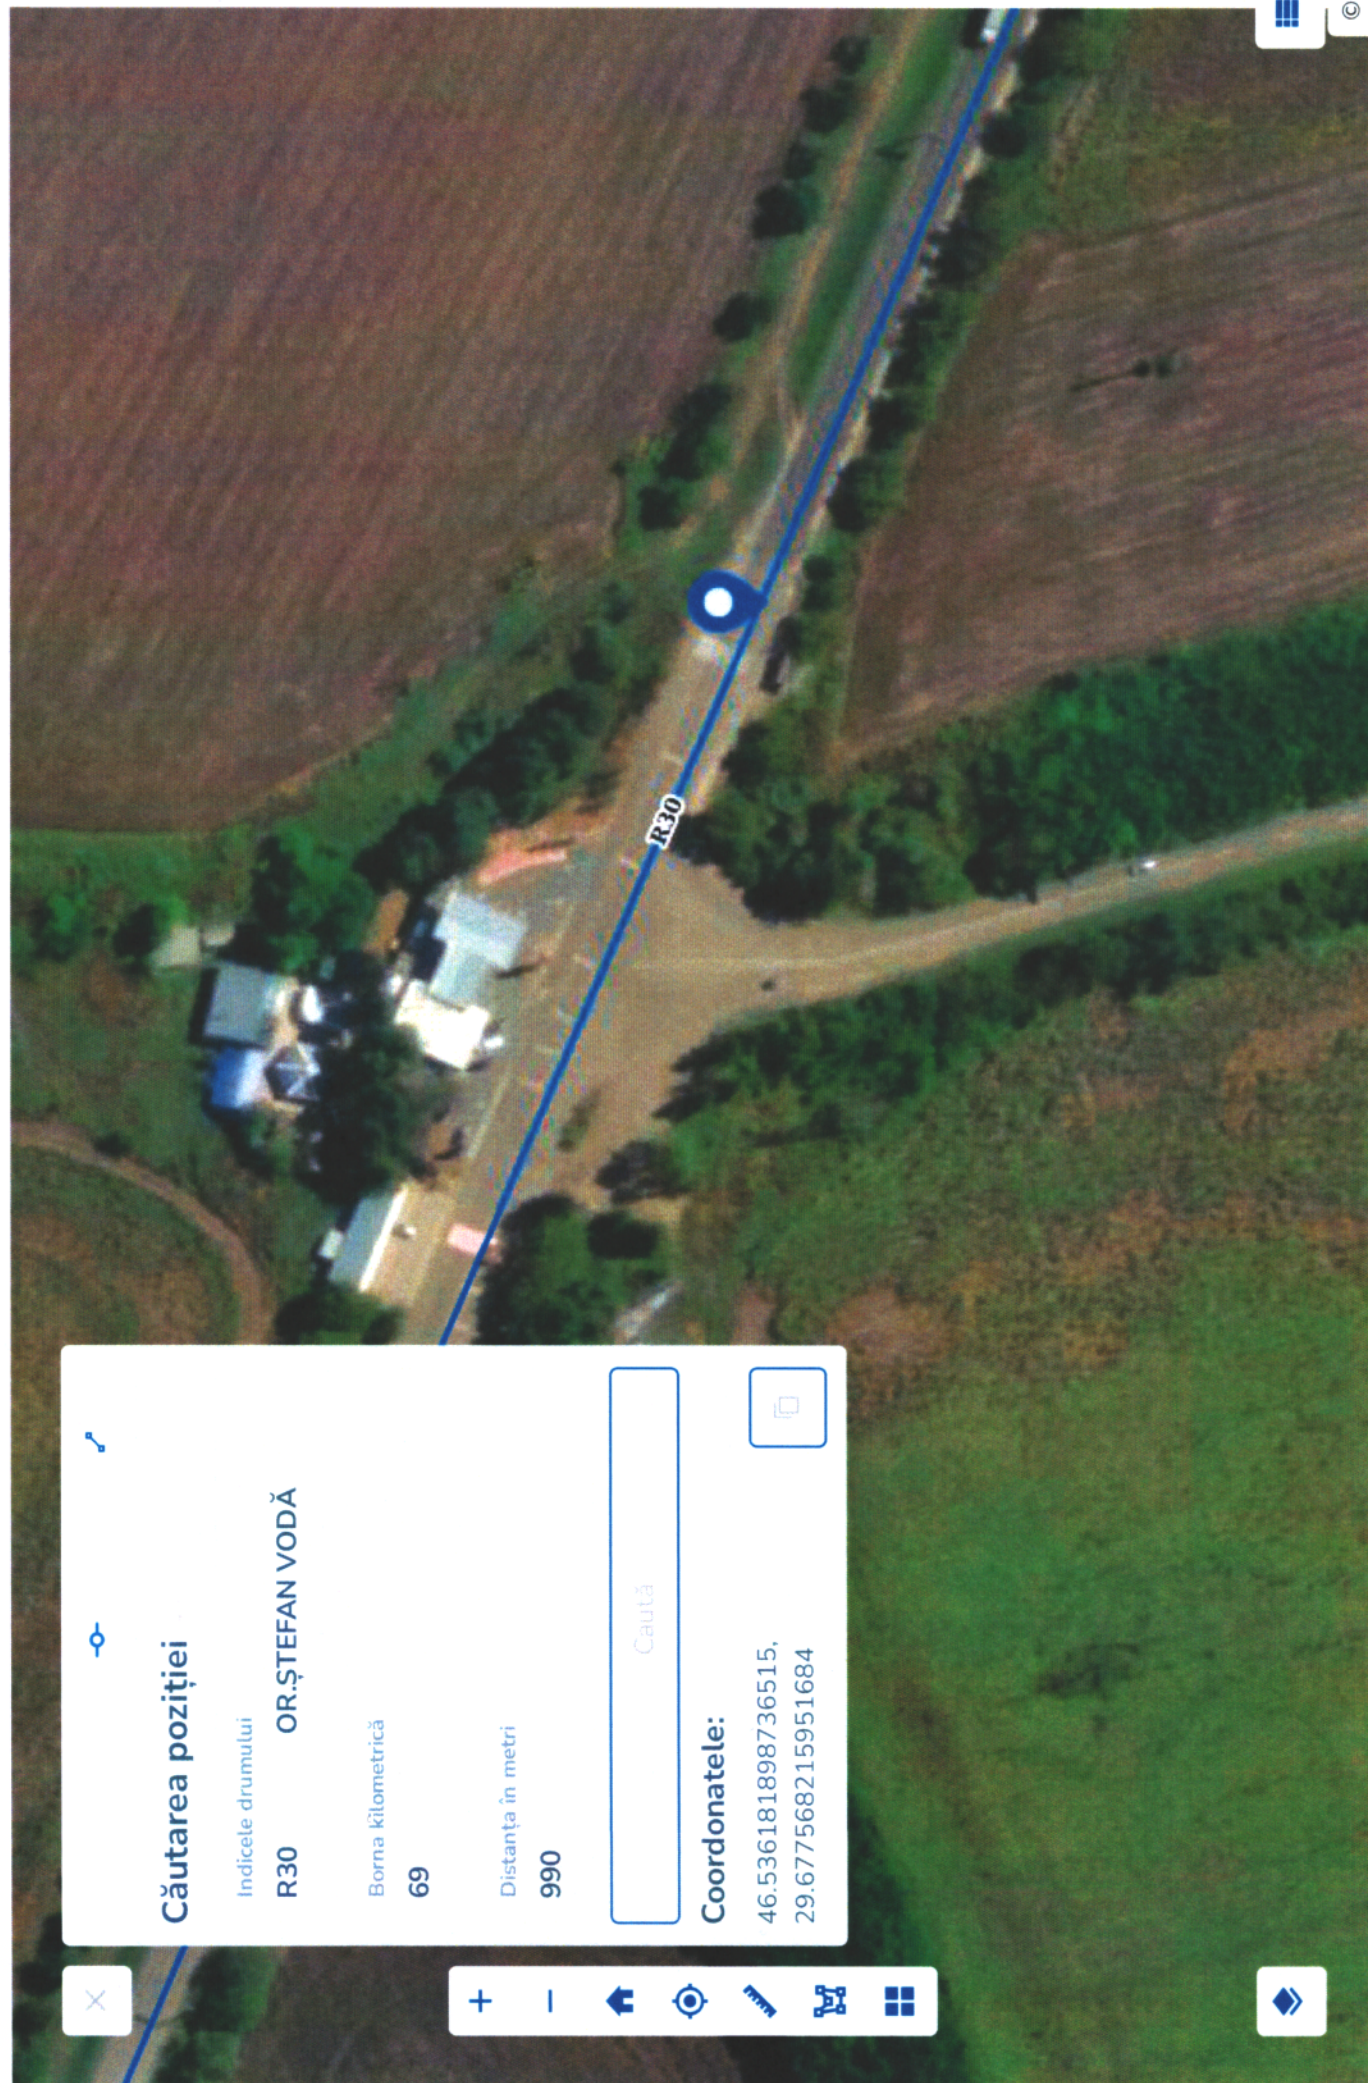

Borna kilometrică

133

Distanța în metri

395

Caută

Coordonatele:

47.78980298244264,

27.933806734635315

Căutarea poziției

Indexele drumului

R30 OR.ȘTEFAN VODĂ

Bornă kilometrică

69

Distanța în metri

990

Caută

Coordonatele:

46.536181898736515,

29.677568215951684

Căutarea poziției

Indicele drumului
R16 S.CĂLUGĂR, RL. FĂLEȘTI

Borna kilometrică
32

Distanța în metri
960

Caută

Coordonatele:
47.537888358914756,
27.686216131183862