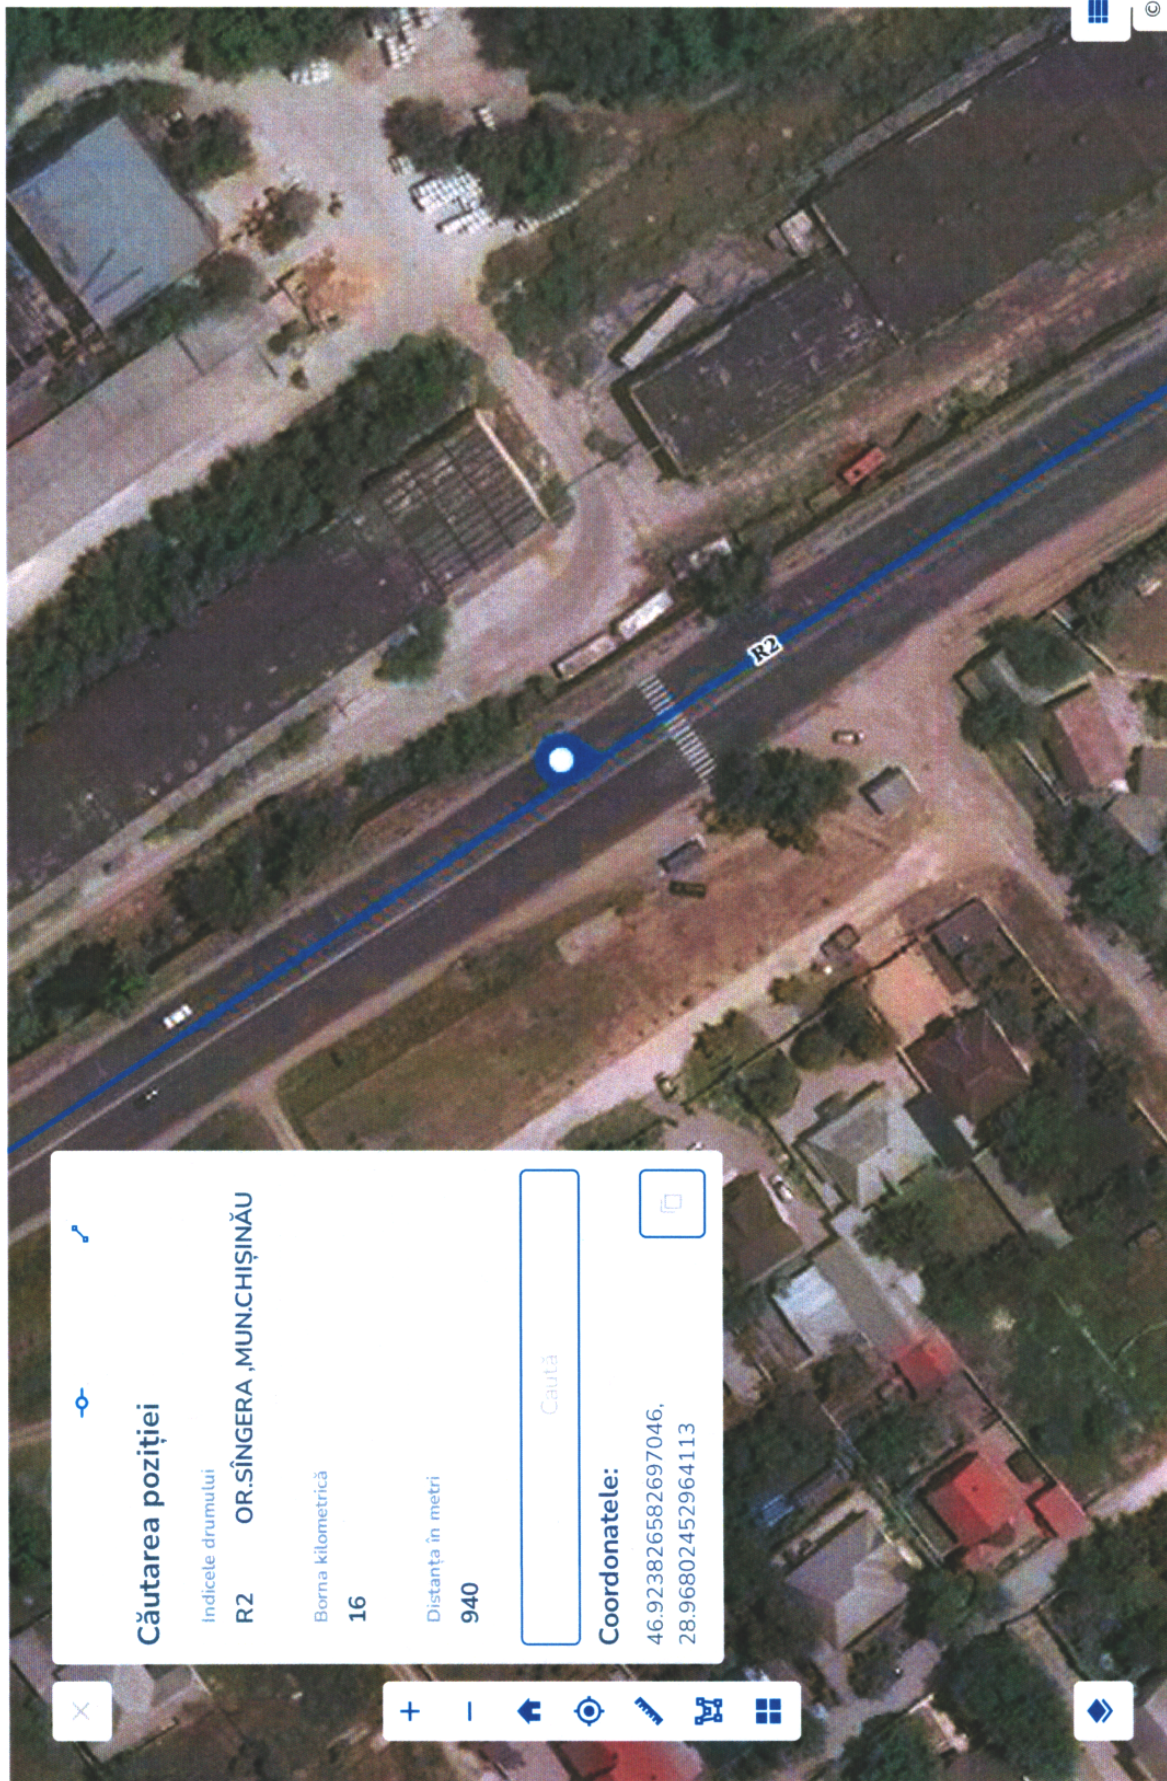

Căutarea poziției

Indicele drumului
R6 CENTURA OR.BĂLȚI/STR.BULGAR

Borna kilometrică
137

Distanța în metri
235

Coordonatele:
47.791847301202154,
27.892802610038306

Căutarea poziției

Indicele drumului

R6 CENTURA OR.BĂLȚI/STR.NEGRUȚI

Căutarea poziției

Indexele drumului

R30 OR.ȘTEFAN VODĂ

Bornă kilometrică

69

Distanța în metri

990

Caută

Coordonatele:

46.536181898736515,

29.677568215951684

Căutarea poziției

Indicele drumului
R16 S.CĂLUGĂR, RL. FĂLEȘTI

Borna kilometrică
32

Distanța în metri
960

Caută

Coordonatele:
47.537888358914756,
27.686216131183862