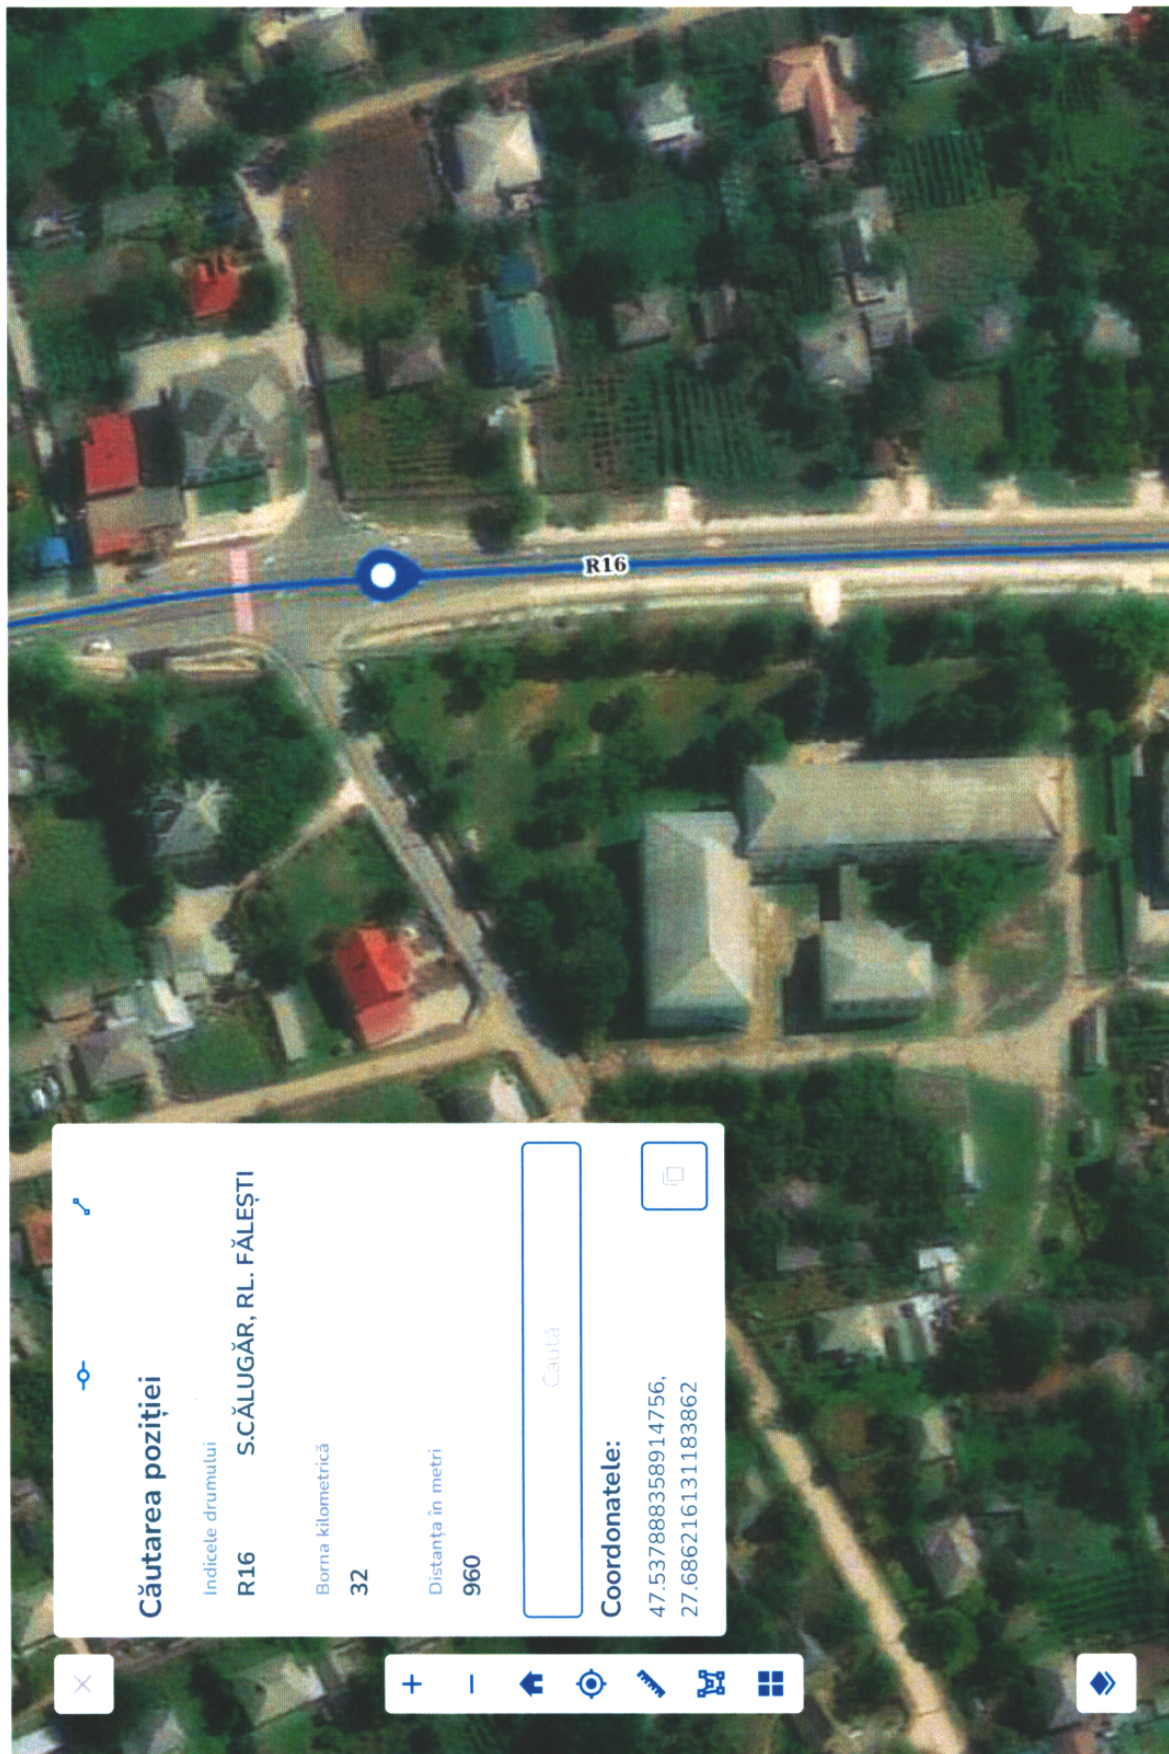

Căutarea poziției

Indicele drumului
R6 CENTURA OR.BĂLȚI/STR.BULGAR

Borna kilometrică
137

Distanța în metri
235

Coordonatele:
47.791847301202154,
27.892802610038306

Căutarea poziției

Indicele drumului

R6 CENTURA OR.BĂLȚI/STR.NEGRUȚI

Căutarea poziției

Indexele drumului

R30 OR.ȘTEFAN VODĂ

Bornă kilometrică

69

Distanța în metri

990

Caută

Coordonatele:

46.536181898736515,

29.677568215951684

Căutarea poziției

Indicele drumului
R16 S.CĂLUGĂR, RL. FĂLEȘTI

Borna kilometrică
32

Distanța în metri
960

Caută

Coordonatele:
47.537888358914756,
27.686216131183862