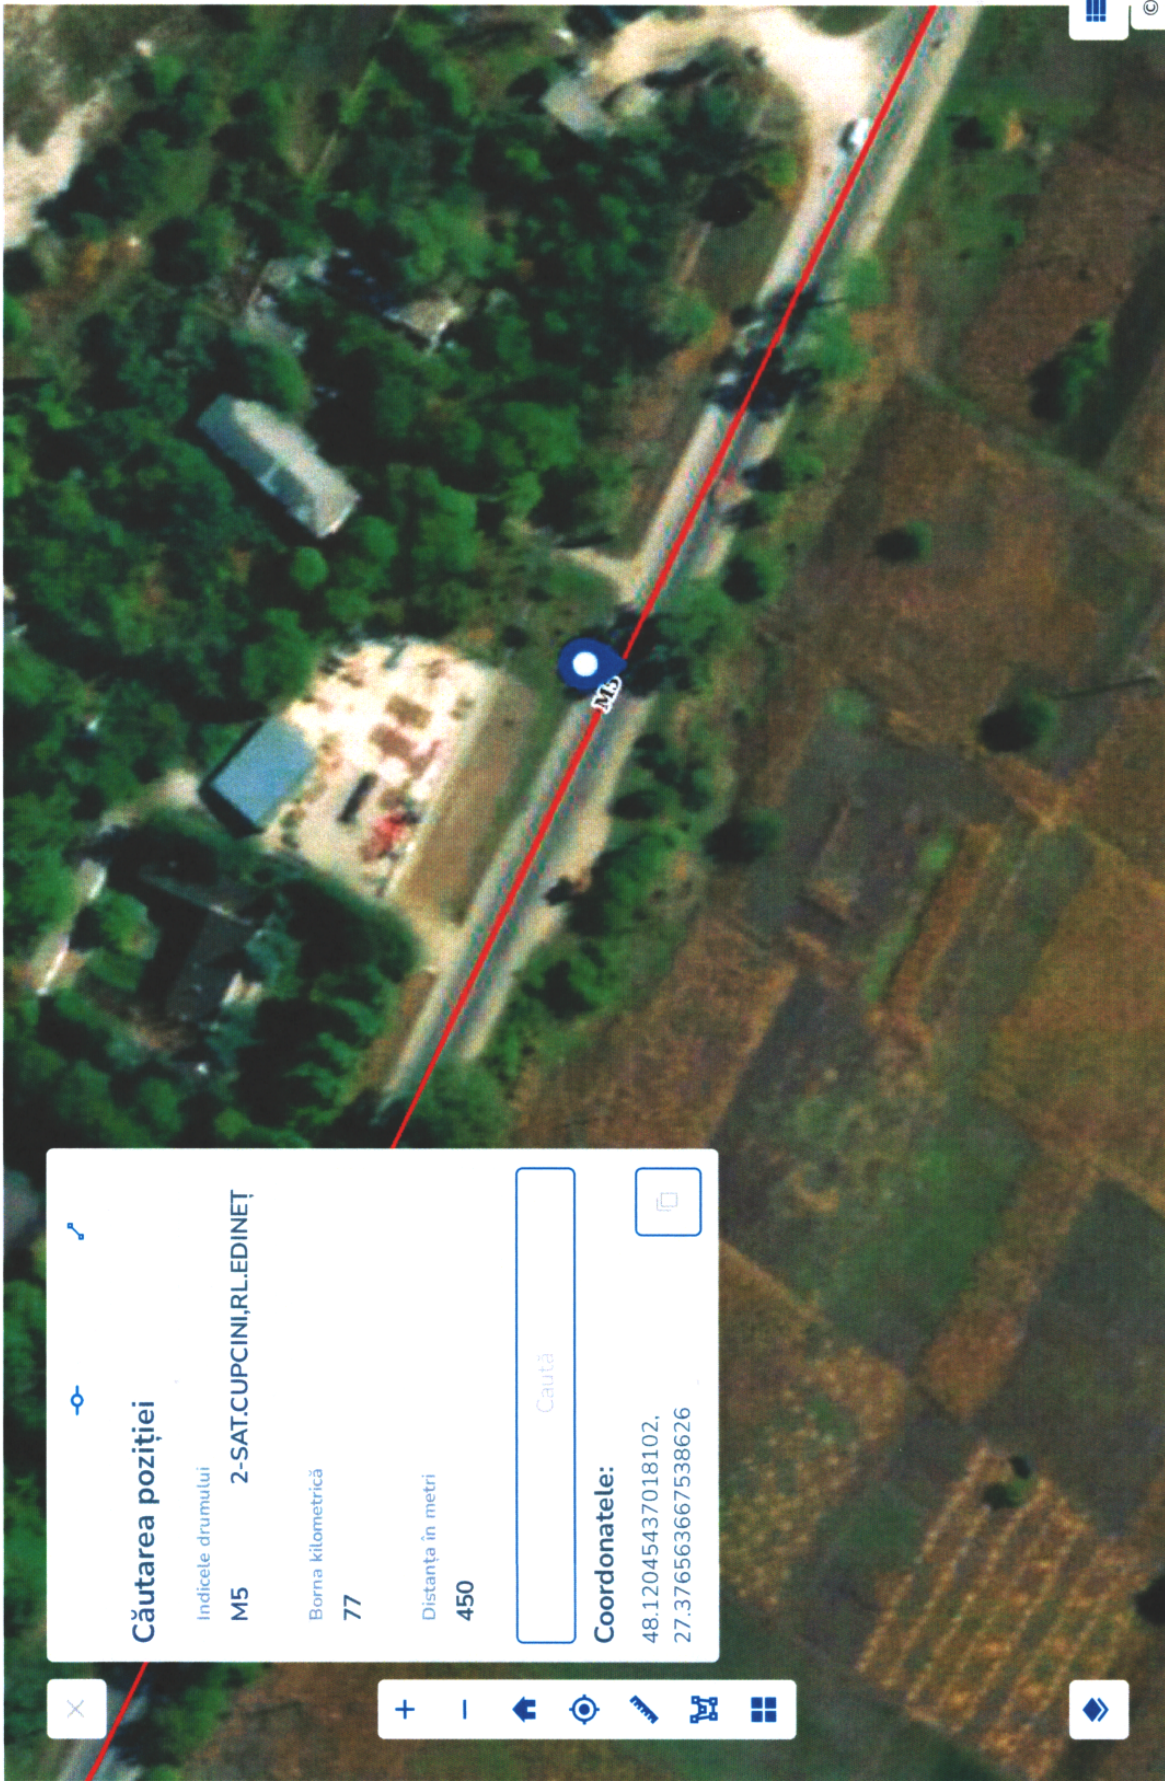

Căutarea poziției

Indicele drumului
R6 CENTURA OR.BĂLȚI/STR.BULGAR

Borna kilometrică
137

Distanța în metri
235

Coordonatele:
47.791847301202154,
27.892802610038306

Căutarea poziției

Indicele drumului

R6 CENTURA OR.BĂLȚI/STR.NEGRUȚI

Căutarea poziției

Indexele drumului

R30 OR.ȘTEFAN VODĂ

Bornă kilometrică

69

Distanța în metri

990

Caută

Coordonatele:

46.536181898736515,

29.677568215951684

Căutarea poziției

Indicele drumului
R16 S.CĂLUGĂR, RL. FĂLEȘTI

Borna kilometrică
32

Distanța în metri
960

Caută

Coordonatele:
47.537888358914756,
27.686216131183862