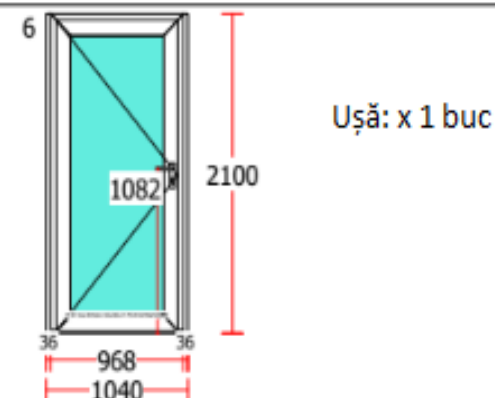

Poziția

- 1. Pervaz interior Standard 300-alb (1500mm)
- 1. Plasa insecte pe buzunarele Alb (550x1298mm)
- 1. Scurgere exterior aluminiu 250_alb/vopsit (1350mm)

- 1. Scurgere exterior aluminiu 250_alb/vopsit (1210mm)
- 1. Pervaz interior Standard 350-alb (1360mm)
- 1. Plasa insecte pe buzunarele Alb (480x1298mm)

- 1. Scurgere exterior aluminiu 250_alb/vopsit (1050mm)
- 1. Plasa insecte pe buzunarele Alb (400x1498mm)
- 1. Pervaz interior Standard 200-alb (1200mm)

- 1. Pervaz interior Standard 200-alb (1200mm)
- 1. Plasa insecte pe buzunarele Alb (400x1528mm)
- 1. Scurgere exterior aluminiu 250_alb/vopsit (1050mm)

- 1. Pervaz interior Standard 200-alb (1180mm)
- 1. Plasa insecte pe buzunarele Alb (390x1498mm)
- 1. Scurgere exterior aluminiu 250_alb/vopsit (1030mm)

Profile suplimentare

- 2 x 2100 mm Inaltare rama 36 - 5 camere , Alb
- 1 x 820 mm Aparatoare 16 mm , Alb

UȘA ARE 4 BALAMALE

- 1. Pervaz interior Standard 100-alb (1100mm)
- 1. Plasa insecte pe buzunarele Alb (778x368mm)
- 1. Scurgere exterior aluminiu 250_alb/vopsit (950mm)