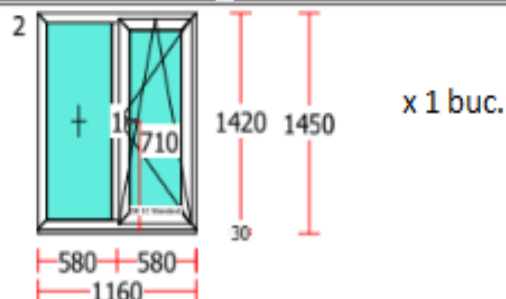

Poziția

- 1. Pervaz interior Standard 300-alb (1500mm)
- 1. Plasa insecte pe buzunarele Alb (550x1298mm)
- 1. Scurgere exterior aluminiu 250_alb/vopsit (1350mm)

- 1. Scurgere exterior aluminiu 250_alb/vopsit (1210mm)
- 1. Pervaz interior Standard 350-alb (1360mm)
- 1. Plasa insecte pe buzunarele Alb (480x1298mm)

- 1. Scurgere exterior aluminiu 250_alb/vopsit (1050mm)
- 1. Plasa insecte pe buzunarele Alb (400x1498mm)
- 1. Pervaz interior Standard 200-alb (1200mm)

- 1. Pervaz interior Standard 200-alb (1200mm)
- 1. Plasa insecte pe buzunarele Alb (400x1528mm)
- 1. Scurgere exterior aluminiu 250_alb/vopsit (1050mm)

- 1. Pervaz interior Standard 200-alb (1180mm)
- 1. Plasa insecte pe buzunarele Alb (390x1498mm)
- 1. Scurgere exterior aluminiu 250_alb/vopsit (1030mm)

Profile suplimentare

- 2 x 2100 mm Inaltare rama 36 - 5 camere , Alb
- 1 x 820 mm Aparatoare 16 mm , Alb

UȘA ARE 4 BALAMALE

- 1. Pervaz interior Standard 100-alb (1100mm)
- 1. Plasa insecte pe buzunarele Alb (778x368mm)
- 1. Scurgere exterior aluminiu 250_alb/vopsit (950mm)