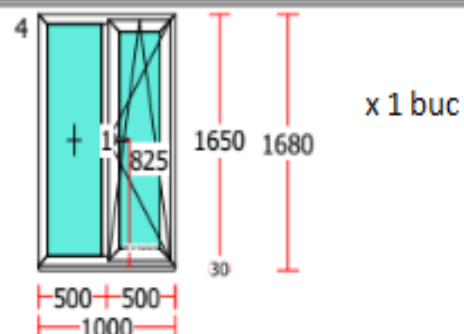

Poziția

- 1. Pervaz interior Standard 300-alb (1500mm)
- 1. Plasa insecte pe buzunarele Alb (550x1298mm)
- 1. Scurgere exterior aluminiu 250_alb/vopsit (1350mm)

- 1. Scurgere exterior aluminiu 250_alb/vopsit (1210mm)
- 1. Pervaz interior Standard 350-alb (1360mm)
- 1. Plasa insecte pe buzunarele Alb (480x1298mm)

- 1. Scurgere exterior aluminiu 250_alb/vopsit (1050mm)
- 1. Plasa insecte pe buzunarele Alb (400x1498mm)
- 1. Pervaz interior Standard 200-alb (1200mm)

- 1. Pervaz interior Standard 200-alb (1200mm)
- 1. Plasa insecte pe buzunarele Alb (400x1528mm)
- 1. Scurgere exterior aluminiu 250_alb/vopsit (1050mm)

- 1. Pervaz interior Standard 200-alb (1180mm)
- 1. Plasa insecte pe buzunarele Alb (390x1498mm)
- 1. Scurgere exterior aluminiu 250_alb/vopsit (1030mm)

Profile suplimentare

- 2 x 2100 mm Inaltare rama 36 - 5 camere , Alb
- 1 x 820 mm Aparatoare 16 mm , Alb

UȘA ARE 4 BALAMALE

- 1. Pervaz interior Standard 100-alb (1100mm)
- 1. Plasa insecte pe buzunarele Alb (778x368mm)
- 1. Scurgere exterior aluminiu 250_alb/vopsit (950mm)