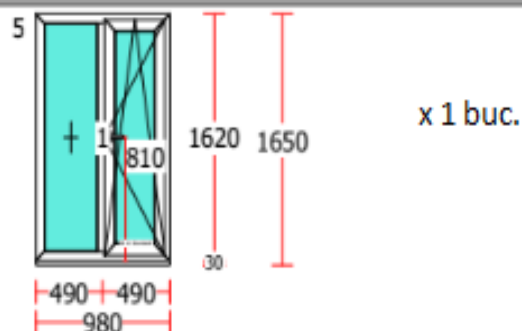

Poziția

- 1. Pervaz interior Standard 300-alb (1500mm)
- 1. Plasa insecte pe buzunarele Alb (550x1298mm)
- 1. Scurgere exterior aluminiu 250_alb/vopsit (1350mm)

- 1. Scurgere exterior aluminiu 250_alb/vopsit (1210mm)
- 1. Pervaz interior Standard 350-alb (1360mm)
- 1. Plasa insecte pe buzunarele Alb (480x1298mm)

- 1. Scurgere exterior aluminiu 250_alb/vopsit (1050mm)
- 1. Plasa insecte pe buzunarele Alb (400x1498mm)
- 1. Pervaz interior Standard 200-alb (1200mm)

- 1. Pervaz interior Standard 200-alb (1200mm)
- 1. Plasa insecte pe buzunarele Alb (400x1528mm)
- 1. Scurgere exterior aluminiu 250_alb/vopsit (1050mm)

- 1. Pervaz interior Standard 200-alb (1180mm)
- 1. Plasa insecte pe buzunarele Alb (390x1498mm)
- 1. Scurgere exterior aluminiu 250_alb/vopsit (1030mm)

Profile suplimentare

- 2 x 2100 mm Inaltare rama 36 - 5 camere , Alb
- 1 x 820 mm Aparatoare 16 mm , Alb

UȘA ARE 4 BALAMALE

- 1. Pervaz interior Standard 100-alb (1100mm)
- 1. Plasa insecte pe buzunarele Alb (778x368mm)
- 1. Scurgere exterior aluminiu 250_alb/vopsit (950mm)