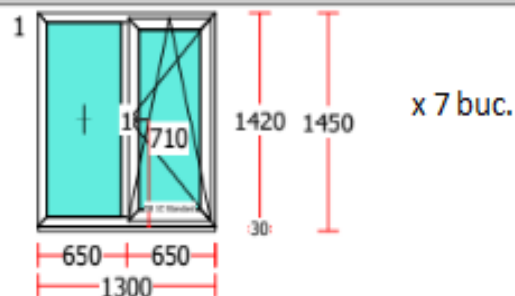

Poziția

- 1. Pervaz interior Standard 300-alb (1500mm)
- 1. Plasa insecte pe buzunarele Alb (550x1298mm)
- 1. Scurgere exterior aluminiu 250_alb/vopsit (1350mm)

- 1. Scurgere exterior aluminiu 250_alb/vopsit (1210mm)
- 1. Pervaz interior Standard 350-alb (1360mm)
- 1. Plasa insecte pe buzunarele Alb (480x1298mm)

- 1. Scurgere exterior aluminiu 250_alb/vopsit (1050mm)
- 1. Plasa insecte pe buzunarele Alb (400x1498mm)
- 1. Pervaz interior Standard 200-alb (1200mm)

- 1. Pervaz interior Standard 200-alb (1200mm)
- 1. Plasa insecte pe buzunarele Alb (400x1528mm)
- 1. Scurgere exterior aluminiu 250_alb/vopsit (1050mm)

- 1. Pervaz interior Standard 200-alb (1180mm)
- 1. Plasa insecte pe buzunarele Alb (390x1498mm)
- 1. Scurgere exterior aluminiu 250_alb/vopsit (1030mm)

Profile suplimentare

- 2 x 2100 mm Inaltare rama 36 - 5 camere , Alb
- 1 x 820 mm Aparatoare 16 mm , Alb

UȘA ARE 4 BALAMALE

- 1. Pervaz interior Standard 100-alb (1100mm)
- 1. Plasa insecte pe buzunarele Alb (778x368mm)
- 1. Scurgere exterior aluminiu 250_alb/vopsit (950mm)