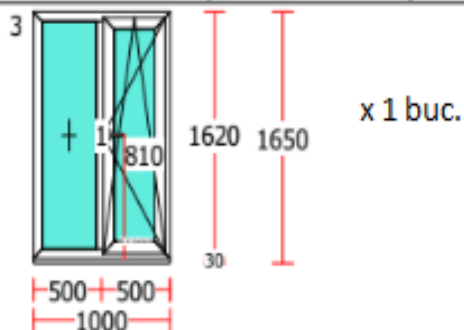

Poziția

- 1. Pervaz interior Standard 300-alb (1500mm)
- 1. Plasa insecte pe buzunarele Alb (550x1298mm)
- 1. Scurgere exterior aluminiu 250_alb/vopsit (1350mm)

- 1. Scurgere exterior aluminiu 250_alb/vopsit (1210mm)
- 1. Pervaz interior Standard 350-alb (1360mm)
- 1. Plasa insecte pe buzunarele Alb (480x1298mm)

- 1. Scurgere exterior aluminiu 250_alb/vopsit (1050mm)
- 1. Plasa insecte pe buzunarele Alb (400x1498mm)
- 1. Pervaz interior Standard 200-alb (1200mm)

- 1. Pervaz interior Standard 200-alb (1200mm)
- 1. Plasa insecte pe buzunarele Alb (400x1528mm)
- 1. Scurgere exterior aluminiu 250_alb/vopsit (1050mm)

- 1. Pervaz interior Standard 200-alb (1180mm)
- 1. Plasa insecte pe buzunarele Alb (390x1498mm)
- 1. Scurgere exterior aluminiu 250_alb/vopsit (1030mm)

Profile suplimentare

- 2 x 2100 mm Inaltare rama 36 - 5 camere , Alb
- 1 x 820 mm Aparatoare 16 mm , Alb

UȘA ARE 4 BALAMALE

- 1. Pervaz interior Standard 100-alb (1100mm)
- 1. Plasa insecte pe buzunarele Alb (778x368mm)
- 1. Scurgere exterior aluminiu 250_alb/vopsit (950mm)