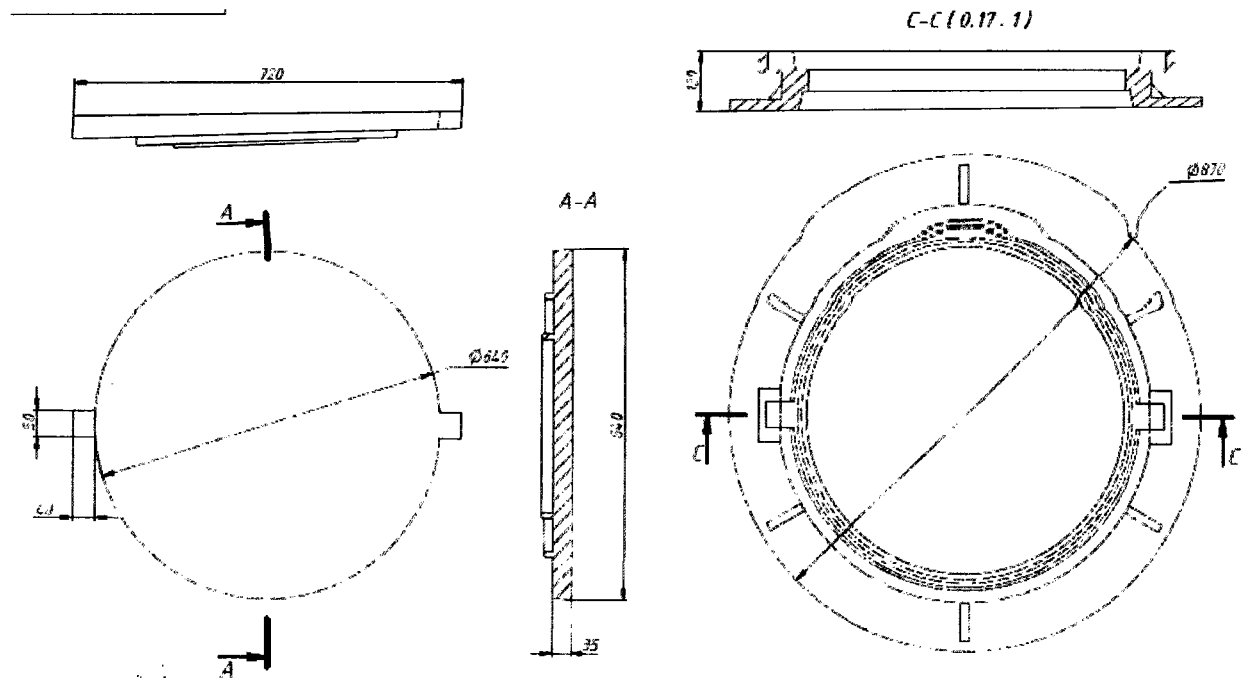

Capac din fonta set (SM EN 124-2:2016)

Total-150 buc.(B-125).

Nota: “Capac din fonta set” (B-125) SM EN 124-2:2016.

- Să fie prevazut dupa marimile din desenul tehnic cu sistem de inchidere si garnitura de etansare si sau impotriva vibratiilor.
- Pe capac din fonta necesar de aplicat logotipul **C / P, Primaria Municipiu Chisinau si I. M. “Exdrupo”**
- Certificate de calitate.
- Termenul de garantie - 24 luni
- Termenul de livrare 5 zile (calendaristice).