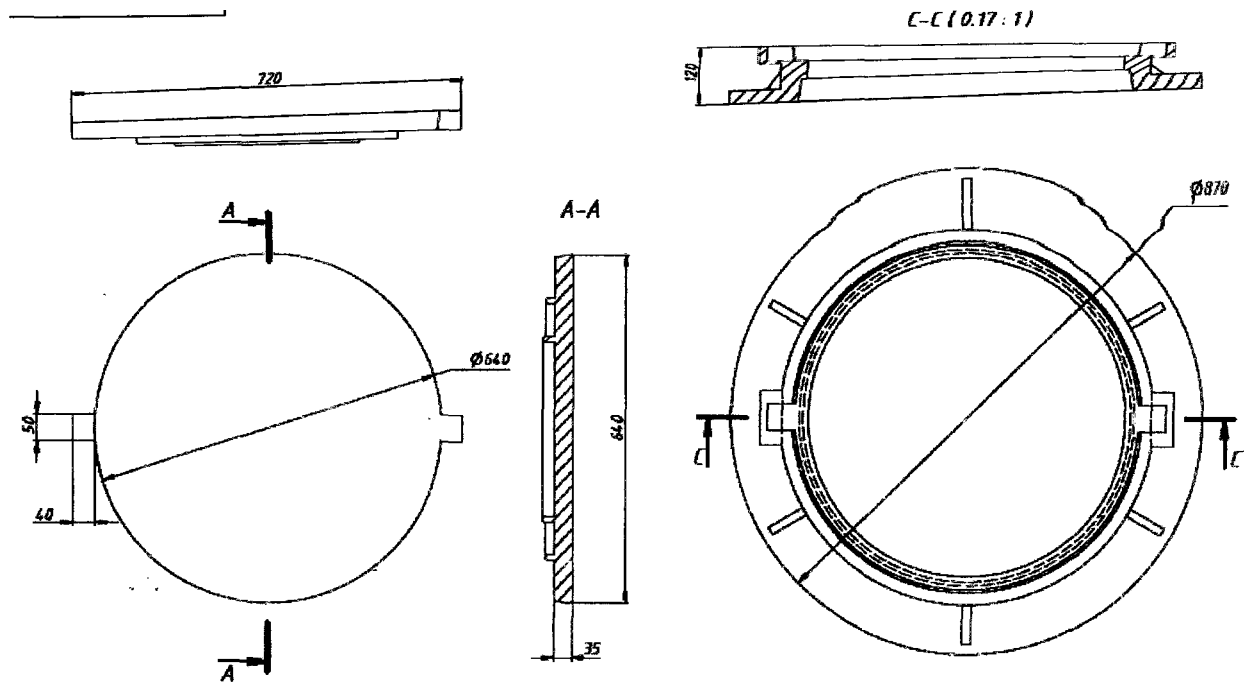

Capac din fonta set (SM EN 124-2:2016)

Total-150 buc.(B-125).

Nota: “Capac din fonta set” (B-125) SM EN 124-2:2016.

- Să fie prevazut dupa marimile din desenul tehnic cu sistem de inchidere si garnitura de etansare si sau impotriva vibratiilor.
- Certificat de calitate.
- Termenul de garantie -24 luni.
- Termenul de livrare 5 zile (calendaristice).