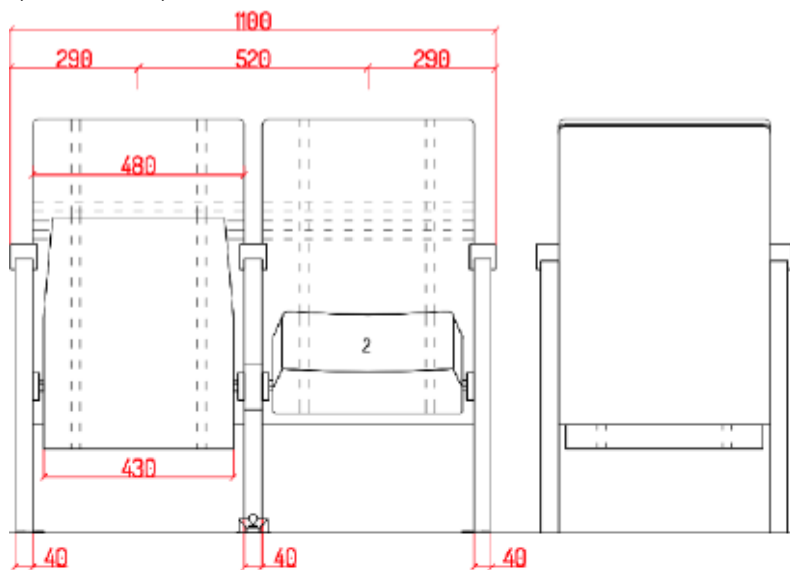

Lot 1.

Denumire Lot	Sala de spectacole
Companența	1.Fotolii partiere – 194 buc. 2.Fotolii pentru balcoan - 52buc. 3.Fotolii pentru balcoane laterale – 12 buc.

Spatarul fotoliului si sezutului este executat, cadru otel format la rece din minim 15–20mm x 30-40 mm gros, dotat inaintur cu 5 buc de cablu otel expandat, acordant o rezistenta ridicata si in aceasi masura si o ergonomie de felxibilitate. Acesta formeaza armaturele/carcasa sistemului. Pe care este turnat la rece spuma, incadrat la rezistenta la foc M4. Acesta acorda o suprafata neteda si confortabila. Tehnologie preluata din industria auto. Nu are in structura burete care se detioreaza cu timpul.

Spatarul: bureta spumegata grosime minim 80mm cu densitate 45kg/m³, invelit din lemn masiv natural, stratificat minim 13mm

Sezutul: nivelul sezutului minim 450mm, adancimea sezutului minim 490mm bureta spumegata, grosime minem 80-90 mm cu densitate 55kg/m³, invelit din lemn masiv natural, stratificat minim 13mm. Culoarea a fotoliului este **Tonga** si tot odata fotoliul este facut cu tapiserie si lemn .

Cotier: Dimenisuni minim 455mm x 60mm, din lemn masiv, este elemntul care asigura fixarea scaunului de podea. In cotier este incorporat sistemul de mecanica cu arc pentru rabatarea sezutului.

Tapteria, carpetare: categoria de ingifugare si rezitenta la foc M1. Din material reciclabil 100%. Rezistenta la uzura, fercare ≥ 100.00 Martindale ciclu.

Fixarea fotoliului: se executa cu o placa de metal cu dimensiunea minim 252mm x 90mm cu 4 suruburi de minim 8mm.

Detalii referitor la repartizarea fotolilor: 194-fotolii partiere,52-balcoane,12-balcoane laterale