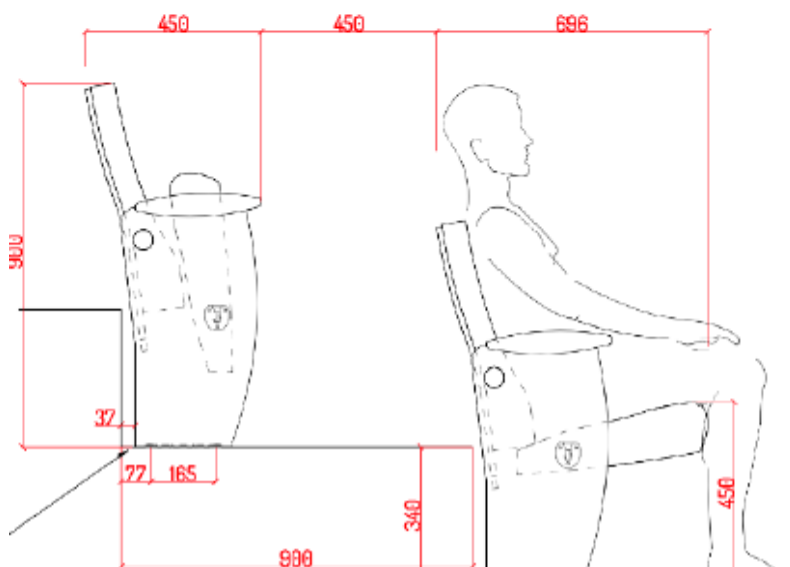

Spatarul: bureta spumegata grosime minim 80mm cu densitate 45kg/m³, invelit din lemn masiv natural, stratificat minim 13mm

Sezutul: nivelul sezutului minim 450mm, adancimea sezutului minim 490mm bureta spumegata, grosime minem 80-90 mm cu densitate 55kg/m³, invelit din lemn masiv natural, stratificat minim 13mm. Culoarea a fotoliului este **Tonga** si tot odata fotoliul este facut cu tapiserie si lemn .

Cotier: Dimenisuni minim 455mm x 60mm, din lemn masiv, este elemntul care asigura fixarea scaunului de podea. In cotier este incorporat sistemul de mecanica cu arc pentru rabatarea sezutului.

Tapteria, carpetare: categoria de ingifugare si rezitenta la foc M1. Din material reciclabil 100%. Rezistenta la uzura, fercare ≥ 100.00 Martindale ciclu.

Fixarea fotoliului: se executa cu o placa de metal cu dimensiunea minim 252mm x 90mm cu 4 suruburi de minim 8mm.

Detalii referitor la repartizarea fotolilor: 194-fotolii partiere,52-balcoane,12-balcoane laterale