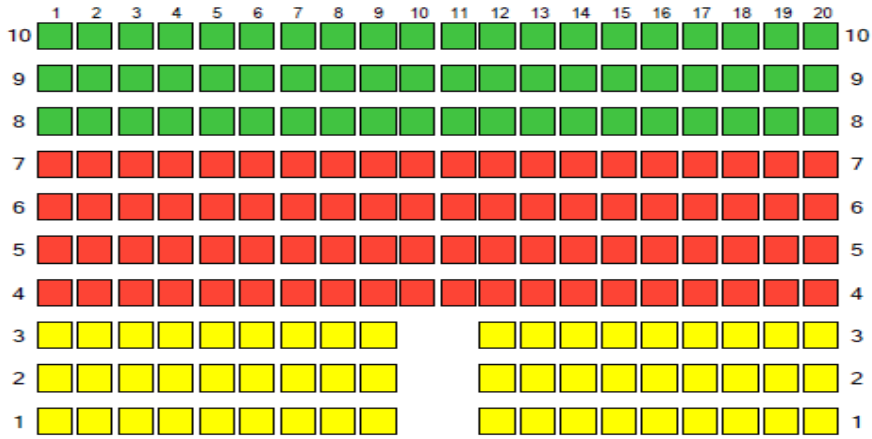

Fixarea fotoliului: se executa cu o placa de metal cu dimensiunea minim 252mm x 90mm cu 4 suruburi de minim 8mm.

Detalii referitor la repartizarea fotolilor: 194-fotolii partiere,52-balcoane,12-balcoane laterale

Spectacolul: TAKE, IANKE SI CADĂR

data: 31.12.2020
ora 22.00

în vânzare:
01.09-30.12.2020

loga stângă

loga dreaptă

parter