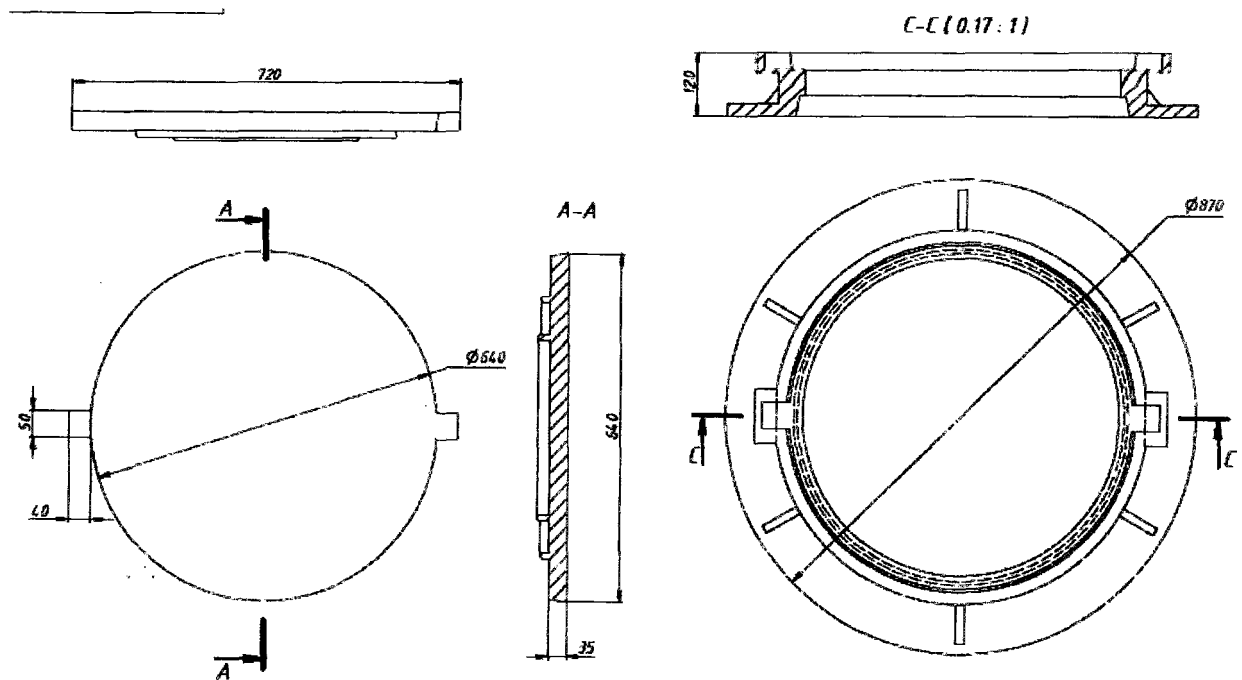

Capac din fonta (SM EN 124-2:2016)

Total-150 buc.(B-125).

Nota: "Capac din fonta set" (B-125) SM EN 124-2:2016

- a) Să fie prevazut dupa marimile din desenul tehnic cu sistem de inchidere si garnitura de etansare si sau impotriva vibratiilor.
- b) Certificat de calitate.
- c) Termenul de garantie -24 luni.
- d) Termenul de livrare 5 zile (calendaristice).