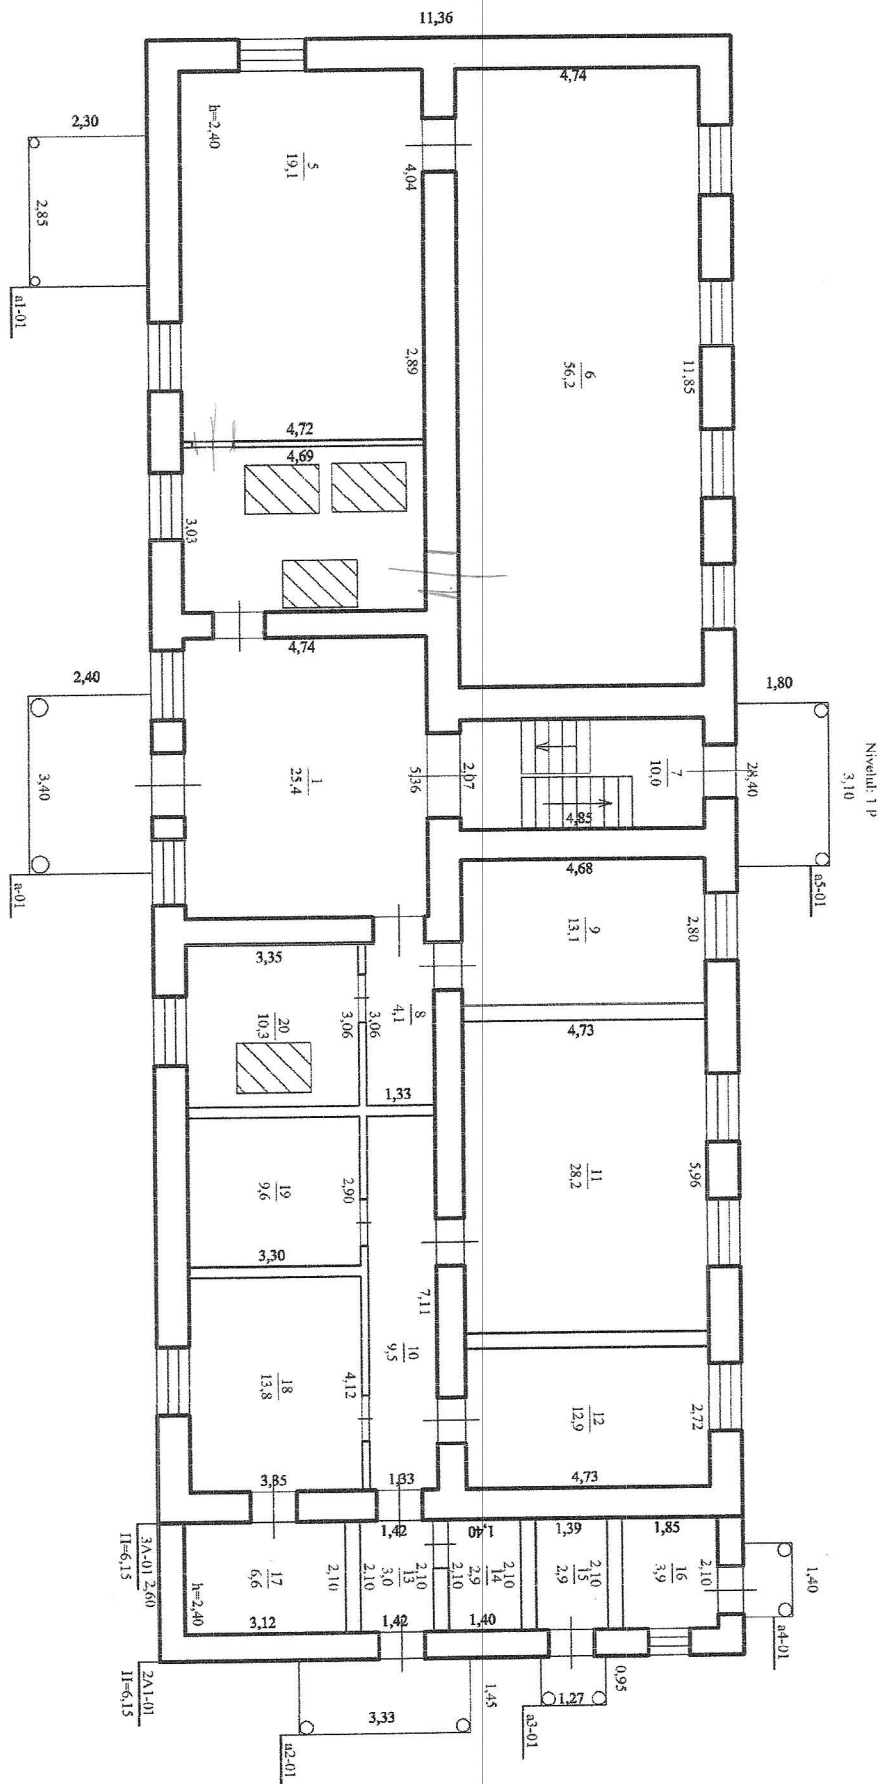

Nivelul: 1 P

Mentuni: 1

IP Agenția Servicii Publice, Serviciul cadastrelor teritoriale			
Planul de nivel			
pentru activități comerciale și prestarea serviciilor populației			
din			
Trahuză 8, nr. Anenii Noi		Anenii Noi	
1001211.004.01		LIT	
Regional de înălțime		Verificat	
S+P+2E		Semnat	
25.03.2019			Scara 1:100

Nivelul: 2 E

Nivelul: 2 E

Mențiuni: 1

IP Agenția Serviciu Publice, Serviciul cadastral teritorial			
Ameni Noi			
Planul de nivel			
Pentru activități comerciale și prestarea serviciilor populației			
din			
Terțina & cor Amenii Noi			
1001211.004.01			
Regiuni de înălțime			
S+P+2E		Semalet	
25.03.2019		Scara 1:100	