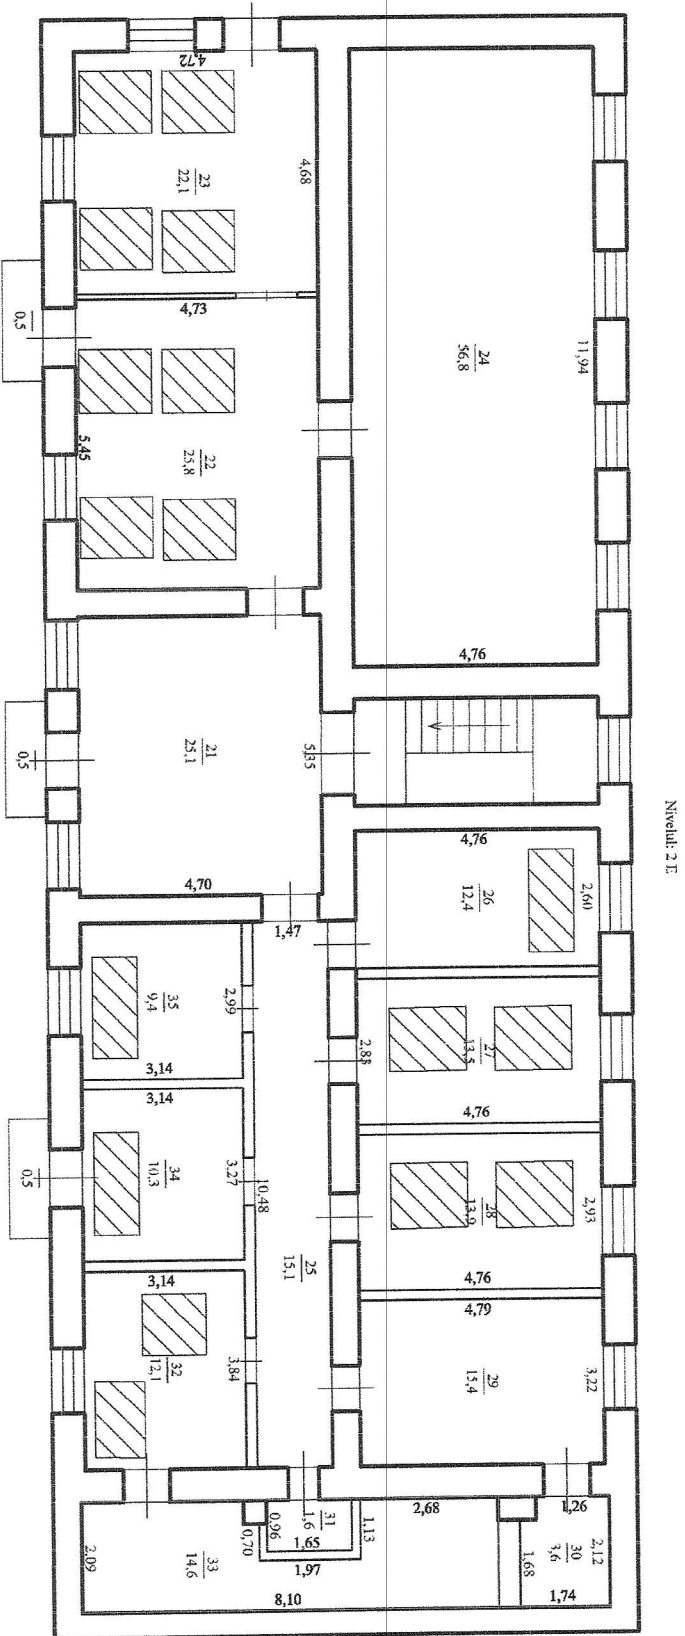

Nivelul: 1 P

Mentuni: 1

IP Agenția Servicii Publice, Serviciul cadastrelor teritoriale			
Planul de nivel			
pentru activități comerciale și prestarea serviciilor populației			
din			
Trahuză 8, nr. Anenii Noi		Anenii Noi	
1001211.004.01		LIT	
Regional de înălțime		Verificat	
S+P+2E		Semnat	
25.03.2019			Scara 1:100

Nivelul: 2 E

Nivelul: 2 E

Mențiuni: 1

IP Agenția Serviciu Publice, Serviciul cadastral teritorial			
Ameni Noi			
Planul de nivel			
Pentru activități comerciale și prestarea serviciilor populației			
din			
Terțina & cor Amenii Noi			
1001211.004.01			
Regiuni de înălțime			
S+P+2E		Semalet	
25.03.2019		Scara 1:100	