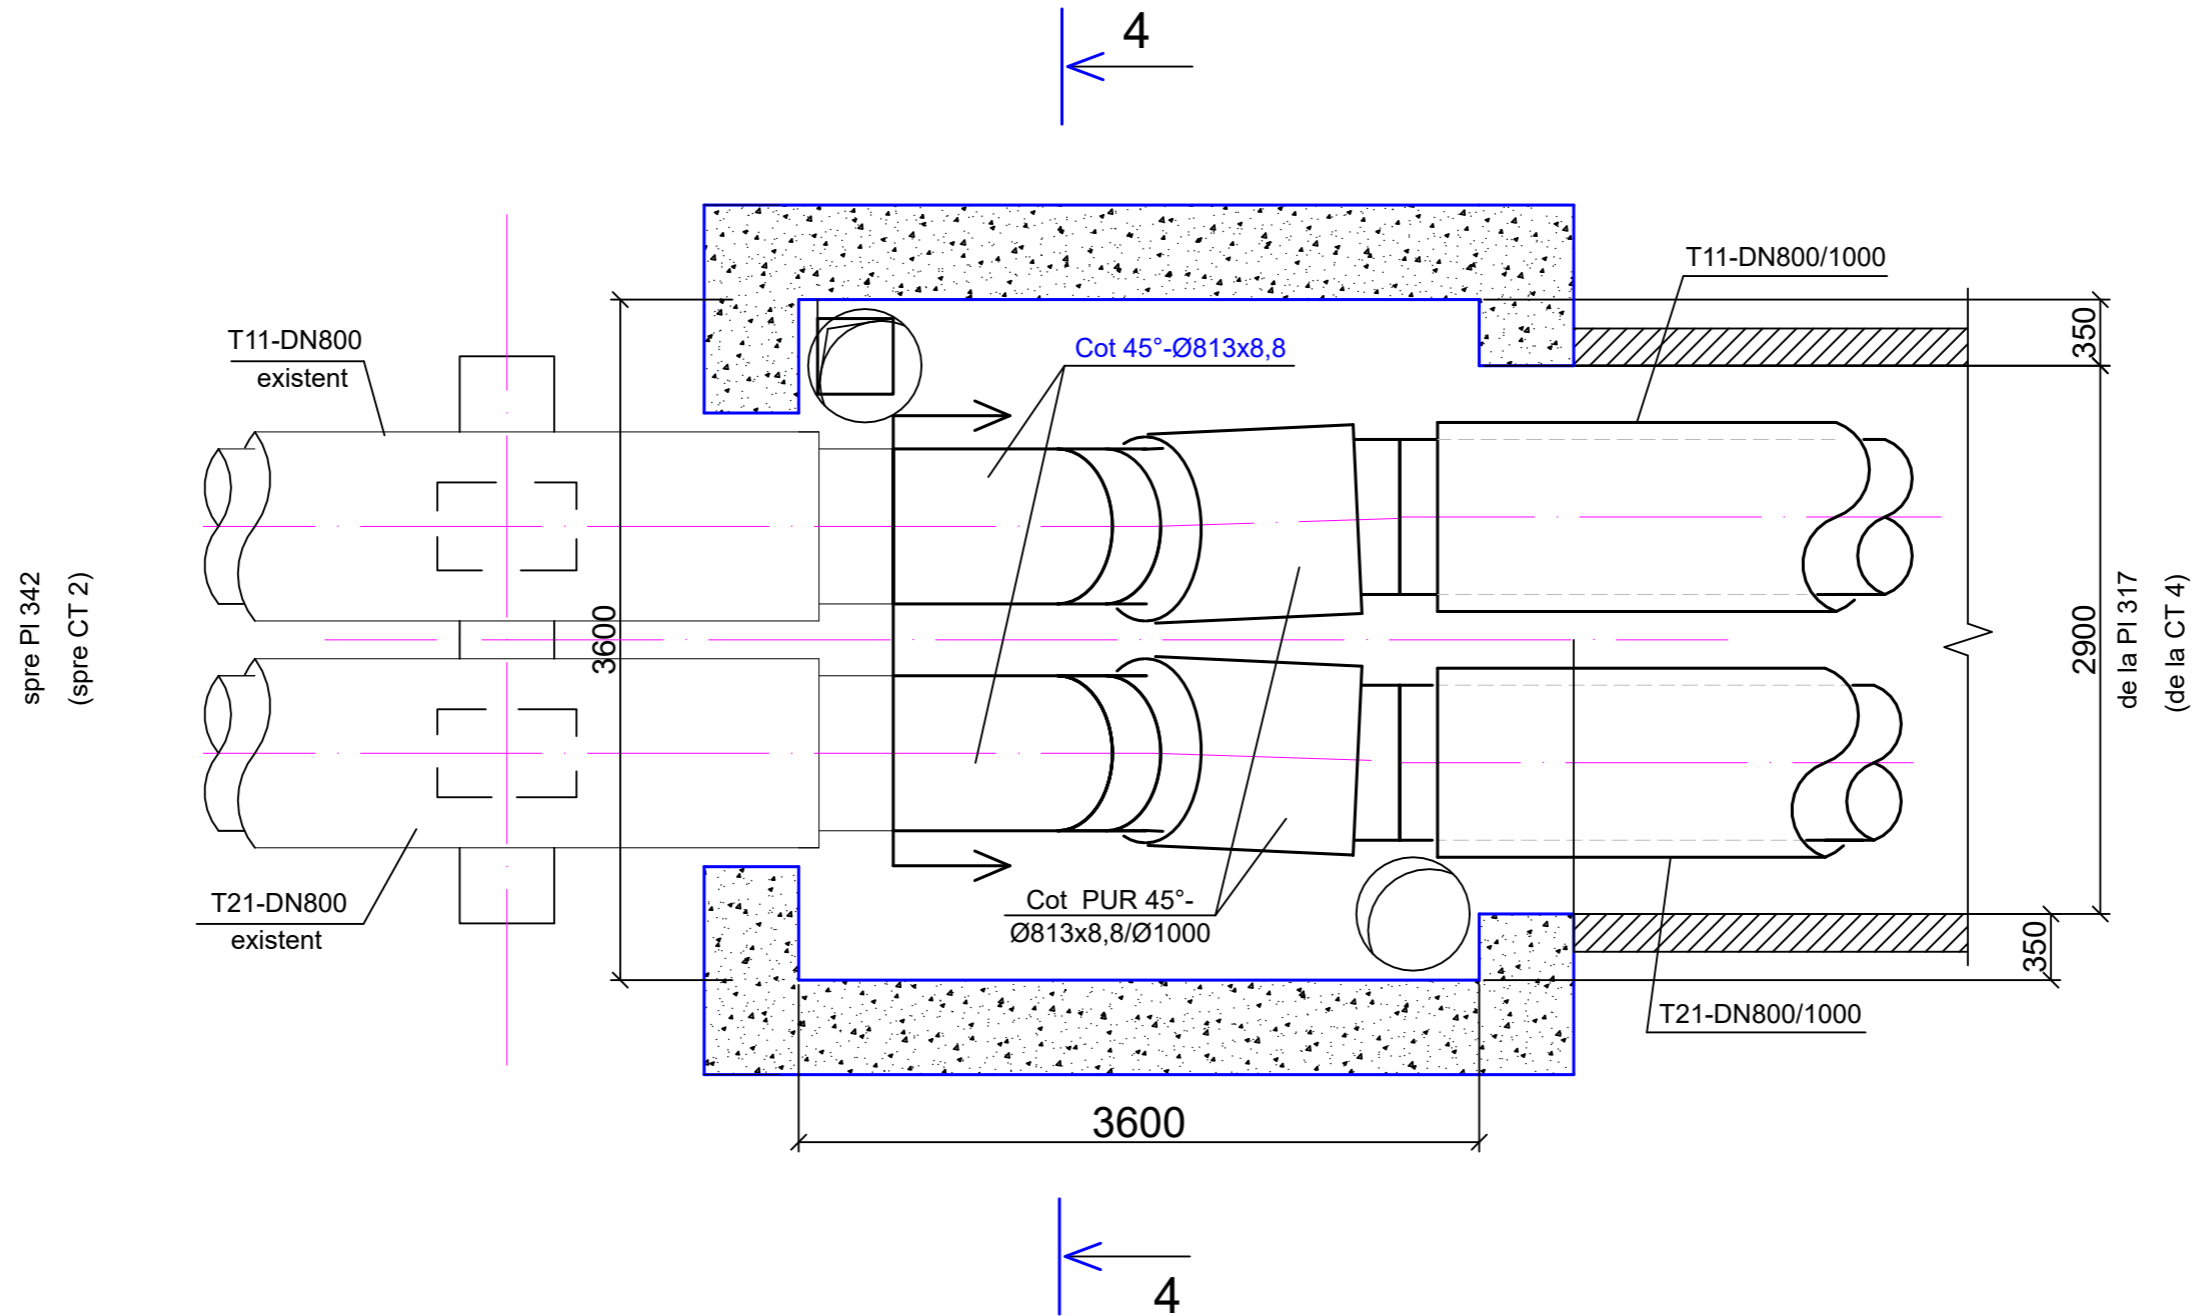

# Cămin termic CT-1 (CT-5)

Plan. Sc.1:40

Nr. de inventar	Semnătura și Data	În schimb Nr. inv

08/26-RT			
Reamplasarea rețelelor termice supraterane D 800 mm (segmentul PL 304 PL 342) pe terenul cu nr. cadastral 0100423.203, 0100423.540, 0100423.541 situat în mun. Chișinău, str. Tudor Vladimirescu, 1/8			
Rețele termice			Faza
			Coala
			Coli
			PE
			14
Sp.princip	Laba	04.26	Cămin termic CT 1 (CT-5) Plan
			 TERMoelectrica S.A.