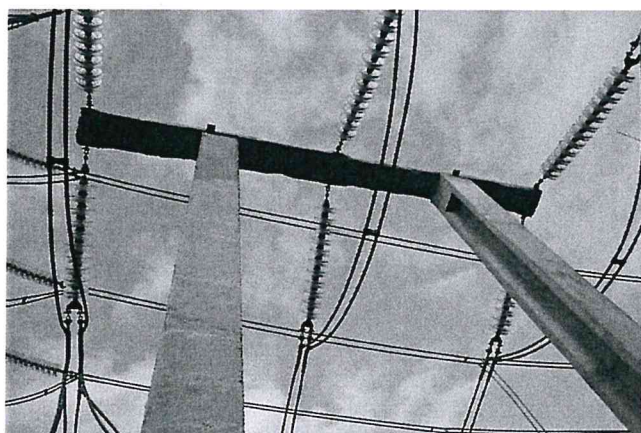

Expert Tehnic 046  
**IVASENCO VALENTIN**  
Domeniile B.1.2.7  
Nr. de inregistrare a avizului \_\_\_\_\_  
Valabil de la 22.04.2021 pînă la 22.04.2026

Expert Tehnic 074  
**MÎRZA DUMITRU**  
Domeniile B.1,2,7  
Nr. de inregistrare a avizului \_\_\_\_\_  
Valabil de la 30.03.2022 pînă la 30.03.2027