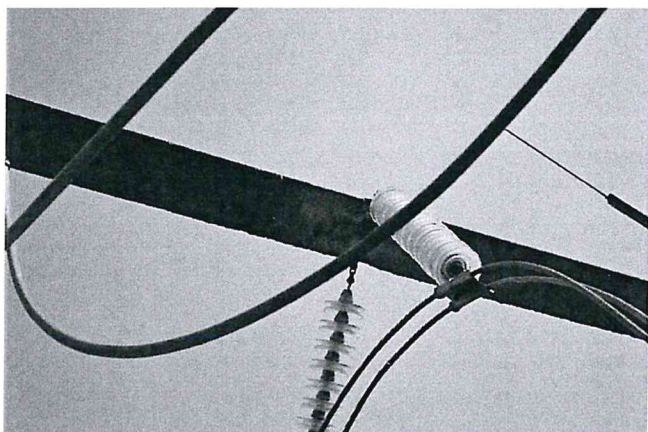

Expert Tehnic 046
IVASENCO VALENTIN
Domeniile B.1.2.7
Nr. de inregistrare a avizului _____
Valabil de la 22.04.2021 pînă la 22.04.2026

Expert Tehnic 074
MÎRZA DUMITRU
Domeniile B.1,2,7
Nr. de inregistrare a avizului _____
Valabil de la 30.03.2022 pînă la 30.03.2027