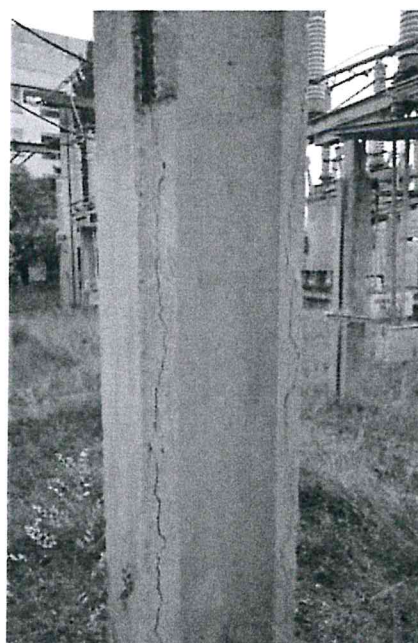

Expert Tehnic 046
IVASENCO VALENTIN
Domeniile B.1.2.7
Nr. de inregistrare a avizului _____
Valabil de la 22.04.2021 pînă la 22.04.2026

Expert Tehnic 074
MÎRZA DUMITRU
Domeniile B.1,2,7
Nr. de inregistrare a avizului _____
Valabil de la 30.03.2022 pînă la 30.03.2027