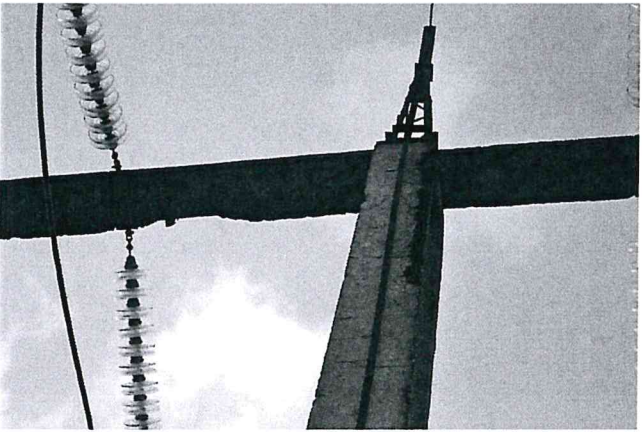

Expert Tehnic 046
IVASENCO VALENTIN
Domeniile B.1.2.7
Nr. de inregistrare a avizului _____
Valabil de la 22.04.2021 pînă la 22.04.2026

Expert Tehnic 074
MÎRZA DUMITRU
Domeniile B.1,2,7
Nr. de inregistrare a avizului _____
Valabil de la 30.03.2022 pînă la 30.03.2027