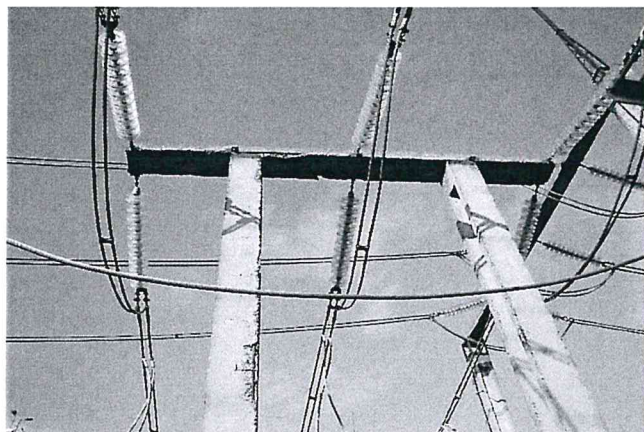

Expert Tehnic 046
IVASENCO VALENTIN
Domeniile B.1.2.7
Nr. de inregistrare a avizului _____
Valabil de la 22.04.2021 pînă la 22.04.2026

Expert Tehnic 074
MÎRZA DUMITRU
Domeniile B.1,2,7
Nr. de inregistrare a avizului _____
Valabil de la 30.03.2022 pînă la 30.03.2027