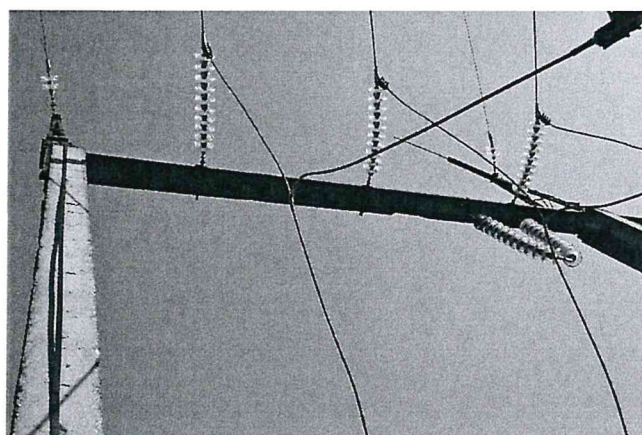

Expert Tehnic 046
IVASENCO VALENTIN
Domeniile B.1.2.7
Nr. de inregistrare a avizului _____
Valabil de la 22.04.2021 pînă la 22.04.2026

Expert Tehnic 074
MÎRZA DUMITRU
Domeniile B.1,2,7
Nr. de inregistrare a avizului _____
Valabil de la 30.03.2022 pînă la 30.03.2027