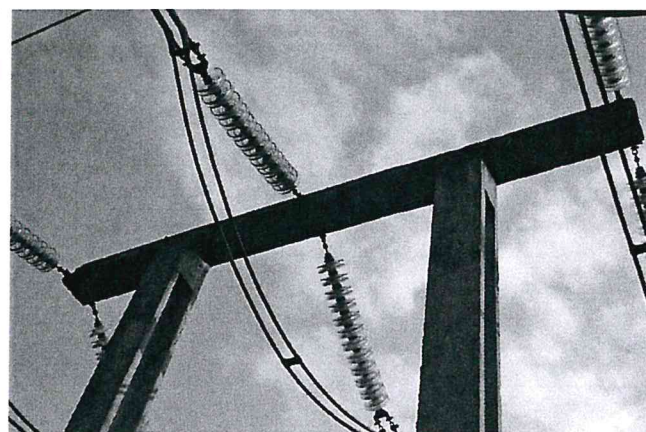

Expert Tehnic 046
IVASENCO VALENTIN
Domeniile B.1.2.7
Nr. de inregistrare a avizului _____
Valabil de la 22.04.2021 pînă la 22.04.2026

Expert Tehnic 074
MÎRZA DUMITRU
Domeniile B.1,2,7
Nr. de inregistrare a avizului _____
Valabil de la 30.03.2022 pînă la 30.03.2027