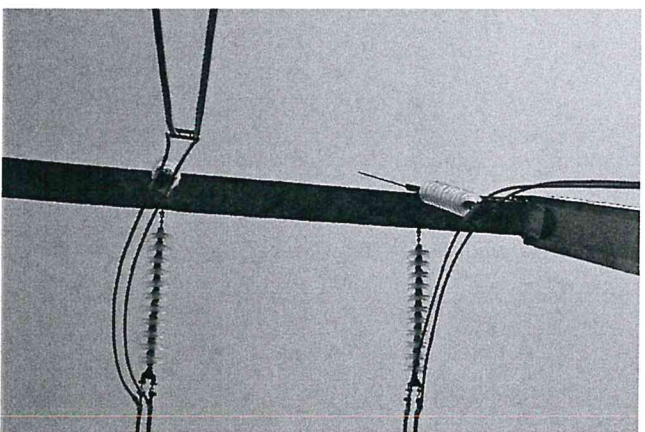

Expert Tehnic 046
IVASENCO VALENTIN
Domeniile B.1.2.7
Nr. de inregistrare a avizului _____
Valabil de la 22.04.2021 pînă la 22.04.2026

Expert Tehnic 074
MÎRZA DUMITRU
Domeniile B.1,2,7
Nr. de inregistrare a avizului _____
Valabil de la 30.03.2022 pînă la 30.03.2027