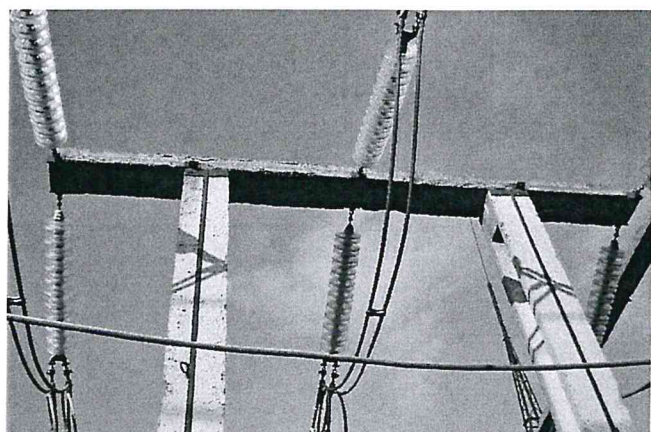

Expert Tehnic 046
IVASENCO VALENTIN
Domeniile B.1.2.7
Nr. de inregistrare a avizului _____
Valabil de la 22.04.2021 pînă la 22.04.2026

Expert Tehnic 074
MÎRZA DUMITRU
Domeniile B.1,2,7
Nr. de inregistrare a avizului _____
Valabil de la 30.03.2022 pînă la 30.03.2027