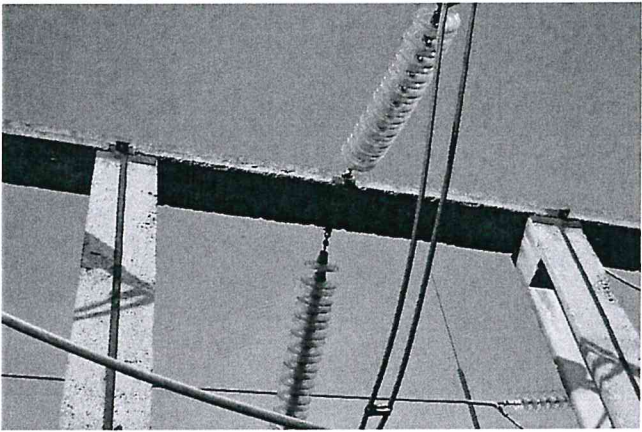

Expert Tehnic 046
IVASENCO VALENTIN
Domeniile B.1.2.7
Nr. de inregistrare a avizului _____
Valabil de la 22.04.2021 pînă la 22.04.2026

Expert Tehnic 074
MÎRZA DUMITRU
Domeniile B.1,2,7
Nr. de inregistrare a avizului _____
Valabil de la 30.03.2022 pînă la 30.03.2027