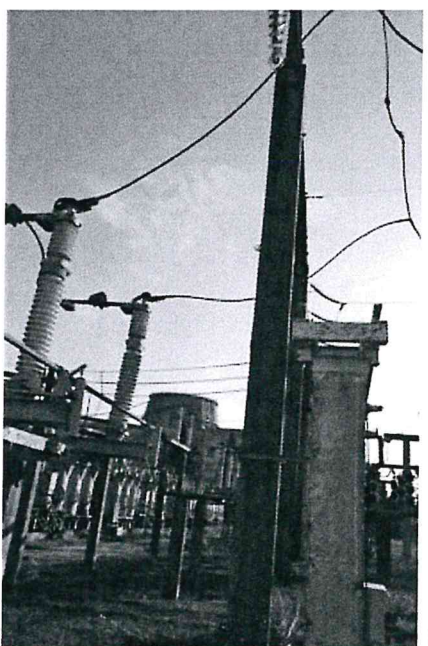

Expert Tehnic 046
IVASENCO VALENTIN
Domeniile B.1.2.7
Nr. de inregistrare a avizului _____
Valabil de la 22.04.2021 pînă la 22.04.2026

Expert Tehnic 074
MÎRZA DUMITRU
Domeniile B.1,2,7
Nr. de inregistrare a avizului _____
Valabil de la 30.03.2022 pînă la 30.03.2027