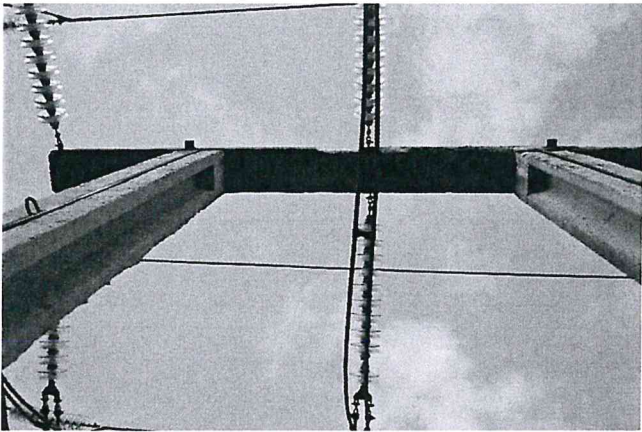

Expert Tehnic 046
IVASENCO VALENTIN
Domeniile B.1.2.7
Nr. de inregistrare a avizului _____
Valabil de la 22.04.2021 pînă la 22.04.2026

Expert Tehnic 074
MÎRZA DUMITRU
Domeniile B.1,2,7
Nr. de inregistrare a avizului _____
Valabil de la 30.03.2022 pînă la 30.03.2027