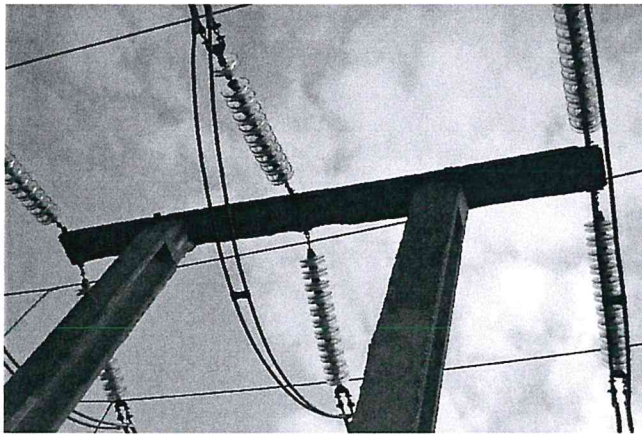

**Expert Tehnic 046**  
**IVASENCO VALENTIN**  
**Domeniile B.1.2.7**  
Nr. de inregistrare a avizului \_\_\_\_\_  
Valabil de la 22.04.2021 pînă la 22.04.2026

**Expert Tehnic 074**  
**MÎRZA DUMITRU**  
**Domeniile B.1,2,7**  
Nr. de inregistrare a avizului \_\_\_\_\_  
Valabil de la 30.03.2022 pînă la 30.03.2027