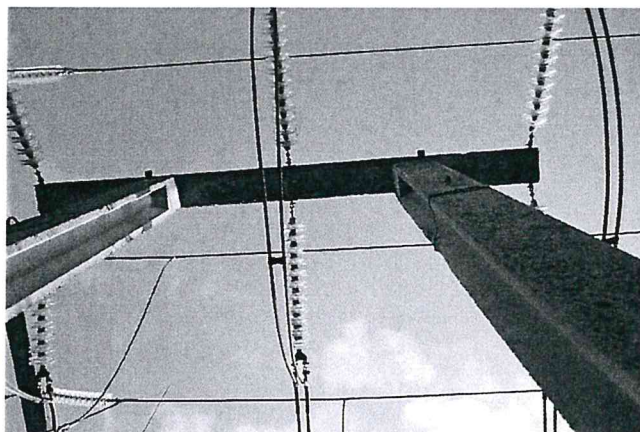

Expert Tehnic 046
IVASENCO VALENTIN
Domeniile B.1.2.7
Nr. de inregistrare a avizului _____
Valabil de la 22.04.2021 pînă la 22.04.2026

Expert Tehnic 074
MÎRZA DUMITRU
Domeniile B.1,2,7
Nr. de inregistrare a avizului _____
Valabil de la 30.03.2022 pînă la 30.03.2027