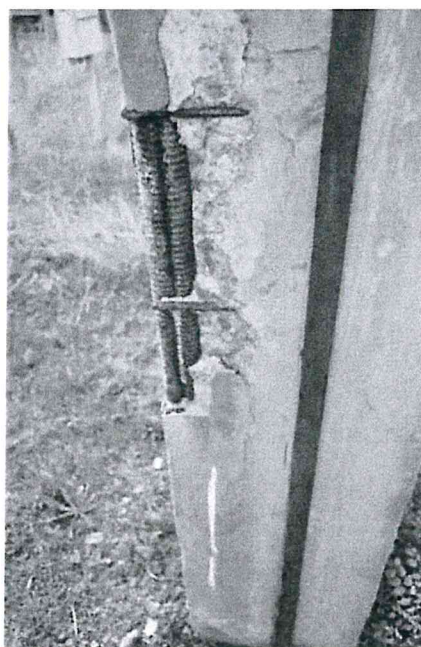

Expert Tehnic 046
IVASENCO VALENTIN
Domeniile B.1.2.7
Nr. de inregistrare a avizului _____
Valabil de la 22.04.2021 pînă la 22.04.2026

Expert Tehnic 074
MÎRZA DUMITRU
Domeniile B.1,2,7
Nr. de inregistrare a avizului _____
Valabil de la 30.03.2022 pînă la 30.03.2027