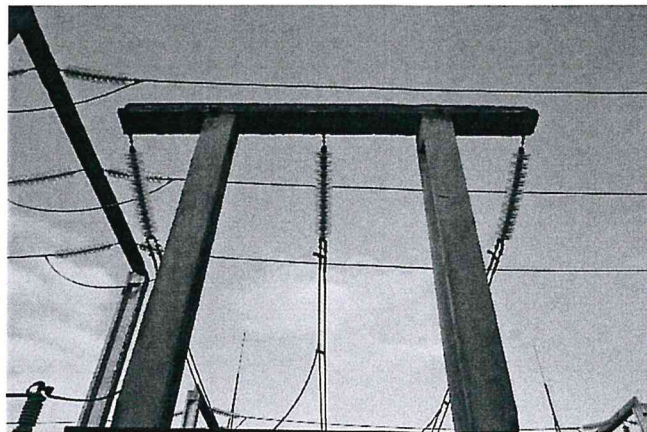

Expert Tehnic 046
IVASENCO VALENTIN
Domeniile B.1.2.7
Nr. de inregistrare a avizului _____
Valabil de la 22.04.2021 pînă la 22.04.2026

Expert Tehnic 074
MÎRZA DUMITRU
Domeniile B.1,2,7
Nr. de inregistrare a avizului _____
Valabil de la 30.03.2022 pînă la 30.03.2027