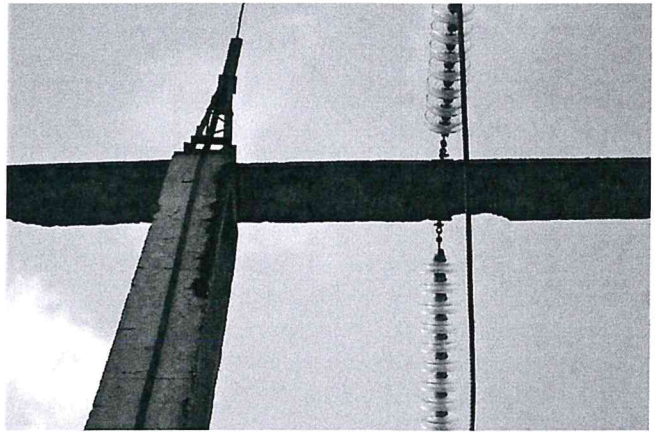

Expert Tehnic 046
IVASENCO VALENTIN
Domeniile B.1.2.7
Nr. de inregistrare a avizului _____
Valabil de la 22.04.2021 pînă la 22.04.2026

Expert Tehnic 074
MÎRZA DUMITRU
Domeniile B.1,2,7
Nr. de inregistrare a avizului _____
Valabil de la 30.03.2022 pînă la 30.03.2027