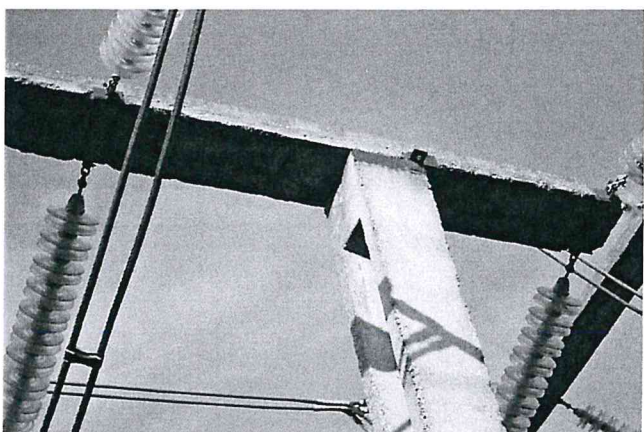

Expert Tehnic 046
IVASENCO VALENTIN
Domeniile B.1.2.7
Nr. de inregistrare a avizului _____
Valabil de la 22.04.2021 pînă la 22.04.2026

Expert Tehnic 074
MÎRZA DUMITRU
Domeniile B.1,2,7
Nr. de inregistrare a avizului _____
Valabil de la 30.03.2022 pînă la 30.03.2027