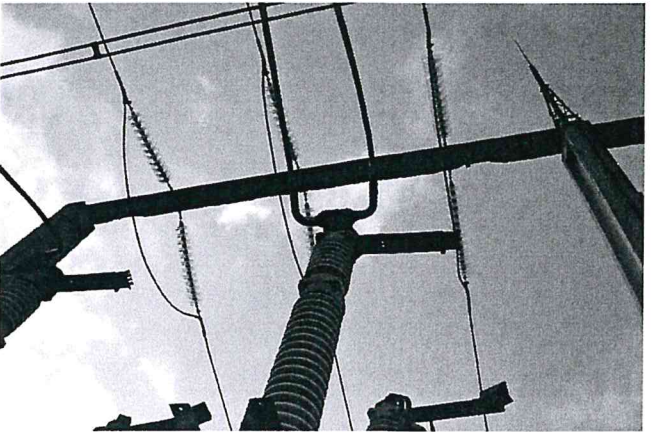

Expert Tehnic 046
IVASENCO VALENTIN
Domeniile B.1.2.7
Nr. de inregistrare a avizului _____
Valabil de la 22.04.2021 pînă la 22.04.2026

Expert Tehnic 074
MÎRZA DUMITRU
Domeniile B.1,2,7
Nr. de inregistrare a avizului _____
Valabil de la 30.03.2022 pînă la 30.03.2027