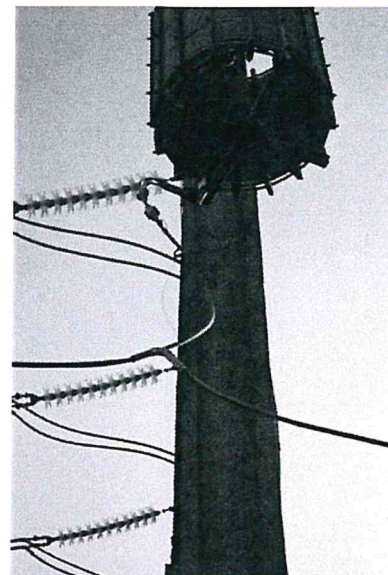

Expert Tehnic 046
IVASENCO VALENTIN
Domeniile B.1.2.7
Nr. de inregistrare a avizului _____
Valabil de la 22.04.2021 pînă la 22.04.2026

Expert Tehnic 074
MÎRZA DUMITRU
Domeniile B.1,2,7
Nr. de inregistrare a avizului _____
Valabil de la 30.03.2022 pînă la 30.03.2027