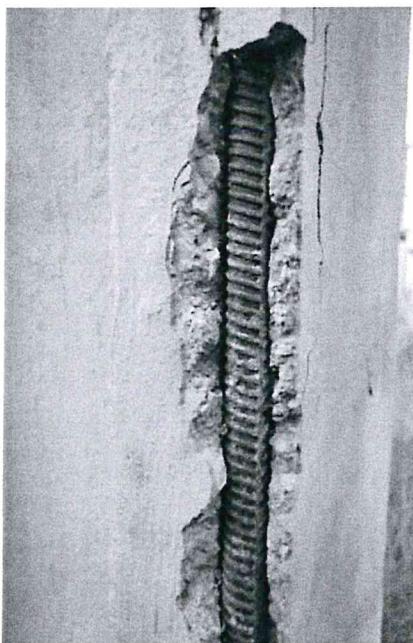

Expert Tehnic 046
IVASENCO VALENTIN
Domeniile B.1.2.7
Nr. de inregistrare a avizului _____
Valabil de la 22.04.2021 pînă la 22.04.2026

Expert Tehnic 074
MÎRZA DUMITRU
Domeniile B.1,2,7
Nr. de inregistrare a avizului _____
Valabil de la 30.03.2022 pînă la 30.03.2027