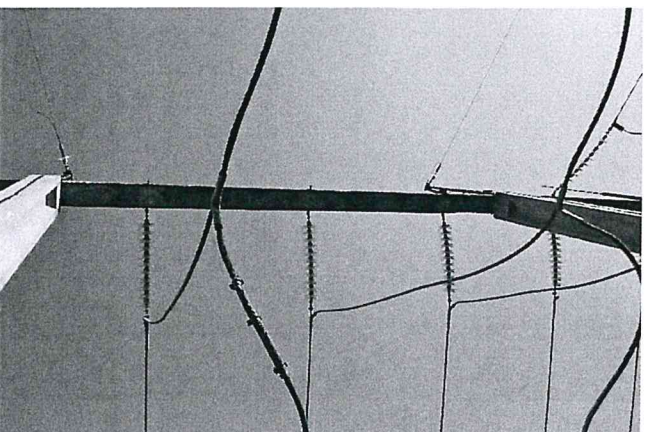

Expert Tehnic 046
IVASENCO VALENTIN
Domeniile B.1.2.7
Nr. de inregistrare a avizului _____
Valabil de la 22.04.2021 pînă la 22.04.2026

Expert Tehnic 074
MÎRZA DUMITRU
Domeniile B.1,2,7
Nr. de inregistrare a avizului _____
Valabil de la 30.03.2022 pînă la 30.03.2027