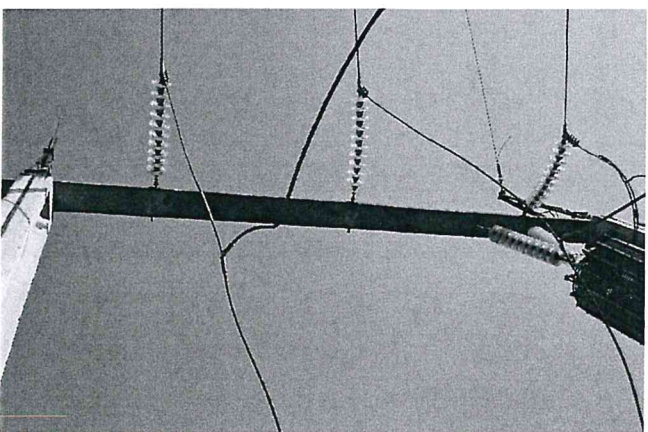

Expert Tehnic 046
IVASENCO VALENTIN
Domeniile B.1.2.7
Nr. de inregistrare a avizului _____
Valabil de la 22.04.2021 pînă la 22.04.2026

Expert Tehnic 074
MÎRZA DUMITRU
Domeniile B.1,2,7
Nr. de inregistrare a avizului _____
Valabil de la 30.03.2022 pînă la 30.03.2027