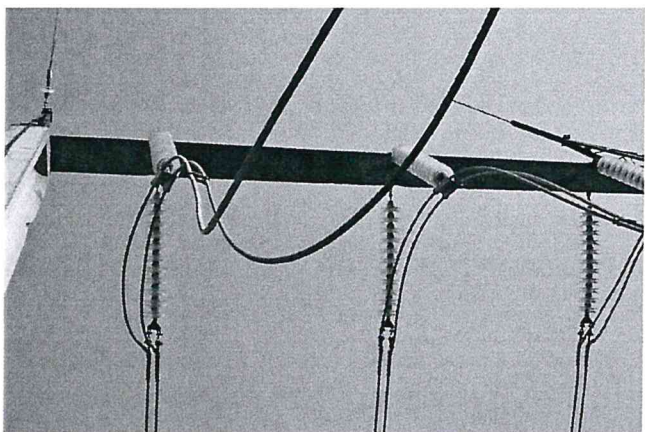

Expert Tehnic 046
IVASENCO VALENTIN
Domeniile B.1.2.7
Nr. de inregistrare a avizului _____
Valabil de la 22.04.2021 pînă la 22.04.2026

Expert Tehnic 074
MÎRZA DUMITRU
Domeniile B.1,2,7
Nr. de inregistrare a avizului _____
Valabil de la 30.03.2022 pînă la 30.03.2027