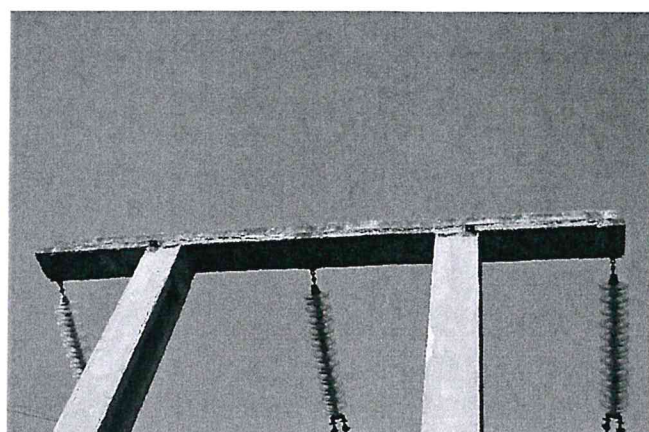

Expert Tehnic 046
IVASENCO VALENTIN
Domeniile B.1.2.7
Nr. de inregistrare a avizului _____
Valabil de la 22.04.2021 pînă la 22.04.2026

Expert Tehnic 074
MIRZA DUMITRU
Domeniile B.1,2,7
Nr. de inregistrare a avizului _____
Valabil de la 30.03.2022 pînă la 30.03.2027