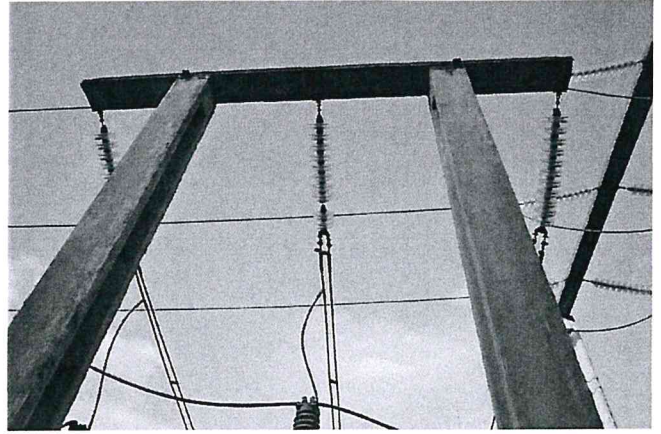

Expert Tehnic 046
IVASENCO VALENTIN
Domeniile B.1.2.7
Nr. de inregistrare a avizului _____
Valabil de la 22.04.2021 pînă la 22.04.2026

Expert Tehnic 074
MÎRZA DUMITRU
Domeniile B.1,2,7
Nr. de inregistrare a avizului _____
Valabil de la 30.03.2022 pînă la 30.03.2027