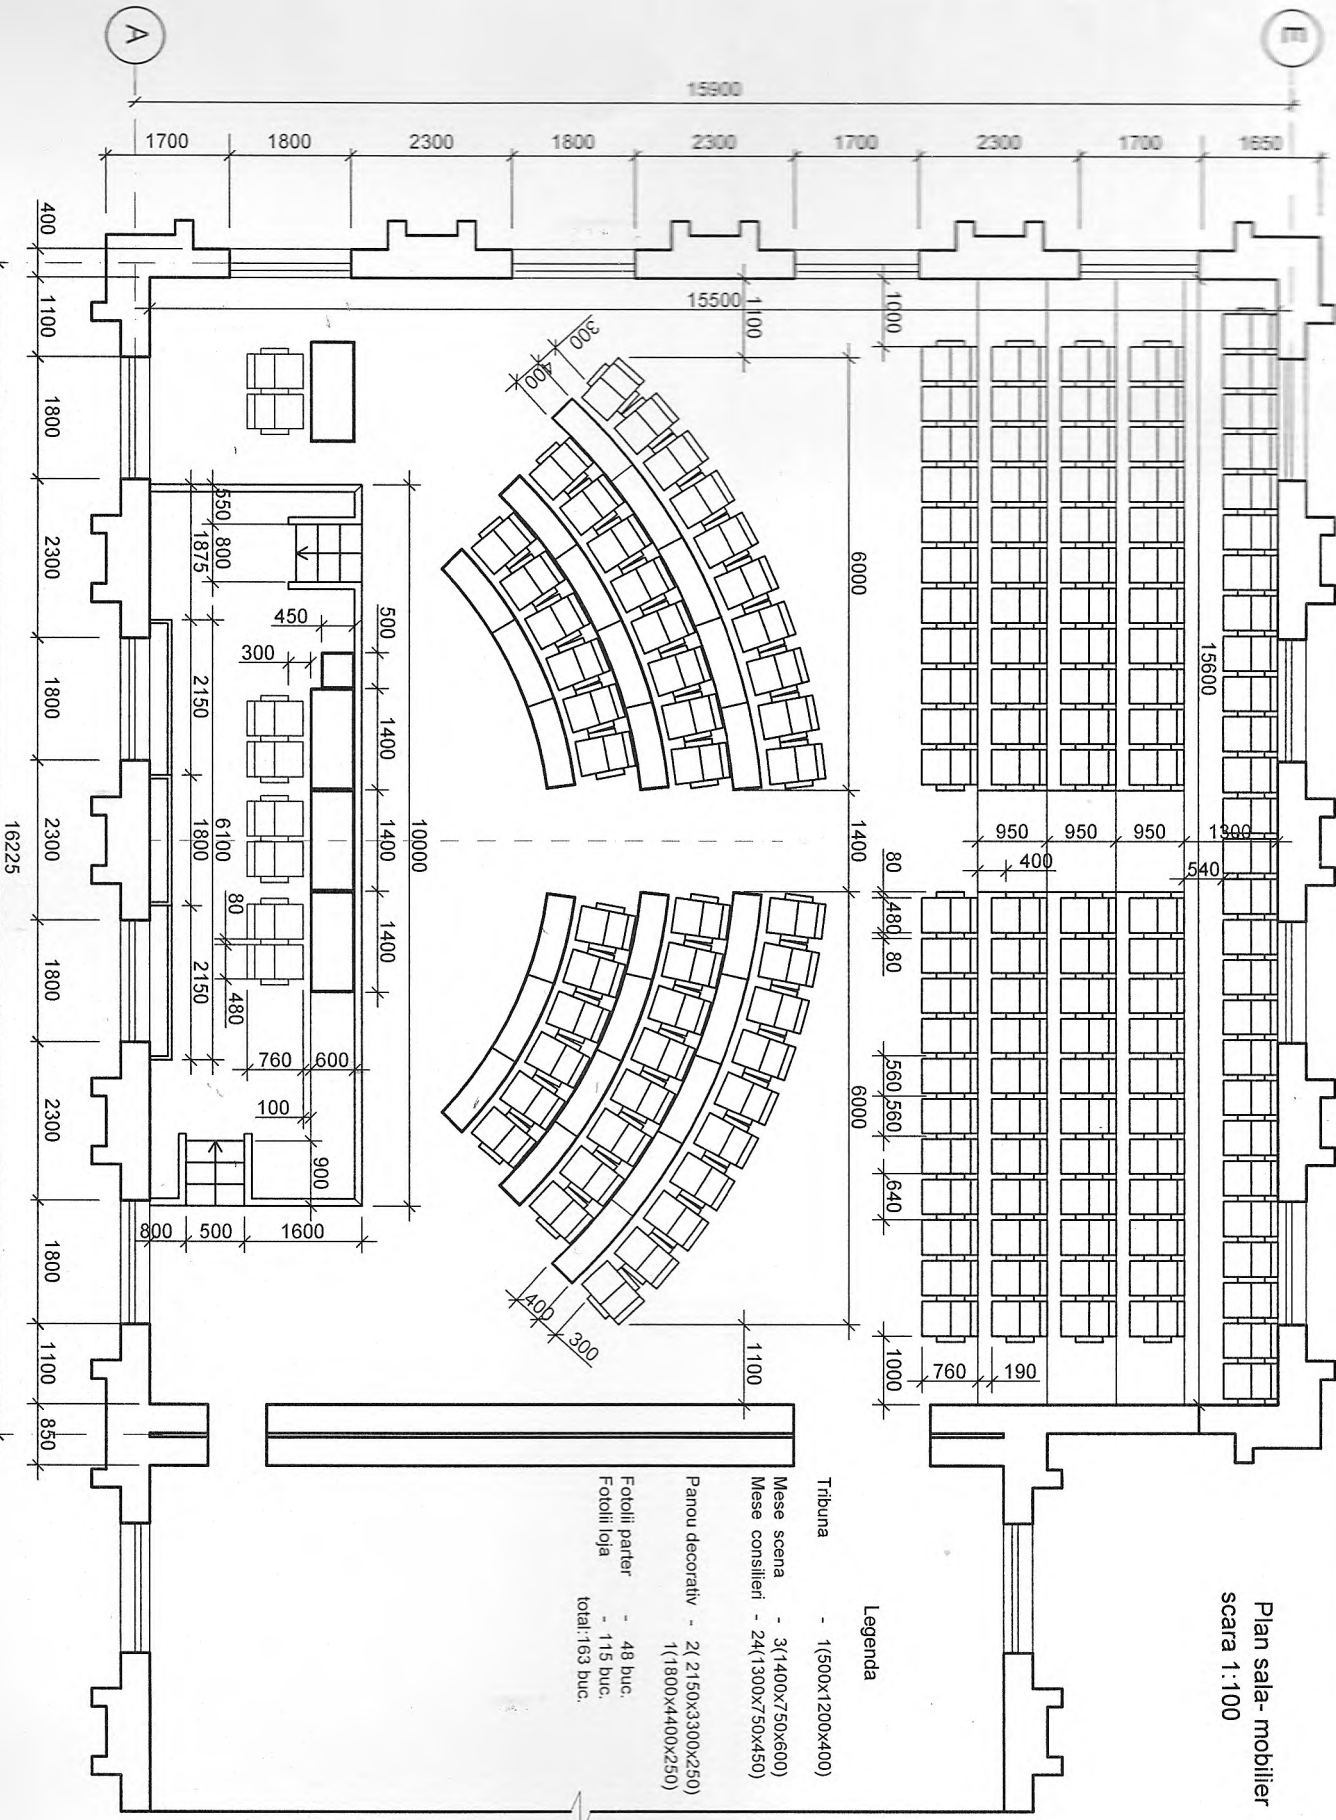

Plan sala- mobilier
scara 1:100

Legenda

- Tribuna - 1(500x1200x400)
- Mese scena - 3(1400x750x600)
- Mese consilieri - 24(1300x750x450)
- Panou decorativ - 2(2150x3300x250)
- Fotolii parter - 48 buc.
- Fotolii loja - 115 buc.
- total: 163 buc.

1

5

A

B