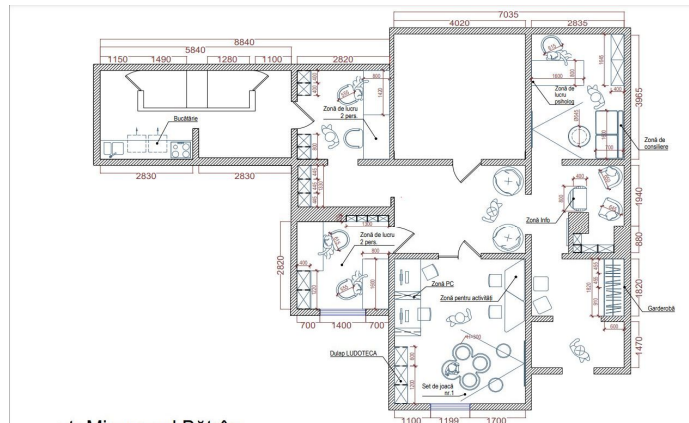

Centrul din str. Mircea cel Bătrîn 24

Denumirea bunului	Dimensiuni	Caracteristici	Cantitatea totala
Masă mică în cabinetul psihologului	Diamentru 650	Biatul acestuia este executat din PAL melaminat rezistent și durabil. Masa are o înălțime de 65 cm, având cadrul executat din metal vopsit în câmp electrostatic.	1
Masa de lucru copil (zona multifuncțională)		unui trapez și este formată dintr-un blat de masă și patru suporturi reglabile, cu o ușoară creștere. Scheletul este din teavă de oțel de 40 mm, iar blatul din PAL melaminat de 18 mm, cu cant ABS. Picioarele mesei din metal argintiu. Date tehnice disponibile în colorile: alb sau lemn	2
Zona PC – masa de calculator	1200x600	Masa de calculator – realizată într-un stil modern și un mod practic, fiind caracterizat de funcționalitate și un design elegant. Acest birou pentru calculator este prevăzut cu un sertar și o ușă care acoperă două rafturi, astfel ca permite	2
Panou	Lățimea 900 H=600	Materialul tablei -plută naturală Material ramă-pin	1
Dulap cabinetul psihologului	400x1645 H=2000	Panou: PAL și MDF cu umplură de hârtie tip fagure Hârtie laminată Panou posterior: MDF, Hârtie laminată, Folie de plastic Culoare: Imitație de lemn Accente galben	1
Dulap zona lucru	400x800 H=2000	Panou: PAL și MDF cu umplură de hârtie tip fagure Hârtie laminată Panou posterior: MDF, Hârtie laminată, Folie de plastic Culoare: Imitație de lemn Accente galben	1
Dulap zona lucru	400x1220 H=2000	Panou: PAL și MDF cu umplură de hârtie tip fagure Hârtie laminată Panou posterior: MDF, Hârtie laminată, Folie de plastic Culoare: Imitație de lemn Accente galben	2
Rafturi zona de lucru	200x1300 H=2000	PAL și MDF cu umplură de hârtie tip fagure Culoare: Imitație de lemn	1
Garderobă	600x1830 H=2000	Cadru dulap haine, aspect stejar anticizia Culoare: Imitație de lemn	1
Rafturi zona intrare Set x3	400x1330 H=2000	PAL și MDF cu umplură de hârtie tip fagure Hârtie laminată	2
Dulap zona intrare	400x1250 H=2000	PAL și MDF cu umplură de hârtie tip fagure Hârtie laminată	1
Dulap 2	400x1200 H=2000	Etajeră PAL, Hârtie laminată, MDF, Vopsea acrilică imprimată și gofrată, Umplură din carton cu structură de fagure Accesoriu cu uși Componentă principală: MDF, Folie de plastic Ușă: PAL, Folie de plastic, Hârtie laminată, Plastic	1
Ludoteca	420x3100 x2000	Material PAL, Hârtie laminată, MDF, Vopsea acrilică imprimată și gofrată, Umplură din carton cu structură de fagure Accesoriu cu uși Componentă principală: MDF, Folie de plastic Ușă: PAL, Folie de plastic, Hârtie laminată, Plastic Culoare: lemn, albastru – deschis, albastru închis, Pieșe lego violet, albastru, verde	1
Raft sub forma de copac	Dimensiuni în: 180x150x 25 cm (HxLxI)	Biblioteca copil, raft copac, Culoare standard – alb, Se va personaliza cu orice 2 culori din brand book	1