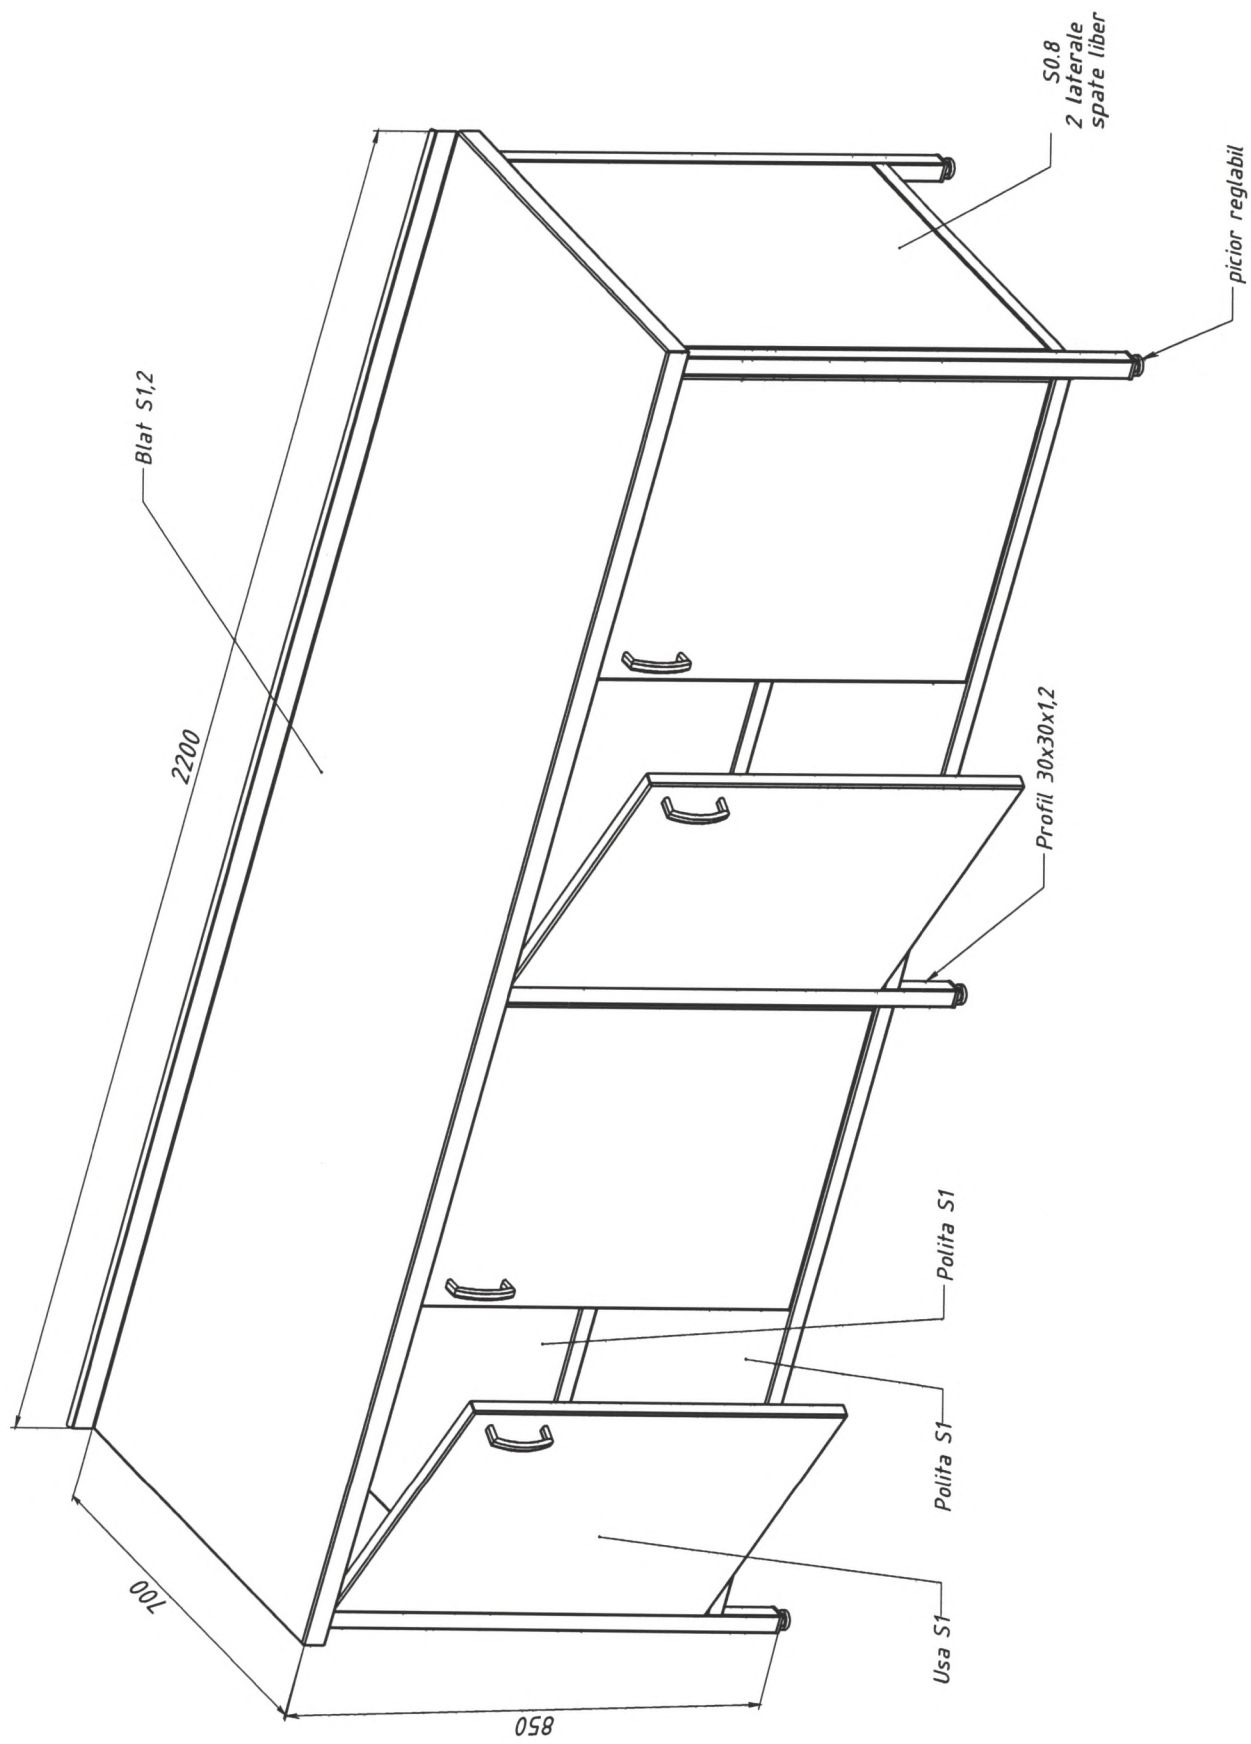

4	Mobilier de laborator	Poliță din inox	Poliță din inox. Lungimea=1800mm, lățimea=350mm, înălțimea=295mm, grosimea inox 1,0mm.	1	buc
			<b><u>Cărucioare</u></b>	Cod CPV- 34911100-7	
5	Cărucior	Cărucior inox	Cărucior din inox cu 2 poliță, 2 mănere, 4 roți pivotante d.70-75mm din ele 2 cu frână. Lungimea=700mm, lățimea=450mm, înălțimea=850mm. Polițele din inox 1,0mm, picioarele din profil de inox 30x30x1,2mm.	1	buc
			<b><u>Accesorii interioare de construcții</u></b>	Cod CPV-44115800-7	
6	Colțar	Colțar din inox	Colțar din inox, integral inox AISI 304, grosimea 1,5mm. Mărimea 995x100x100. 6 găuri diametru 6mm.	100	buc.

Șef serviciu reparații și construcție

Veaceslav Lipcan

№ desen	Proiectant	Scara	Alina

Masa 1750x700x850H cu 2 polite

Num	1
Lucr	
<b>Masa 2200x700x850H cu 2 polite</b>	

--	--	--	--	--

/lucm	
Masa 2400x700x850H cu 2 polite	