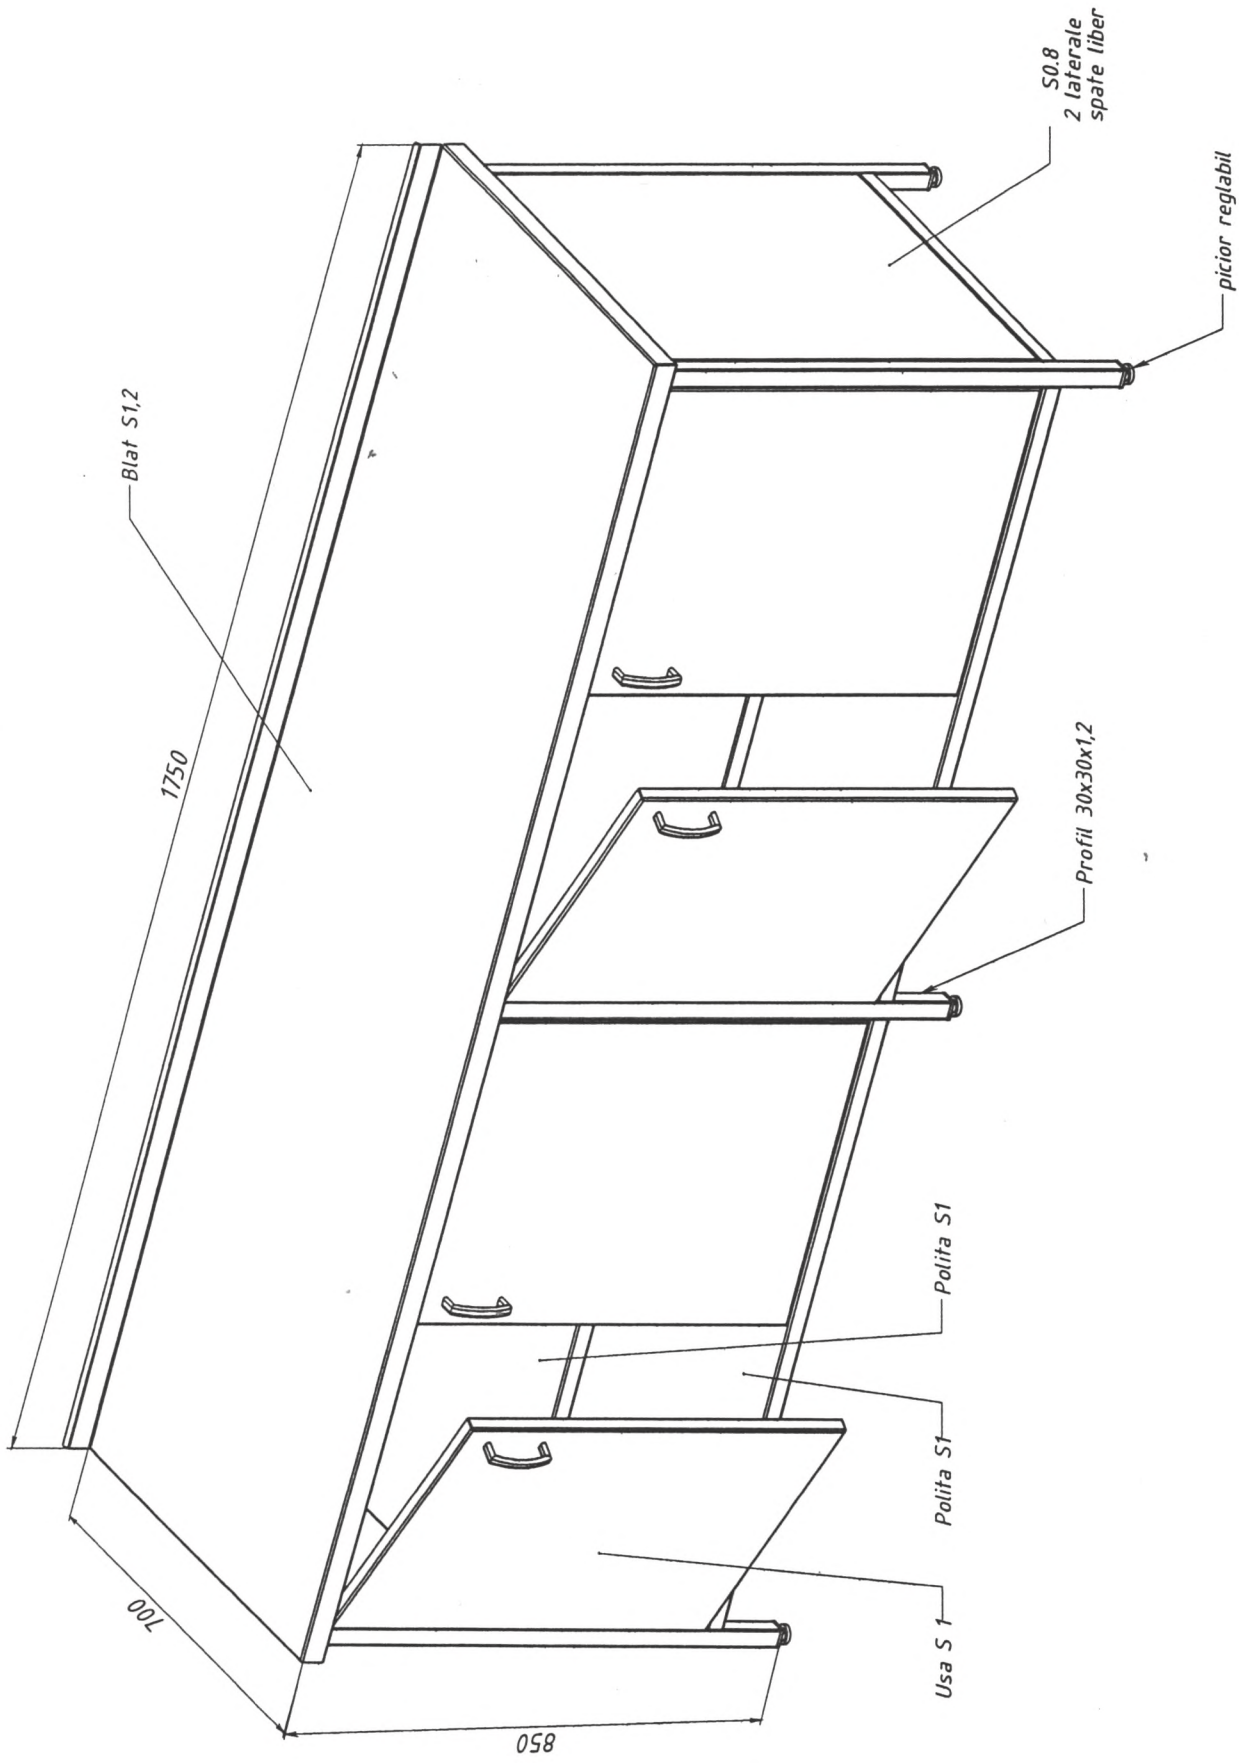

№ desen	Proiectant	Scara	Alina

Masa 1750x700x850H cu 2 polite