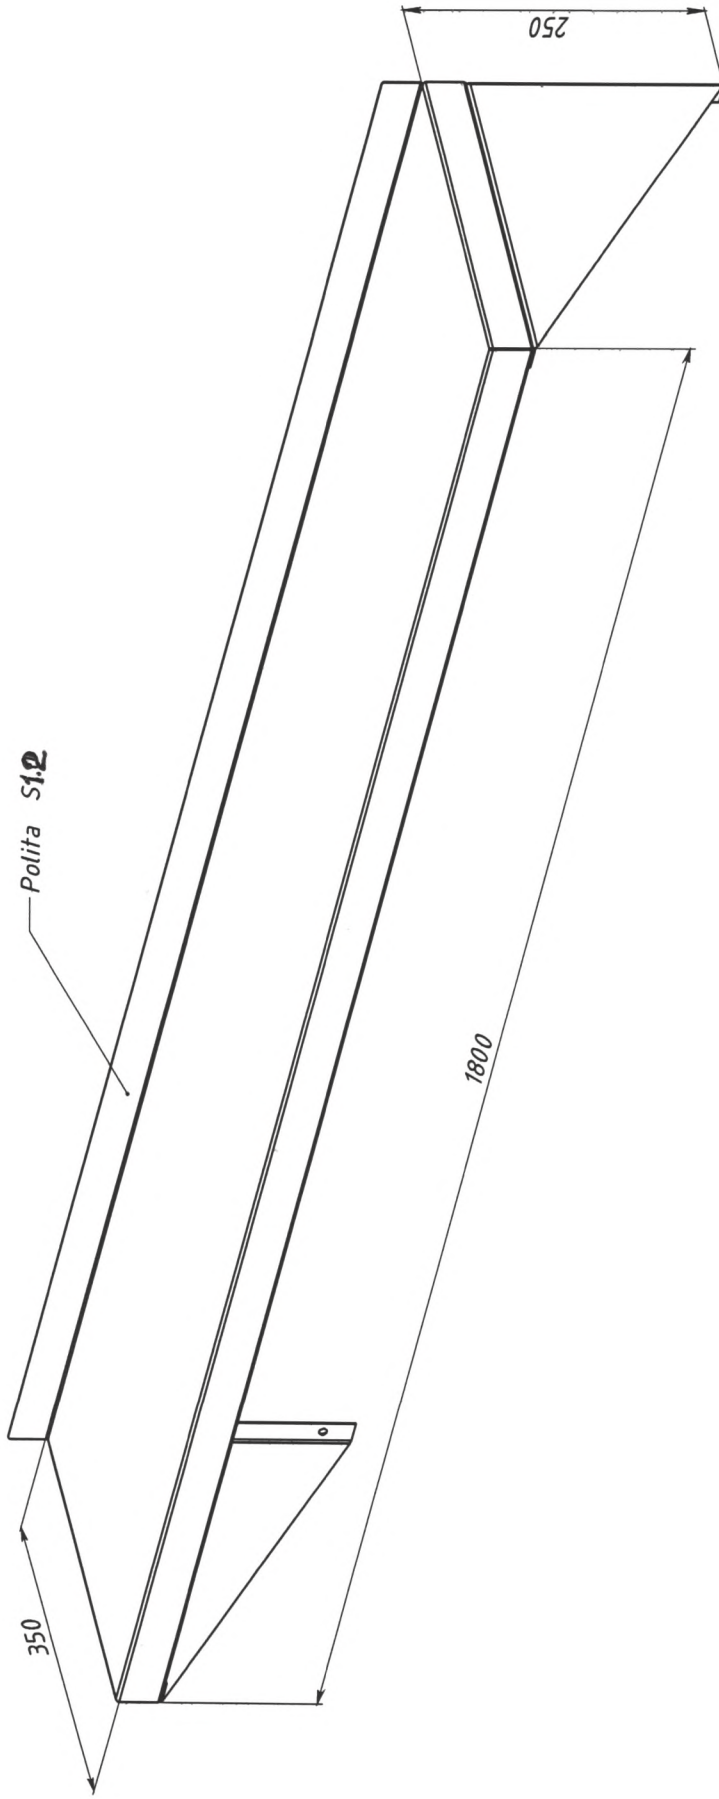

/лосм	
Polita 1800x350