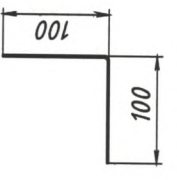

4	Mobilier de laborator	Poliță din inox	Poliță din inox. Lungimea=1800mm, lățimea=350mm, înălțimea=295mm, grosimea inox 1,0mm.	1	buc
			<b><u>Cărucioare</u></b>	Cod CPV- 34911100-7	
5	Cărucior	Cărucior inox	Cărucior din inox cu 2 poliță, 2 mănere, 4 roți pivotante d.70-75mm din ele 2 cu frână. Lungimea=700mm, lățimea=450mm, înălțimea=850mm. Polițele din inox 1,0mm, picioarele din profil de inox 30x30x1,2mm.	1	buc
			<b><u>Accesorii interioare de construcții</u></b>	Cod CPV-44115800-7	
6	Colțar	Colțar din inox	Colțar din inox, integral inox AISI 304, grosimea 1,5mm. Mărimea 995x100x100. 6 găuri diametru 6mm.	100	buc.

Șef serviciu reparații și construcție

Veaceslav Lipcan

№ desen	Proiectant	Scara	Alina

Masa 1750x700x850H cu 2 polite

Num	1
Lucr	
<b>Masa 2200x700x850H cu 2 polite</b>	

--	--	--	--	--

/lucm	
Masa 2400x700x850H cu 2 polite	

--	--	--	--	--

/лосм	
Polita 1800x350	

--	--	--	--	--	--

Num									
Carucior 700x450x850									

--	--	--	--	--	--

Coltar 100x100x995

/lucm
