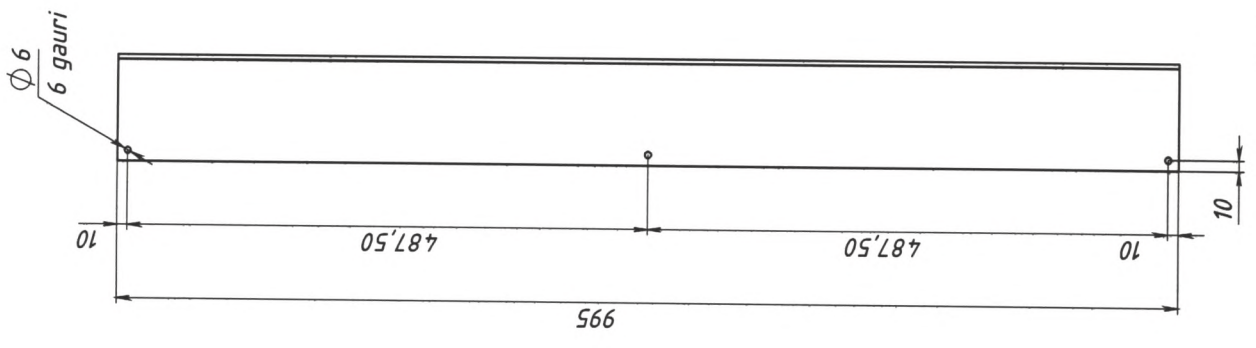

4	Mobilier de laborator	Poliță din inox	Poliță din inox. Lungimea=1800mm, lățimea=350mm, înălțimea=295mm, grosimea inox 1,0mm.	1	buc
			<b><u>Cărucioare</u></b>	Cod CPV- 34911100-7	
5	Cărucior	Cărucior inox	Cărucior din inox cu 2 poliță, 2 mănere, 4 roți pivotante d.70-75mm din ele 2 cu frână. Lungimea=700mm, lățimea=450mm, înălțimea=850mm. Polițele din inox 1,0mm, picioarele din profil de inox 30x30x1,2mm.	1	buc
			<b><u>Accesorii interioare de construcții</u></b>	Cod CPV-44115800-7	
6	Colțar	Colțar din inox	Colțar din inox, integral inox AISI 304, grosimea 1,5mm. Mărimea 995x100x100. 6 găuri diametru 6mm.	100	buc.

Șef serviciu reparații și construcție

Veaceslav Lipcan

№ desen	Proiectant	Scara	Alina

Masa 1750x700x850H cu 2 polite

Num	1
Lucr	
<b>Masa 2200x700x850H cu 2 polite</b>	

--	--	--	--	--

/lucm	
Masa 2400x700x850H cu 2 polite	

--	--	--	--	--

/лосм	
Polita 1800x350	

--	--	--	--	--	--

Num									
Carucior 700x450x850									

--	--	--	--	--	--

Coltar 100x100x995

/lucm
