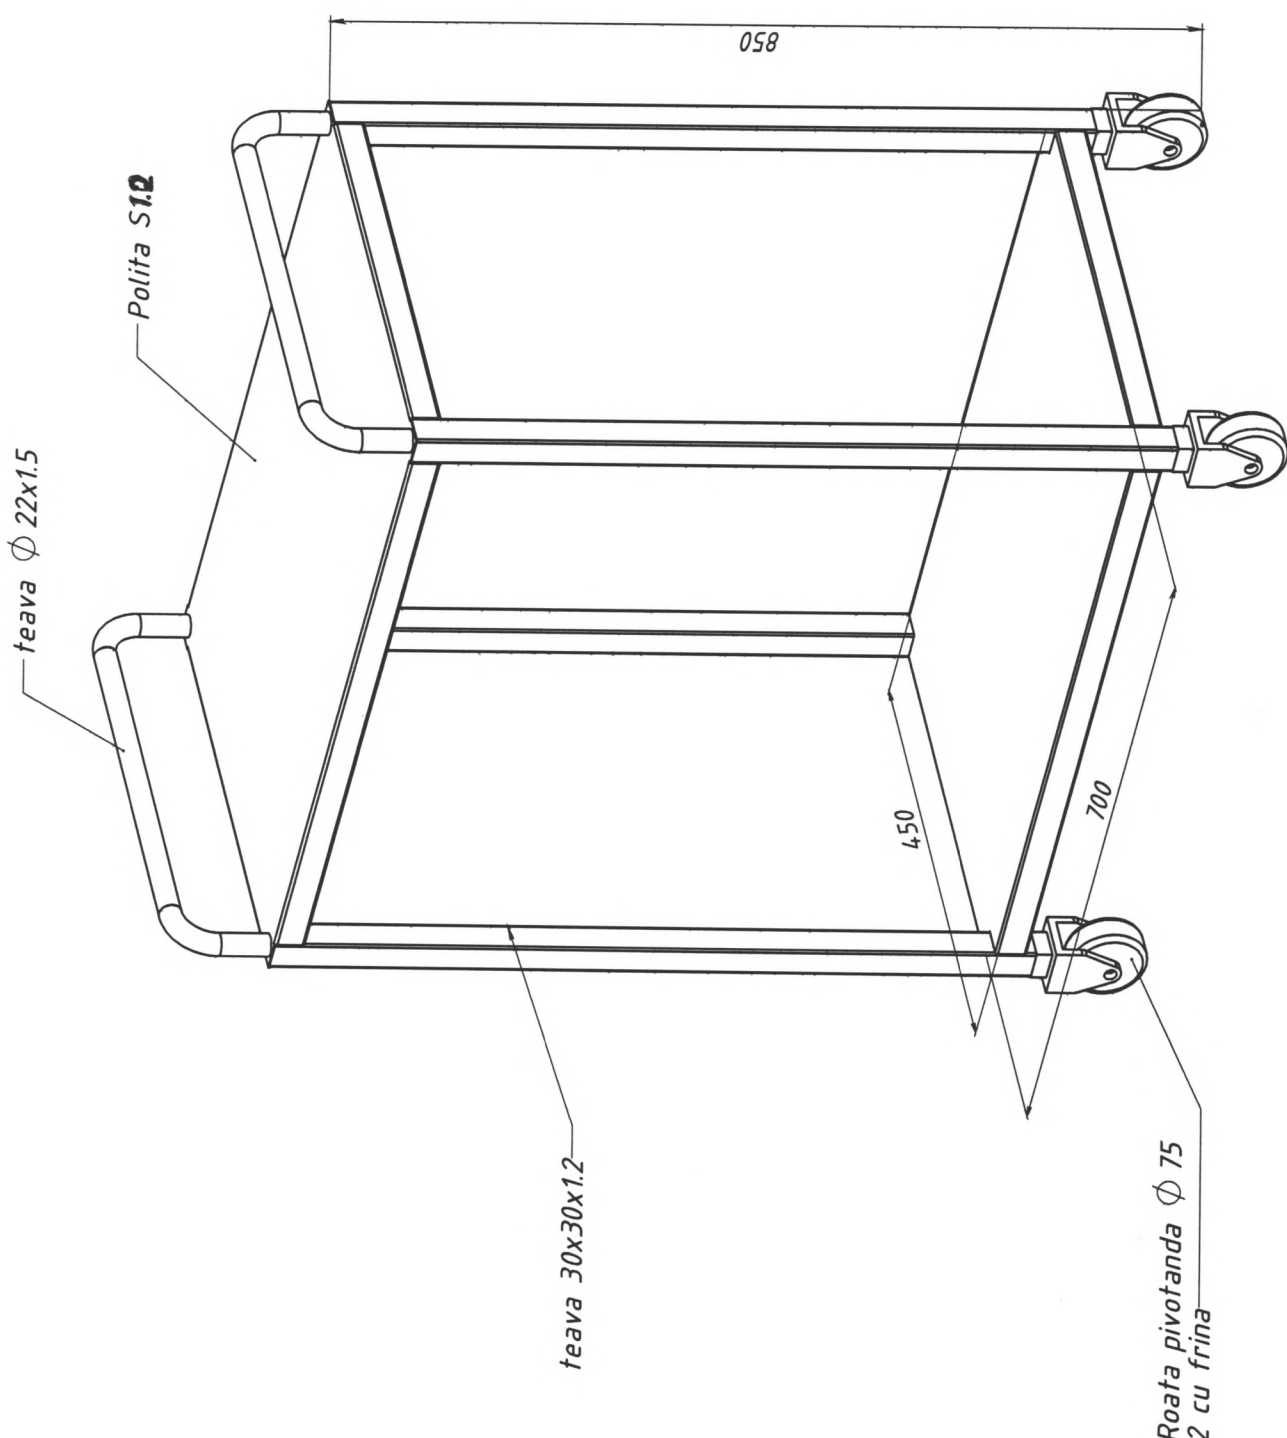

Num									
Carucior 700x450x850