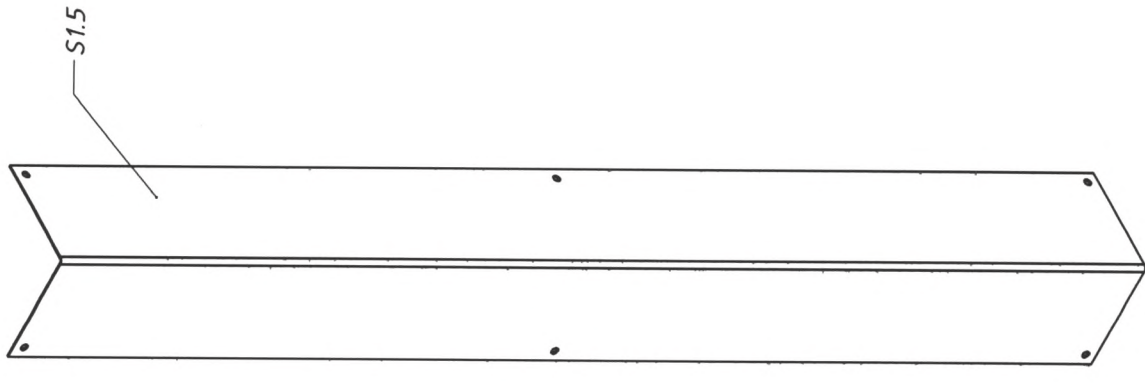

Șef serviciu reparații și construcție

Veaceslav Lipcan

№ desen	Proiectant	Scara	Alina

Masa 1750x700x850H cu 2 polite

Num	1
Lucr	
<b>Masa 2200x700x850H cu 2 polite</b>	

--	--	--	--	--

/lucm	
Masa 2400x700x850H cu 2 polite	

--	--	--	--	--

/лосм	
Polita 1800x350	

--	--	--	--	--	--

Num									
Carucior 700x450x850									

--	--	--	--	--	--

Coltar 100x100x995

/lucm
