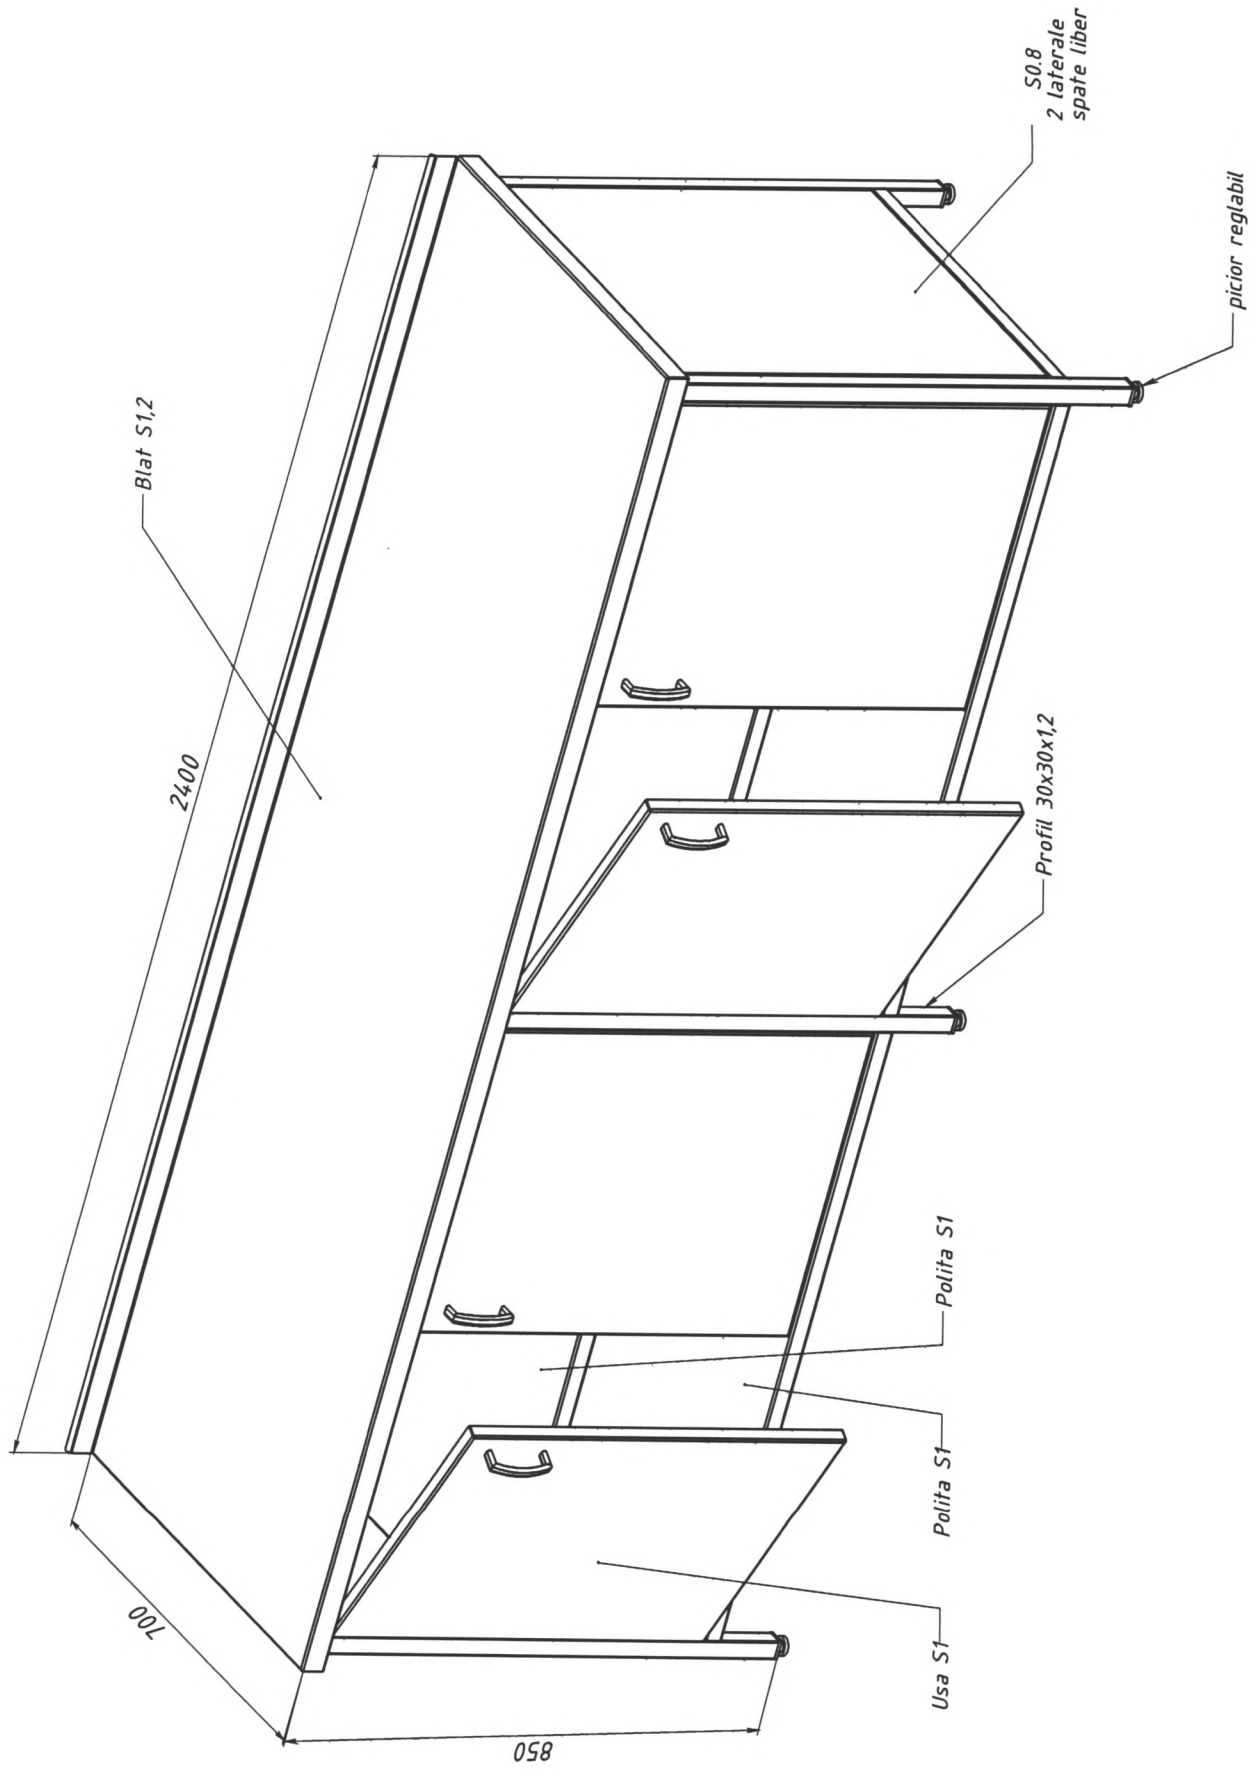

4	Mobilier de laborator	Poliță din inox	Poliță din inox. Lungimea=1800mm, lățimea=350mm, înălțimea=295mm, grosimea inox 1,0mm.	1	buc
			<b><u>Cărucioare</u></b>	Cod CPV- 34911100-7	
5	Cărucior	Cărucior inox	Cărucior din inox cu 2 poliță, 2 mănere, 4 roți pivotante d.70-75mm din ele 2 cu frână. Lungimea=700mm, lățimea=450mm, înălțimea=850mm. Polițele din inox 1,0mm, picioarele din profil de inox 30x30x1,2mm.	1	buc
			<b><u>Accesorii interioare de construcții</u></b>	Cod CPV-44115800-7	
6	Colțar	Colțar din inox	Colțar din inox, integral inox AISI 304, grosimea 1,5mm. Mărimea 995x100x100. 6 găuri diametru 6mm.	100	buc.

Șef serviciu reparații și construcție

Veaceslav Lipcan

№ desen	Proiectant	Scara	Alina

Masa 1750x700x850H cu 2 polite

Num	1
Lucr	
<b>Masa 2200x700x850H cu 2 polite</b>	

--	--	--	--	--

/lucm	
Masa 2400x700x850H cu 2 polite	