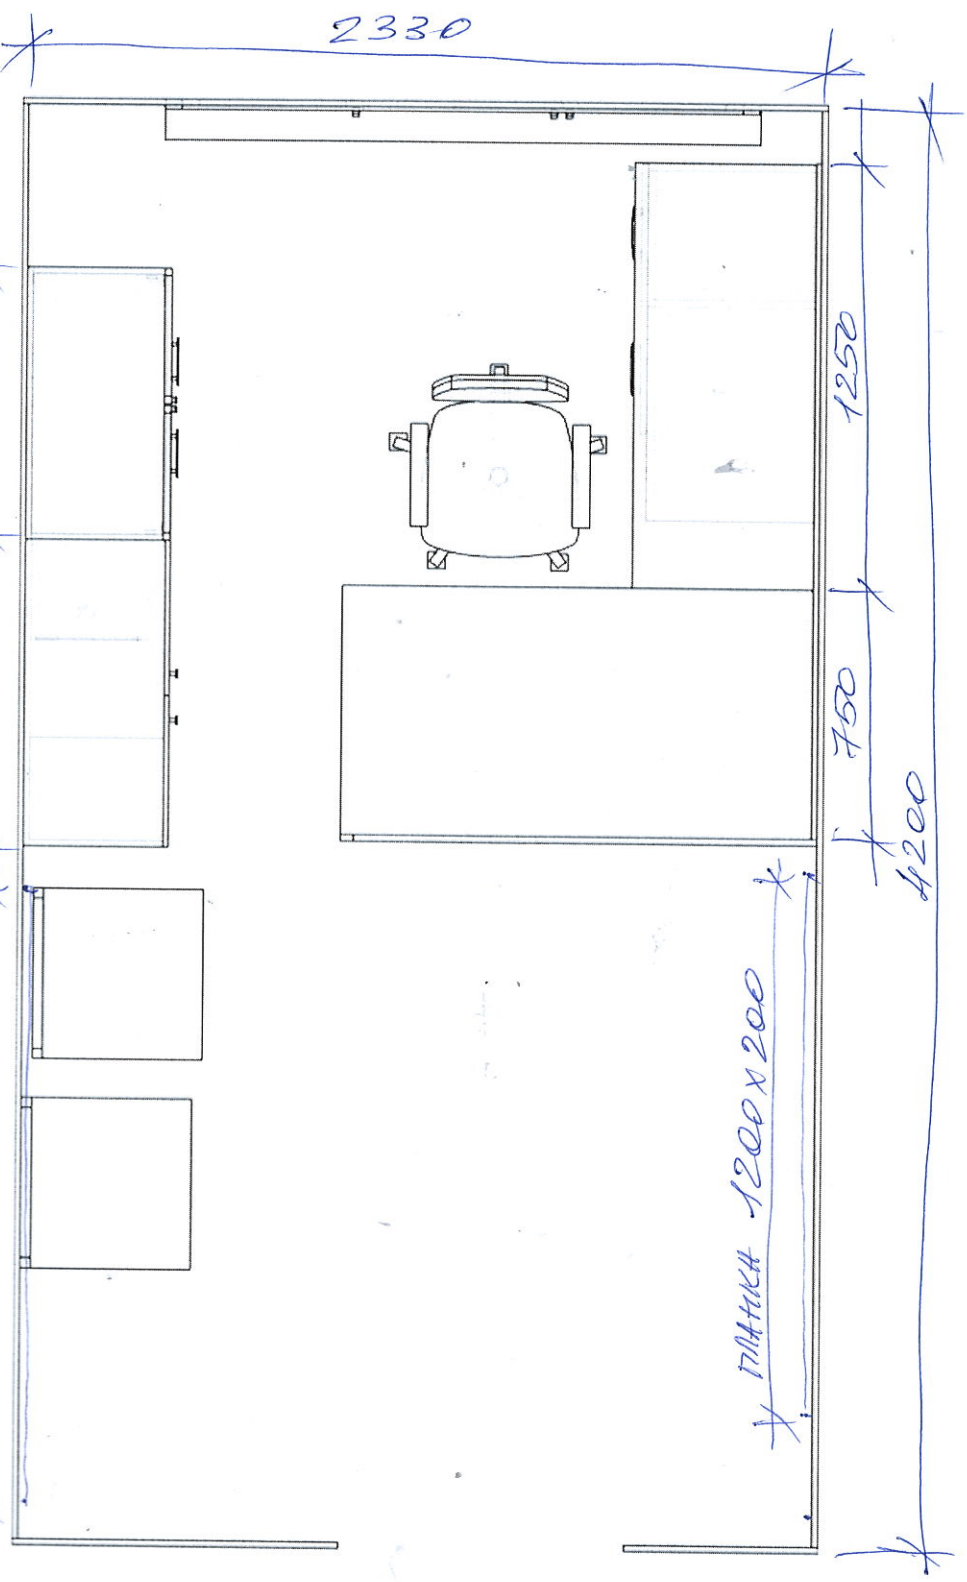

Х ПАННА 1700x200

900

800

2330

Х ПАННА 1200x200

750

1250

4200

ВЛ
3245 МХ
3246 МХ

Номер пп:	Данные:	03.07.2022
Клиент:	Магнус Буча	
Дизайнер:	[Signature]	
Комментарий:	бр. set section	

Номер пп:	Данные:	03.07.2022
Клиент:	Александр Буца	
Дизайнер:	Илья Буца	
Комментарий:	612. ref. секция	

Номер пл:	Мод	Данные:	03.07.2022
Клиент:	Марина Буна		
Дизайнер:	Ана		
Комментарий:	виз. ред. section		