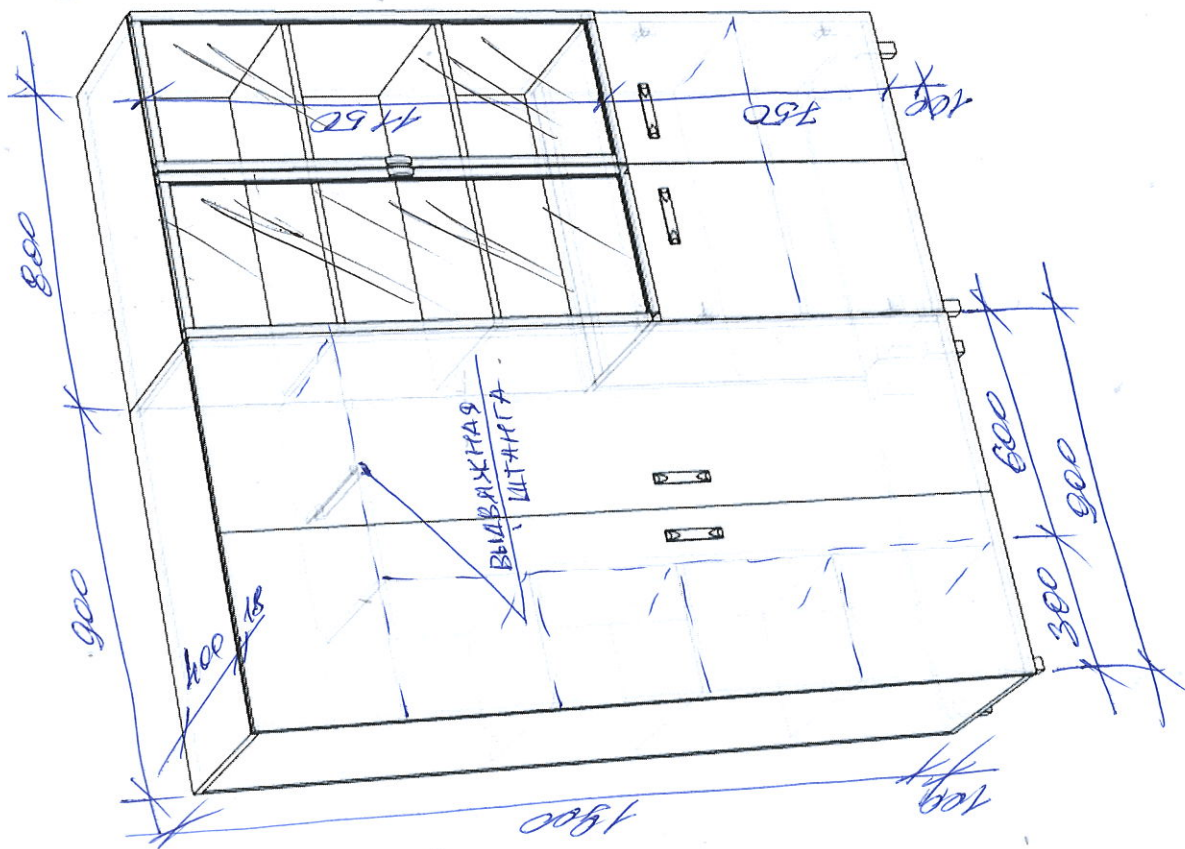

Х ПАННА 1700x200

900

800

2330

Х ПАННА 1200x200

750

1250

4200

ВЛ
3245 МХ
3246 МХ

Номер пп:	Данные:	03.07.2022
Клиент:	Магнус Буча	
Дизайнер:	[Signature]	
Комментарий:	бр. set section	

Номер пп:	Данные:	03.07.2022
Клиент:	Александр Буца	
Дизайнер:	Илья Буца	
Комментарий:	612. ref. секция	

Номер пл:	Мод	Данные:	03.07.2022
Клиент:	Марина Буна		
Дизайнер:	Ана		
Комментарий:	виз. ред. section		