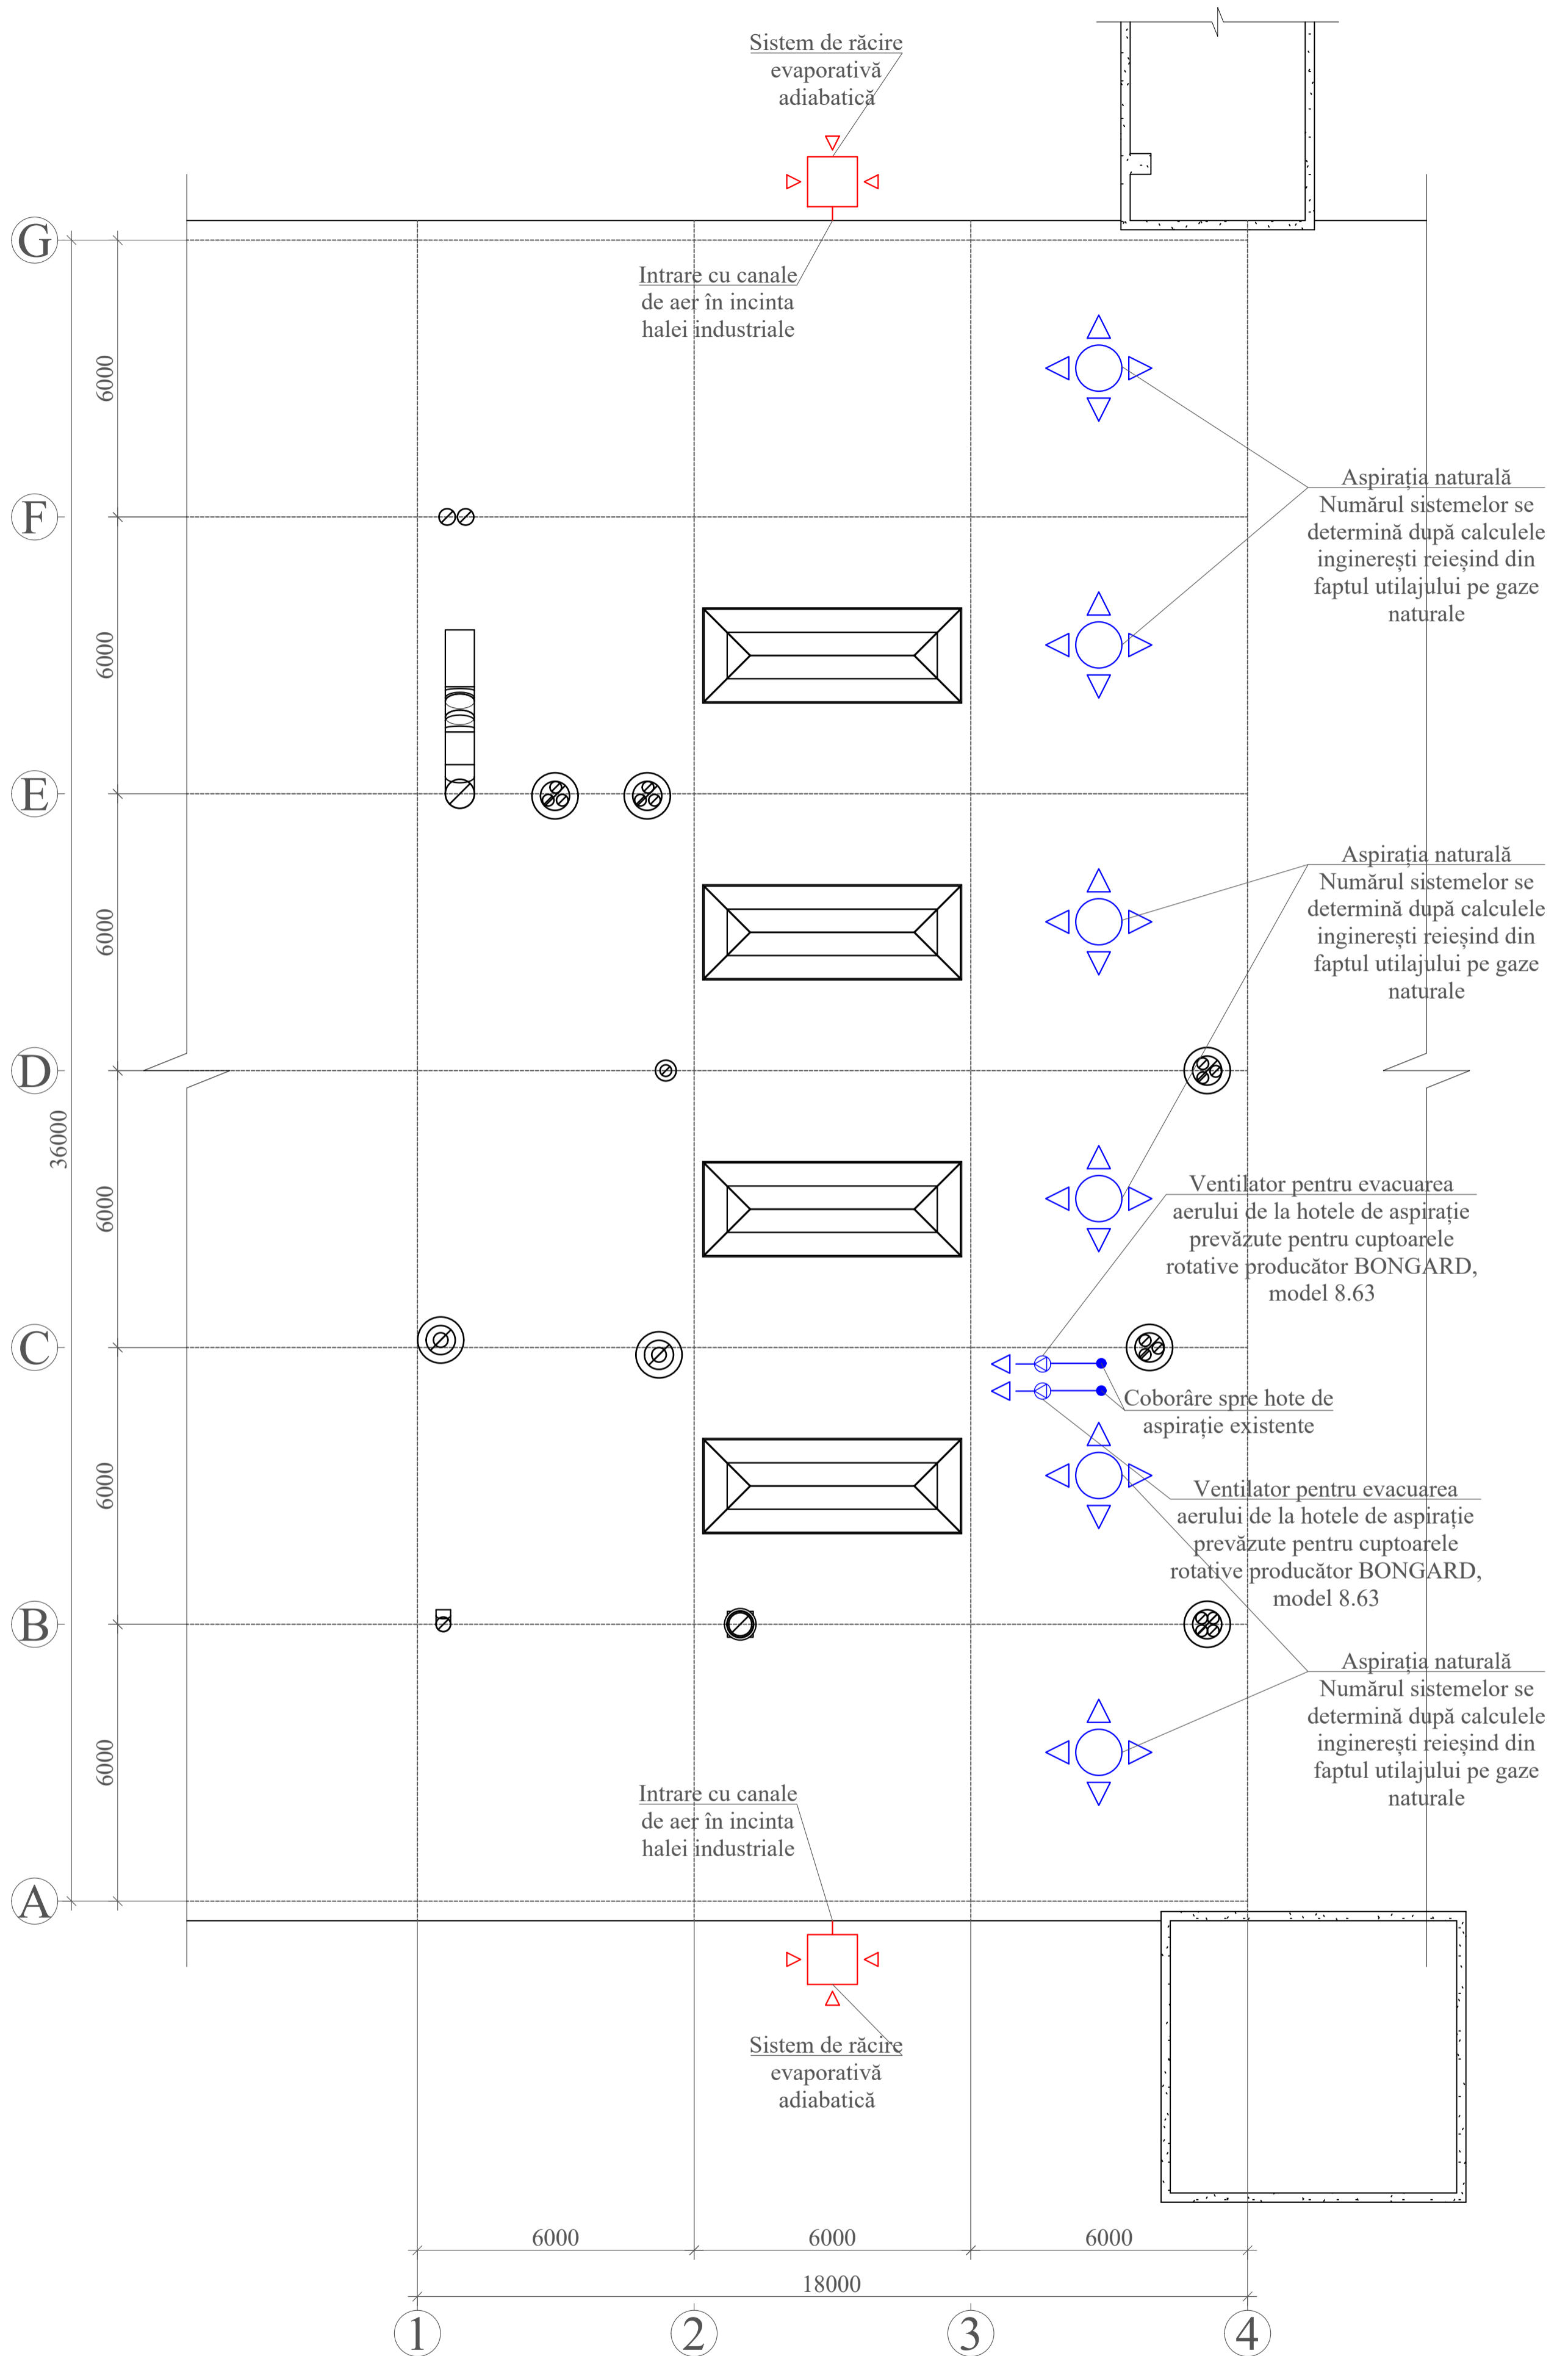

NOTĂ: În schița de proiect sunt arătate semnele convenționale.
 Cu negru sunt arătate sistemele de ventilare existente (inclusiv coșurile de fum)

Lucrări pe compartimentul ÎVC					
Ventilarea/condiționarea aerului					
Mod	Spec	Coala	No.doc	Semnat	Data
Sp. prin.					
A elaborat					
Ventilarea și condiționarea aerului				Etapa	Coala
Plan etaj, Sc. 1:100				P	1
				Coli	2
				Proiect	

NOTĂ: În schița de proiect sunt arătate semnele convenționale.
 Cu negru sunt arătate sistemele de ventilare existente (inclusiv coșurile de fum)

Lucrări pe compartimentul ÎVC									
Ventilarea/condiționarea aerului									
Mod	Spec	Coala	No.doc	Semnat	Data				
Sp. prin.						Ventilarea și condiționarea aerului	Etapa	Coala	Coli
A elaborat							P	2	2
						Plan acoperiș, Sc. 1:100	Proiect		