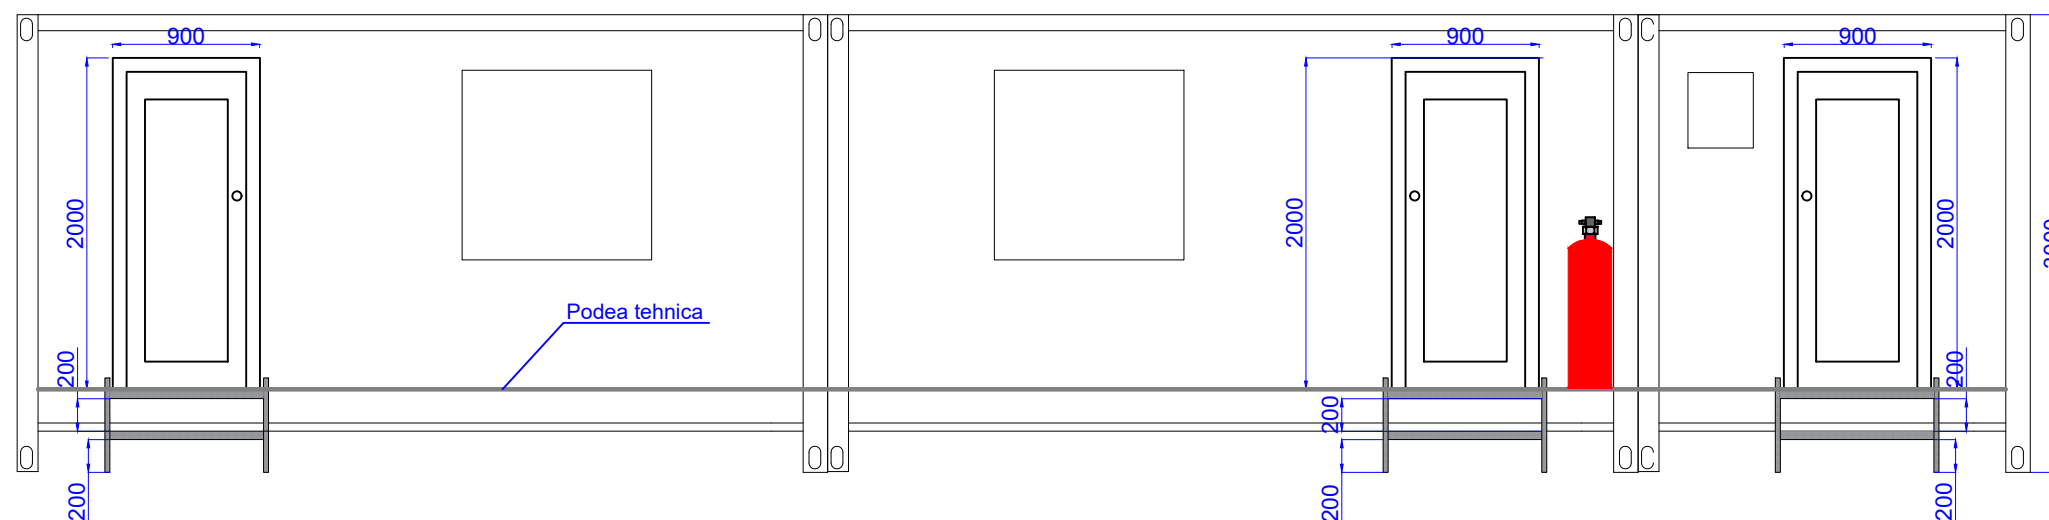

LEGENDA

- TSMG - Tablou electric sisteme măsurare gaze
- TA - Tablou electric automatizare
- TG - Tablou electric general
- TC - Tablou electric comunicatii
- CI - Centrala incendiu
- CS - Centrala stingere incendiu
- TEC - Tablou electric container
- AC - Instalatie climatizare
- TAAR - Tablou anclansare automata a rezervei
- VW - Video wall

- Corp iluminat cu LED
- Detector prezenta gaze
- Detector de fum si temperatura
- Intrerupator simplu
- Intrerupator dublu
- Sirena incendiu
- Priza 230Vca
- Sistem automat de stingere a incendiilor
- Buton panica
- Buton întârziere stingere
- Buton anulare stingere
- Calorifer apă caldă
- Centrală termică 24kW

VEDERE DIN FATA