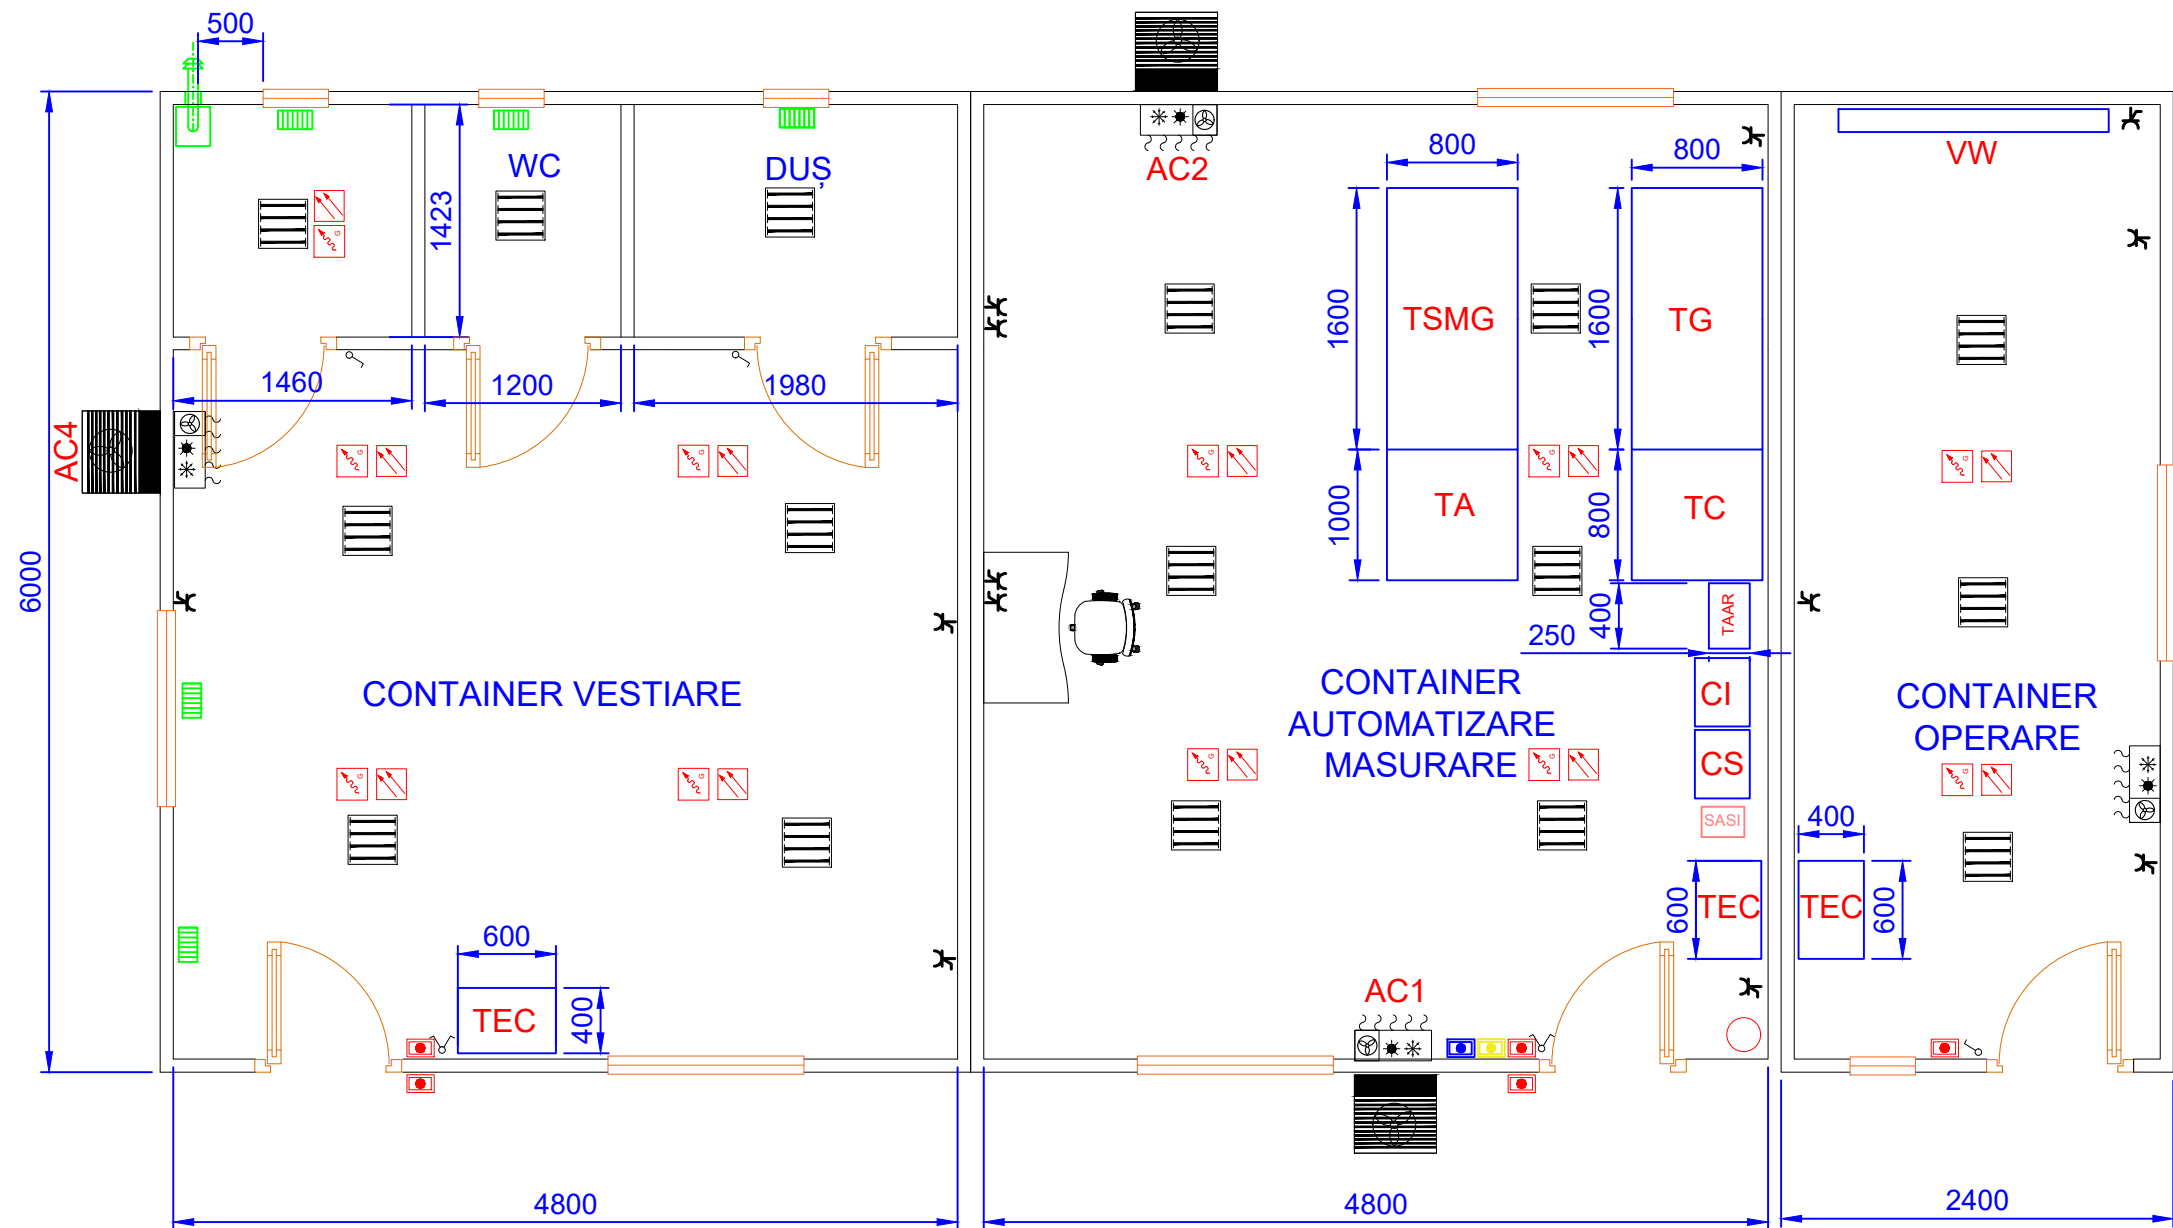

# Plan amplasare tablouri electrice în containere metalice SMG UNGHENI

## LEGENDA

- TSMG - Tablou electric sisteme măsurare gaze
- TA - Tablou electric automatizare
- TG - Tablou electric general
- TC - Tablou electric comunicatii
- CI - Centrala incendiu
- CS - Centrala stingere incendiu
- TEC - Tablou electric container
- AC - Instalatie climatizare
- TAAR - Tablou anclansare automata a rezervei
- VW - Video wall