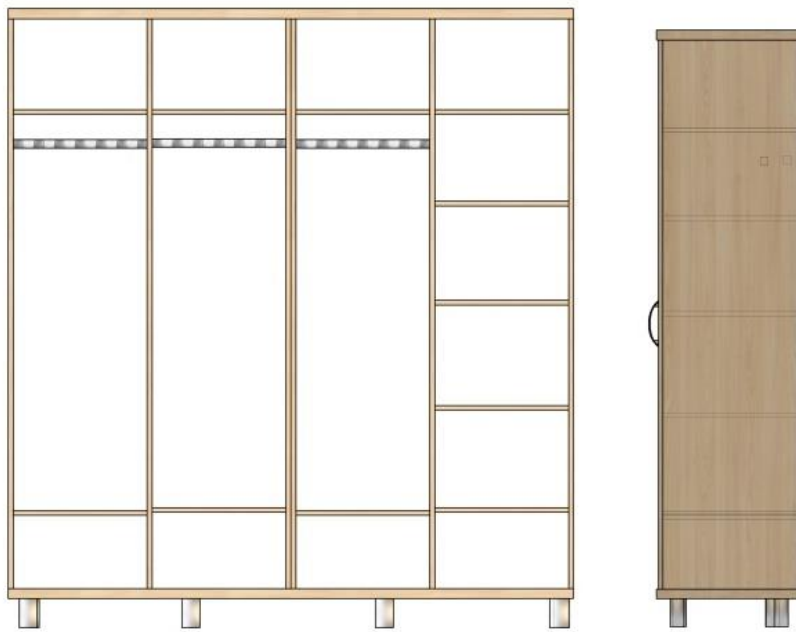

Conducătorul grupului de lucru: _____ LȘ

Schițe simbol

Dulap haine

Masă PC cu tumbă

Suport calculator

Dulap cancelarie

Dulap haine

Dulap haine

Dulap pentru biblioteca.

Dulap pentru biblioteca.

Masa cu tumba PC și anexă mică

Dulap haine

Masa cu tumba PC și anexă mare

Masă cu 2 dulapuri

Dulap haine

Perete despărțitor cancelarie