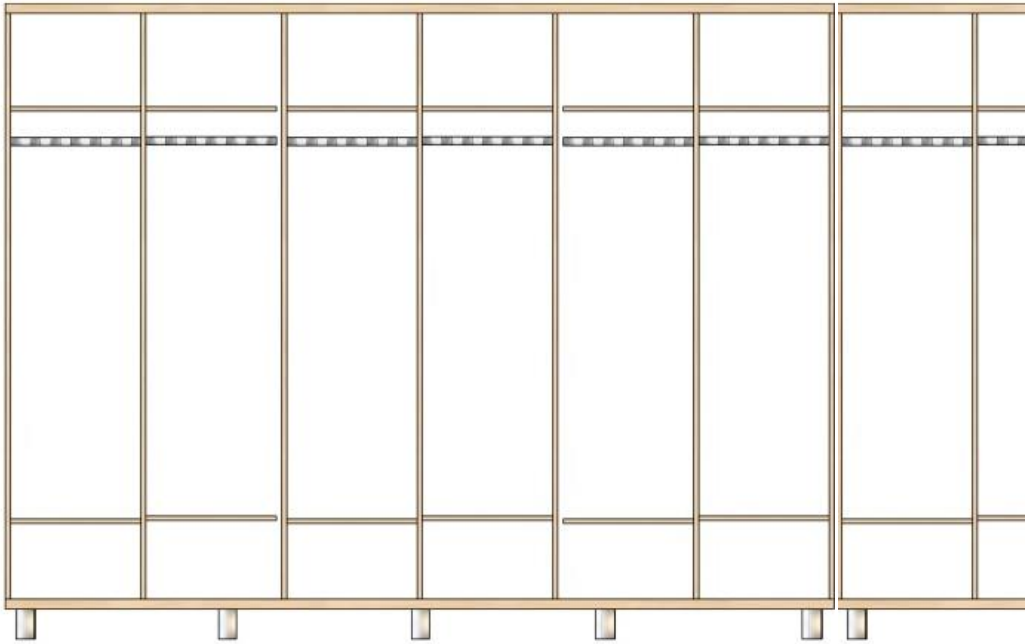

Dulap haine tip deschis pentru depozitare echipament

din 2 parti

Dulap living.

Dulap tip deschis vestiar

Dulap cu uși glisante

Pupitru de comandă

Dulap pentru dosare

Dulap cu 6 uși