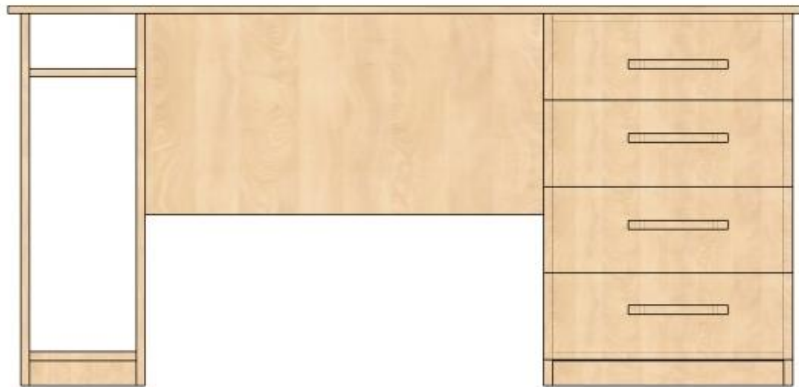

Masă PC cu tumbă