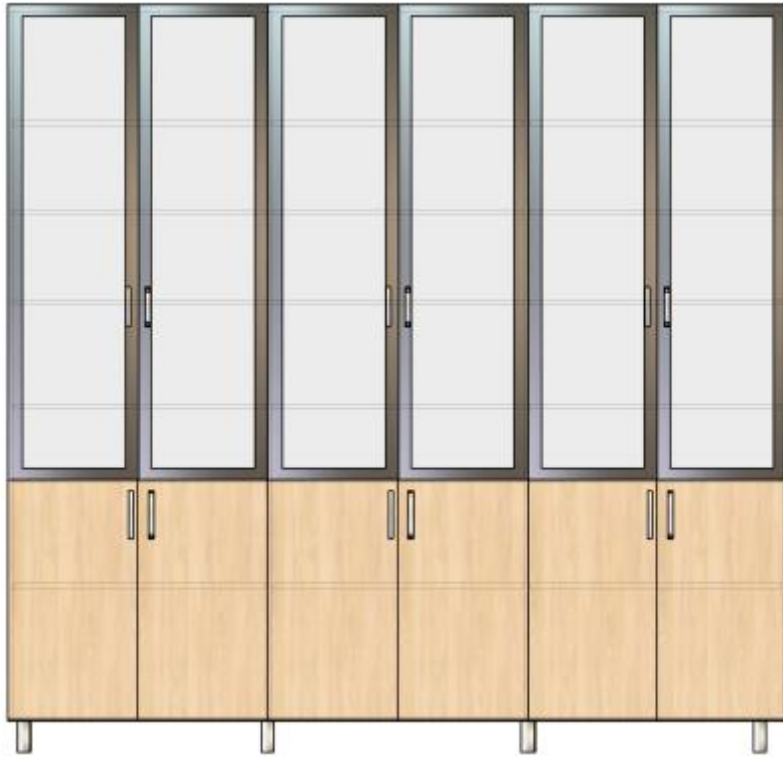

Conducătorul grupului de lucru: _____ LȘ

Schițe simbol

Dulap haine

Masă PC cu tumbă

Suport calculator

Dulap cancelarie

Dulap haine

Dulap haine

Dulap pentru biblioteca.

Dulap pentru biblioteca.

Masa cu tumba PC și anexă mică

Dulap haine

Masa cu tumba PC și anexă mare

Masă cu 2 dulapuri

Dulap haine

Perete despărțitor cancelarie