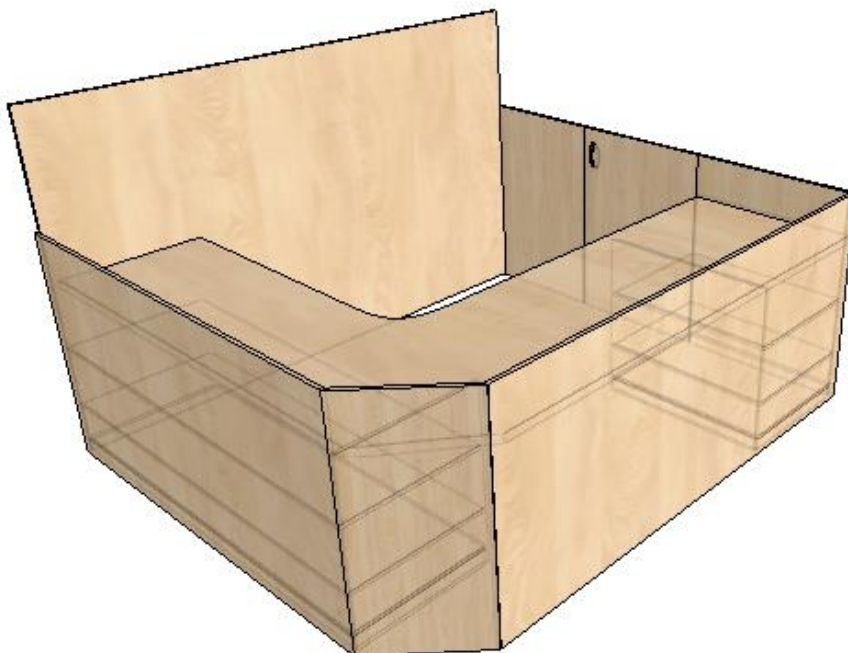

Nr. Lot	Denumirea bunurilor solicitate	Specificarea tehnică deplină solicitată, Standarde de referință	U/M	Cantitatea	Schife/foto
2.5	Dulap haine 2,2/0,8	<p>Dimensiuni: 2200*800*550 Carcasa Pal Mel. 18mm de înaltă calitate Egger (culoarea va fi aleasa la solicitare), in spate PFL 3 mm, Fasada Pal Mel 18 mm de înaltă calitate Egger (culoarea va fi aleasa la solicitare) Carcasa ABS-22x0.5mm Fasada- ABS 22x2 Balama cu închidere lentă. Minere cromate reling . Picioare crom 100mm. Bara crom 25 mm Accesorii pentru rafturi: montaj Rafix Inclusiv livrare si instalare.</p>	Buc	9	
2.6	Dulap deschis pentru depozitare Haine – echipament Pentru 70 de persoane.	<p>Dimensiuni: H 2500* L 3700* Y 600 - 1 buc. H 2500* L 1650* Y 600 - 1 buc H 2500* L 2100* Y 600 - 1 buc H 2500* L 1950* Y 600 - 1 buc. H 2500* L 2850* Y 600 - 1 buc H 2500* L 3950* Y 600 - 1 buc H 2500* L3200* Y1200 dublu - 1 buc Pentru 70 de persoane. Carcasa Pal Mel. 18mm de înaltă calitate Egger (culoarea va fi aleasa la solicitare), in spate PFL 3 mm, Fațada Pal Mel 18 mm de înaltă calitate Egger (culoarea va fi aleasa la solicitare) Carcasa ABS-22x0.5mm Fațada- ABS 22x2 Balama cu închidere lentă. Minere cromate reling . Picioare crom 100mm. Bara crom 25 mm Accesorii pentru rafturi: montaj Rafix Inclusiv livrare si instalare. H - inaltimea L - latimea Y - adancime Dimensiunile orientative ale încăperii- 2700*11500*4450 mm Carcasa – PAL MEL 18mm Dispărțituri verticale la distanta de 800-1000mm (culoarea va fi aleasa la solicitare), Accesorii pentru asamblare rafturi : rafix , blum. Inclusiv livrare si instalare. Verificarea dimensiunilor la fata locului .</p>	set	1	

Dulap haine tip deschis pentru depozitare echipament

din 2 parti

Dulap living.

Dulap tip deschis vestiar

Dulap cu uși glisante

Pupitru de comandă

Dulap pentru dosare

Dulap cu 6 uși