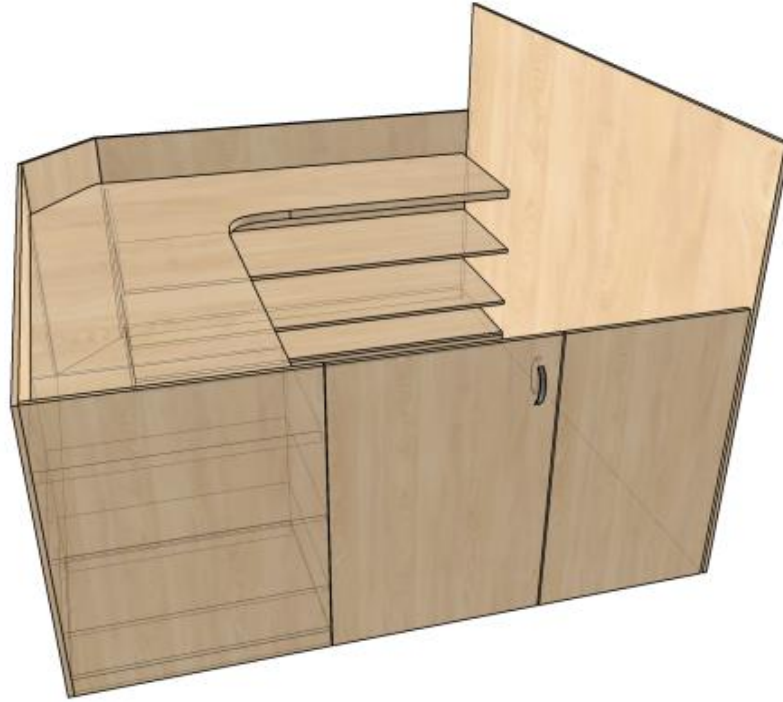

Pupitru de comandă