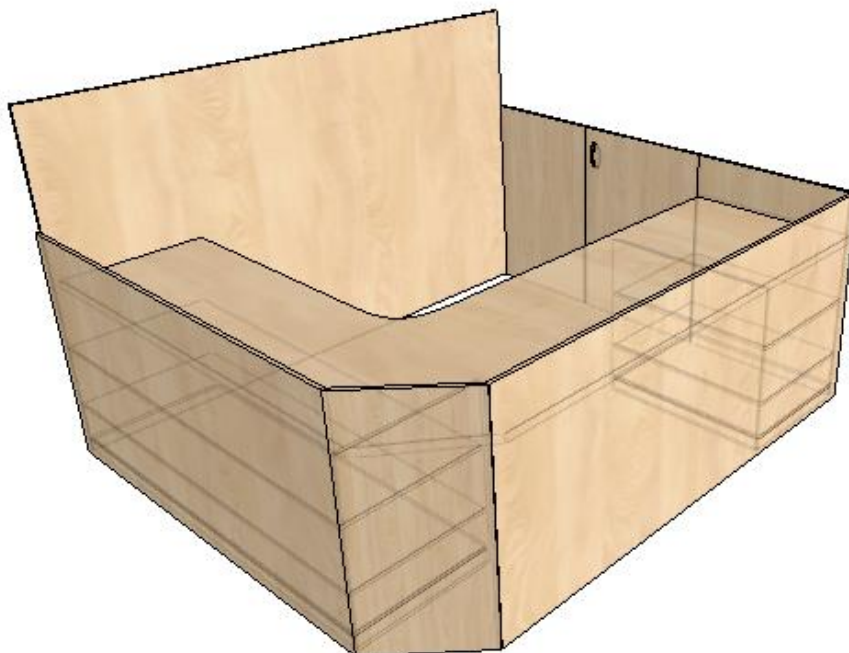

Dulap pentru dosare

Pupitru de comandă