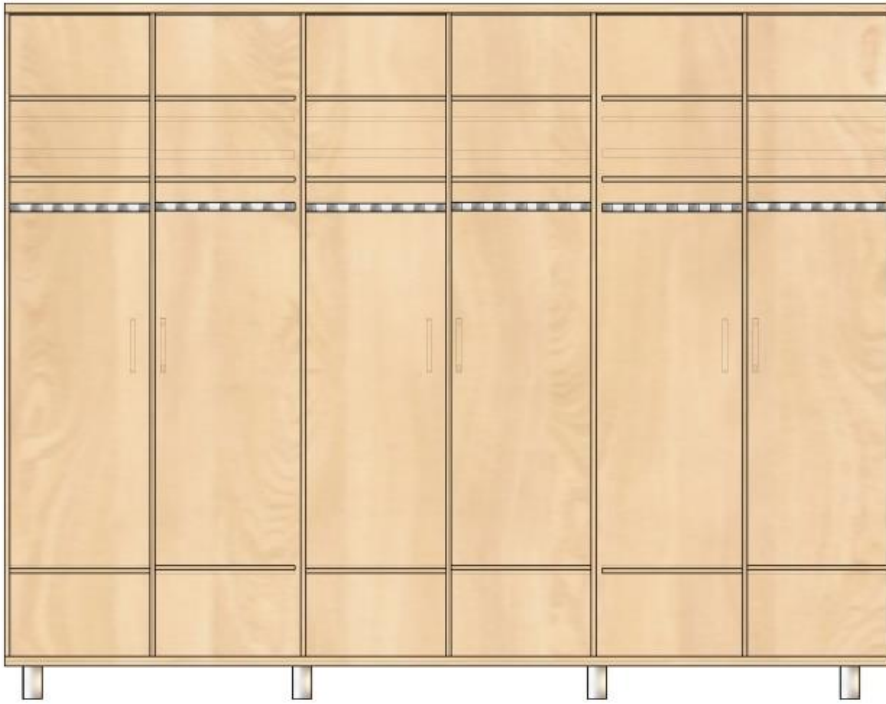

# Dulap haine

Masa cu tumba PC și anexă mare

Masă cu 2 dulapuri

Dulap haine

Perete despărțitor cancelarie

Dulap haine tip deschis pentru depozitare echipament

din 2 parti

Dulap living.