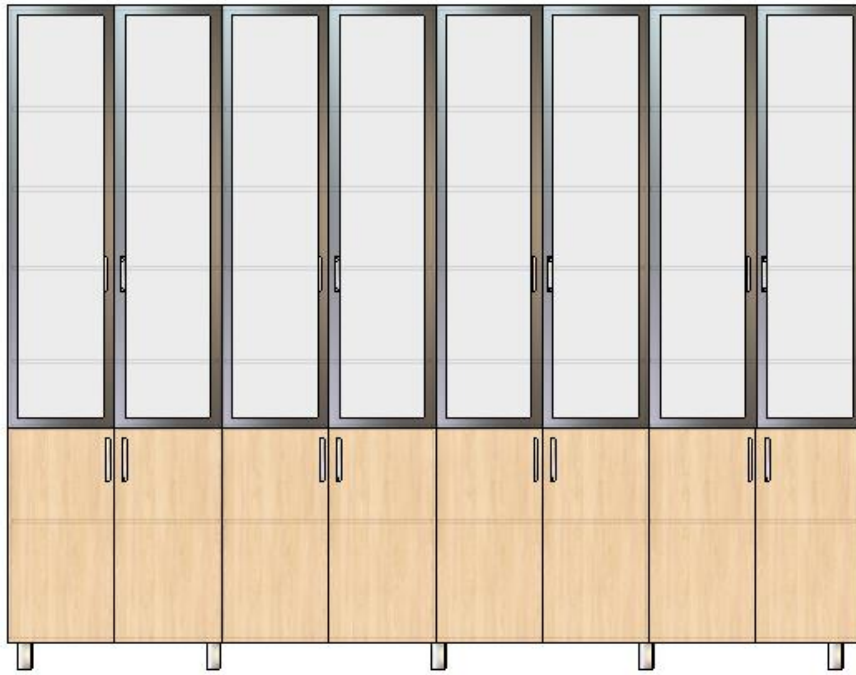

Conducătorul grupului de lucru: _____ LŞ

Schițe simbol

Dulap haine

Masă PC cu tumbă

Suport calculator

Dulap cancelarie

Dulap haine

Dulap haine

Dulap pentru biblioteca.

Dulap pentru biblioteca.

Masa cu tumba PC și anexă mică

Dulap haine

Masa cu tumba PC și anexă mare

Masă cu 2 dulapuri

Dulap haine

Perete despărțitor cancelarie