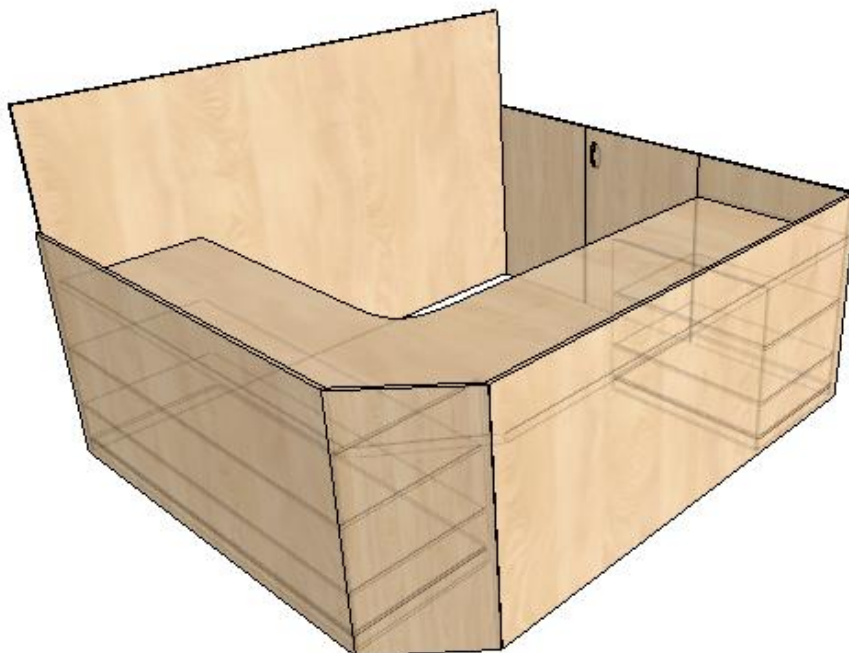

Nr. Lot	Denumirea bunurilor solicitate	Specificarea tehnică deplină solicitată, Standarde de referință	U/M	Cantitatea	Schife/foto
2.5	Dulap haine 2,2/0,8	<p>Dimensiuni: 2200*800*550 Carcasa Pal Mel. 18mm de înaltă calitate Egger (culoarea va fi aleasa la solicitare), in spate PFL 3 mm, Fasada Pal Mel 18 mm de înaltă calitate Egger (culoarea va fi aleasa la solicitare) Carcasa ABS-22x0.5mm Fasada- ABS 22x2 Balama cu închidere lentă. Minere cromate reling . Picioare crom 100mm. Bara crom 25 mm Accesorii pentru rafturi: montaj Rafix Inclusiv livrare si instalare.</p>	Buc	9	
2.6	<p>Dulap deschis pentru depozitare Haine – echipament Pentru 70 de persoane.</p>	<p>Dimensiuni: H 2500* L 3700* Y 600 - 1 buc. H 2500* L 1650* Y 600 - 1 buc H 2500* L 2100* Y 600 - 1 buc H 2500* L 1950* Y 600 - 1 buc. H 2500* L 2850* Y 600 - 1 buc H 2500* L 3950* Y 600 - 1 buc H 2500* L3200* Y1200 dublu - 1 buc Pentru 70 de persoane. Carcasa Pal Mel. 18mm de înaltă calitate Egger (culoarea va fi aleasa la solicitare), in spate PFL 3 mm, Fațada- ABS 22x2 Picioare crom 100mm. Bara crom 25 mm Accesorii pentru rafturi: montaj Rafix Inclusiv livrare si instalare. H - inaltimea L - latimea Y - adancime Dimensiunile orientative ale încăperii- 2700*11500*4450 mm Carcasa – PAL MEL 18mm Dispărțituri verticale la distanta de 800-1000mm (culoarea va fi aleasa la solicitare), Accesorii pentru asamblare rafturi : rafix , blum. Inclusiv livrare si instalare. Verificarea dimensiunilor la fata locului .</p>	set	1	

Dulap pentru biblioteca.

Dulap pentru biblioteca.

Masa cu tumba PC și anexă mică

Dulap haine

Masa cu tumba PC și anexă mare

Masă cu 2 dulapuri

Dulap haine

Perete despărțitor cancelarie

Dulap haine tip deschis pentru depozitare echipament

din 2 parti

Dulap living.

Dulap tip deschis vestiar

Dulap cu uși glisante

Pupitru de comandă

Dulap pentru dosare

Dulap cu 6 uși