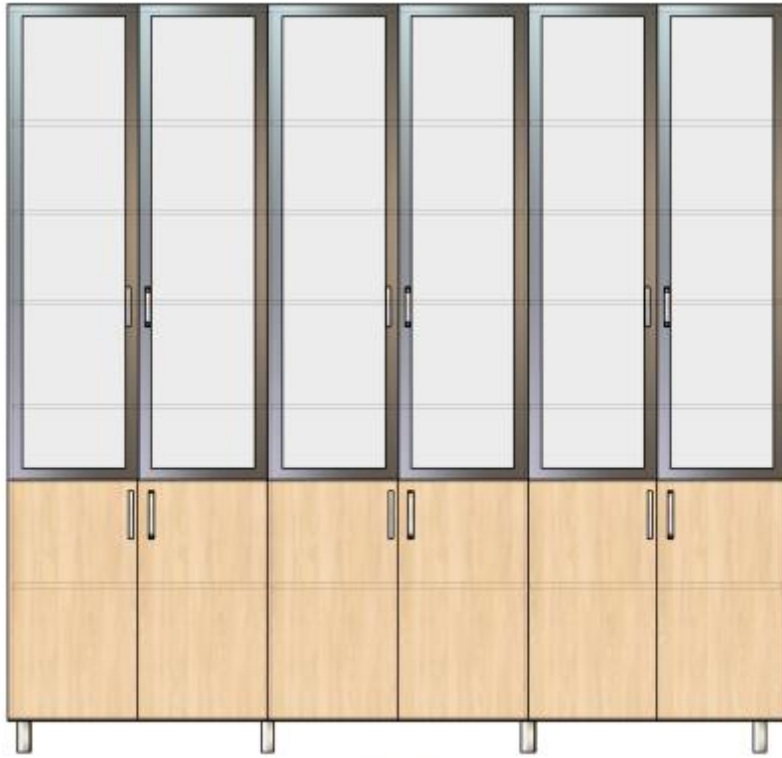

Conducătorul grupului de lucru: _____ LŞ

Schițe simbol

Dulap haine

Masă PC cu tumbă

Suport calculator

Dulap cancelarie

Dulap haine

Dulap haine

Dulap pentru biblioteca.

Dulap pentru biblioteca.

Masa cu tumba PC și anexă mică

Dulap haine

Masa cu tumba PC și anexă mare

Masă cu 2 dulapuri

Dulap haine

Perete despărțitor cancelarie