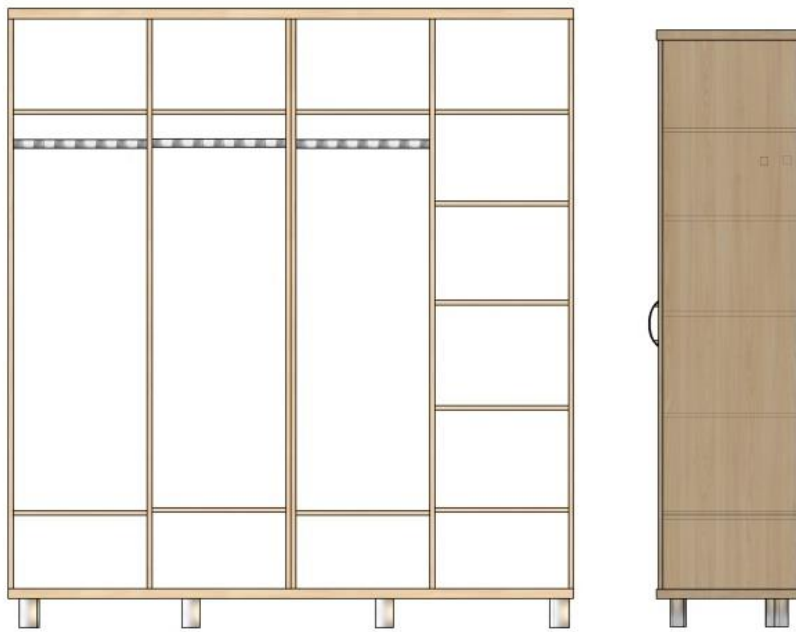

Conducătorul grupului de lucru: _____ LŞ

Schițe simbol

Dulap haine

Masă PC cu tumbă

Suport calculator

Dulap cancelarie

Dulap haine

Dulap haine

Dulap pentru biblioteca.

Dulap pentru biblioteca.

Masa cu tumba PC și anexă mică

Dulap haine

Masa cu tumba PC și anexă mare

Masă cu 2 dulapuri

Dulap haine

Perete despărțitor cancelarie