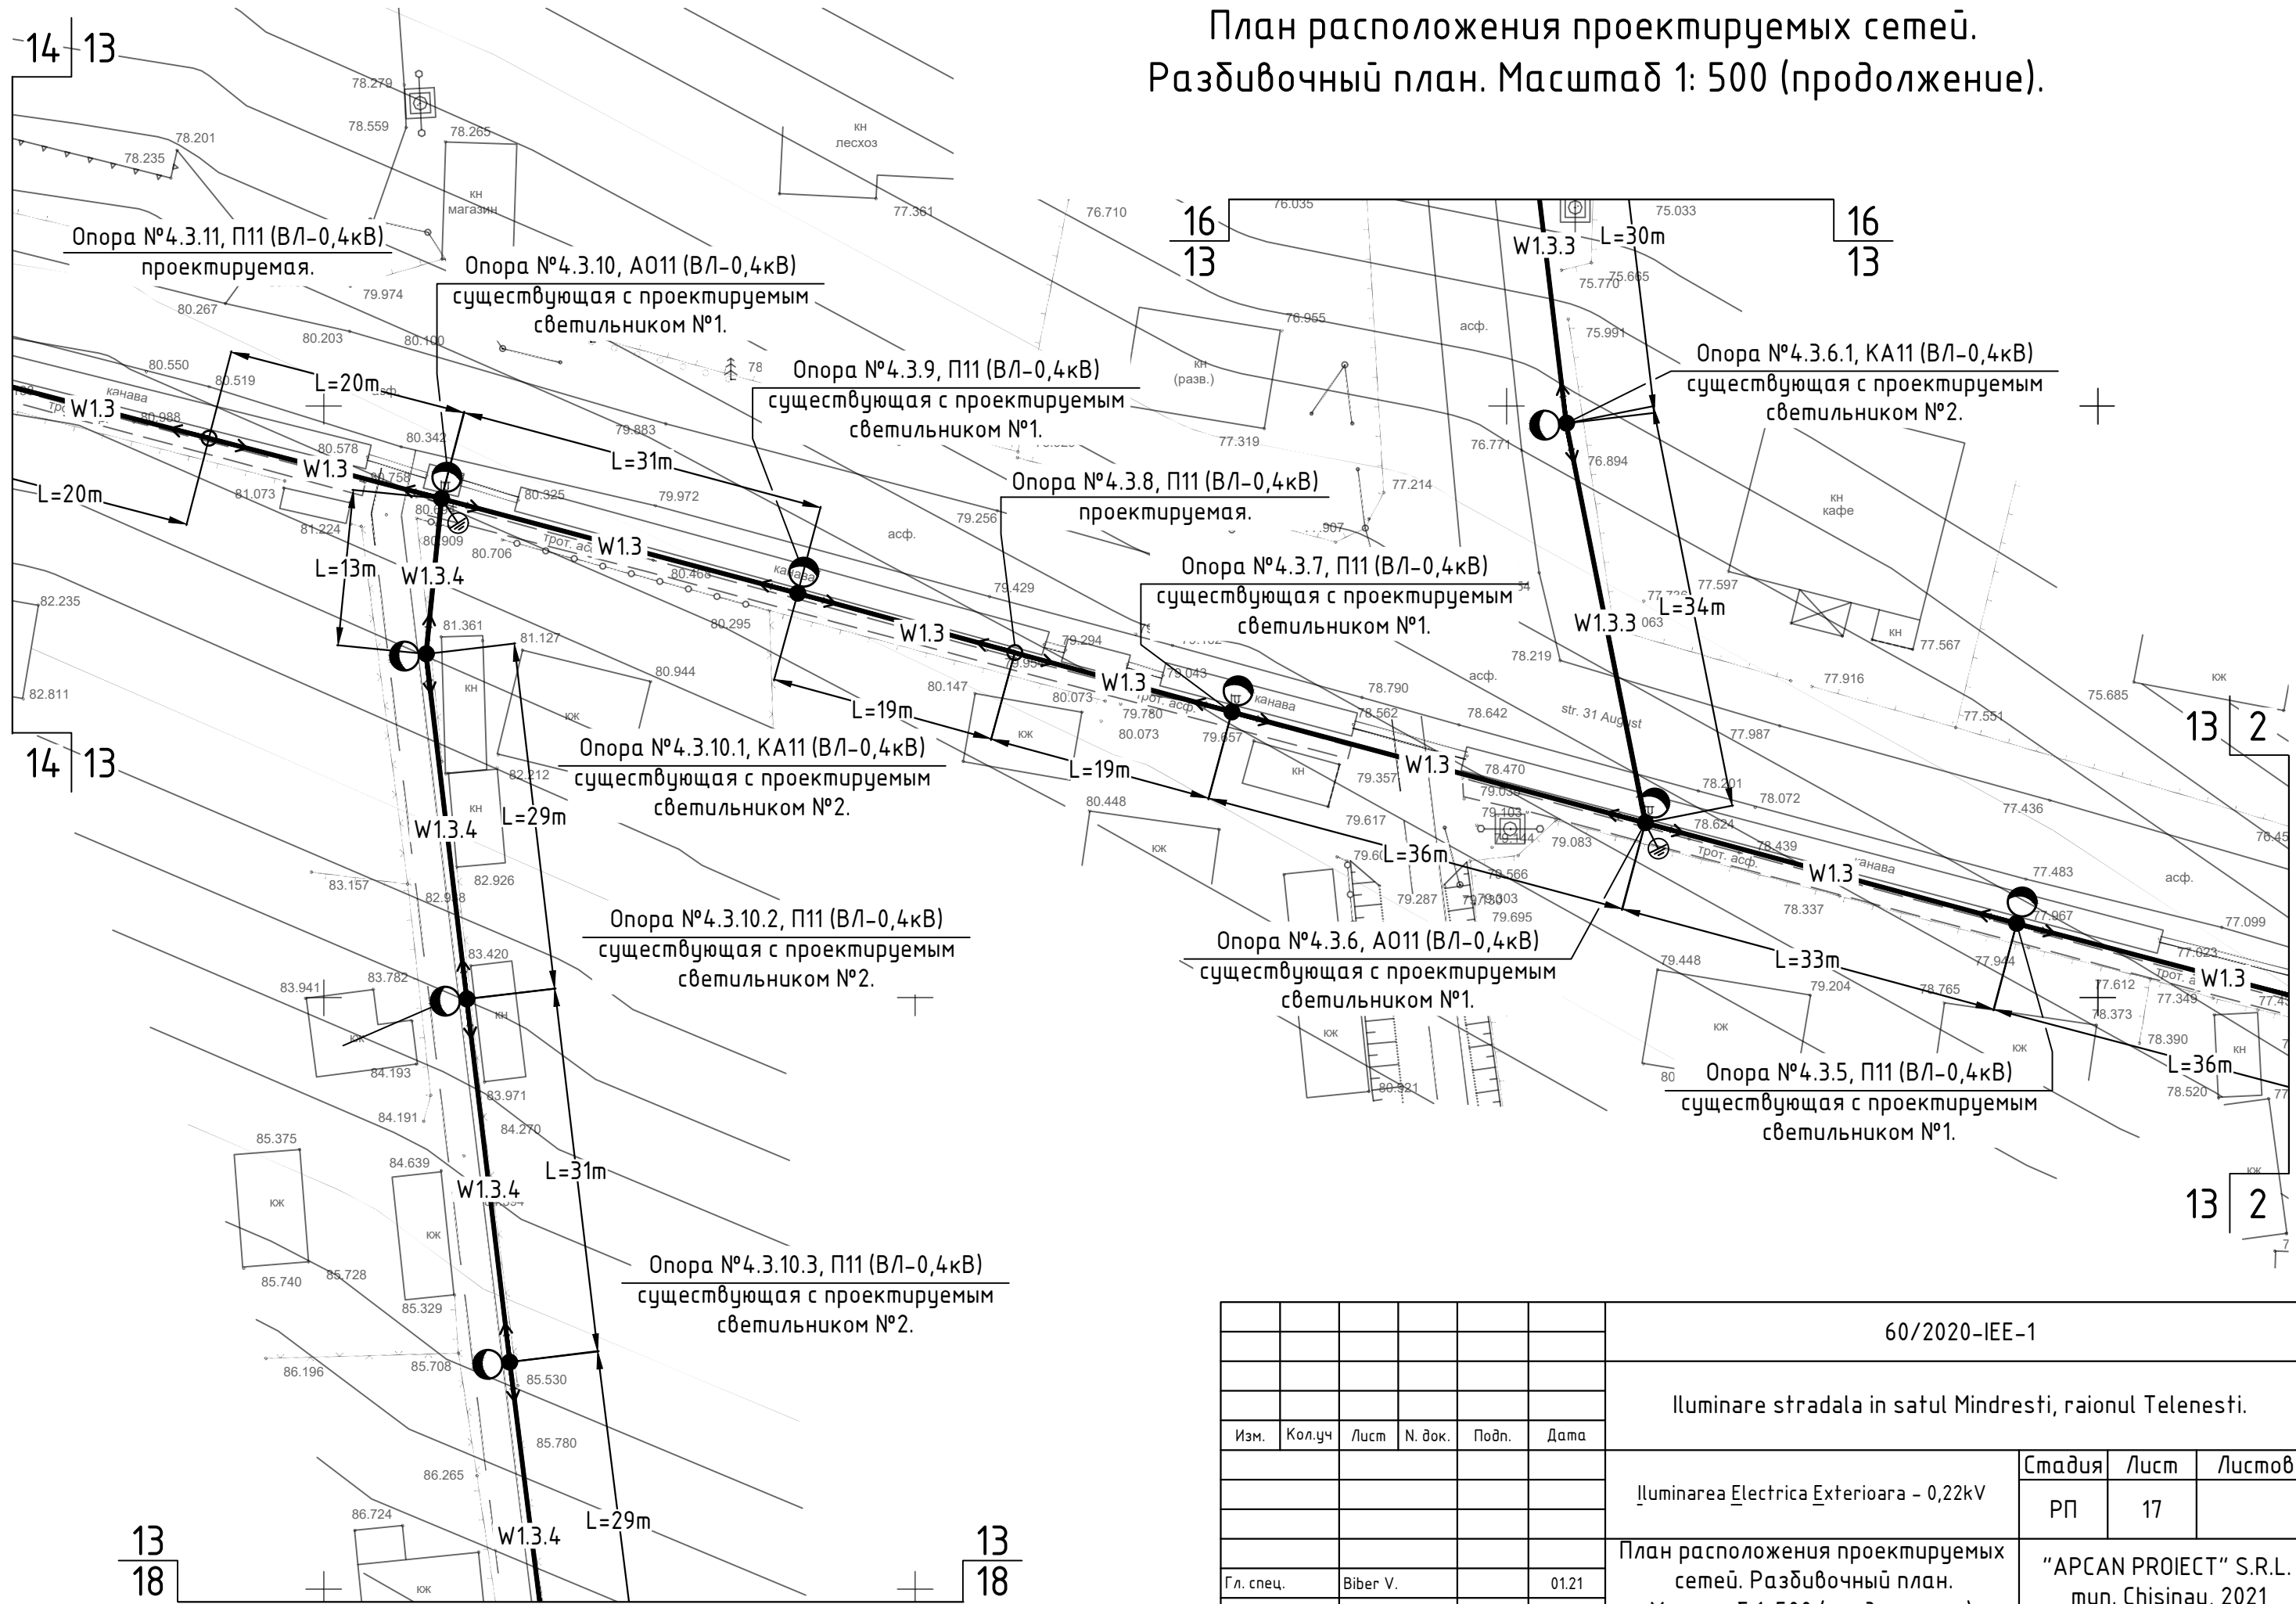

План расположения проектируемых сетей.  
Разбивочный план. Масштаб 1: 500 (продолжение).

N inv.	n local N inv.
Semnatura, data	
N inv. original	

						60/2020-IEE-1		
						Iluminare stradala in satul Mindresti, raionul Telenesti.		
Изм.	Кол.уч	Лист	N. док.	Подп.	Дата	Стадия	Лист	Листов
						Iluminarea Electrica Exterioara - 0,22kV	РП	17
						План расположения проектируемых сетей. Разбивочный план. Масштаб 1: 500 (продолжение).		
Гл. спец.	Biber V.				01.21	"ARCAN PROIECT" S.R.L. mun. Chisinau, 2021		
Разработал	Biber V.				01.21			