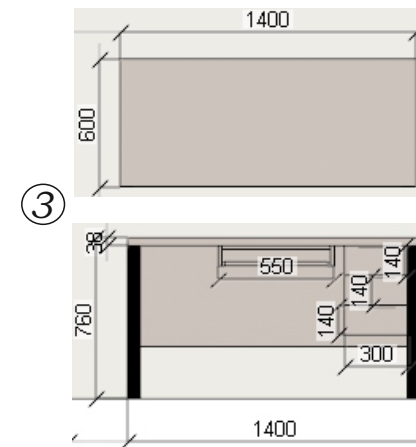

Module de mobilier cu dimensiuni

1. 1 ---Dulap pentru acte/documente/ Literatura de specialitate
- 2---Dulap pentru haine
- 3---Masa de birou cu sertare
- 4---Masa de birou cu sertare si tumba pentru printer
- 5---Garnitura vitrina pentru jucarii
- 6---Comod cintar cu oglinda
- 7---Masa pentru examenarea sugarului
- 12---Oglinda