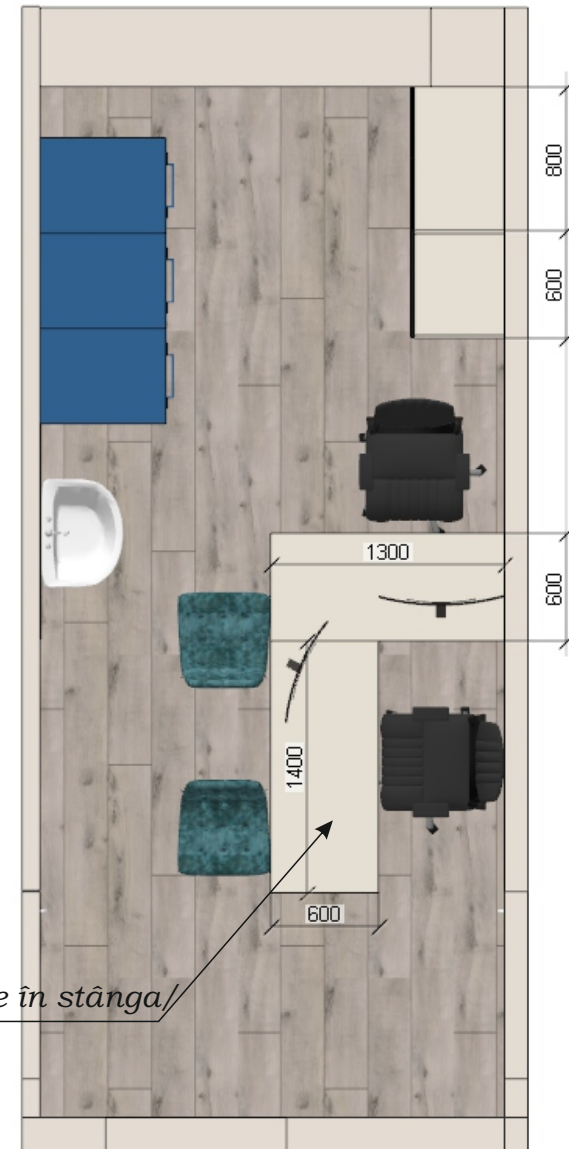

Camera 408

masa invers / sertare în stânga/

- 1 ---Dulap pentru acte/documente/ Literatură de specialitate
- 2---Dulap pentru haine
- 3---Masa de birou cu sertare
- 10---Fotoliu Birou F-65F~Black
- 13—Scaune pentru parintii beneficiarului