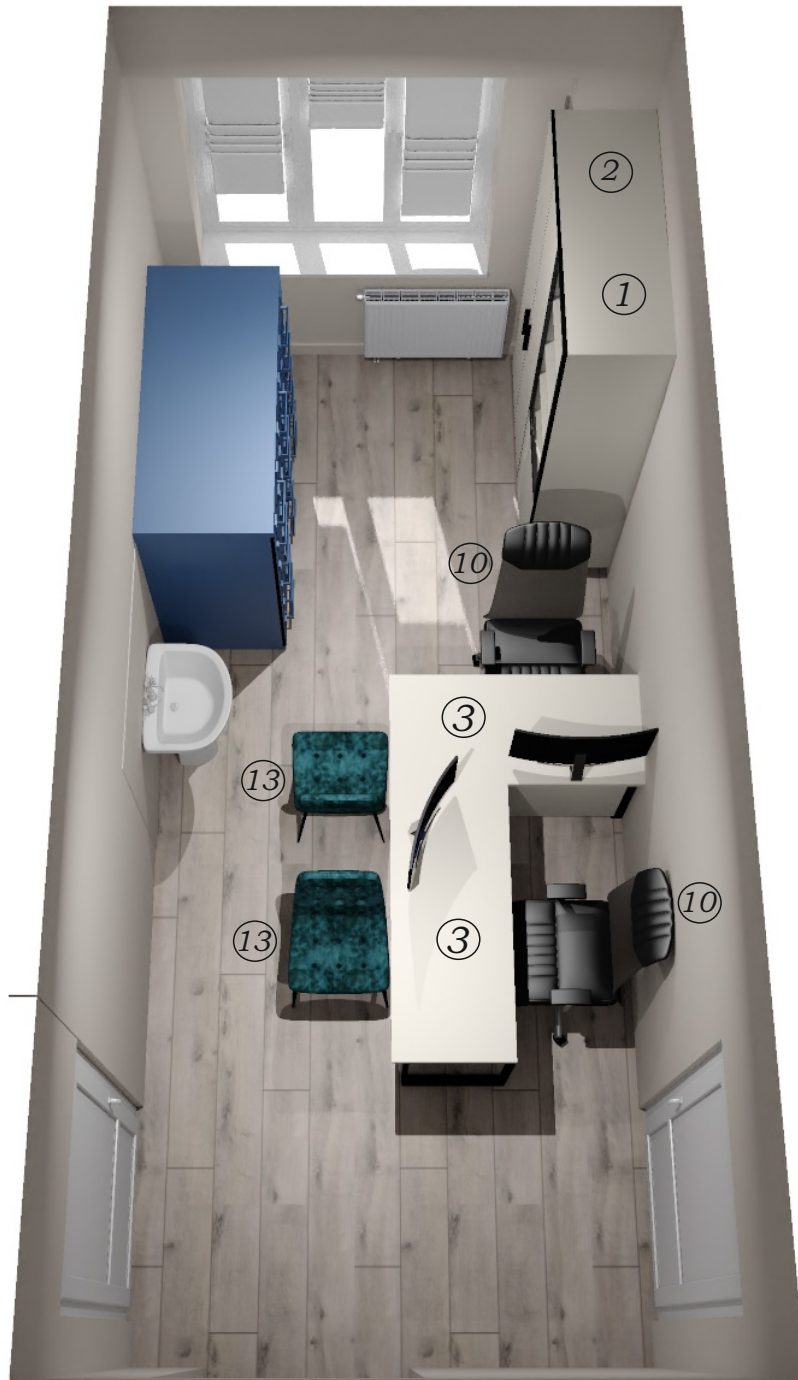

Camera 408

masa invers / sertare în stânga/

- 1 ---Dulap pentru acte/documente/ Literatură de specialitate
- 2---Dulap pentru haine
- 3---Masa de birou cu sertare
- 10---Fotoliu Birou F-65F~Black
- 13—Scaune pentru parintii beneficiarului