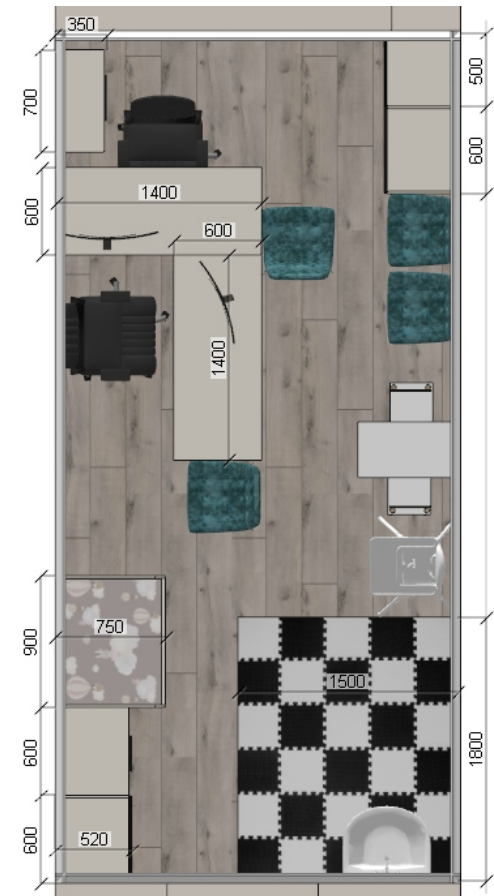

Camera 401

- 1 ---Dulap pentru acte/documente/ Literature de specialitate
 2---Dulap pentru haine
 4---Masa de birou cu sertare si tumba pentru printer
 10---Fotoliu Birou F-65F~Black
 11---Covor pluta pe podea amenajat
 13---Scaune pentru parintii beneficiarului
 15---Oglinda mare pe peretele din stanga/ in rama aluminiu/
 2.380 x 1.190 x 20 --5 buc
 16---Dulap in nisa 900x2340x600 mm + Fals planci
 18---jaluzele - set 3 buc

*Dulap in nisa
 900x2340x600 mm + Fals planci*

Camera 403

masa invers / sertare în stânga/

- 1 ---Dulap pentru acte/ documente/ Literature de specialitate
- 2---Dulap pentru haine 500x2300x550
- 3---Masa de birou cu sertare
- 4---Masa de birou cu sertare si tumba pentru printer
- 5---Garnitura vitrina pentru jucarii
- 6---Comod cintar cu oglinda
- 7---Masa pentru examenarea sugarului
- 8---Masa cu scaune pentru activitati copii 2-5 ani
- 10---Fotoliu Birou F-65F~Black
- 11---Covor pluta pe podea amenajat
- 13---Scaune pentru parintii beneficiarului
- 14---Scaun de hrănire pentru bebelusi
- 18---jaluzele - set 3 buc