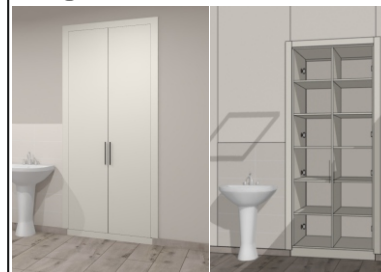

5 buc

12

Oglinda cu oracal pe verso
in rama aluminii/
suspendata 1500x 700mm

2 buc

16

Dulap in nisa in cabinet 401
900x2340x600 mm + Fals planci