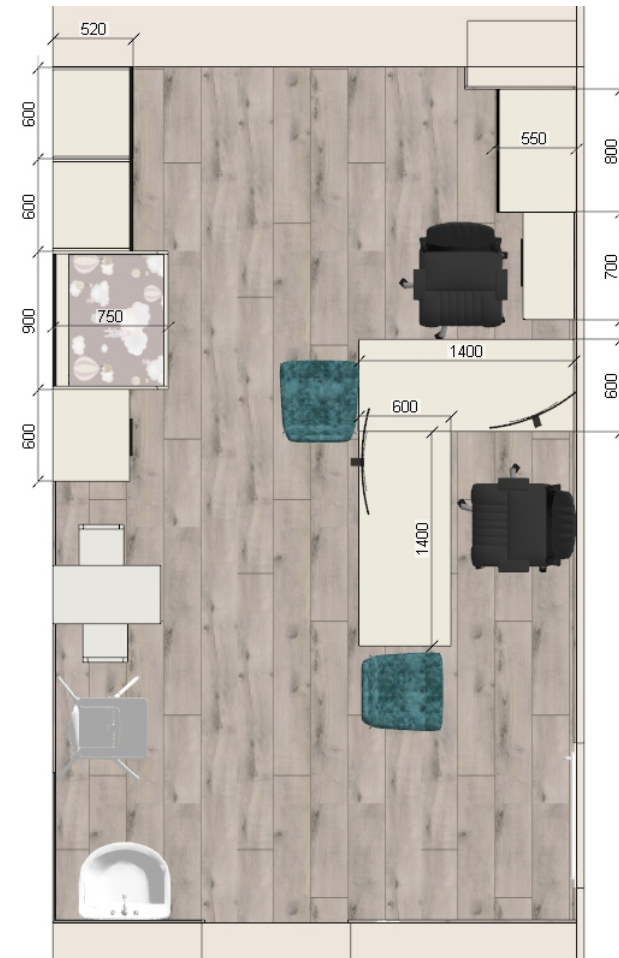

Camera 404

masa invers /sertare în stânga/

- 1 ---Dulap pentru acte/documente/ Literatură de specialitate
- 2---Dulap pentru haine
- 3---Masa de birou cu sertare
- 4---Masa de birou cu sertare și tumba pentru printer
- 5---Garnitura vitrina pentru jucării
- 6---Comod cîntar cu oglînda
- 7---Masa pentru examenarea sugarului
- 8---Masa cu scaune pentru activități copii 2-5 ani
- 10---Fotoliu Birou F-65F~Black
- 13---Scaune pentru părinții beneficiarului
- 14---Scaun de hrănire pentru bebeluși