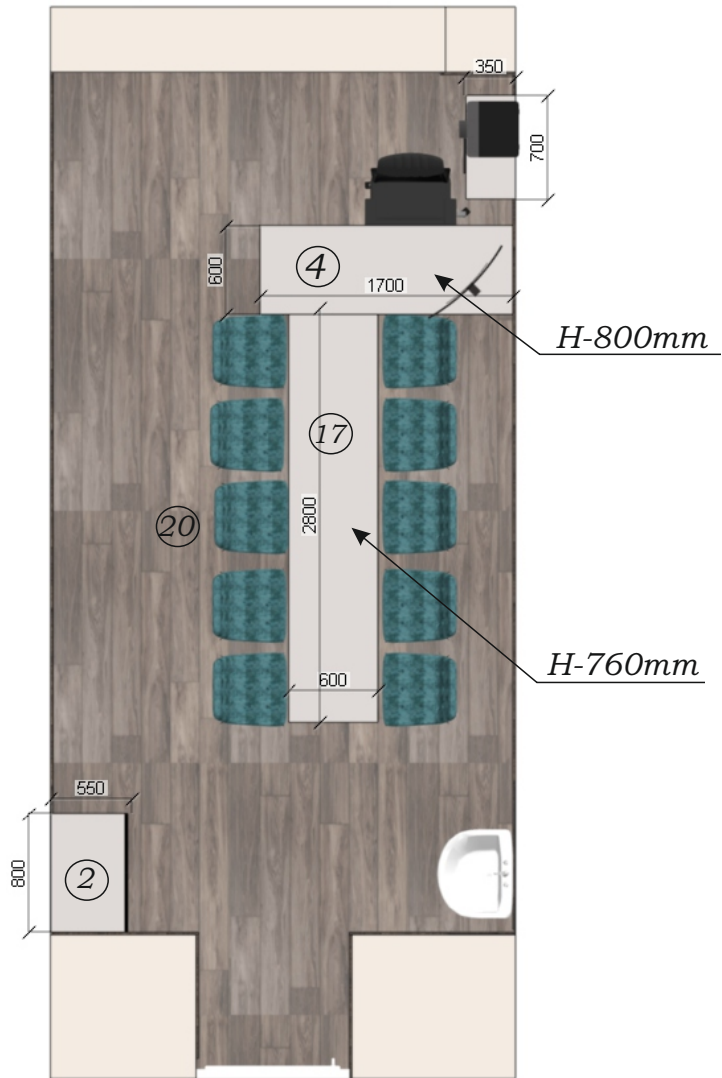

<https://decoprim.md/ro/magazin/iso-chrome-black/>