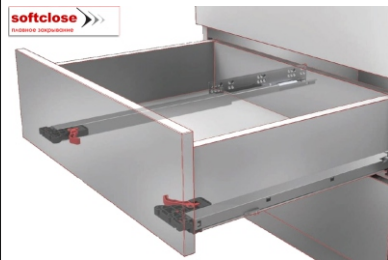

*Minere 1329 negru DISA
gaurire - 320mm*

*Feronerie de prindere a placilor
vizibile*

*JETFIX Ø10 + SAMFIX Gövde
13,2 mm Nikel Bağlantı Elemanı*

*Mecanizme sertare -
SAMET-Smart Slide deschidere
totala*

*Profil aluminiu negru R-4 cu sticla
transparenta*