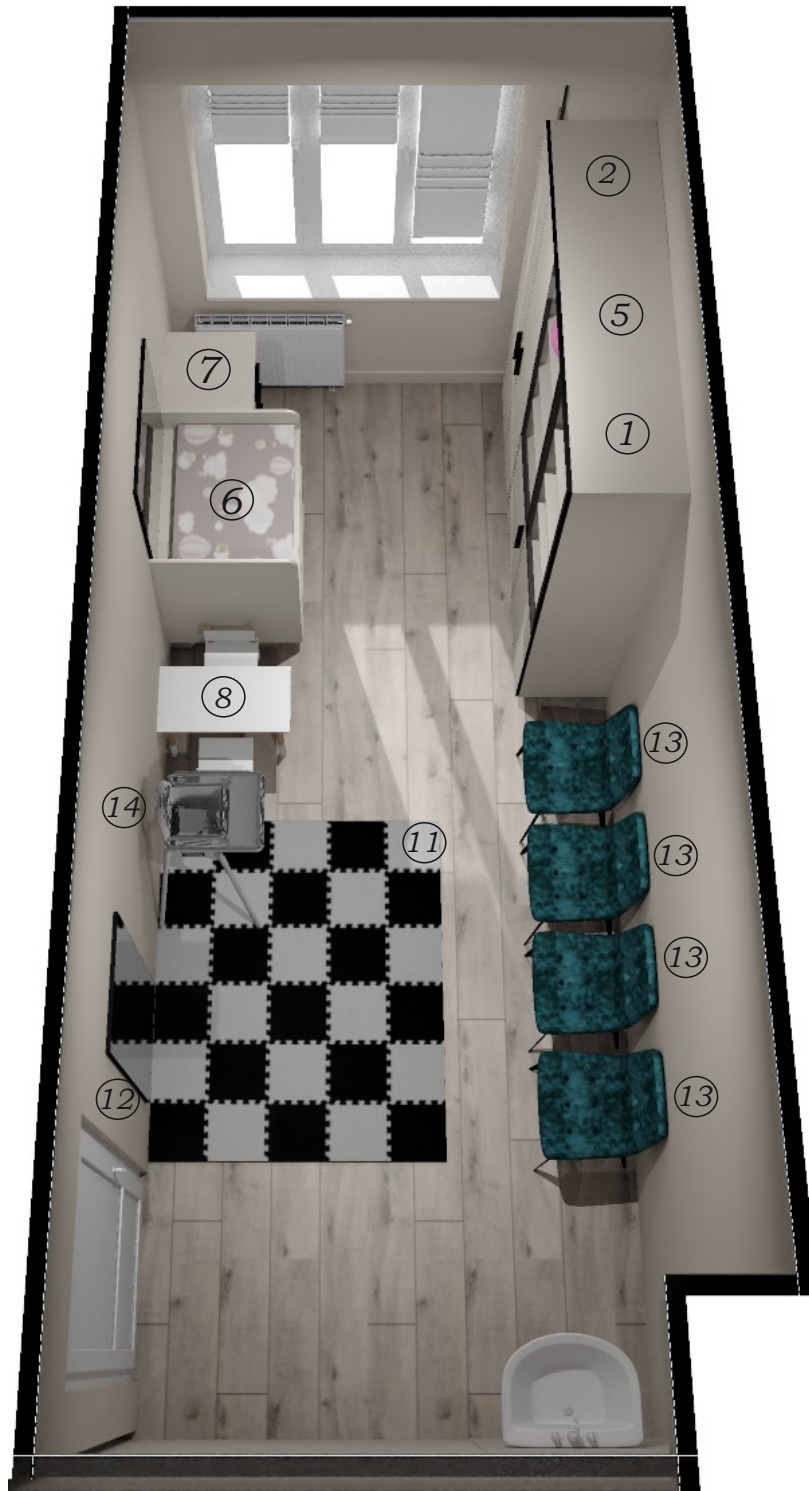

Camera 404

masa invers /sertare în stânga/

- 1 ---Dulap pentru acte/documente/ Literatură de specialitate
- 2---Dulap pentru haine
- 3---Masa de birou cu sertare
- 4---Masa de birou cu sertare și tumba pentru printer
- 5---Garnitura vitrina pentru jucării
- 6---Comod cîntar cu oglînda
- 7---Masa pentru examenarea sugarului
- 8---Masa cu scaune pentru activități copii 2-5 ani
- 10---Fotoliu Birou F-65F~Black
- 13---Scaune pentru părinții beneficiarului
- 14---Scaun de hrănire pentru bebeluși

Camera 400 A

masa fara sertare

- 1 ---Dulap pentru acte/documente/ Literature de specialitate
- 2---Dulap pentru haine
- 3---Masa de birou cu sertare
- 4---Masa de birou cu sertare si tumba pentru printer
- 5---Garnitura vitrina pentru jucarii
- 6---Comod cintar cu oglinda
- 7---Masa pentru examenarea sugarului
- 8---Masa cu scaune pentru activitati copii 2-5 ani
- 10---Fotoliu Birou F-65F~Black
- 13---Scaune pentru parintii beneficiarului
- 14---Scaun de hrănire pentru bebelusi
- 18---jaluzele - set 3 buc

Camera 408 A

- 1 ---Dulap pentru acte/ documente/ Literature de specialitate
- 2---Dulap pentru haine
- 5---Garnitura vitrina pentru jucarii
- 6---Comod cintar cu oglinda
- 7---Masa pentru examenarea sugarului
- 8—Masa cu scaune pentru activitati copii 2-5 ani
- 11—Covor pluta pe podea amenajat
- 12—Oglindă
- 13—Scaune pentru parintii beneficiarului
- 14—Scaun de hrănire pentru bebelusi