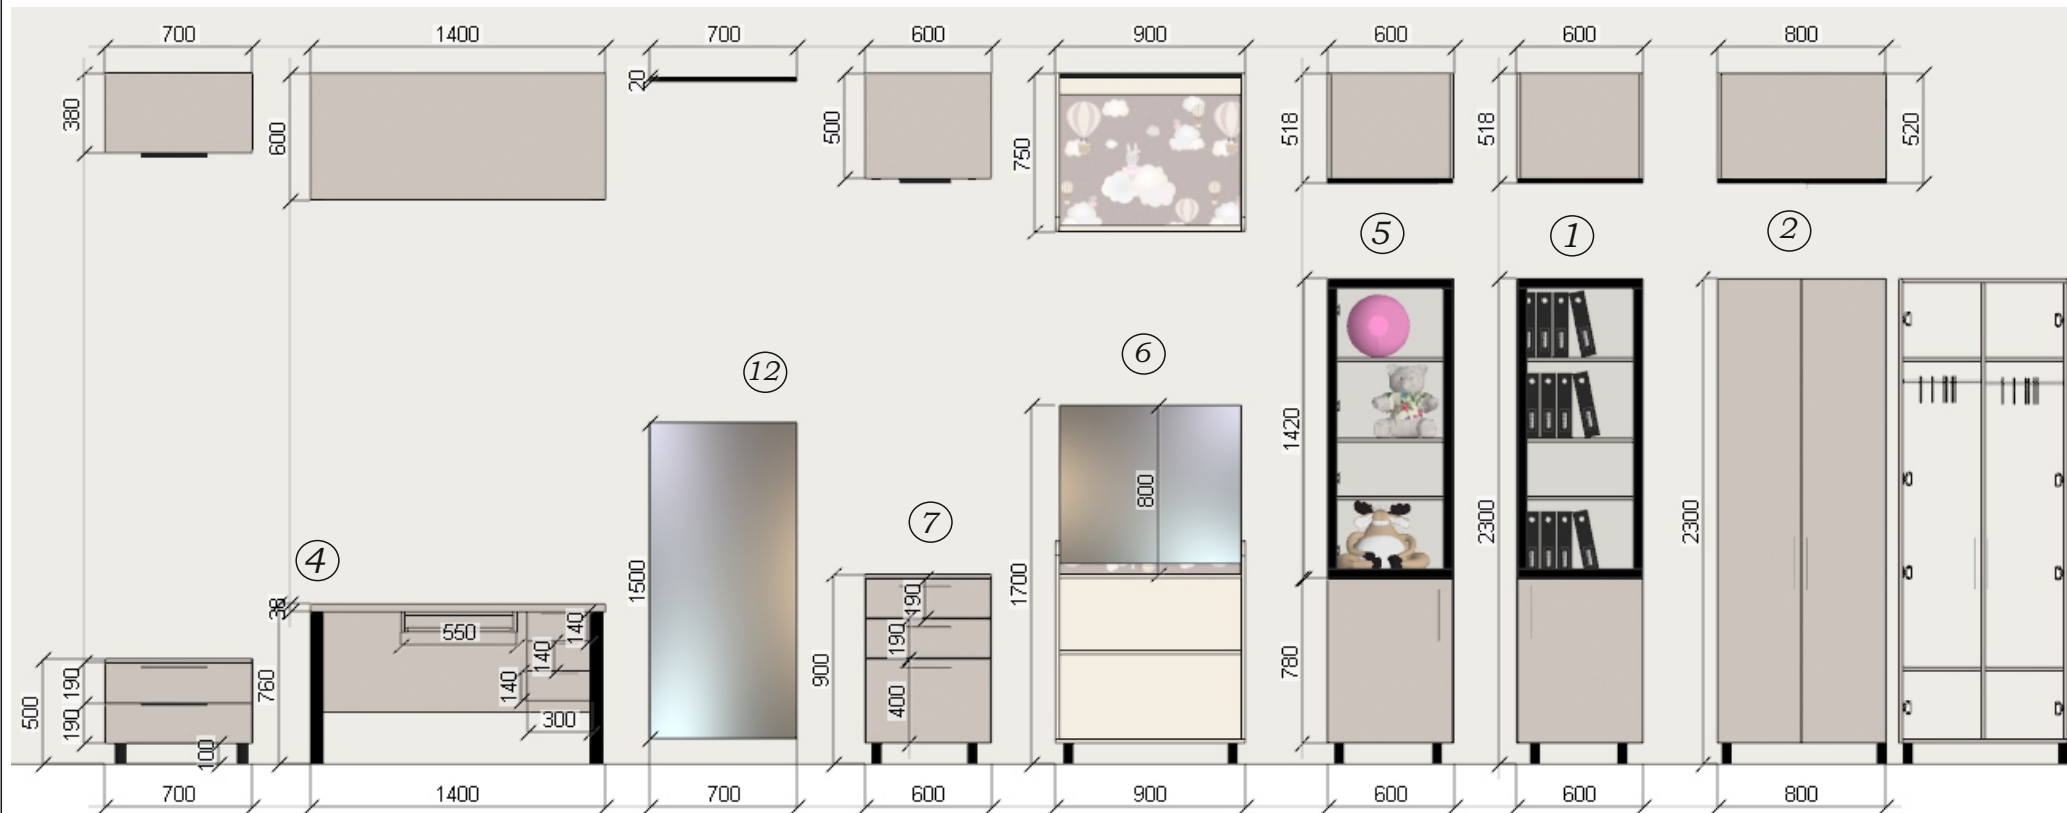

Module de mobilier cu dimensiuni

1. 1 ---Dulap pentru acte/documente/ Literatura de specialitate
- 2---Dulap pentru haine
- 3---Masa de birou cu sertare
- 4---Masa de birou cu sertare si tumba pentru printer
- 5---Garnitura vitrina pentru jucarii
- 6---Comod cintar cu oglinda
- 7---Masa pentru examenarea sugarului
- 12---Oglinda