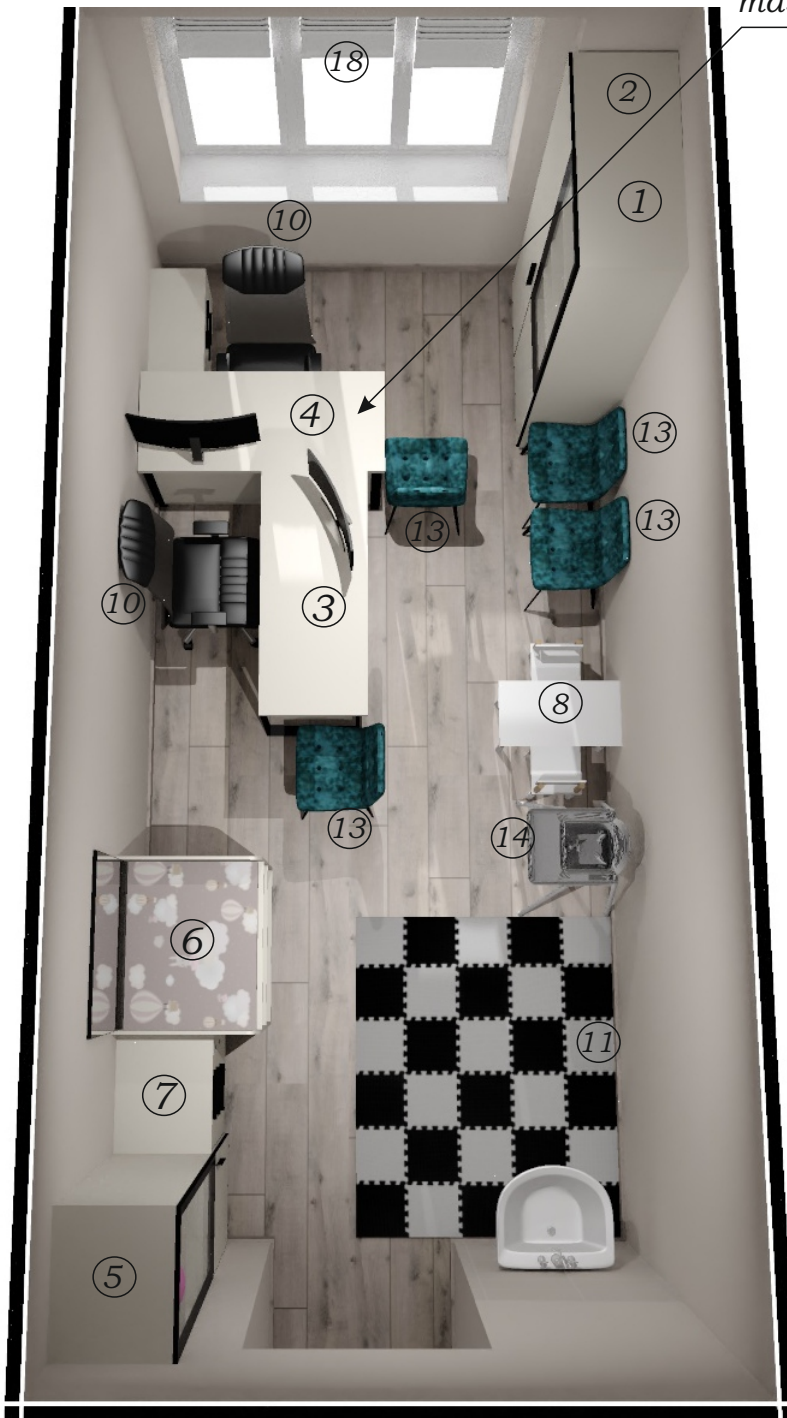

Camera 401

- 1 ---Dulap pentru acte/documente/ Literature de specialitate
 2---Dulap pentru haine
 4---Masa de birou cu sertare si tumba pentru printer
 10---Fotoliu Birou F-65F~Black
 11---Covor pluta pe podea amenajat
 13---Scaune pentru parintii beneficiarului
 15---Oglinda mare pe peretele din stanga/ in rama aluminiu/
 2.380 x 1.190 x 20 --5 buc
 16---Dulap in nisa 900x2340x600 mm + Fals planci
 18---jaluzele - set 3 buc

*Dulap in nisa
 900x2340x600 mm + Fals planci*

Camera 403

masa invers / sertare în stânga/

- 1 ---Dulap pentru acte/ documente/ Literature de specialitate
- 2---Dulap pentru haine 500x2300x550
- 3---Masa de birou cu sertare
- 4---Masa de birou cu sertare si tumba pentru printer
- 5---Garnitura vitrina pentru jucarii
- 6---Comod cintar cu oglinda
- 7---Masa pentru examenarea sugarului
- 8---Masa cu scaune pentru activitati copii 2-5 ani
- 10---Fotoliu Birou F-65F~Black
- 11---Covor pluta pe podea amenajat
- 13---Scaune pentru parintii beneficiarului
- 14---Scaun de hrănire pentru bebelusi
- 18---jaluzele - set 3 buc