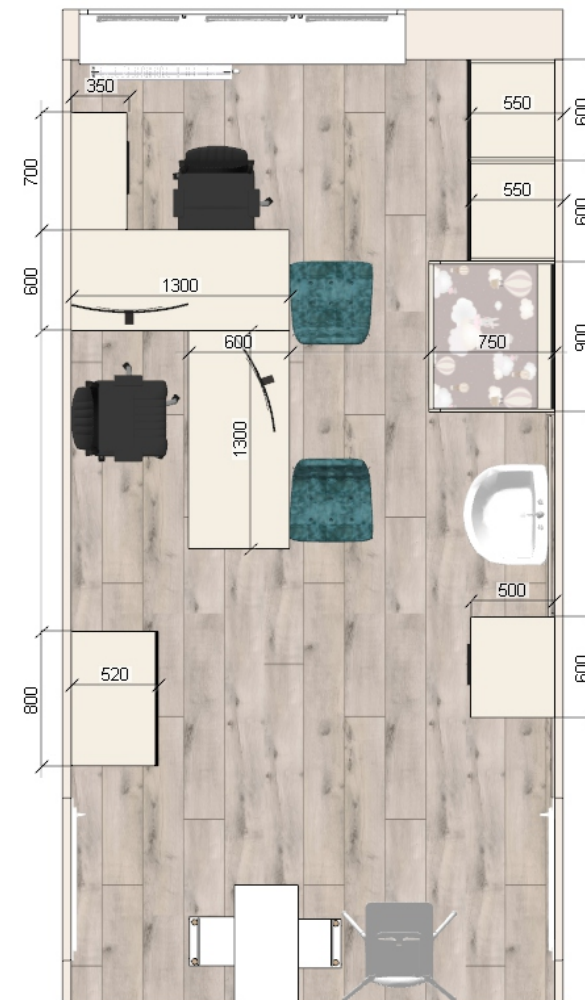

- 1 ---Dulap pentru acte/documente/ Literature de specialitate
- 2---Dulap pentru haine
- 3---Masa de birou cu sertare
- 4---Masa de birou cu sertare si tumba pentru printer
- 5---Garnitura vitrina pentru jucarii
- 6---Comod cintar cu oglinda
- 7---Masa pentru examenarea sugarului
- 8---Masa cu scaune pentru activitati copii 2-5 ani
- 10---Fotoliu Birou F-65F~Black
- 13---Scaune pentru parintii beneficiarului
- 14---Scaun de hrănire pentru bebelusi
- 18---jaluzele - set 3 buc