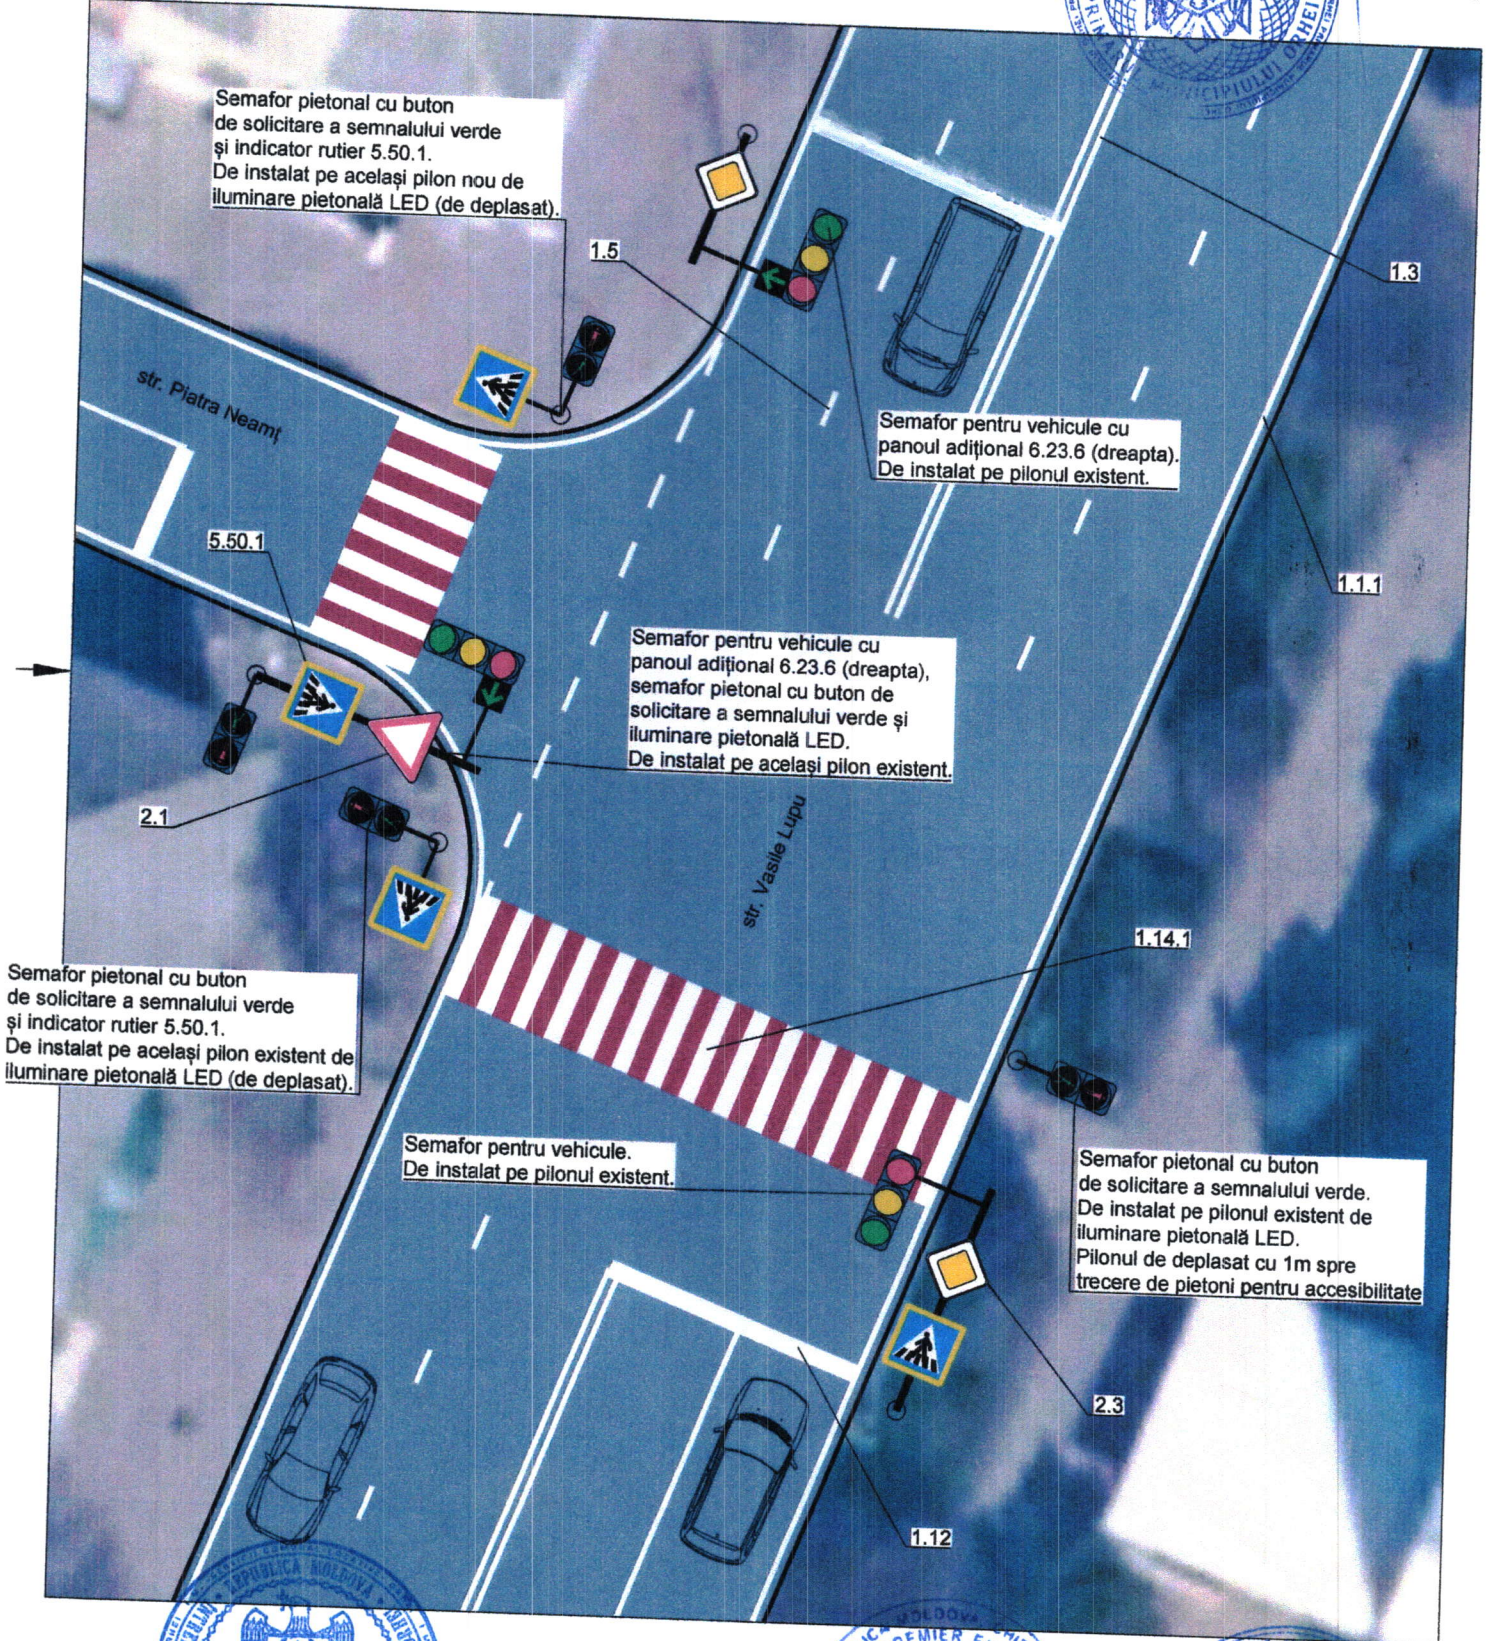

Primăria
Municipalității
Orhei

sc. 1:200

APROB
Primar

Pavel VEREJANU

SCL Orhei

Î.C.S. „Premier Energy Distribution” S.A.

Coordonas: *Lup Lup*
 Sușinde de instalare și operați
 reprezentanți: *pentru precizare*
 locului exact 28.01.2022

Inspectoratul de Poliție Orhei

*Recomandăm să se amplaseze trecere
 pentru pietoni și semnal de iluminare pietonală
 pe str. Vasile Lupu din direcția sec. Nordic*