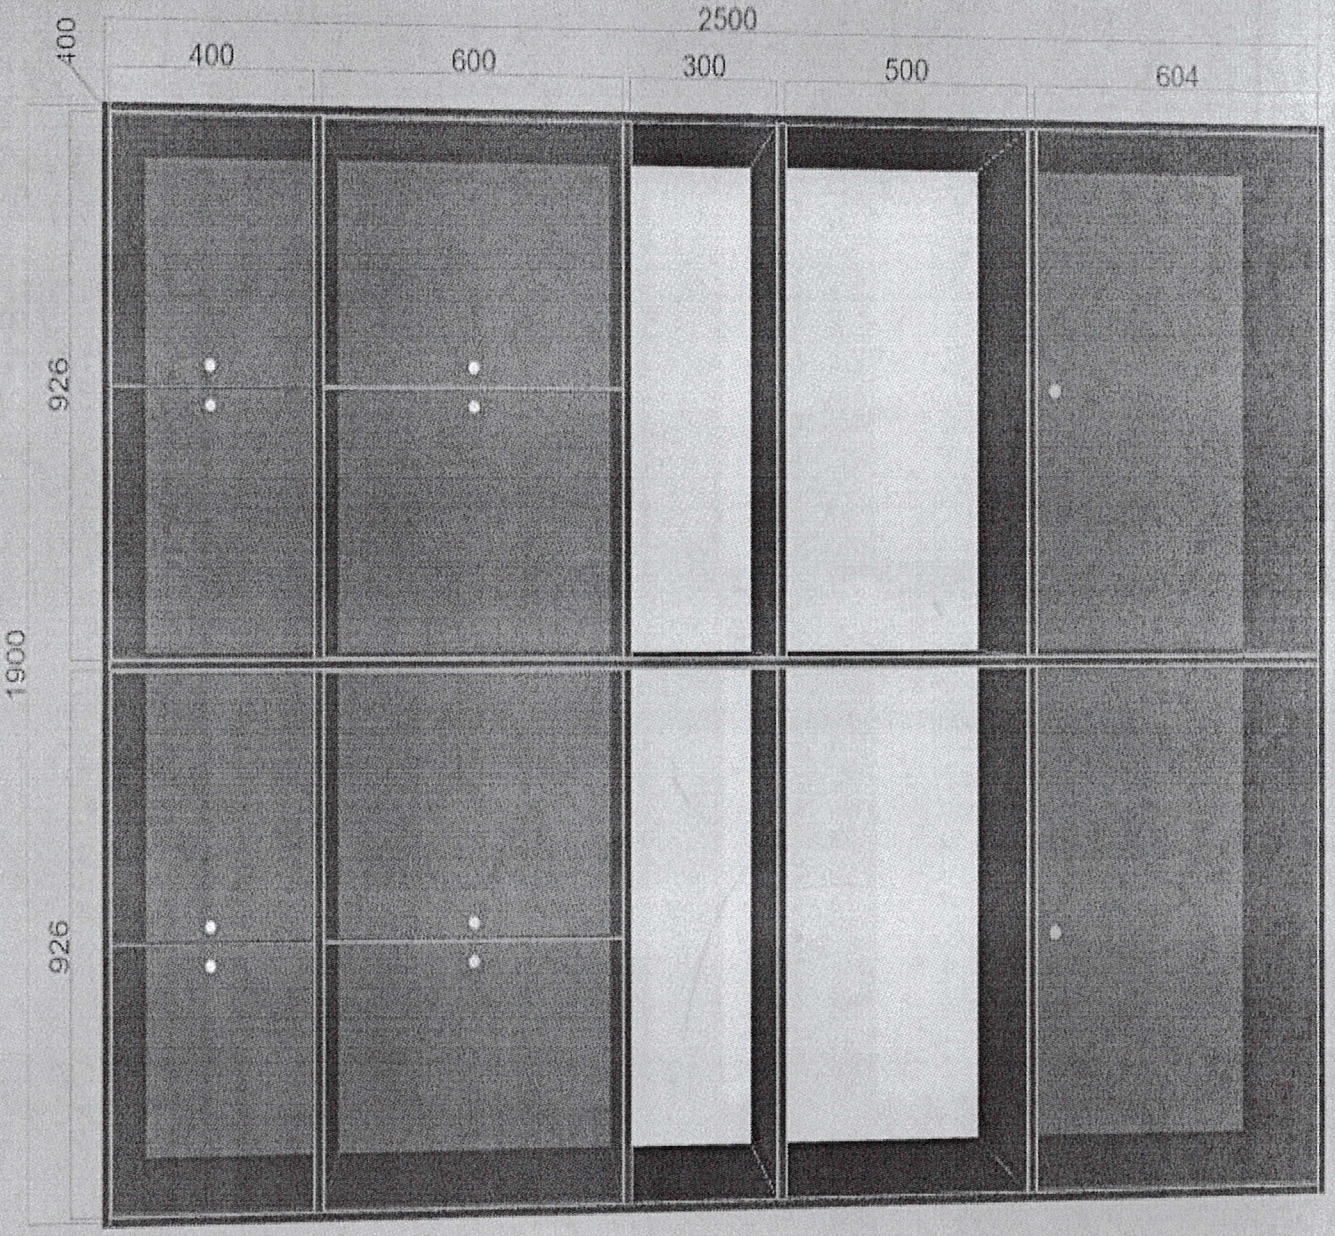

ГЕГ м. 184

ГЕГ м. 184

Анекс 20

1 ф.в.
Кулоара
- lemă
naturală

Director
S. Birăușor