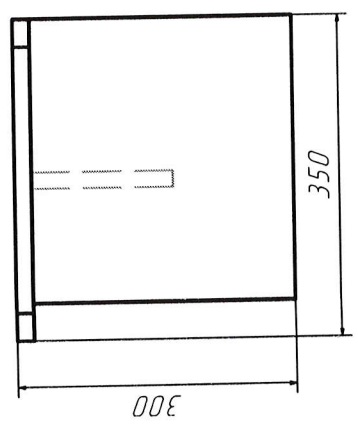

JEJ N 149

JEJ N 149

Scrum p/restoar - 1mc

Area 3