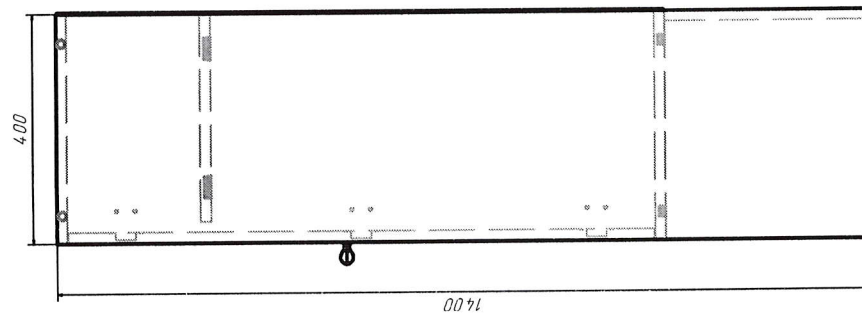

Anexo 1

JEJ N149

Dulap cu 5 loc - 10 buc