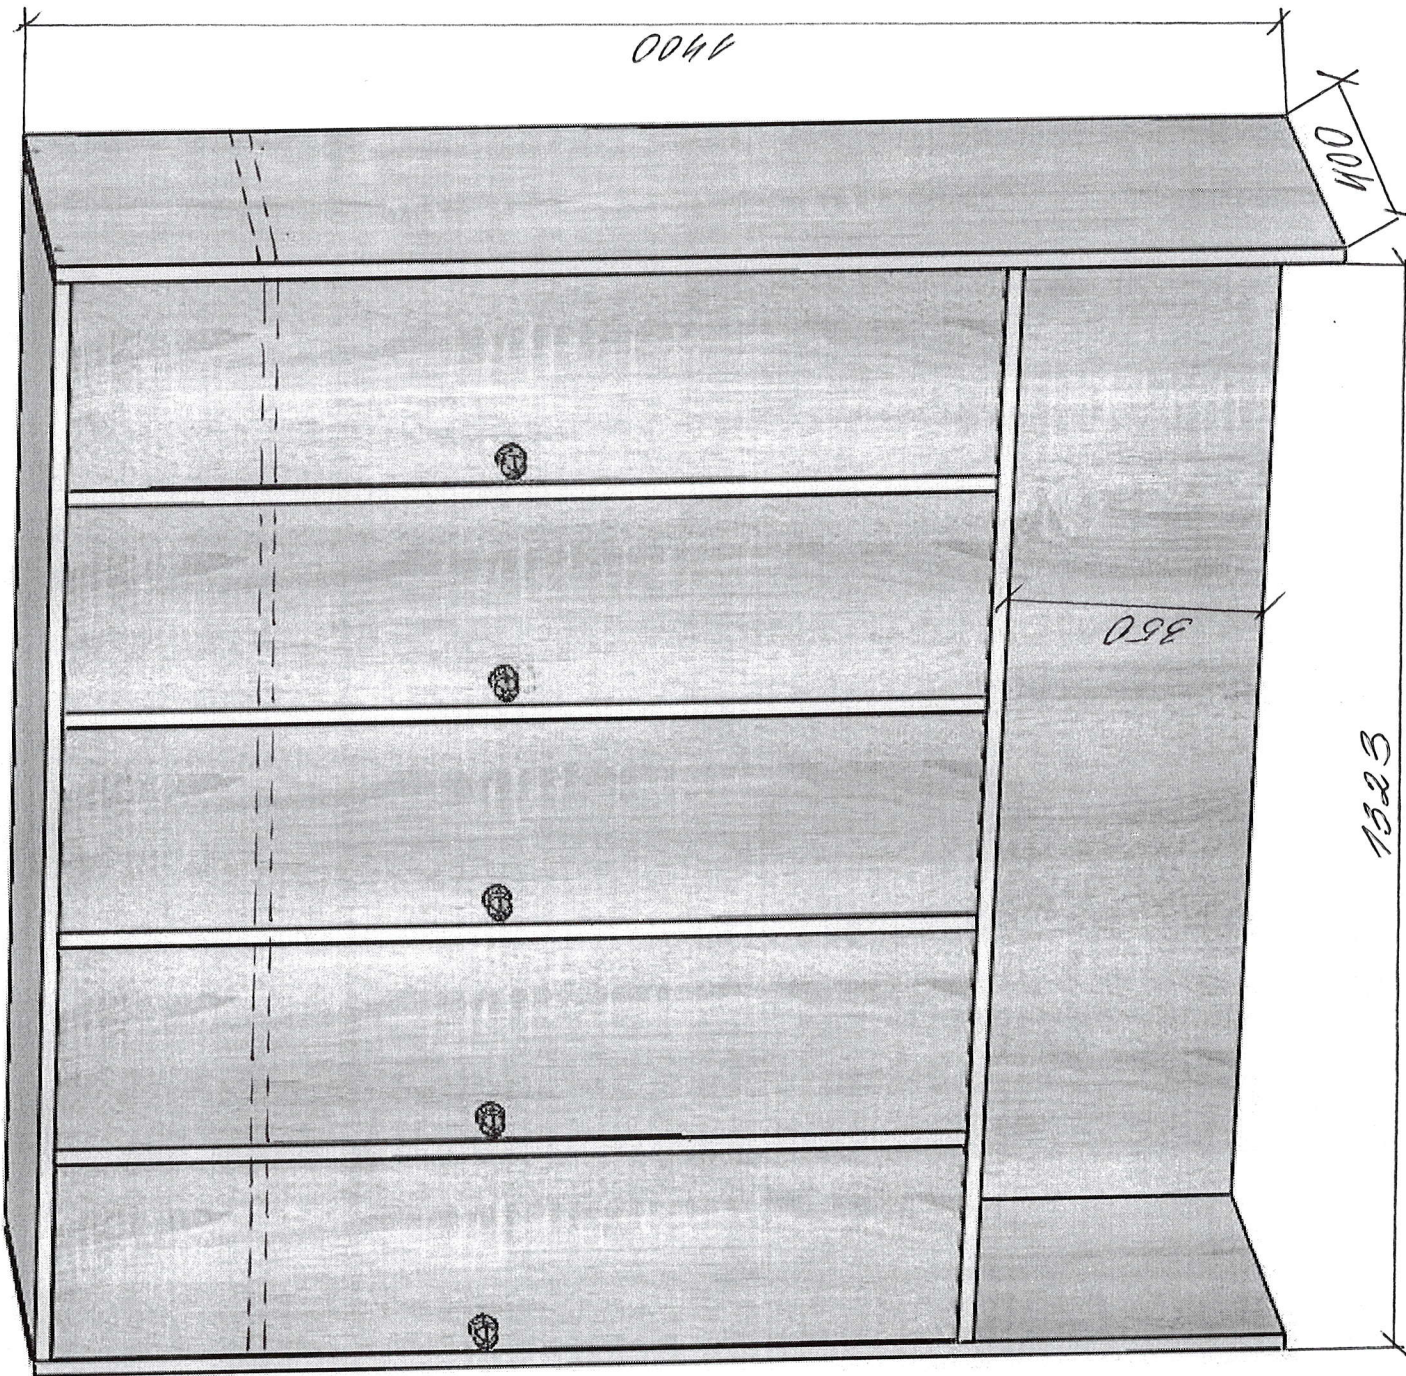

JEJAN 149

Anexo 1

Dulap cu 5 loc - 10 buc