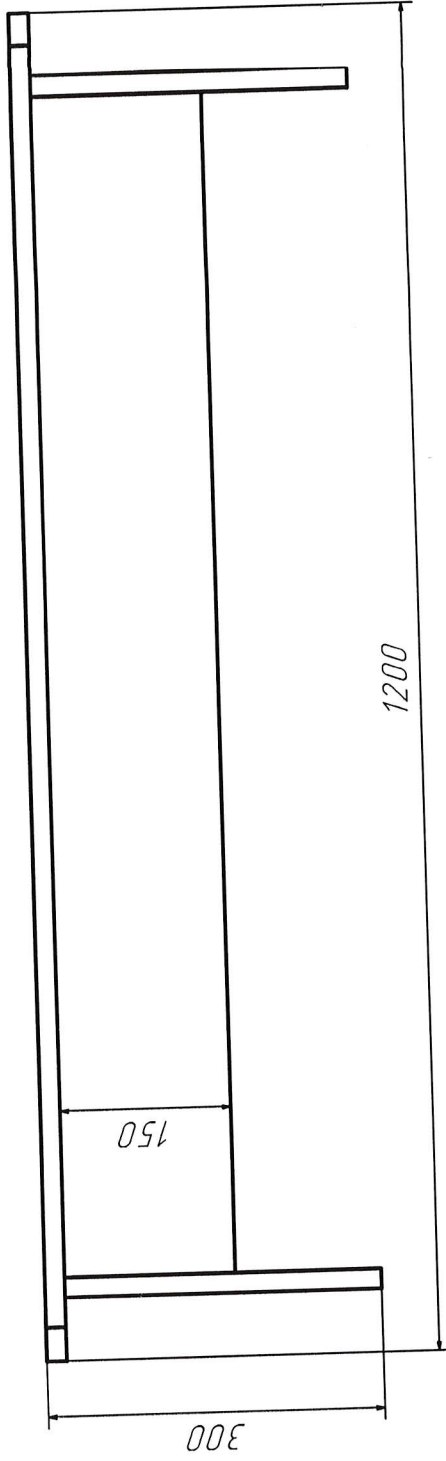

DULAP VESTIAR CU 5 COMPARTIMENTE CU SCAUN / 10 bucăți

- **Dimensiuni (Lxlxh):** 1323x400x1400 mm.
- Dulapul este confectionat din PAL melaminat cu grosimea de 18 mm.
- Peretele din spate a dulapului (compartimentelor) este confectionat din PFL melaminat cu grosimea de 3 mm, dar din spatele băncii (partea de jos a dulapului) este din PAL melaminat cu grosimea de 18 mm
- Fatada este incleiată cu cant din ABS de 2 mm de culoare fag deschis sau paltin.
- Piese din interiorul dulapului incleiate cu cant din ABS de 0,5 mm.
- Balamalele sunt din metal cu închidere lentă.
- Dulapul conține 5 uși prevăzute cu mâner rotund pentru deschidere.
- Fiecare compartiment conține 1 raft sus și 2 cuiere metalice.
- Piesele dulapului sunt asamblate prin elemente de fixare speciale și sigure.
- Dulapul este fixat pe perete pentru siguranța copiilor.
- Dulapul este prevăzut cu garnituri din plastic rezistent.
- **Culoare cadru:** fag deschis sau paltin.

DULAP VESTIAR DIN 2 COMPARTIMENTE CU SCAUN / 1 bucată

- **Dimensiuni (Lxlxh):** 534 x 400 x 1400 mm.
- Dulapul este confectionat din PAL melaminat cu grosimea de 18 mm.
- Peretele din spate a dulapului (compartimentelor) este confectionat din PFL melaminat cu grosimea de 3 mm, dar din spatele băncii (partea de jos a dulapului) este din PAL melaminat cu grosimea de 18 mm
- Fațada este încleiată cu cant din ABS de 2 mm de culoare fag deschis sau paltin.
- Piesele din interiorul dulapului încleiate cu cant din ABS de 0,5 mm.
- Balamalele sunt din metal cu închidere lentă.
- Dulapul contine 3 usi prevăzute cu mâner rotund pentru deschidere.
- Fiecare compartiment contine 1 raft sus și 2 cuiere metalice.
- Piesele dulapului sunt asamblate prin elemente de fixare speciale si sigure.
- Dulapul este fixat pe perete pentru siguranta copiilor.
- Dulapul este prevăzut cu garnituri din plastic rezistent.
- **Culoare cadru:** fag deschis sau paltin.