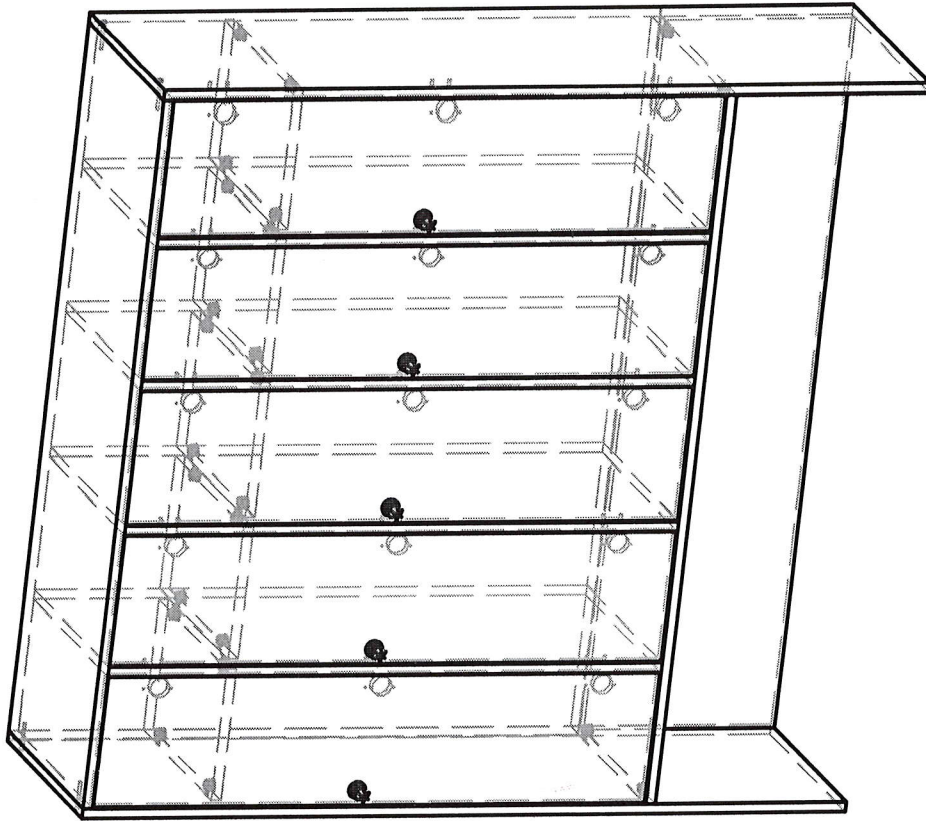

Anexo 1

JEJ N149

Dulap cu 5 loc - 10 buc