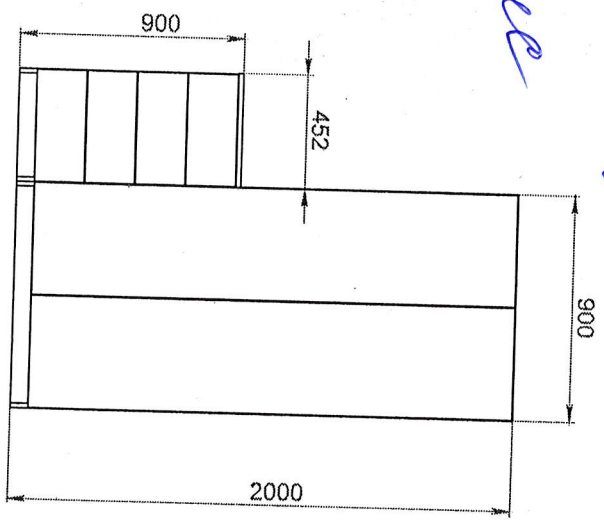

Annex 14

*Stacked frame
or frame
YES-225*

*the working in place
spare de parpare*

1 buce

release tag