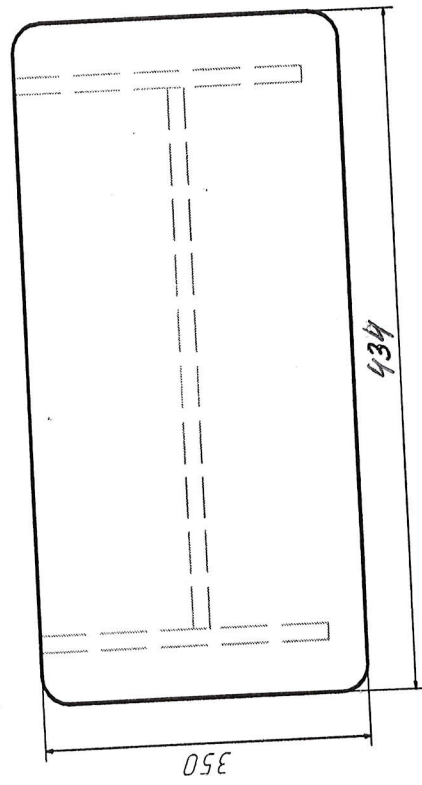

DULAP VESTIAR DIN 2 COMPARTIMENTE CU SCAUN / 1 bucată

- **Dimensiuni (Lxlxh):** 534 x 400 x 1400 mm.
- Dulapul este confectionat din PAL melaminat cu grosimea de 18 mm.
- Peretele din spate a dulapului (compartimentelor) este confectionat din PFL melaminat cu grosimea de 3 mm, dar din spatele băncii (partea de jos a dulapului) este din PAL melaminat cu grosimea de 18 mm
- Fațada este încleiată cu cant din ABS de 2 mm de culoare fag deschis sau paltin.
- Piesele din interiorul dulapului încleiate cu cant din ABS de 0,5 mm.
- Balamalele sunt din metal cu închidere lentă.
- Dulapul contine 3 usi prevăzute cu mâner rotund pentru deschidere.
- Fiecare compartiment contine 1 raft sus și 2 cuiere metalice.
- Piesele dulapului sunt asamblate prin elemente de fixare speciale si sigure.
- Dulapul este fixat pe perete pentru siguranta copiilor.
- Dulapul este prevăzut cu garnituri din plastic rezistent.
- **Culoare cadru:** fag deschis sau paltin.

Annex 2

Duway on 2 loc - 1 rue JEJ 1149

Anexo 2

FEJ 1149
Scaun pl restuar - 1 buc

DULAP VESTIAR DIN 3 COMPARTIMENTE CU SCAUN / 1 bucată

- **Dimensiuni (Lxlxh):** 801x400x1400 mm.
- Dulapul este confectionat din PAL melaminat cu grosimea de 18 mm.
- Peretele din spate a dulapului (compartimentelor) este confectionat din PFL melaminat cu grosimea de 3 mm, dar din spatele băncii (partea de jos a dulapului) este din PAL melaminat cu grosimea de 18 mm
- Fațada este încleiată cu cant din ABS de 2 mm de culoare fag deschis sau paltin.
- Piesele din interiorul dulapului încleiate cu cant din ABS de 0,5 mm.
- Balamalele sunt din metal cu închidere lentă.
- Dulapul contine 3 usi prevăzute cu mâner rotund pentru deschidere.
- Fiecare compartiment contine 1 raft sus și 2 cuiere metalice.
- Piesele dulapului sunt asamblate prin elemente de fixare speciale si sigure.
- Dulapul este fixat pe perete pentru siguranta copiilor.
- Dulapul este prevăzut cu garnituri din plastic rezistent.
- **Culoare cadru:** fag deschis sau paltin.