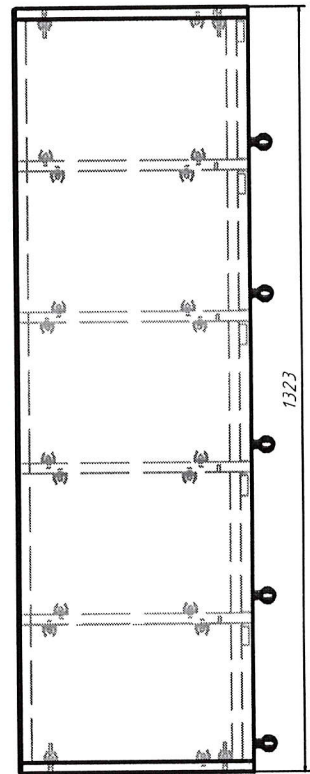

Anexo 1

JEJ N149

Dulap cu 5 loc - 10 buc