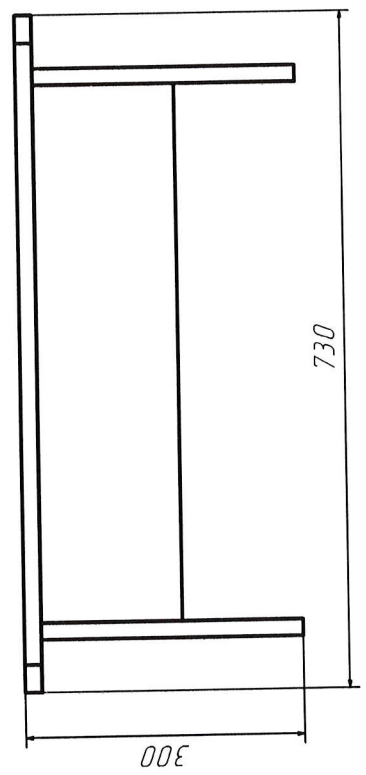

JEJ N 149

JEJ N 149

Scrum p/restoar - 1mc

Area 3