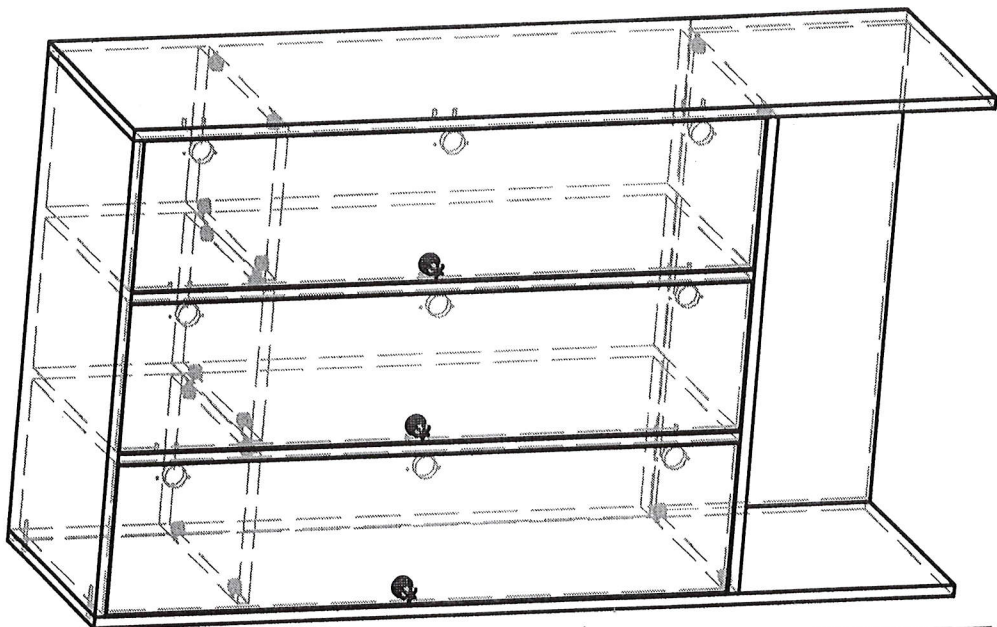

J.E.J. N 149

Anexe 3

Duway ou 3 loc - 1 buc