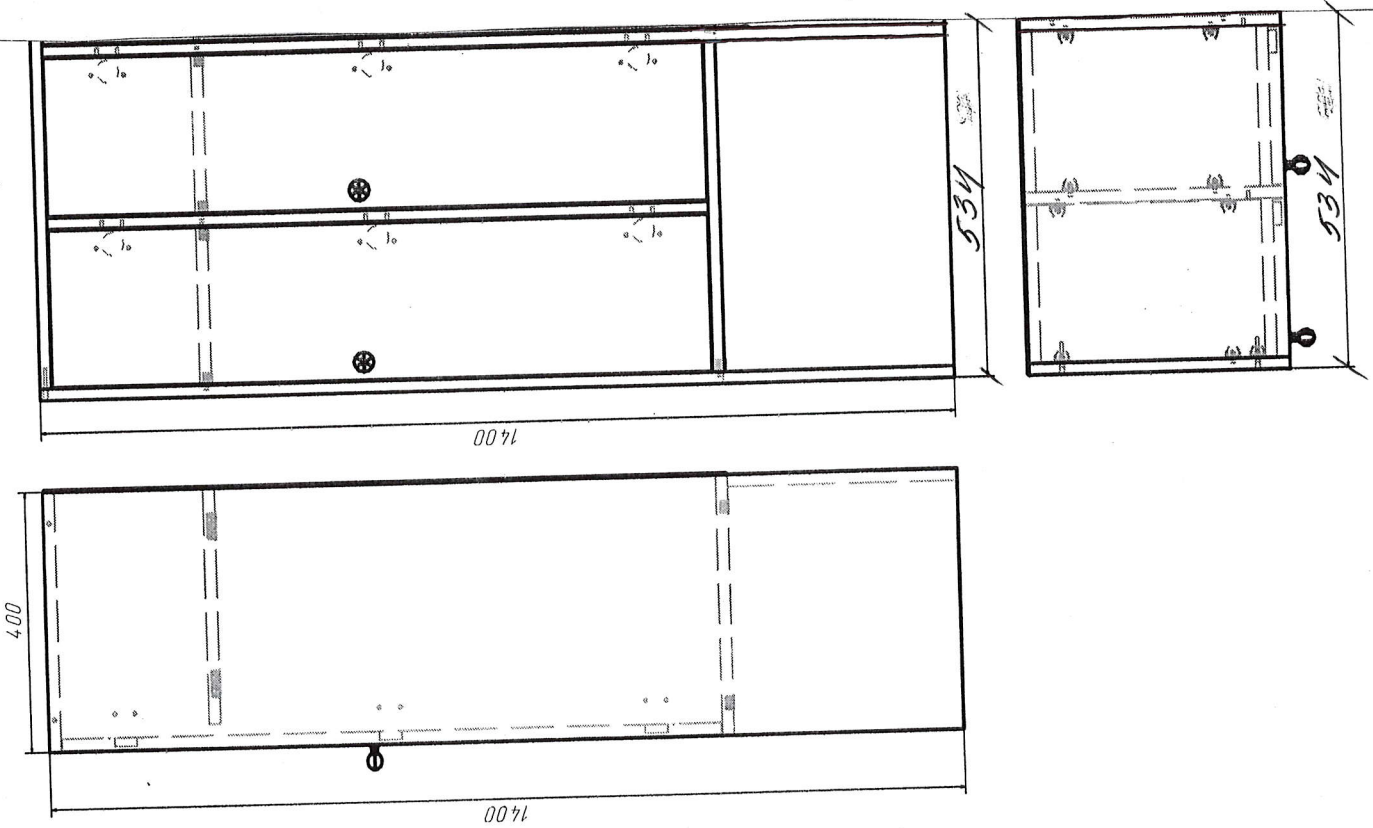

Annex 2

Duway on 2 loc - 1 rue JEJ 1149