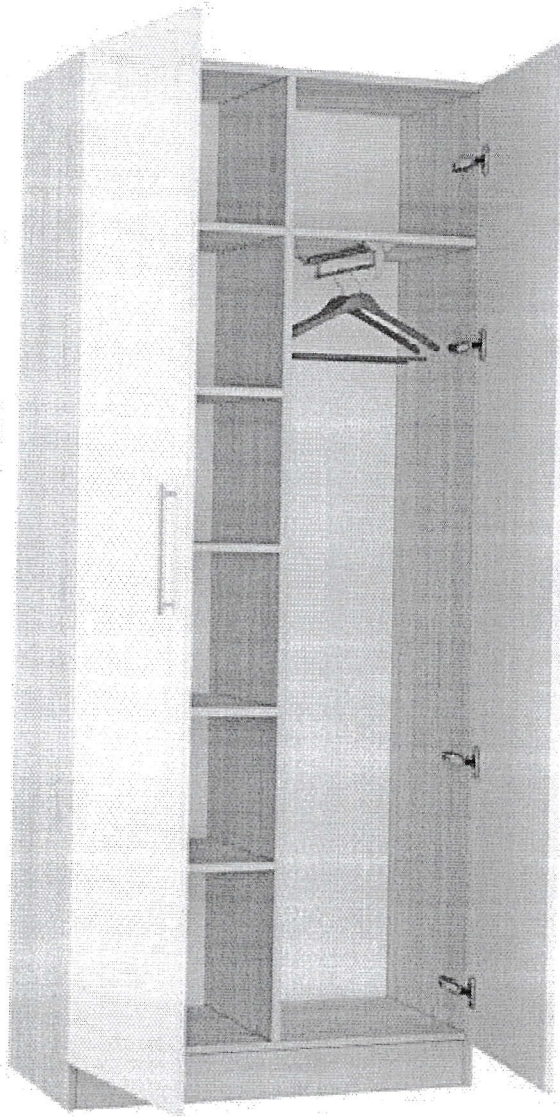

Anexo nr. 18.

CCC „Ghiocel”

Dulap pu haine - 2 buc.