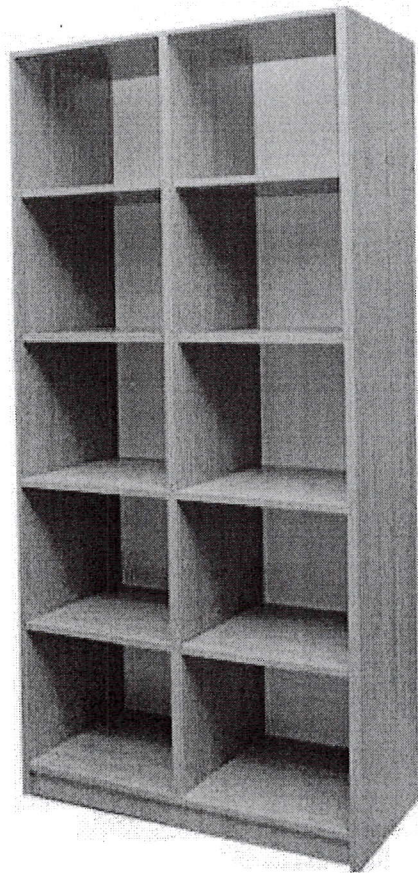

inlocuire
alb - usury

CCP "ghioceal"

5x6

Anexa nr. 10.

TEJ N 225 Scaun pliu maturi - 30 buc
Contabil. Scaun pliu maturi - 20 buc

1 bucată- ~~1 bucată~~

Fotoliu Liberty 200 20

- Fotoliu Liberty 200 20) cu bază cromată, ideal pentru personal.
- Dotat cu mecanism de balansare Tilt și reglabil pe înălțime cu ajutorul unui lift.
- Greutate maximă suportată: 120 kg.
- Materialul suporturilor de brațe: Oțel cromat.
- Înălțimea spătarului: 69 cm.
- Adâncimea șezutului: 45 cm.
- Lățimea șezutului: 49.5 cm.
- Înălțimea șezutului: 42 - 55.5 cm.
- Înălțimea scaunului: 108.5 - 122 cm.
- Înălțimea maximă: 69 cm.
- Caracteristici: Design confortabil, suporturi de brațe metalice cu acoperire moale, posibilitatea fixării balansului spătarului și a șezutului în poziția inițială.

DULAP CU 6 UȘI ȘI RAFTURI

LUNGIME – 3.0 m

ÎNĂLȚIME – 1,95 m

ADÎNCIME – 0,50 cm

(interior)

Anexa 13

Dulap pentru gospodărie- 5 buc.

- Dimensiuni (Lxlxh): 719x405x2025 mm.
- Dulapul este confectionat din PAL laminat de 18 mm.
- Fatada dulapului este incleiată cu cant din ABS de 1 mm, piesele din interior - 0,5 mm.
- Peretele din spate al dulapului este confectionat din PFL melaminat alb cu grosimea de 3 mm.
- Dulapul este echipat cu un raft deschis în partea de sus și cu rafturi închise în partea de jos.
- Piesele dulapului sunt asamblate prin elemente de fixare speciale si sigure, și sunt prevăzute pentru fixare pe perete.
- Dulapul este dotat cu picioare din plastic.
- Culoare: perla artisan.