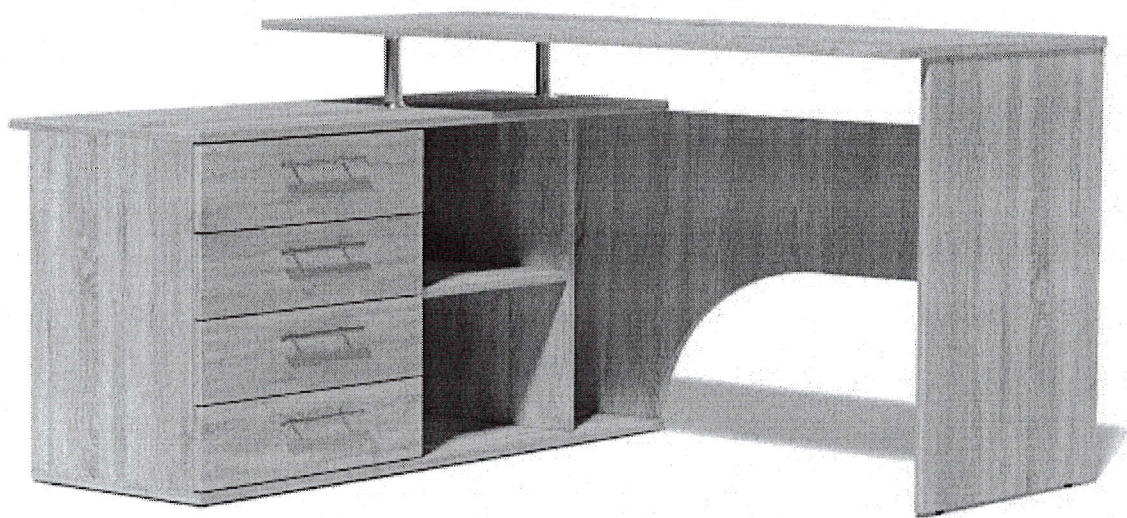

Masa de colt-2 bucăți -

- **Dimensiuni(Lxlxh):** 1400x1200x750 mm.
- Biroul este confectionat din PAL melaminat cu grosimea de 18 mm.
- Fatada biroului este inleciata cu cant din ABS de 1 mm.
- Piesele din interior sunt inleciate cu cant din ABS de 0,5 mm.
- Biroul este prevazuta in partea dreapta un dulap cu 4 sertare cu minere cromate si 2 nise de tip deschis, in partea dreapta este doar suprafata de lucru.
- Piesele biroului sunt asamblate prin elemente de fixare speciale si sigure.
- Masa este prevazuta cu garnituri din plastic rezistent pentru a asigura protectia pardoselii.
- **Culori:** perla artizan.