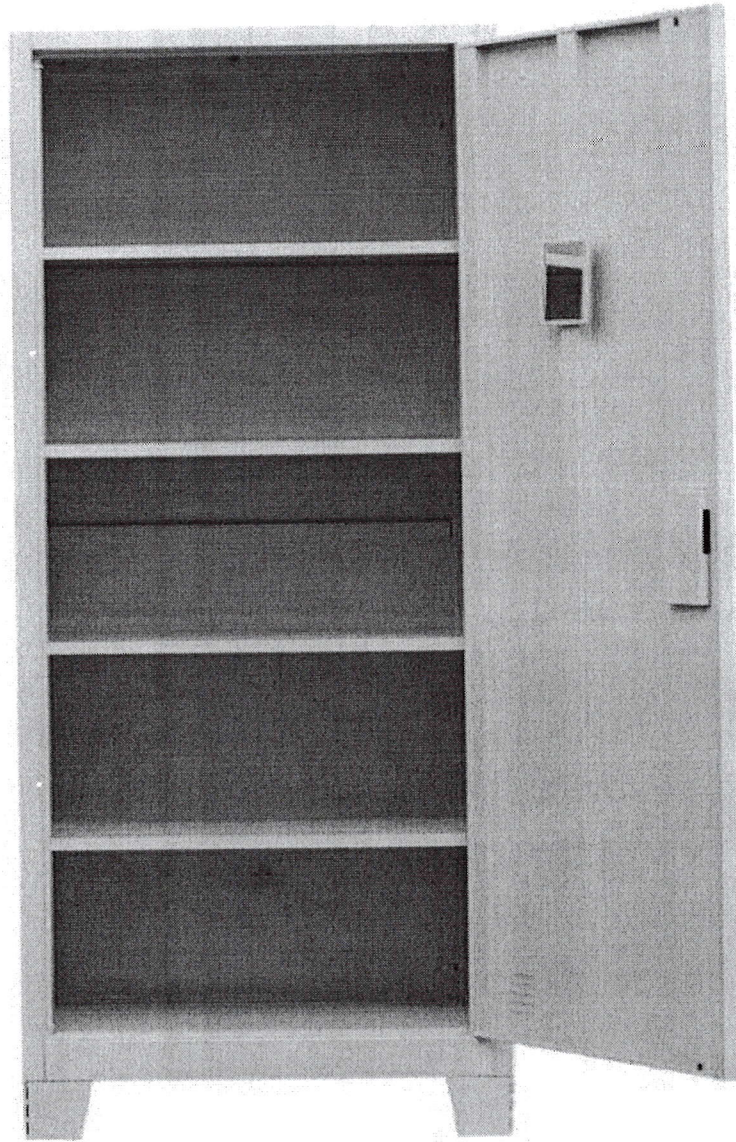

Anexe 15

Dulap metalic pentru uz gospodaresc- 6 bucăți- 1 set

- Dimensiuni: 500x500x1800 mm.
- Dulapul este realizat din tabla de otel profilata de inalta calitate, grosimea de 0,8 mm.
- Suprafata dulapului este acoperita cu vopsea acrilica rezistenta la foc si cu rezistenta sporita la corozieune.
- Dulapul este echipat cu 4 mini-rafturi pentru articole de uz casnic si loc pentru galeata/mop/matura,
- In partea superioara este prevazuta cu carlig pentru umerase.
- Dulapul este prevazut cu o usa intarita, cu balamale interioare antiefractie.
- Dulapul este echipat cu fante de ventilatie in partile superioare si inferioare,
- Dulapul este dotat cu mecanism de inchidere cilindric Euro-locks
- Dulapul este echipat cu garnituri rezistente din plastic.
- Culoare: gri.(RAL-7035)

„S. J. Petru Zaolnicu”

*Anexa
15-a*

Fabricat din otel vopsit, grosime 0.7 mm
Dimensiuni: Latime x Adancime x Inaltime
Dimensiuni: 60x40x190cm
Securizarea se face cu incuietoare intr-un punct
Incuietoare principala cu 2 chei
Usa dublu ranforsata pentru stabilitate sporita
Contine 4 polite reglabile pe inaltime la orice inaltime dorita
Greutatea maxima per polita: 40 kg
Dechidere maxima usi: 90°
Contine 4 picioare
Inaltime picior: 10 cm
Vopsit in camp electrostatic RAL 7038
Uscare in cuptor la 220° C
Calitatea materialelor si a produsului finit permite folosirea indelungata fara risc de deteriorare