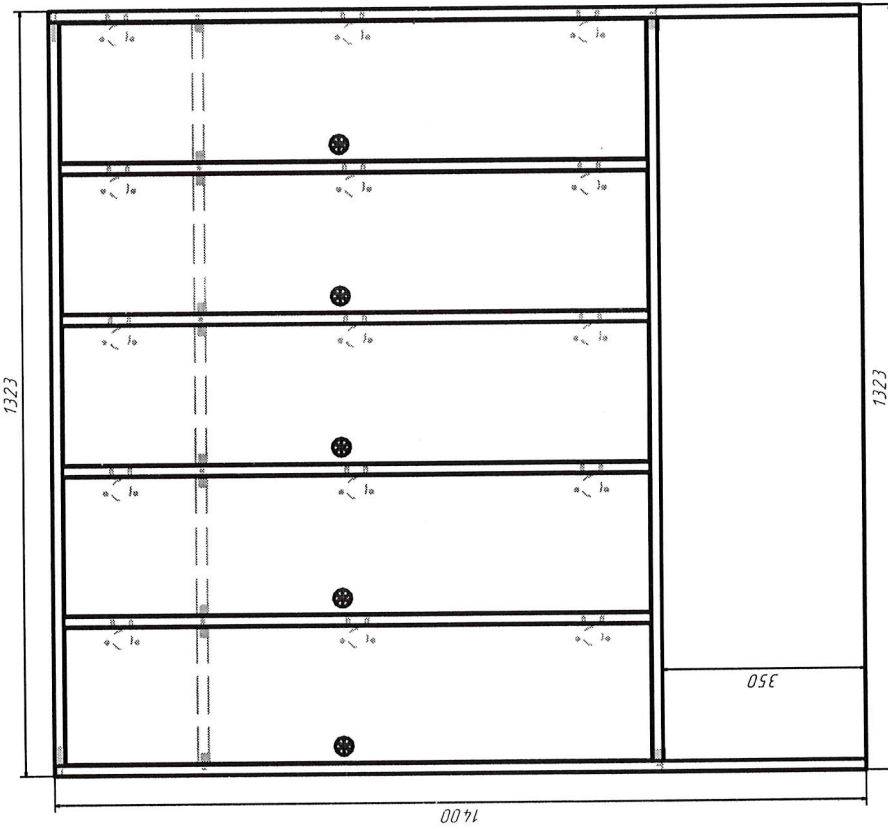

Anexo 1

JEJ N149

Dulap cu 5 loc - 10 buc