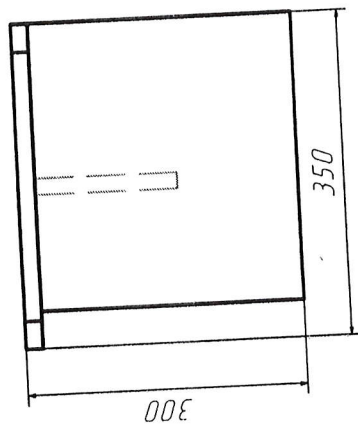

Anexo 2

FEJ 1149
Scaun pl restuar - 1 buc