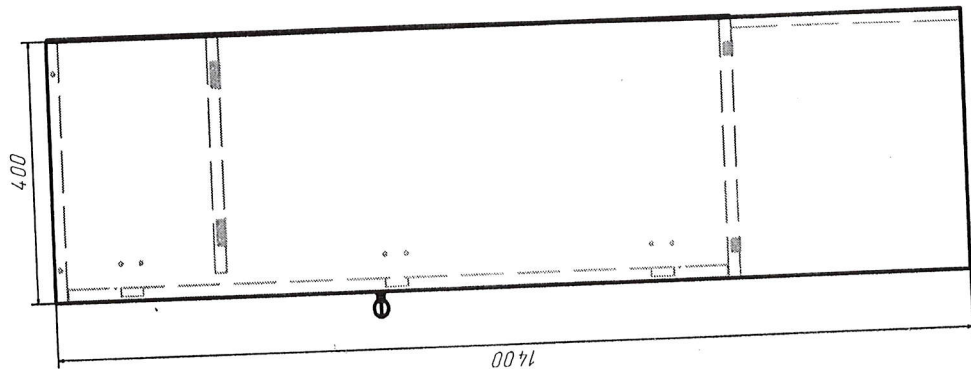

J.E.J. N 149

Anexe 3

Duway ou 3 loc - 1 buc