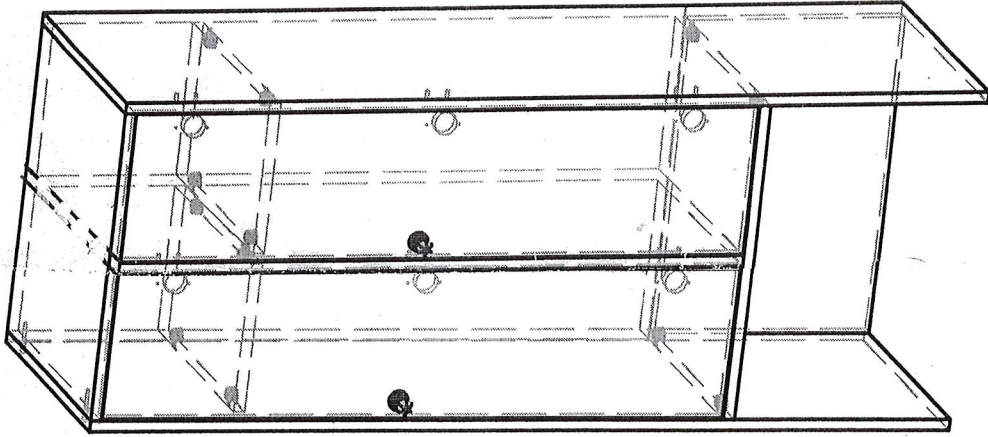

Annex 2

Duway on 2 loc - 1 rue JEJ 1149