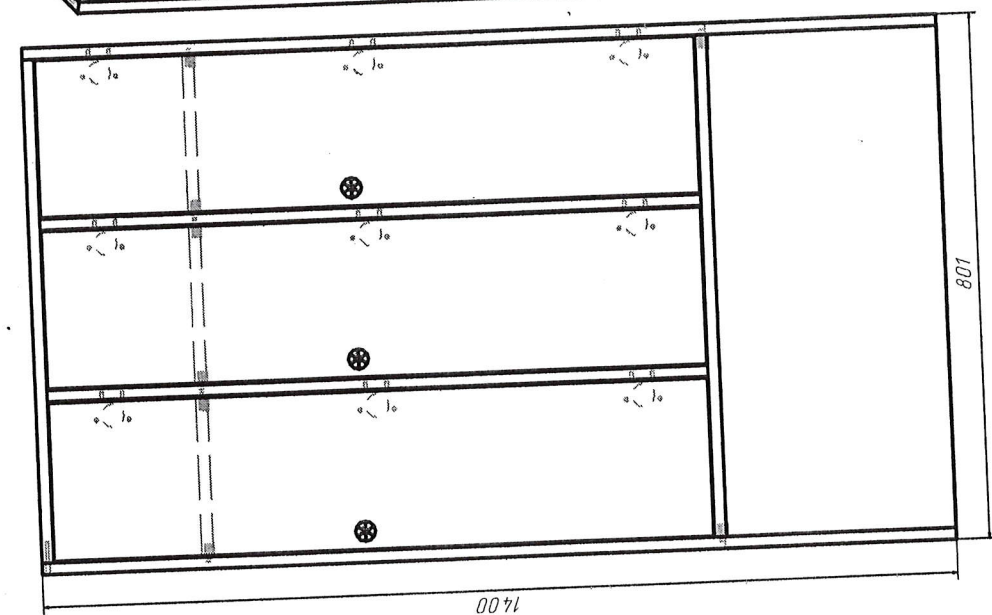

J.E.J. N 149

Anexe 3

Duway ou 3 loc - 1 buc