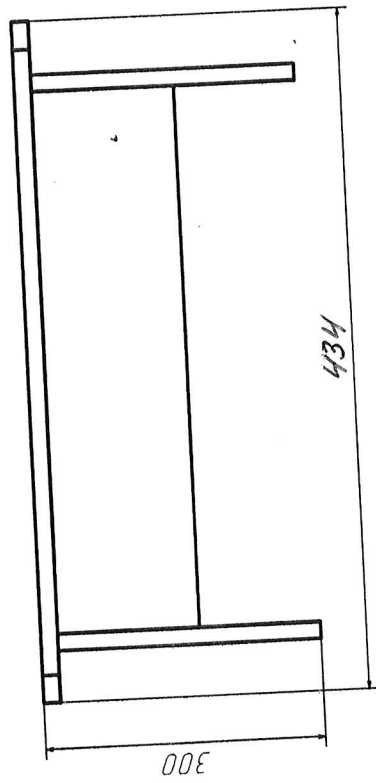

Anexo 2

FEJ 1149
Scaun pl restuar - 1 buc