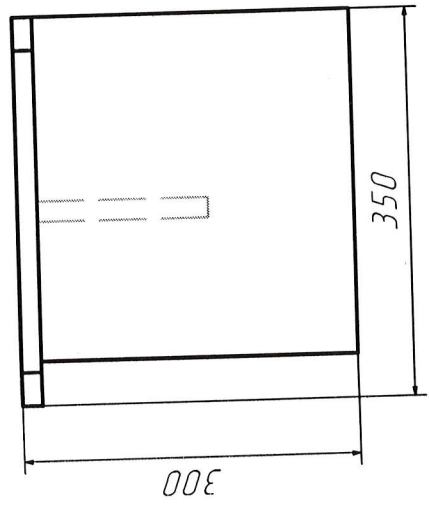

DULAP VESTIAR CU 5 COMPARTIMENTE CU SCAUN / 10 bucăți

- **Dimensiuni (Lxlxh):** 1323x400x1400 mm.
- Dulapul este confectionat din PAL melaminat cu grosimea de 18 mm.
- Peretele din spate a dulapului (compartimentelor) este confectionat din PFL melaminat cu grosimea de 3 mm, dar din spatele băncii (partea de jos a dulapului) este din PAL melaminat cu grosimea de 18 mm
- Fatada este incleiată cu cant din ABS de 2 mm de culoare fag deschis sau paltin.
- Piese din interiorul dulapului incleiate cu cant din ABS de 0,5 mm.
- Balamalele sunt din metal cu închidere lentă.
- Dulapul conține 5 uși prevăzute cu mâner rotund pentru deschidere.
- Fiecare compartiment conține 1 raft sus și 2 cuiere metalice.
- Piesele dulapului sunt asamblate prin elemente de fixare speciale și sigure.
- Dulapul este fixat pe perete pentru siguranța copiilor.
- Dulapul este prevăzut cu garnituri din plastic rezistent.
- **Culoare cadru:** fag deschis sau paltin.

DULAP VESTIAR DIN 2 COMPARTIMENTE CU SCAUN / 1 bucată

- **Dimensiuni (Lxlxh):** 534 x 400 x 1400 mm.
- Dulapul este confectionat din PAL melaminat cu grosimea de 18 mm.
- Peretele din spate a dulapului (compartimentelor) este confectionat din PFL melaminat cu grosimea de 3 mm, dar din spatele băncii (partea de jos a dulapului) este din PAL melaminat cu grosimea de 18 mm
- Fațada este încleiată cu cant din ABS de 2 mm de culoare fag deschis sau paltin.
- Piesele din interiorul dulapului încleiate cu cant din ABS de 0,5 mm.
- Balamalele sunt din metal cu închidere lentă.
- Dulapul contine 3 usi prevăzute cu mâner rotund pentru deschidere.
- Fiecare compartiment contine 1 raft sus și 2 cuiere metalice.
- Piesele dulapului sunt asamblate prin elemente de fixare speciale si sigure.
- Dulapul este fixat pe perete pentru siguranta copiilor.
- Dulapul este prevăzut cu garnituri din plastic rezistent.
- **Culoare cadru:** fag deschis sau paltin.