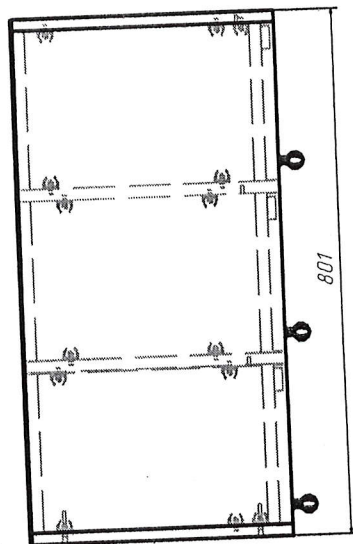

J.E.J. N 149

Anexe 3

Duway ou 3 loc - 1 buc