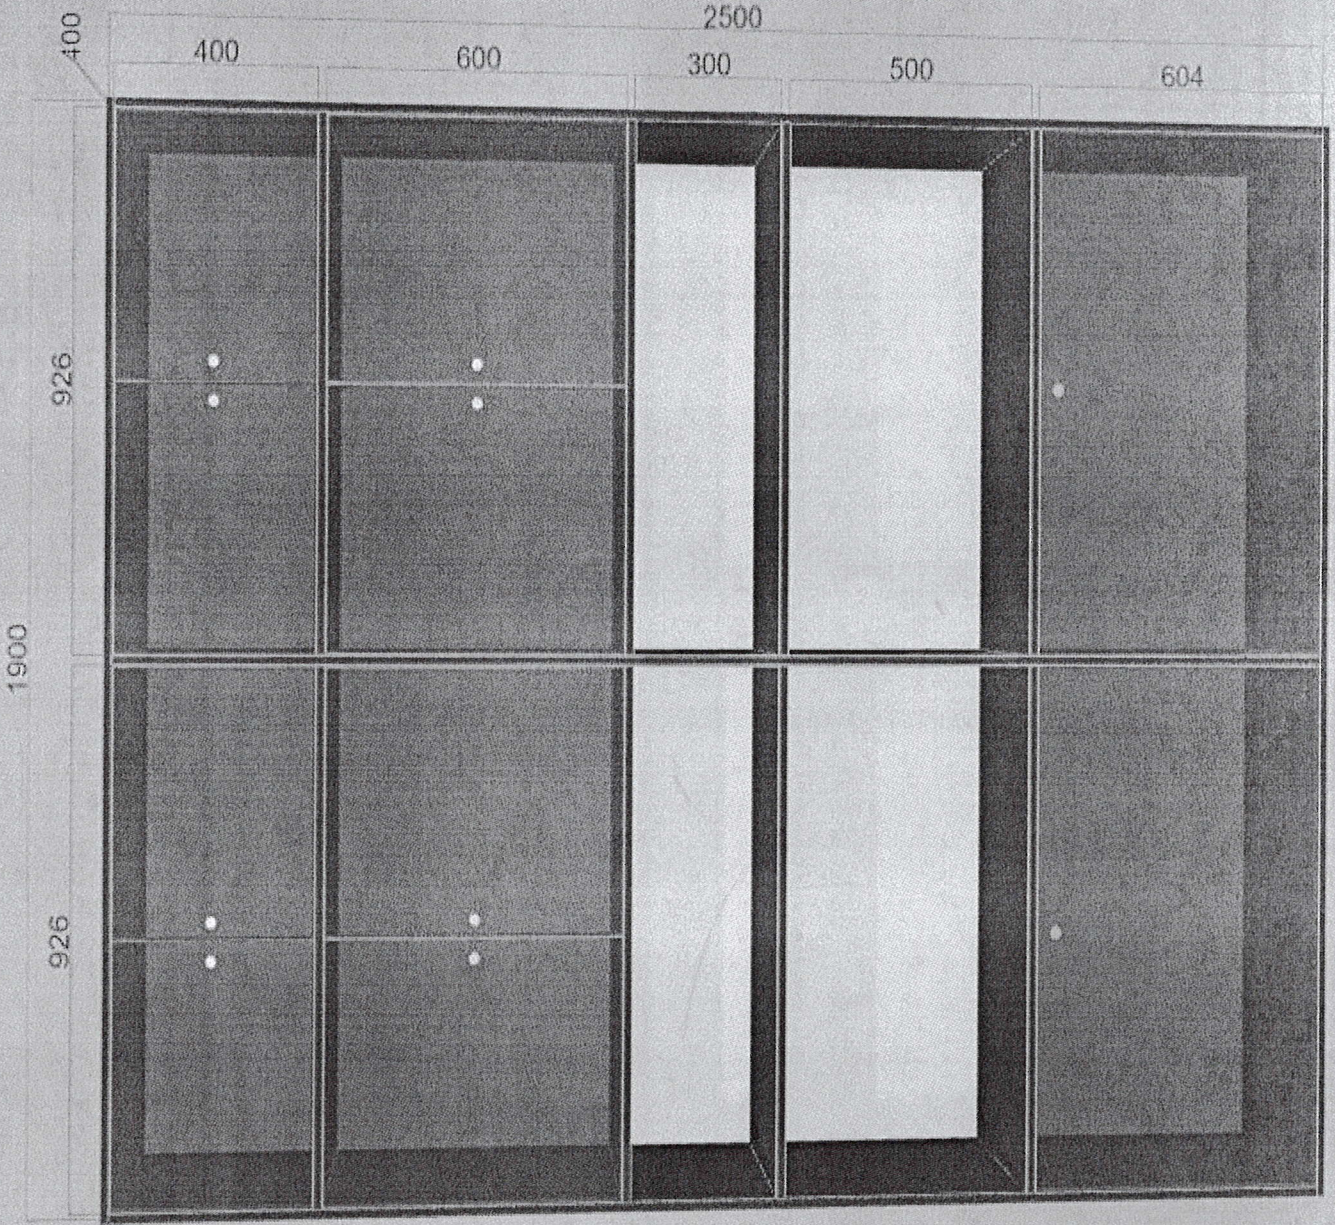

ГЕТ №. 184

ГЕТ № 184

Анекс 20

1 ф.с.
culoarea
- lemă
naturală

Director
M. Kiripov