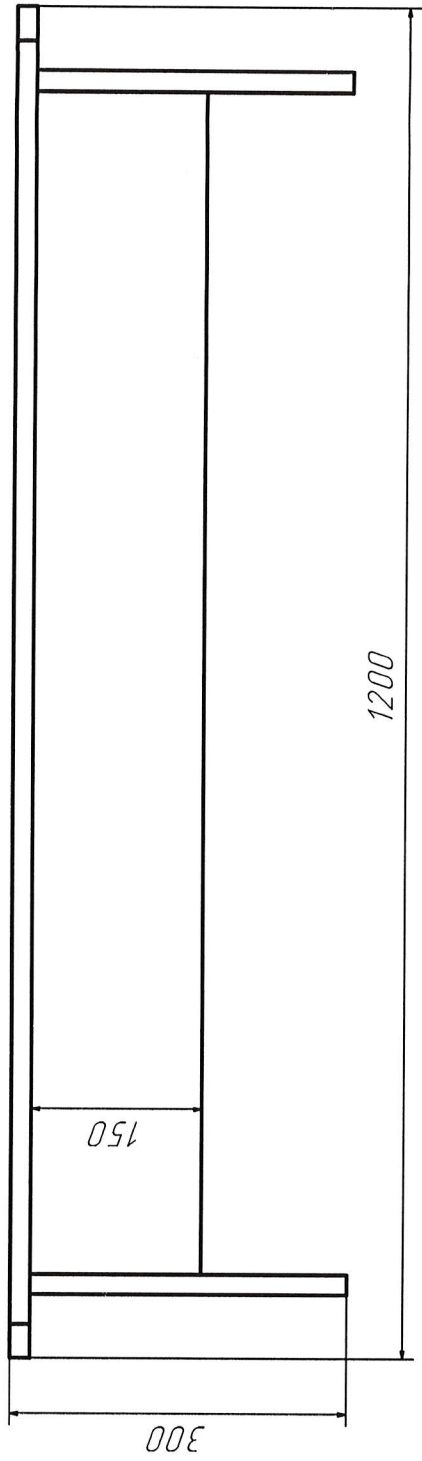

JFJ-149
Scam P/Restuar - 10 buc