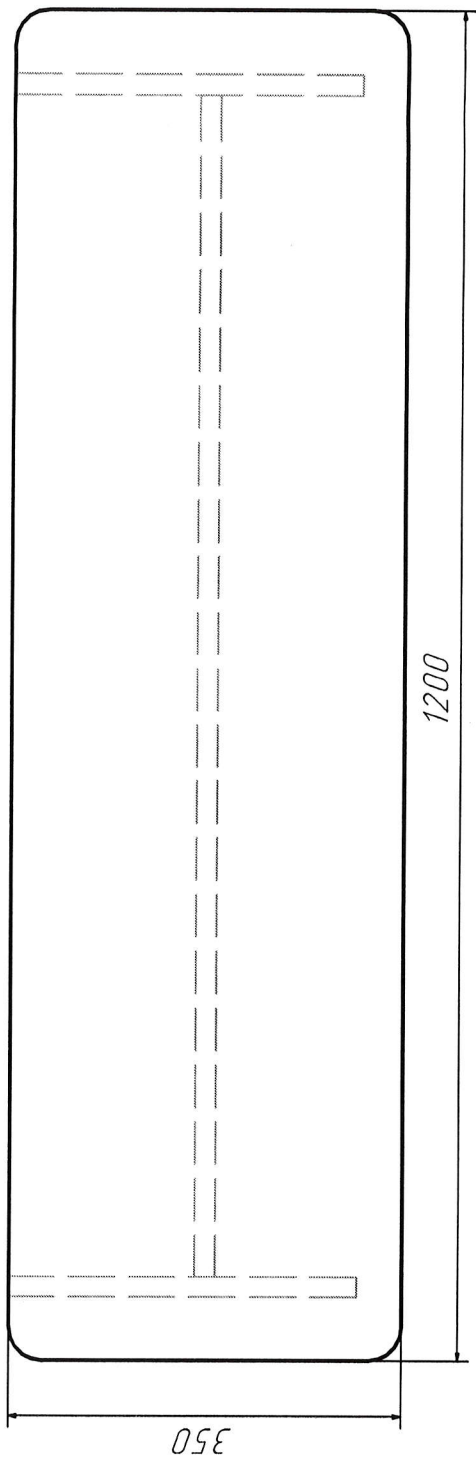

**DULAP VESTIAR CU 5 COMPARTIMENTE CU SCAUN / 10 bucăți**

- **Dimensiuni (Lxlxh):** 1323x400x1400 mm.
- Dulapul este confectionat din PAL melaminat cu grosimea de 18 mm.
- Peretele din spate a dulapului (compartimentelor) este confectionat din PFL melaminat cu grosimea de 3 mm, dar din spatele băncii (partea de jos a dulapului) este din PAL melaminat cu grosimea de 18 mm
- Fatada este incleiată cu cant din ABS de 2 mm de culoare fag deschis sau paltin.
- Piesele din interiorul dulapului incleiate cu cant din ABS de 0,5 mm.
- Balamalele sunt din metal cu închidere lentă.
- Dulapul contine 5 usi prevăzute cu mâner rotund pentru deschidere.
- Fiecare compartiment contine 1 raft sus și 2 cuiere metalice.
- Piesele dulapului sunt asamblate prin elemente de fixare speciale și sigure.
- Dulapul este fixat pe perete pentru siguranța copiilor.
- Dulapul este prevăzut cu garnituri din plastic rezistent.
- **Culoare cadru:** fag deschis sau paltin.

**DULAP VESTIAR DIN 2 COMPARTIMENTE CU SCAUN / 1 bucată**

- **Dimensiuni (Lxlxh):** 534 x 400 x 1400 mm.
- Dulapul este confectionat din PAL melaminat cu grosimea de 18 mm.
- Peretele din spate a dulapului (compartimentelor) este confectionat din PFL melaminat cu grosimea de 3 mm, dar din spatele băncii (partea de jos a dulapului) este din PAL melaminat cu grosimea de 18 mm
- Fațada este înclăiată cu cant din ABS de 2 mm de culoare fag deschis sau paltin.
- Piesele din interiorul dulapului înclăiate cu cant din ABS de 0,5 mm.
- Balamalele sunt din metal cu închidere lentă.
- Dulapul contine 3 usi prevăzute cu mâner rotund pentru deschidere.
- Fiecare compartiment contine 1 raft sus și 2 cuiere metalice.
- Piesele dulapului sunt asamblate prin elemente de fixare speciale și sigure.
- Dulapul este fixat pe perete pentru siguranța copiilor.
- Dulapul este prevăzut cu garnituri din plastic rezistent.
- **Culoare cadru:** fag deschis sau paltin.