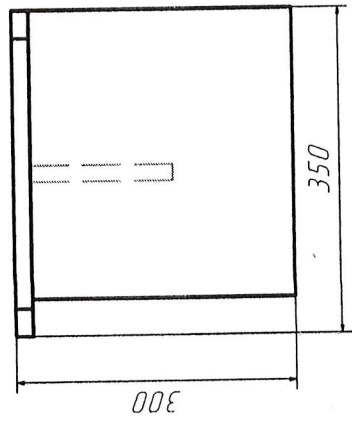

Area 2

JEJA 149
Scam p/ restoar - 1 buc