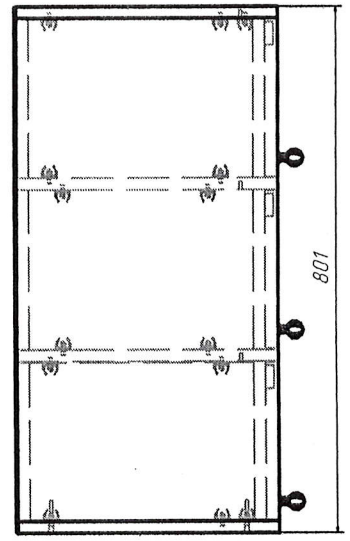

Duway ou 3 loc - 1 buc