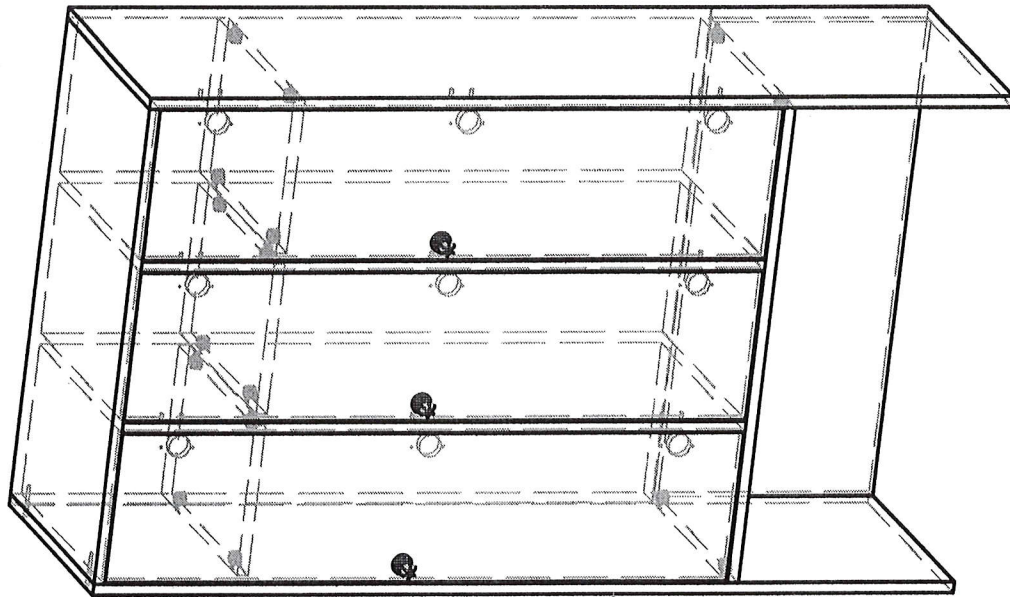

J.E.J N 149

Anexe 3