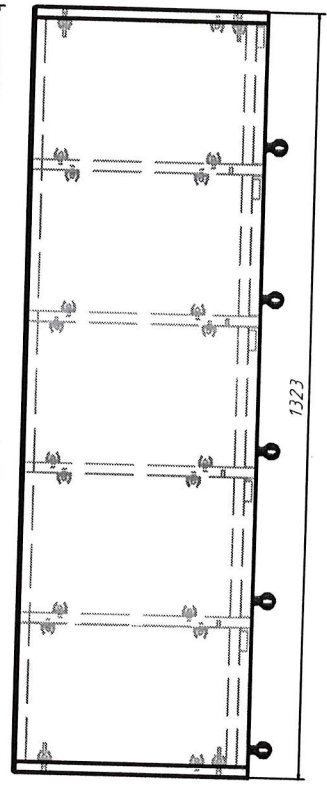

JEJ 1149

Ande 1

Dulap cu 5 loc - 10 buc