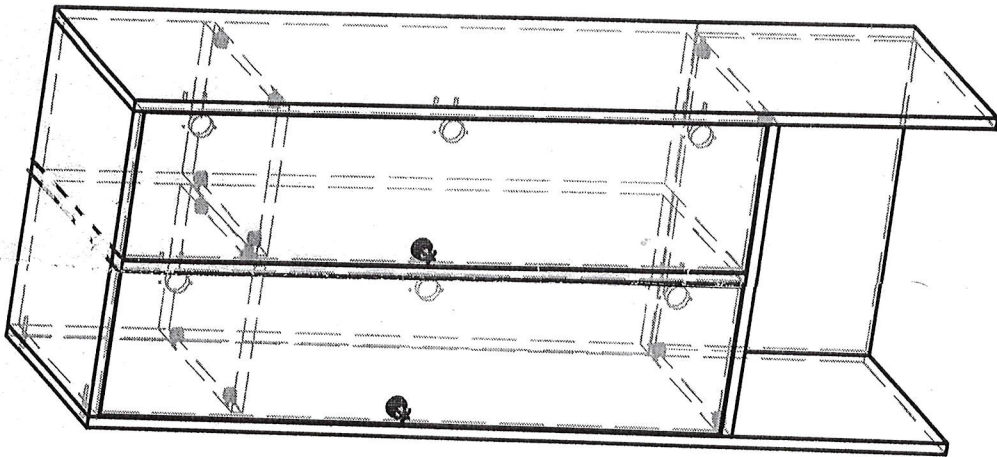

Anexo 2

Dulap cu 2 loc - 1 buc JET N149