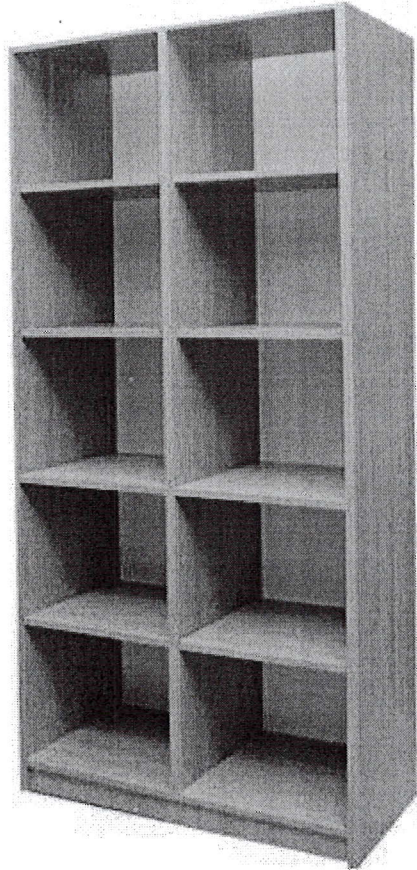

*Anexa 13*

**Dulap pentru gospodărie- 5 buc.**

- Dimensiuni (Lxlxh): 719x405x2025 mm.
- Dulapul este confectionat din PAL laminat de 18 mm.
- Fatada dulapului este incleiată cu cant din ABS de 1 mm, piesele din interior - 0,5 mm.
- Peretele din spate al dulapului este confectionat din PFL melaminat alb cu grosimea de 3 mm.
- Dulapul este echipat cu un raft deschis în partea de sus și cu rafturi închise în partea de jos.
- Piesele dulapului sunt asamblate prin elemente de fixare speciale si sigure, și sunt prevăzute pentru fixare pe perete.
- Dulapul este dotat cu picioare din plastic.
- Culoare: perla artisan.

Anexe 15

Dulap metalic pentru uz gospodaresc- 6 bucăți- 1 set

- Dimensiuni: 500x500x1800 mm.
- Dulapul este realizat din tabla de otel profilata de inalta calitate, grosimea de 0,8 mm.
- Suprafata dulapului este acoperita cu vopsea acrilica rezistenta la foc si cu rezistenta sporita la corozie.
- Dulapul este echipat cu 4 mini-rafturi pentru articole de uz casnic si loc pentru galeata/mop/matura,
- In partea superioara este prevazuta cu carlig pentru umerase.
- Dulapul este prevazut cu o usa intarita, cu balamale interioare antiefractie.
- Dulapul este echipat cu fante de ventilatie in partile superioare si inferioare,
- Dulapul este dotat cu mecanism de inchidere cilindric Euro-locks
- Dulapul este echipat cu garnituri rezistente din plastic.
- Culoare: gri.(RAL-7035)