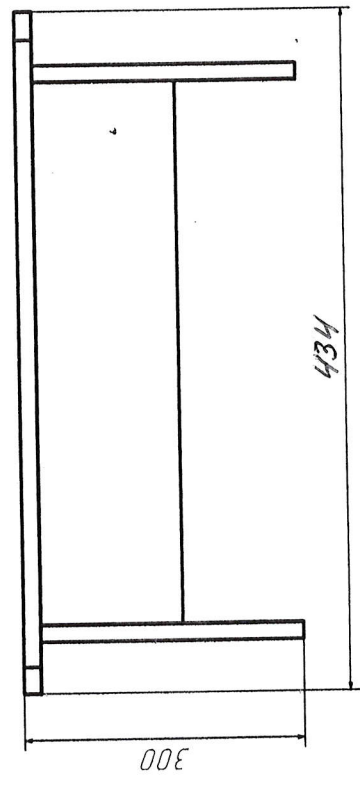

Area 2

JEJA 149
Scam p/ restoar - 1 buc