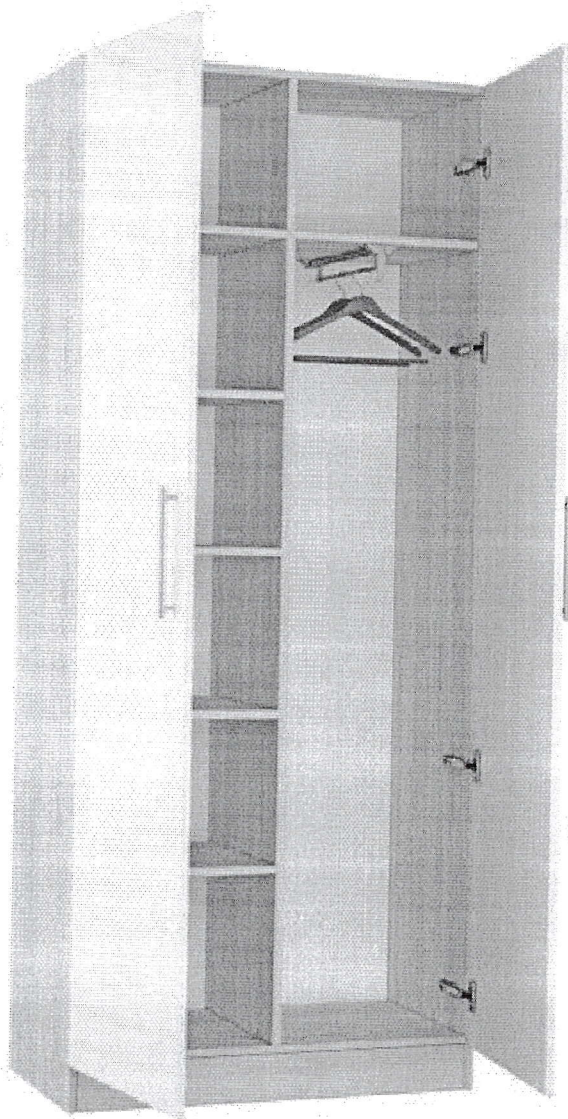

Anexo nr. 18.

CCC „Ghiocel”

Dulap pu haine - 2 buc.