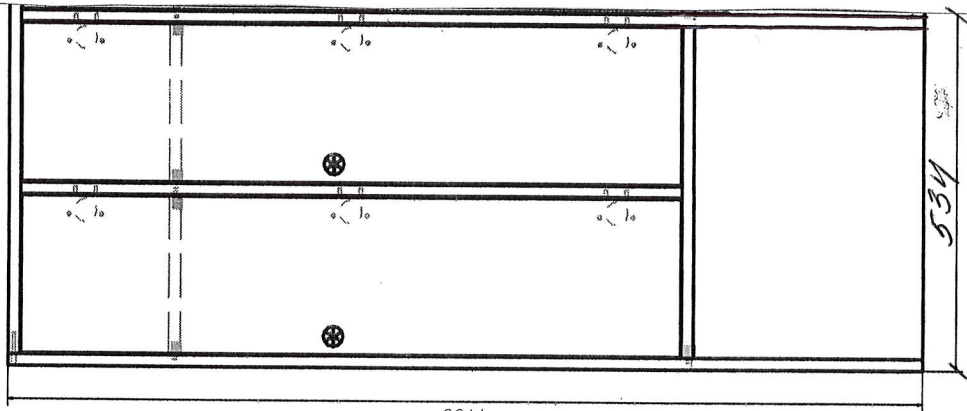

Anexo 2

Dulap cu 2 loc - 1 buc JET N149