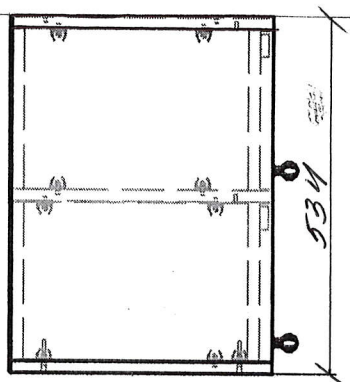

Anexo 2

Dulap cu 2 loc - 1 buc JET N149