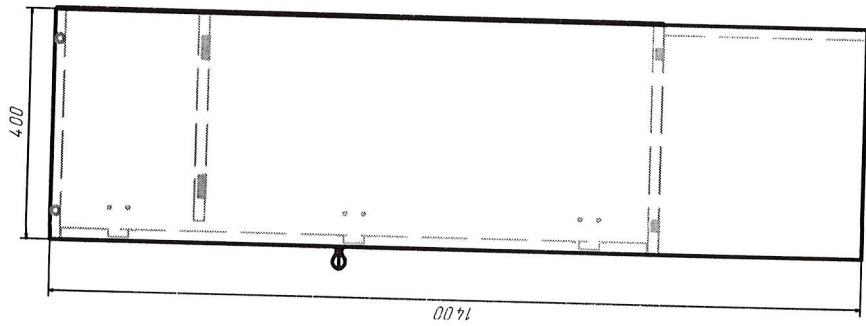

JEJ 1149

Ande 1

Dulap cu 5 loc - 10 buc