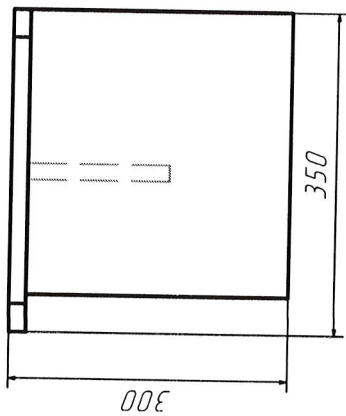

JEJ N 149

Scrum p/restador - 18ue

Área 3