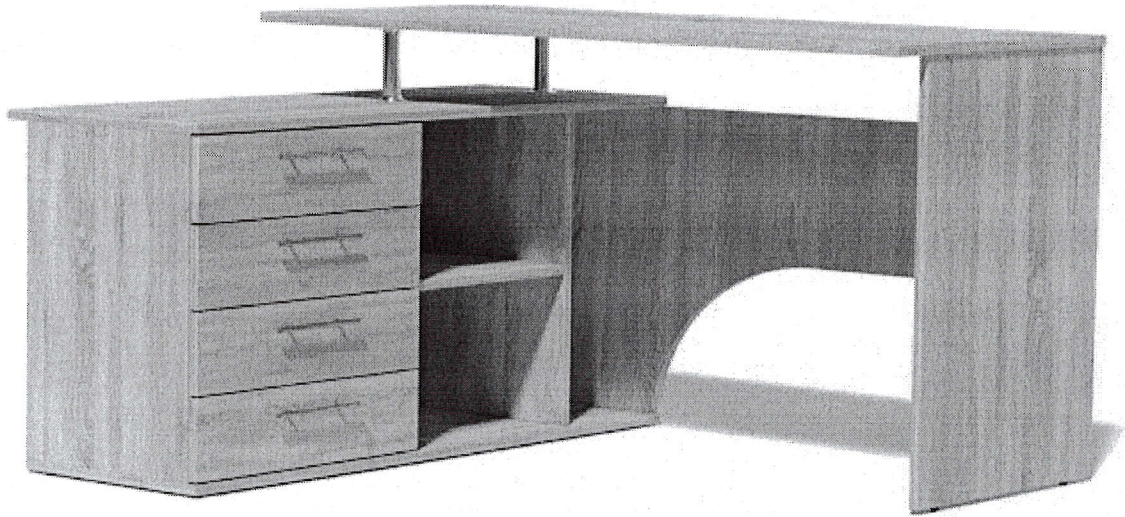

Masa de colt-2 bucăți -

- **Dimensiuni(Lxlxh):** 1400x1200x750 mm.
- Biroul este confectionat din PAL melaminat cu grosimea de 18 mm.
- Fatada biroului este incleiate cu cant din ABS de 1 mm.
- Piesele din interior sunt incleiate cu cant din ABS de 0,5 mm.
- Biroul este prevazuta in partea dreapta un dulap cu 4 sertare cu minere cromate si 2 nise de tip deschis, in partea dreapta este doar suprafata de lucru.
- Piesele biroului sunt asamblate prin elemente de fixare speciale si sigure.
- Masa este prevazuta cu garnituri din plastic rezistent pentru a asigura protectia pardoselii.
- **Culori:** perla artizan.