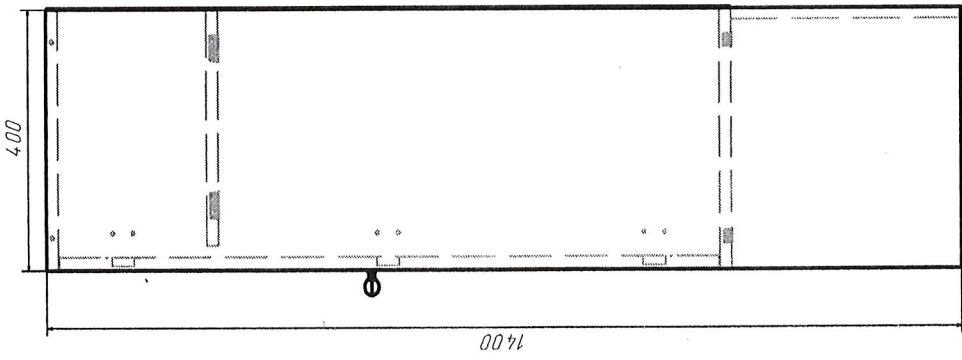

Duway ou 3 loc - 1 buc