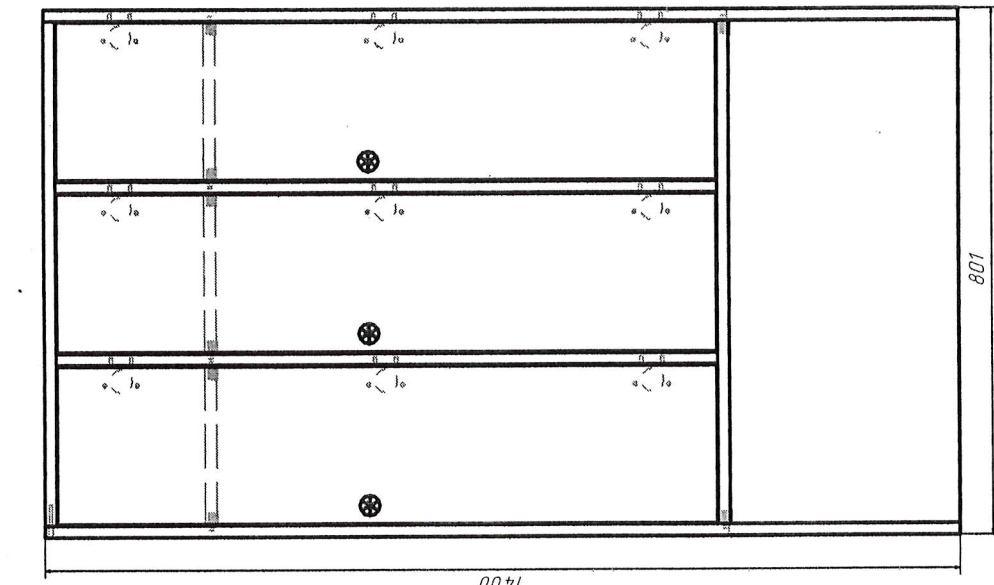

Duway ou 3 loc - 1 buc