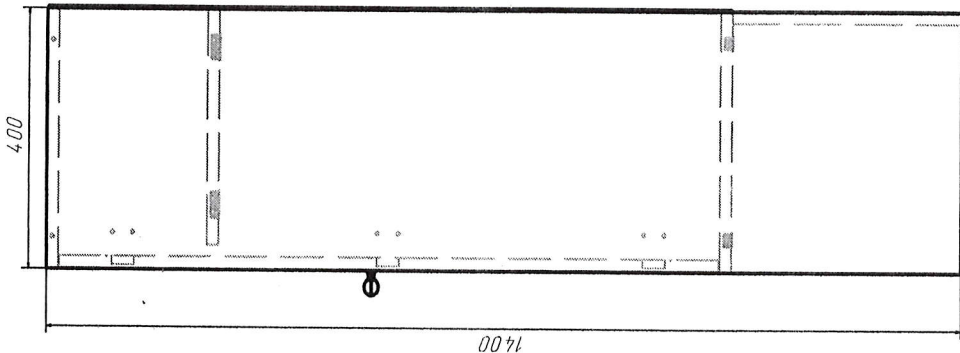

Anexo 2

Dulap cu 2 loc - 1 buc JET N149