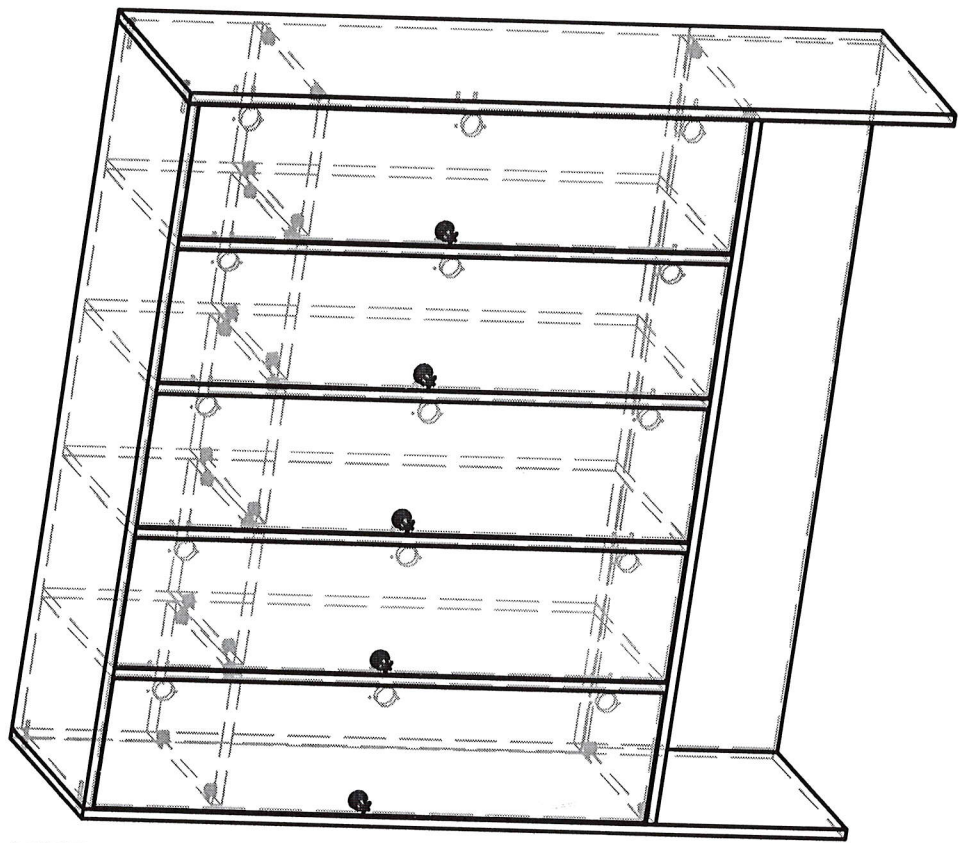

JEJ 1149

Ande 1

Dulap cu 5 loc - 10 buc