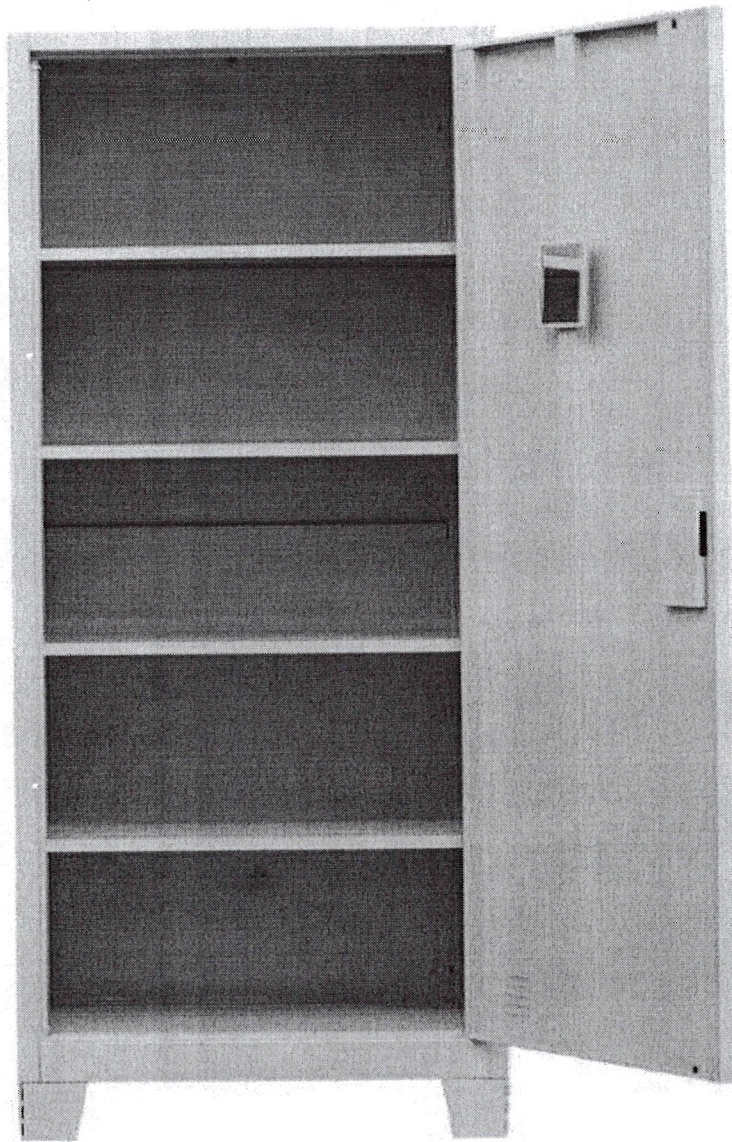

**DULAP VESTIAR CU 5 COMPARTIMENTE CU SCAUN / 10 bucăți**

- **Dimensiuni (Lxlxh):** 1323x400x1400 mm.
- Dulapul este confectionat din PAL melaminat cu grosimea de 18 mm.
- Peretele din spate a dulapului (compartimentelor) este confectionat din PFL melaminat cu grosimea de 3 mm, dar din spatele băncii (partea de jos a dulapului) este din PAL melaminat cu grosimea de 18 mm
- Fatada este incleiată cu cant din ABS de 2 mm de culoare fag deschis sau paltin.
- Piesele din interiorul dulapului incleiate cu cant din ABS de 0,5 mm.
- Balamalele sunt din metal cu închidere lentă.
- Dulapul contine 5 usi prevăzute cu mâner rotund pentru deschidere.
- Fiecare compartiment contine 1 raft sus și 2 cuiere metalice.
- Piesele dulapului sunt asamblate prin elemente de fixare speciale și sigure.
- Dulapul este fixat pe perete pentru siguranța copiilor.
- Dulapul este prevăzut cu garnituri din plastic rezistent.
- **Culoare cadru:** fag deschis sau paltin.

Anexe 15

Dulap metalic pentru uz gospodaresc- 6 bucăți- 1 set

- Dimensiuni: 500x500x1800 mm.
- Dulapul este realizat din tabla de otel profilata de inalta calitate, grosimea de 0,8 mm.
- Suprafata dulapului este acoperita cu vopsea acrilica rezistenta la foc si cu rezistenta sporita la corozie.
- Dulapul este echipat cu 4 mini-rafturi pentru articole de uz casnic si loc pentru galeata/mop/matura,
- In partea superioara este prevazuta cu carlig pentru umerase.
- Dulapul este prevazut cu o usa intarita, cu balamale interioare antiefractie.
- Dulapul este echipat cu fante de ventilatie in partile superioare si inferioare,
- Dulapul este dotat cu mecanism de inchidere cilindric Euro-locks
- Dulapul este echipat cu garnituri rezistente din plastic.
- Culoare: gri.(RAL-7035)

*„I. J. Petru Zaolnicu”*

*Anexa  
15-a*

Fabricat din otel vopsit, grosime 0.7 mm

Dimensiuni: Latime x Adancime x Inaltime

Dimensiuni: 60x40x190cm

Securizarea se face cu incuietoare intr-un punct

Incuietoare principala cu 2 chei