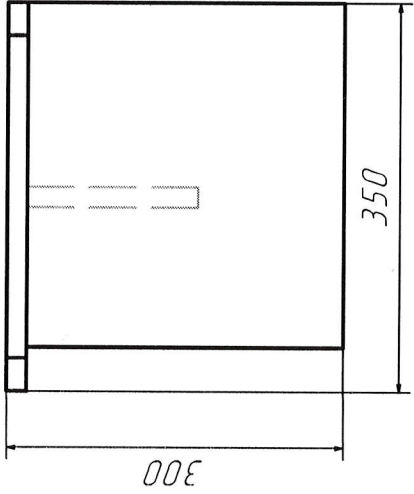

JFJ-149
Scam P/Restuar - 10 buc