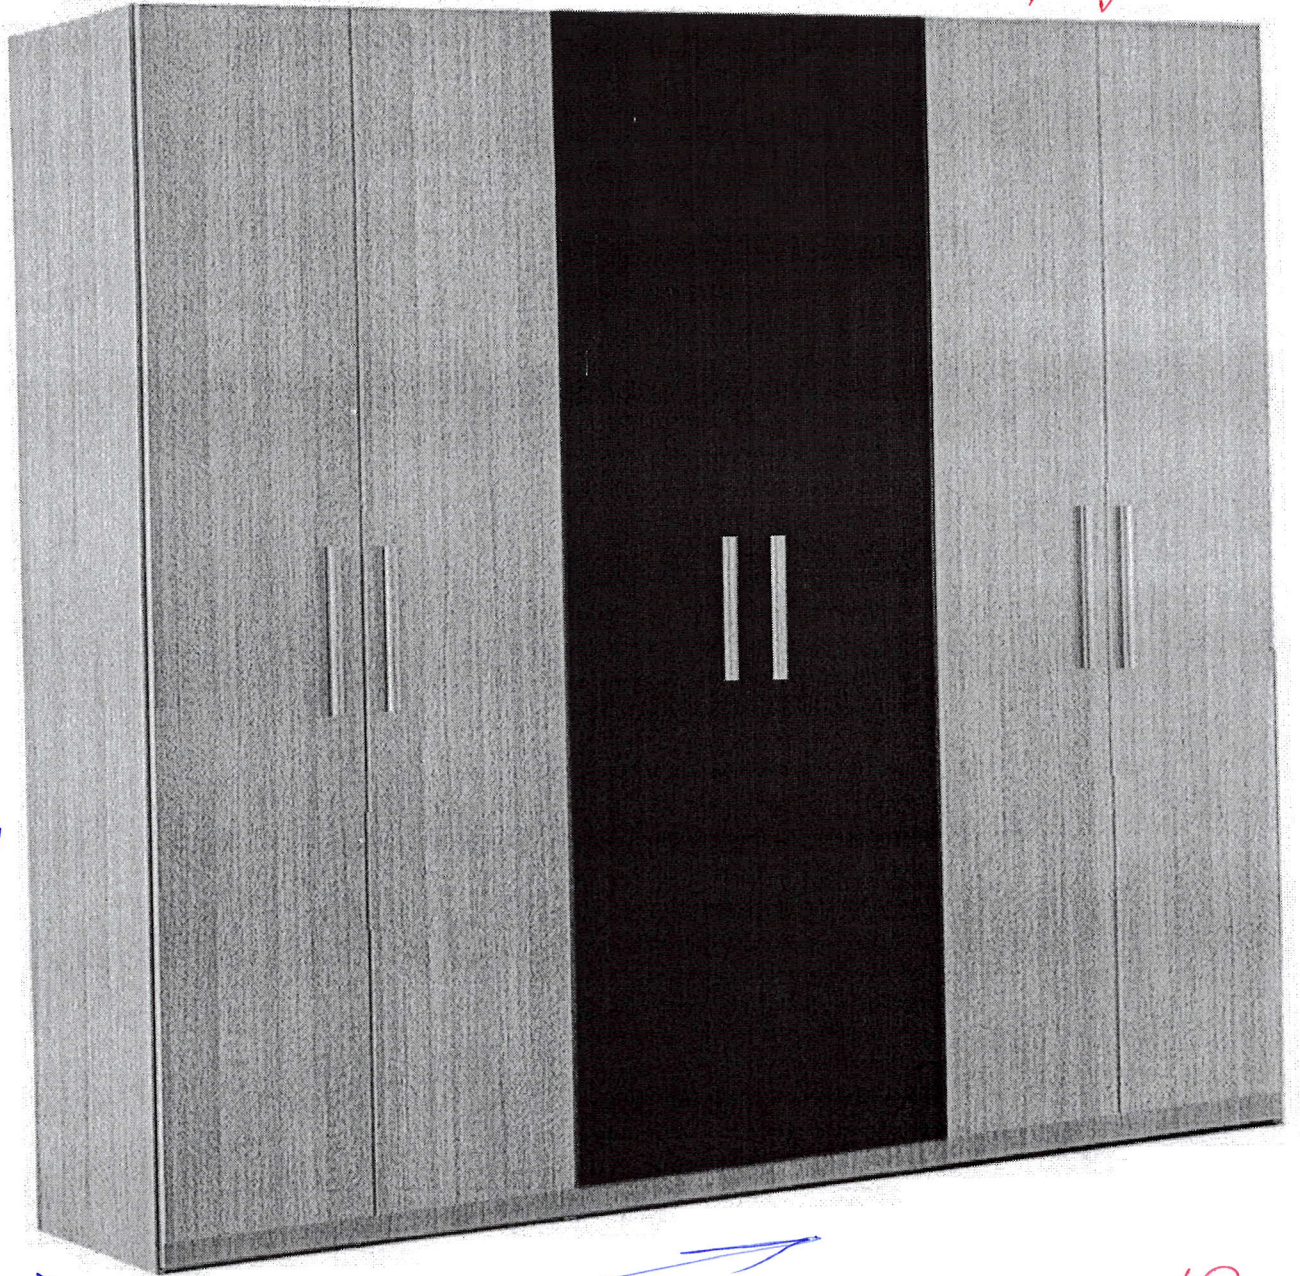

YBY-67 - 1 buc
Dulap cu 6 uși și poleți pentru linge
culoarea fag

1950

0,500

3000

A nede 13