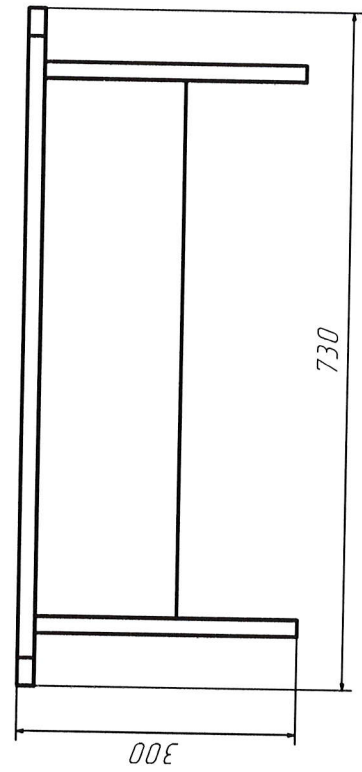

JEJ N 149

Scrum p/restador - 18ue

Área 3