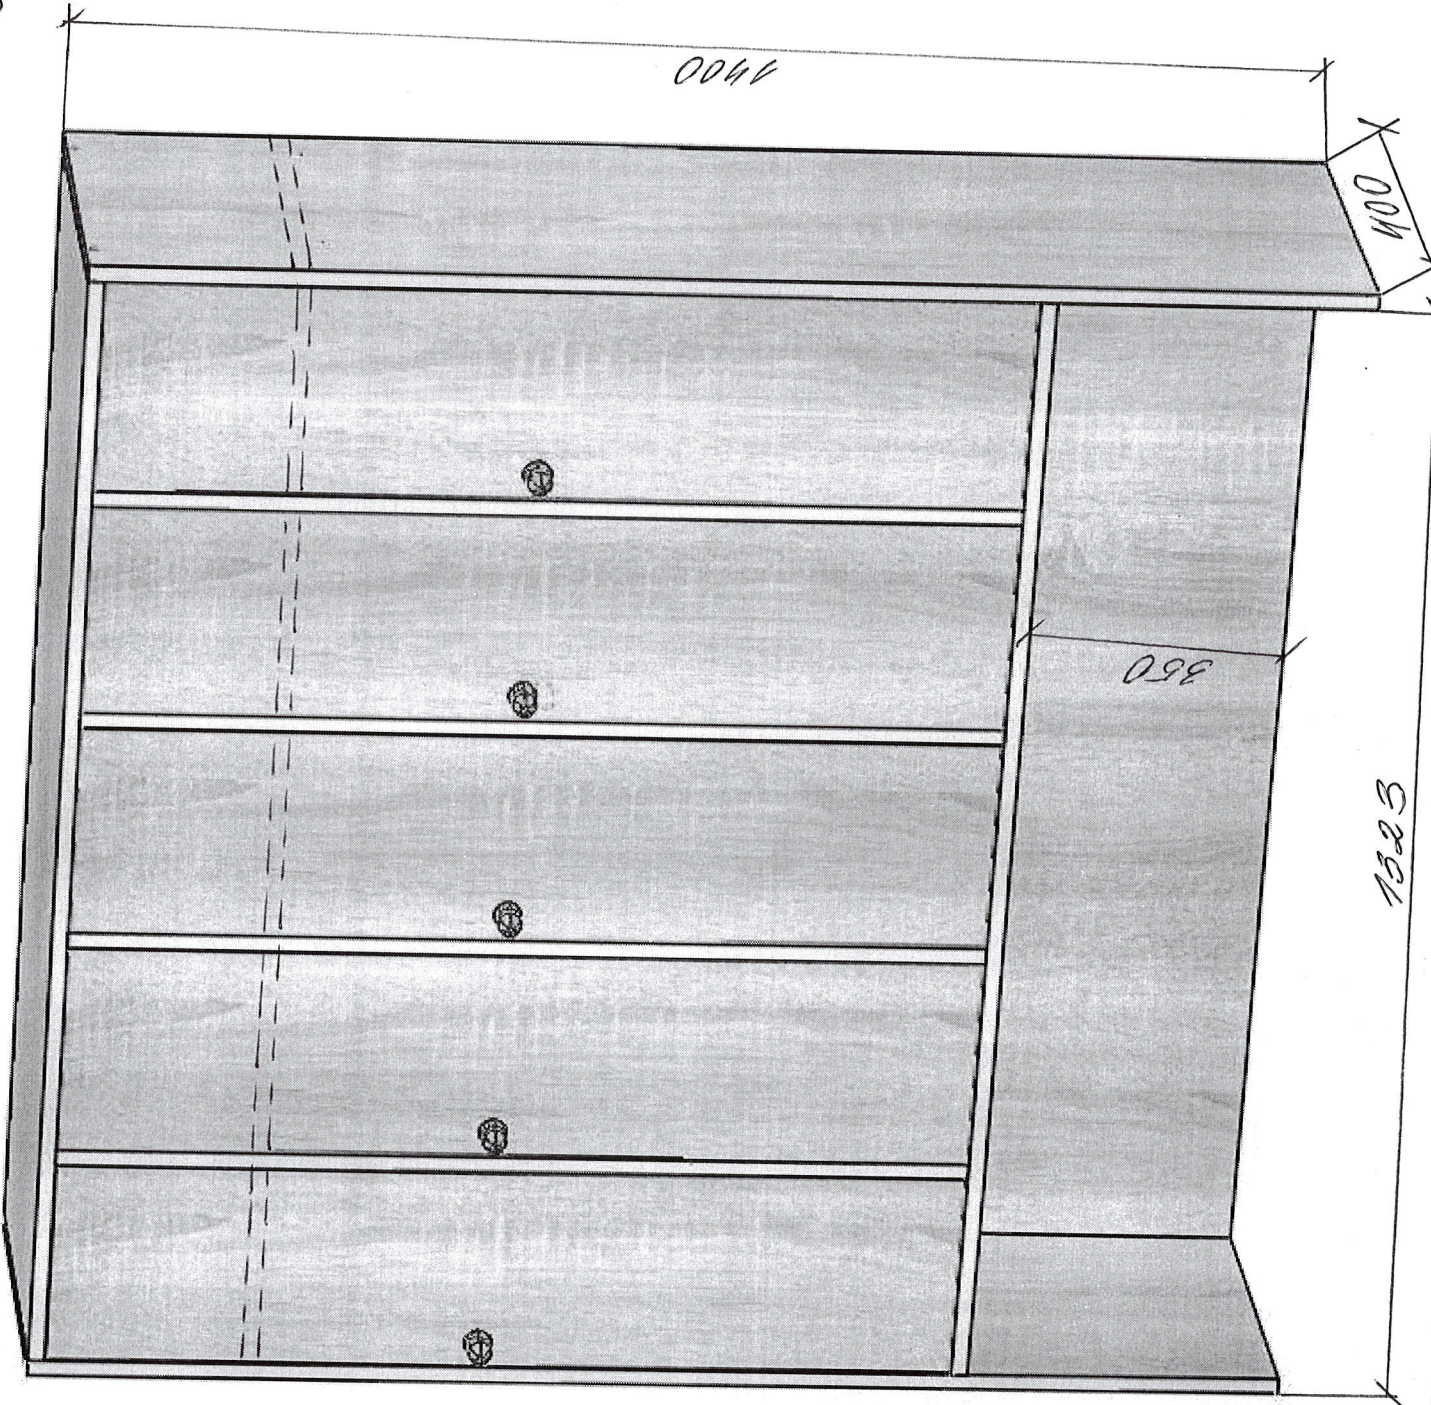

JEJUNAG

Anexo 1

Dulap cu 5 loc - 10 buc