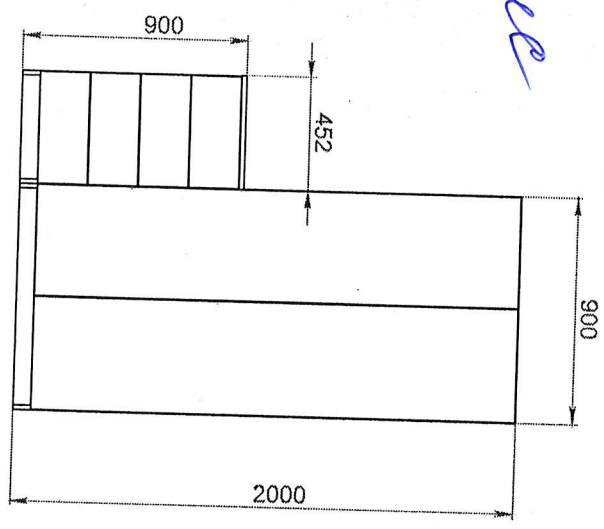

Axona 14

Stulak haime
or tumba
YES-225

YES working in course
reference de porreone

1 blue

release fog