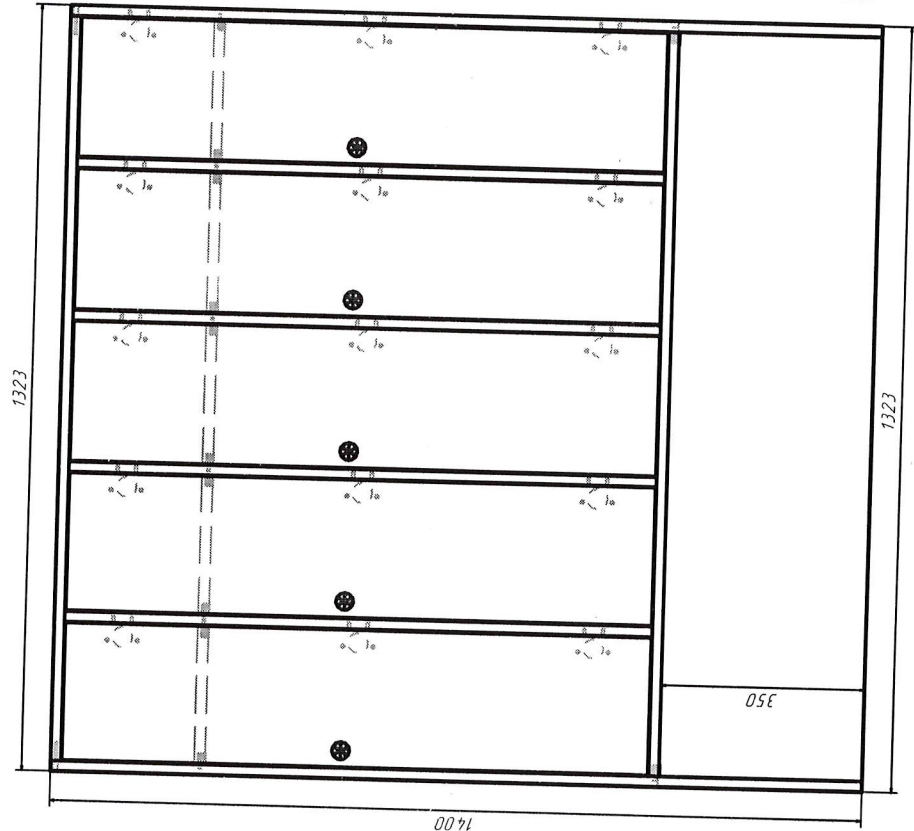

JEJ 1149

Ande 1

Dulap cu 5 loc - 10 buc