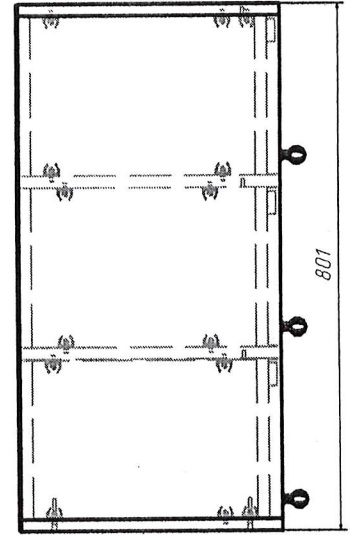

Duway ou 3 lnc - 1 lnc