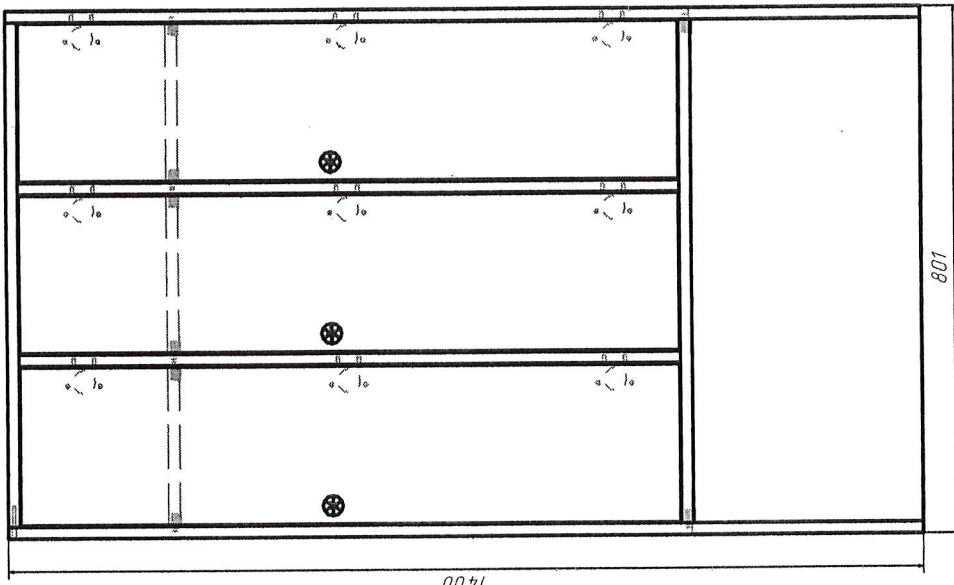

Duway ou 3 lnc - 1 lnc