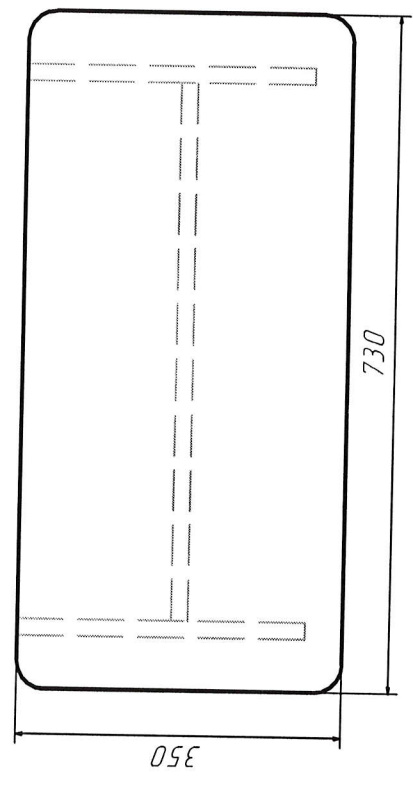

JEJ N 149

JEJ N 149

Scrum p/restior - 1 buc

Area 3