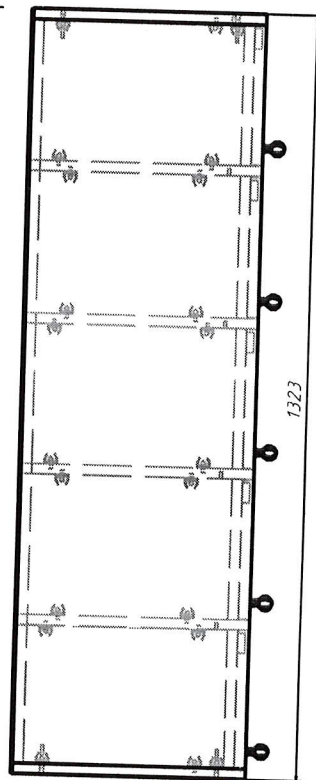

Dulap cu 5 loc - 10 buc