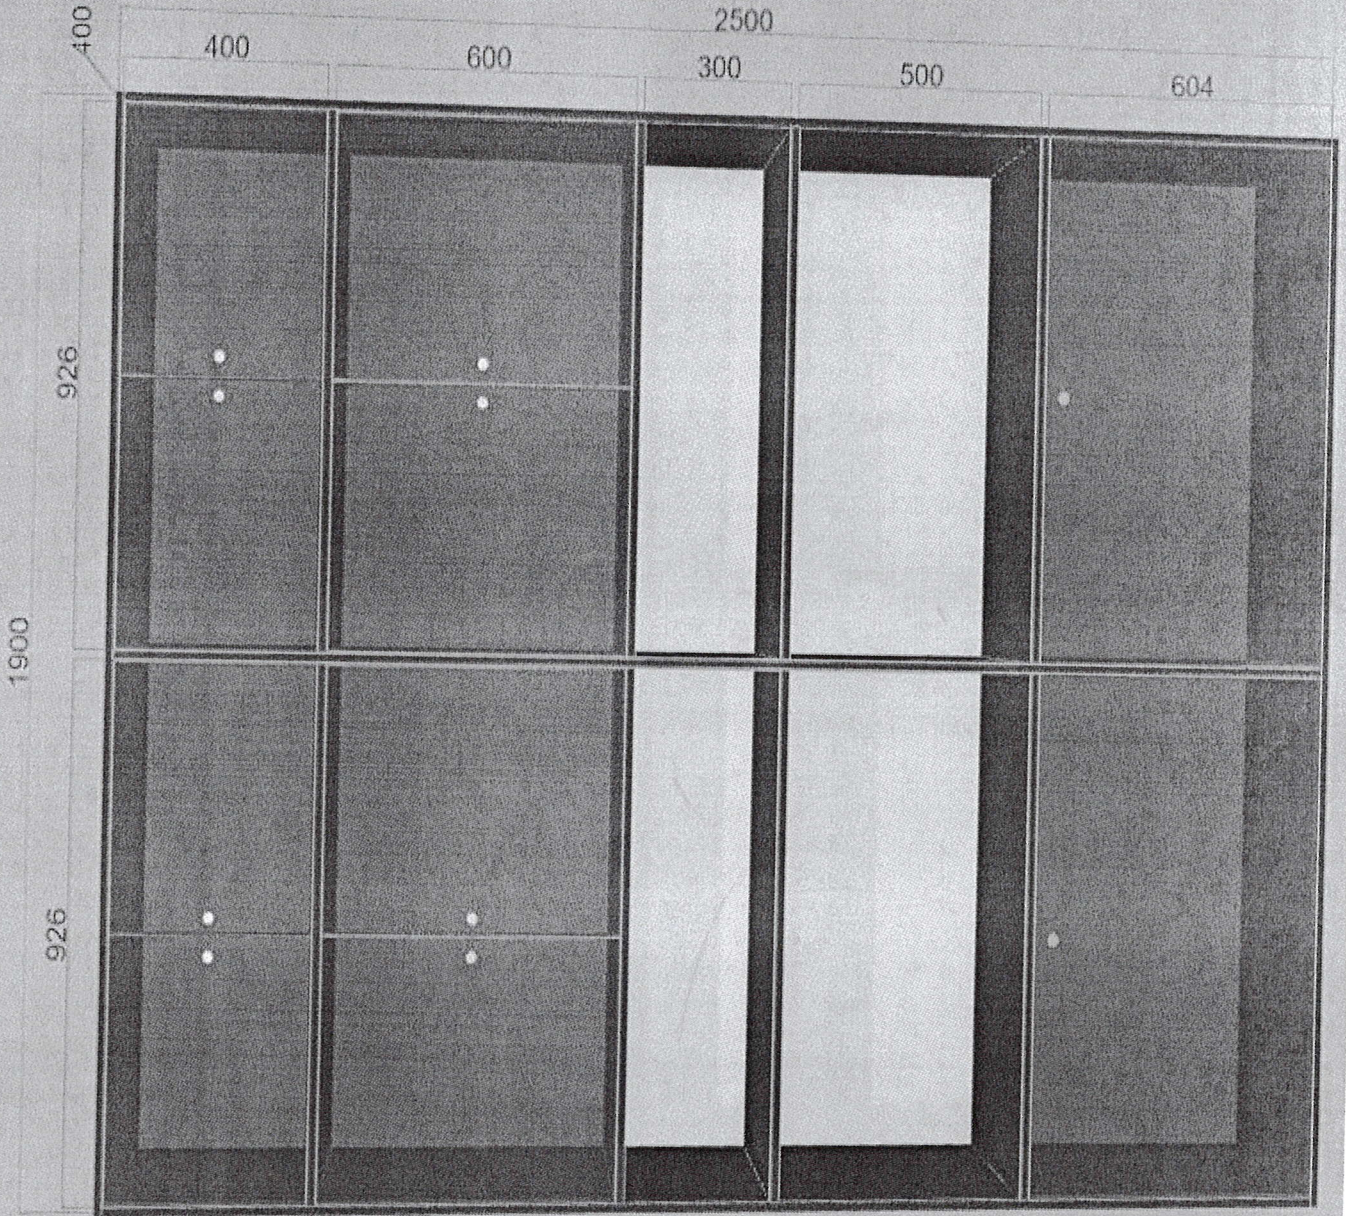

9EF w. 184

9EF w. 184

Aneks 20

1 buc.
Culoare
- lemn
natural

Direct for
S. Kiripin