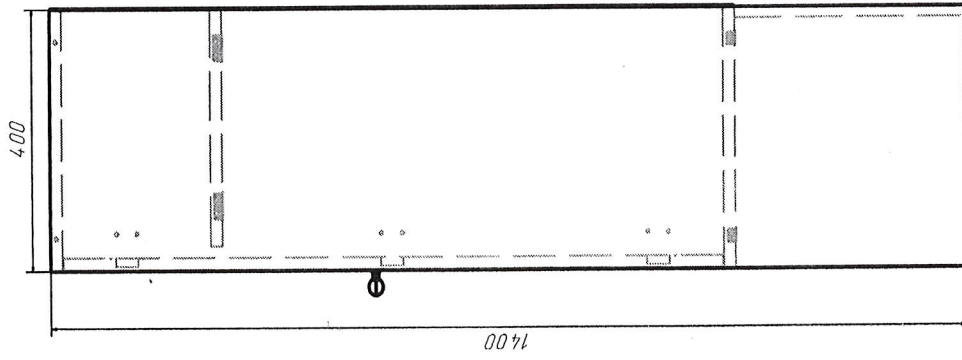

Duway ou 3 lnc - 1 lnc