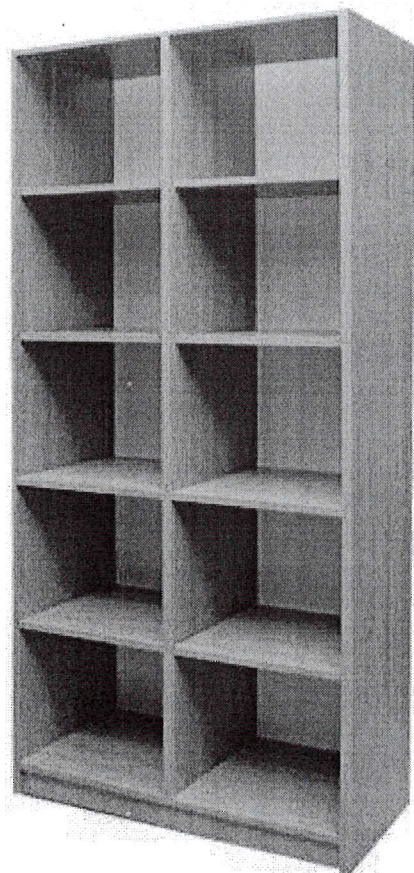

IET NR.67

DULAP CU 6 UȘI ȘI RAFTURI

LUNGIME – 3.0 m

ÎNĂLȚIME – 1,95 m

ADÎNCIME – 0,50 cm

(interior)

Anexa 13

Dulap pentru gospodărie- 5 buc.

- Dimensiuni (Lxlxh): 719x405x2025 mm.
- Dulapul este confectionat din PAL laminat de 18 mm.
- Fatada dulapului este incleiatea cu cant din ABS de 1 mm, piesele din interior - 0,5 mm.
- Peretele din spate al dulapului este confectionat din PFL melaminat alb cu grosimea de 3 mm.
- Dulapul este echipat cu un raft deschis în partea de sus și cu rafturi închise în partea de jos.
- Piesele dulapului sunt asamblate prin elemente de fixare speciale si sigure, și sunt prevăzute pentru fixare pe perete.
- Dulapul este dotat cu picioare din plastic.
- Culoare: perla artisan.

Anexa 15

Dulap metalic pentru uz gospodaresc- 6 bucăți- 1 set

- Dimensiuni: 500x500x1800 mm.
- Dulapul este realizat din tabla de otel profilata de inalta calitate, grosimea de 0,8 mm.
- Suprafata dulapului este acoperita cu vopsea acrilica rezistenta la foc si cu rezistenta sporita la corozie.
- Dulapul este echipat cu 4 mini-rafturi pentru articole de uz casnic si loc pentru galeata/mop/matura,
- In partea superioara este prevazuta cu carlig pentru umerase.
- Dulapul este prevazut cu o usa intarita, cu balamale interioare antiefractie.
- Dulapul este echipat cu fante de ventilatie in partile superioare si inferioare,
- Dulapul este dotat cu mecanism de inchidere cilindric Euro-locks
- Dulapul este echipat cu garnituri rezistente din plastic.
- Culoare: gri.(RAL-7035)