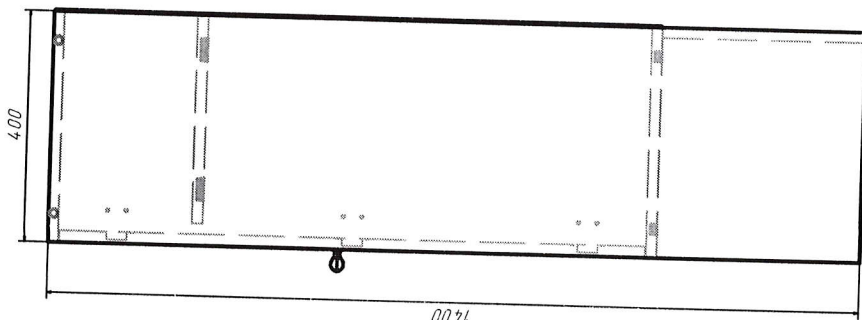

Dulap cu 5 loc - 10 buc