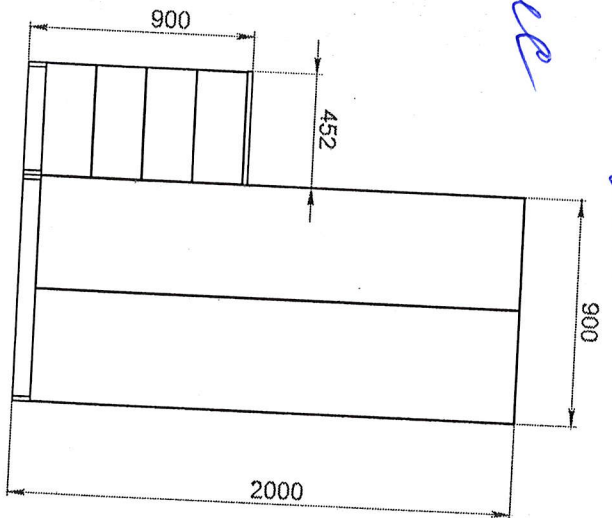

Auxexo 14

Stulohi keine
cu tumba YES-225

YES working in
sphere de cooperare

1 buc

released for