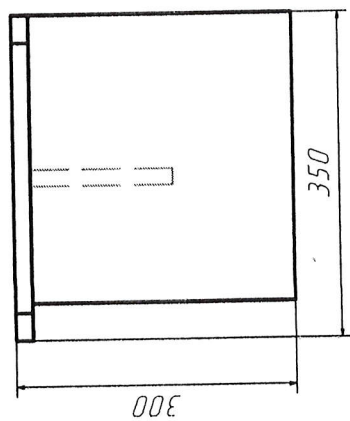

DULAP VESTIAR DIN 2 COMPARTIMENTE CU SCAUN / 1 bucată

- **Dimensiuni (Lxlxh):** 534 x 400 x 1400 mm.
- Dulapul este confecționat din PAL melaminat cu grosimea de 18 mm.
- Peretele din spate a dulapului (compartimentelor) este confecționat din PFL melaminat cu grosimea de 3 mm, dar din spatele băncii (partea de jos a dulapului) este din PAL melaminat cu grosimea de 18 mm
- Fațada este încleiată cu cant din ABS de 2 mm de culoare fag deschis sau paltin.
- Piese din interiorul dulapului încleiate cu cant din ABS de 0,5 mm.
- Balamalele sunt din metal cu închidere lentă.
- Dulapul conține 3 uși prevăzute cu mâner rotund pentru deschidere.
- Fiecare compartiment conține 1 raft sus și 2 cuiere metalice.
- Piese dulapul sunt asamblate prin elemente de fixare speciale și sigure.
- Dulapul este fixat pe perete pentru siguranța copiilor.
- Dulapul este prevăzut cu garnituri din plastic rezistent.
- **Culoare cadru:** fag deschis sau paltin.

Anexe 2

Dulap cu 2 loc - 1 buc JET M49

Area 2

JEJ 1149

Scam p/ restuar - 1mc

DULAP VESTIAR DIN 3 COMPARTIMENTE CU SCAUN / 1 bucată

- **Dimensiuni (Lxlxh):** 801x400x1400 mm.
- Dulapul este confectionat din PAL melaminat cu grosimea de 18 mm.
- Peretele din spate a dulapului (compartimentelor) este confectionat din PFL melaminat cu grosimea de 3 mm, dar din spatele băncii (partea de jos a dulapului) este din PAL melaminat cu grosimea de 18 mm
- Fațada este înțeleiată cu cant din ABS de 2 mm de culoare fag deschis sau paltin.
- Piesele din interiorul dulapului înțeleiate cu cant din ABS de 0,5 mm.
- Balamalele sunt din metal cu închidere lentă.
- Dulapul contine 3 usi prevăzute cu mâner rotund pentru deschidere.
- Fiecare compartiment contine 1 raft sus și 2 cuiere metalice.
- Piesele dulapului sunt asamblate prin elemente de fixare speciale si sigure.
- Dulapul este fixat pe perete pentru siguranta copiilor.
- Dulapul este prevăzut cu garnituri din plastic rezistent.
- **Culoare cadru:** fag deschis sau paltin.