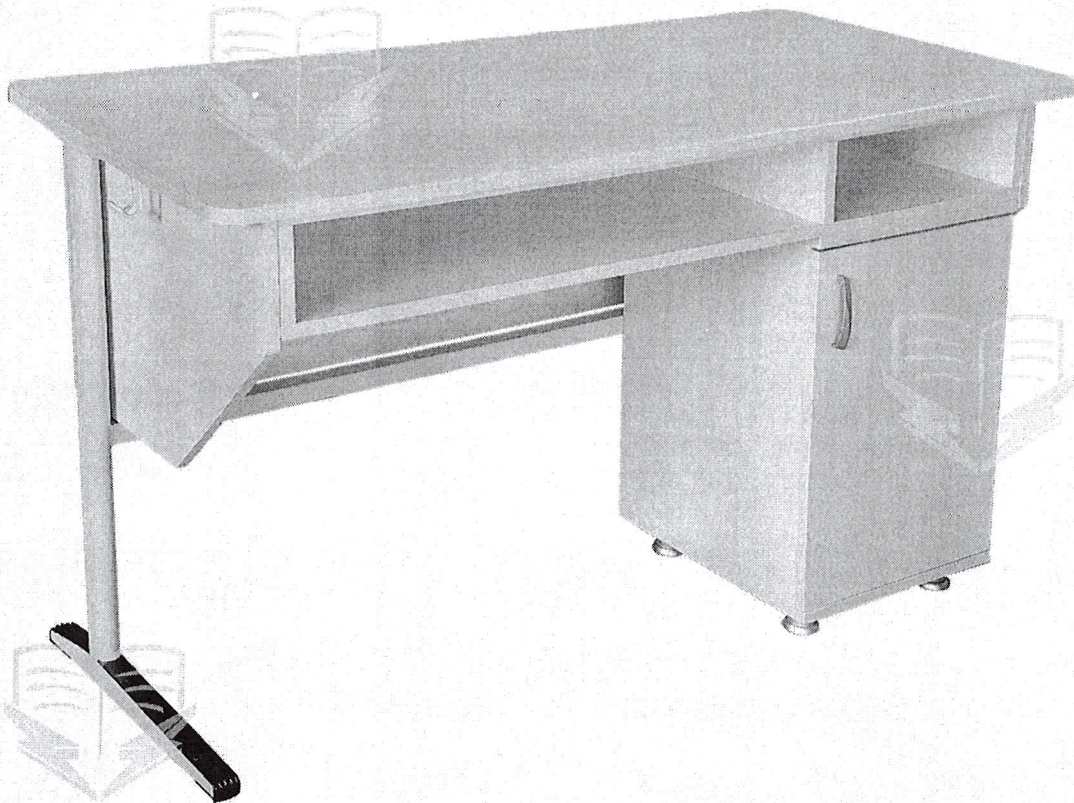

Înălțimea - 0,7 m

Lățimea - 0,6 m

culoarea fag.

Masa pentru profesor- 5 buc.

- **Dimensiuni(Lxlxh):** 1500x600x750 mm. **Greutatea:** 63,30 kg.
- Masa de oficiu din PAL melaminat cu grosimea de 18 mm.
- Fatada mesei este inleciata cu cant din ABS de 1 mm.
- Piese din interiorul mesei sunt inleciate cu cant din ABS de 0,5 mm.
- Masa de birou este prevazuta in partea stinga cu un dulap cu 3 sertare cu minere cromate si o nisa deschisa, in partea dreapta cu un dulap cu 2 rafturi inchise si o nisa deschisa.
- In partea mediana este montata o placa transversala pentru rigidizarea structurii.
- Piesele mesei sunt asamblate prin elemente de fixare speciale si sigure.
- Masa este prevazuta cu garnituri din plastic rezistent.
- **Culori:** perla artisan.

Catedra CONECT - O catedra cu dimensiuni generoase care beneficiaza de o structura metalica solida, complet sudata si dulapior detasabil.

Caracteristici tehnice:

Catedra este realizata pe cadru metalic complet sudat 3D, din teava ovala, vopsita in camp electrostatic. PAL-ul utilizat este melaminat, cu grosime de 18mm si cantuit cu cant ABS. Este prevazuta cu o polita de depozitare carti sub blat si in lateral cu un dulapior cu usa. Acest dulapior este detasabil si de sine statator, fiind dotat cu picioruse antiderapante. Dulapiorul poate fi integrat in catedra sau pozitionat langa catedra, putand fi utilizat, de exemplu, ca suport de imprimanta sau diverse materiale. Catedra este dotata cu picioruse antiderapante care protejeaza pardoseala.