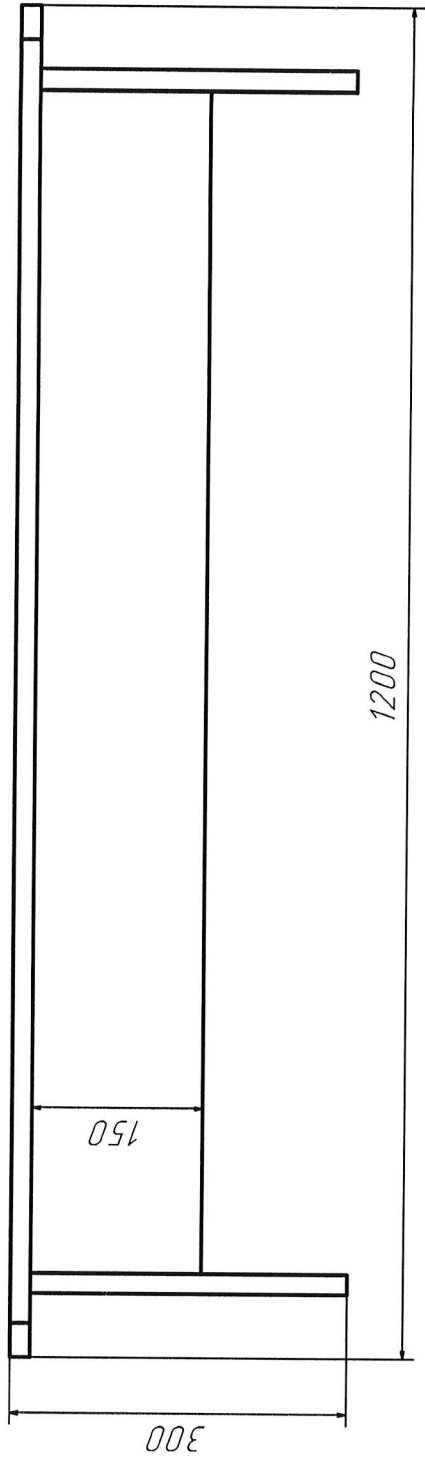

JET-149
Samar Pirestrac - 10 buc