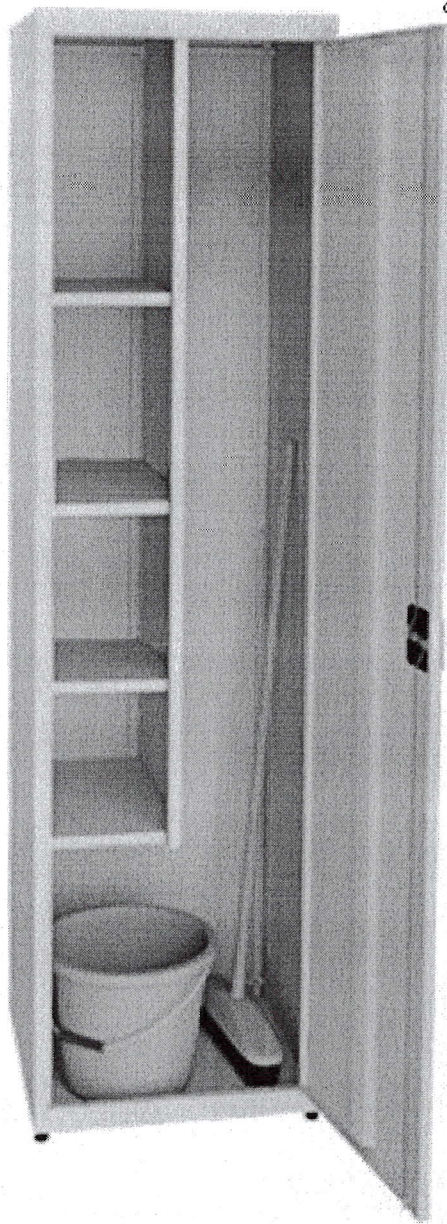

Anexa 15

Dulap metalic pentru uz gospodaresc- 6 bucăți- 1 set

- Dimensiuni: 500x500x1800 mm.
- Dulapul este realizat din tabla de otel profilata de inalta calitate, grosimea de 0,8 mm.
- Suprafata dulapului este acoperita cu vopsea acrilica rezistenta la foc si cu rezistenta sporita la corozie.
- Dulapul este echipat cu 4 mini-rafturi pentru articole de uz casnic si loc pentru galeata/mop/matura,
- In partea superioara este prevazuta cu carlig pentru umerase.
- Dulapul este prevazut cu o usa intarita, cu balamale interioare antiefractie.
- Dulapul este echipat cu fante de ventilatie in partile superioare si inferioare,
- Dulapul este dotat cu mecanism de inchidere cilindric Euro-locks
- Dulapul este echipat cu garnituri rezistente din plastic.
- Culoare: gri.(RAL-7035)