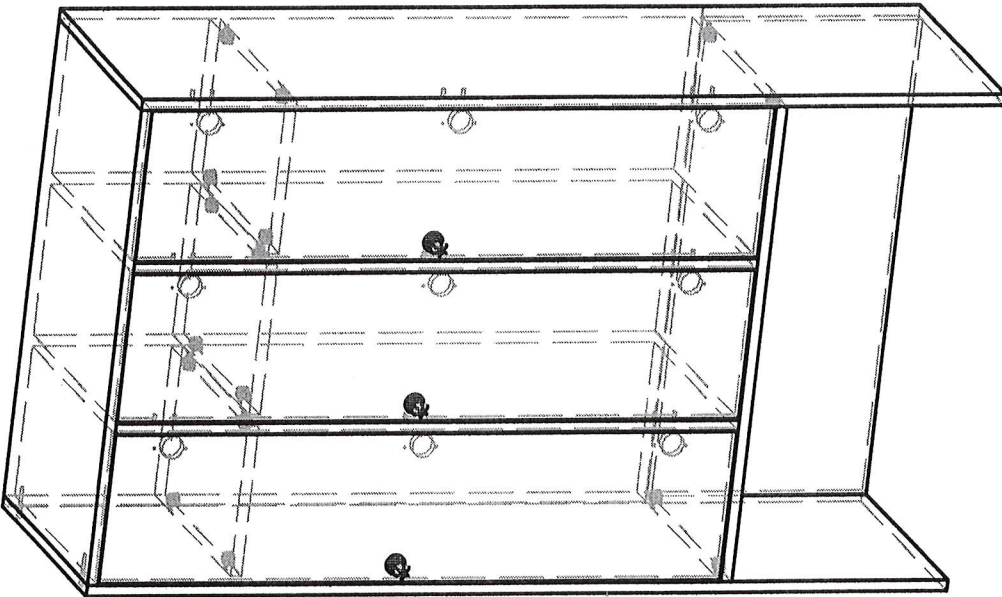

J.F.J N 149

Anexe 3