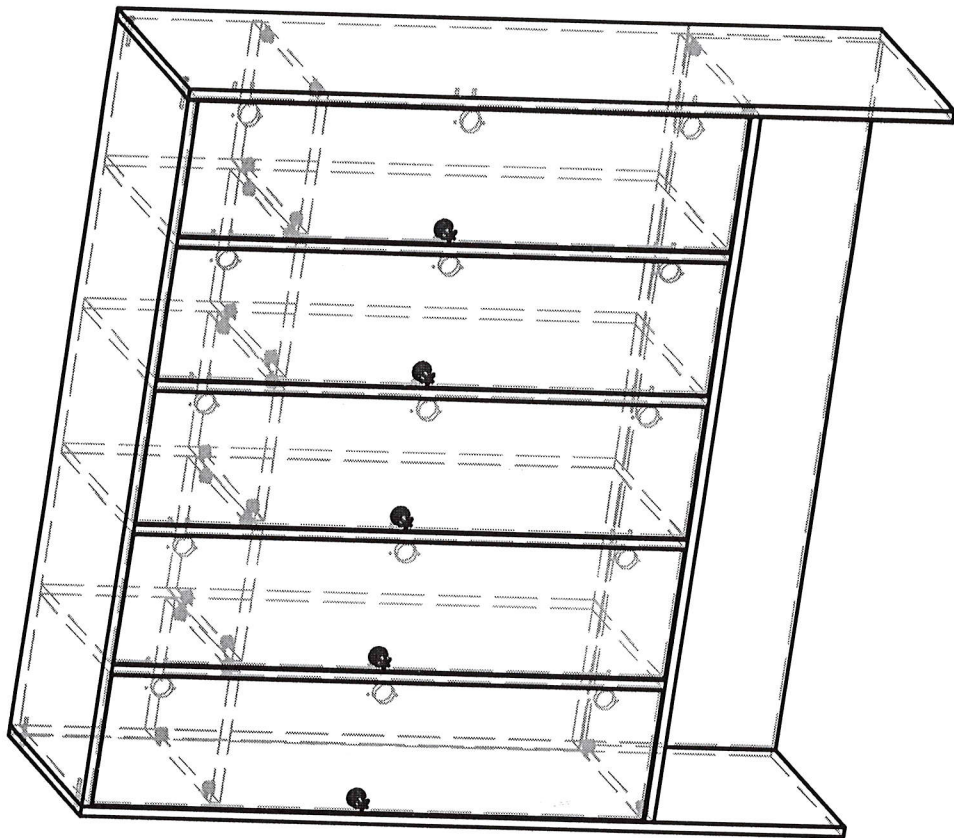

Annex 1

JEJ N149