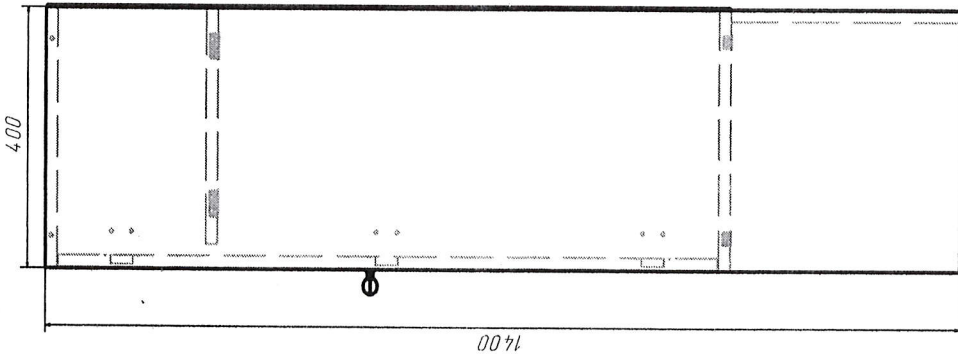

Anexe 2

Dulap cu 2 loc - 1 buc JET M49