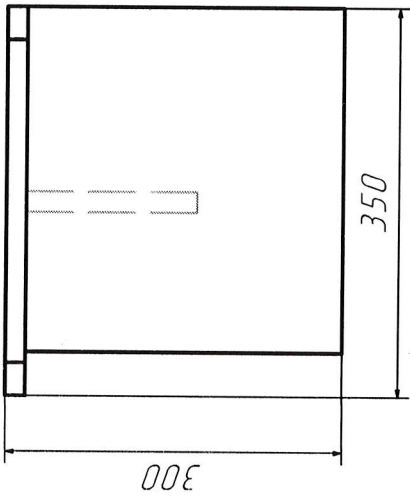

JET-149
Samar Pirestrac - 10 buc