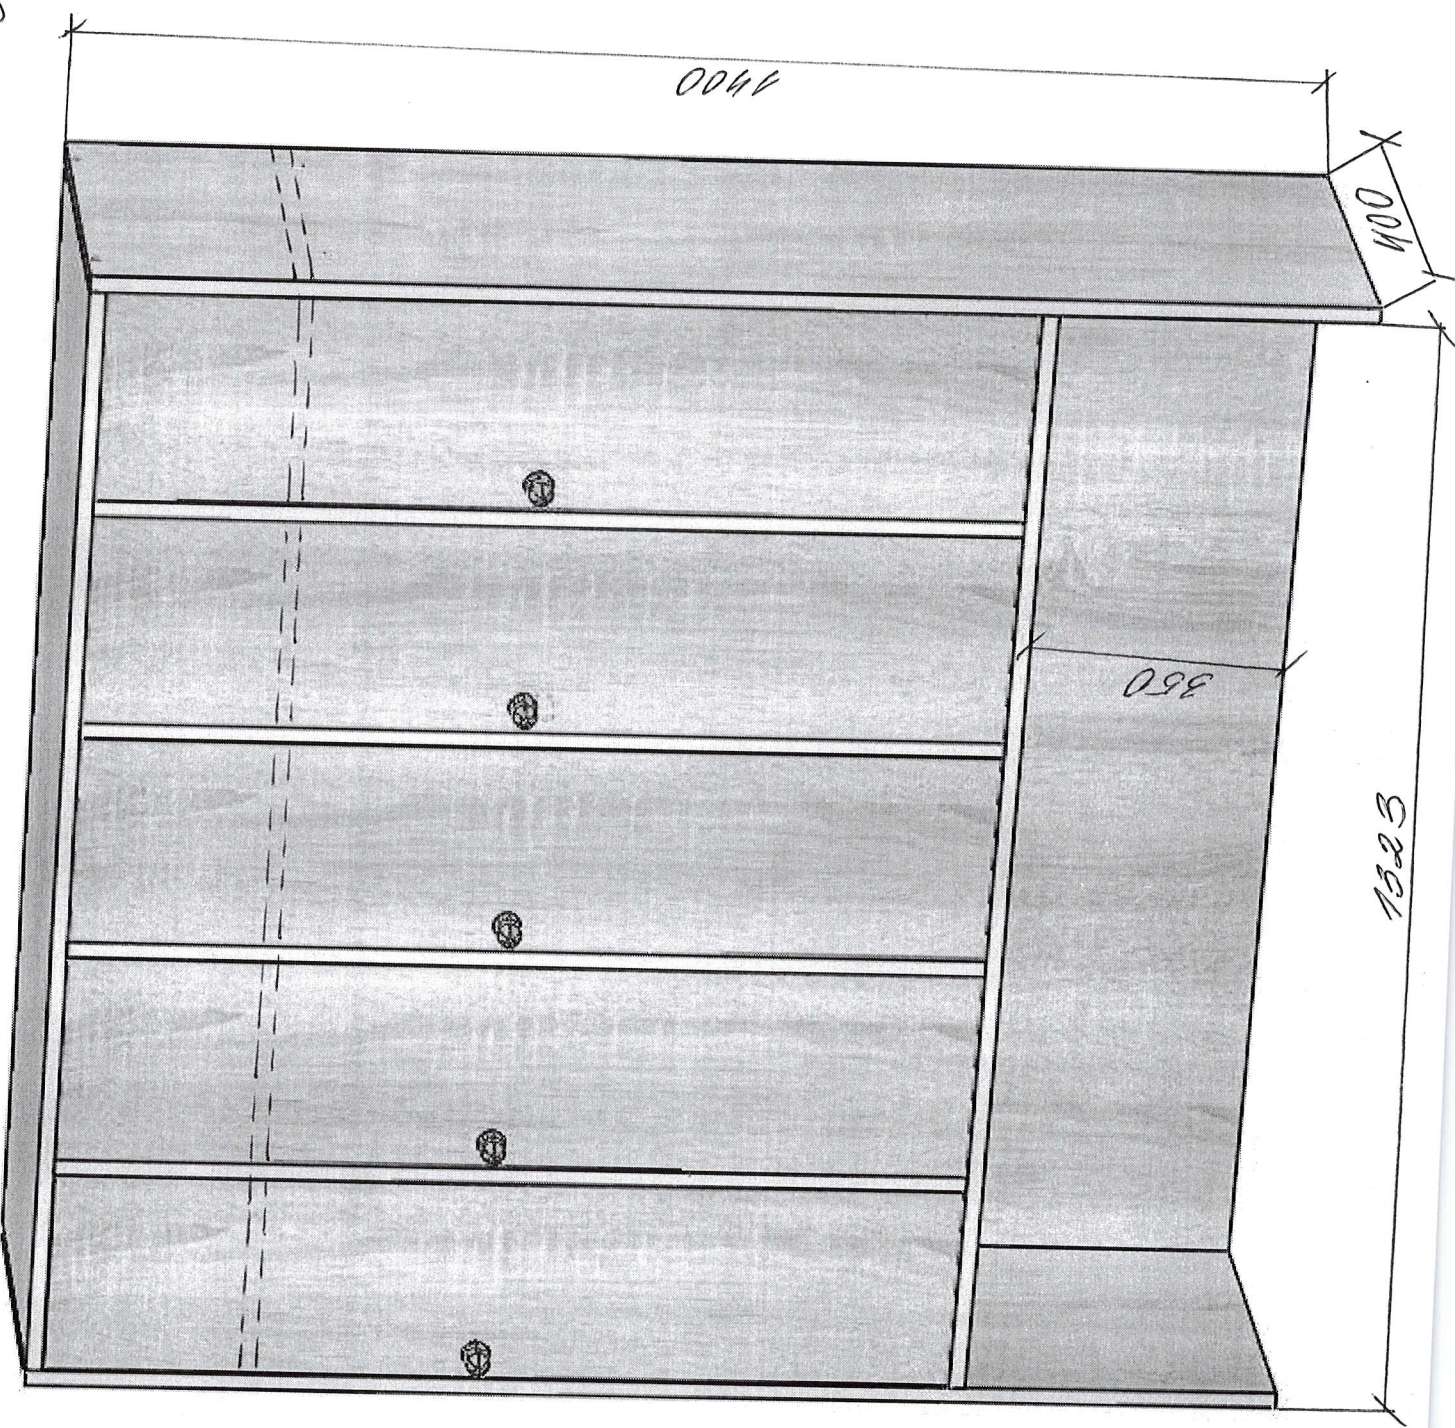

JEJN149

Anexo 1

Dulap cu 5 loc - 10 buc