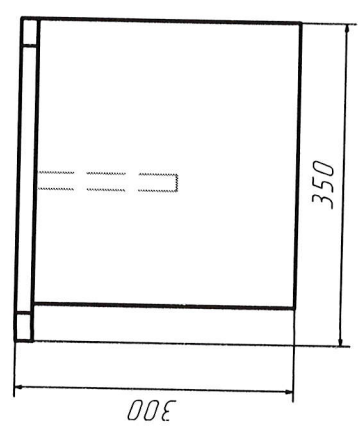

JEJ N 149

JEJ N 149

Scrum p/restior - 1 buc

Area 3