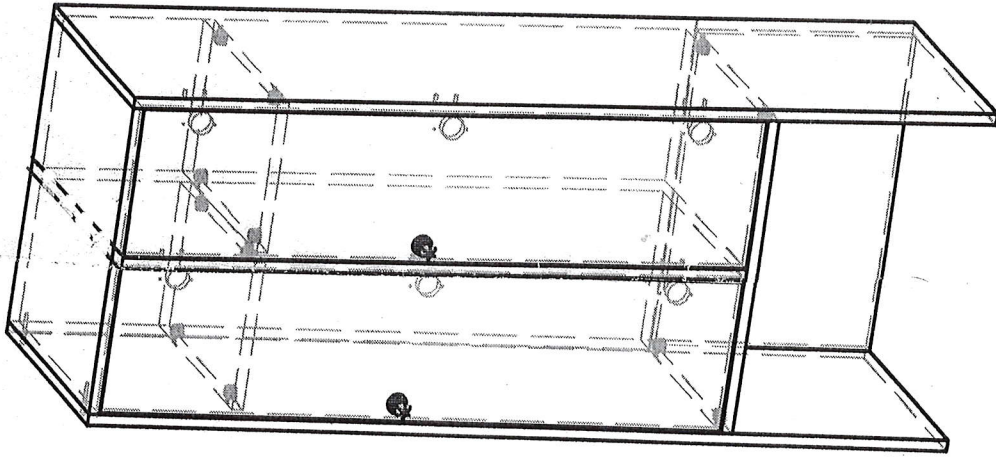

Anexe 2

Dulap cu 2 loc - 1 buc JET M49