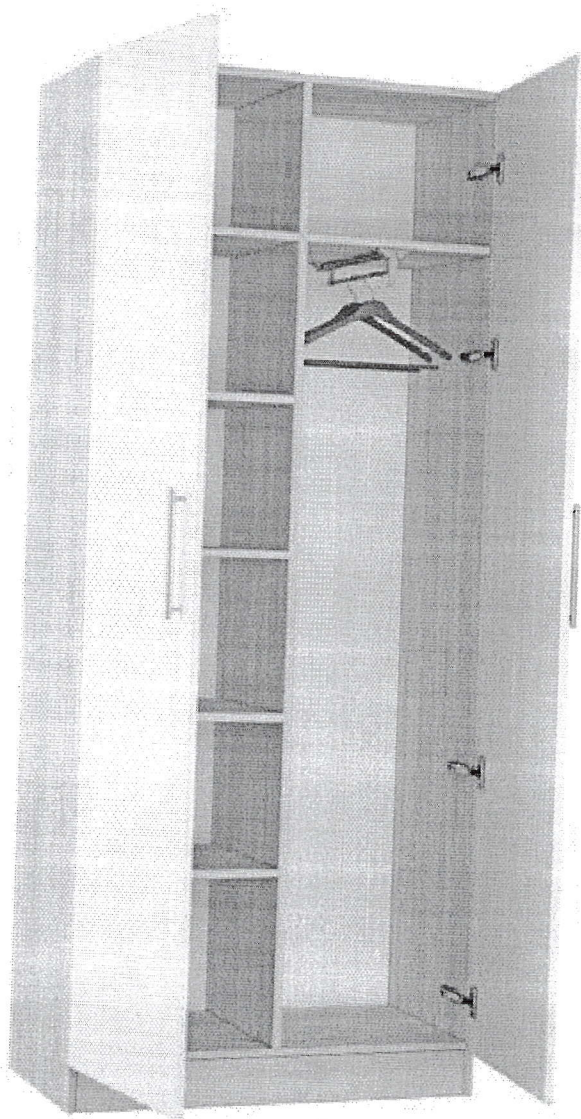

Anexo nr. 18.

CCC „Ghiocel”

Dulap pu haine - 2 buc.