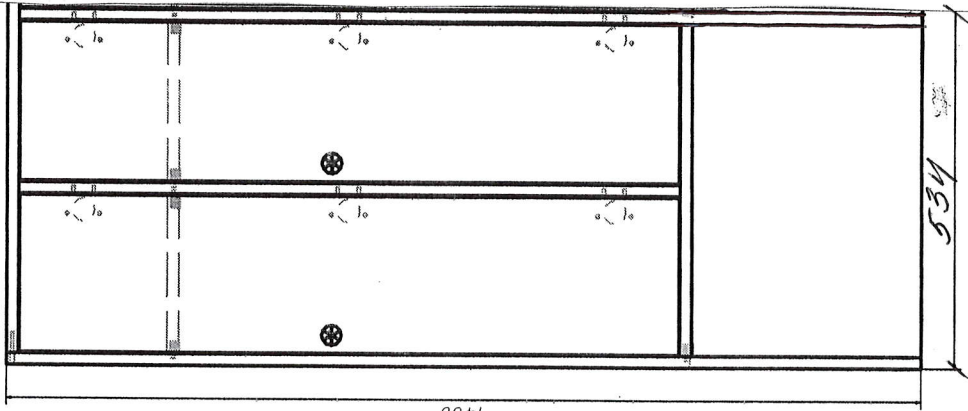

Anexe 2

Dulap cu 2 loc - 1 buc JET M49