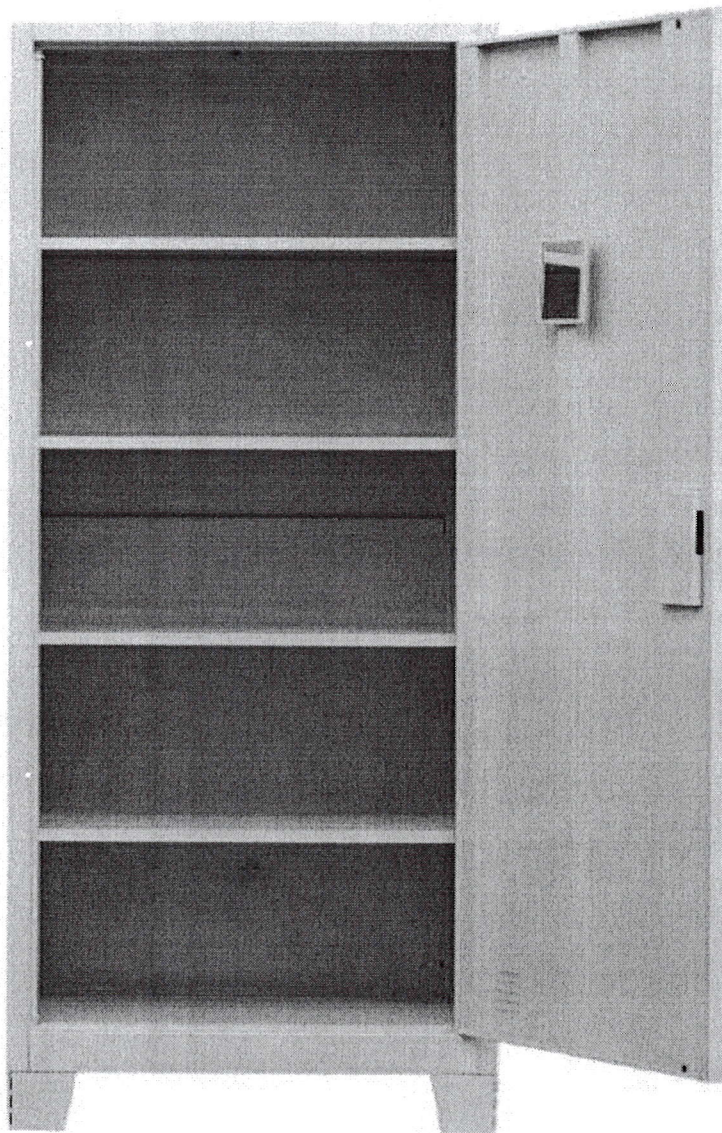

DULAP VESTIAR CU 5 COMPARTIMENTE CU SCAUN / 10 bucăți

- **Dimensiuni (Lxlxh):** 1323x400x1400 mm.
- Dulapul este confectionat din PAL melaminat cu grosimea de 18 mm.
- Peretele din spate a dulapului (compartimentelor) este confectionat din PFL melaminat cu grosimea de 3 mm, dar din spatele băncii (partea de jos a dulapului) este din PAL melaminat cu grosimea de 18 mm
- Fatada este incleiată cu cant din ABS de 2 mm de culoare fag deschis sau paltin.
- Piese din interiorul dulapului incleiate cu cant din ABS de 0,5 mm.
- Balamalele sunt din metal cu închidere lentă.
- Dulapul contine 5 usi prevăzute cu mâner rotund pentru deschidere.
- Fiecare compartiment contine 1 raft sus și 2 cuiere metalice.
- Piesele dulapului sunt asamblate prin elemente de fixare speciale și sigure.
- Dulapul este fixat pe perete pentru siguranța copiilor.
- Dulapul este prevăzut cu garnituri din plastic rezistent.
- **Culoare cadru:** fag deschis sau paltin.

Anexa 15

Dulap metalic pentru uz gospodaresc- 6 bucăți- 1 set

- Dimensiuni: 500x500x1800 mm.
- Dulapul este realizat din tabla de otel profilata de inalta calitate, grosimea de 0,8 mm.
- Suprafata dulapului este acoperita cu vopsea acrilica rezistenta la foc si cu rezistenta sporita la corozie.
- Dulapul este echipat cu 4 mini-rafturi pentru articole de uz casnic si loc pentru galeata/mop/matura,
- In partea superioara este prevazuta cu carlig pentru umerase.
- Dulapul este prevazut cu o usa intarita, cu balamale interioare antiefractie.
- Dulapul este echipat cu fante de ventilatie in partile superioare si inferioare,
- Dulapul este dotat cu mecanism de inchidere cilindric Euro-locks
- Dulapul este echipat cu garnituri rezistente din plastic.
- Culoare: gri.(RAL-7035)

L. J., Petru Zaolnicu

*Anexa
15-a*

Fabricat din otel vopsit, grosime 0.7 mm

Dimensiuni: Latime x Adancime x Inaltime

Dimensiuni: 60x40x190cm

Securizarea se face cu incuietoare intr-un punct

Incuietoare principala cu 2 chei