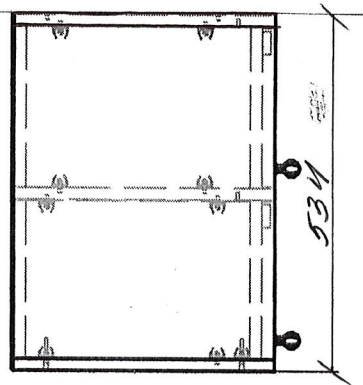

Anexe 2

Dulap cu 2 loc - 1 buc JET M49