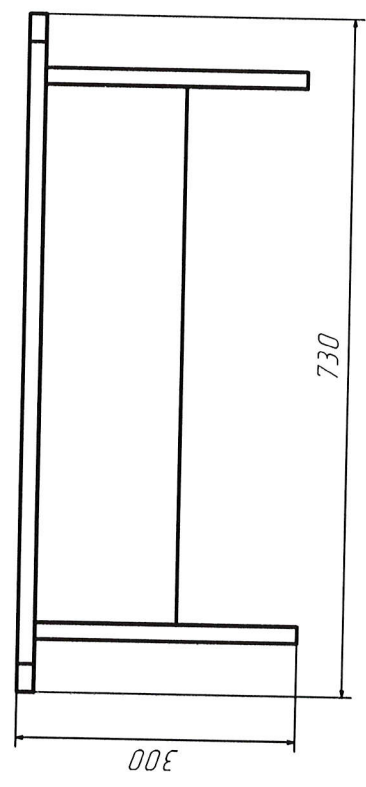

JEJ N 149

JEJ N 149

Scrum p/restior - 1 buc

Area 3