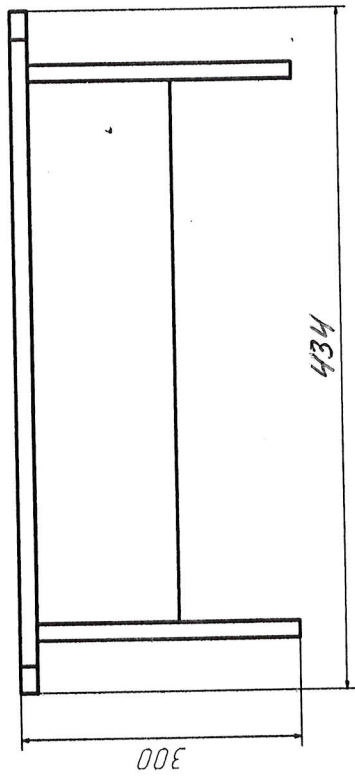

DULAP VESTIAR DIN 2 COMPARTIMENTE CU SCAUN / 1 bucată

- **Dimensiuni (Lxlxh):** 534 x 400 x 1400 mm.
- Dulapul este confecționat din PAL melaminat cu grosimea de 18 mm.
- Peretele din spate a dulapului (compartimentelor) este confecționat din PFL melaminat cu grosimea de 3 mm, dar din spatele băncii (partea de jos a dulapului) este din PAL melaminat cu grosimea de 18 mm
- Fațada este încleiată cu cant din ABS de 2 mm de culoare fag deschis sau paltin.
- Piese din interiorul dulapului încleiate cu cant din ABS de 0,5 mm.
- Balamalele sunt din metal cu închidere lentă.
- Dulapul conține 3 uși prevăzute cu mâner rotund pentru deschidere.
- Fiecare compartiment conține 1 raft sus și 2 cuiere metalice.
- Piese dulapul sunt asamblate prin elemente de fixare speciale și sigure.
- Dulapul este fixat pe perete pentru siguranța copiilor.
- Dulapul este prevăzut cu garnituri din plastic rezistent.
- **Culoare cadru:** fag deschis sau paltin.

Anexe 2

Dulap cu 2 loc - 1 buc JET M49

Area 2

JEJ 1149

Scam p/ restuar - 1mc

DULAP VESTIAR DIN 3 COMPARTIMENTE CU SCAUN / 1 bucată

- **Dimensiuni (Lxlxh):** 801x400x1400 mm.
- Dulapul este confectionat din PAL melaminat cu grosimea de 18 mm.
- Peretele din spate a dulapului (compartimentelor) este confectionat din PFL melaminat cu grosimea de 3 mm, dar din spatele băncii (partea de jos a dulapului) este din PAL melaminat cu grosimea de 18 mm
- Fațada este înțeleiată cu cant din ABS de 2 mm de culoare fag deschis sau paltin.
- Piesele din interiorul dulapului înțeleiate cu cant din ABS de 0,5 mm.
- Balamalele sunt din metal cu închidere lentă.
- Dulapul contine 3 usi prevăzute cu mâner rotund pentru deschidere.
- Fiecare compartiment contine 1 raft sus și 2 cuiere metalice.
- Piesele dulapului sunt asamblate prin elemente de fixare speciale si sigure.
- Dulapul este fixat pe perete pentru siguranta copiilor.
- Dulapul este prevăzut cu garnituri din plastic rezistent.
- **Culoare cadru:** fag deschis sau paltin.