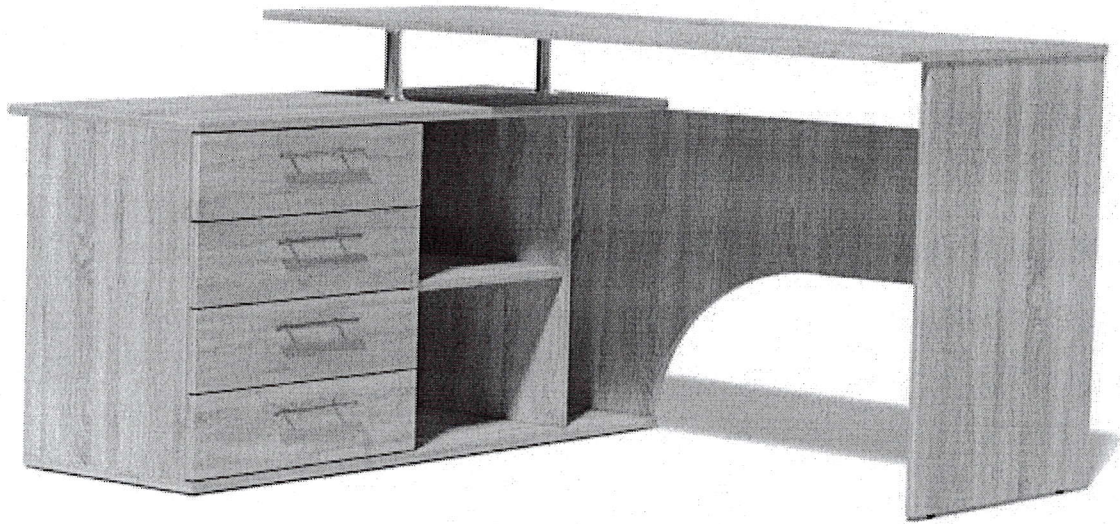

Masa de colt-2 bucăți -

- **Dimensiuni(Lxlxh):** 1400x1200x750 mm.
- Biroul este confectionat din PAL melaminat cu grosimea de 18 mm.
- Fatada biroului este inleciata cu cant din ABS de 1 mm.
- Piesele din interior sunt inleciate cu cant din ABS de 0,5 mm.
- Biroul este prevazuta in partea dreapta un dulap cu 4 sertare cu minere cromate si 2 nise de tip deschis, in partea dreapta este doar suprafata de lucru.
- Piesele biroului sunt asamblate prin elemente de fixare speciale si sigure.
- Masa este prevazuta cu garnituri din plastic rezistent pentru a asigura protectia pardoselii.
- **Culori:** perla artizan.