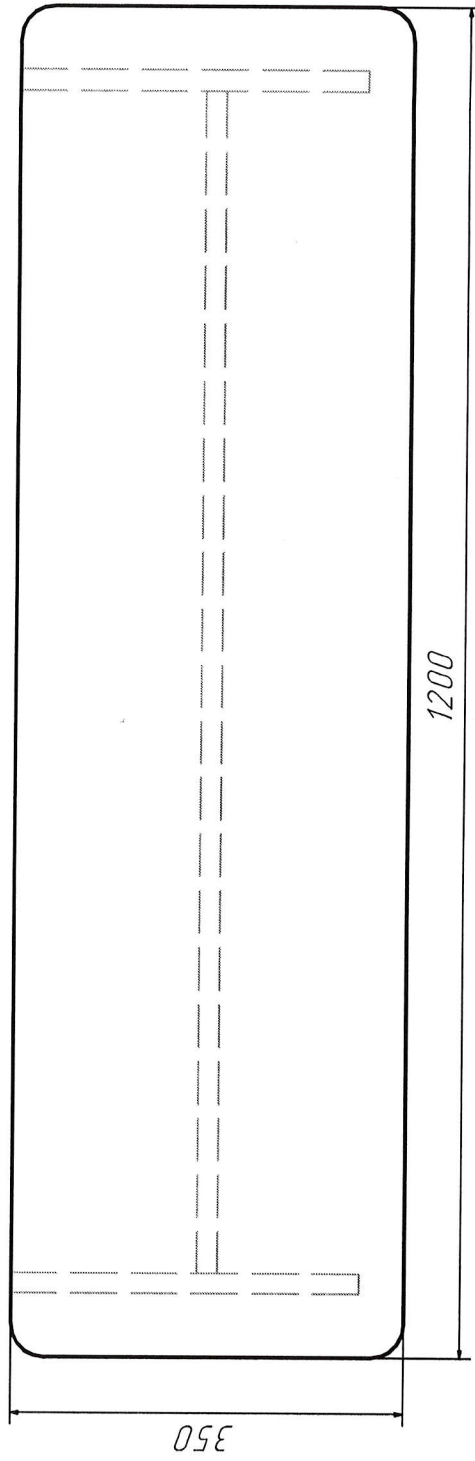

DULAP VESTIAR CU 5 COMPARTIMENTE CU SCAUN / 10 bucăți

- **Dimensiuni (Lxlxh):** 1323x400x1400 mm.
- Dulapul este confectionat din PAL melaminat cu grosimea de 18 mm.
- Peretele din spate a dulapului (compartimentelor) este confectionat din PFL melaminat cu grosimea de 3 mm, dar din spatele băncii (partea de jos a dulapului) este din PAL melaminat cu grosimea de 18 mm
- Fatada este incleiată cu cant din ABS de 2 mm de culoare fag deschis sau paltin.
- Piese din interiorul dulapului incleiate cu cant din ABS de 0,5 mm.
- Balamalele sunt din metal cu închidere lentă.
- Dulapul contine 5 usi prevăzute cu mâner rotund pentru deschidere.
- Fiecare compartiment contine 1 raft sus și 2 cuiere metalice.
- Piesele dulapului sunt asamblate prin elemente de fixare speciale și sigure.
- Dulapul este fixat pe perete pentru siguranța copiilor.
- Dulapul este prevăzut cu garnituri din plastic rezistent.
- **Culoare cadru:** fag deschis sau paltin.

DULAP VESTIAR DIN 2 COMPARTIMENTE CU SCAUN / 1 bucată

- **Dimensiuni (Lxlxh):** 534 x 400 x 1400 mm.
- Dulapul este confecționat din PAL melaminat cu grosimea de 18 mm.
- Peretele din spate a dulapului (compartimentelor) este confecționat din PFL melaminat cu grosimea de 3 mm, dar din spatele băncii (partea de jos a dulapului) este din PAL melaminat cu grosimea de 18 mm
- Fațada este încleiată cu cant din ABS de 2 mm de culoare fag deschis sau paltin.
- Piese din interiorul dulapului încleiate cu cant din ABS de 0,5 mm.
- Balamalele sunt din metal cu închidere lentă.
- Dulapul conține 3 uși prevăzute cu mâner rotund pentru deschidere.
- Fiecare compartiment conține 1 raft sus și 2 cuiere metalice.
- Piese dulapul sunt asamblate prin elemente de fixare speciale și sigure.
- Dulapul este fixat pe perete pentru siguranța copiilor.
- Dulapul este prevăzut cu garnituri din plastic rezistent.
- **Culoare cadru:** fag deschis sau paltin.