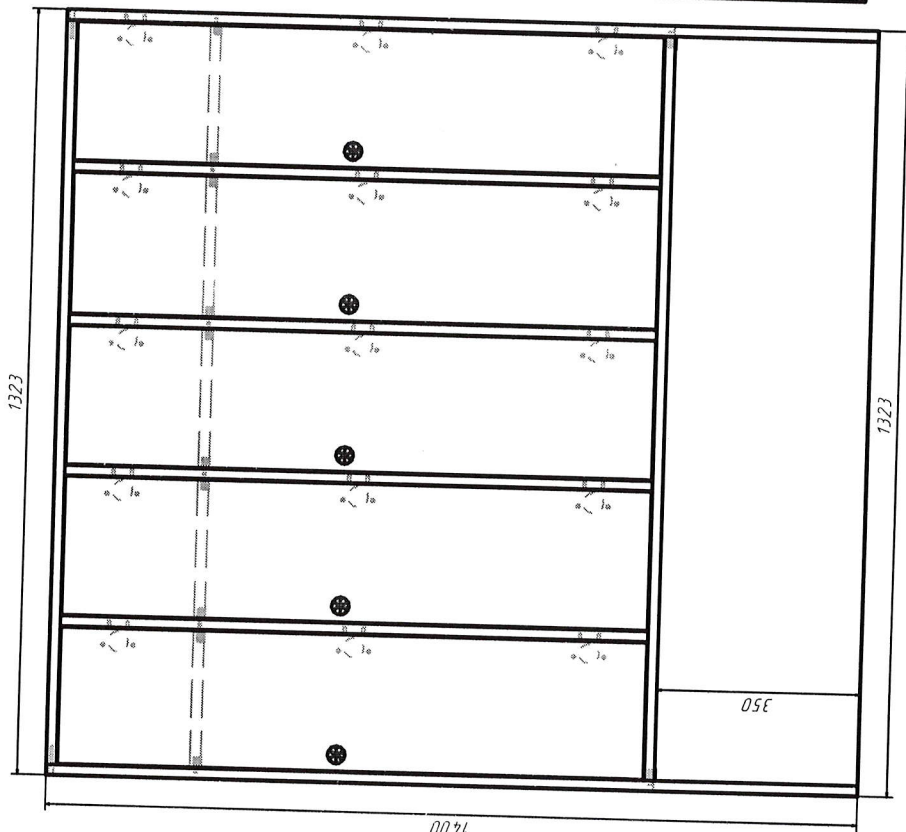

Dulap cu 5 loc - 10 buc