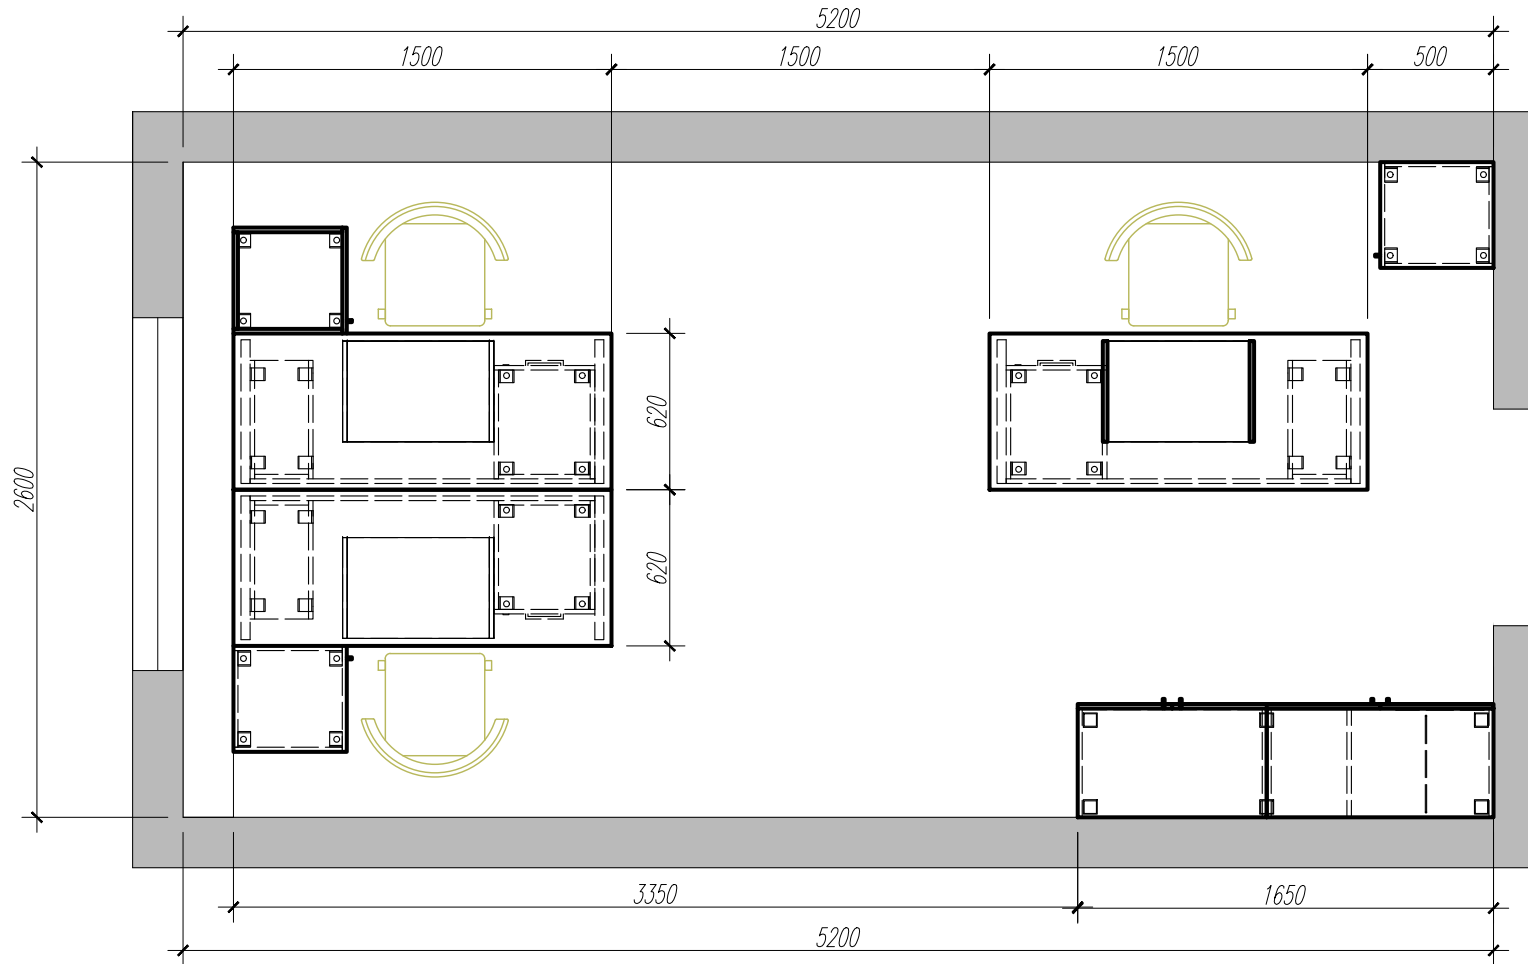

Client: PROCURATURA ANENII-NOI
birou CONSULTANTI