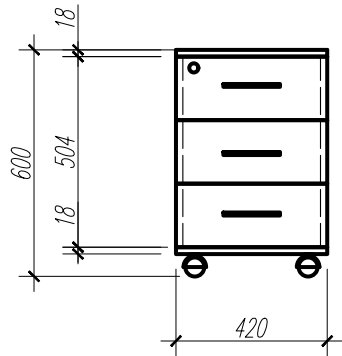

COMODA CU SERTARE

3 buc.