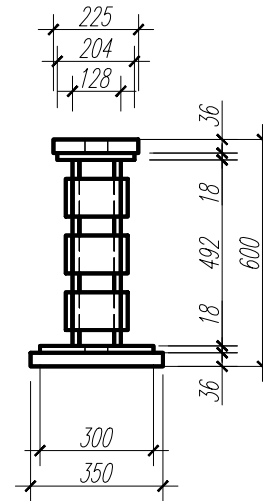

Suport drapele

USI CUPEU (camuflare trecere)

MASA DE BIROU

3 buc.

BRIU

bir. CONSULTANTI

1 buc.

BRIU