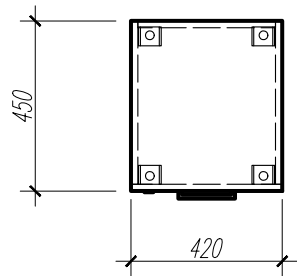

COMODA CU SERTARE

3 buc.