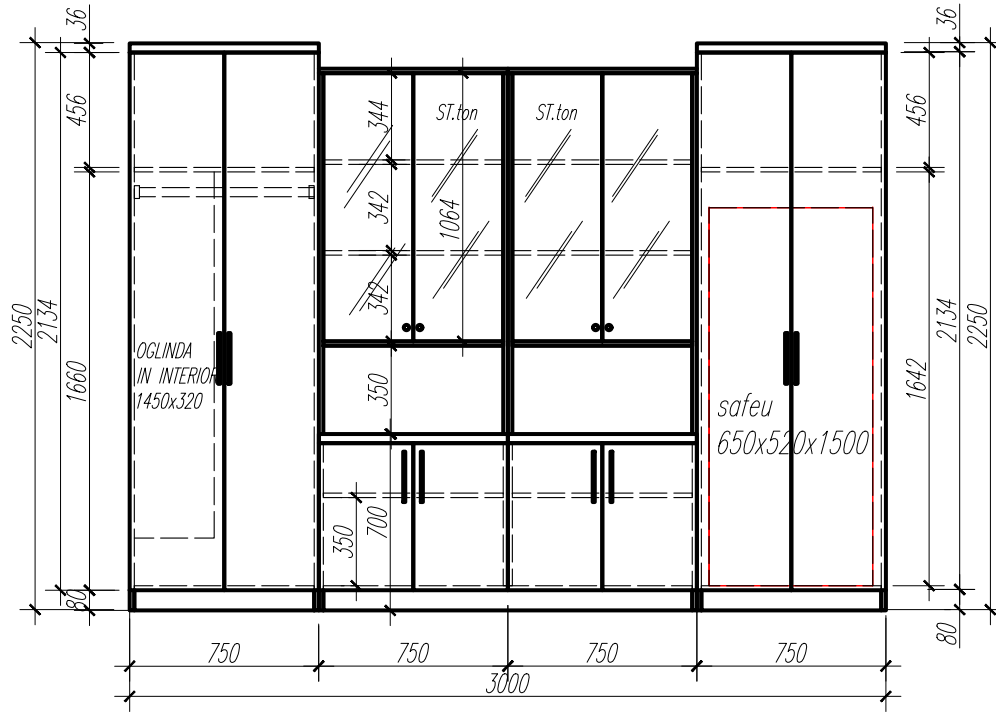

GARNITURA DE BIROU

birou conduscat