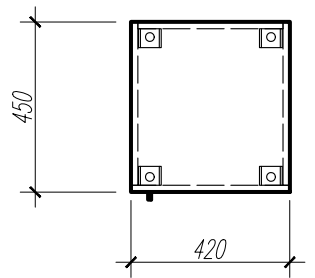

COMODA CU USITA

3buc.