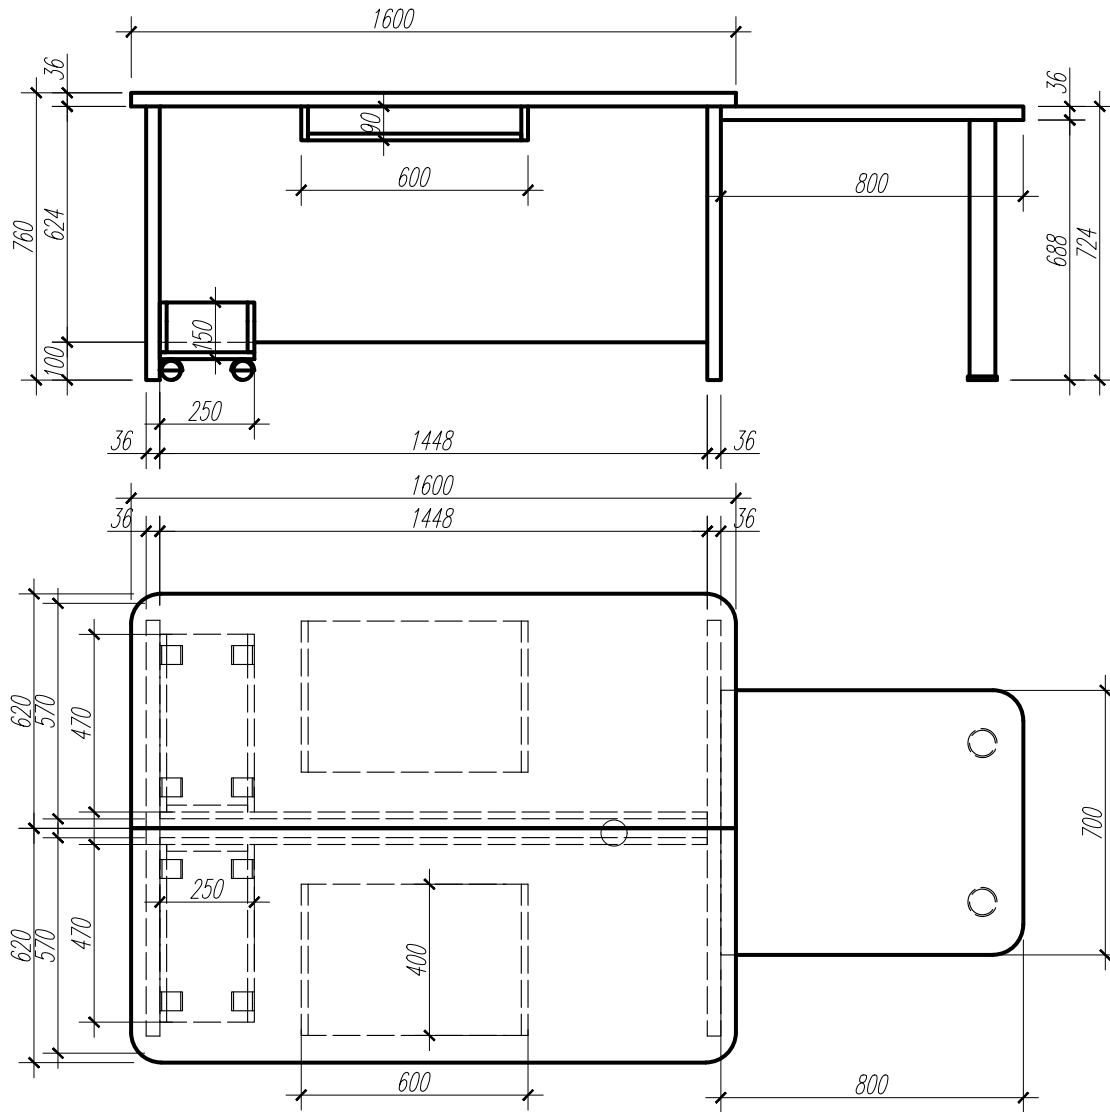

DULAP HAINE- MAPE

COMODA CU SERTARE

1 buc.

client: PROCURATURA ANENII-NOI
bir. d.LIVADARU

client: PROCURATURA ANENII-NOI
bir. d.LIVADARU

MASA DE BIROU

MASA DE BIROU

BRIU