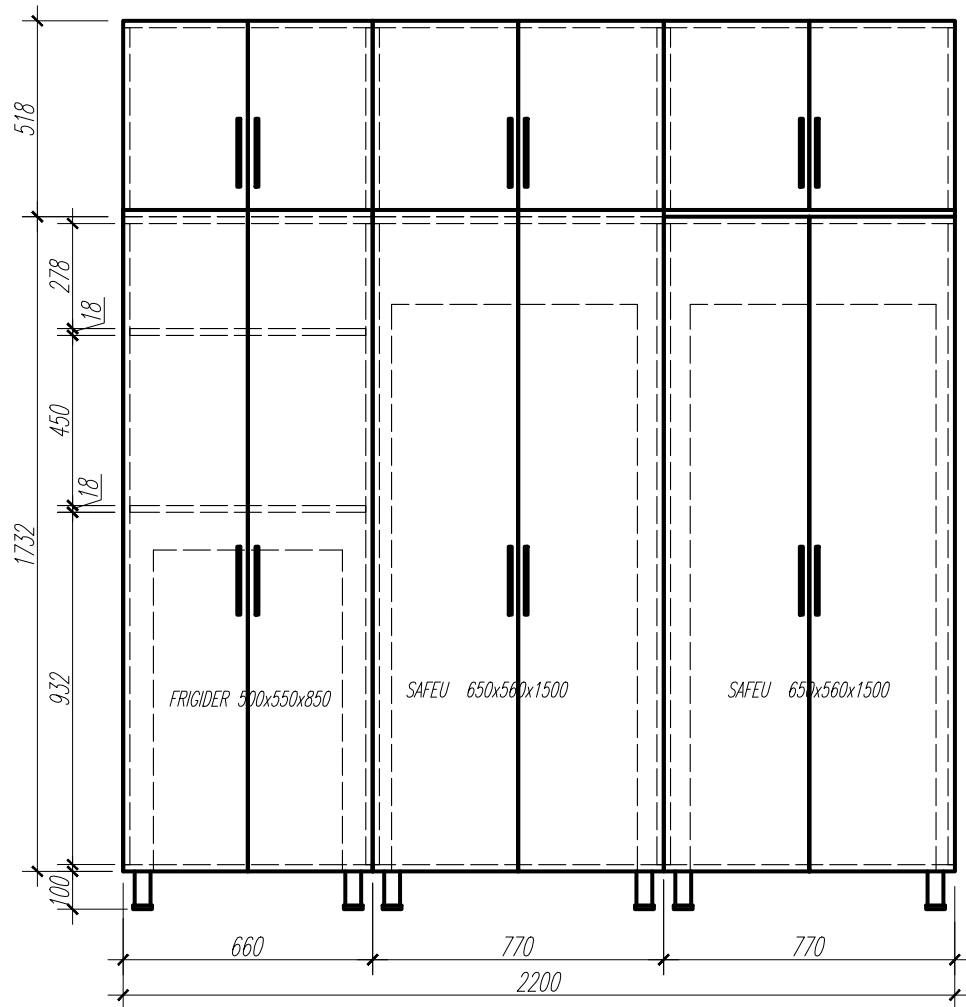

Client: PROCURATURA ANENII-NOI
DULAP PENTRU SAFEU