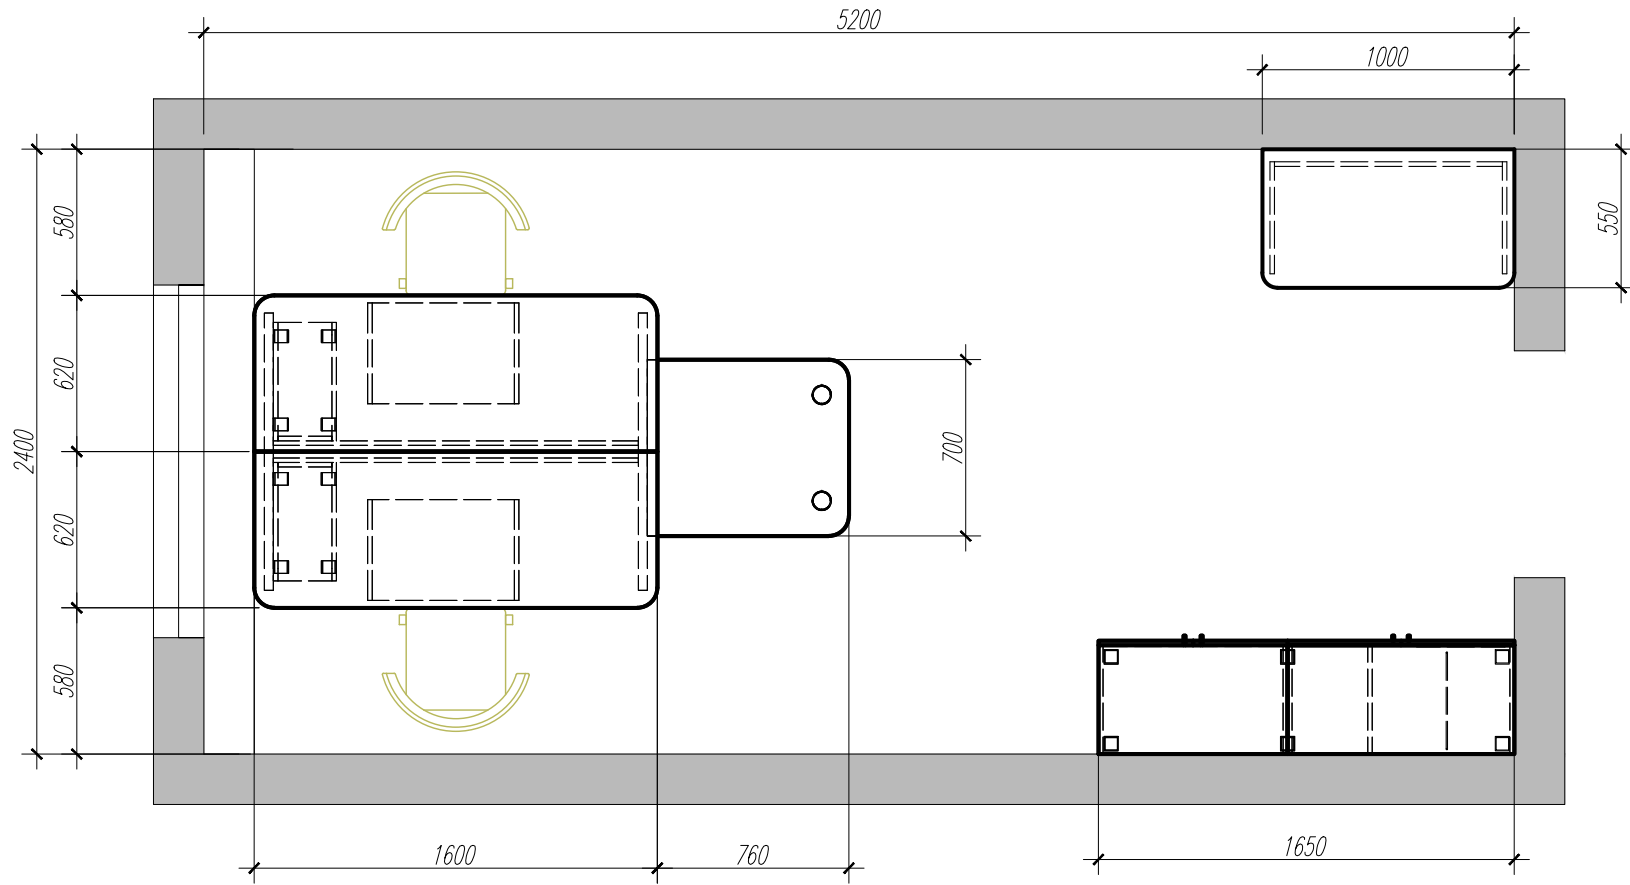

client: PROCURATURA ANENII-NOI
plan birou