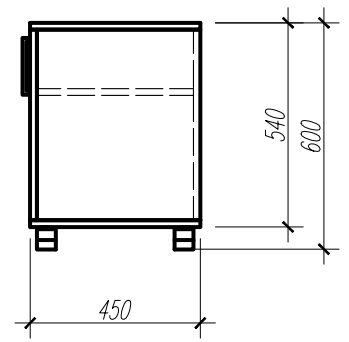

COMODA CU USITA

3buc.