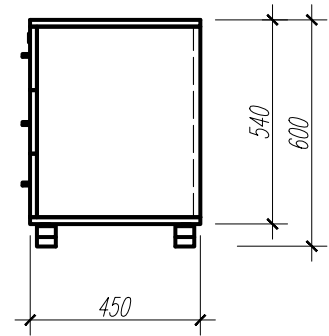

COMODA CU SERTARE

3 buc.