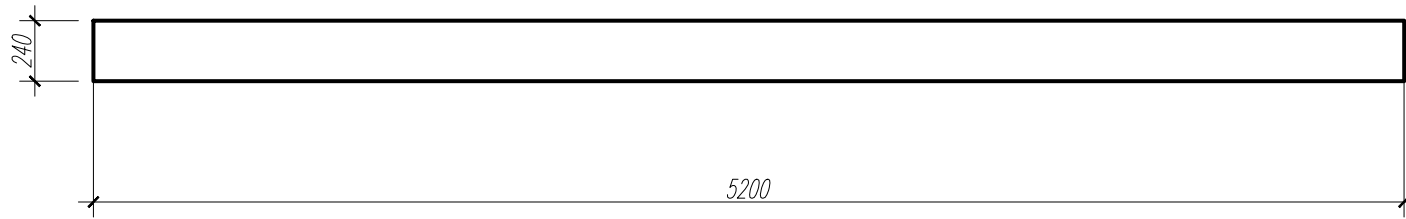

BRIU

bir. CONSULTANTI

1 buc.