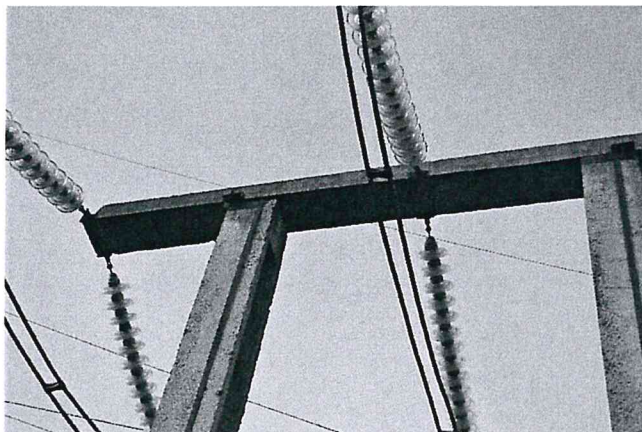

Expert Tehnic 046
IVASENCO VALENTIN
Domeniile B.1.2.7
Nr. de inregistrare a avizului _____
Valabil de la 22.04.2021 pînă la 22.04.2026

Expert Tehnic 074
MÎRZA DUMITRU
Domeniile B.1,2,7
Nr. de inregistrare a avizului _____
Valabil de la 30.03.2022 pînă la 30.03.2027