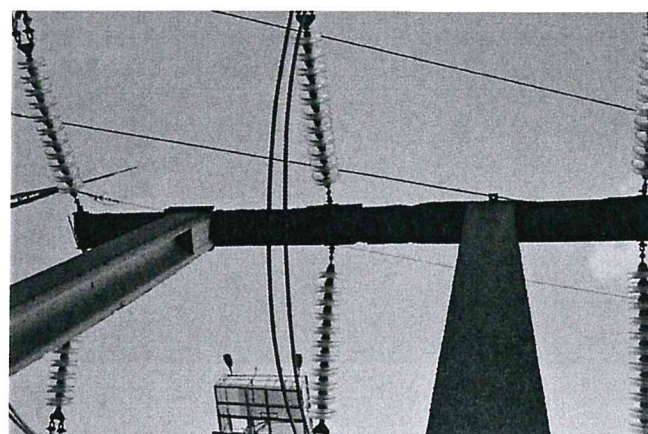

Expert Tehnic 046
IVASENCO VALENTIN
Domeniile B.1.2.7
Nr. de inregistrare a avizului _____
Valabil de la 22.04.2021 pînă la 22.04.2026

Expert Tehnic 074
MÎRZA DUMITRU
Domeniile B.1,2,7
Nr. de inregistrare a avizului _____
Valabil de la 30.03.2022 pînă la 30.03.2027