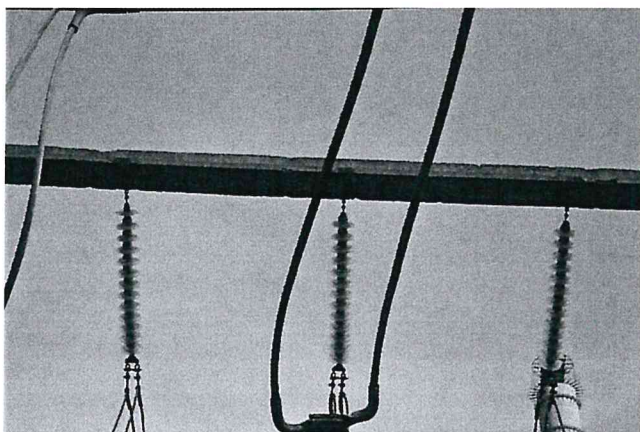

Expert Tehnic 046
IVASENCO VALENTIN
Domeniile B.1.2.7
Nr. de inregistrare a avizului _____
Valabil de la 22.04.2021 pînă la 22.04.2026

Expert Tehnic 074
MÎRZA DUMITRU
Domeniile B.1,2,7
Nr. de inregistrare a avizului _____
Valabil de la 30.03.2022 pînă la 30.03.2027