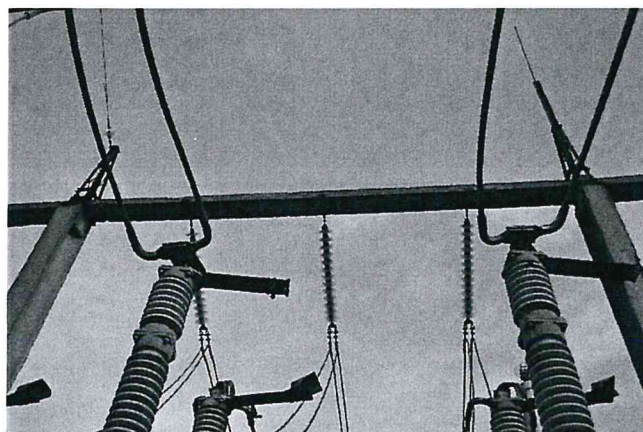

Expert Tehnic 046
IVASENCO VALENTIN
Domeniile B.1.2.7
Nr. de inregistrare a avizului _____
Valabil de la 22.04.2021 pînă la 22.04.2026

Expert Tehnic 074
MÎRZA DUMITRU
Domeniile B.1,2,7
Nr. de inregistrare a avizului _____
Valabil de la 30.03.2022 pînă la 30.03.2027