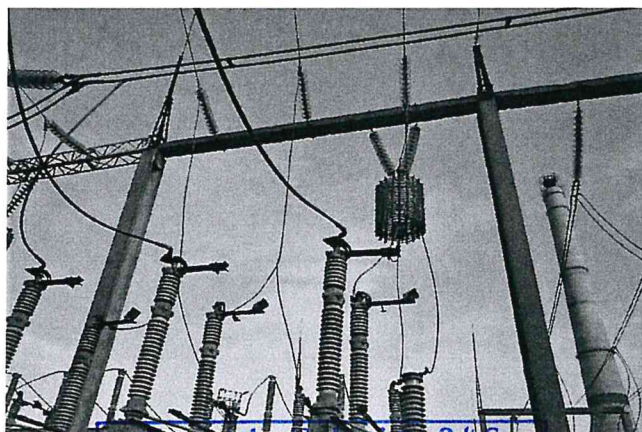

Expert Tehnic 046
IVASENCO VALENTIN
Domeniile B.1.2.7
Nr. de inregistrare a avizului _____
Valabil de la 22.04.2021 pînă la 22.04.2026

Expert Tehnic 074
MÎRZA DUMITRU
Domeniile B.1,2,7
Nr. de inregistrare a avizului _____
Valabil de la 30.03.2022 pînă la 30.03.2027