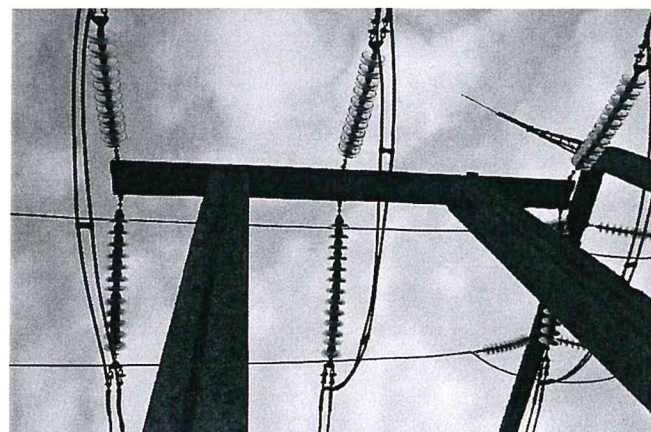

Expert Tehnic 046
IVASENCO VALENTIN
Domeniile B.1.2.7
Nr. de inregistrare a avizului _____
Valabil de la 22.04.2021 pînă la 22.04.2026

Expert Tehnic 074
MÎRZA DUMITRU
Domeniile B.1,2,7
Nr. de inregistrare a avizului _____
Valabil de la 30.03.2022 pînă la 30.03.2027