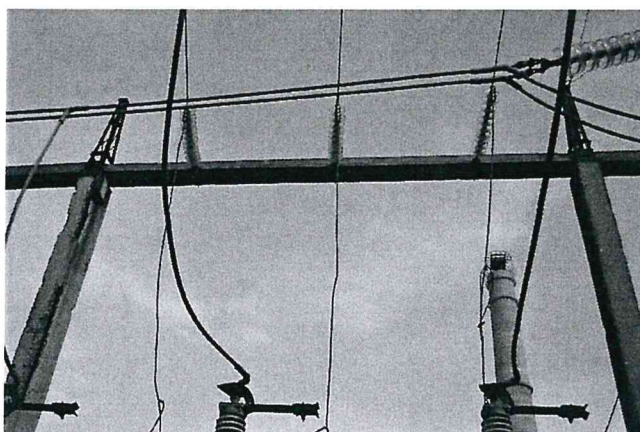

Expert Tehnic 046
IVASENCO VALENTIN
Domeniile B.1.2.7
Nr. de inregistrare a avizului _____
Valabil de la 22.04.2021 pînă la 22.04.2026

Expert Tehnic 074
MÎRZA DUMITRU
Domeniile B.1,2,7
Nr. de inregistrare a avizului _____
Valabil de la 30.03.2022 pînă la 30.03.2027