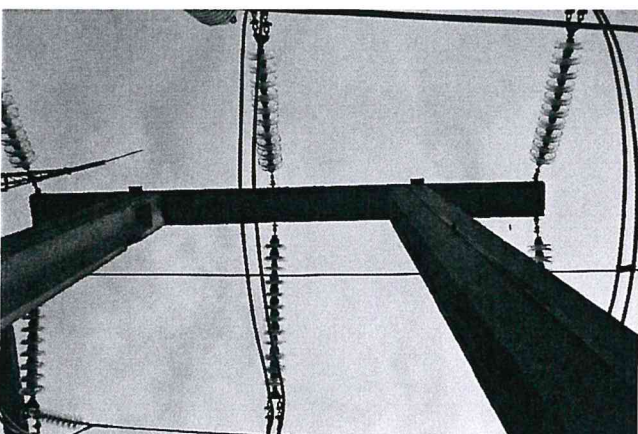

Expert Tehnic 046
IVASENCO VALENTIN
Domeniile B.1.2.7
Nr. de inregistrare a avizului _____
Valabil de la 22.04.2021 pînă la 22.04.2026

Expert Tehnic 074
MIRZA DUMITRU
Domeniile B.1,2,7
Nr. de inregistrare a avizului _____
Valabil de la 30.03.2022 pînă la 30.03.2027