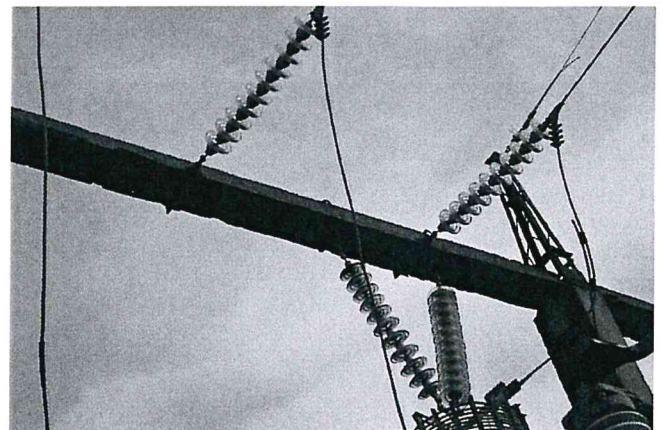

Expert Tehnic 046
IVASENCO VALENTIN
Domeniile B.1.2.7
Nr. de inregistrare a avizului _____
Valabil de la 22.04.2021 pînă la 22.04.2026

Expert Tehnic 074
MÎRZA DUMITRU
Domeniile B.1,2,7
Nr. de inregistrare a avizului _____
Valabil de la 30.03.2022 pînă la 30.03.2027