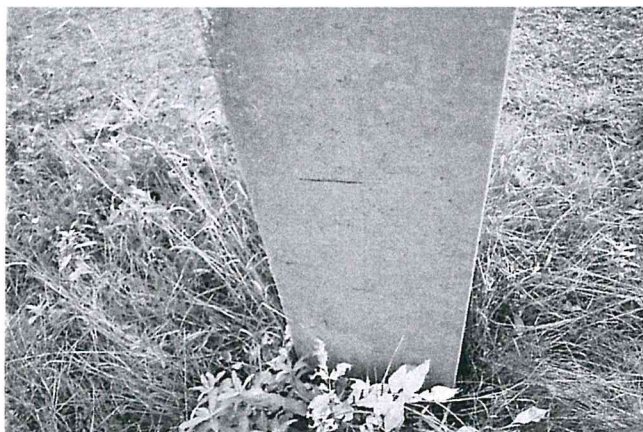

Expert Tehnic 046
IVASENCO VALENTIN
Domeniile B.1.2.7
Nr. de inregistrare a avizului _____
Valabil de la 22.04.2021 pînă la 22.04.2026

Expert Tehnic 074
MIRZA DUMITRU
Domeniile B.1,2,7
Nr. de inregistrare a avizului _____
Valabil de la 30.03.2022 pînă la 30.03.2027