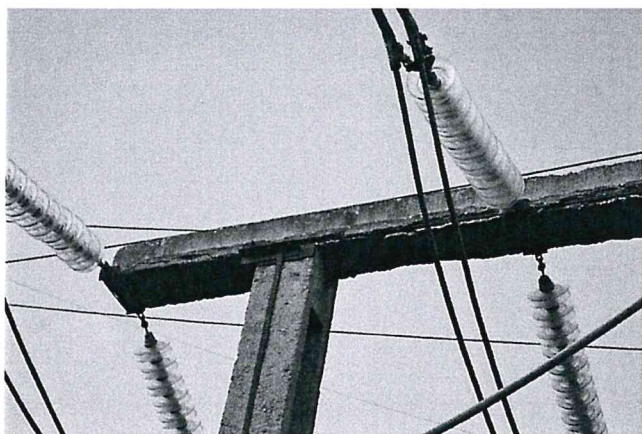

Expert Tehnic 046
IVASENCO VALENTIN
Domeniile B.1.2.7
Nr. de inregistrare a avizului _____
Valabil de la 22.04.2021 pînă la 22.04.2026

Expert Tehnic 074
MÎRZA DUMITRU
Domeniile B.1,2,7
Nr. de inregistrare a avizului _____
Valabil de la 30.03.2022 pînă la 30.03.2027