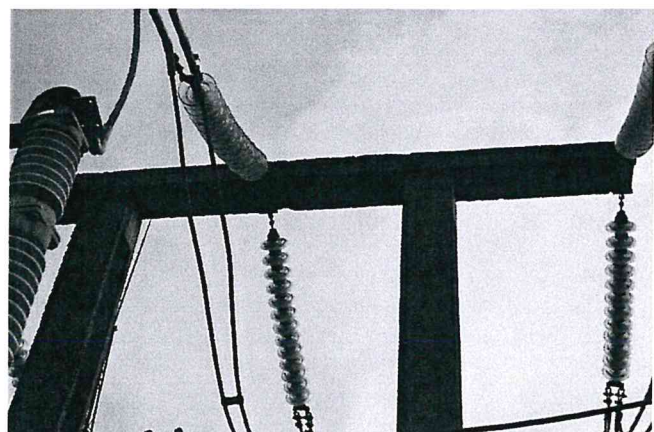

Expert Tehnic 046
IVASENCO VALENTIN
Domeniile B.1.2.7
Nr. de inregistrare a avizului _____
Valabil de la 22.04.2021 pînă la 22.04.2026

Expert Tehnic 074
MIRZA DUMITRU
Domeniile B.1,2,7
Nr. de inregistrare a avizului _____
Valabil de la 30.03.2022 pînă la 30.03.2027