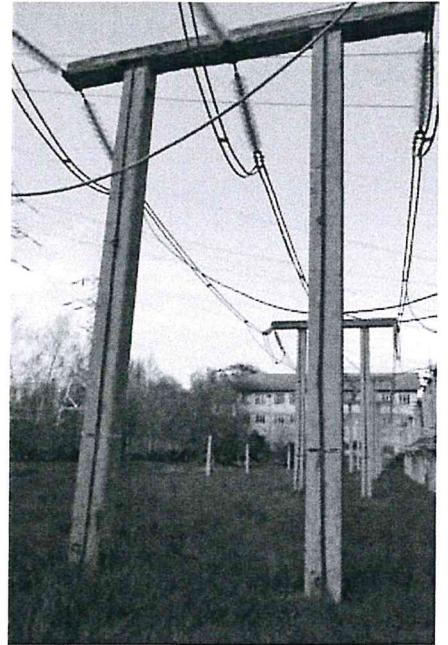

Expert Tehnic 046
IVASENCO VALENTIN
Domeniile B.1.2.7
Nr. de inregistrare a avizului _____
Valabil de la 22.04.2021 pînă la 22.04.2026

Expert Tehnic 074
MÎRZA DUMITRU
Domeniile B.1,2,7
Nr. de inregistrare a avizului _____
Valabil de la 30.03.2022 pînă la 30.03.2027