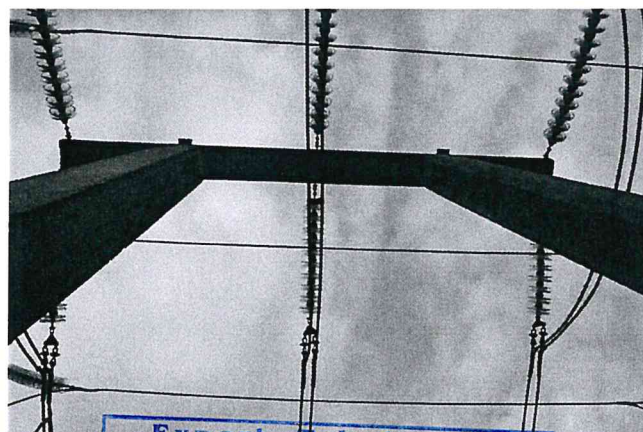

Expert Tehnic 046
IVASENCO VALENTIN
Domeniile B.1.2.7
Nr. de inregistrare a avizului _____
Valabil de la 22.04.2021 pînă la 22.04.2026

Expert Tehnic 074
MÎRZA DUMITRU
Domeniile B.1,2,7
Nr. de inregistrare a avizului _____
Valabil de la 30.03.2022 pînă la 30.03.2027