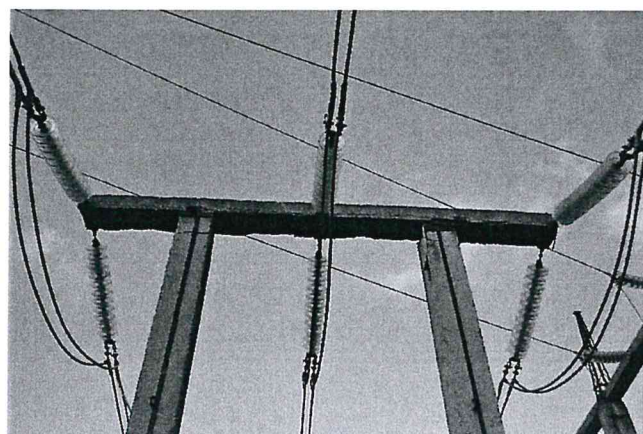

Expert Tehnic 046
IVASENCO VALENTIN
Domeniile B.1.2.7
Nr. de inregistrare a avizului _____
Valabil de la 22.04.2021 pînă la 22.04.2026

Expert Tehnic 074
MÎRZA DUMITRU
Domeniile B.1,2,7
Nr. de inregistrare a avizului _____
Valabil de la 30.03.2022 pînă la 30.03.2027