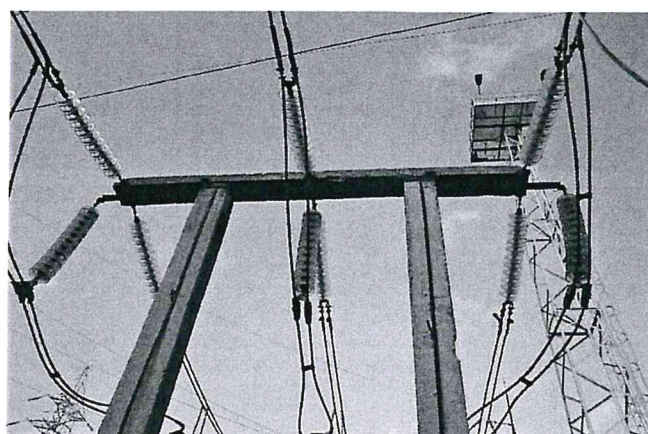

Expert Tehnic 046
IVASENCO VALENTIN
Domeniile B.1.2.7
Nr. de inregistrare a avizului _____
Valabil de la 22.04.2021 pînă la 22.04.2026

Expert Tehnic 074
MÎRZA DUMITRU
Domeniile B.1,2,7
Nr. de inregistrare a avizului _____
Valabil de la 30.03.2022 pînă la 30.03.2027