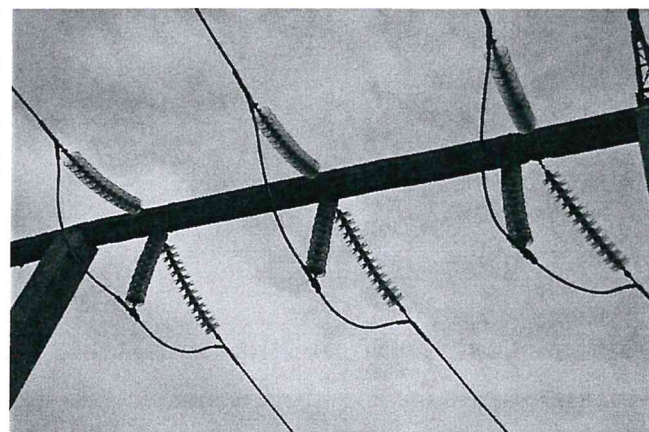

Expert Tehnic 046
IVASENCO VALENTIN
Domeniile B.1.2.7
Nr. de inregistrare a avizului _____
Valabil de la 22.04.2021 pînă la 22.04.2026

Expert Tehnic 074
MÎRZA DUMITRU
Domeniile B.1,2,7
Nr. de inregistrare a avizului _____
Valabil de la 30.03.2022 pînă la 30.03.2027