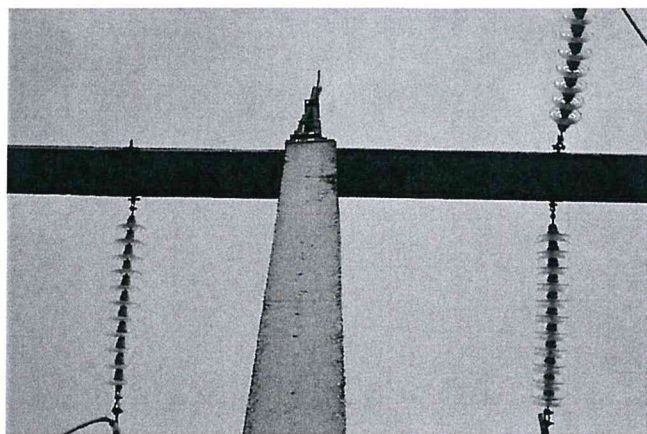

Expert Tehnic 046
IVASENCO VALENTIN
Domeniile B.1.2.7
Nr. de inregistrare a avizului _____
Valabil de la 22.04.2021 pînă la 22.04.2026

Expert Tehnic 074
MÎRZA DUMITRU
Domeniile B.1,2,7
Nr. de inregistrare a avizului _____
Valabil de la 30.03.2022 pînă la 30.03.2027