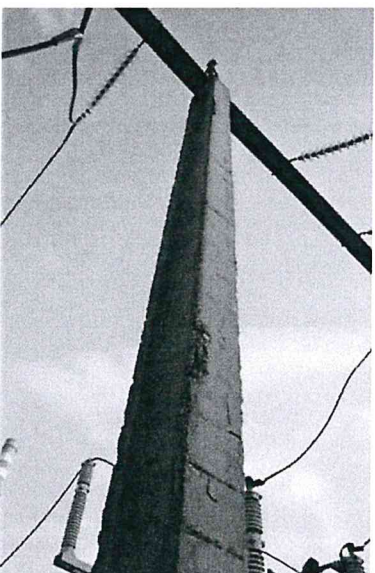

Expert Tehnic 046
IVASENCO VALENTIN
Domeniile B.1.2.7
Nr. de inregistrare a avizului _____
Valabil de la 22.04.2021 pînă la 22.04.2026

Expert Tehnic 074
MÎRZA DUMITRU
Domeniile B.1,2,7
Nr. de inregistrare a avizului _____
Valabil de la 30.03.2022 pînă la 30.03.2027