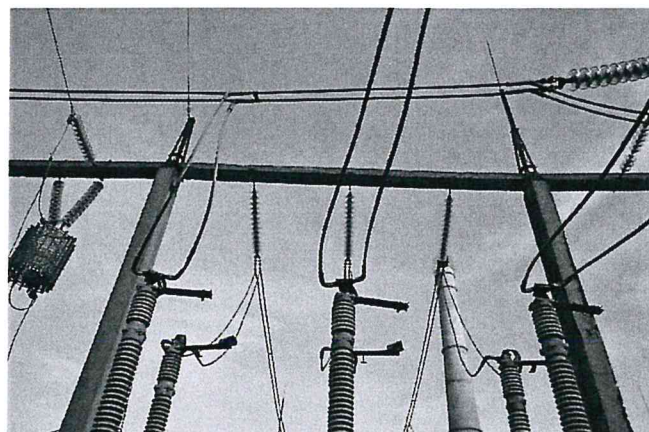

Expert Tehnic 046
IVASENCO VALENTIN
Domeniile B.1.2.7
Nr. de inregistrare a avizului _____
Valabil de la 22.04.2021 pînă la 22.04.2026

Expert Tehnic 074
MÎRZA DUMITRU
Domeniile B.1,2,7
Nr. de inregistrare a avizului _____
Valabil de la 30.03.2022 pînă la 30.03.2027