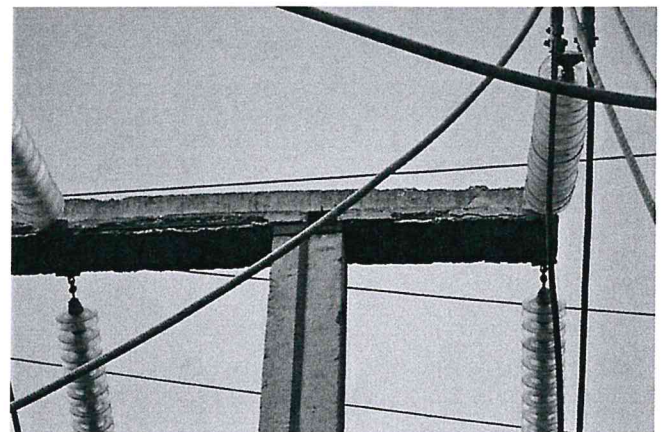

Expert Tehnic 046
IVASENCO VALENTIN
Domeniile B.1.2.7
Nr. de inregistrare a avizului _____
Valabil de la 22.04.2021 pînă la 22.04.2026

Expert Tehnic 074
MÎRZA DUMITRU
Domeniile B.1,2,7
Nr. de inregistrare a avizului _____
Valabil de la 30.03.2022 pînă la 30.03.2027