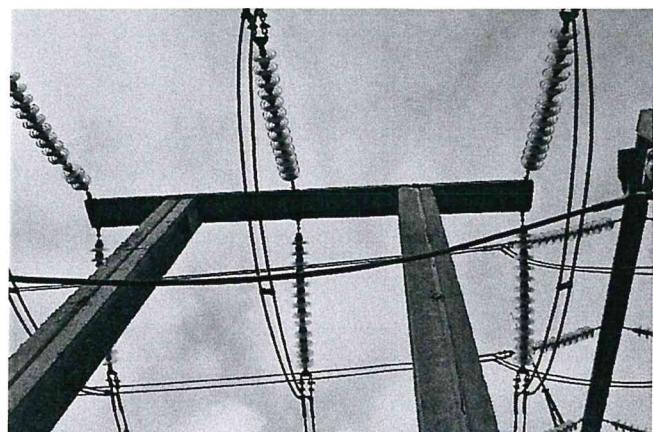

Expert Tehnic 046
IVASENCO VALENTIN
Domeniile B.1.2.7
Nr. de inregistrare a avizului _____
Valabil de la 22.04.2021 pînă la 22.04.2026

Expert Tehnic 074
MIRZA DUMITRU
Domeniile B.1,2,7
Nr. de inregistrare a avizului _____
Valabil de la 30.03.2022 pînă la 30.03.2027