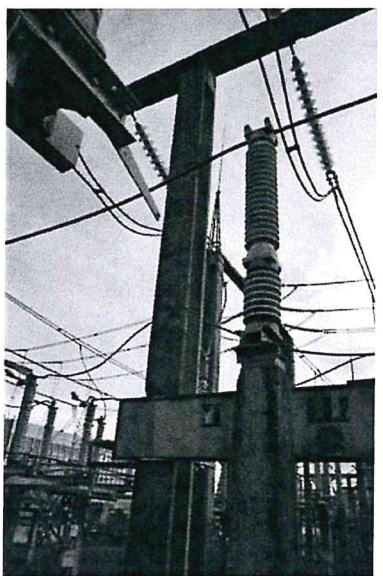

Expert Tehnic 046
IVASENCO VALENTIN
Domeniile B.1.2.7
Nr. de inregistrare a avizului _____
Valabil de la 22.04.2021 pînă la 22.04.2026

Expert Tehnic 074
MÎRZA DUMITRU
Domeniile B.1,2,7
Nr. de inregistrare a avizului _____
Valabil de la 30.03.2022 pînă la 30.03.2027