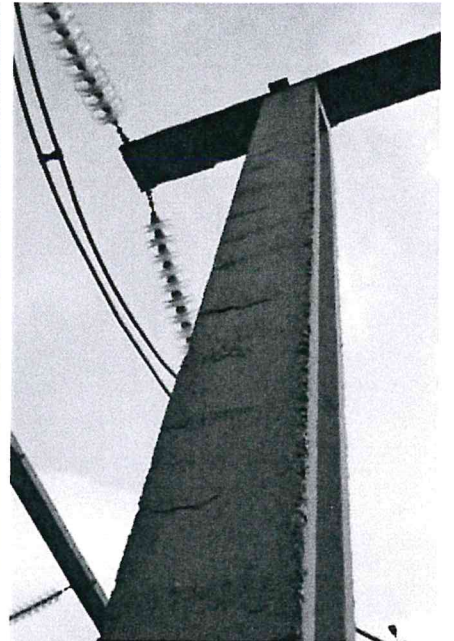

Expert Tehnic 046
IVASENCO VALENTIN
Domeniile B.1.2.7
Nr. de inregistrare a avizului _____
Valabil de la 22.04.2021 pînă la 22.04.2026

Expert Tehnic 074
MÎRZA DUMITRU
Domeniile B.1,2,7
Nr. de inregistrare a avizului _____
Valabil de la 30.03.2022 pînă la 30.03.2027