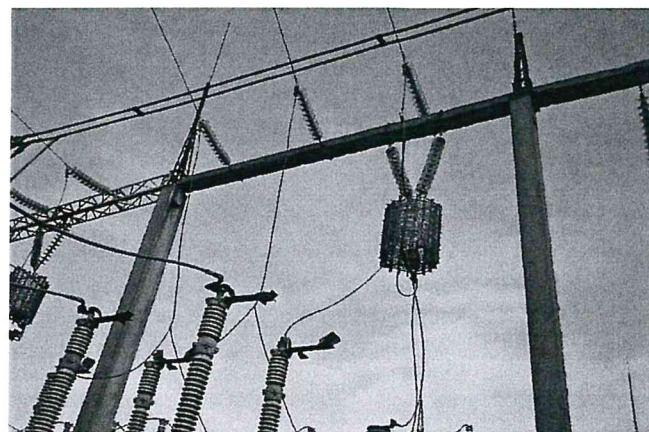

Expert Tehnic 046
IVASENCO VALENTIN
Domeniile B.1.2.7
Nr. de inregistrare a avizului _____
Valabil de la 22.04.2021 pînă la 22.04.2026

Expert Tehnic 074
MÎRZA DUMITRU
Domeniile B.1,2,7
Nr. de inregistrare a avizului _____
Valabil de la 30.03.2022 pînă la 30.03.2027