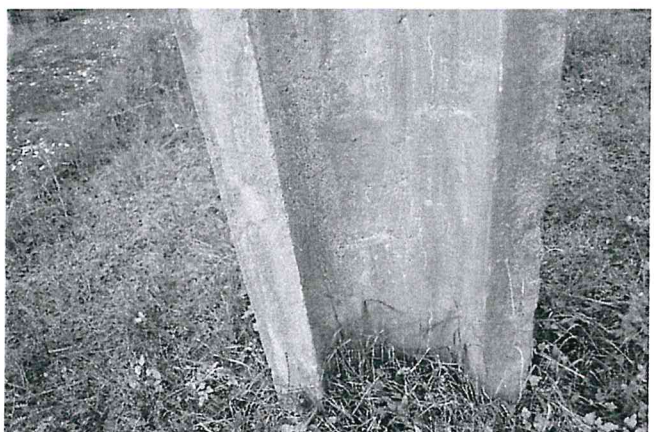

Expert Tehnic 046
IVASENCO VALENTIN
Domeniile B.1.2.7
Nr. de inregistrare a avizului _____
Valabil de la 22.04.2021 pînă la 22.04.2026

Expert Tehnic 074
MIRZA DUMITRU
Domeniile B.1,2,7
Nr. de inregistrare a avizului _____
Valabil de la 30.03.2022 pînă la 30.03.2027