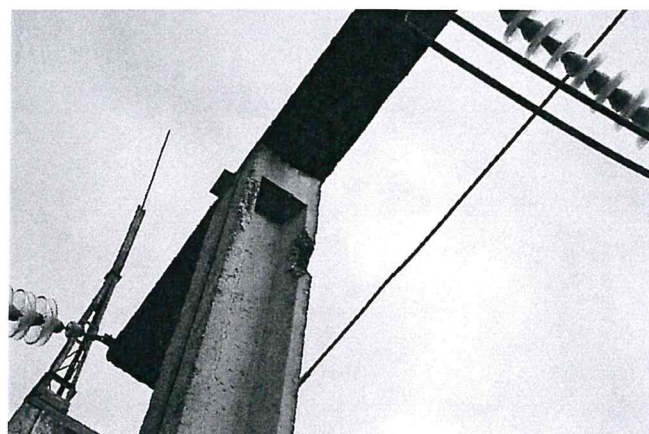

Expert Tehnic 046
IVASENCO VALENTIN
Domeniile B.1.2.7
Nr. de inregistrare a avizului _____
Valabil de la 22.04.2021 pînă la 22.04.2026

Expert Tehnic 074
MIRZA DUMITRU
Domeniile B.1,2,7
Nr. de inregistrare a avizului _____
Valabil de la 30.03.2022 pînă la 30.03.2027