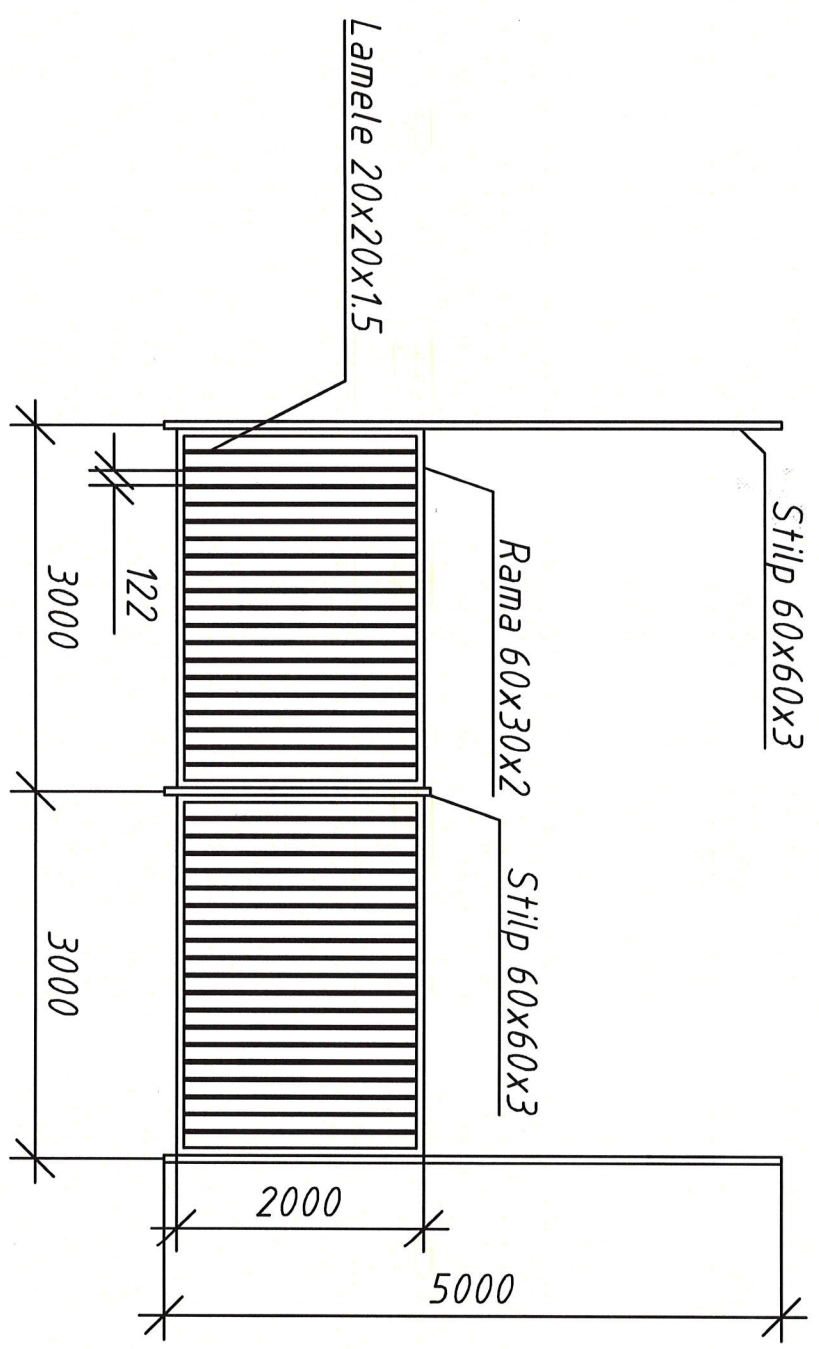

Model sectii gard Stadionul Dinamo

Aprobat: Sef, Silviu IURIL