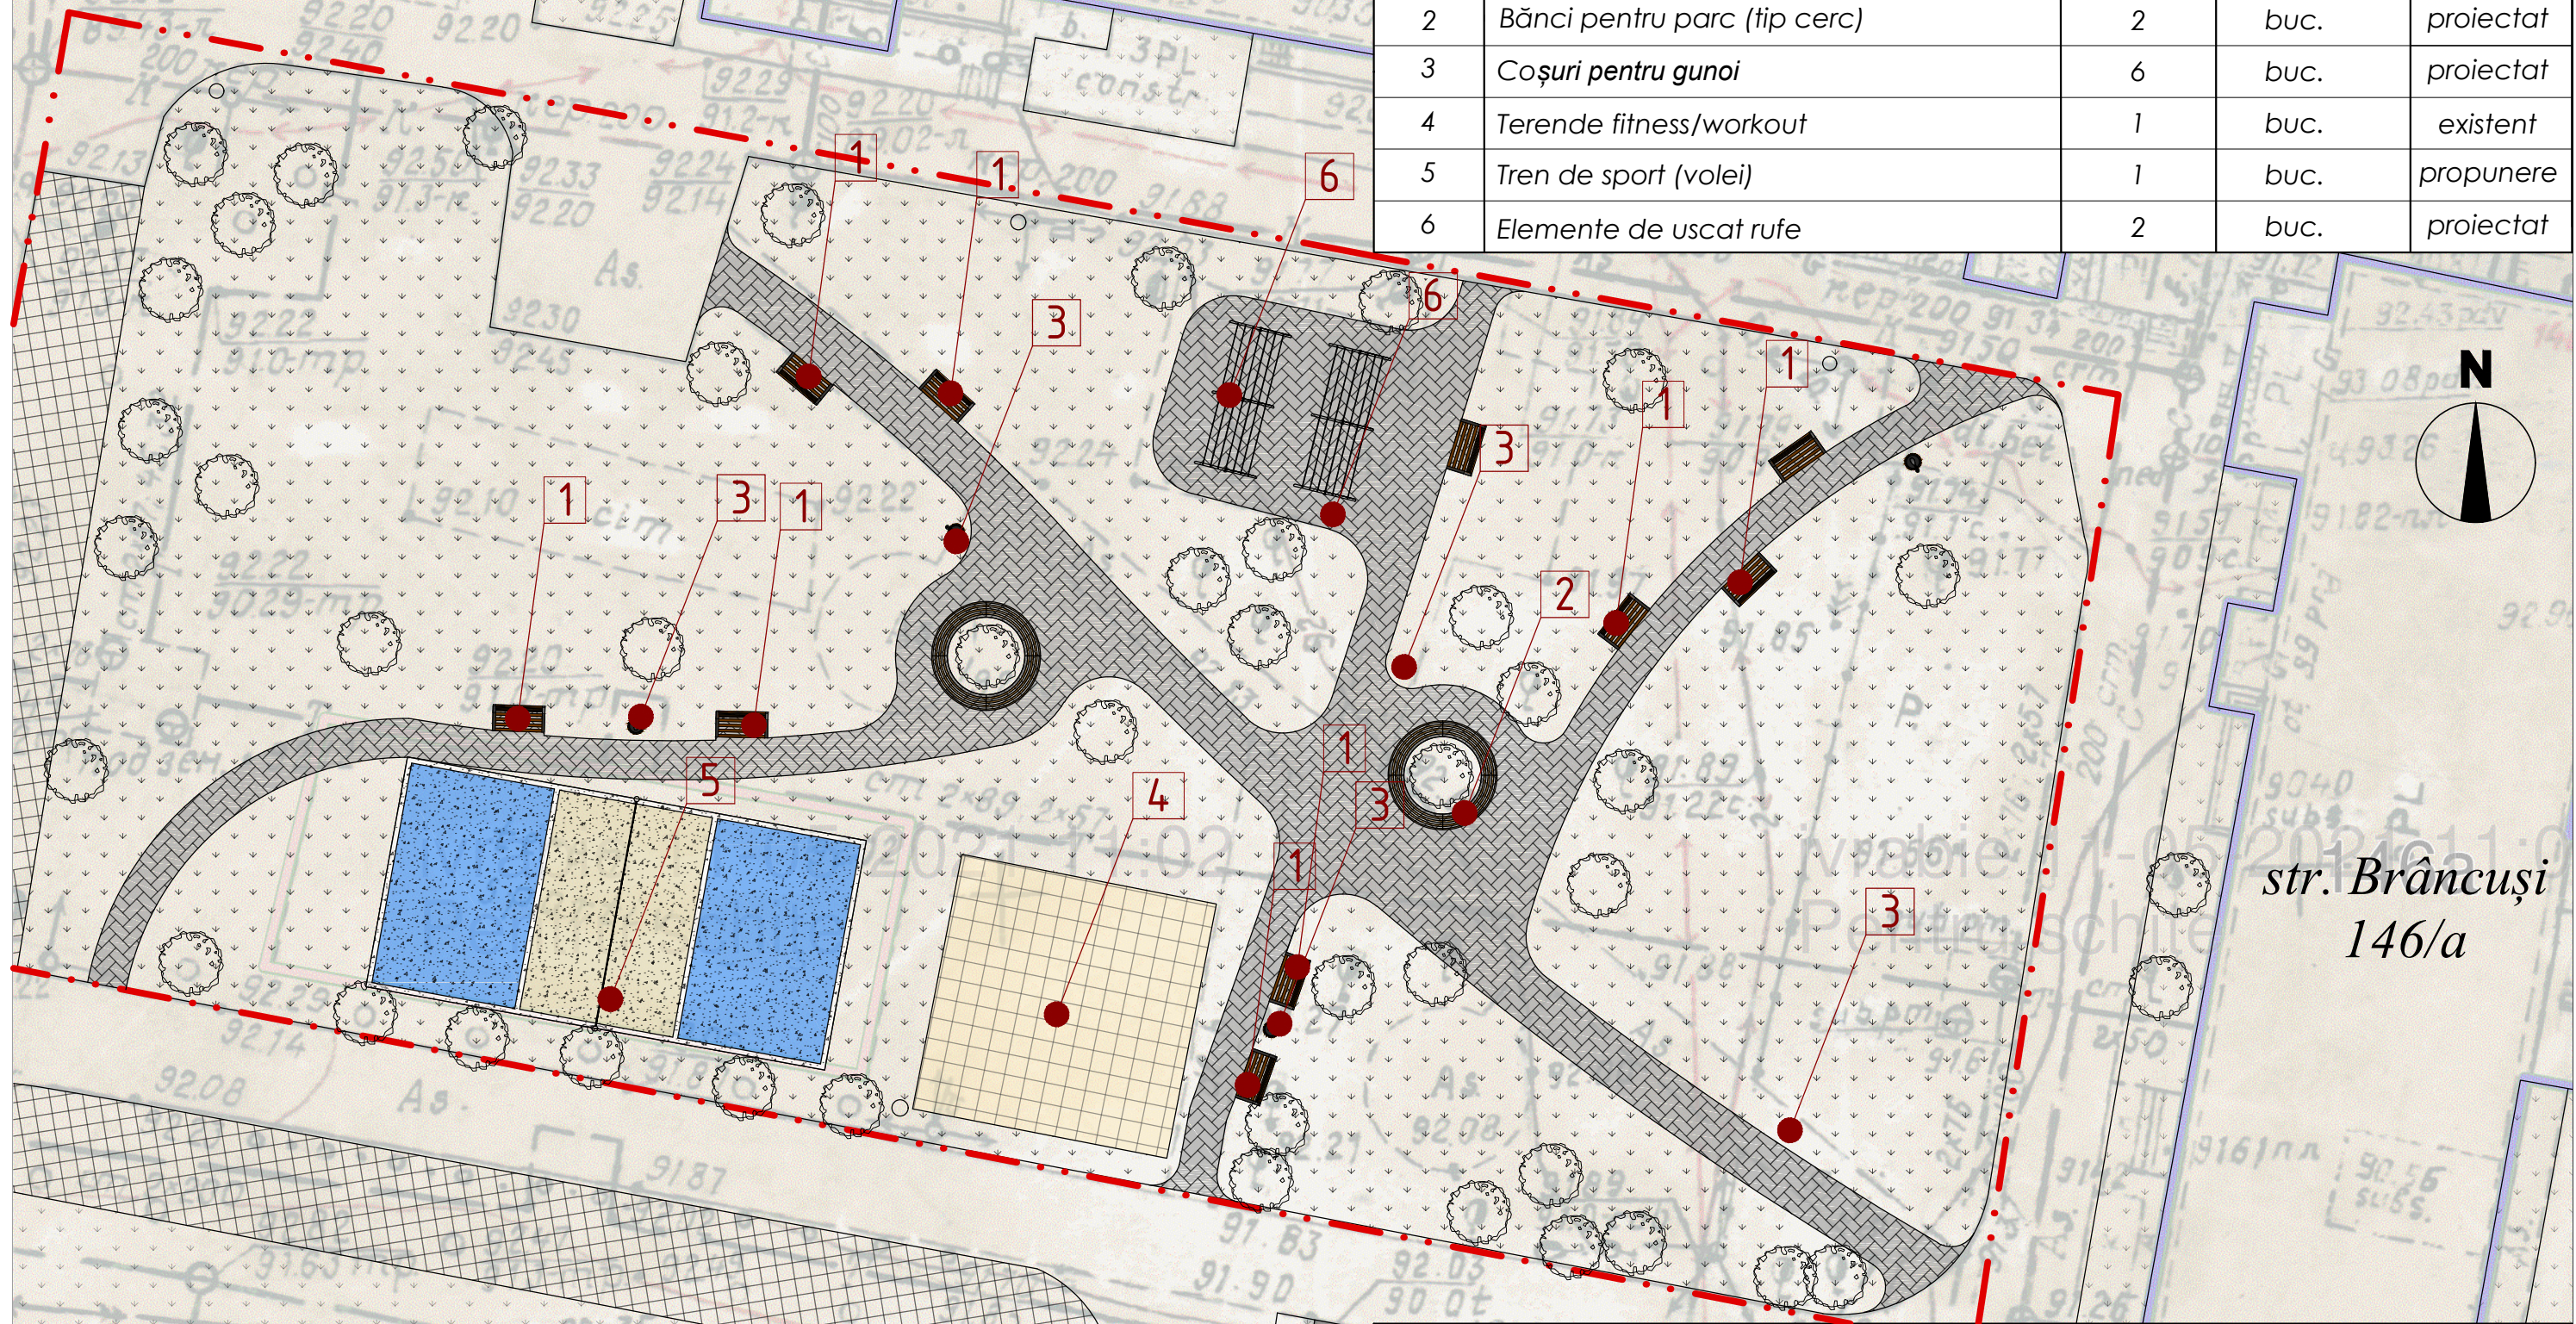

Plan de amenajare cu
amplasarea mobilierului
urban sc. 1:250

str. Brâncuși
146

BORDEROU FORME ARHITECTURALE MICI ȘI UTILAJE

Nr.	DENUMIRE	NUMĂRUL	UNITATE	NOTĂ
1	Bănci pentru parc	10	buc.	proiectat
2	Bănci pentru parc (tip cerc)	2	buc.	proiectat
3	Coșuri pentru gunoi	6	buc.	proiectat
4	Terende fitness/workout	1	buc.	existent
5	Tren de sport (volei)	1	buc.	propunere
6	Elemente de uscat rufe	2	buc.	proiectat

Notație Convențională

--- Limitele teritoriului destinat proiectării

str. Belgrad
19/4

Beneficiar: Pretura sectorului Botanica						25-06-2021-P				
						Privind posibilitatea amenajării unui scuar pe teren cu nr. cadastral 01001100513 în adiacența blocului locativ situat pe adresa mun. Chișinău, sec. Botanica str. Brâncuși, 146.				
Faza	Nr. part.	Plansa	Nr. doc	Semnat	Data	Scuar		Faza	Planșa	Planșe
						PS		PS	5	
						Plan de amenajare cu amplasarea mobilierului urban sc. 1:250				