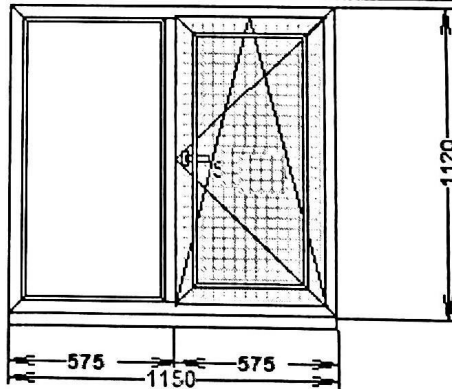

Ширина

Длина

Кол-во

Ед.изм

Позиция №: 14

Цвет: *белый*

Ширина: 1460 мм

Высота: 2330 мм

Ед.изм

Позиция №: 15

Цвет: *белый*

Ширина: 1150 мм

Высота: 1120 мм

Количество: 2 х

Описание:

Доп. артикулы:

Ширина: 950 мм

Высота: 1950 мм

Количество: 1 х

Описание:

Доп. артикулы:	Окно №	Название	Ширина	Длина	Кол-во	Ед.изм
----------------	--------	----------	--------	-------	--------	--------

Позиция №: 17

Цвет: *белый*

Ширина: **1700 мм**

Высота: **770 мм**

Количество: **4 х**

Описание: