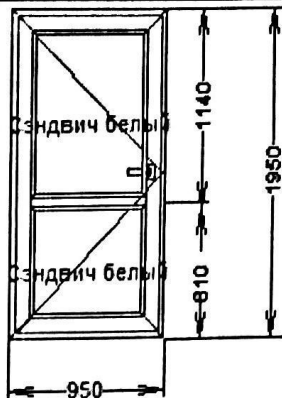

Ед.изм

Позиция №: 15

Цвет: *белый*

Ширина: 1150 мм

Высота: 1120 мм

Количество: 2 х

Описание:

Доп. артикулы:

Окно №

Название

Ширина

Длина

Кол-во

Ед.изм

Позиция №: 16

Цвет: *белый*

Ширина: 950 мм

Высота: 1950 мм

Количество: 1 х

Описание:

Доп. артикулы:	Окно №	Название	Ширина	Длина	Кол-во	Ед.изм
----------------	--------	----------	--------	-------	--------	--------

Позиция №: 17

Цвет: *белый*

Ширина: 870 мм

Высота: 1920 мм

Количество: 1 х

Описание:

Доп. артикулы:	Окно №	Название	Ширина	Длина	Кол-во	Ед.изм
----------------	--------	----------	--------	-------	--------	--------

Позиция №: 18

Цвет: *белый*