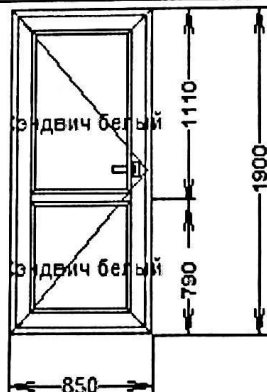

Ширина: 950 мм

Высота: 1950 мм

Количество: 1 х

Описание:

Доп. артикулы:	Окно №	Название	Ширина	Длина	Кол-во	Ед.изм
----------------	--------	----------	--------	-------	--------	--------

Позиция №: 17

Цвет: *белый*

Ширина: 870 мм

Высота: 1920 мм

Количество: 1 х

Описание:

Доп. артикулы:	Окно №	Название	Ширина	Длина	Кол-во	Ед.изм
----------------	--------	----------	--------	-------	--------	--------

Позиция №: 18

Цвет: *белый*

Ширина: 850 мм

Высота: 1900 мм

Количество: 1 х

Описание:

Доп. артикулы:	Окно №	Название	Ширина	Длина	Кол-во	Ед.изм
----------------	--------	----------	--------	-------	--------	--------

Позиция №: **19**

Цвет: *белый*

Ширина: **1700 мм**

Высота: **770 мм**

Количество: **4 х**

Описание: