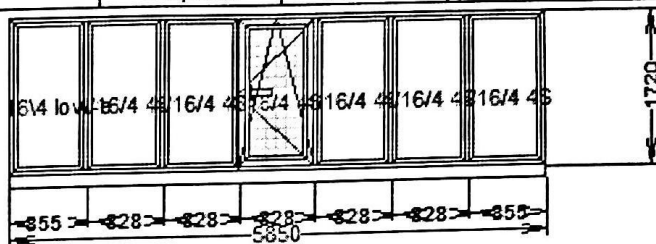

Позиция №: 7

Цвет: *белый*

Ширина: 5580 мм

Высота: 2680 мм

Количество: 5 х

Описание:

Доп. артикулы:	Окно №	Название	Ширина	Длина	Кол-во	Ед.изм
----------------	--------	----------	--------	-------	--------	--------

Позиция №: 8

Цвет: *белый*

Ширина: 5850 мм

Высота: 1720 мм

Количество: 3 х

Описание:

Доп. артикулы:	Окно №	Название	Ширина	Длина	Кол-во	Ед.изм
----------------	--------	----------	--------	-------	--------	--------

Позиция №: 9

Цвет: *белый*

Ширина: 2350 мм

Высота: 1720 мм

Количество: 2 х

Описание:

Доп. артикулы:	Окно №	Название	Ширина	Длина	Кол-во	Ед.изм
----------------	--------	----------	--------	-------	--------	--------

Ширина: 950 мм

Высота: 1950 мм

Количество: 1 х

Описание:

Доп. артикулы:	Окно №	Название	Ширина	Длина	Кол-во	Ед.изм
----------------	--------	----------	--------	-------	--------	--------

Позиция №: 17

Цвет: *белый*