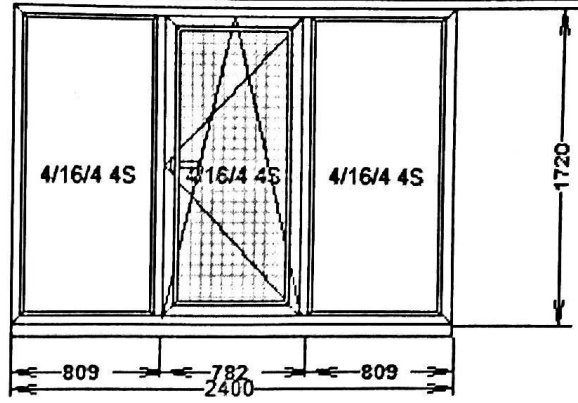

Позиция №: 7

Цвет: *белый*

Ширина: 5580 мм

Высота: 2680 мм

Количество: 5 х

Описание:

Доп. артикулы:	Окно №	Название	Ширина	Длина	Кол-во	Ед.изм
----------------	--------	----------	--------	-------	--------	--------

Позиция №: 9

Цвет: *белый*

Ширина: 2350 мм

Высота: 1720 мм

Количество: 2 х

Описание:

Доп. артикулы:	Окно №	Название	Ширина	Длина	Кол-во	Ед.изм
----------------	--------	----------	--------	-------	--------	--------

Позиция №: 10

Цвет: *белый*

Ширина: 2400 мм

Высота: 1720 мм

Количество: 5 х

Описание:

Доп. артикулы:

Окно №

Название

Ширина

Длина

Кол-во

Ед.изм

Позиция №: 11

Цвет: *белый*

Ширина: 860 мм