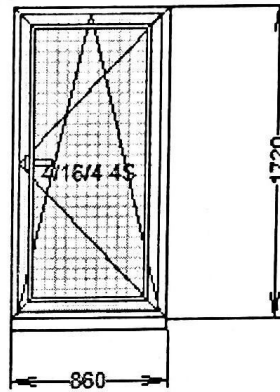

Доп. артикулы:

Окно №

Название

Ширина

Длина

Кол-во

Ед.изм

Позиция №: 12

Цвет: *белый*

Ширина: 950 мм

Высота: 2050 мм

Количество: 1 х

Описание: