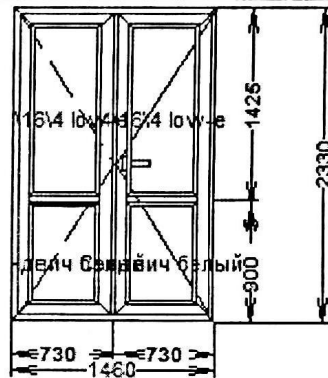

Доп. артикулы:

Окно №

Название

Ширина

Длина

Кол-во

Ед.изм

Позиция №: 15

Цвет: *белый*

Ширина: 1150 мм

Высота: 1120 мм

Количество: 2 х

Описание: