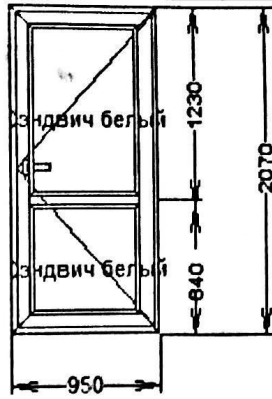

Позиция №: 2

Цвет: *белый*

Ширина: 2350 мм

Высота: 1730 мм

Количество: 5 х

Описание:

Доп. артикулы:	Окно №	Название	Ширина	Длина	Кол-во	Ед.изм
----------------	--------	----------	--------	-------	--------	--------

Позиция №: 3

Цвет: *белый*

Ширина: 1500 мм

Высота: 1730 мм

Количество: 79 х

Описание:

Доп. артикулы:	Окно №	Название	Ширина	Длина	Кол-во	Ед.изм
----------------	--------	----------	--------	-------	--------	--------

Позиция №: 4
 Цвет: *белый*
 Ширина: 950 мм
 Высота: 2070 мм
 Количество: 1 х
 Описание:

Доп. артикулы:	Окно №	Название	Ширина	Длина	Кол-во	Ед.изм
----------------	--------	----------	--------	-------	--------	--------

Позиция №: 5
 Цвет: *белый*
 Ширина: 3580 мм
 Высота: 1730 мм
 Количество: 9 х
 Описание:

Доп. артикулы:	Окно №	Название	Ширина	Длина	Кол-во	Ед.изм
----------------	--------	----------	--------	-------	--------	--------