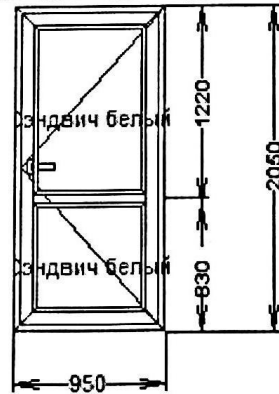

Название

Ширина

Длина

Кол-во

Ед.изм

Позиция №: 11

Цвет: *белый*

Ширина: 860 мм

Высота: 1720 мм

Количество: 5 х

Описание:

Доп. артикулы:

Окно №

Название

Ширина

Длина

Кол-во

Ед.изм

Позиция №: 12

Цвет: *белый*

Ширина: 950 мм

Высота: 2050 мм

Количество: 1 х

Описание:

Ширина

Длина

Кол-во

Ед.изм

Позиция №: 14

Цвет: *белый*

Ширина: 1460 мм

Высота: 2330 мм