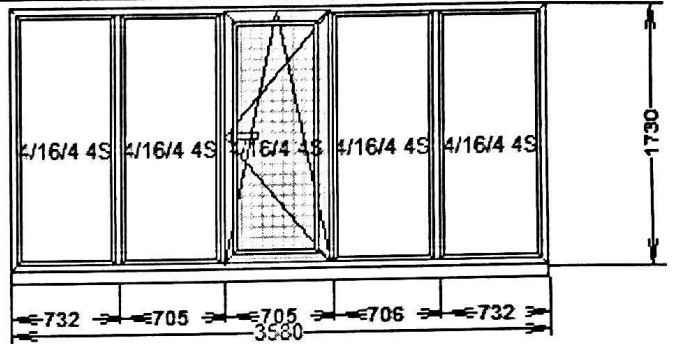

Позиция №: 2

Цвет: *белый*

Ширина: 2350 мм

Высота: 1730 мм

Количество: 5 х

Описание:

Доп. артикулы:	Окно №	Название	Ширина	Длина	Кол-во	Ед.изм
----------------	--------	----------	--------	-------	--------	--------

Позиция №: 3

Цвет: *белый*

Ширина: 1500 мм

Высота: 1730 мм

Количество: 79 х

Описание:

Доп. артикулы:	Окно №	Название	Ширина	Длина	Кол-во	Ед.изм
----------------	--------	----------	--------	-------	--------	--------

Позиция №: 4
 Цвет: *белый*
 Ширина: 950 мм
 Высота: 2070 мм
 Количество: 1 х
 Описание:

Доп. артикулы:	Окно №	Название	Ширина	Длина	Кол-во	Ед.изм
----------------	--------	----------	--------	-------	--------	--------

Позиция №: 5
 Цвет: *белый*
 Ширина: 3580 мм
 Высота: 1730 мм
 Количество: 9 х
 Описание:

Доп. артикулы:	Окно №	Название	Ширина	Длина	Кол-во	Ед.изм
----------------	--------	----------	--------	-------	--------	--------