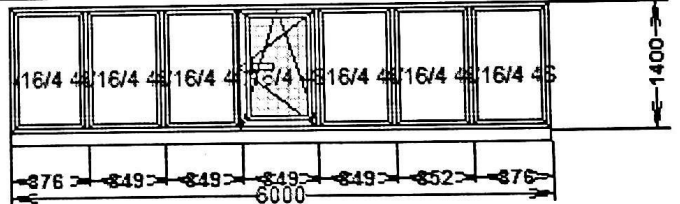

Доп. артикулы:	Окно №	Название	Ширина	Длина	Кол-во	Ед.изм