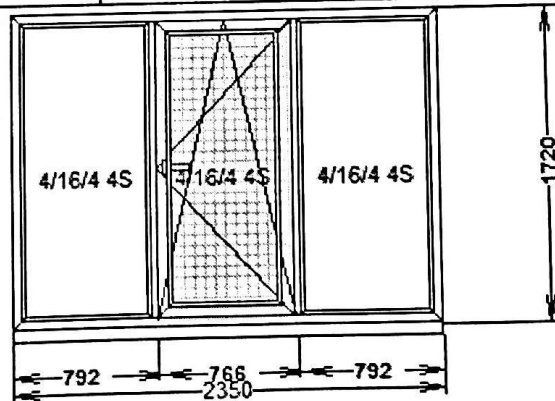

Позиция №: 7

Цвет: *белый*

Ширина: 5580 мм

Высота: 2680 мм

Количество: 5 х

Описание:

Доп. артикулы:	Окно №	Название	Ширина	Длина	Кол-во	Ед.изм
----------------	--------	----------	--------	-------	--------	--------

Позиция №: 8

Цвет: *белый*

Ширина: 5850 мм

Высота: 1720 мм

Количество: 3 х

Описание:

Доп. артикулы:	Окно №	Название	Ширина	Длина	Кол-во	Ед.изм
----------------	--------	----------	--------	-------	--------	--------

Позиция №: 9

Цвет: *белый*

Ширина: 2350 мм

Высота: 1720 мм

Количество: 2 х

Описание:

Доп. артикулы:	Окно №	Название	Ширина	Длина	Кол-во	Ед.изм
----------------	--------	----------	--------	-------	--------	--------

Позиция №: 10

Цвет: *белый*

Ширина: 2400 мм

Высота: 1720 мм

Количество: 5 х

Описание:

Доп. артикулы:

Окно №