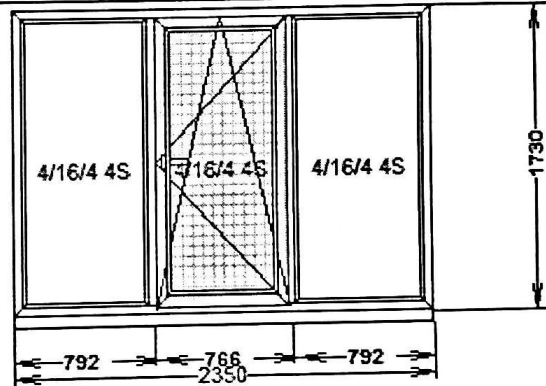

Позиция №: 2

Цвет: *белый*

Ширина: 2350 мм

Высота: 1730 мм

Количество: 5 х

Описание:

Доп. артикулы:	Окно №	Название	Ширина	Длина	Кол-во	Ед.изм
----------------	--------	----------	--------	-------	--------	--------

Позиция №: 3

Цвет: *белый*

Ширина: 1500 мм

Высота: 1730 мм

Количество: 79 х

Описание:

Доп. артикулы:	Окно №	Название	Ширина	Длина	Кол-во	Ед.изм
----------------	--------	----------	--------	-------	--------	--------

Позиция №: 4
 Цвет: *белый*
 Ширина: 950 мм
 Высота: 2070 мм
 Количество: 1 х
 Описание:

Доп. артикулы:	Окно №	Название	Ширина	Длина	Кол-во	Ед.изм
----------------	--------	----------	--------	-------	--------	--------

Позиция №: 5
 Цвет: *белый*
 Ширина: 3580 мм
 Высота: 1730 мм
 Количество: 9 х
 Описание:

Доп. артикулы:	Окно №	Название	Ширина	Длина	Кол-во	Ед.изм
----------------	--------	----------	--------	-------	--------	--------