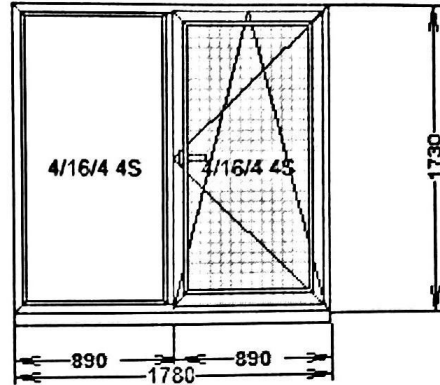

Клиент: Spitalul Raional Falesti

Позиция №: 1

Цвет: *белый*

Ширина: 1780 мм

Высота: 1730 мм

Количество: 115 х

Описание:

Доп. артикулы:	Окно №	Название	Ширина	Длина	Кол-во	Ед.изм
----------------	--------	----------	--------	-------	--------	--------

Позиция №: 2

Цвет: *белый*

Ширина: 2350 мм

Высота: 1730 мм

Количество: 5 х

Описание:

Доп. артикулы:	Окно №	Название	Ширина	Длина	Кол-во	Ед.изм
----------------	--------	----------	--------	-------	--------	--------

Позиция №: 3

Цвет: *белый*

Ширина: 1500 мм

Высота: 1730 мм

Количество: 79 х

Описание:

Доп. артикулы:	Окно №	Название	Ширина	Длина	Кол-во	Ед.изм
----------------	--------	----------	--------	-------	--------	--------

Позиция №: 4
 Цвет: *белый*
 Ширина: 950 мм
 Высота: 2070 мм
 Количество: 1 х
 Описание:

Доп. артикулы:	Окно №	Название	Ширина	Длина	Кол-во	Ед.изм
----------------	--------	----------	--------	-------	--------	--------