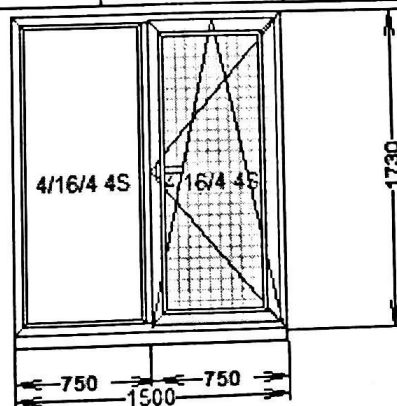

Позиция №: 2

Цвет: *белый*

Ширина: 2350 мм

Высота: 1730 мм

Количество: 5 х

Описание:

Доп. артикулы:	Окно №	Название	Ширина	Длина	Кол-во	Ед.изм
----------------	--------	----------	--------	-------	--------	--------

Позиция №: 3

Цвет: *белый*

Ширина: 1500 мм

Высота: 1730 мм

Количество: 79 х

Описание:

Доп. артикулы:	Окно №	Название	Ширина	Длина	Кол-во	Ед.изм
----------------	--------	----------	--------	-------	--------	--------

Позиция №: 4
 Цвет: *белый*
 Ширина: 950 мм
 Высота: 2070 мм
 Количество: 1 х
 Описание:

Доп. артикулы:	Окно №	Название	Ширина	Длина	Кол-во	Ед.изм
----------------	--------	----------	--------	-------	--------	--------

Позиция №: 5
 Цвет: *белый*
 Ширина: 3580 мм
 Высота: 1730 мм
 Количество: 9 х
 Описание:

Доп. артикулы:	Окно №	Название	Ширина	Длина	Кол-во	Ед.изм
----------------	--------	----------	--------	-------	--------	--------