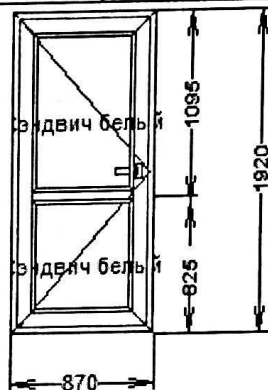

Ширина

Длина

Кол-во

Ед.изм

Позиция №: 14

Цвет: *белый*

Ширина: 1460 мм

Высота: 2330 мм

Ширина: 950 мм

Высота: 1950 мм

Количество: 1 х

Описание:

Доп. артикулы:	Окно №	Название	Ширина	Длина	Кол-во	Ед.изм
----------------	--------	----------	--------	-------	--------	--------

Позиция №: 17

Цвет: *белый*

Ширина: 870 мм

Высота: 1920 мм

Количество: 1 х

Описание:

Доп. артикулы:	Окно №	Название	Ширина	Длина	Кол-во	Ед.изм
----------------	--------	----------	--------	-------	--------	--------

Позиция №: 18

Цвет: *белый*

Ширина: 850 мм

Высота: 1900 мм

Количество: 1 х

Описание:

Доп. артикулы:	Окно №	Название	Ширина	Длина	Кол-во	Ед.изм
----------------	--------	----------	--------	-------	--------	--------

Позиция №: **19**

Цвет: *белый*