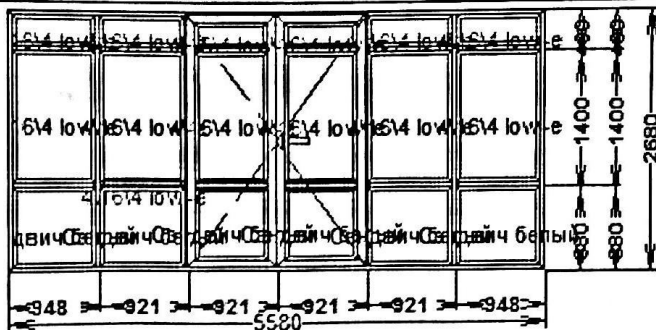

Позиция №: 6
 Цвет: *белый*
 Ширина: 6000 мм
 Высота: 1400 мм
 Количество: 2 х
 Описание:

Доп. артикулы:	Окно №	Название	Ширина	Длина	Кол-во	Ед.изм
----------------	--------	----------	--------	-------	--------	--------

Позиция №: 7

Цвет: *белый*

Ширина: 5580 мм

Высота: 2680 мм

Количество: 5 х

Описание:

Доп. артикулы:	Окно №	Название	Ширина	Длина	Кол-во	Ед.изм
----------------	--------	----------	--------	-------	--------	--------

Позиция №: 8

Цвет: *белый*

Ширина: 5850 мм

Высота: 1720 мм

Количество: 3 х

Описание:

Доп. артикулы:	Окно №	Название	Ширина	Длина	Кол-во	Ед.изм
----------------	--------	----------	--------	-------	--------	--------

Ширина: 950 мм

Высота: 1950 мм

Количество: 1 х

Описание:

Доп. артикулы:	Окно №	Название	Ширина	Длина	Кол-во	Ед.изм
----------------	--------	----------	--------	-------	--------	--------

Позиция №: 17

Цвет: *белый*