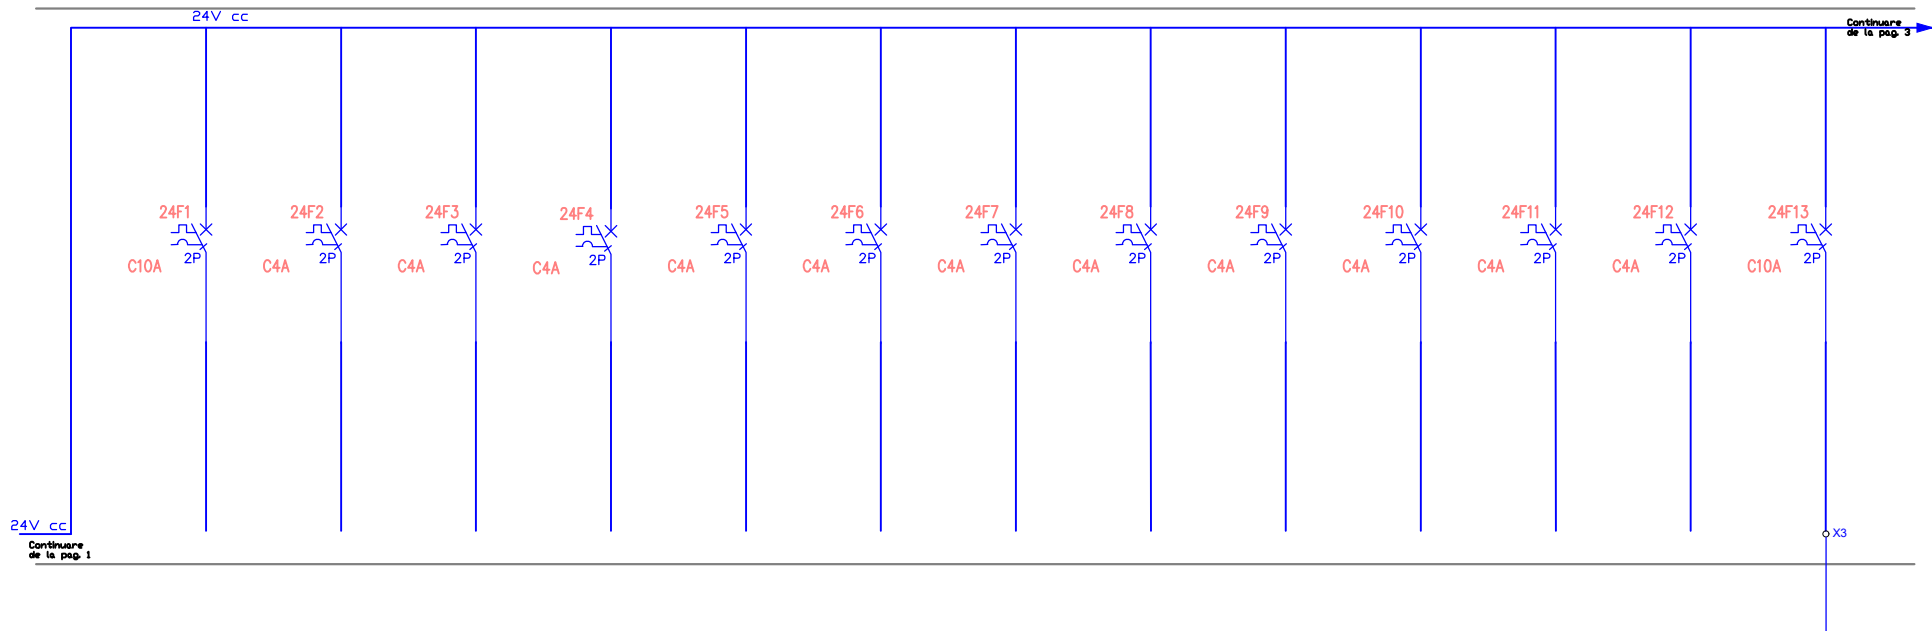

TABLOU ELECTRIC TSMG

NR. CIRCUIT	TIP CABLU	DESTINATIE CIRCUIT	ALIMENTARE CIRCUIT PRIZA MULTIPLA 9LP	ALIMENTARE CIRCUIT ILUMINAT TABLOU CU PRIZA DE SERVICIU	ALIMENTARE CLIMATIZARE TABLOU	REZERVA	ALIMENTARE SURSA DE CC	MODUL GESTIUNE SURSE 24 CC	ALIMENTARE SURSA DE CC	ALIMENTARE CIRCUIT PRIZA MULTIPLA 1 9LP	ALIMENTARE CIRCUIT PRIZA MULTIPLA 2 9LP	REZEERVA
	CYY-F 3x6 mmp	ALIMENTARE TABLOU ELECTRIC										

Legendă

				<b>Modernizare sisteme de automatizare și măsurare din SMG UNGHENI</b>			
<i>Proiectat</i>				Scara :	<b>Schema electrică monofilară TSMG</b>		
<i>Desenat</i>				f.s.			
<i>Verificat</i>				Data:			
<i>Aprobat</i>				2024	Desen nr.		A4

			<b>Modernizare sisteme de automatizare și măsurare din SMG UNGHENI</b>		
Proiectat			Scara : f.s.	Schema electrică monofilară TSMG	
Desenat					
Verificat			Data: 2024		
Aprobat				Desen nr.	A4

Continuare  
de la pag. 2

Proiectat

Desenat

Verificat

Aprobat

Scara :  
f.s.

Data:  
2024

Schema electrică monofilară TSMG

Desen nr.