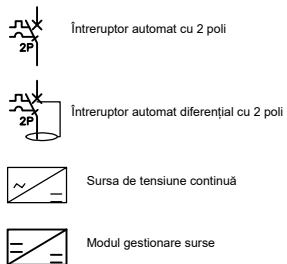

TABLOU ELECTRIC TSMG

NR. CIRCUIT	TIP CABLU	DESTINATIE CIRCUIT	ALIMENTARE CIRCUIT PRIZA MULTIPLA 9LP	ALIMENTARE CIRCUIT ILUMINAT TABLOU CU PRIZA DE SERVICIU	ALIMENTARE CLIMATIZARE TABLOU	REZERVA	ALIMENTARE SURSA DE CC	MODUL GESTIUNE SURSE 24 CC	ALIMENTARE SURSA DE CC	ALIMENTARE CIRCUIT PRIZA MULTIPLA 1 9LP	ALIMENTARE CIRCUIT PRIZA MULTIPLA 2 9LP	REZEERVA
	CYY-F 3x6 mmp	ALIMENTARE TABLOU ELECTRIC										

Legendă

				<b>Modernizare sisteme de automatizare și măsurare din SMG UNGHENI</b>			
<i>Proiectat</i>				Scara :	<b>Schema electrică monofilară TSMG</b>		
<i>Desenat</i>				f.s.			
<i>Verificat</i>				Data:			
<i>Aprobat</i>				2024	Desen nr.		A4