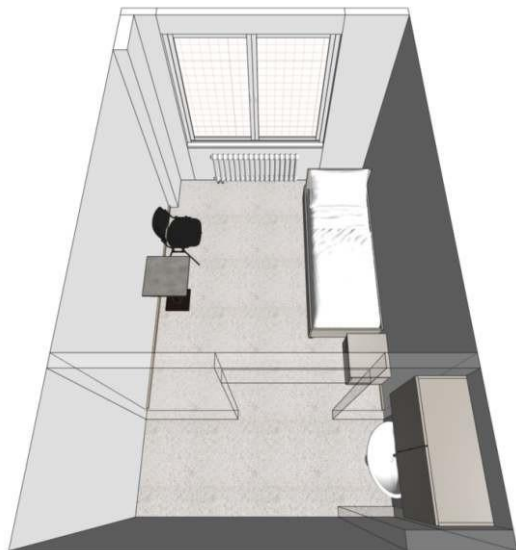

Izolator 1

Noptiera cu 2 sertare - 500 x H500 x 470 -1 buc
Masa 500 x H760 x 500-1 buc

Blat-Compact Greistone Rc661 SF/SF Miez negru
Picior bistro KMA0160. KAPSAN - culoarea -NEGRU -H-730mm
<https://sebas.md/shop/picior-bistro-kma0160-kapsan/>