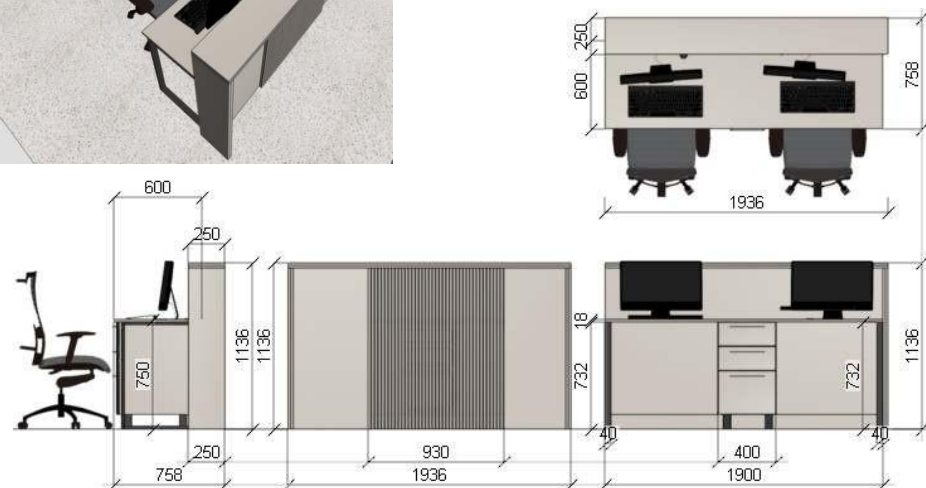

Recepție pentru 2 persoane cu tumba lățime 400 cu 3 sertare pe mijloc 1936 x H 1136 x 758 mm -1 buc

Material: PAL melaminat, gr. 18 mm, carcasa prelucrată pe toate părțile cu cant ABS 0,5 mm, iar fațadele cu 2 mm.

Materialul să fie rezistent la prelucrarea cu soluții chimice, rezistente la umiditate, mânere din aluminiu,

Picior metal 60x20 mm, culoare grafit. Mecanism

sertar: ascuns, tip Tandem.