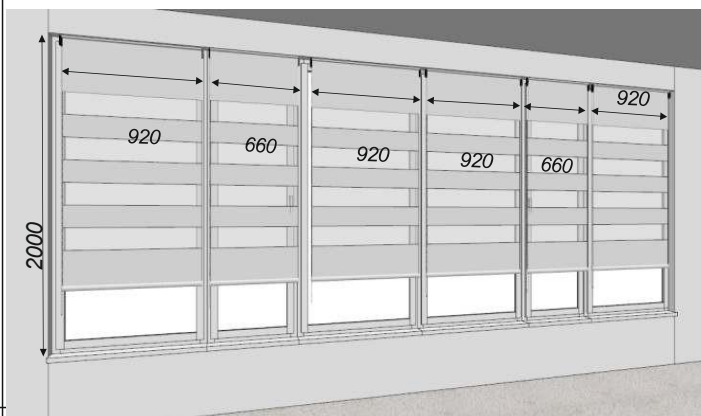

2 buc (1 buc. pentru secția Neurologie)

1set

6 jaluzele într-o singură fereastră -1 fereastră
(total 6 ochiuri)

1set

In Secție Neurologie

3 jaluzele într-o singură fereastră /1800 x 1700 mm/ -28 de ferestre
(total 84ochiuri)