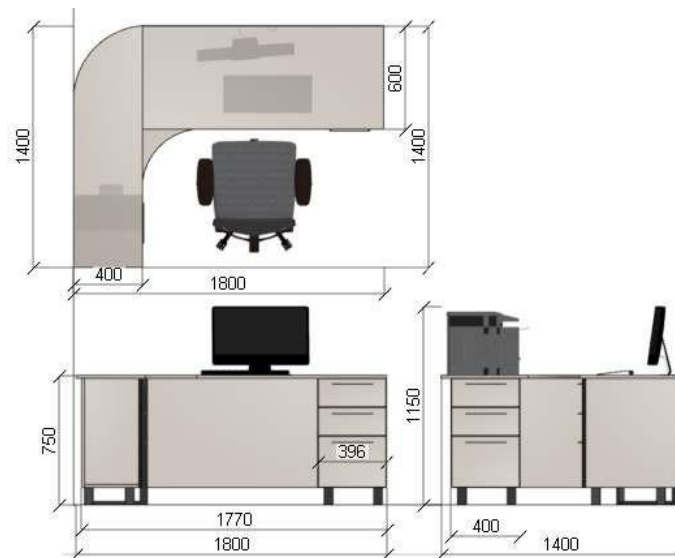

soluții chimice, rezistente la umiditate,

mânere din aluminiu.

Fațada profil aluminiu negru cu sticla transparentă

Mecanism sertar: ascuns, tip Tandem.

Asistenta Superioara

Dulap pentru mape jos uși cu lacăt /cu fațada profil aluminiu și sticla mat/ - 1220 x H2300 x 360mm -2 buc
 Masa cu 2 tumbe lățime 400 cu 3 sertare 1800 x H 750 x 1400mm-1buc
 Oglinda / lângă lavoar/ - 800 x 300 -1 buc
 Dulap cu polița 540 x H2200 x 530 mm -1 buc
 Dulap pentru haine uși cu lacăt - 1120 xH2200 x 530mm -1buc