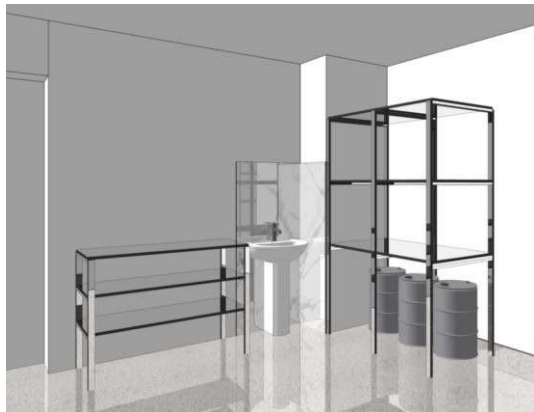

Camera sanitară