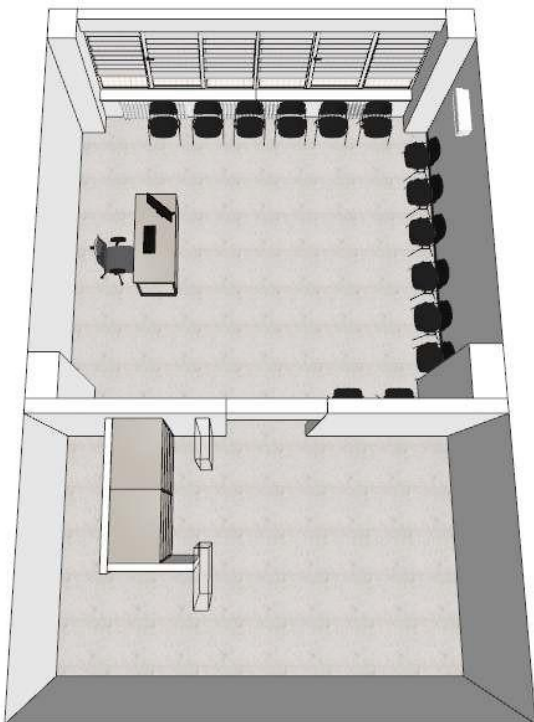

Institutul Mamei și Copilului

Proiect mobilă

Secția NEFROLOGIE

Sora economă

Sora economă

Dulap pentru haine, cu polițe uși cu lacăt 1200x H2550x 600mm-1 buc
Dulap cu polițe uși cu lacăt 1200x H2550x 600mm-1 buc

1set

Biroul șefului secției

Rafturi deschise 970x H 2300 x 700mm - 2 buc

Material: PAL melaminat, gr. 18 mm, carcasa prelucrată pe toate părțile cu cant ABS 0,5 mm, iar fațadele cu 2 mm.
Materialul să fie rezistent la prelucrarea cu soluții chimice, rezistente la umiditate, mânere din aluminiu.
Picior metal 100 mm.