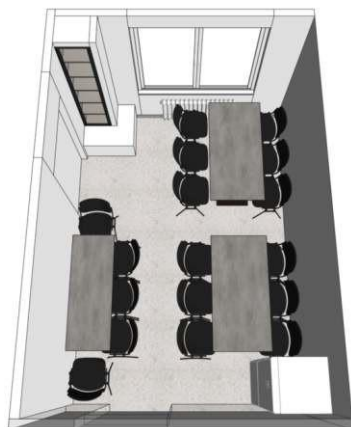

Sufrageria

Masa 1600 x H760 x 800mm -2 buc
Masa 1600 x H760 x 600 mm -1 buc
Raft în nișă - 430 x H 2150 x 380mm - 1 buc

Blat-Compact Greistone Rc661 SF/SF Miez negru
Picior bistro KMA0160. KAPSAN - culoarea -NEGRU -H-730mm
Model de referință: <https://sebas.md/shop/picior-bistro-kma0160-kapsan/>

1set