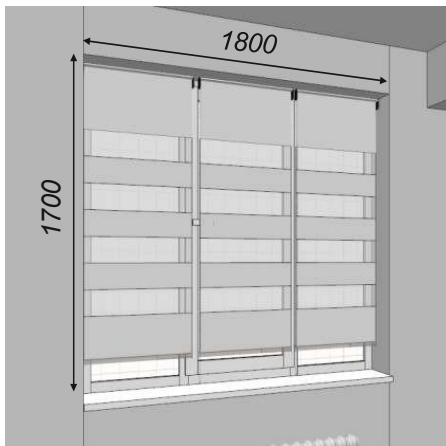

2 buc (1 buc. pentru secția Neurologie)

1set

6 jaluzele într-o singură fereastră -1 fereastră
(total 6 ochiuri)

1set

In Secție Neurologie

3 jaluzele într-o singură fereastră /1800 x 1700 mm/ -28 de ferestre
(total 84ochiuri)