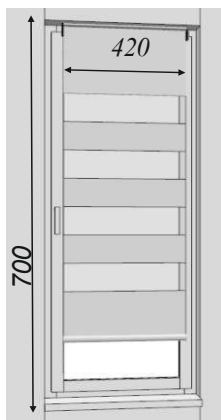

2 buc (1 buc. pentru secția Neurologie)

1set

6 jaluzele într-o singură fereastră -1 fereastră
(total 6 ochiuri)

1set

In Secție Neurologie

3 jaluzele într-o singură fereastră /1800 x 1700 mm/ -28 de ferestre
(total 84ochiuri)