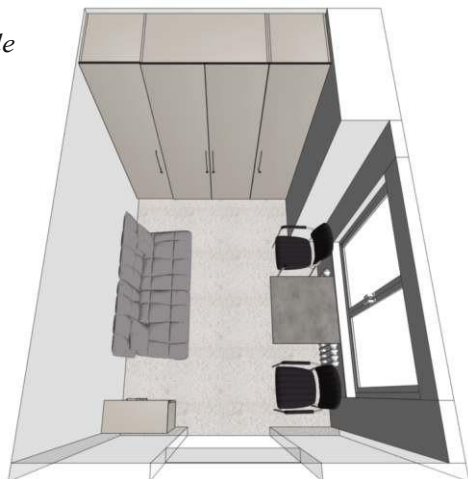

Asistente Medicale