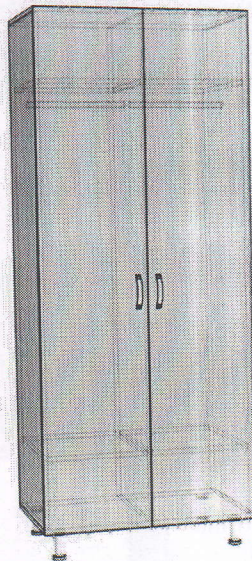

1) Set masă-birou de lucru 1500x1500x750(1buc.)

2) Dulap pentru haine și acte 1000x420x2000 (1buc.)

1) Dulap pentru haine și documente 1350x420x2000(1buc.)

2) Tumbă cu top din blat 480x420x840(1buc.)

1) Masă - birou de lucru 1350x600x750(2buc.)

1) Dulap pentru haine și acte 800x530x2090(1buc.)

2) Dulap pentru acte 800x420x2000(1buc.)

3) Masă - birou de lucru 1400x600x750(1buc.)

1) Dulap pentru haine 800x550x2000(2buc.)

2) Dulap suspendat 700x320x600(1buc.)

3) Masă 1050x600x750(1buc.)

1) Dulap pentru haine 800x550x2000

1) Dulap pentru haine 950x550x2000

5
Am...

Bucătăria

Anexa 6

1) Set mobilier de bucătărie 2400x600x2200(1buc.)

2) Set mobilier de bucătărie 2700x600x880 (3buc.)