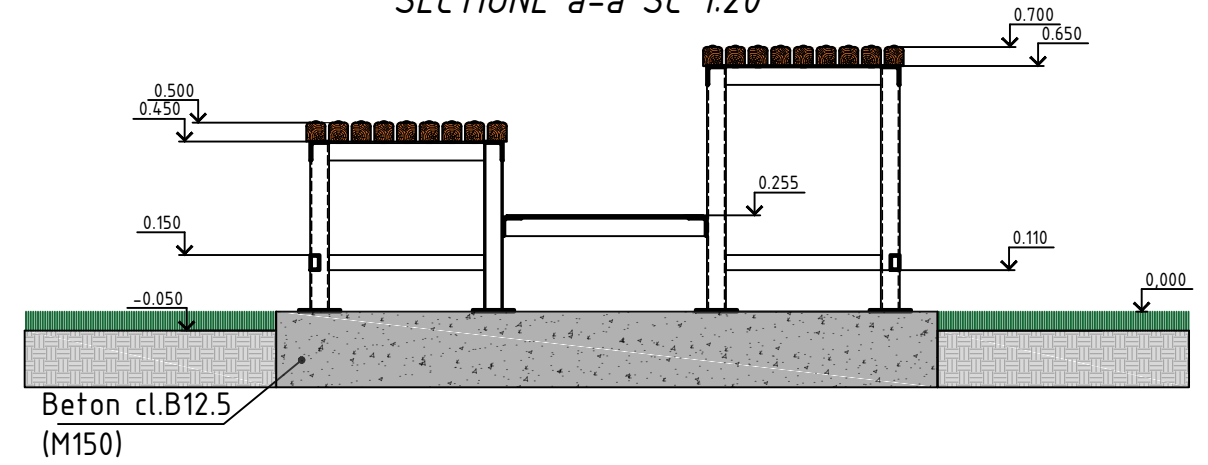

TRIBUNE (16buc)

PLAN TRIBUNE SC 1:50

SECTIUNE a-a SC 1:20

Vedere axonometrica din fata

Vedere axonometrica din spate

						Construcția terenului de sport cu nr. cadastral 57163050348 s. Borogani r-nul Leova.			
Mod.	Nr.par	Coala	Nr.doc	Semnatura	Data	Tribuna	Etapa	Coala	Coli
							PE	10	13
						Plan tribune. Sectiune a-a sc 1:20			