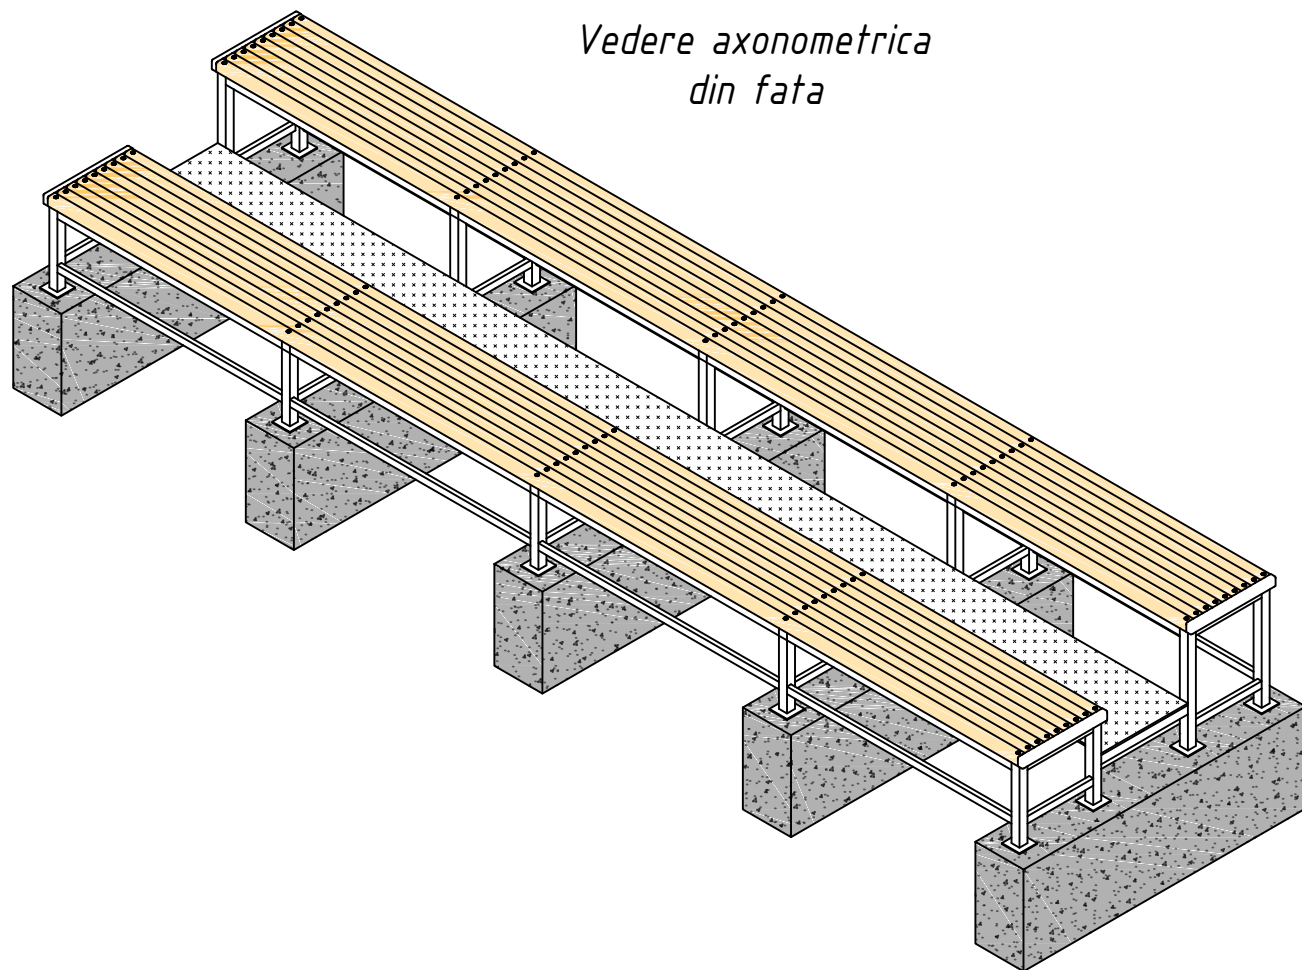

TRIBUNE (16buc)

PLAN TRIBUNE SC 1:50

SECTIUNE a-a SC 1:20

Vedere axonometrica din fata

Vedere axonometrica din spate

						Construcția terenului de sport cu nr. cadastral 57163050348 s. Borogani r-nul Leova.			
Mod.	Nr.par	Coala	Nr.doc	Semnatura	Data	Tribuna	Etapa	Coala	Coli
							PE	10	13
						Plan tribune. Sectiune a-a sc 1:20			