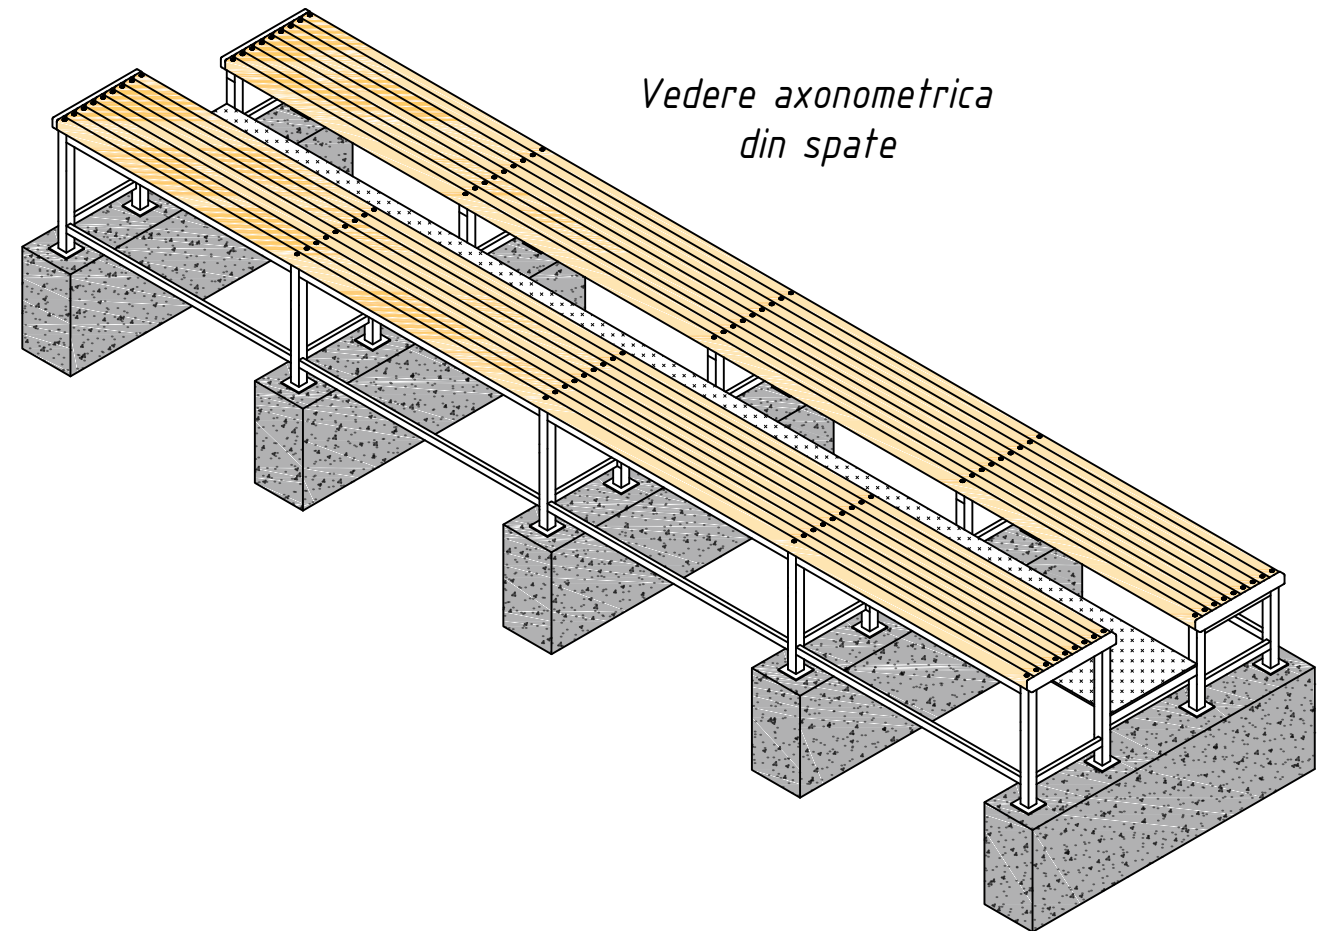

TRIBUNE (16buc)

PLAN TRIBUNE SC 1:50

SECTIUNE a-a SC 1:20

Vedere axonometrica din fata

Vedere axonometrica din spate

						Construcția terenului de sport cu nr. cadastral 57163050348 s. Borogani r-nul Leova.			
Mod.	Nr.par	Coala	Nr.doc	Semnatura	Data	Tribuna	Etapa	Coala	Coli
							PE	10	13
						Plan tribune. Sectiune a-a sc 1:20			