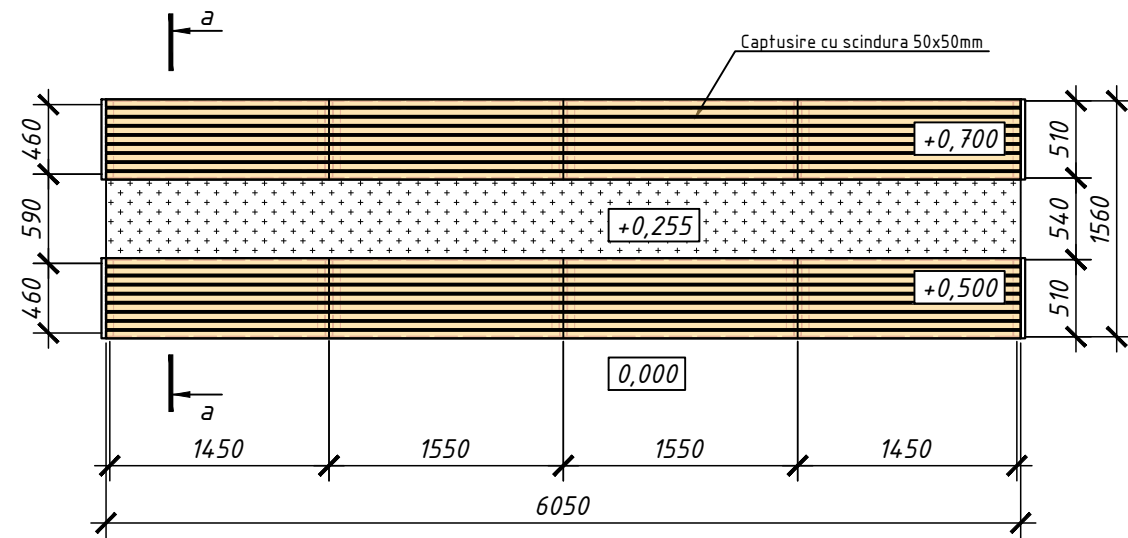

TRIBUNE (16buc)

PLAN TRIBUNE SC 1:50

SECTIUNE a-a SC 1:20

Vedere axonometrica din fata

Vedere axonometrica din spate

						Construcția terenului de sport cu nr. cadastral 57163050348 s. Borogani r-nul Leova.			
Mod.	Nr.par	Coala	Nr.doc	Semnatura	Data	Tribuna	Etapa	Coala	Coli
							PE	10	13
						Plan tribune. Sectiune a-a sc 1:20			