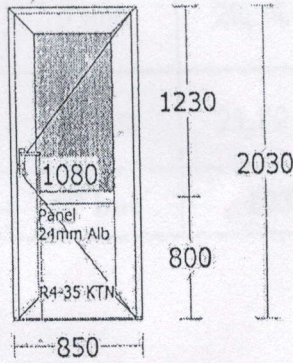

Comanda : _____
 Cantitatea prod. : _____
 Culoarea prod. : _____
 Profil (tipul) : _____
 Pachet de sticlă : _____
 Comanda primită de pe : _____
 Termenul de îndeplinire până la : _____

Tonarea sticlei : _____
 Mînere pentru uși : _____
 Uși cu prag : _____
 Uși fara prag : _____
 Transportul : _____
 Montare : _____
 Demontare : _____
 Achitare : Casa Transf _____
 COSTUL TOTAL : _____

Cliant : _____
 Adresa : _____
 Tel. : _____

Tablou tâmplărie simplu

Ușă01 - 18 buc.

Ușă02 - 12 buc.

Ușă03 - 1 buc.

Ușă04 - 1 buc.

Ușă05 - 9 buc.

Ușă06 - 2 buc.

Ușă07 - 8 buc.

Ușă08 - 2 buc.

Ușă09 - 4 buc.

Ușa dubla = 1.825 - doar 2 uși cu cutie 18" - incl
1.825