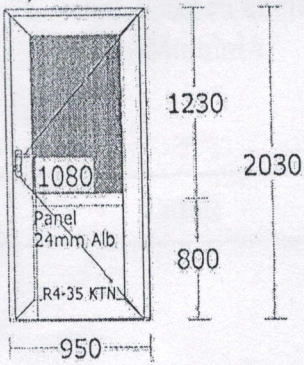

Comanda : _____
 Cantitatea prod. : _____
 Culoarea prod. : _____
 Profil (tipul) : _____
 Pachet de sticlă : _____
 Comanda primită de pe : _____
 Termenul de îndeplinire până la : _____

Tonarea sticlei : _____
 Mînere pentru uși : _____
 Uși cu prag : _____
 Uși fara prag : _____
 Transportul : _____
 Montare : _____
 Demontare : _____
 Achitare : Casa Transf _____
 COSTUL TOTAL : _____

Cliant : _____
 Adresa : _____
 Tel. : _____

Tablou tâmplărie simplu

Ușă01 - 18 buc.

Ușă02 - 12 buc.

Ușă03 - 1 buc.

Ușă04 - 1 buc.

Ușă05 - 9 buc.

Ușă06 - 2 buc.

Ușă07 - 8 buc.

Ușă08 - 2 buc.

Ușă09 - 4 buc.

Ușa dubla = 1.825 - doar 2 uși cu cutie 18" - incl
1.825