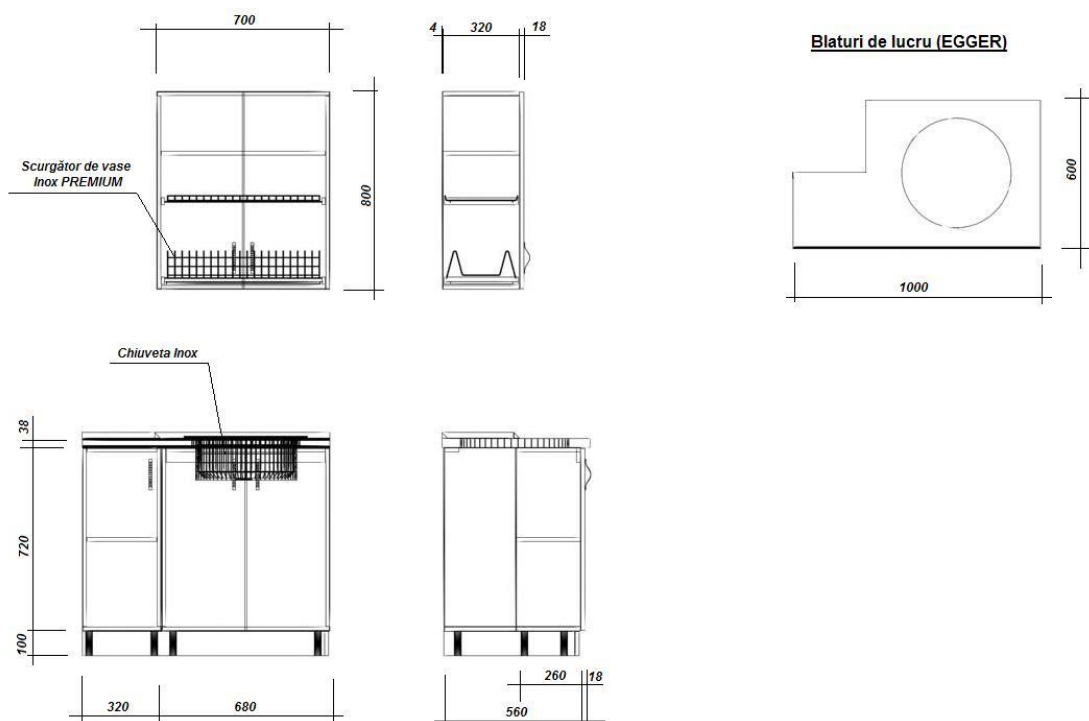

1. Masa 1300x700x760

2. Tumba pe rotile 400x480x660

3. Dulap 900x570x2080 combinat

4. Dulap pe hărtii 800x400x2080

5. Stelaj 800x380x2080

6. Stelaj 400x380x2080

7. Tumba pe printer 900x600x600

8. Tumba pe printer 600x600x600

9. Dulap 4000x400x3000 (arhiv)

9. Dulap 4000x400x3000 (arhiv)

10. Bucătărie L-3560

10. Bucătărie L-3560 + cuvetă

11. Bucătărie 1500x1520 + cuvea

11. Bucătărie 1500x1520 + cuvea

12. Bucătărie L-1000 + cuvea

12. Bucătărie L-1000 + cuvea

13. Blat L-1760x140

14. Blat L-990x140

15. Dulap 3200x400x3000 (arhiv)

15. Dulap 3200x400x3000 (arhiv)