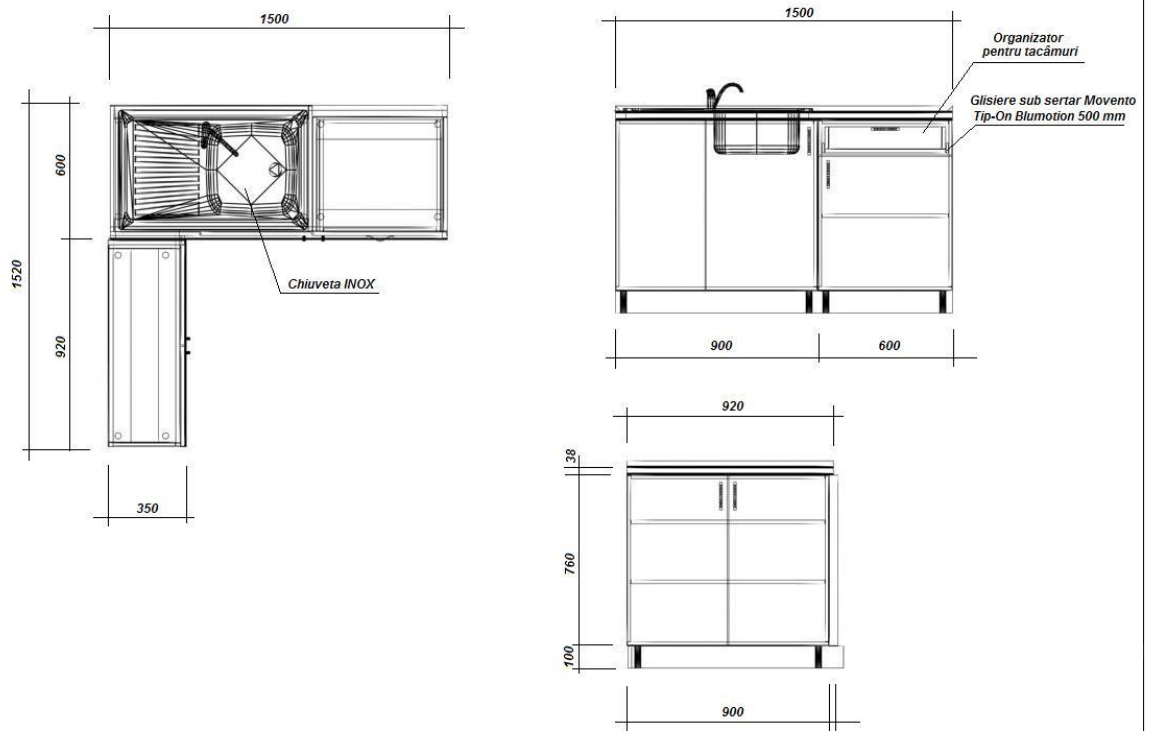

1. Masa 1300x700x760

2. Tumba pe rotile 400x480x660

3. Dulap 900x570x2080 combinat

4. Dulap pe hărtii 800x400x2080

5. Stelaj 800x380x2080

6. Stelaj 400x380x2080

7. Tumba pe printer 900x600x600

8. Tumba pe printer 600x600x600

9. Dulap 4000x400x3000 (arhiv)

9. Dulap 4000x400x3000 (arhiv)

10. Bucătărie L-3560

10. Bucătărie L-3560 + cuvetă

11. Bucătărie 1500x1520 + cuvea

11. Bucătărie 1500x1520 + cuvea

12. Bucătărie L-1000 + cuvea

12. Bucătărie L-1000 + cuvea

13. Blat L-1760x140

14. Blat L-990x140

15. Dulap 3200x400x3000 (arhiv)

15. Dulap 3200x400x3000 (arhiv)