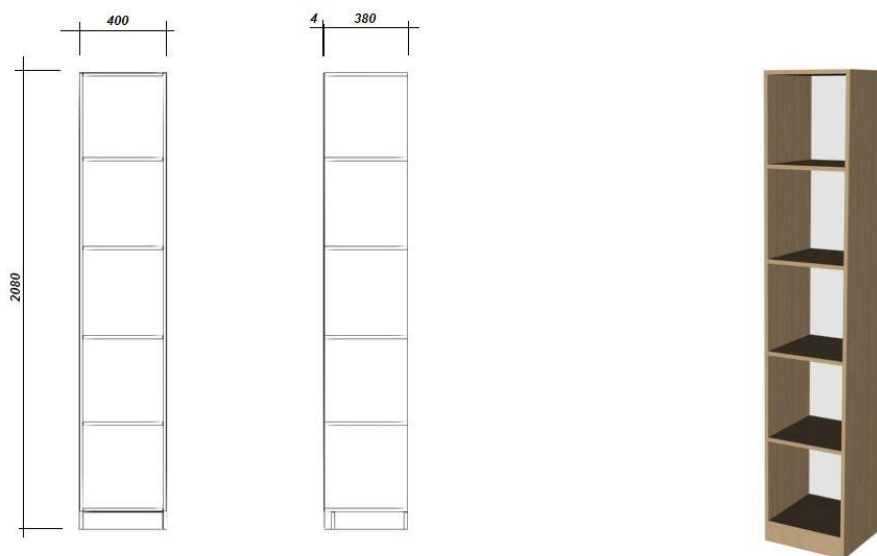

1. Masa 1300x700x760

2. Tumba pe rotile 400x480x660

3. Dulap 900x570x2080 combinat

4. Dulap pe hărtii 800x400x2080

5. Stelaj 800x380x2080

6. Stelaj 400x380x2080

7. Tumba pe printer 900x600x600

8. Tumba pe printer 600x600x600

9. Dulap 4000x400x3000 (arhiv)

9. Dulap 4000x400x3000 (arhiv)

10. Bucătărie L-3560

10. Bucătărie L-3560 + cuvetă

11. Bucătărie 1500x1520 + cuvea

11. Bucătărie 1500x1520 + cuvea

12. Bucătărie L-1000 + cuvea

12. Bucătărie L-1000 + cuvea

13. Blat L-1760x140

14. Blat L-990x140

15. Dulap 3200x400x3000 (arhiv)

15. Dulap 3200x400x3000 (arhiv)