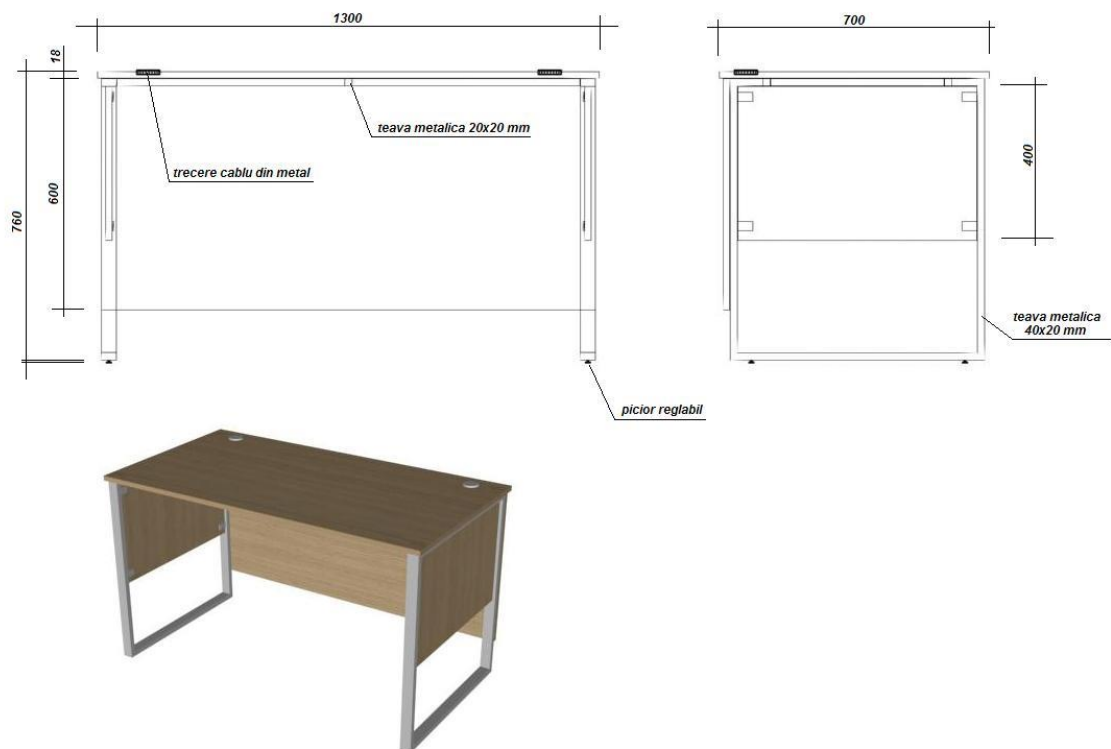

1. Masa 1300x700x760

2. Tumba pe rotile 400x480x660

3. Dulap 900x570x2080 combinat

4. Dulap pe hărtii 800x400x2080

5. Stelaj 800x380x2080

6. Stelaj 400x380x2080

7. Tumba pe printer 900x600x600

8. Tumba pe printer 600x600x600

9. Dulap 4000x400x3000 (arhiv)

9. Dulap 4000x400x3000 (arhiv)

10. Bucătărie L-3560

10. Bucătărie L-3560 + cuvetă

11. Bucătărie 1500x1520 + cuvea

11. Bucătărie 1500x1520 + cuvea

12. Bucătărie L-1000 + cuvea

12. Bucătărie L-1000 + cuvea

13. Blat L-1760x140

14. Blat L-990x140

15. Dulap 3200x400x3000 (arhiv)

15. Dulap 3200x400x3000 (arhiv)