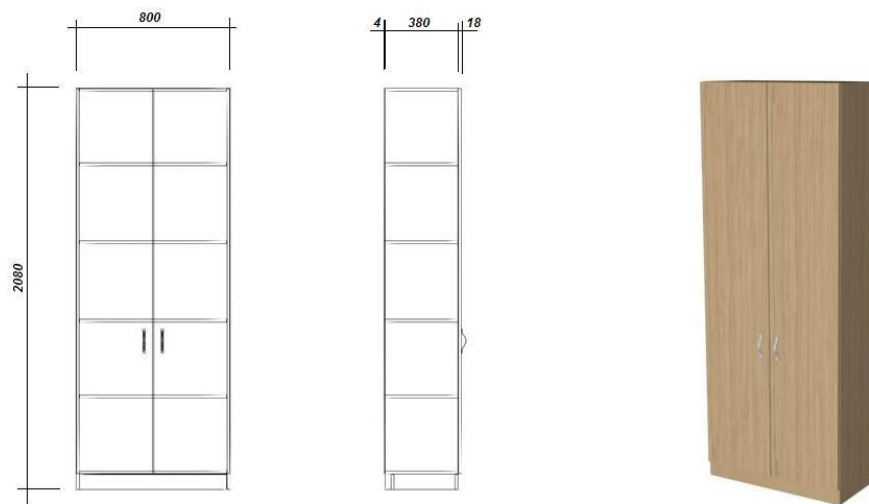

1. Masa 1300x700x760

2. Tumba pe rotile 400x480x660

3. Dulap 900x570x2080 combinat

4. Dulap pe hărtii 800x400x2080

5. Stelaj 800x380x2080

6. Stelaj 400x380x2080

7. Tumba pe printer 900x600x600

8. Tumba pe printer 600x600x600

9. Dulap 4000x400x3000 (arhiv)

9. Dulap 4000x400x3000 (arhiv)

10. Bucătărie L-3560

10. Bucătărie L-3560 + cuvetă

11. Bucătărie 1500x1520 + cuvea

11. Bucătărie 1500x1520 + cuvea

12. Bucătărie L-1000 + cuvea

12. Bucătărie L-1000 + cuvea

13. Blat L-1760x140

14. Blat L-990x140

15. Dulap 3200x400x3000 (arhiv)

15. Dulap 3200x400x3000 (arhiv)