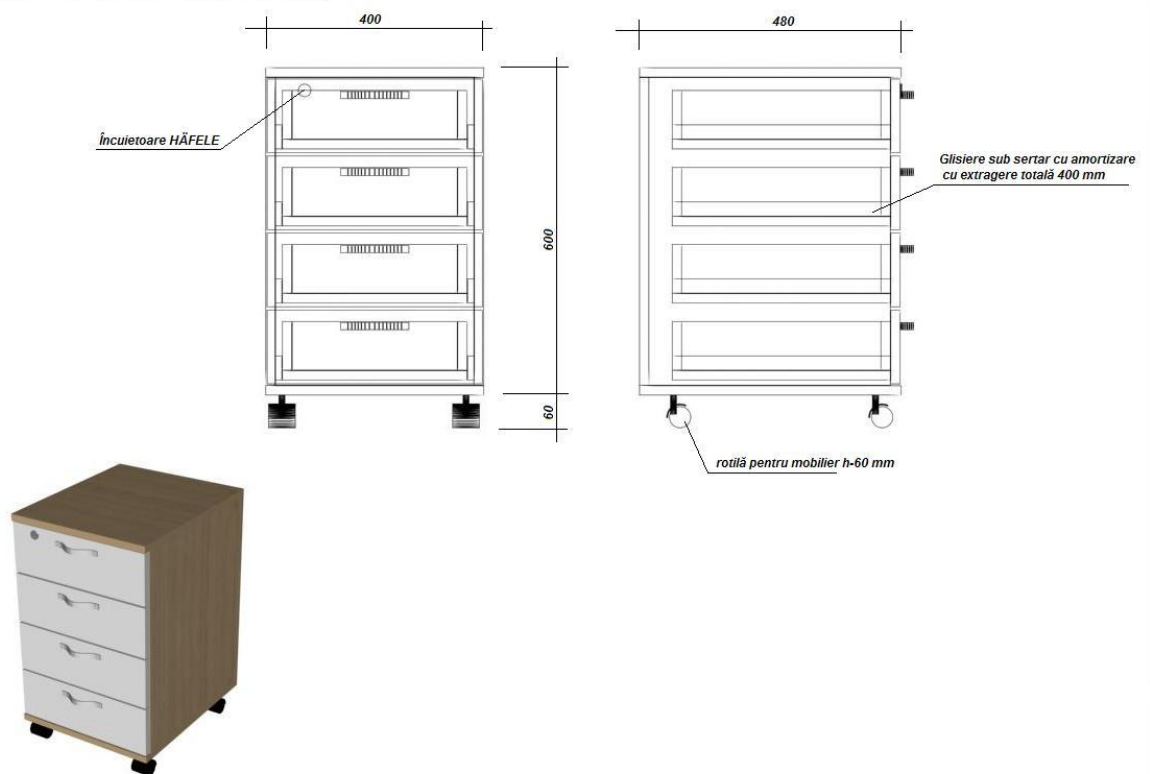

1. Masa 1300x700x760

2. Tumba pe rotile 400x480x660

3. Dulap 900x570x2080 combinat

4. Dulap pe hărtii 800x400x2080

5. Stelaj 800x380x2080

6. Stelaj 400x380x2080

7. Tumba pe printer 900x600x600

8. Tumba pe printer 600x600x600

9. Dulap 4000x400x3000 (arhiv)

9. Dulap 4000x400x3000 (arhiv)

10. Bucătărie L-3560

10. Bucătărie L-3560 + cuvetă

11. Bucătărie 1500x1520 + cuvea

11. Bucătărie 1500x1520 + cuvea

12. Bucătărie L-1000 + cuvea

12. Bucătărie L-1000 + cuvea

13. Blat L-1760x140

14. Blat L-990x140

15. Dulap 3200x400x3000 (arhiv)

15. Dulap 3200x400x3000 (arhiv)