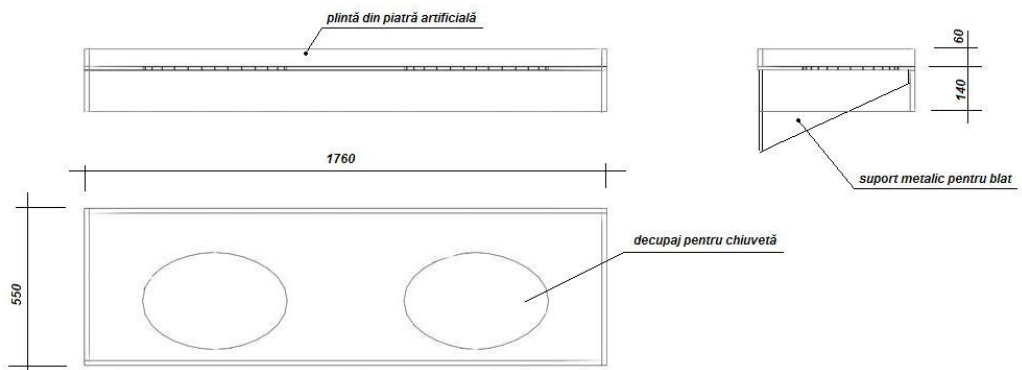

1. Masa 1300x700x760

2. Tumba pe rotile 400x480x660

3. Dulap 900x570x2080 combinat

4. Dulap pe hărtii 800x400x2080

5. Stelaj 800x380x2080

6. Stelaj 400x380x2080

7. Tumba pe printer 900x600x600

8. Tumba pe printer 600x600x600

9. Dulap 4000x400x3000 (arhiv)

9. Dulap 4000x400x3000 (arhiv)

10. Bucătărie L-3560

10. Bucătărie L-3560 + cuvetă

11. Bucătărie 1500x1520 + cuvea

11. Bucătărie 1500x1520 + cuvea

12. Bucătărie L-1000 + cuvea

12. Bucătărie L-1000 + cuvea

13. Blat L-1760x140

14. Blat L-990x140

15. Dulap 3200x400x3000 (arhiv)

15. Dulap 3200x400x3000 (arhiv)