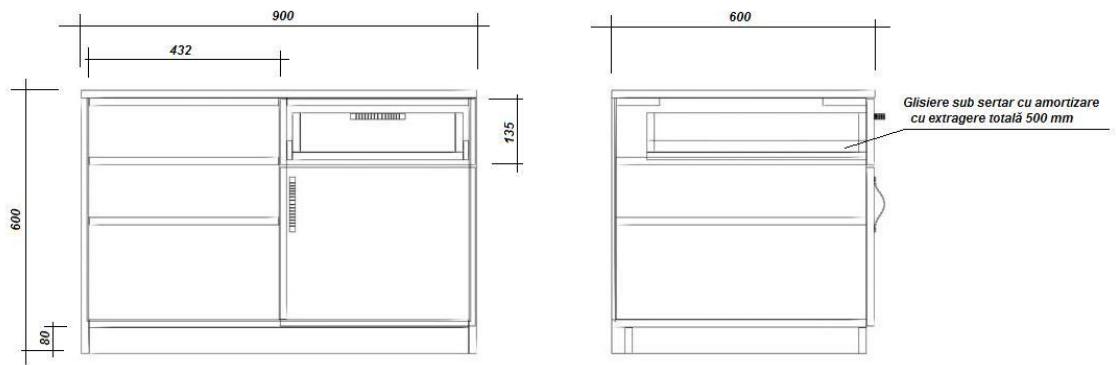

1. Masa 1300x700x760

2. Tumba pe rotile 400x480x660

3. Dulap 900x570x2080 combinat

4. Dulap pe hărtii 800x400x2080

5. Stelaj 800x380x2080

6. Stelaj 400x380x2080

7. Tumba pe printer 900x600x600

8. Tumba pe printer 600x600x600

9. Dulap 4000x400x3000 (arhiv)

9. Dulap 4000x400x3000 (arhiv)

10. Bucătărie L-3560

10. Bucătărie L-3560 + cuvetă

11. Bucătărie 1500x1520 + cuvea

11. Bucătărie 1500x1520 + cuvea

12. Bucătărie L-1000 + cuvea

12. Bucătărie L-1000 + cuvea

13. Blat L-1760x140

14. Blat L-990x140

15. Dulap 3200x400x3000 (arhiv)

15. Dulap 3200x400x3000 (arhiv)