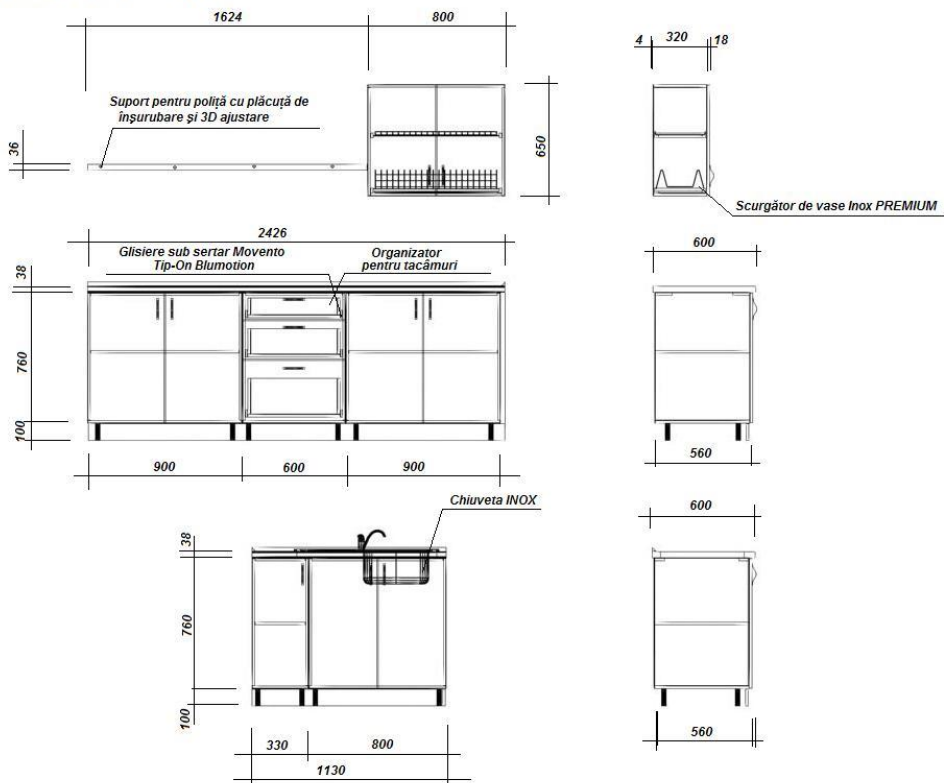

1. Masa 1300x700x760

2. Tumba pe rotile 400x480x660

3. Dulap 900x570x2080 combinat

4. Dulap pe hărtii 800x400x2080

5. Stelaj 800x380x2080

6. Stelaj 400x380x2080

7. Tumba pe printer 900x600x600

8. Tumba pe printer 600x600x600

9. Dulap 4000x400x3000 (arhiv)

9. Dulap 4000x400x3000 (arhiv)

10. Bucătărie L-3560

10. Bucătărie L-3560 + cuvetă

11. Bucătărie 1500x1520 + cuvea

11. Bucătărie 1500x1520 + cuvea

12. Bucătărie L-1000 + cuvea

12. Bucătărie L-1000 + cuvea

13. Blat L-1760x140

14. Blat L-990x140

15. Dulap 3200x400x3000 (arhiv)

15. Dulap 3200x400x3000 (arhiv)