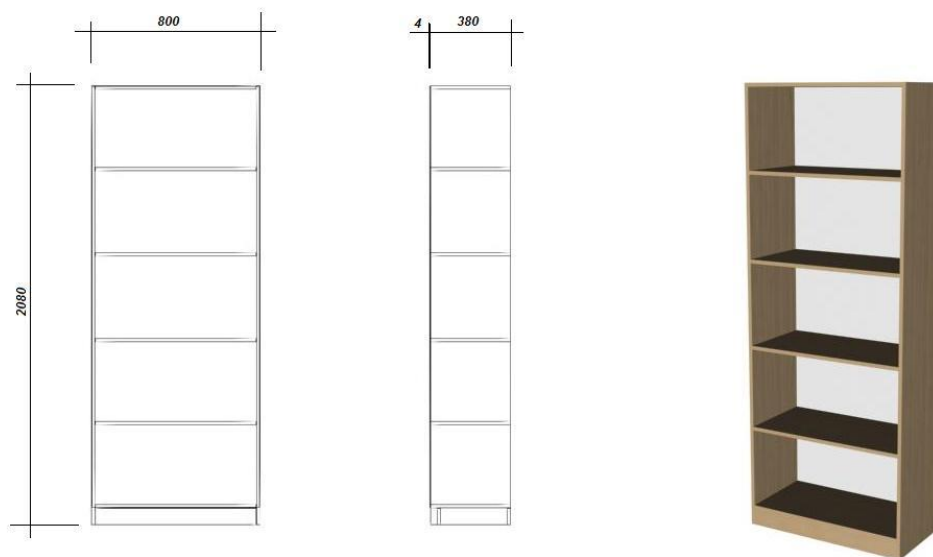

1. Masa 1300x700x760

2. Tumba pe rotile 400x480x660

3. Dulap 900x570x2080 combinat

4. Dulap pe hărtii 800x400x2080

5. Stelaj 800x380x2080

6. Stelaj 400x380x2080

7. Tumba pe printer 900x600x600

8. Tumba pe printer 600x600x600

9. Dulap 4000x400x3000 (arhiv)

9. Dulap 4000x400x3000 (arhiv)

10. Bucătărie L-3560

10. Bucătărie L-3560 + cuvetă

11. Bucătărie 1500x1520 + cuvea

11. Bucătărie 1500x1520 + cuvea

12. Bucătărie L-1000 + cuvea

12. Bucătărie L-1000 + cuvea

13. Blat L-1760x140

14. Blat L-990x140

15. Dulap 3200x400x3000 (arhiv)

15. Dulap 3200x400x3000 (arhiv)