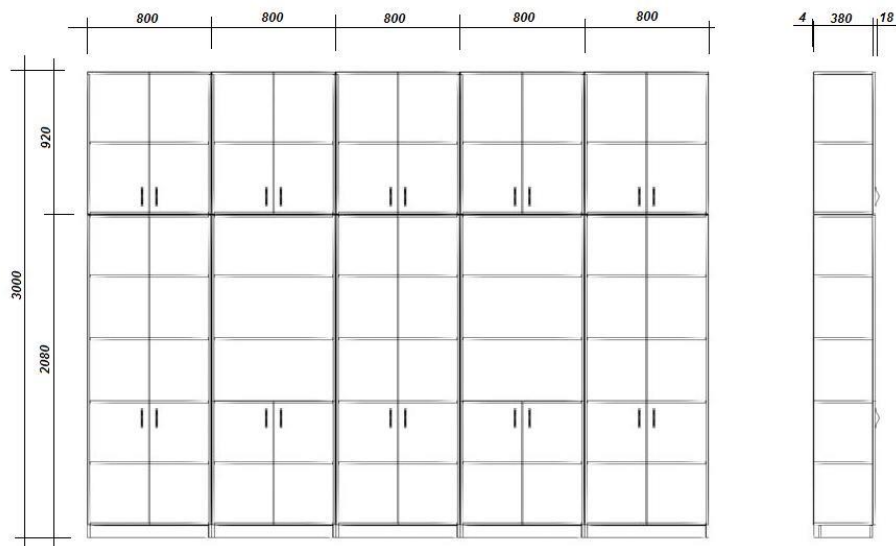

1. Masa 1300x700x760

2. Tumba pe rotile 400x480x660

3. Dulap 900x570x2080 combinat

4. Dulap pe hărtii 800x400x2080

5. Stelaj 800x380x2080

6. Stelaj 400x380x2080

7. Tumba pe printer 900x600x600

8. Tumba pe printer 600x600x600

9. Dulap 4000x400x3000 (arhiv)

9. Dulap 4000x400x3000 (arhiv)

10. Bucătărie L-3560

10. Bucătărie L-3560 + cuvetă

11. Bucătărie 1500x1520 + cuvea

11. Bucătărie 1500x1520 + cuvea

12. Bucătărie L-1000 + cuvea

12. Bucătărie L-1000 + cuvea

13. Blat L-1760x140

14. Blat L-990x140

15. Dulap 3200x400x3000 (arhiv)

15. Dulap 3200x400x3000 (arhiv)