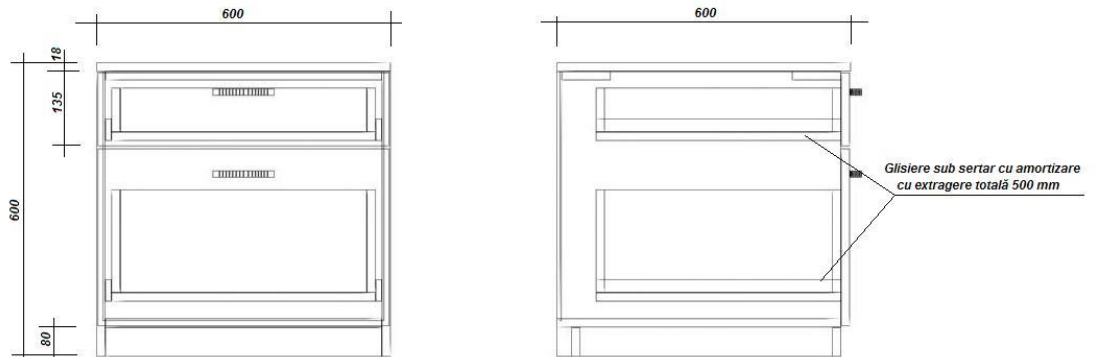

1. Masa 1300x700x760

2. Tumba pe rotile 400x480x660

3. Dulap 900x570x2080 combinat

4. Dulap pe hărtii 800x400x2080

5. Stelaj 800x380x2080

6. Stelaj 400x380x2080

7. Tumba pe printer 900x600x600

8. Tumba pe printer 600x600x600

9. Dulap 4000x400x3000 (arhiv)

9. Dulap 4000x400x3000 (arhiv)

10. Bucătărie L-3560

10. Bucătărie L-3560 + cuvetă

11. Bucătărie 1500x1520 + cuvea

11. Bucătărie 1500x1520 + cuvea

12. Bucătărie L-1000 + cuvea

12. Bucătărie L-1000 + cuvea

13. Blat L-1760x140

14. Blat L-990x140

15. Dulap 3200x400x3000 (arhiv)

15. Dulap 3200x400x3000 (arhiv)