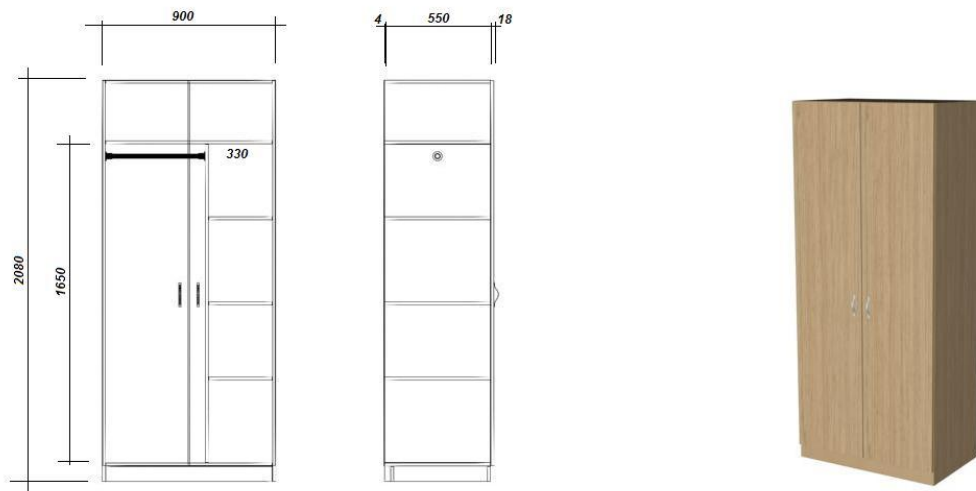

1. Masa 1300x700x760

2. Tumba pe rotile 400x480x660

3. Dulap 900x570x2080 combinat

4. Dulap pe hărtii 800x400x2080

5. Stelaj 800x380x2080

6. Stelaj 400x380x2080

7. Tumba pe printer 900x600x600

8. Tumba pe printer 600x600x600

9. Dulap 4000x400x3000 (arhiv)

9. Dulap 4000x400x3000 (arhiv)

10. Bucătărie L-3560

10. Bucătărie L-3560 + cuvetă

11. Bucătărie 1500x1520 + cuvea

11. Bucătărie 1500x1520 + cuvea

12. Bucătărie L-1000 + cuvea

12. Bucătărie L-1000 + cuvea

13. Blat L-1760x140

14. Blat L-990x140

15. Dulap 3200x400x3000 (arhiv)

15. Dulap 3200x400x3000 (arhiv)