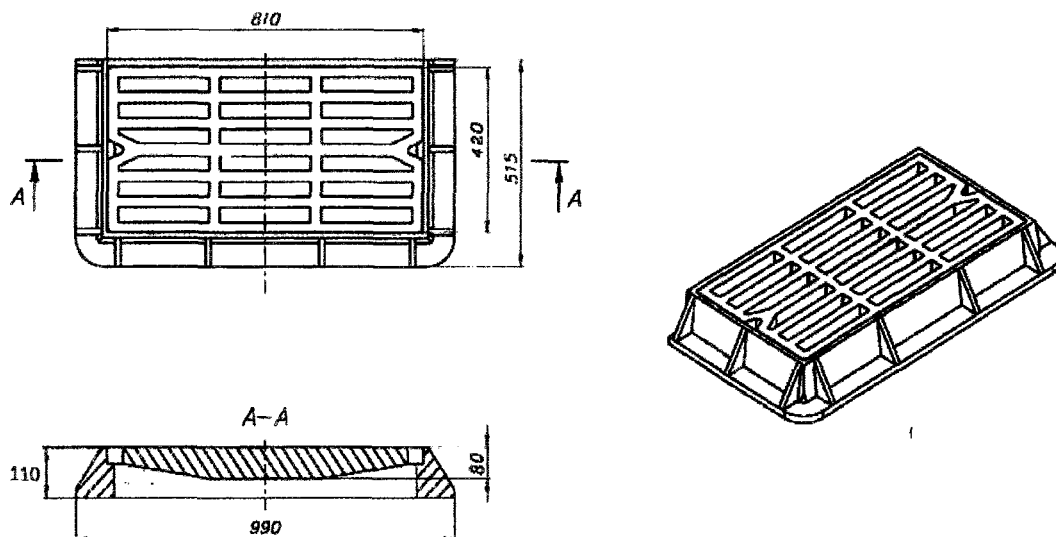

Gratar din fonta cu rame (set) (SM EN 124-2:2016).

Gratare din fonta cu rame (set) necesare pentru anul 2020.

Total-300buc.(C-250).

Nota: "Gratare din fonta cu rame C-250 SM EN 124-2:2016"

- rama lungimea/latimea nu mai putin de 940-990/510-540mm;
- corpul gratarului lungimea/latimea nu mai putin de 800-820/400-420mm;
- inaltimea gratarului nu mai putin de 100-120mm;
- dotat cu sistem de inchidere si garnitura de etansare si sau impotriva vibratiilor ;
- prezentarea raportului de incercare a gratarului care demonstreaza rezistenta la clasa de sarcini (C-250).
- certificat de calitate la livrare marfei.
- certificat de conformitate.
- termenul de garantie -24 luni,
- termenul de livrare 5 zile (calendaristice).