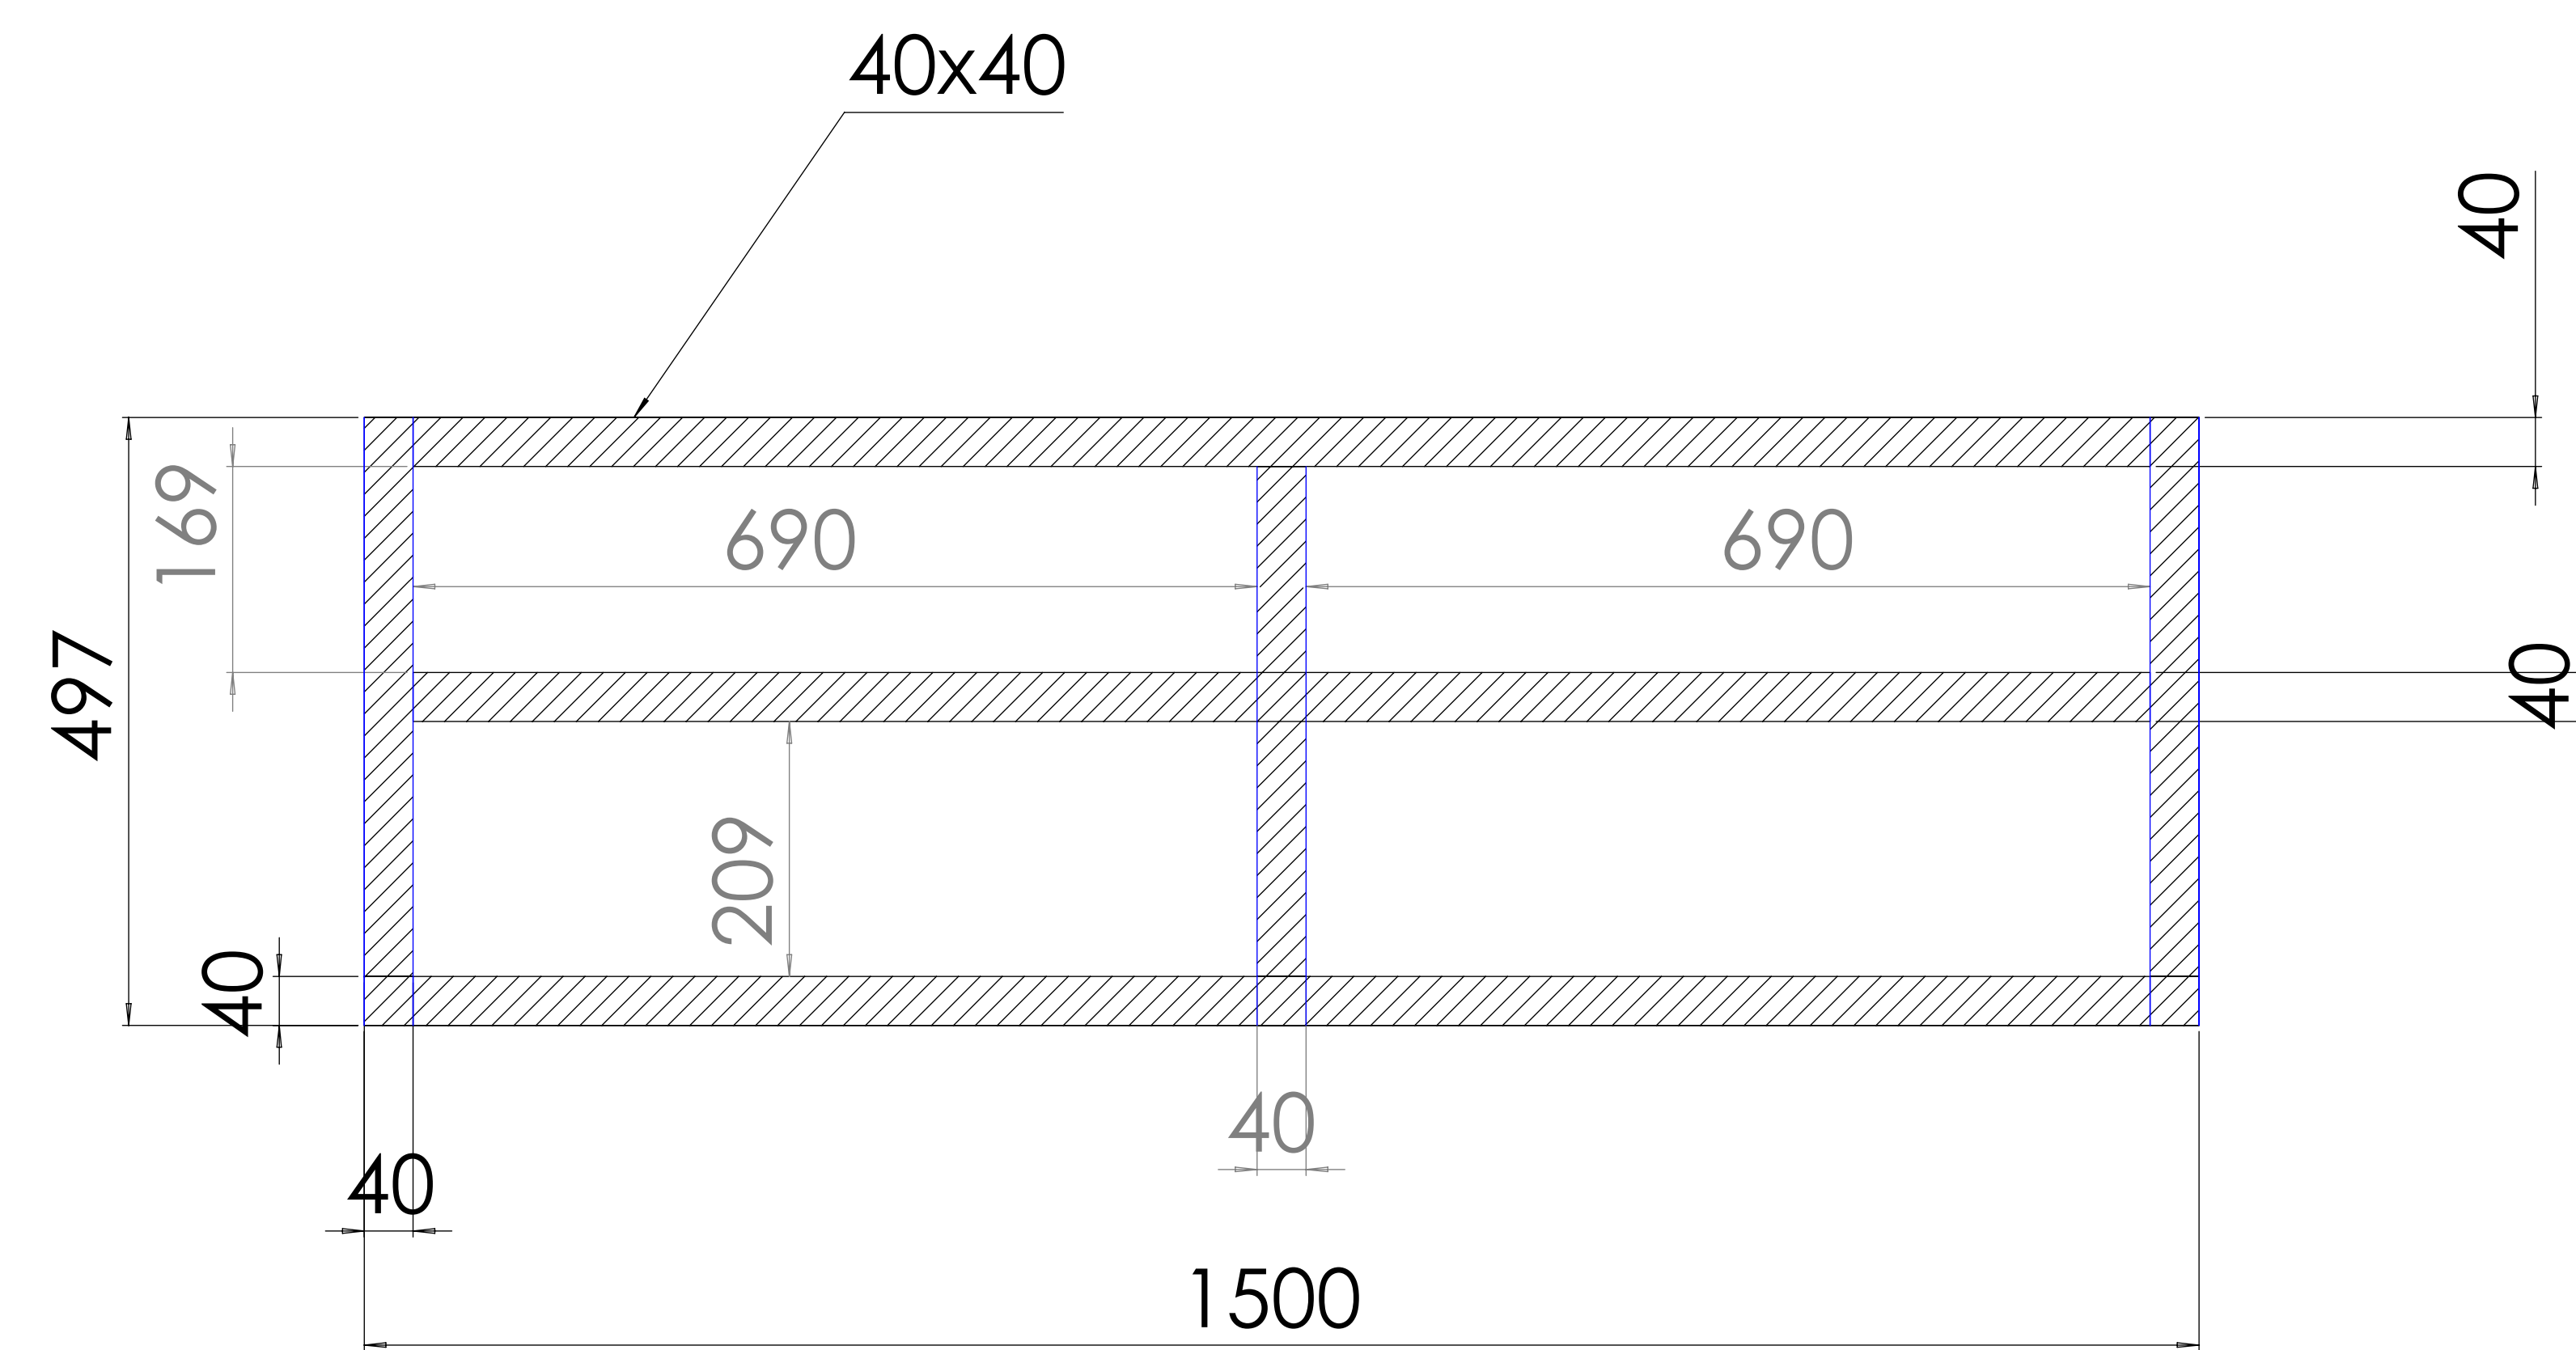

Profil 100x200x7600mm - 4 buc.
 Profil 200x200x3550mm - 18 buc.
 Profil 100x200x3550mm - 12 buc.
 Profil 100x200x3270mm - 2 buc.
 Profil 100x200x3200mm - 1 buc.

Profil 100x200x3070mm - 1 buc.
 Profil 100x200x2870mm - 5 buc.
 Profil 100x200x1500mm - 2 buc.

Elemente de fixare - 20 buc.
 tros 120 m.l.
 elemente de fixarea trosului 32 buc
 unghi 50x50x3448*3mm - 4 buc.
 unghi 50x50x3752*3mm - 4 buc.

elemente de fixare - 14 buc.

Fatada

Plan

Fatada

Plan

profil 40x40*2mm - 6 buc/6m
 lemn 100*30x1500mm - 40 buc.
 tros - 25 m.l.