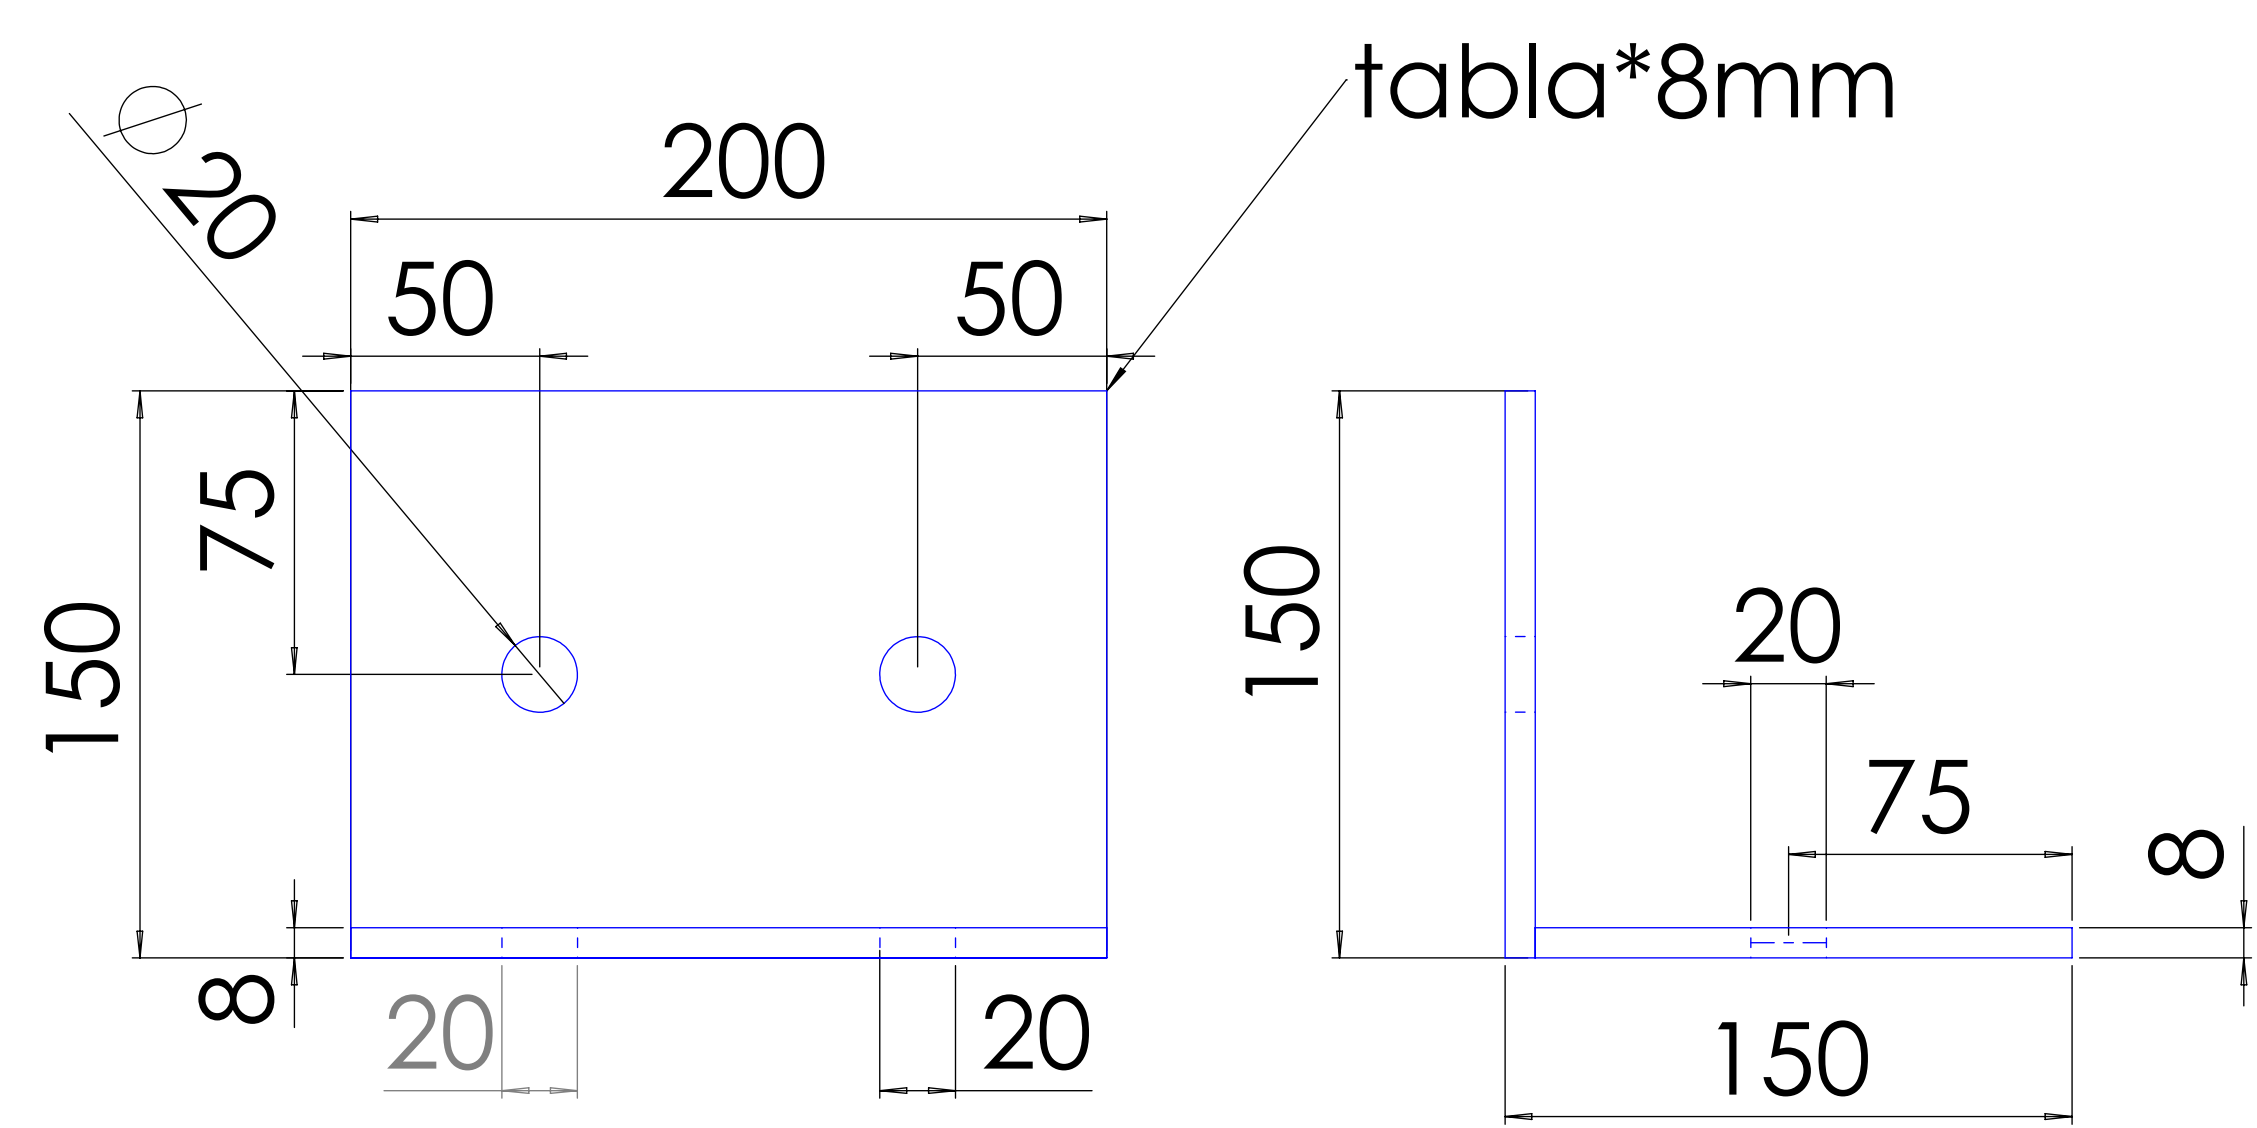

Profil 100x200x7600mm - 4 buc.
 Profil 200x200x3550mm - 18 buc.
 Profil 100x200x3550mm - 12 buc.
 Profil 100x200x3270mm - 2 buc.
 Profil 100x200x3200mm - 1 buc.

Profil 100x200x3070mm - 1 buc.
 Profil 100x200x2870mm - 5 buc.
 Profil 100x200x1500mm - 2 buc.

Elemente de fixare - 20 buc.
 tros 120 m.l.
 elemente de fixarea trosului 32 buc
 unghi 50x50x3448*3mm - 4 buc.
 unghi 50x50x3752*3mm - 4 buc.

elemente de fixare - 14 buc.

Fatada

Plan

Fatada

Plan

profil 40x40*2mm - 6 buc/6m
 lemn 100*30x1500mm - 40 buc.
 tros - 25 m.l.