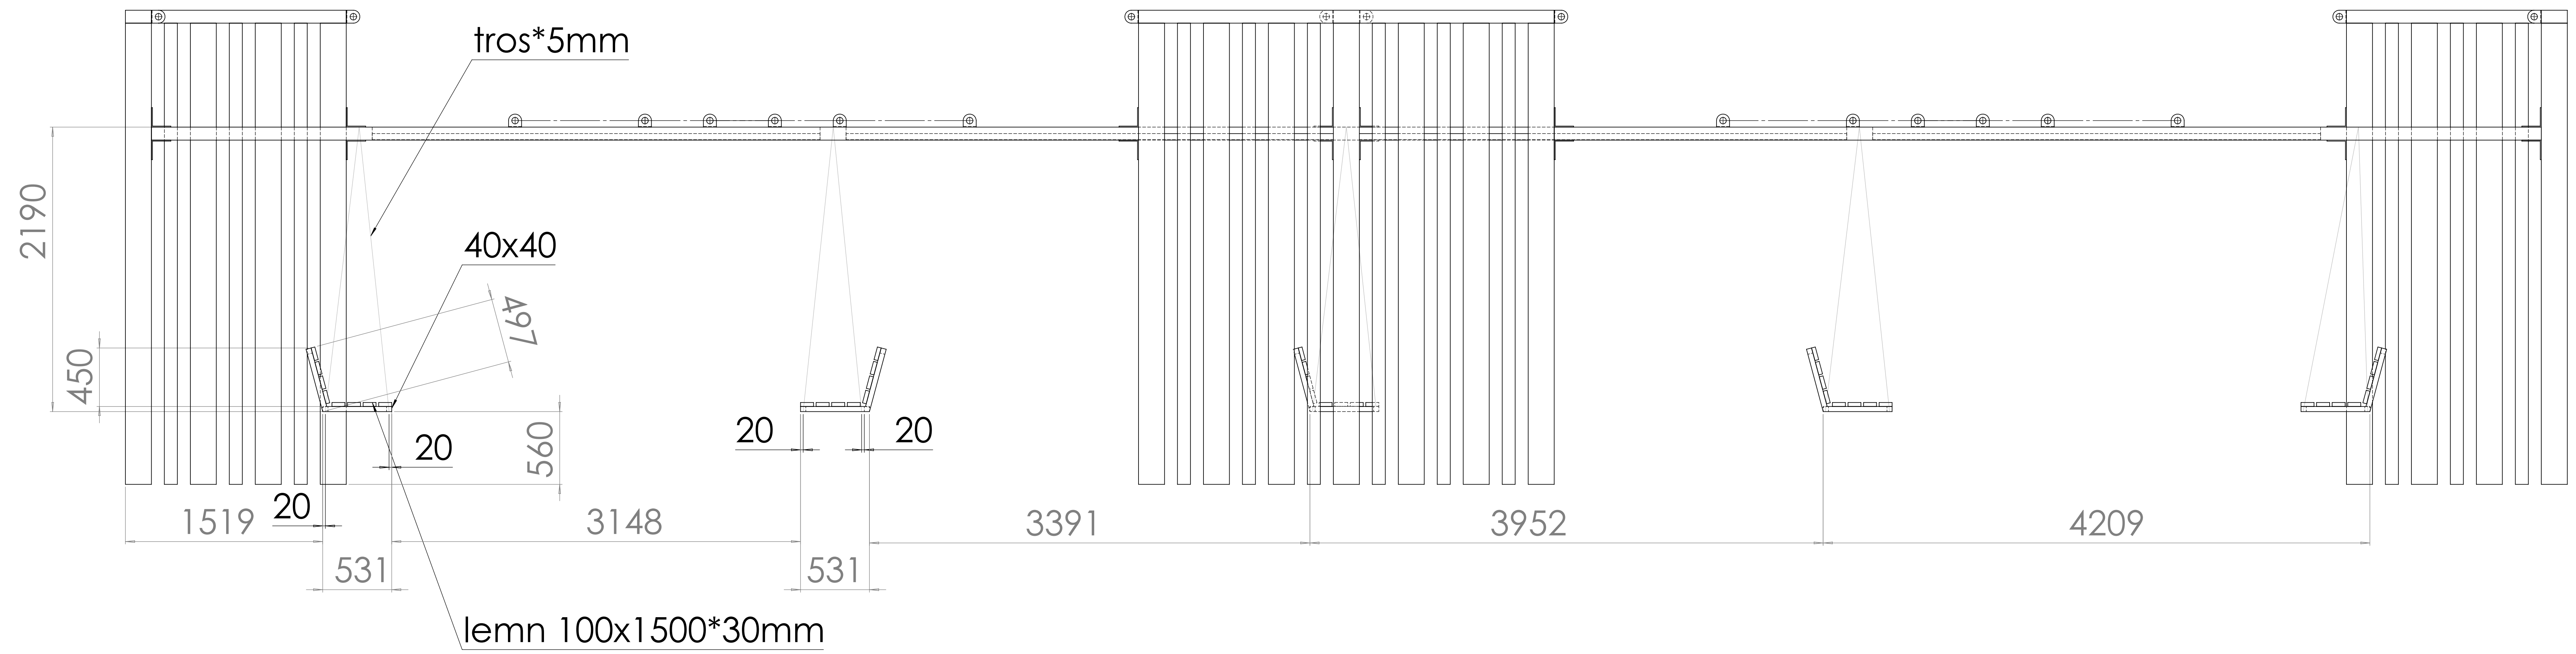

Profil 100x200x7600mm - 4 buc.
 Profil 200x200x3550mm - 18 buc.
 Profil 100x200x3550mm - 12 buc.
 Profil 100x200x3270mm - 2 buc.
 Profil 100x200x3200mm - 1 buc.

Profil 100x200x3070mm - 1 buc.
 Profil 100x200x2870mm - 5 buc.
 Profil 100x200x1500mm - 2 buc.

Elemente de fixare - 20 buc.
 tros 120 m.l.
 elemente de fixarea trosului 32 buc
 unghi 50x50x3448*3mm - 4 buc.
 unghi 50x50x3752*3mm - 4 buc.

elemente de fixare - 14 buc.

Fatada

Plan

Fatada

Plan

profil 40x40*2mm - 6 buc/6m
 lemn 100*30x1500mm - 40 buc.
 tros - 25 m.l.