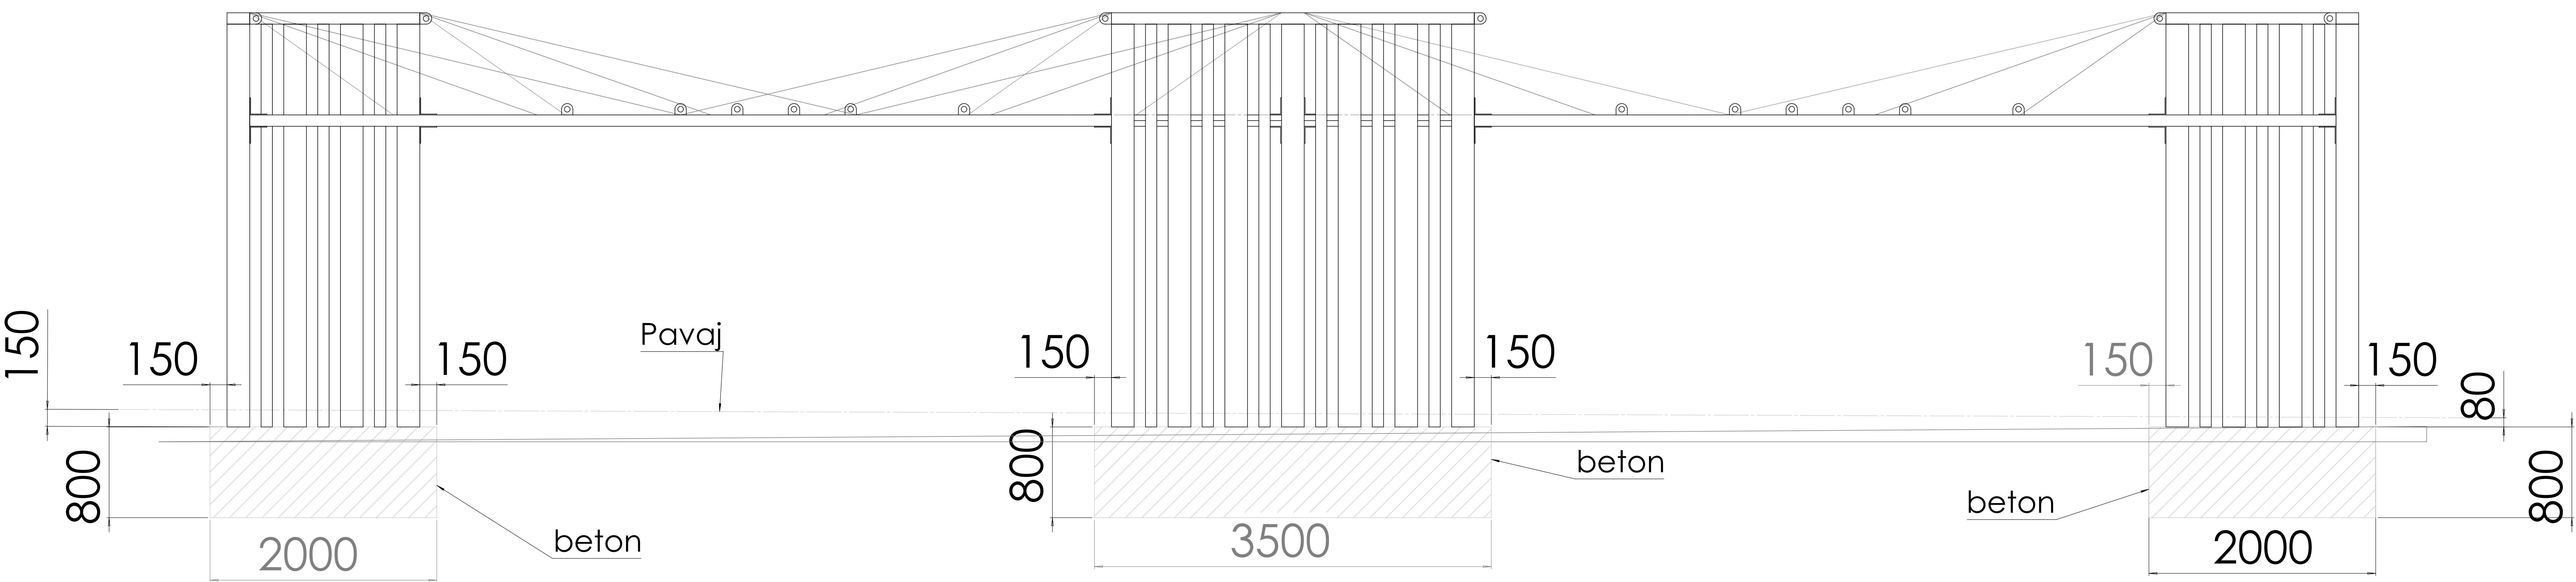

Profil 100x200x7600mm - 4 buc.
 Profil 200x200x3550mm - 18 buc.
 Profil 100x200x3550mm - 12 buc.
 Profil 100x200x3270mm - 2 buc.
 Profil 100x200x3200mm - 1 buc.

Profil 100x200x3070mm - 1 buc.
 Profil 100x200x2870mm - 5 buc.
 Profil 100x200x1500mm - 2 buc.

Elemente de fixare - 20 buc.
 tros 120 m.l.
 elemente de fixarea trosului 32 buc
 unghi 50x50x3448*3mm - 4 buc.
 unghi 50x50x3752*3mm - 4 buc.

elemente de fixare - 14 buc.

Fatada

Plan

Fatada

Plan

profil 40x40*2mm - 6 buc/6m
 lemn 100*30x1500mm - 40 buc.
 tros - 25 m.l.