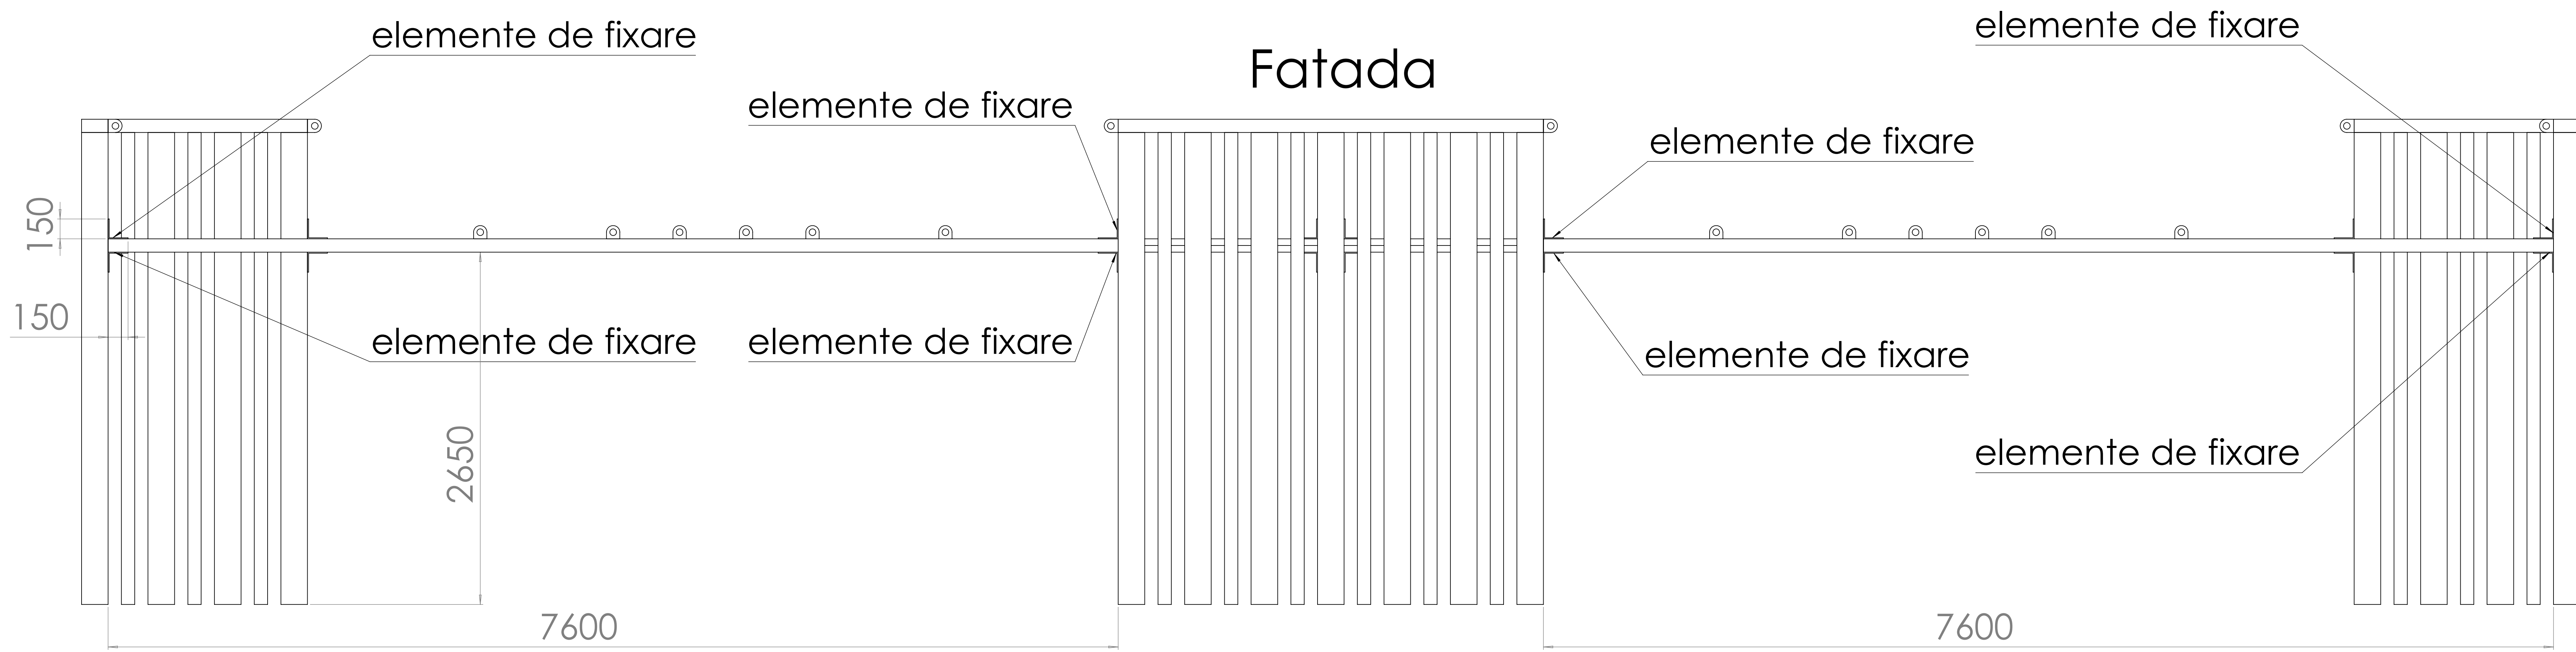

Profil 100x200x7600mm - 4 buc.
 Profil 200x200x3550mm - 18 buc.
 Profil 100x200x3550mm - 12 buc.
 Profil 100x200x3270mm - 2 buc.
 Profil 100x200x3200mm - 1 buc.

Profil 100x200x3070mm - 1 buc.
 Profil 100x200x2870mm - 5 buc.
 Profil 100x200x1500mm - 2 buc.

Elemente de fixare - 20 buc.
 tros 120 m.l.
 elemente de fixarea trosului 32 buc
 unghi 50x50x3448*3mm - 4 buc.
 unghi 50x50x3752*3mm - 4 buc.

elemente de fixare - 14 buc.

Fatada

Plan

Fatada

Plan

profil 40x40*2mm - 6 buc/6m
 lemn 100*30x1500mm - 40 buc.
 tros - 25 m.l.