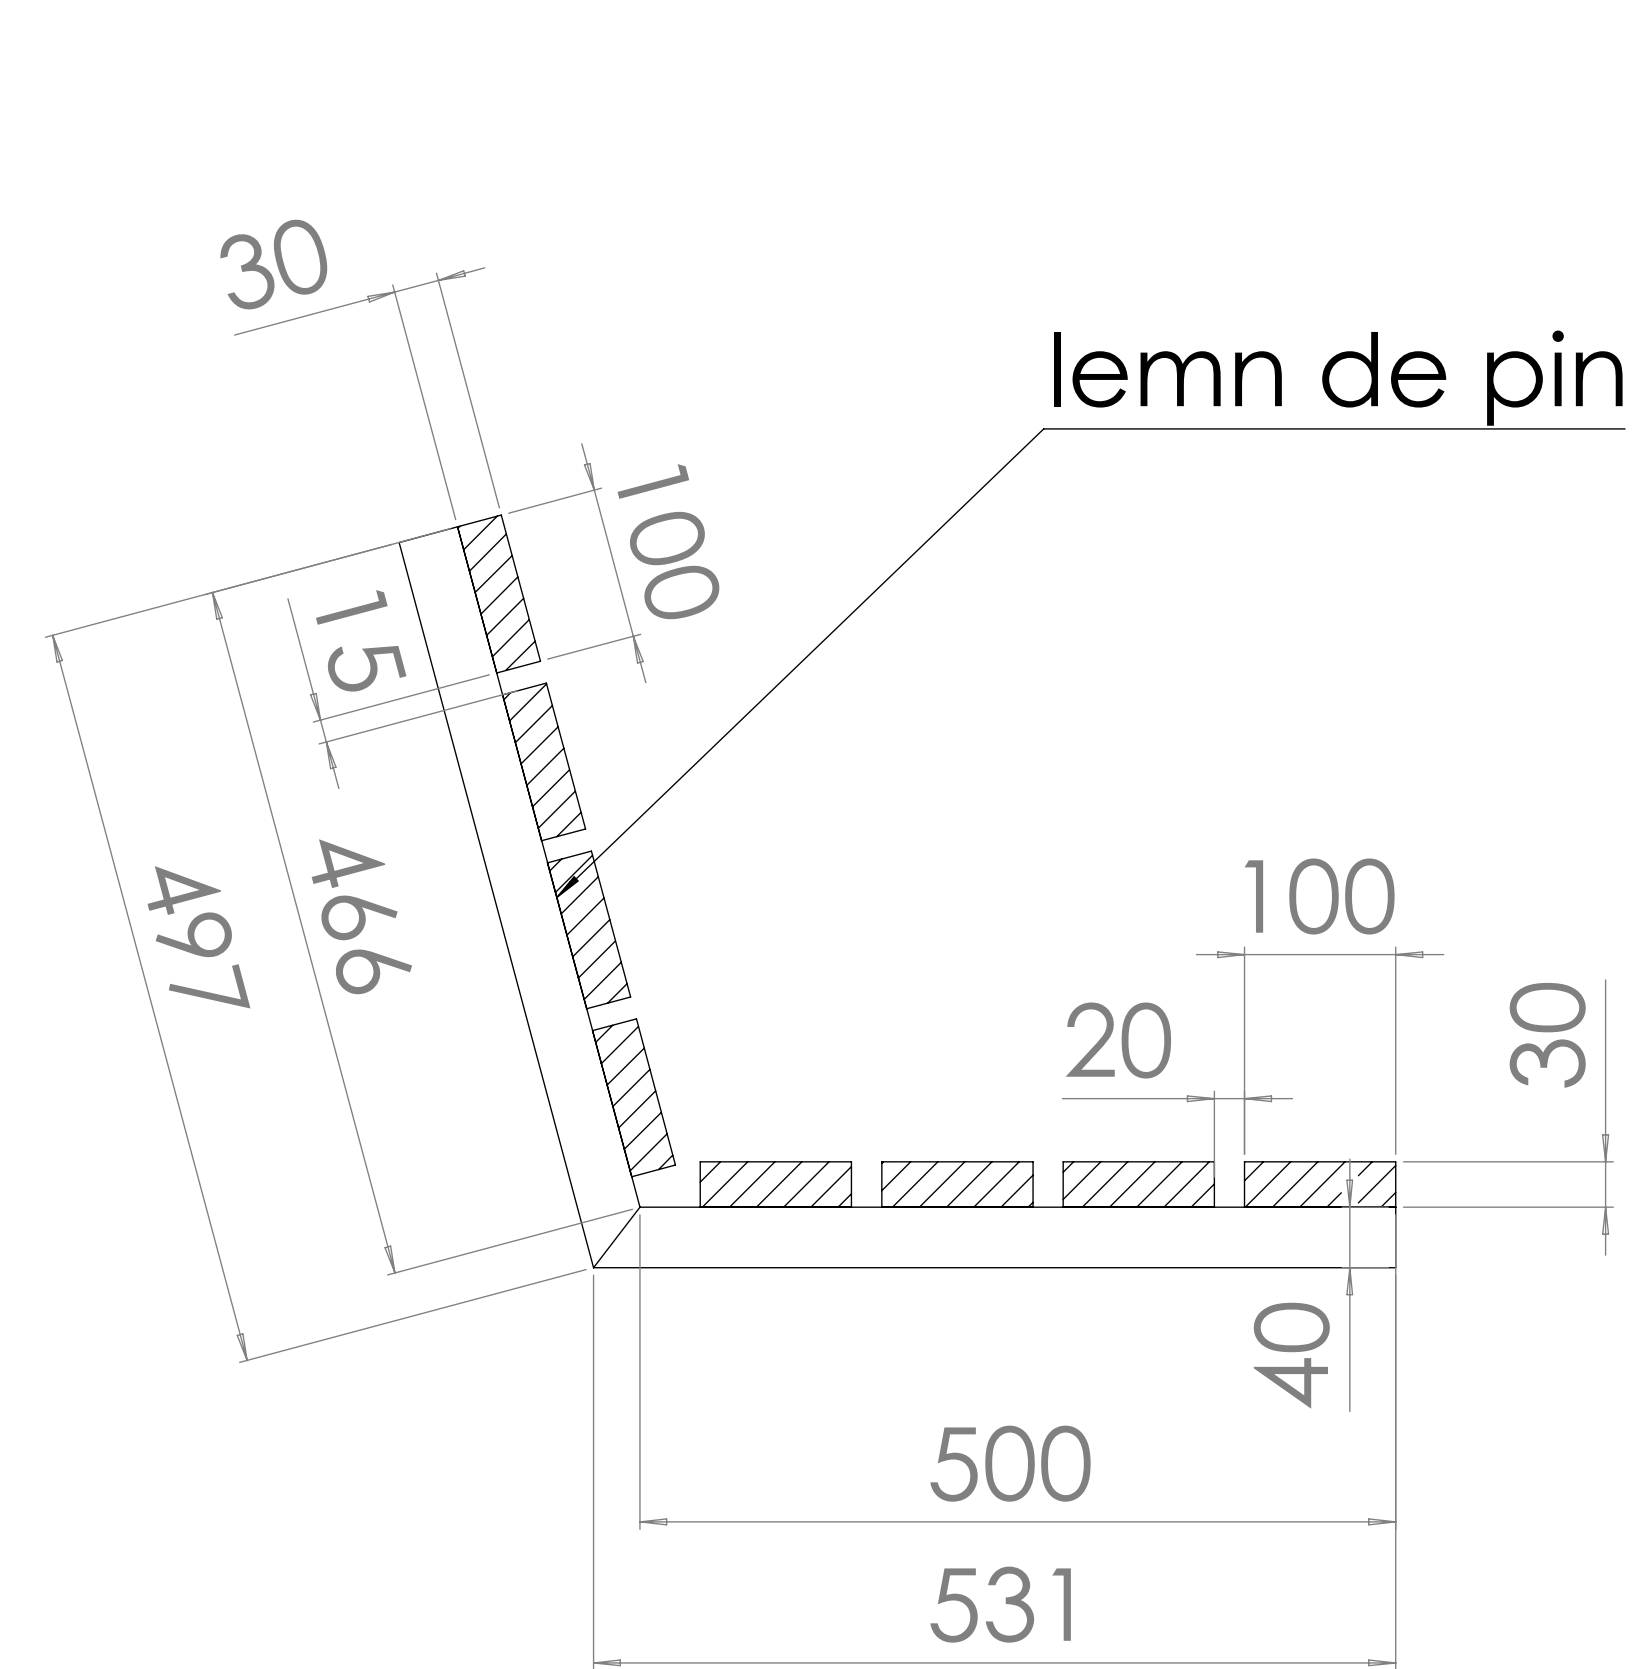

Profil 100x200x7600mm - 4 buc.
 Profil 200x200x3550mm - 18 buc.
 Profil 100x200x3550mm - 12 buc.
 Profil 100x200x3270mm - 2 buc.
 Profil 100x200x3200mm - 1 buc.

Profil 100x200x3070mm - 1 buc.
 Profil 100x200x2870mm - 5 buc.
 Profil 100x200x1500mm - 2 buc.

Elemente de fixare - 20 buc.
 tros 120 m.l.
 elemente de fixarea trosului 32 buc
 unghi 50x50x3448*3mm - 4 buc.
 unghi 50x50x3752*3mm - 4 buc.

elemente de fixare - 14 buc.

Fatada

Plan

Fatada

Plan

profil 40x40*2mm - 6 buc/6m
 lemn 100*30x1500mm - 40 buc.
 tros - 25 m.l.