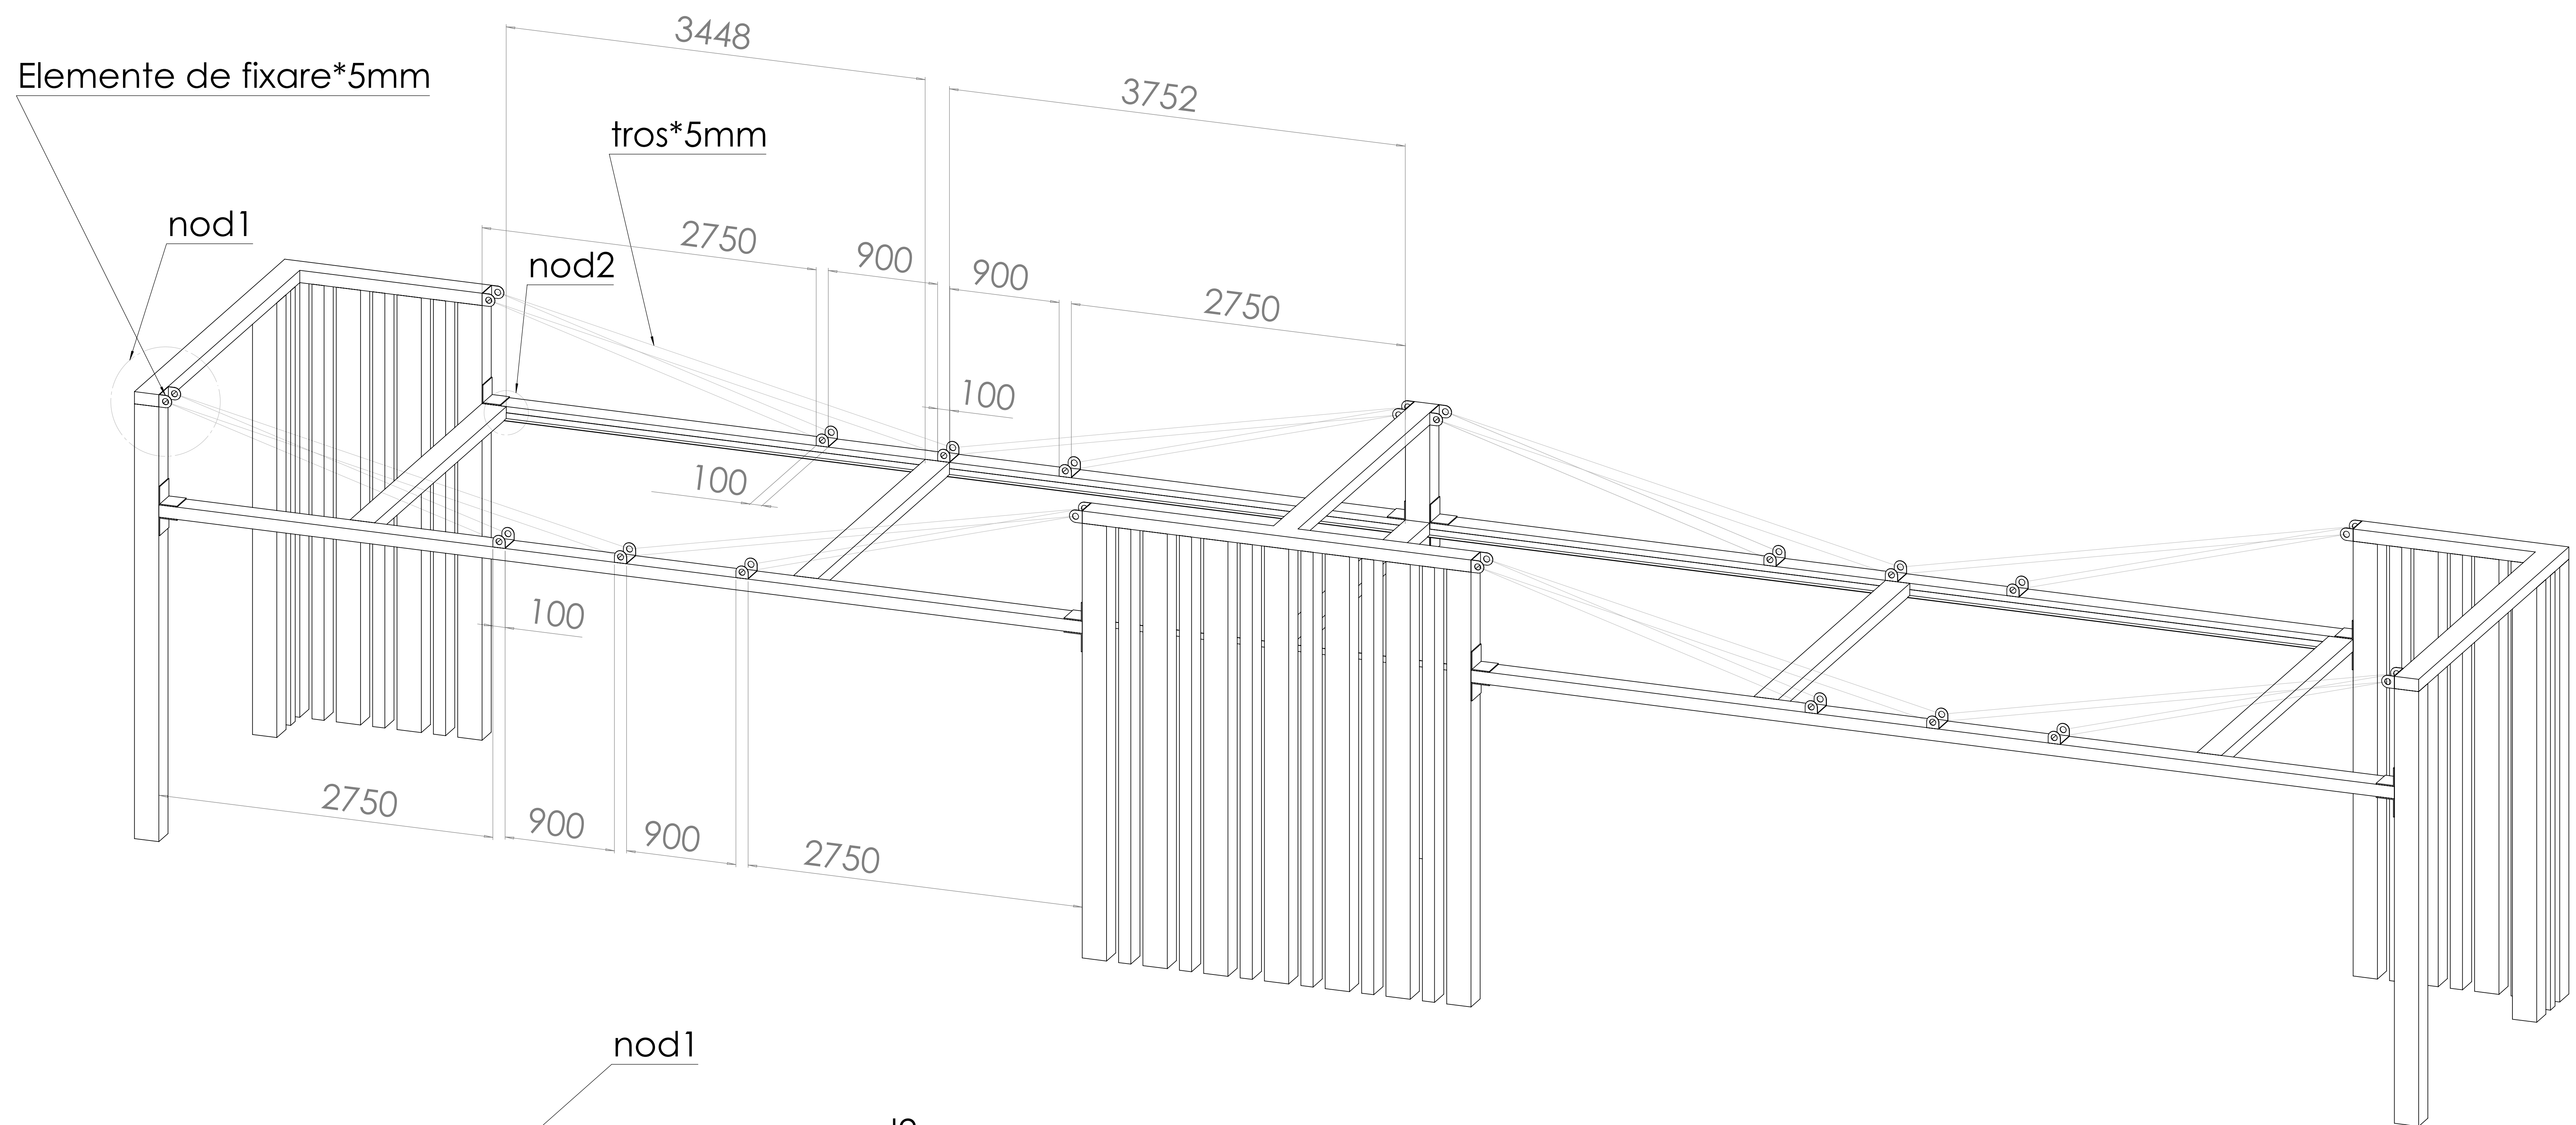

Profil 100x200x7600mm - 4 buc.
 Profil 200x200x3550mm - 18 buc.
 Profil 100x200x3550mm - 12 buc.
 Profil 100x200x3270mm - 2 buc.
 Profil 100x200x3200mm - 1 buc.

Profil 100x200x3070mm - 1 buc.
 Profil 100x200x2870mm - 5 buc.
 Profil 100x200x1500mm - 2 buc.

Elemente de fixare - 20 buc.
 tros 120 m.l.
 elemente de fixarea trosului 32 buc
 unghi 50x50x3448*3mm - 4 buc.
 unghi 50x50x3752*3mm - 4 buc.

elemente de fixare - 14 buc.

Fatada

Plan

Fatada

Plan

profil 40x40*2mm - 6 buc/6m
 lemn 100*30x1500mm - 40 buc.
 tros - 25 m.l.