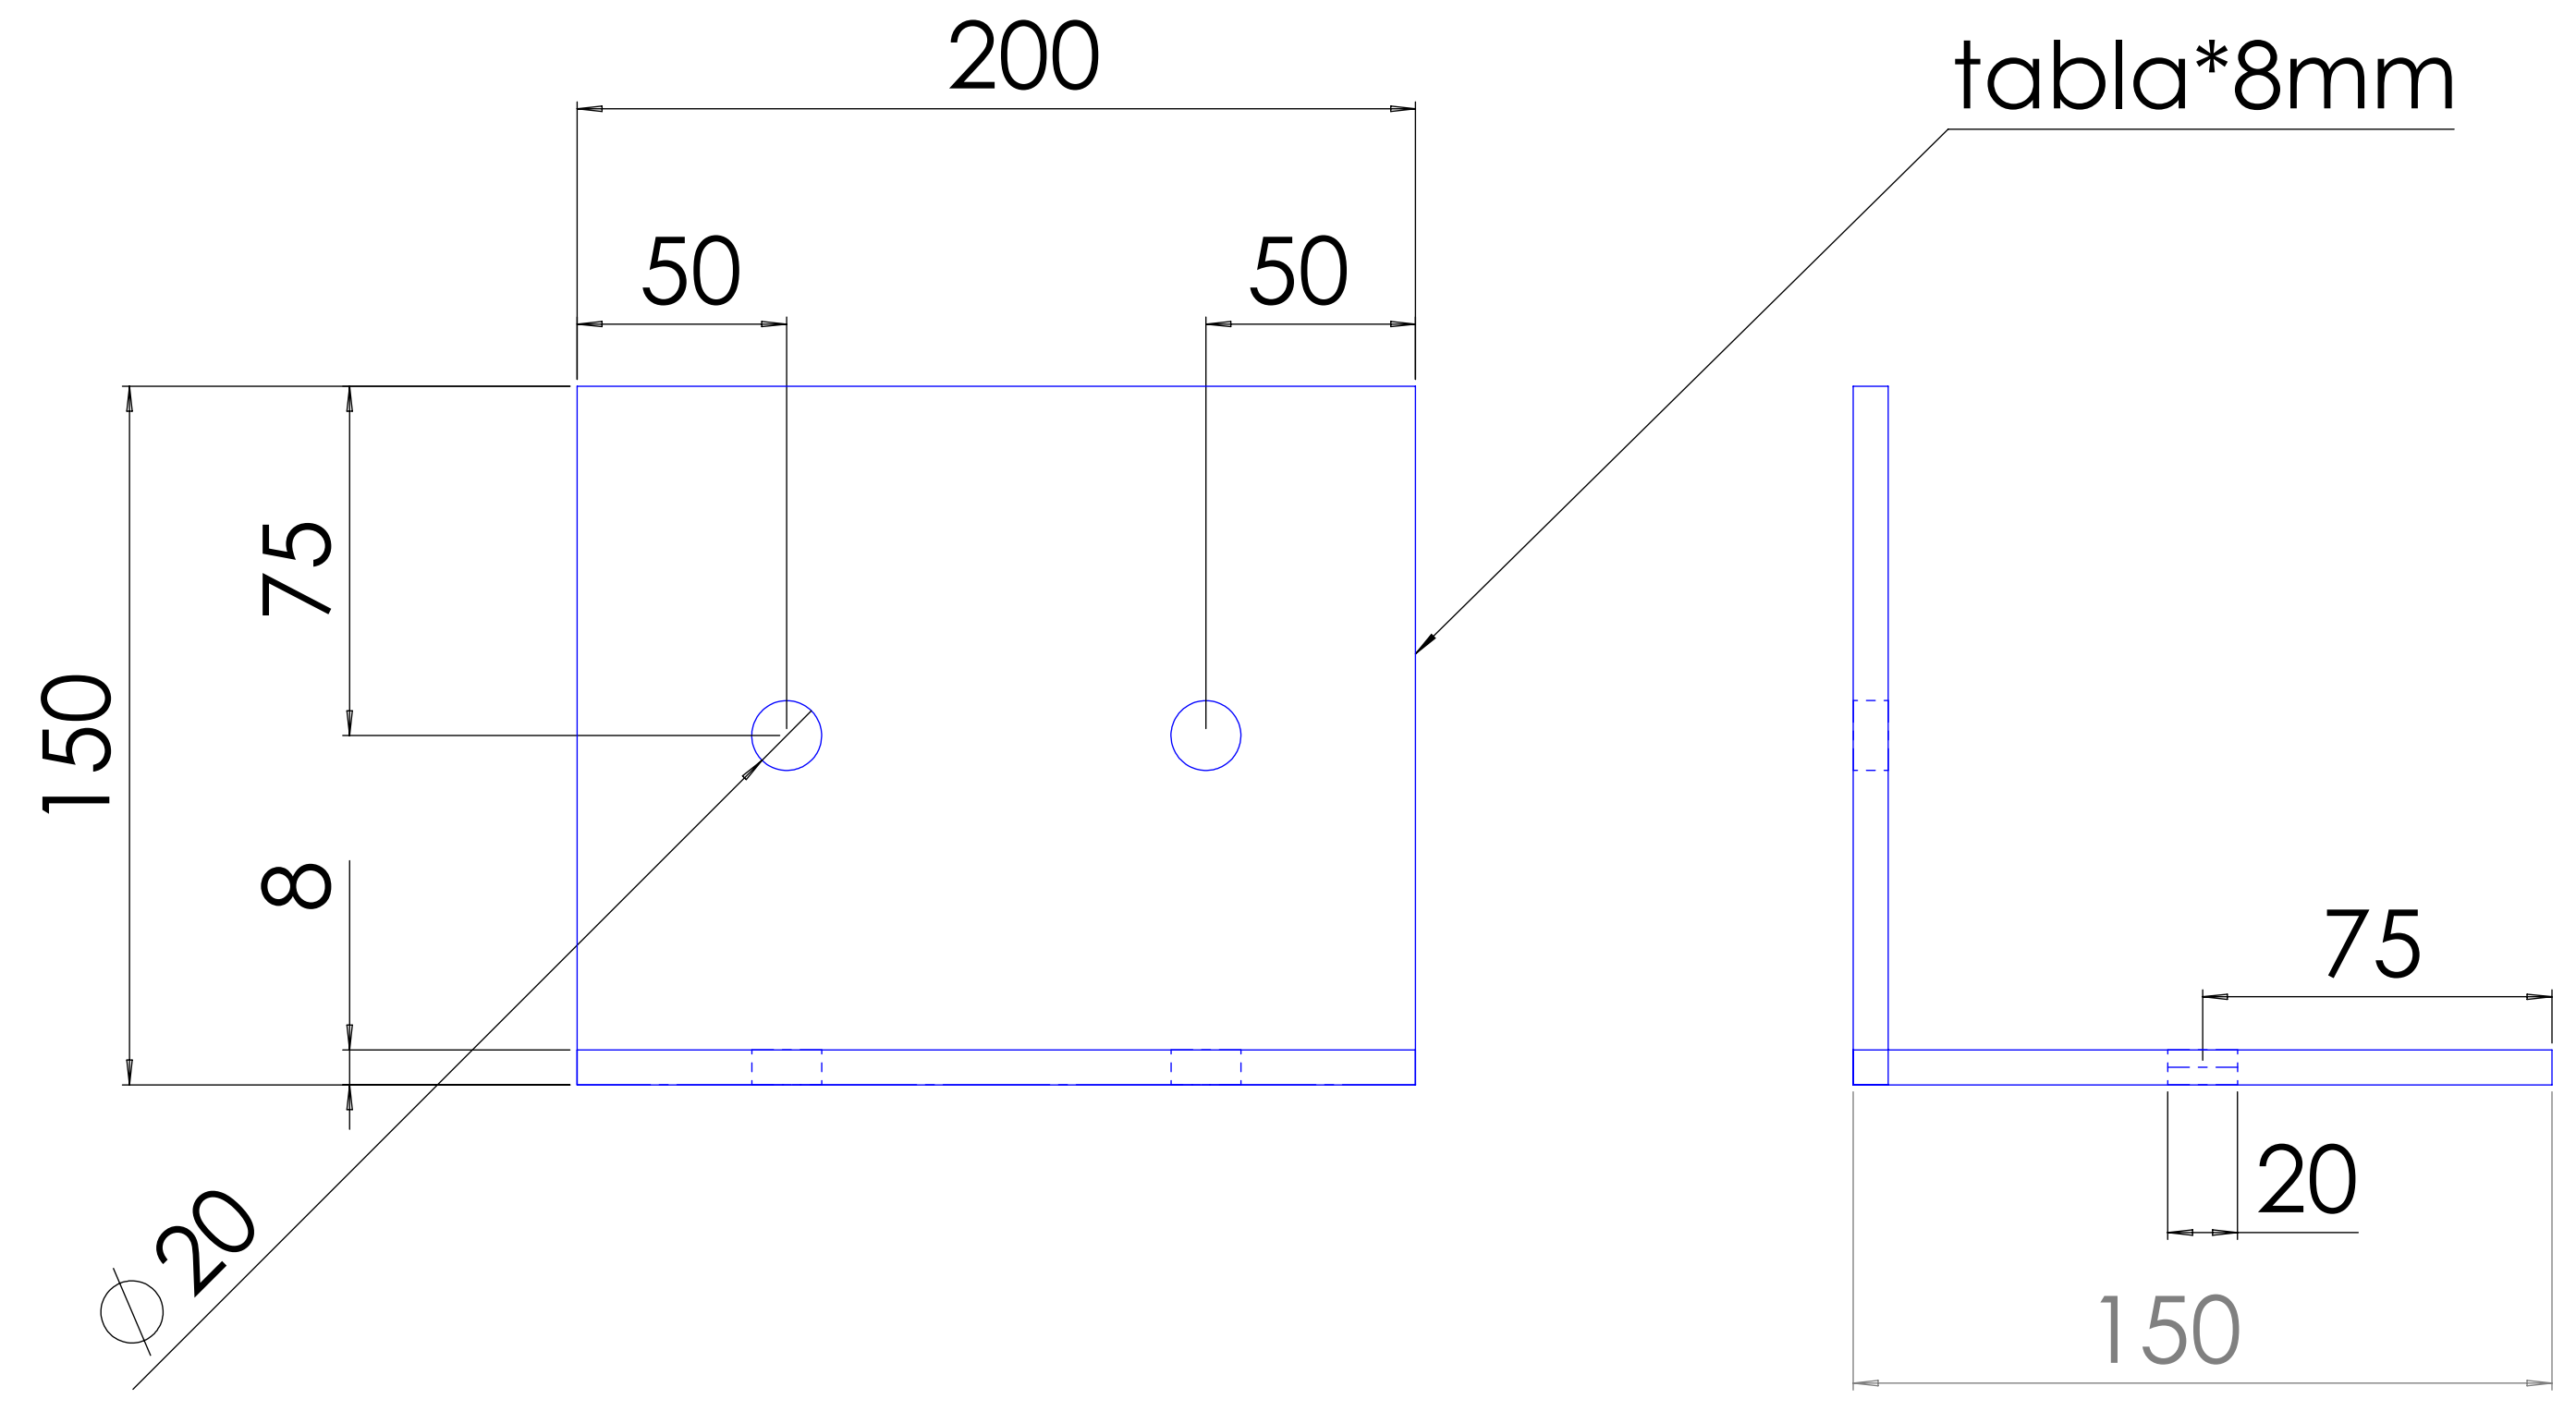

Profil 100x200x7600mm - 4 buc.
 Profil 200x200x3550mm - 18 buc.
 Profil 100x200x3550mm - 12 buc.
 Profil 100x200x3270mm - 2 buc.
 Profil 100x200x3200mm - 1 buc.

Profil 100x200x3070mm - 1 buc.
 Profil 100x200x2870mm - 5 buc.
 Profil 100x200x1500mm - 2 buc.

Elemente de fixare - 20 buc.
 tros 120 m.l.
 elemente de fixarea trosului 32 buc
 unghi 50x50x3448*3mm - 4 buc.
 unghi 50x50x3752*3mm - 4 buc.

elemente de fixare - 14 buc.

Fatada

Plan

Fatada

Plan

profil 40x40*2mm - 6 buc/6m
 lemn 100*30x1500mm - 40 buc.
 tros - 25 m.l.