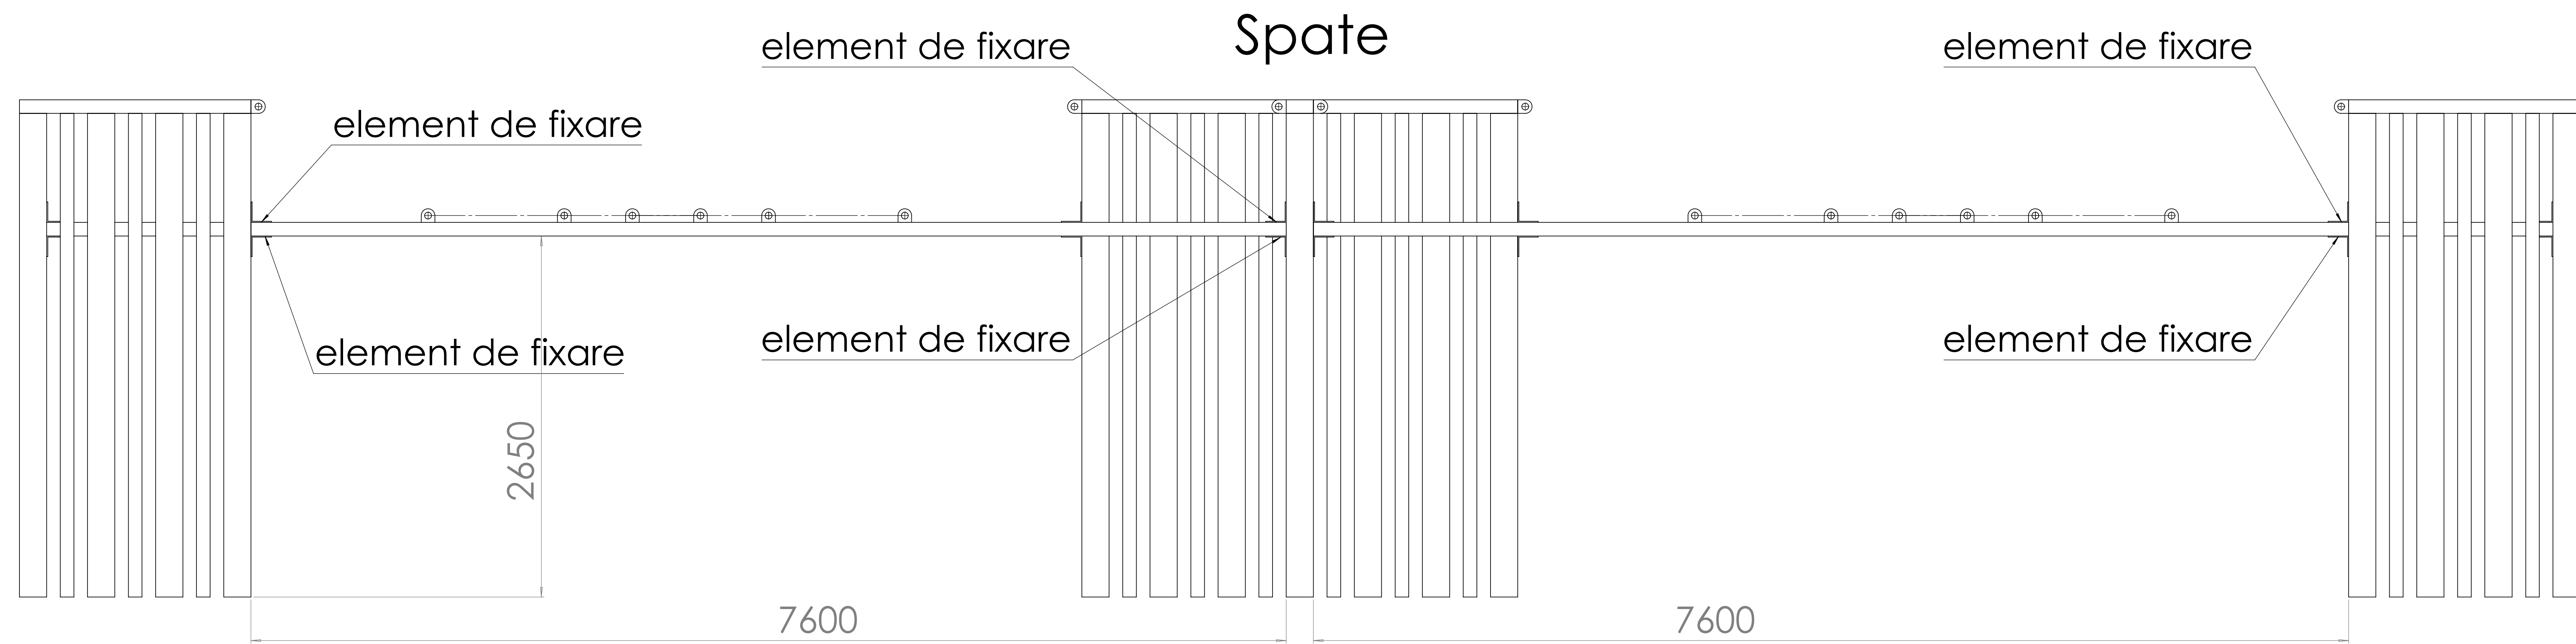

Profil 100x200x7600mm - 4 buc.
 Profil 200x200x3550mm - 18 buc.
 Profil 100x200x3550mm - 12 buc.
 Profil 100x200x3270mm - 2 buc.
 Profil 100x200x3200mm - 1 buc.

Profil 100x200x3070mm - 1 buc.
 Profil 100x200x2870mm - 5 buc.
 Profil 100x200x1500mm - 2 buc.

Elemente de fixare - 20 buc.
 tros 120 m.l.
 elemente de fixarea trosului 32 buc
 unghi 50x50x3448*3mm - 4 buc.
 unghi 50x50x3752*3mm - 4 buc.

elemente de fixare - 14 buc.

Fatada

Plan

Fatada

Plan

profil 40x40*2mm - 6 buc/6m
 lemn 100*30x1500mm - 40 buc.
 tros - 25 m.l.