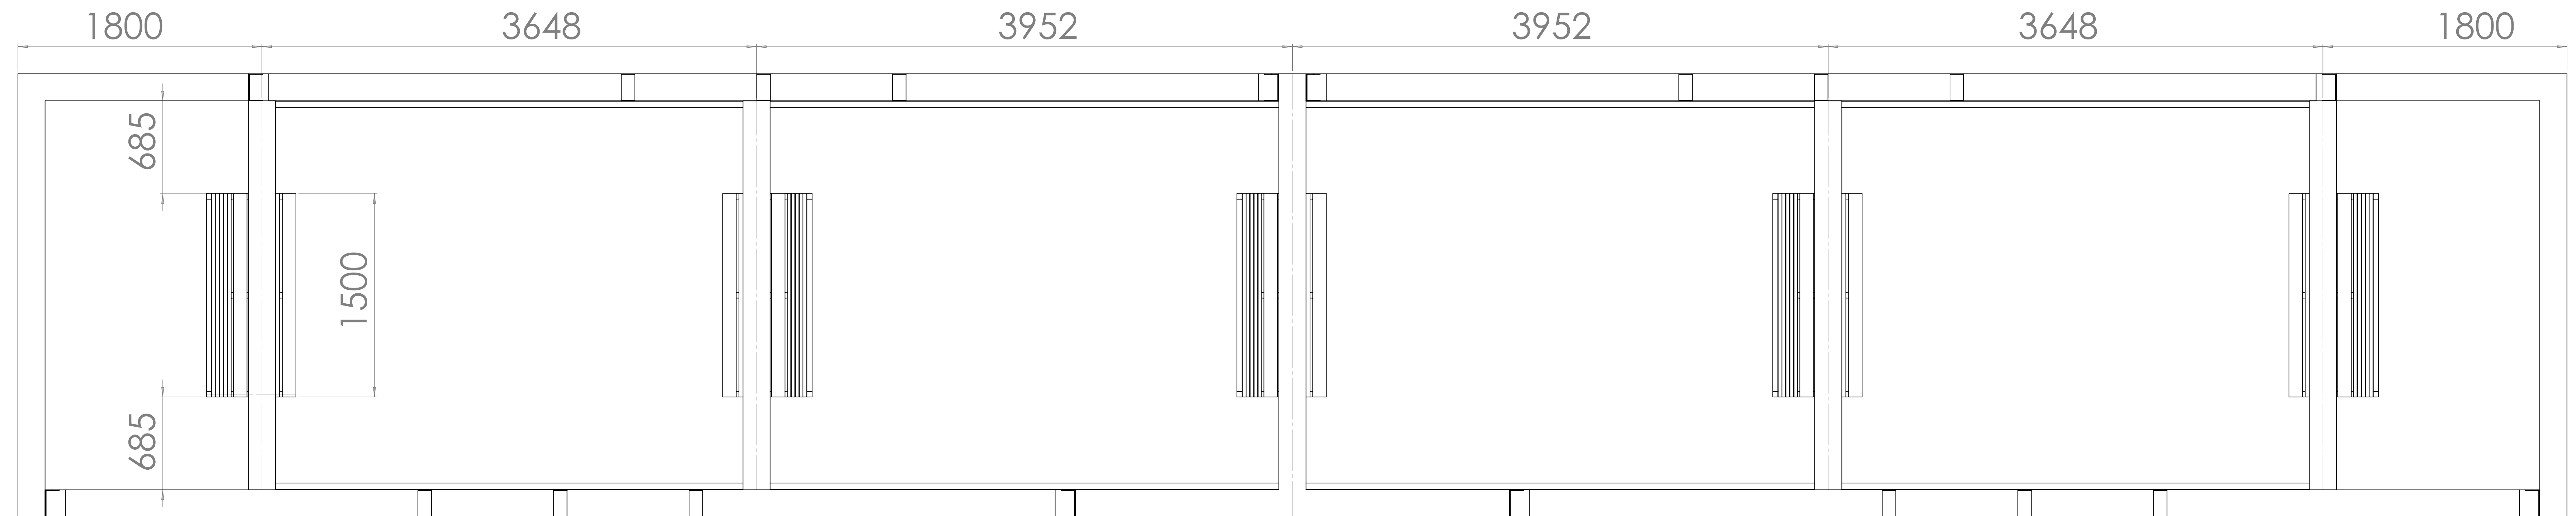

Profil 100x200x7600mm - 4 buc.
 Profil 200x200x3550mm - 18 buc.
 Profil 100x200x3550mm - 12 buc.
 Profil 100x200x3270mm - 2 buc.
 Profil 100x200x3200mm - 1 buc.

Profil 100x200x3070mm - 1 buc.
 Profil 100x200x2870mm - 5 buc.
 Profil 100x200x1500mm - 2 buc.

Elemente de fixare - 20 buc.
 tros 120 m.l.
 elemente de fixarea trosului 32 buc
 unghi 50x50x3448*3mm - 4 buc.
 unghi 50x50x3752*3mm - 4 buc.

elemente de fixare - 14 buc.

Fatada

Plan

Fatada

Plan

profil 40x40*2mm - 6 buc/6m
 lemn 100*30x1500mm - 40 buc.
 tros - 25 m.l.