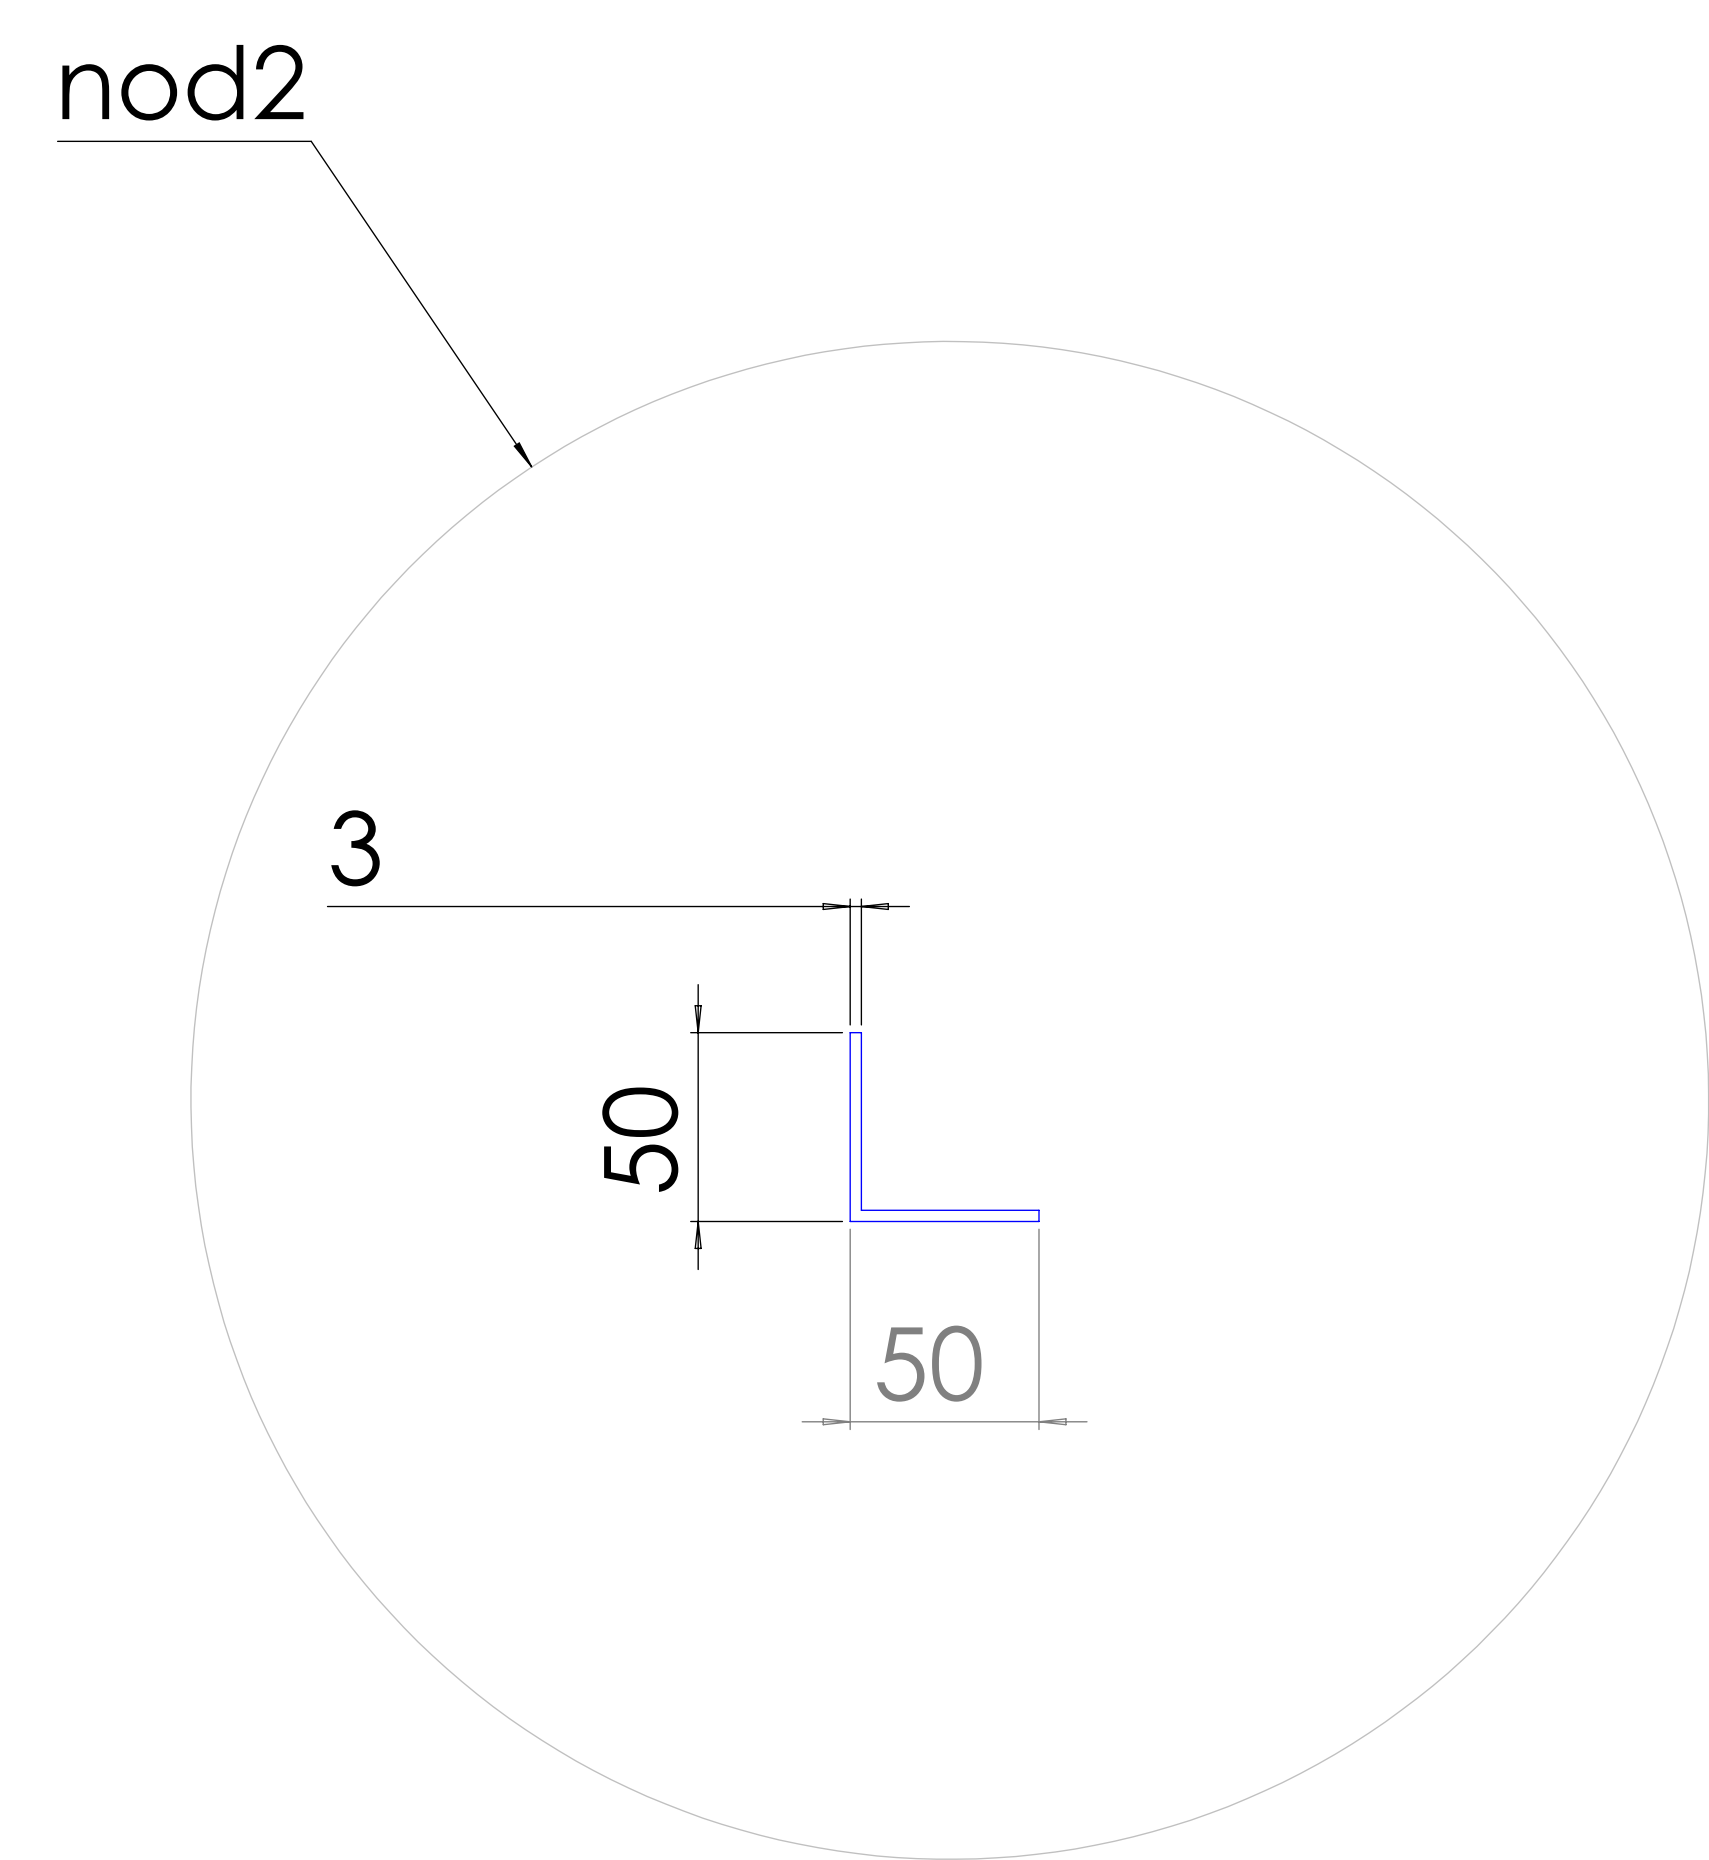

Profil 100x200x7600mm - 4 buc.
 Profil 200x200x3550mm - 18 buc.
 Profil 100x200x3550mm - 12 buc.
 Profil 100x200x3270mm - 2 buc.
 Profil 100x200x3200mm - 1 buc.

Profil 100x200x3070mm - 1 buc.
 Profil 100x200x2870mm - 5 buc.
 Profil 100x200x1500mm - 2 buc.

Elemente de fixare - 20 buc.
 tros 120 m.l.
 elemente de fixarea trosului 32 buc
 unghi 50x50x3448*3mm - 4 buc.
 unghi 50x50x3752*3mm - 4 buc.

elemente de fixare - 14 buc.

Fatada

Plan

Fatada

Plan

profil 40x40*2mm - 6 buc/6m
 lemn 100*30x1500mm - 40 buc.
 tros - 25 m.l.