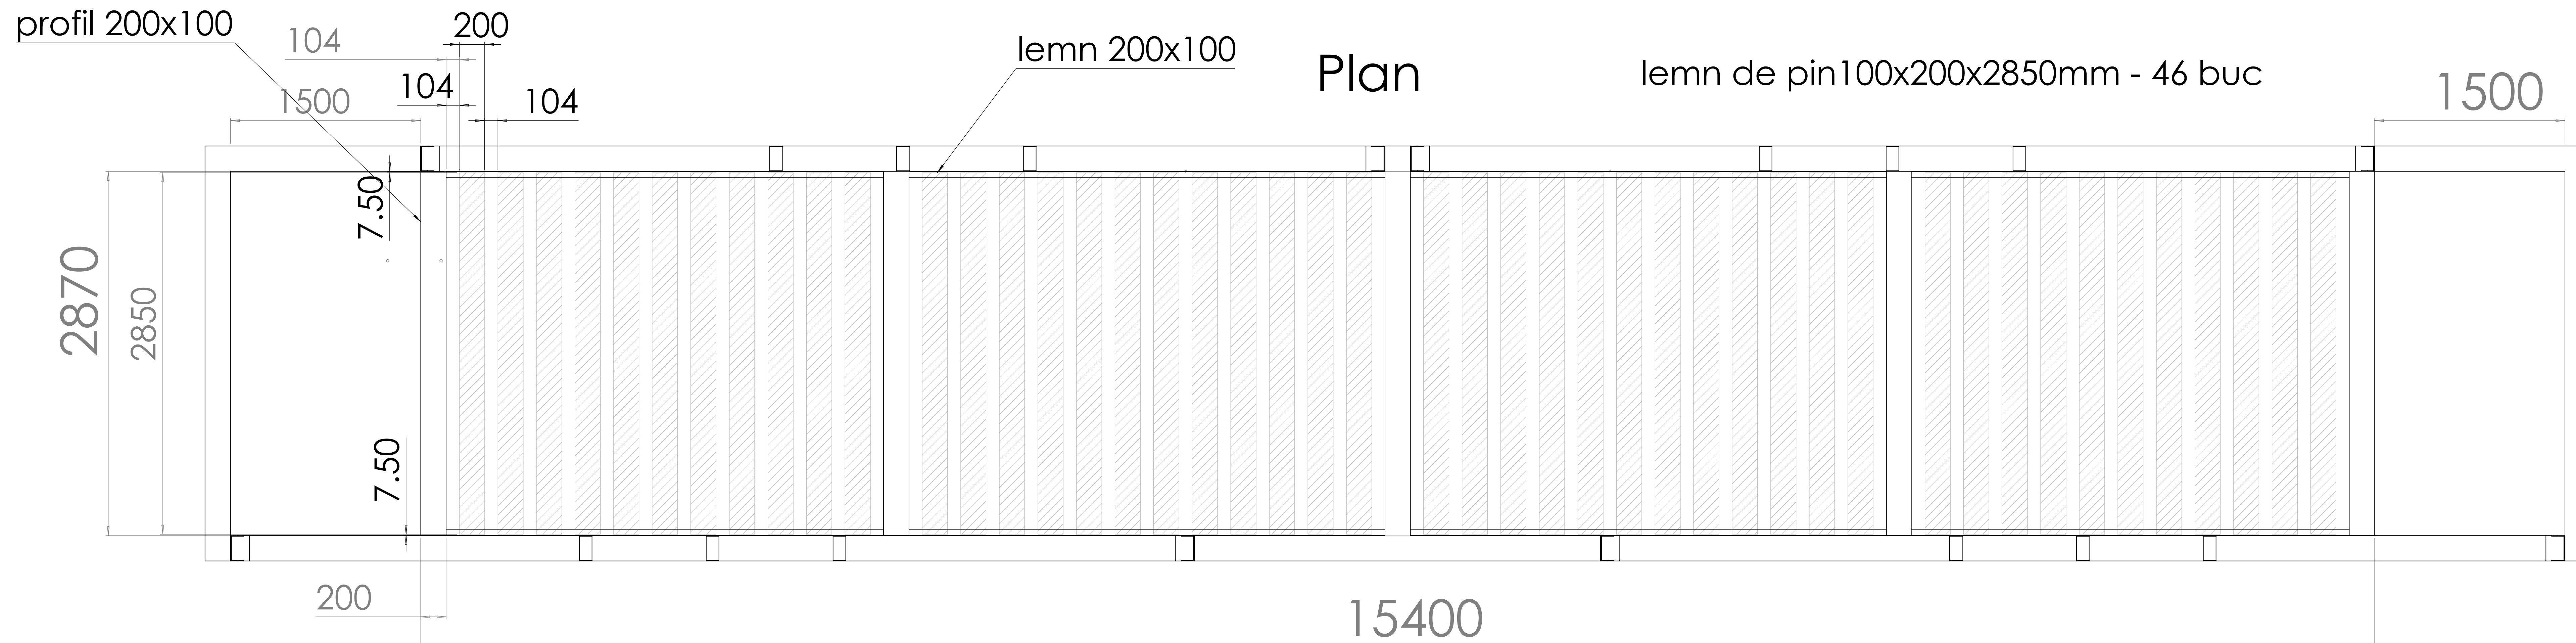

Profil 100x200x7600mm - 4 buc.
 Profil 200x200x3550mm - 18 buc.
 Profil 100x200x3550mm - 12 buc.
 Profil 100x200x3270mm - 2 buc.
 Profil 100x200x3200mm - 1 buc.

Profil 100x200x3070mm - 1 buc.
 Profil 100x200x2870mm - 5 buc.
 Profil 100x200x1500mm - 2 buc.

Elemente de fixare - 20 buc.
 tros 120 m.l.
 elemente de fixarea trosului 32 buc
 unghi 50x50x3448*3mm - 4 buc.
 unghi 50x50x3752*3mm - 4 buc.

elemente de fixare - 14 buc.

Fatada

Plan

Fatada

Plan

profil 40x40*2mm - 6 buc/6m
 lemn 100*30x1500mm - 40 buc.
 tros - 25 m.l.