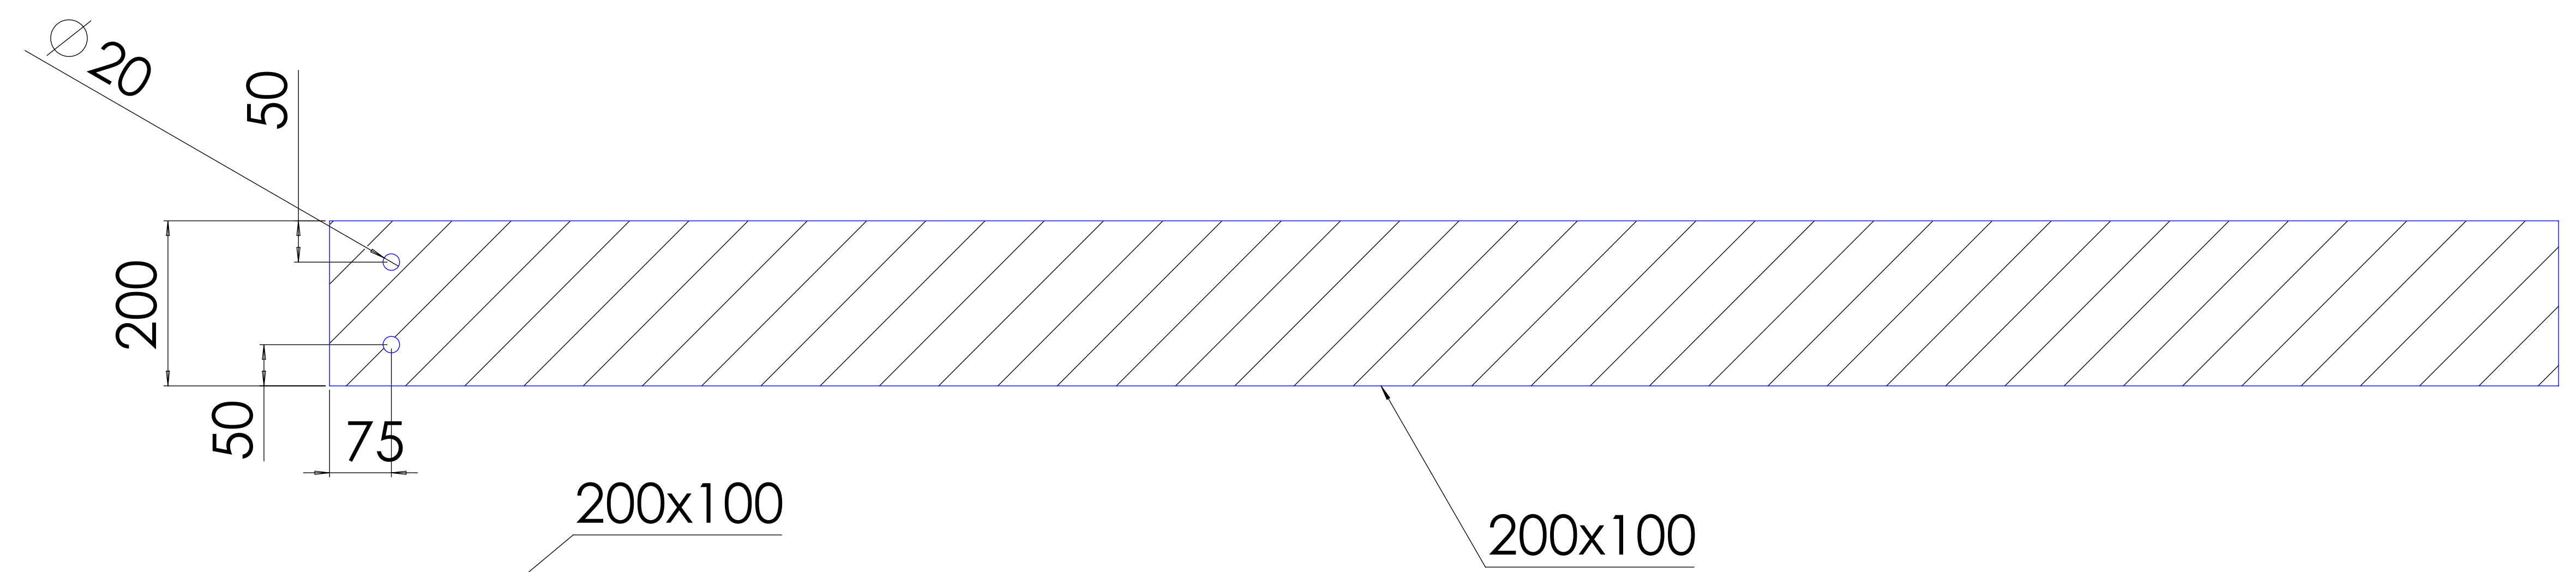

Profil 100x200x7600mm - 4 buc.
 Profil 200x200x3550mm - 18 buc.
 Profil 100x200x3550mm - 12 buc.
 Profil 100x200x3270mm - 2 buc.
 Profil 100x200x3200mm - 1 buc.

Profil 100x200x3070mm - 1 buc.
 Profil 100x200x2870mm - 5 buc.
 Profil 100x200x1500mm - 2 buc.

Elemente de fixare - 20 buc.
 tros 120 m.l.
 elemente de fixarea trosului 32 buc
 unghi 50x50x3448*3mm - 4 buc.
 unghi 50x50x3752*3mm - 4 buc.

elemente de fixare - 14 buc.

Fatada

Plan

Fatada

Plan

profil 40x40*2mm - 6 buc/6m
 lemn 100*30x1500mm - 40 buc.
 tros - 25 m.l.