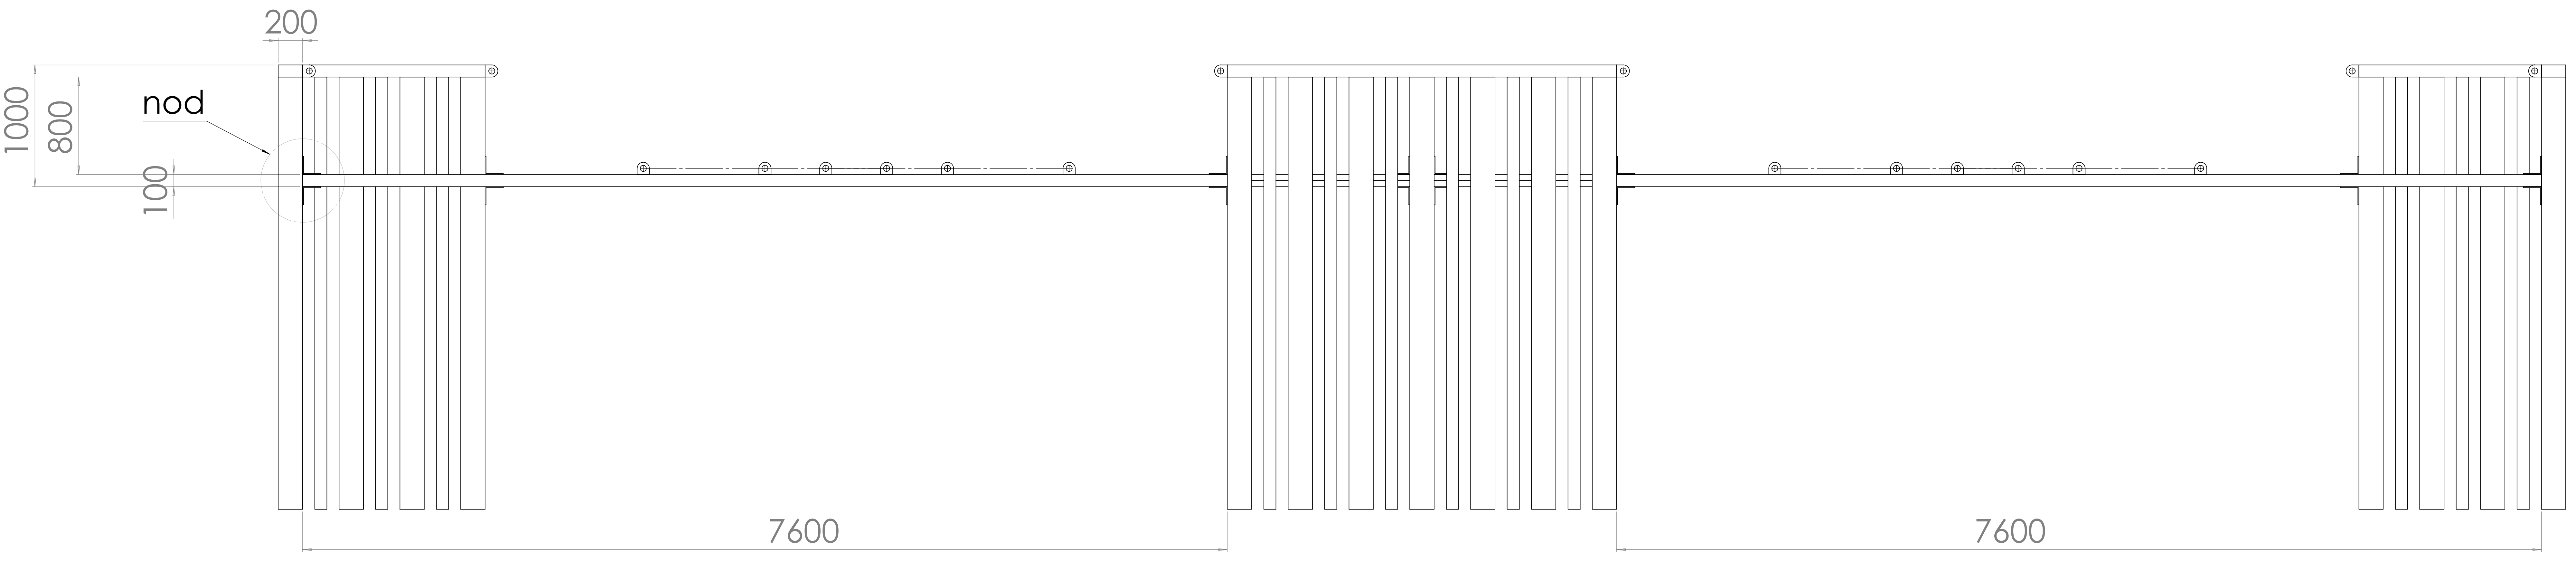

Profil 100x200x7600mm - 4 buc.
 Profil 200x200x3550mm - 18 buc.
 Profil 100x200x3550mm - 12 buc.
 Profil 100x200x3270mm - 2 buc.
 Profil 100x200x3200mm - 1 buc.

Profil 100x200x3070mm - 1 buc.
 Profil 100x200x2870mm - 5 buc.
 Profil 100x200x1500mm - 2 buc.

Elemente de fixare - 20 buc.
 tros 120 m.l.
 elemente de fixarea trosului 32 buc
 unghi 50x50x3448*3mm - 4 buc.
 unghi 50x50x3752*3mm - 4 buc.

elemente de fixare - 14 buc.

Fatada

Plan

Fatada

Plan

profil 40x40*2mm - 6 buc/6m
 lemn 100*30x1500mm - 40 buc.
 tros - 25 m.l.