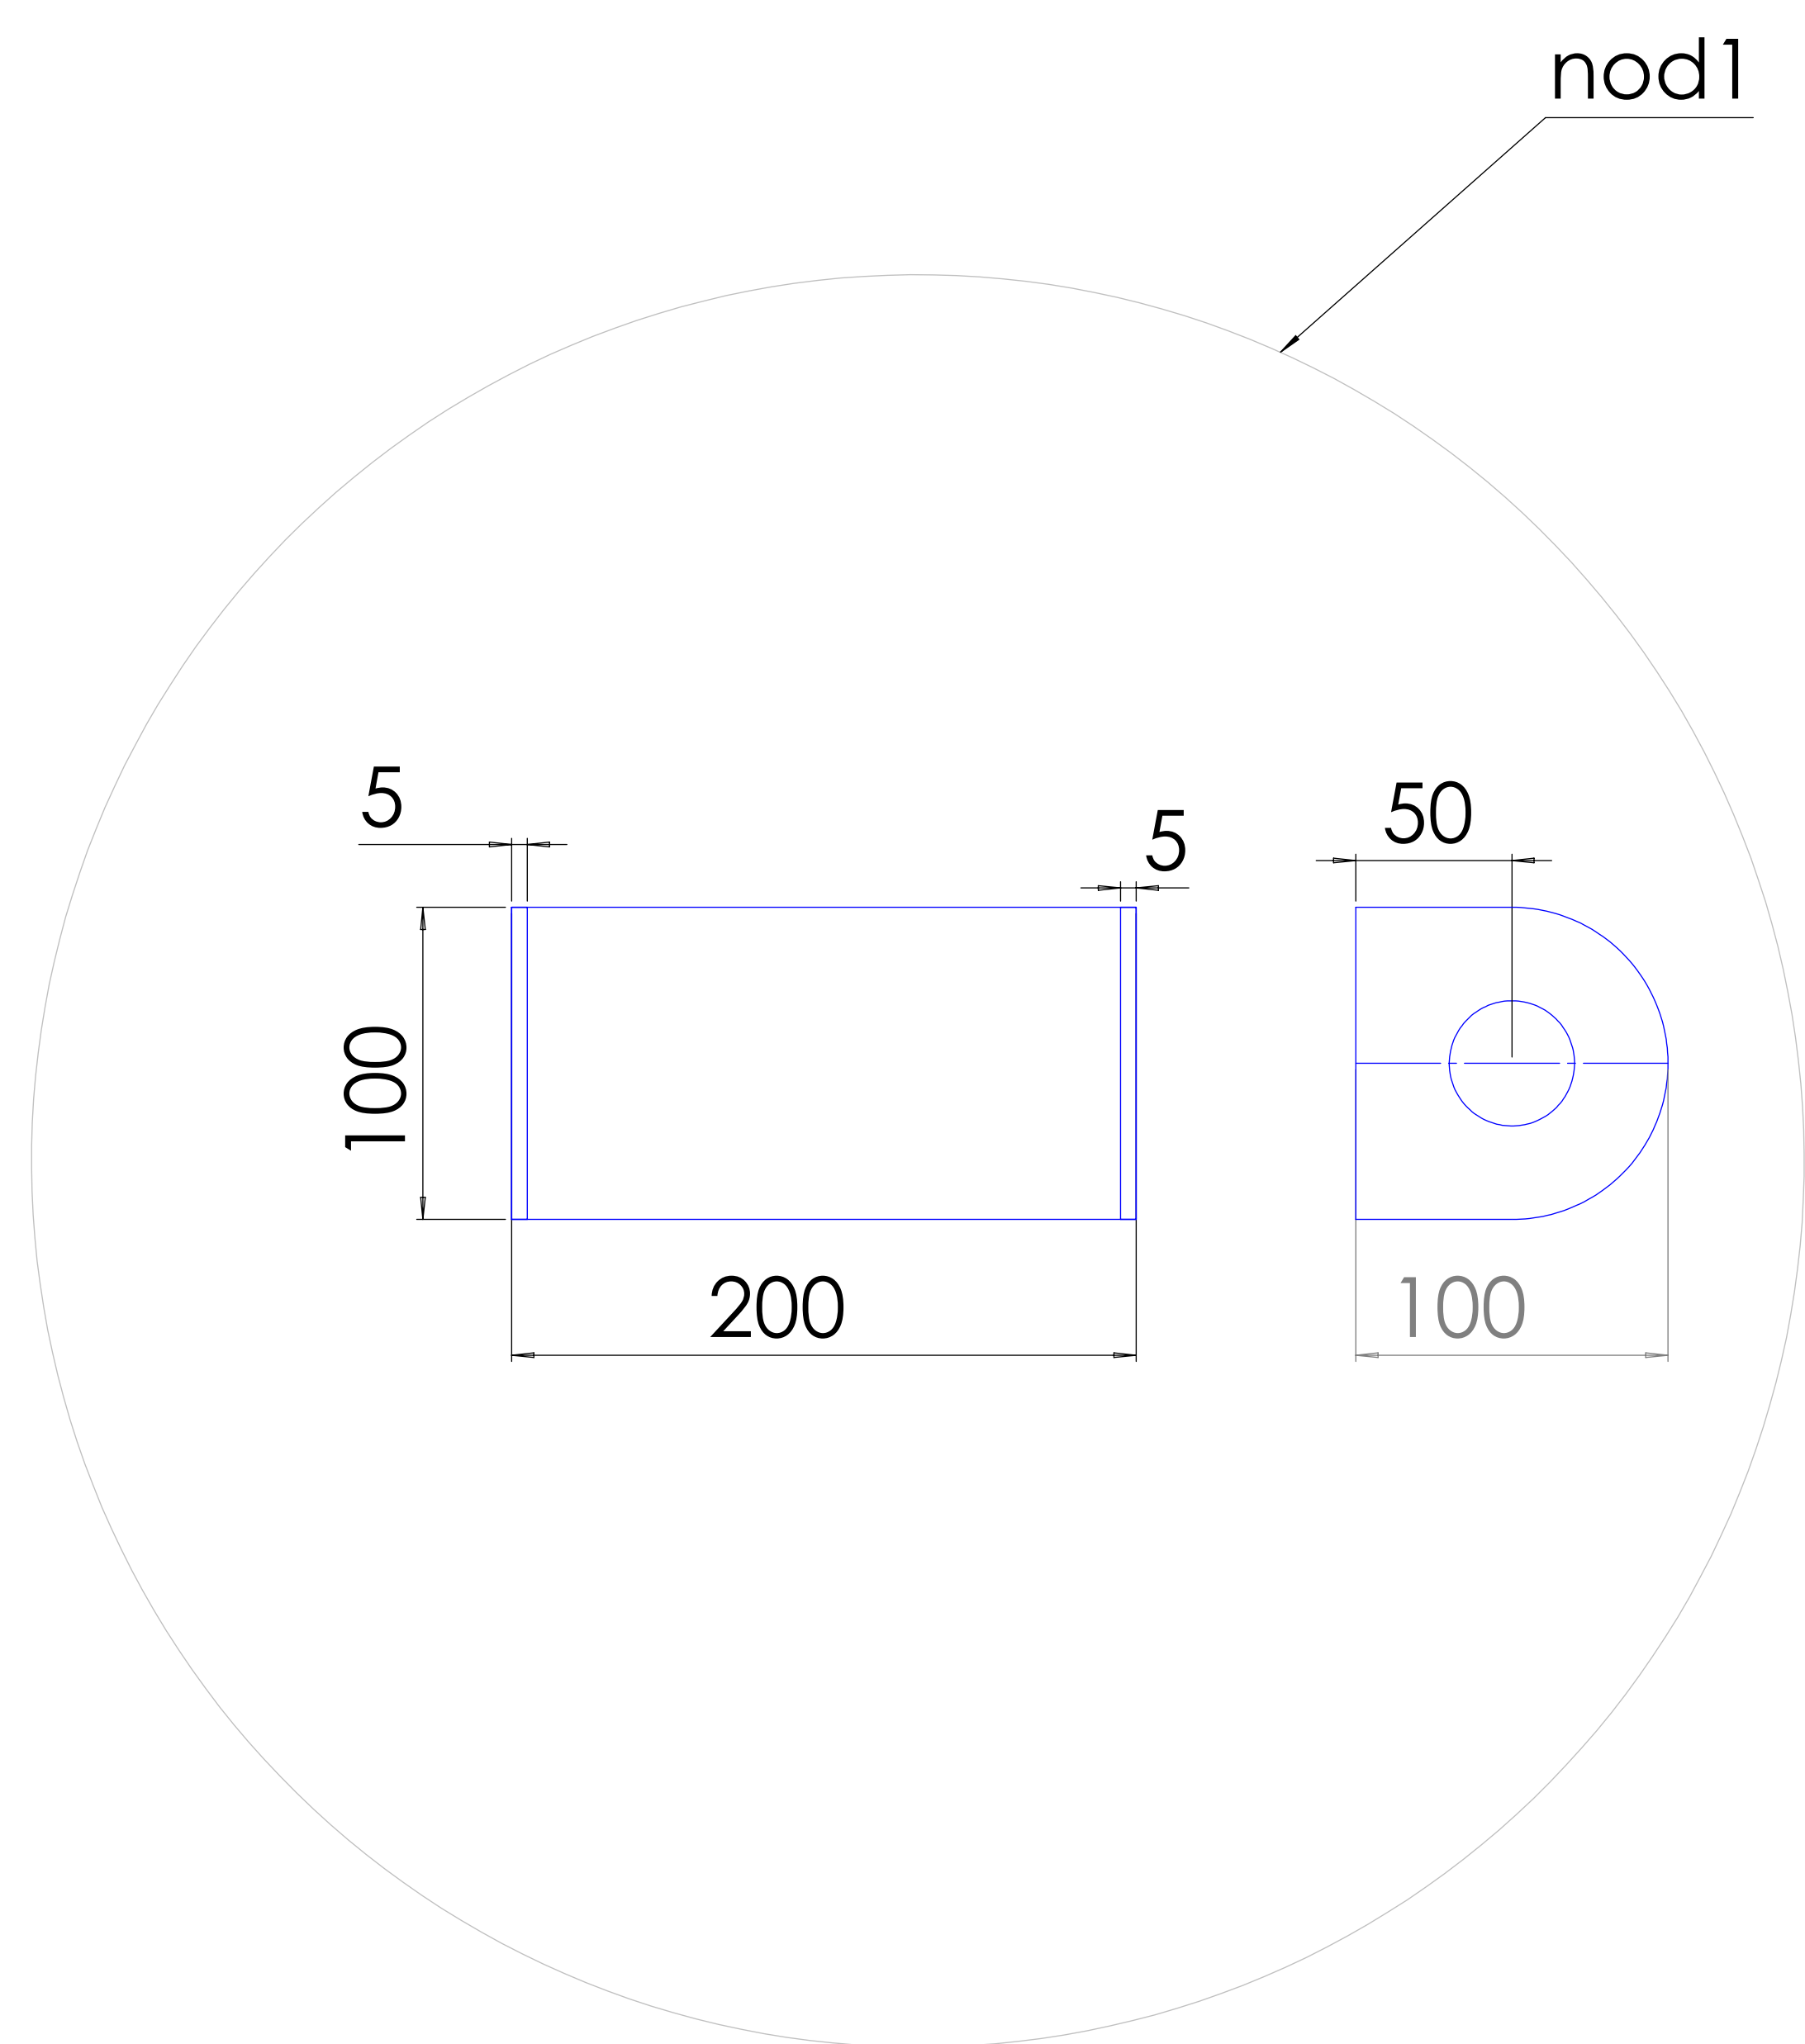

Profil 100x200x7600mm - 4 buc.
 Profil 200x200x3550mm - 18 buc.
 Profil 100x200x3550mm - 12 buc.
 Profil 100x200x3270mm - 2 buc.
 Profil 100x200x3200mm - 1 buc.

Profil 100x200x3070mm - 1 buc.
 Profil 100x200x2870mm - 5 buc.
 Profil 100x200x1500mm - 2 buc.

Elemente de fixare - 20 buc.
 tros 120 m.l.
 elemente de fixarea trosului 32 buc
 unghi 50x50x3448*3mm - 4 buc.
 unghi 50x50x3752*3mm - 4 buc.

elemente de fixare - 14 buc.

Fatada

Plan

Fatada

Plan

profil 40x40*2mm - 6 buc/6m
 lemn 100*30x1500mm - 40 buc.
 tros - 25 m.l.