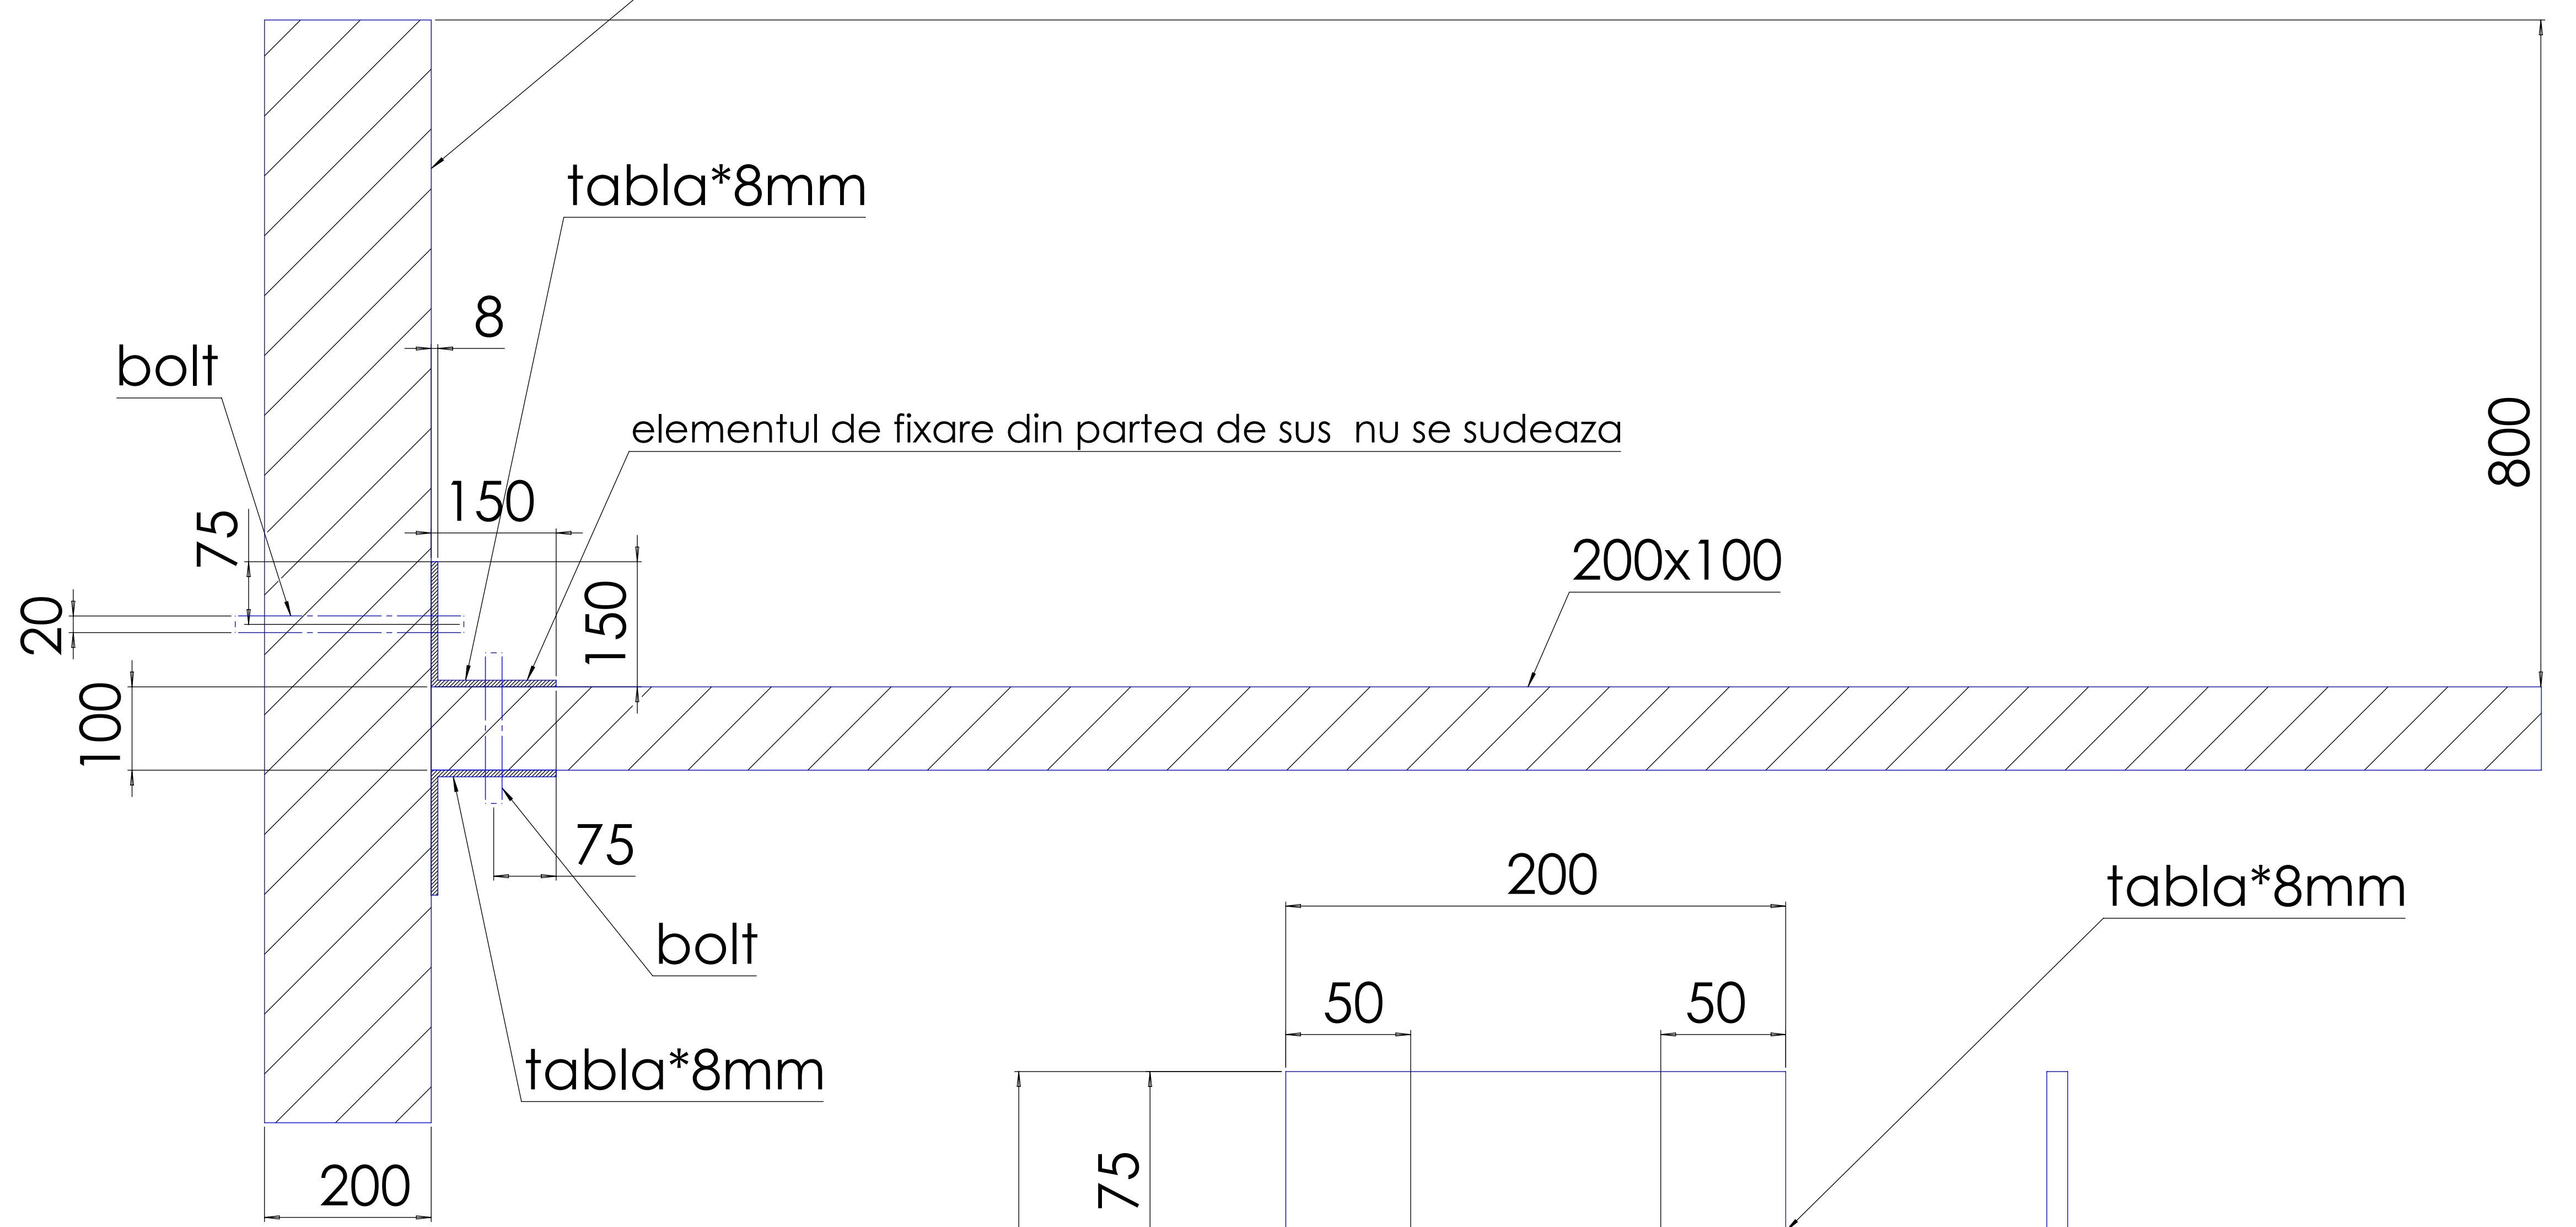

Profil 100x200x7600mm - 4 buc.
 Profil 200x200x3550mm - 18 buc.
 Profil 100x200x3550mm - 12 buc.
 Profil 100x200x3270mm - 2 buc.
 Profil 100x200x3200mm - 1 buc.

Profil 100x200x3070mm - 1 buc.
 Profil 100x200x2870mm - 5 buc.
 Profil 100x200x1500mm - 2 buc.

Elemente de fixare - 20 buc.
 tros 120 m.l.
 elemente de fixarea trosului 32 buc
 unghi 50x50x3448*3mm - 4 buc.
 unghi 50x50x3752*3mm - 4 buc.

elemente de fixare - 14 buc.

Fatada

Plan

Fatada

Plan

profil 40x40*2mm - 6 buc/6m
 lemn 100*30x1500mm - 40 buc.
 tros - 25 m.l.