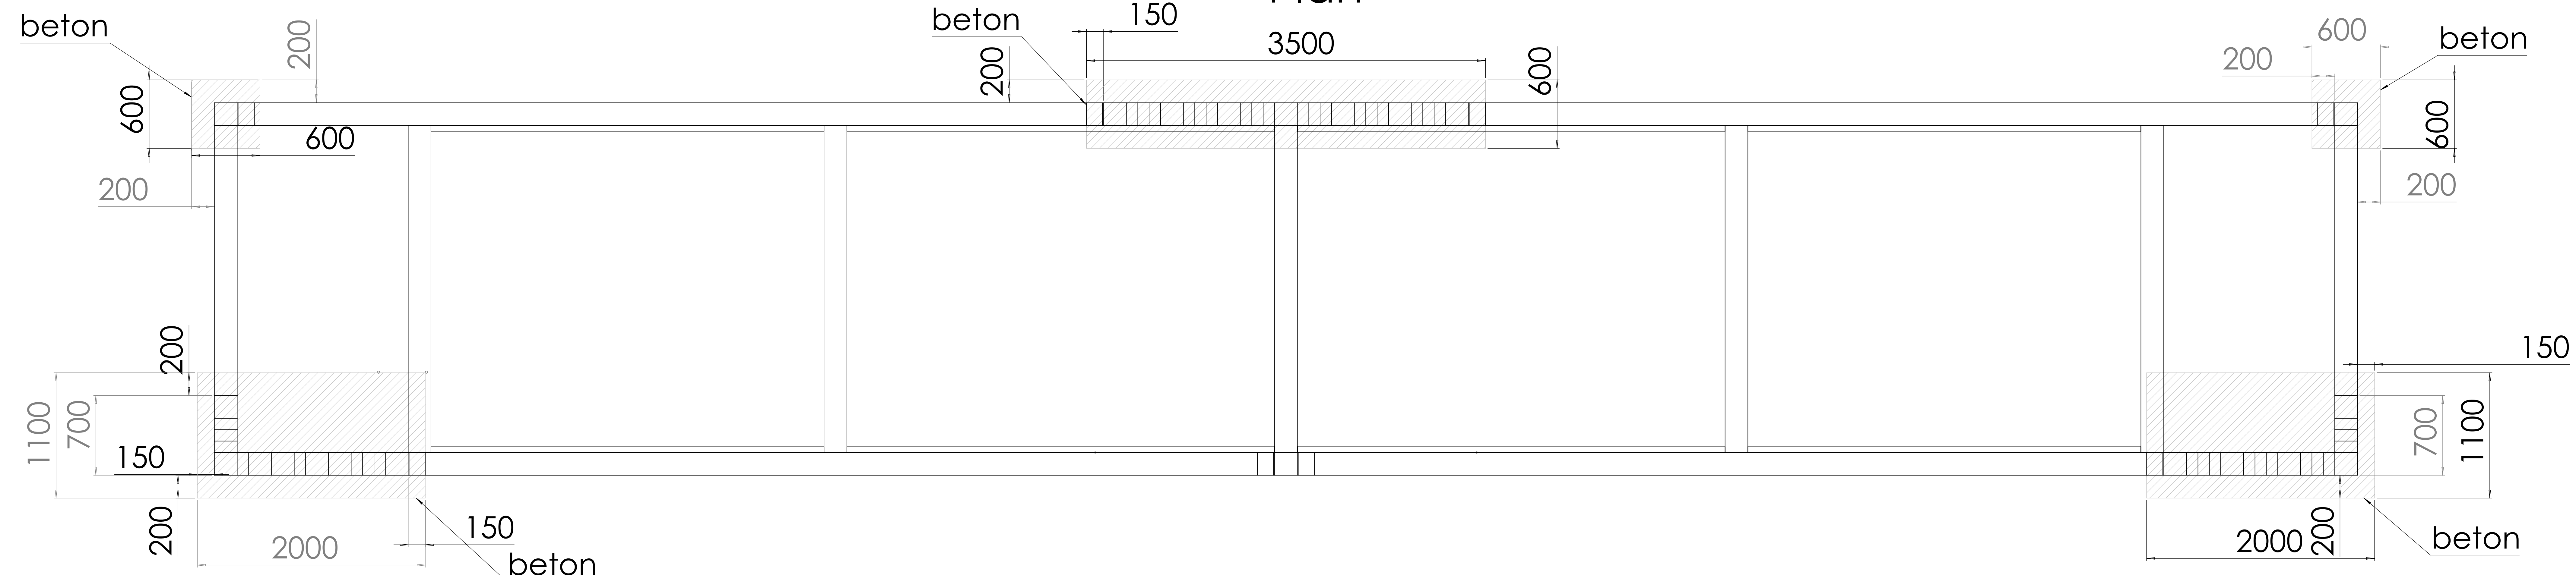

Profil 100x200x7600mm - 4 buc.
 Profil 200x200x3550mm - 18 buc.
 Profil 100x200x3550mm - 12 buc.
 Profil 100x200x3270mm - 2 buc.
 Profil 100x200x3200mm - 1 buc.

Profil 100x200x3070mm - 1 buc.
 Profil 100x200x2870mm - 5 buc.
 Profil 100x200x1500mm - 2 buc.

Elemente de fixare - 20 buc.
 tros 120 m.l.
 elemente de fixarea trosului 32 buc
 unghi 50x50x3448*3mm - 4 buc.
 unghi 50x50x3752*3mm - 4 buc.

elemente de fixare - 14 buc.

Fatada

Plan

Fatada

Plan

profil 40x40*2mm - 6 buc/6m
 lemn 100*30x1500mm - 40 buc.
 tros - 25 m.l.