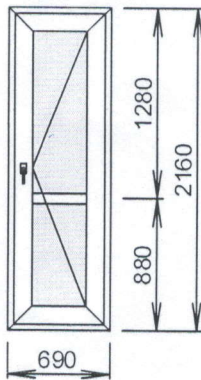

Система  
Viva Plast  
Окно  
Цвет Белый

Элементы  
24 4\*16\*4 - Стеклопакет  
P 201 38 - Рама  
И 203ок 19 - Импост узкий  
С 202 58 - Створка

Изделие №3. Количество 57 шт.

Система  
Viva Plast  
Дверь входная  
Цвет Белый

Элементы  
24 4\*16\*4 - Стеклопакет  
P 207 50 - Рама дв  
И 203дв 19 - Импост  
С 209 96н - Створка дв Т