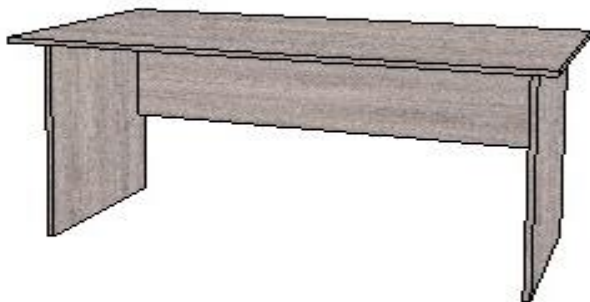

Masă pentru personal

Birou pentru personal 1500*748*800 mm.

Specificații și date tehnice de execuție:

Dimensiuni 1500*748*800 mm

Tablieră executată din PAL melaminat cu gr. 18 mm, cant PVC 2 mm.

Suport executat PAL melaminat cu gr. 18 mm, cant PVC 0,6 mm.