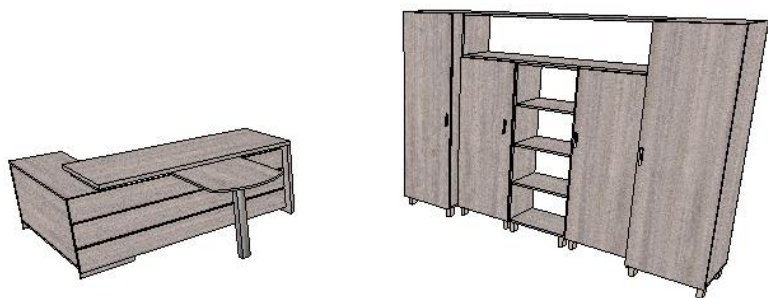

Dimensiuni 1800*1200*300 mm.

Corp executat din PAL melaminat cu gr. 18 mm; cant PVC gr. 0,6 mm.

Fașada executată din MDF/ peliculă PVC gr. 18 mm cu sticlă.

Rafturi din sticlă cu gr. de 6 mm.

Feronerie: balamale cu închidere lentă.

Fațada pentru sertare executată din MDF/peliculă PVC gr. 18 mm cu ornament coordonat cu beneficiarul.

Tablieră și anexa executată din HPL/peliculă vacumată pe ambele părți gr. 30 mm

Culoare:

PAL melaminat Kronospan 1972PR

MDF/peliculă PVC – măr întunecat

Pozitia 2 - Birou tip 2

Specificații și date tehnice de execuție:

1. Dulap cu 6 secții.

Dimensiuni 3000*2000*600 mm.

Corp executat din PAL melaminat cu gr. 18 mm; cant PVC gr. 0,6 mm.

Fațada executată din PAL melaminat gr. 18 mm; cant PVC cu gr. 2 mm.

Feronerie: balamale cu închidere lentă; picior reglabil h=100 mm, imitare nichel, mâner cromat, țeavă.

4. Masă conducător cu consolă/3 sertare și anexă.