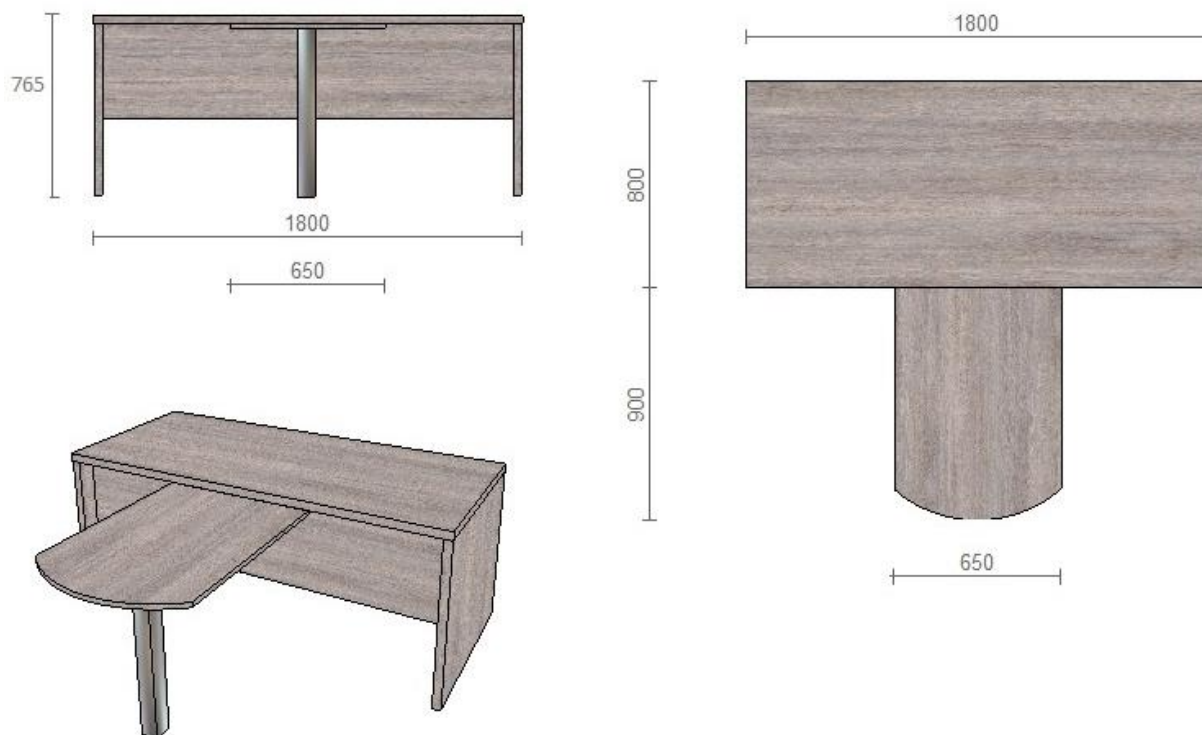

POZITIA nr. 2

Masă cu anexă pentru conducător

Specificații și date tehnice de execuție:

Dimensiuni 1800*765*800 mm

Tablieră și suportul executate din PAL melaminat cu gr. 18 mm, cant PVC 2 mm.

Anexa cu dimensiunile 650*728*900 executată PAL melaminat cu gr. 18 mm, cant PVC 2 mm; picior cromat h=710 mm

Capac cablu 2 buc.

Culoarea se coordonează cu beneficiarul.

PAL melaminat Kronospan, imitare lemn