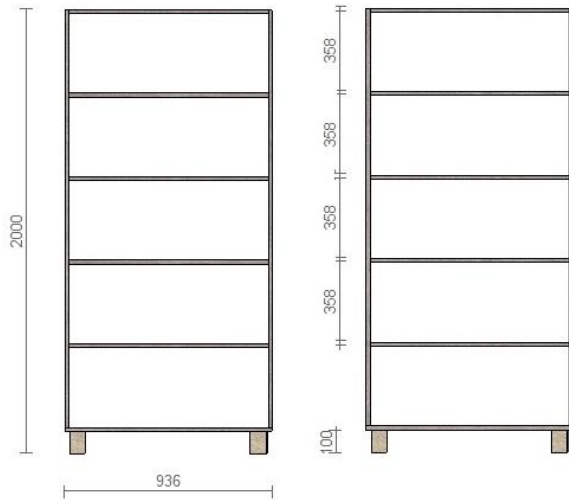

POZIȚIA 4 RAFT PENTRU ACTE

Raft pentru mape 936*2000*400 mm

Specificații și date tehnice de execuție:

Dimensiuni 936*2000*400 mm.

Corp executat din PAL melaminat cu gr. 18 mm; cant PVC gr. 0,6 mm.

Feronerie: picior reglabil h=100 mm, imitare nichel.

Culoarea se coordonează cu beneficiarul.

PAL melaminat Kronospan, imitare lemn