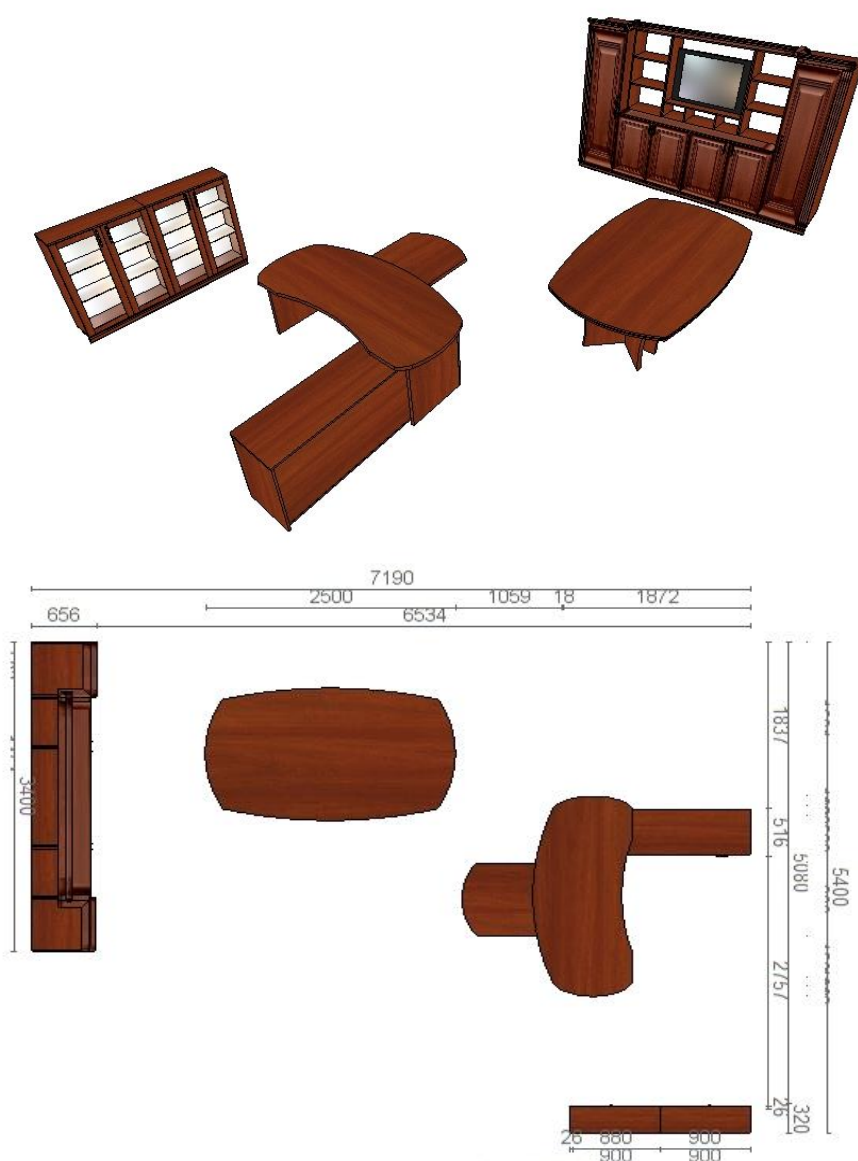

CAIETUL DE SARCINI

LOTUL nr. 1

Pozitia 1 - Birou tip 1

Birou conducător

Specificații și date tehnice de execuție:

1. Dulap cu 7 secții.

Dimensiuni 3400*2100*600 mm.

Corp executat din PAL melaminat cu gr. 18 mm; cant PVC gr. 0,6 mm.

Dimensiuni 1800*1200*300 mm.

Corp executat din PAL melaminat cu gr. 18 mm; cant PVC gr. 0,6 mm.

Fașada executată din MDF/ peliculă PVC gr. 18 mm cu sticlă.

Rafturi din sticlă cu gr. de 6 mm.

Feronerie: balamale cu închidere lentă.

MDF/peliculă PVC – măr întunecat

Pozitia 2 - Birou tip 2

Specificații și date tehnice de execuție:

1. Dulap cu 6 secții.

Dimensiuni 3000*2000*600 mm.

Corp executat din PAL melaminat cu gr. 18 mm; cant PVC gr. 0,6 mm.

Dimensiuni masă 1800*800*750 mm

Dimensiuni consolă 1500*660*450 mm

Corp executat din PAL melaminat cu gr. 18 mm; cant PVC gr. 0,6 mm.

Fațada pentru sertare executată din PAL melaminat cu gr. 18 mm, cant PVC 2 mm.