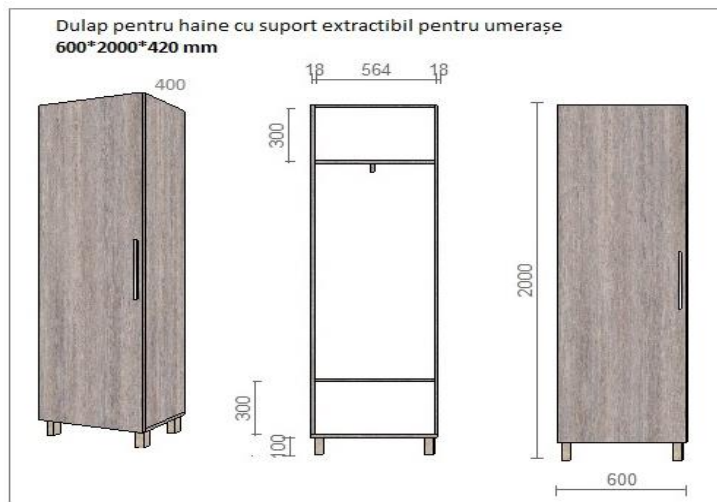

Dimensiuni masă 1800*800*750 mm

Dimensiuni consolă 1500*660*450 mm

Corp executat din PAL melaminat cu gr. 18 mm; cant PVC gr. 0,6 mm.

Fațada pentru sertare executată din PAL melaminat cu gr. 18 mm, cant PVC 2 mm.

Tablieră din PAL melaminat cu gr. 36 mm, cant PVC 2 mm.

Anexa cu dimensiuni 900*650*728 mm, executată din PAL melaminat cu gr. 18 mm, cant PVC 2 mm, picior cromat h=710 mm.

Culoarea se coordonează cu beneficiarul.

PAL melaminat Kronospan, imitare lemn

POZITIA 3 Birou tip 3

- 11- mese;
- 11- console;
- 11 - dulap pentru documente;
- 5 – dulap pentru haine.

Birou Logistica

Specificații și date tehnice de execuție:

1. Dulap haine.

Dimensiuni 600*2000*420 mm.

Corp executat din PAL melaminat cu gr. 18 mm; cant PVC gr. 0,6 mm.

Fațada executată din PAL melaminat cu gr. 18 mm, cant PVC 2 mm.

Feronerie: balamale cu închidere lentă; picior reglabil h=100 mm, imitare nichel, mâner cromat, cuier extractibil.