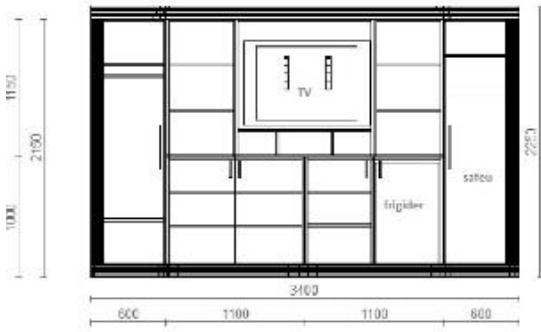

CAIETUL DE SARCINI

LOTUL nr. 1

Pozitia 1 - Birou tip 1

Birou conducător

Specificații și date tehnice de execuție:

1. Dulap cu 7 secții.

Dimensiuni 3400*2100*600 mm.

Corp executat din PAL melaminat cu gr. 18 mm; cant PVC gr. 0,6 mm.

Dimensiuni 1800*1200*300 mm.

Corp executat din PAL melaminat cu gr. 18 mm; cant PVC gr. 0,6 mm.

Fașada executată din MDF/ peliculă PVC gr. 18 mm cu sticlă.

Rafturi din sticlă cu gr. de 6 mm.

Feronerie: balamale cu închidere lentă.

MDF/peliculă PVC – măr întunecat

Pozitia 2 - Birou tip 2

Specificații și date tehnice de execuție:

1. Dulap cu 6 secții.

Dimensiuni 3000*2000*600 mm.

Corp executat din PAL melaminat cu gr. 18 mm; cant PVC gr. 0,6 mm.

Dimensiuni 600*2000*420 mm.

Corp executat din PAL melaminat cu gr. 18 mm; cant PVC gr. 0,6 mm.

Fațada executată din PAL melaminat cu gr. 18 mm, cant PVC 2 mm.

Feronerie: balamale cu închidere lentă; picior reglabil h=100 mm, imitare nichel, mâner cromat, cuier extractibil.