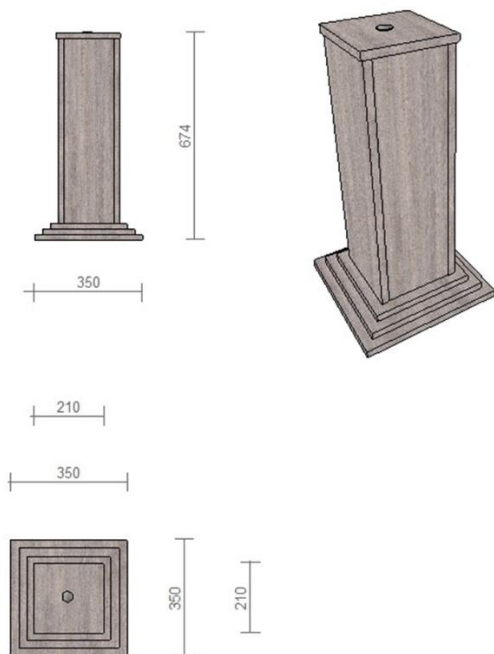

POZIȚIA 4 Suport Drapel

Specificații și date tehnice de execuție:

Dimensiuni 350*674*350 mm.

Corp executat din PAL melaminat cu gr. 18 mm; cant PVC gr. 2 mm. Pentru partea superioară.

Culoarea se coordonează cu beneficiarul.

PAL melaminat Kronospan, imitare lemn

Specificații și date tehnice de execuție:

Dimensiuni 350*674*350 mm.

Corp executat din PAL melaminat cu gr. 18 mm; cant PVC gr. 2 mm. Pentru partea superioară.

Culoarea se coordonează cu beneficiarul.

PAL melaminat Kronospan, imitare lemn