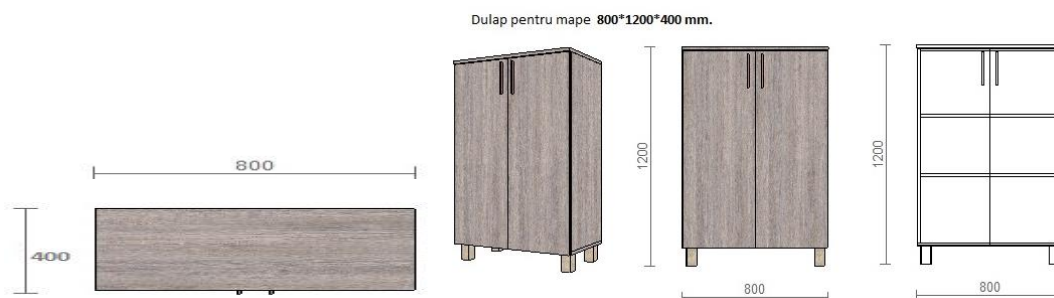

Dimensiuni 1800*1200*300 mm.

Corp executat din PAL melaminat cu gr. 18 mm; cant PVC gr. 0,6 mm.

Fașada executată din MDF/ peliculă PVC gr. 18 mm cu sticlă.

Rafturi din sticlă cu gr. de 6 mm.

Feronerie: balamale cu închidere lentă.

Dimensiuni masă 1800*800*750 mm

Dimensiuni consolă 1500*660*450 mm

Corp executat din PAL melaminat cu gr. 18 mm; cant PVC gr. 0,6 mm.

Fațada pentru sertare executată din PAL melaminat cu gr. 18 mm, cant PVC 2 mm.

PAL melaminat Kronospan, imitare lemn

POZITIA 3 Birou tip 3

- 11- mese;
- 11- console;
- 11 - dulap pentru documente;
- 5 – dulap pentru haine.

Birou Logistica

Specificații și date tehnice de execuție:

1. Dulap haine.

Dimensiuni 600*2000*420 mm.

Corp executat din PAL melaminat cu gr. 18 mm; cant PVC gr. 0,6 mm.

Fațada executată din PAL melaminat cu gr. 18 mm, cant PVC 2 mm.

Feronerie: balamale cu închidere lentă; picior reglabil h=100 mm, imitare nichel, mâner cromat, cuier extractibil.