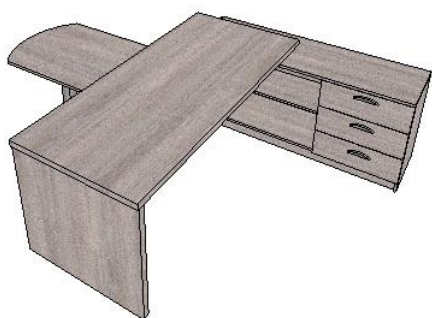

Dimensiuni 1800*1200*300 mm.

Corp executat din PAL melaminat cu gr. 18 mm; cant PVC gr. 0,6 mm.

Fașada executată din MDF/ peliculă PVC gr. 18 mm cu sticlă.

Rafturi din sticlă cu gr. de 6 mm.

Feronerie: balamale cu închidere lentă.

Fațada pentru sertare executată din MDF/peliculă PVC gr. 18 mm cu ornament coordonat cu beneficiarul.

Tablieră și anexa executată din HPL/peliculă vacumată pe ambele părți gr. 30 mm

Culoare:

PAL melaminat Kronospan 1972PR

MDF/peliculă PVC – măr întunecat

Pozitia 2 - Birou tip 2

Specificații și date tehnice de execuție:

1. Dulap cu 6 secții.

Dimensiuni 3000*2000*600 mm.

Corp executat din PAL melaminat cu gr. 18 mm; cant PVC gr. 0,6 mm.