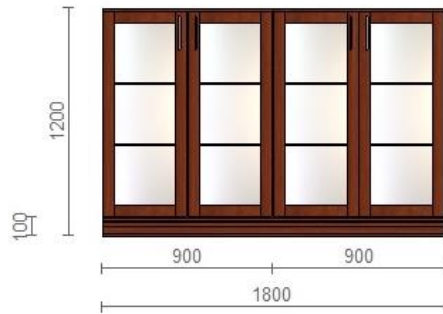

CAIETUL DE SARCINI

LOTUL nr. 1

Pozitia 1 - Birou tip 1

Birou conducător

Specificații și date tehnice de execuție:

1. Dulap cu 7 secții.

Dimensiuni 3400*2100*600 mm.

Corp executat din PAL melaminat cu gr. 18 mm; cant PVC gr. 0,6 mm.

Dimensiuni 1800*1200*300 mm.

Corp executat din PAL melaminat cu gr. 18 mm; cant PVC gr. 0,6 mm.

Fașada executată din MDF/ peliculă PVC gr. 18 mm cu sticlă.

Rafturi din sticlă cu gr. de 6 mm.

Feronerie: balamale cu închidere lentă.

MDF/peliculă PVC – măr întunecat

Pozitia 2 - Birou tip 2

Specificații și date tehnice de execuție:

1. Dulap cu 6 secții.

Dimensiuni 3000*2000*600 mm.

Corp executat din PAL melaminat cu gr. 18 mm; cant PVC gr. 0,6 mm.