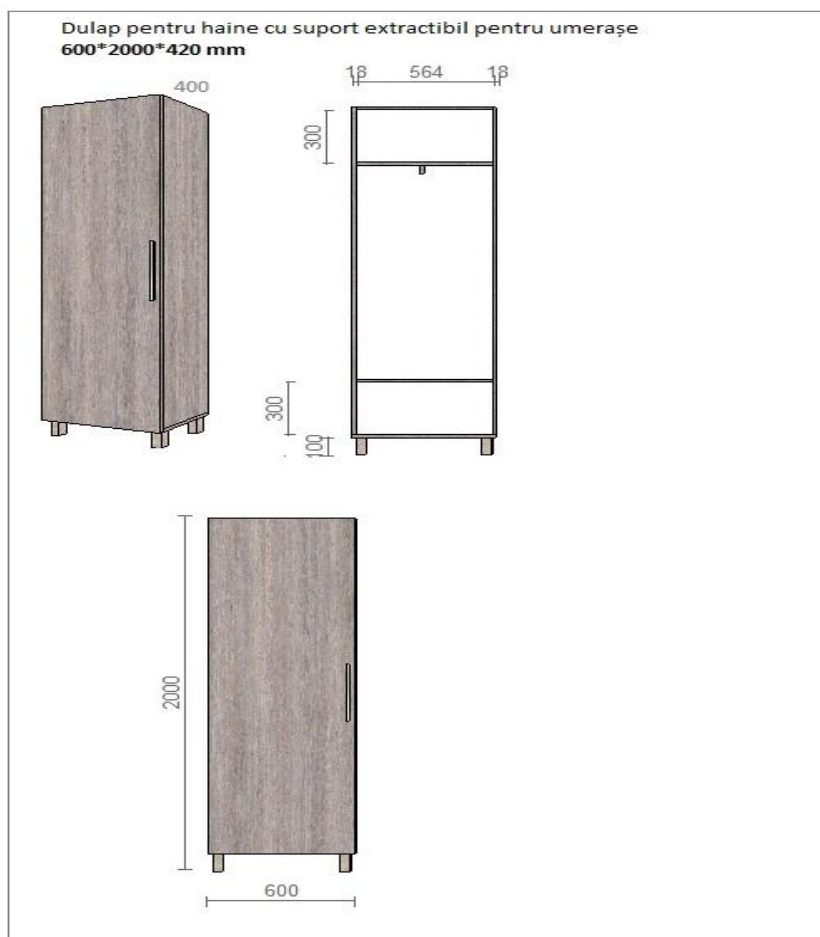

POZIȚIA 4

Dulap pentru Haine

Specificații și date tehnice de execuție:

Dimensiuni 600*2000*420 mm.

Corp executat din PAL melaminat cu gr. 18 mm; cant PVC gr. 0,6 mm.

Fațada executată din PAL melaminat cu gr. 18 mm, cant PVC 2

Feronerie: balamale cu închidere lentă; picior reglabil h=100 mm, imitare nichel; mâner cromat; suport extractibil pentru umerășe.

Culoarea se coordonează cu beneficiarul.

PAL melaminat Kronospan, imitare lemn.