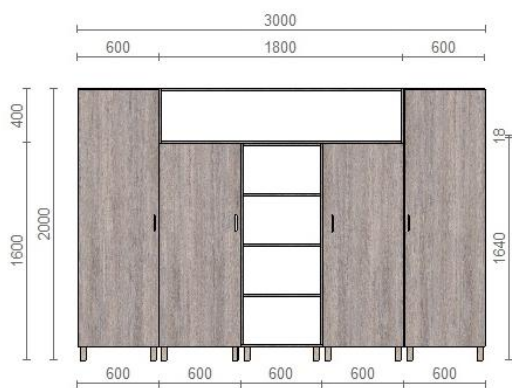

Dimensiuni 1800*1200*300 mm.

Corp executat din PAL melaminat cu gr. 18 mm; cant PVC gr. 0,6 mm.

Fașada executată din MDF/ peliculă PVC gr. 18 mm cu sticlă.

Rafturi din sticlă cu gr. de 6 mm.

Feronerie: balamale cu închidere lentă.

Fațada pentru sertare executată din MDF/peliculă PVC gr. 18 mm cu ornament coordonat cu beneficiarul.

Tablieră și anexa executată din HPL/peliculă vacumată pe ambele părți gr. 30 mm

Culoare:

PAL melaminat Kronospan 1972PR

MDF/peliculă PVC – măr întunecat

Pozitia 2 - Birou tip 2

Specificații și date tehnice de execuție:

1. Dulap cu 6 secții.

Dimensiuni 3000*2000*600 mm.

Corp executat din PAL melaminat cu gr. 18 mm; cant PVC gr. 0,6 mm.

Dimensiuni masă 1800*800*750 mm

Dimensiuni consolă 1500*660*450 mm

Corp executat din PAL melaminat cu gr. 18 mm; cant PVC gr. 0,6 mm.

Fațada pentru sertare executată din PAL melaminat cu gr. 18 mm, cant PVC 2 mm.