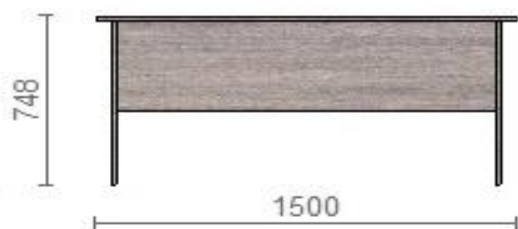

Dimensiuni 1800*1200*300 mm.

Corp executat din PAL melaminat cu gr. 18 mm; cant PVC gr. 0,6 mm.

Fașada executată din MDF/ peliculă PVC gr. 18 mm cu sticlă.

Rafturi din sticlă cu gr. de 6 mm.

Feronerie: balamale cu închidere lentă.

Corp executat din PAL melaminat cu gr. 18 mm; cant PVC gr. 0,6 mm.

Feronerie: picior reglabil h=100 mm, imitare nichel.

Culoarea se coordonează cu beneficiarul.

PAL melaminat Kronospan, imitare lemn

LOTUL NR: 2
POZIȚIA NR. 1

Masă pentru personal

Birou pentru personal 1500*748*800 mm.

Specificații și date tehnice de execuție:

Dimensiuni 1500*748*800 mm

Tablieră executată din PAL melaminat cu gr. 18 mm, cant PVC 2 mm.

Suport executat PAL melaminat cu gr. 18 mm, cant PVC 0,6 mm.