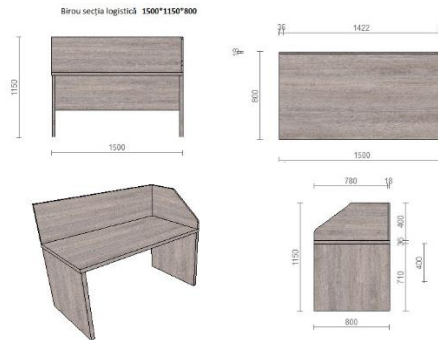

POZITIA 3 Birou tip 3

- 11- mese;
- 11- console;
- 11 - dulap pentru documente;
- 5 – dulap pentru haine.