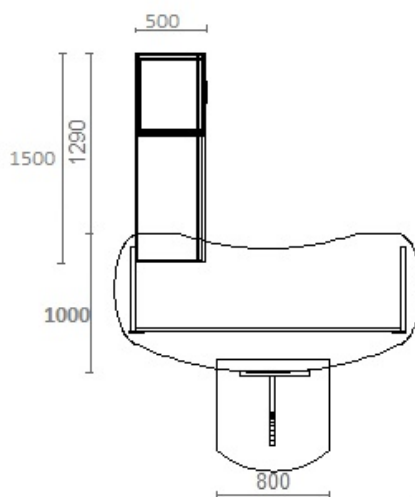

CAIETUL DE SARCINI

LOTUL nr. 1

Pozitia 1 - Birou tip 1

Birou conducător

Specificații și date tehnice de execuție:

1. Dulap cu 7 secții.

Dimensiuni 3400*2100*600 mm.

Corp executat din PAL melaminat cu gr. 18 mm; cant PVC gr. 0,6 mm.

Dimensiuni 1800*1200*300 mm.

Corp executat din PAL melaminat cu gr. 18 mm; cant PVC gr. 0,6 mm.

Fașada executată din MDF/ peliculă PVC gr. 18 mm cu sticlă.

Rafturi din sticlă cu gr. de 6 mm.

Feronerie: balamale cu închidere lentă.

Dimensiuni masă 1800*800*750 mm

Dimensiuni consolă 1500*660*450 mm

Corp executat din PAL melaminat cu gr. 18 mm; cant PVC gr. 0,6 mm.

Fațada pentru sertare executată din PAL melaminat cu gr. 18 mm, cant PVC 2 mm.

Dimensiuni 600*2000*420 mm.

Corp executat din PAL melaminat cu gr. 18 mm; cant PVC gr. 0,6 mm.

Fațada executată din PAL melaminat cu gr. 18 mm, cant PVC 2 mm.

Feronerie: balamale cu închidere lentă; picior reglabil h=100 mm, imitare nichel, mâner cromat, cuier extractibil.