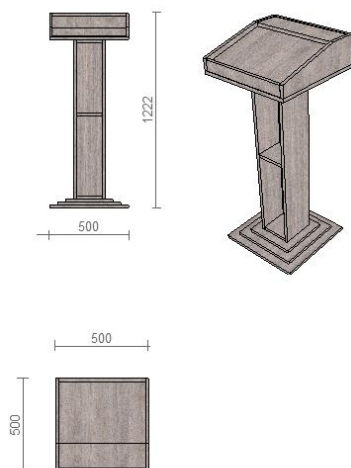

CAIETUL DE SARCINI

LOTUL nr. 1

Pozitia 1 - Birou tip 1

Birou conducător

Specificații și date tehnice de execuție:

1. Dulap cu 7 secții.

Dimensiuni 3400*2100*600 mm.

Corp executat din PAL melaminat cu gr. 18 mm; cant PVC gr. 0,6 mm.

Dimensiuni 1800*1200*300 mm.

Corp executat din PAL melaminat cu gr. 18 mm; cant PVC gr. 0,6 mm.

Fașada executată din MDF/ peliculă PVC gr. 18 mm cu sticlă.

Rafturi din sticlă cu gr. de 6 mm.

Feronerie: balamale cu închidere lentă.

Masă pentru cantină

Specificații și date tehnice de execuție:

Dimensiuni 1200*820*748 mm

Tablieră executată din PAL melaminat cu gr. 18 mm, cant PVC 2 mm.

Carcasa executată din teavă patrată metal, vopsită, metal patrat 50x50mm, cu grosimea metalului de 1,2 mm, vopsită, la picioare de asamblat capac de plastic antiderapant.

Culoarea se coordonează cu beneficiarul.

PAL melaminat Kronospan, imitare lemn.

POZIȚIA 2
Tribună pentru conferințe

Specificații și date tehnice de execuție:

Dimensiuni 500*1222*500 mm.

Corp executat din PAL melaminat cu gr. 18 mm; cant PVC gr. 2 mm. Pentru partea superioară.