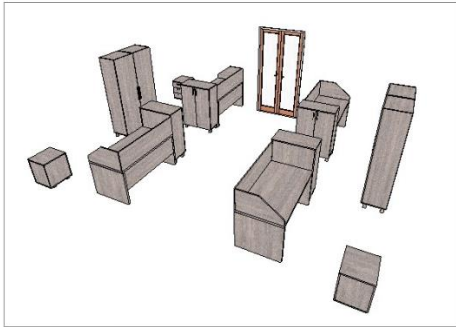

POZITIA 3 Birou tip 3

- 11- mese;
- 11- console;
- 11 - dulap pentru documente;
- 5 – dulap pentru haine.

Birou Logistica