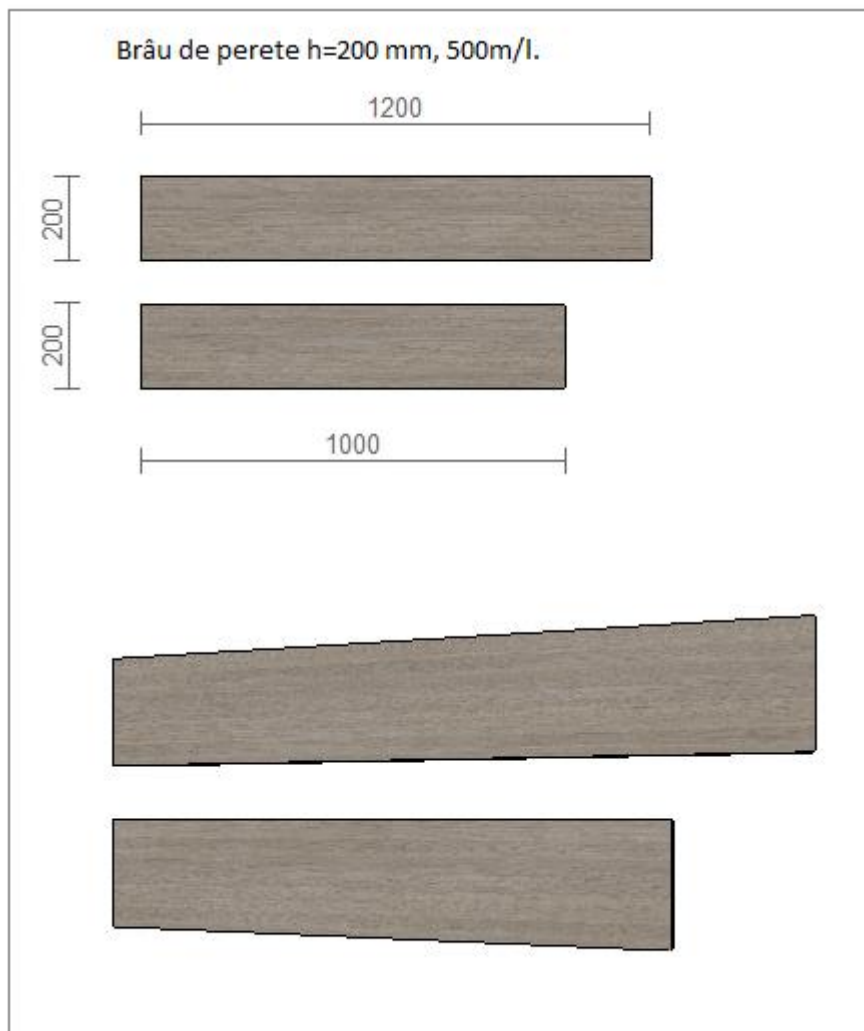

POZIȚIA nr. 3 BRÂU pentru perete

Specificații și date tehnice de execuție:

Dimensiuni h=200 mm.

Se execută din PAL melaminat cu gr. 18 mm; cant PVC gr. 2 mm.

Lungimea se coordonează separat.

Culoarea se coordonează cu beneficiarul.

PAL melaminat Kronospan, imitare lemn.