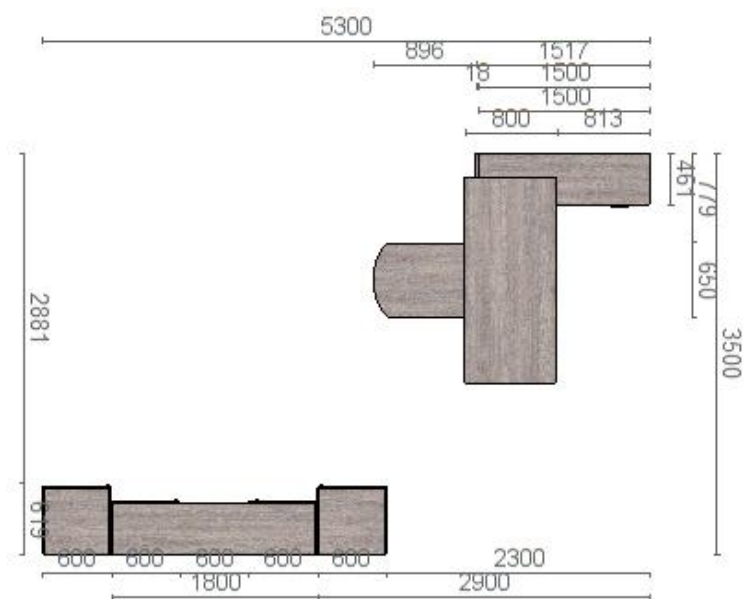

Dimensiuni 1800*1200*300 mm.

Corp executat din PAL melaminat cu gr. 18 mm; cant PVC gr. 0,6 mm.

Fașada executată din MDF/ peliculă PVC gr. 18 mm cu sticlă.

Rafturi din sticlă cu gr. de 6 mm.

Feronerie: balamale cu închidere lentă.

Fațada pentru sertare executată din MDF/peliculă PVC gr. 18 mm cu ornament coordonat cu beneficiarul.

Tablieră și anexa executată din HPL/peliculă vacumată pe ambele părți gr. 30 mm

Culoare:

PAL melaminat Kronospan 1972PR

MDF/peliculă PVC – măr întunecat

Pozitia 2 - Birou tip 2

Specificații și date tehnice de execuție:

1. Dulap cu 6 secții.

Dimensiuni 3000*2000*600 mm.

Corp executat din PAL melaminat cu gr. 18 mm; cant PVC gr. 0,6 mm.

Dimensiuni masă 1800*800*750 mm

Dimensiuni consolă 1500*660*450 mm

Corp executat din PAL melaminat cu gr. 18 mm; cant PVC gr. 0,6 mm.

Fațada pentru sertare executată din PAL melaminat cu gr. 18 mm, cant PVC 2 mm.