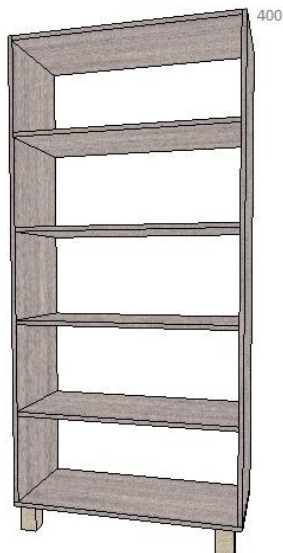

POZIȚIA 4 RAFT PENTRU ACTE

Raft pentru mape 936*2000*400 mm

Specificații și date tehnice de execuție:

Dimensiuni 936*2000*400 mm.

Corp executat din PAL melaminat cu gr. 18 mm; cant PVC gr. 0,6 mm.

Feronerie: picior reglabil h=100 mm, imitare nichel.

Culoarea se coordonează cu beneficiarul.

PAL melaminat Kronospan, imitare lemn