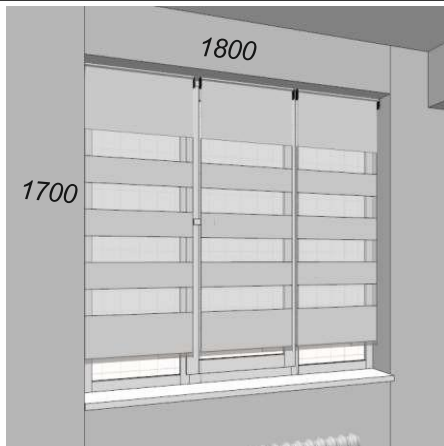

Imaginea 9

Indicator Pericol de alunecare. Imaginea 10

Indicator Pericol podea umeda. Imaginea 11

*Sectia Nefrologie*

6 jaluzele într-o singură fereastră -1 fereastră (total 6 ochiuri)

3 jaluzele într-o singură fereastră /1800 x 1700 mm/ -28 de ferestre (total 84ochiuri)

1 jaluzea într-o singură fereastră - 2 de ferestre (total 2 ochiuri)

L420\*H700

Sectia Neurologie

Lot 1

Baie de dus

Bară fixă ETT-D pentru toaletă Ø32mm L580mm-4 buc

Baie de dus

cârlige- 4 buc