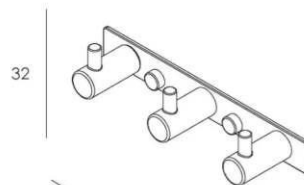

Imaginea 7

Masă de călcat EuroGold T-MAX 53438B1, plasa metalica, 120 x 38 cm, electric plug

Model de referință: <https://maximum.md/ro/6978095/>

Imaginea 8

Uscător de rufe tip Konighoffer Vera Black

<https://maximum.md/ro/6904230/>

Imaginea 9

Indicator Pericol de alunecare. Imaginea 10

Indicator Pericol podea umeda. Imaginea 11

*Sectia Nefrologie*

6 jaluzele într-o singură fereastră -1 fereastră (total 6 ochiuri)

3 jaluzele într-o singură fereastră /1800 x 1700 mm/ -28 de ferestre (total 84ochiuri)

1 jaluzea într-o singură fereastră - 2 de ferestre (total 2 ochiuri)

L420\*H700

Sectia Neurologie

Lot 1

Baie de dus

Bară fixă ETT-D pentru toaletă Ø32mm L580mm-4 buc

Baie de dus

cârlige- 4 buc

Carlig baie IMPRESE SKALA 103275 triplu crom

<https://santeh-shop.md/ro/accessory/product/542907919201-skala-kryuchok-troinoi>

 Santeh-Shop