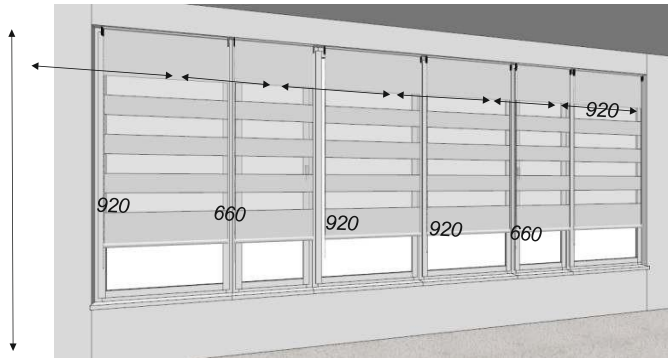

Imaginea 9

Indicator Pericol de alunecare. Imaginea 10

Indicator Pericol podea umeda. Imaginea 11

*Sectia Nefrologie*

6 jaluzele într-o singură fereastră -1 fereastră (total 6 ochiuri)

3 jaluzele într-o singură fereastră /1800 x 1700 mm/ -28 de ferestre (total 84ochiuri)

1 jaluzea într-o singură fereastră - 2 de ferestre (total 2 ochiuri)

L420\*H700

Sectia Neurologie

Lot 1

Baie de dus

Bară fixă ETT-D pentru toaletă Ø32mm L580mm-4 buc

Baie de dus

cârlige- 4 buc