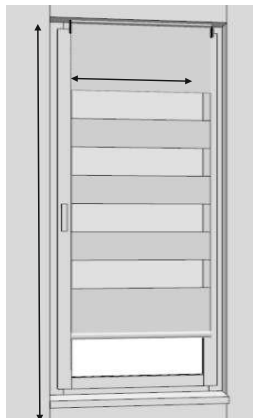

Imaginea 9

Indicator Pericol de alunecare. Imaginea 10

Indicator Pericol podea umeda. Imaginea 11

*Sectia Nefrologie*

6 jaluzele într-o singură fereastră -1 fereastră (total 6 ochiuri)

3 jaluzele într-o singură fereastră /1800 x 1700 mm/ -28 de ferestre (total 84ochiuri)

1 jaluzea într-o singură fereastră - 2 de ferestre (total 2 ochiuri)

L420\*H700

Sectia Neurologie

Lot 1

Baie de dus

Bară fixă ETT-D pentru toaletă Ø32mm L580mm-4 buc

Baie de dus

cârlige- 4 buc