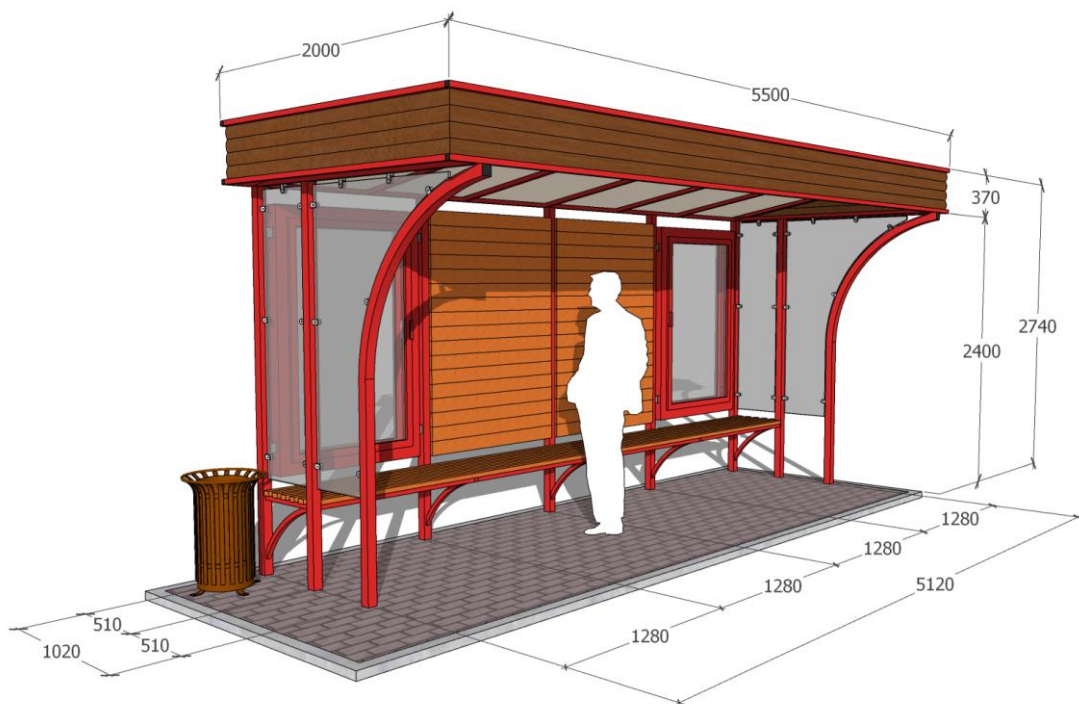

Schița de proiect pentru : **Lucrărilor de construcție și montarea a stațiilor terminus de transport public din mun. Orhei**
Imaginea 1 – stație mare

Imaginea 2 - stație mică