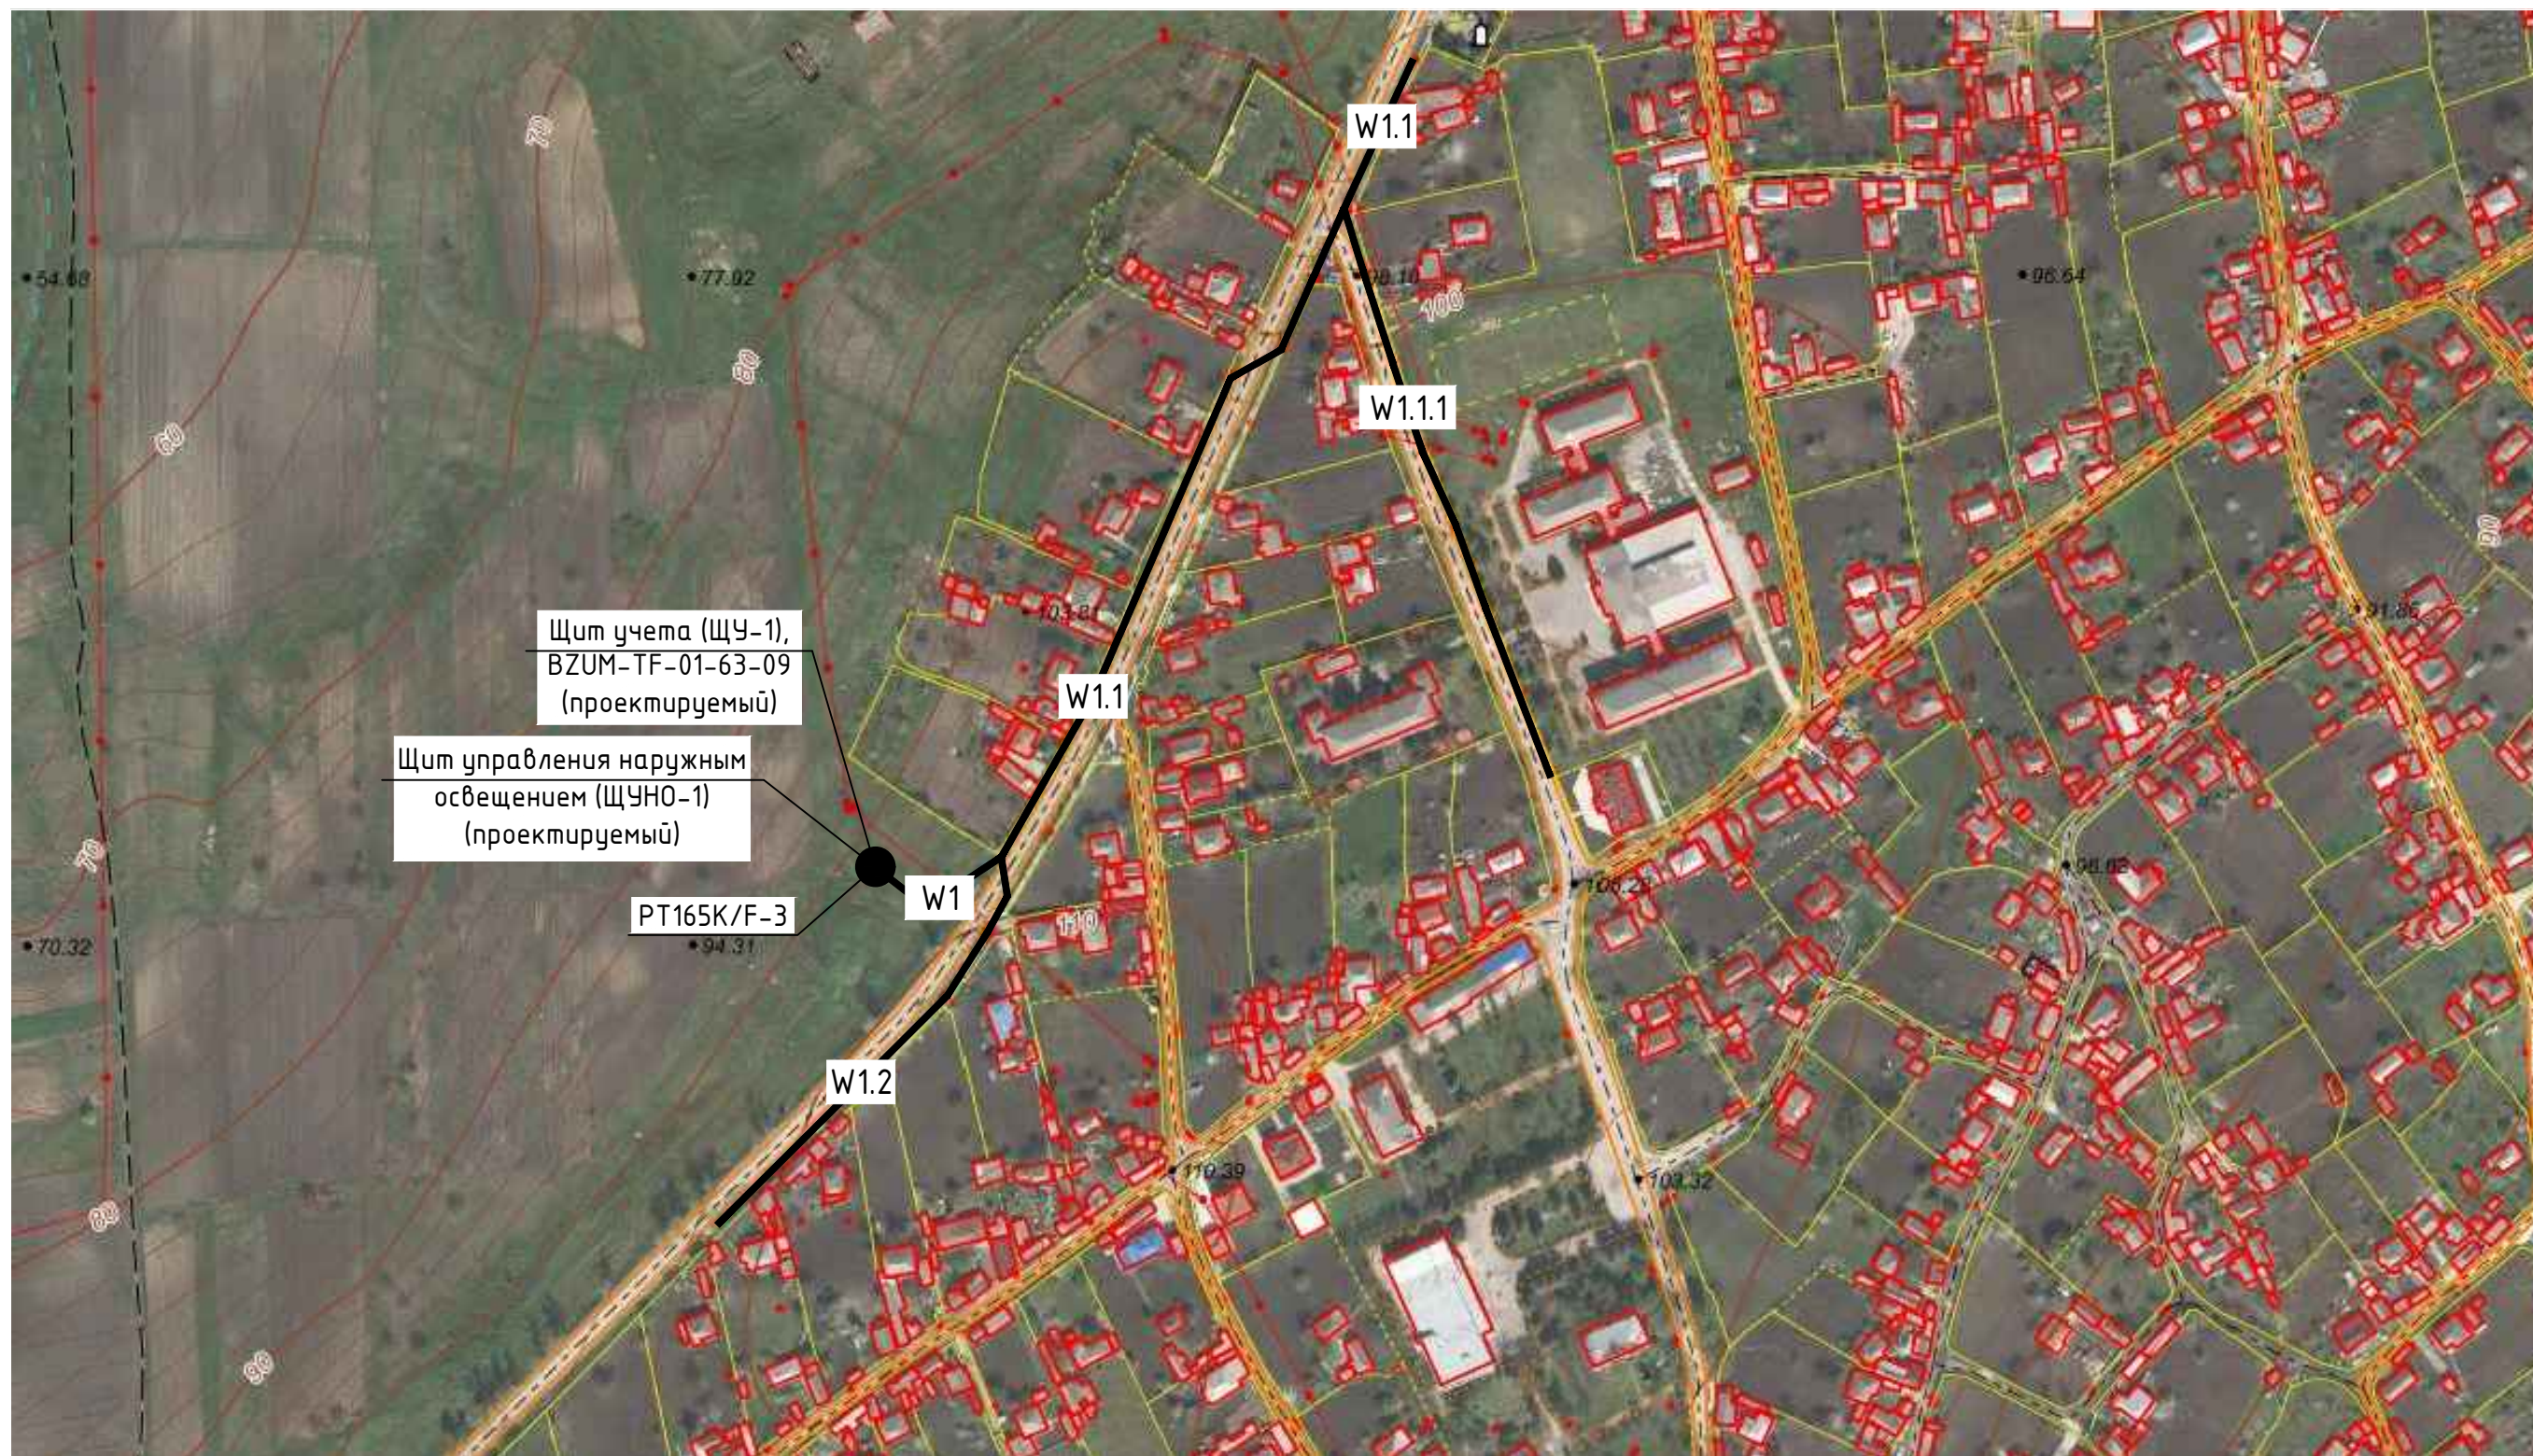

План расположения проектируемых сетей на карте.

N inv. original	
Semnătura, data	
n locul N inv.	

						60/2020-IEE-3			
						Iluminare stradala in satul Mindresti, raionul Telenesti.			
Изм.	Кол.уч	Лист	№ док.	Подп.	Дата	Iluminarea Electrica Exterioara - 0,22kV	Стадия	Лист	Листов
							РП	4	
						План расположения проектируемых сетей на карте.	"ARCAN PROIECT" S.R.L. mun. Chisinau, 2021		
Гл. спец.	Viber V.				01.21				
Разработал	Viber V.				01.21				