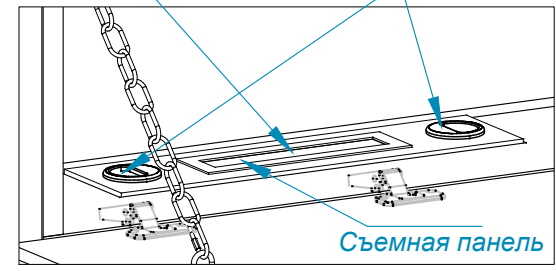

Сталь
нержавеющая
0,8-1 мм
(шлифованная)

МДФ гнутоклеенная,
лицевая сторона -
искусственный
камень STARON
Bright White BW010
12 мм

Труба метал.
D-30мм. Сталь
нержавеющая
(шлифованная)

Сталь
нержавеющая
5 мм
(шлифованная)

Сталь
нержавеющая
0,8-1 мм
(шлифованная)

Врезной профиль - оформление
асимметричный ТГ для плиты
18мм L=5500мм серебро
(Арт.17427(ПКФ Выбор)). Покраска.
Цвет - RAL 9016 (Белый).
Поверхность матовая, гладкая

Ручка U 9 серебро
анод.5 м.(Арт.
36541(Виар))

Заглушка для кабеля
врезной GTV MERIDA
51/180 алюминий

Ручка MD 61 (DD 61) белая
(Арт.87372 (Виар))

Съемная панель

Магнит мебельный
белый (накладной)
(Арт.51944 (Виар))

Фиксация панели -
неодимовый магнит 10x3мм
под потай 4-7,5мм (зенковка)
Усилие на отрыв - 1,5 кг.
(neodimoviy-magnit.com.ua)