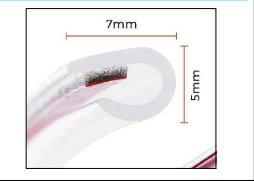

Сталь листовая 2 мм. Покраска порошковая. Цвет - RAL 9016 (Белый). Поверхность матовая, гладкая