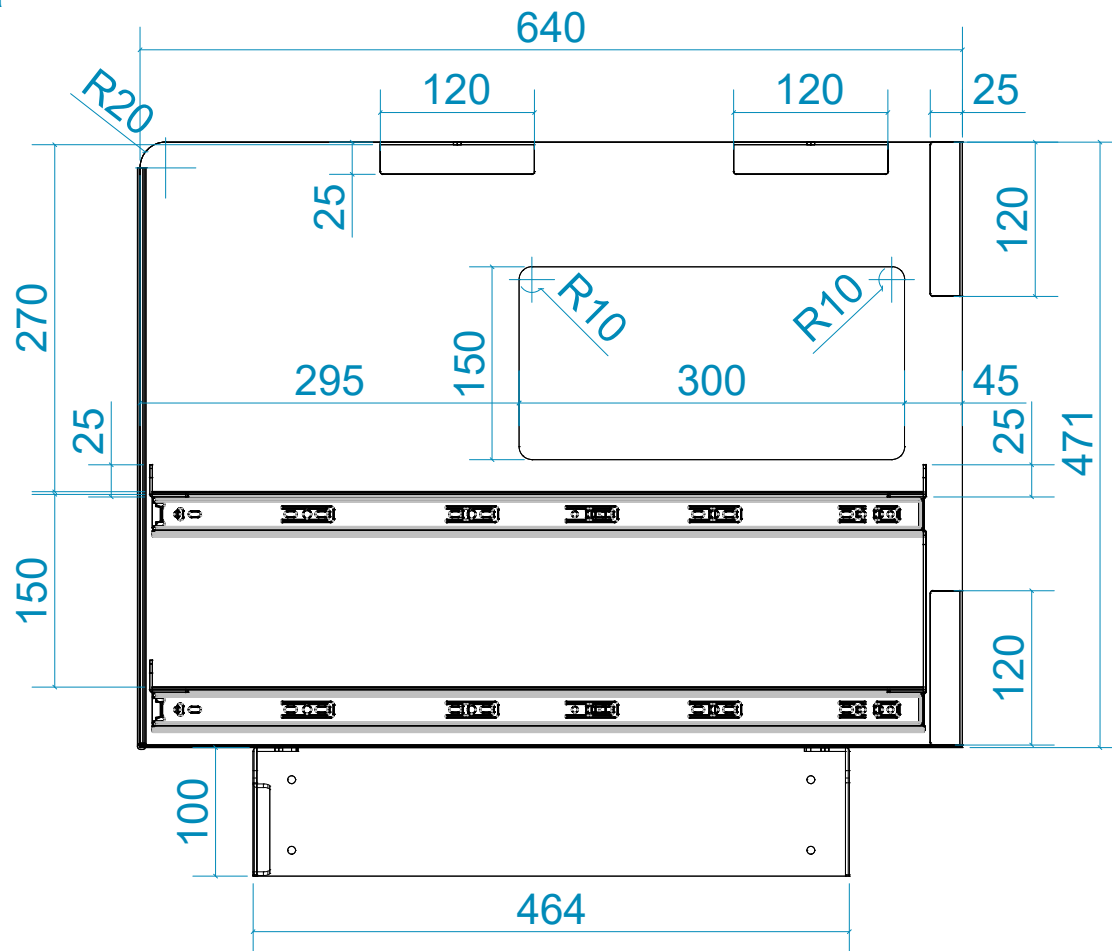

Вид спереди

" СОГЛАСОВАНО "

Заказчик _____

" ____ " _____ 2026 г.

Съемная полка с регулировкой по высоте

Вид слева

Вид справа

Check in counter Type2 Species 3 Fema L /Стойка регистрации_New Тип2_Вид3_Фема_L