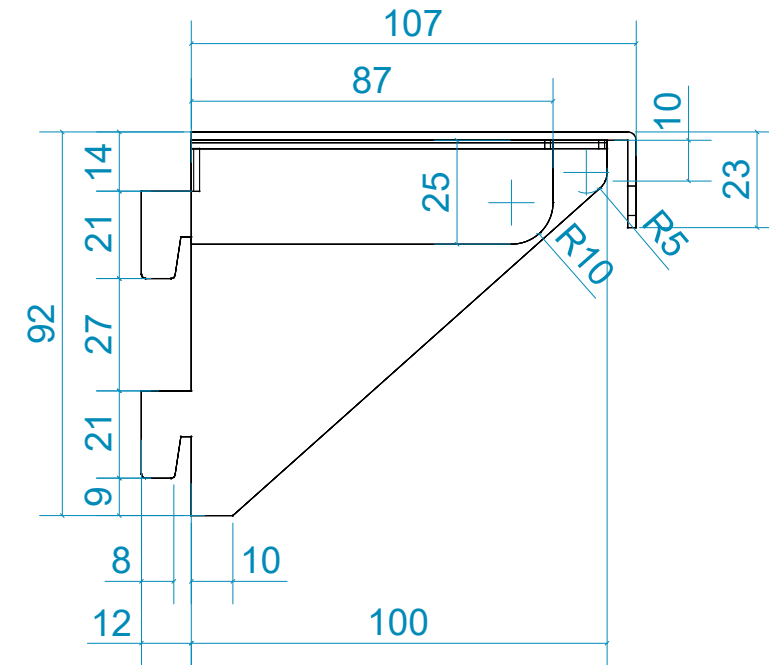

Съемная полка с регулировкой по высоте

Вид слева