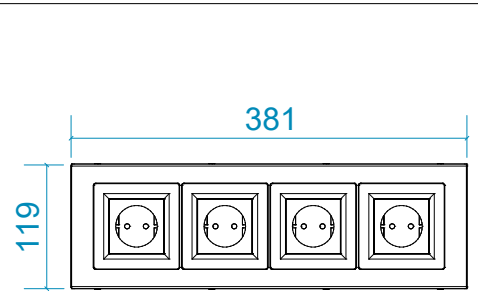

Сталь листовая 1 мм. Покраска порошковая. Цвет - RAL 9016 (Белый). Поверхность матовая, гладкая

Сталь листовая 2 мм. Покраска порошковая. Цвет - RAL 9016 (Белый). Поверхность матовая, гладкая

Schneider Electric Розетка с заземлением, белый Asfora (EPH2900121)

Плита ламинированная пластиком - EGGER W980 ST (Белый)

Труба металлическая 60x20 мм. Покраска порошковая. Цвет - RAL 9016 (Белый). Поверхность матовая, гладкая

Эрго кромка (полиуритан) (серия KBS).

Съемная полка с регулировкой по высоте

Уголок для фиксации стойки к полу. Покраска порошковая. Цвет - RAL 9016 (Белый). Поверхность матовая, гладкая

Плита ламинированная пластиком - EGGER W980 ST (Белый)

Вырез для вывода кабелей (110x110 мм)

Розеточный блок

Вырез для вывода кабелей (70x70 мм)

Навесная тумба для принтера и документов с выдвижными полками
Направляющие шариковые частичного выдвижения Accuride 2132 нагрузка до 35 кг на пару 600 мм (Арт.422.40.960(Häfele))

Труба металлическая 60x20 мм. Покраска порошковая. Цвет - RAL 9016 (Белый). Поверхность матовая, гладкая

Кабель-канал 60x60мм (с крышкой). Сталь листовая 1 мм. Покраска порошковая. Цвет - RAL 9016 (Белый). Поверхность матовая, гладкая. С заземлением.

Кабель-канал 60x40мм (с крышкой). Сталь листовая 1 мм. Покраска порошковая. Цвет - RAL 9016 (Белый). Поверхность матовая, гладкая

Труба металлическая 60x20 мм с перфорацией для регулировки высоты полки. Покраска порошковая. Цвет - RAL 9016 (Белый). Поверхность матовая, гладкая.

Вырез для вывода кабелей (60x40 мм)

" СОГ ЛАС О В А Н О "

Заказчик _____

" _____ " 2026 г.

Check in counter Type2 Species 3 Fema L /Стойка регистрации_New Тип2_Вид3_Fema_L