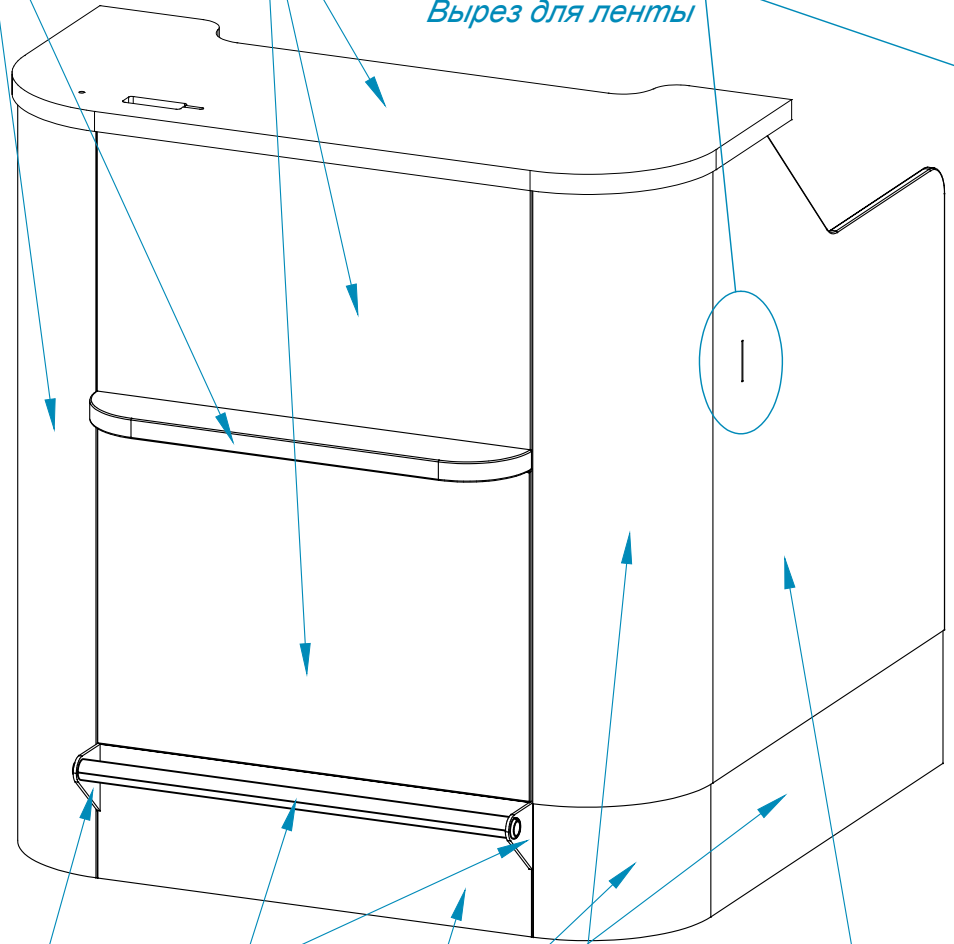

Сталь нержавеющая 0,8-1 мм (шлифованная)

Влагостойкая основа. Лицевая сторона - искусственный камень STARON Bright White BW010 12 мм

Вырез для ленты

Сталь нержавеющая 5 мм (шлифованная)

Труба метал. D-30мм. Сталь нержавеющая (шлифованная)

Сталь нержавеющая 0,8-1 мм (шлифованная)

МДФ гнуклеенная, лицевая сторона - искусственный камень STARON Bright White BW010 12 мм

Искусственный камень STARON Bright White BW010 12 мм

Врезной профиль - обрамление асимметричный ТГ для плиты 18мм L=5500мм серебро (Арт.17427(ПКФ Выбор)). Покраска. Цвет - RAL 9016 (Белый). Поверхность матовая, гладкая

Сталь нержавеющая 0,8-1 мм (шлифованная)

Ручка U 9 серебро анод.5 м.(Арт. 36541(Вияр))

Магнетитовая плита 10 мм

Фанера 10 мм

Вырез для вывода кабелей

Шпилька металлическая с резьбой

Фанера 10 мм

Пластина металлическая 2 мм

Искусственный камень

Заглушка для кабеля врезной GTV MERIDA 51/180 алюминий

Ручка MD 61 (DD 61) белая (Арт.87372 (Вияр))

Съемная панель

Магнит мебельный белый (накладной) (Арт.51944 (Вияр))

Фиксация панели - неодимовый магнит 10x3мм под потай 4-7,5мм (зенковка) Усилие на отрыв - 1,5 кг. (neodimoviy-magnit.com.ua)

Съемная панель

92

Заземление

Фиксация панели - неодимовый магнит 30x5мм под потай 4,5-7,5мм (зенковка) Усилие на отрыв - 16кг. (neodimoviy-magnit.com.ua)

Скоба стационарная, круглая основа 33мм A2 (metalvis.ua)

DIN766 Цепь 3 мм короткозвенная цб WLL-100kg (metalvis.ua)

Карабин 3.5мм с муфтой цб (metalvis.ua)

" СОГЛАСОВАНО "

Заказчик _____

" _____ " 2026 г.

Check in counter Type2 Species 3 Fema R /Стойка регистрации_New Тип2_Вид3_Fema_R