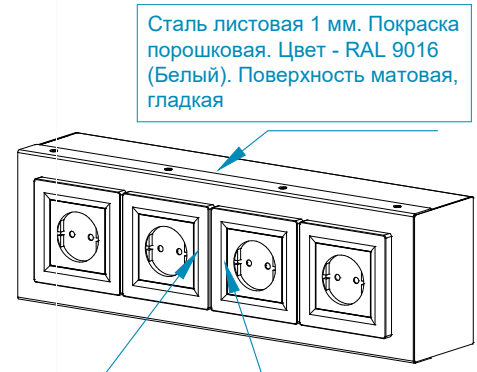

Сталь листовая 1 мм. Покраска порошковая. Цвет - RAL 9016 (Белый). Поверхность матовая, гладкая

Сталь листовая 2 мм. Покраска порошковая. Цвет - RAL 9016 (Белый). Поверхность матовая, гладкая

Schneider Electric Розетка с заземлением, белый Asfora (EPH2900121)

Плита ламинированная пластиком - EGGER W980 ST (Белый)

Труба металлическая 60x20 мм. Покраска порошковая. Цвет - RAL 9016 (Белый). Поверхность матовая, гладкая

Эрго кромка (полиуритан) (серия KBS).

Съемная полка с регулировкой по высоте

Уголок для фиксации стойки к полу. Покраска порошковая. Цвет - RAL 9016 (Белый). Поверхность матовая, гладкая

Плита ламинированная пластиком - EGGER W980 ST (Белый)

Вырез для вывода кабелей (110x110 мм)

Розеточный блок

Вырез для вывода кабелей (70x70 мм)

Навесная тумба для принтера и документов с выдвижными полками
Направляющие шариковые частичного выдвижения Accuride 2132 нагрузка до 35 кг на пару 600 мм (Арт.422.40.960(Häfele))

Труба металлическая 60x20 мм. Покраска порошковая. Цвет - RAL 9016 (Белый). Поверхность матовая, гладкая

Кабель-канал 60x60мм (с крышкой). Сталь листовая 1 мм. Покраска порошковая. Цвет - RAL 9016 (Белый). Поверхность матовая, гладкая. С заземлением.

Кабель-канал 60x40мм (с крышкой). Сталь листовая 1 мм. Покраска порошковая. Цвет - RAL 9016 (Белый). Поверхность матовая, гладкая

Труба металлическая 60x20 мм с перфорацией для регулировки высоты полки. Покраска порошковая. Цвет - RAL 9016 (Белый). Поверхность матовая, гладкая.

Вырез для вывода кабелей (60x40 мм)

" СОГ ЛАС О В А Н О "

Заказчик _____

" _____ " 2026 г.

Check in counter Type2 Species 3 Fema L /Стойка регистрации_New Тип2_Вид3_Fema_L