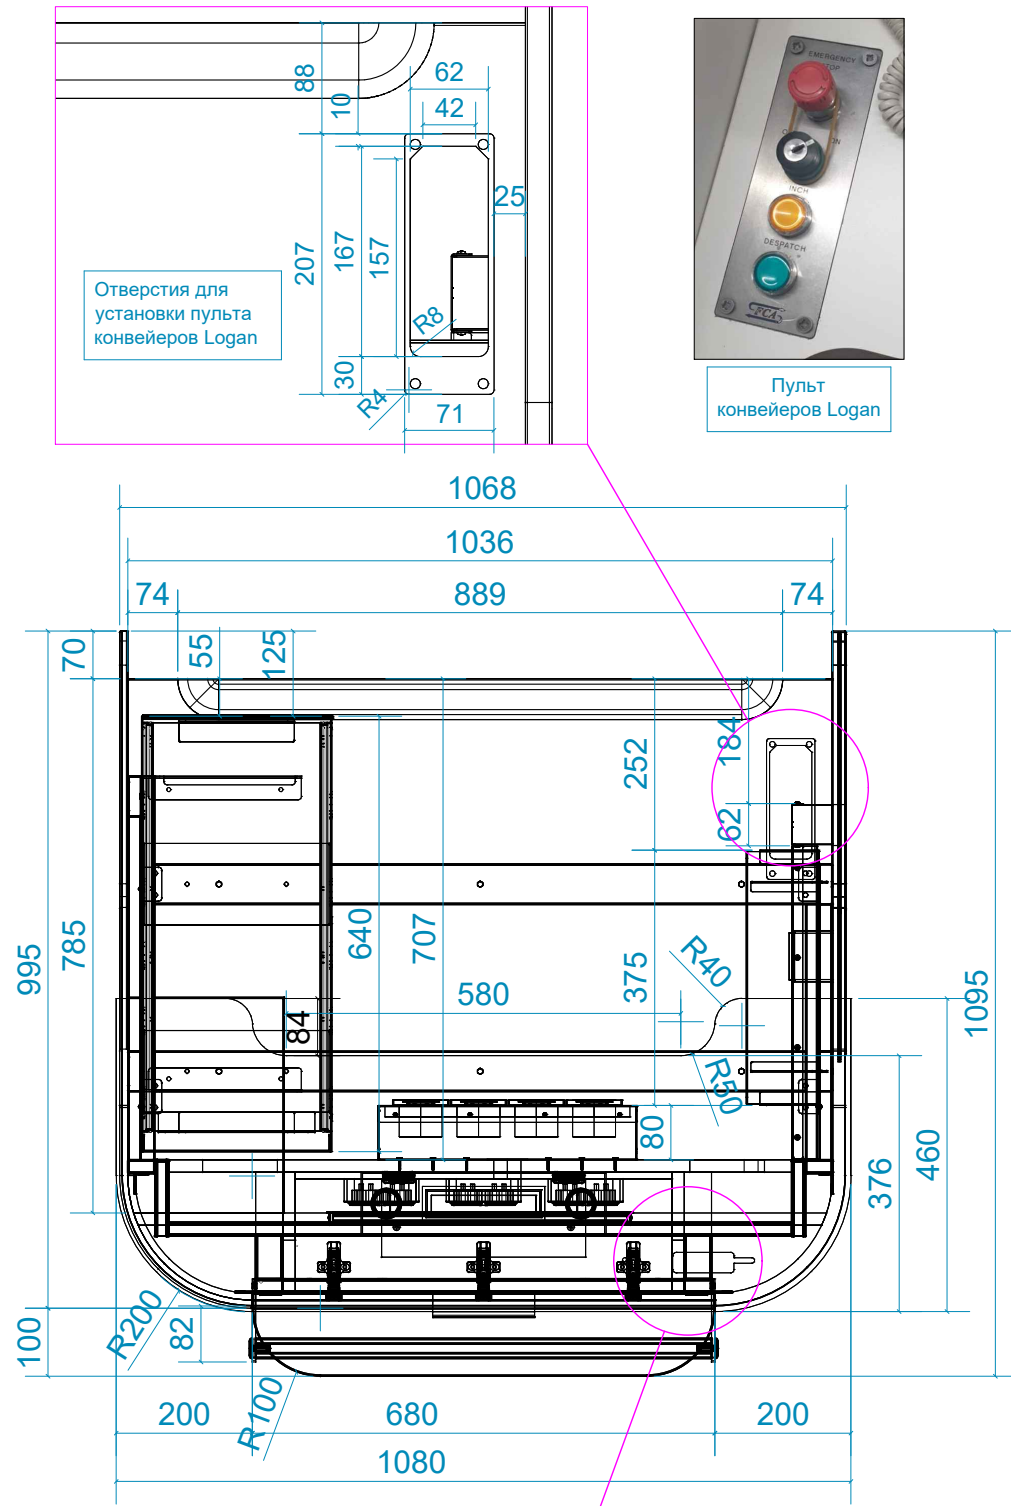

Вид сверху

Вид спереди