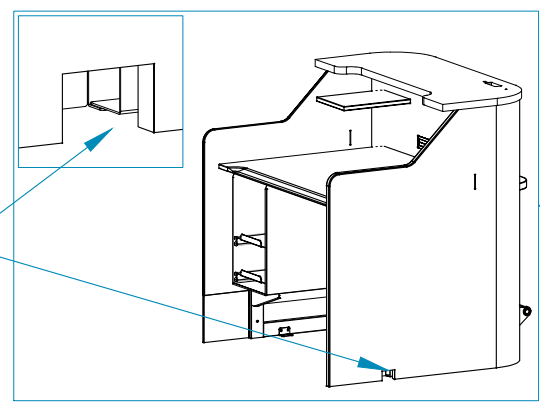

Плита ламинированная пластиком - EGGER W980 ST (Белый)

Вырез для вывода кабелей (60x40 мм)

Вырез для вывода кабелей (110x110 мм)

Розеточный блок

Вырез для вывода кабелей (70x70 мм)

Съемная полка с регулировкой по высоте