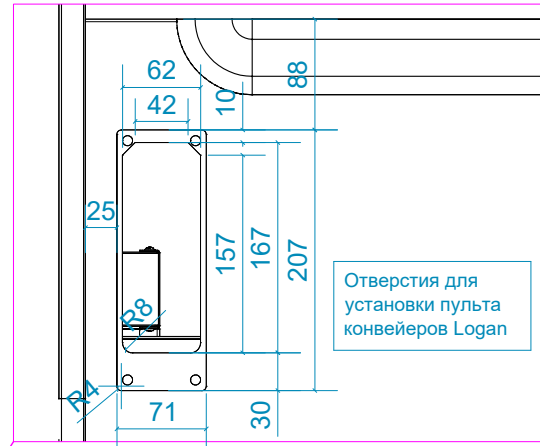

Вид сверху

Вид спереди

Вид слева

" СОГЛАСОВАНО "

Заказчик _____

" _____ " 2026 г.

Check in counter Type2 Species 3 Fema L /Стойка регистрации_New Тип2_Вид3_Fema_R