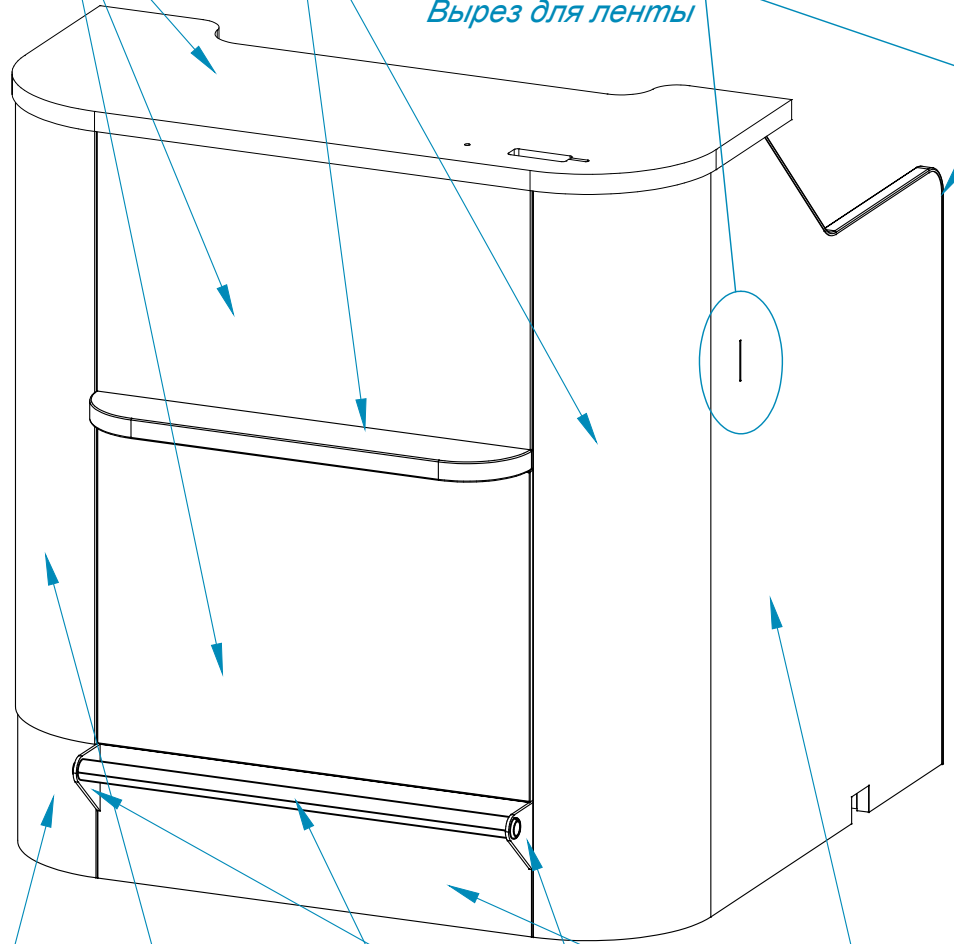

Влагостойкая основа.
Лицевая сторона -
искусственный камень
STARON Bright White
BW010 12 мм

Сталь
нержавеющая
0,8-1 мм
(шлифованная)

Вырез для ленты

Сталь
нержавеющая
0,8-1 мм
(шлифованная)

МДФ гнутоклеенная,
лицевая сторона -
искусственный
камень STARON
Bright White BW010
12 мм

Труба метал.
D-30мм. Сталь
нержавеющая
(шлифованная)

Сталь
нержавеющая
5 мм
(шлифованная)

Сталь
нержавеющая
0,8-1 мм
(шлифованная)

Врезной профиль - оформление
асимметричный ТГ для плиты
18мм L=5500мм серебро
(Арт.17427(ПКФ Выбор)). Покраска.
Цвет - RAL 9016 (Белый).
Поверхность матовая, гладкая

Ручка U 9 серебро
анод.5 м.(Арт.
36541(Виар))

Заглушка для кабеля
врезной GTV MERIDA
51/180 алюминий

Ручка MD 61 (DD 61) белая
(Арт.87372 (Виар))

Съемная панель

Магнит мебельный
белый (накладной)
(Арт.51944 (Виар))

Фиксация панели -
неодимовый магнит 10x3мм
под потай 4-7,5мм (зенковка)
Усилие на отрыв - 1,5 кг.
(neodimoviy-magnit.com.ua)

Съемная панель

92

Заземление

Искусственный
камень STARON
Bright White
BW010 12 мм

Сталь нержавеющая
0,8-1 мм (шлифованная)

Магнетитовая
плита 10 мм

Вырез для вывода
кабелей

Фанера 10 мм

Шпилька металлическая
с резьбой

Фанера 10 мм

Пластина
металлическая 2 мм

Искусственный
камень

Фиксация панели - неодимовый магнит
30x5мм под потай 4,5-7,5мм (зенковка)
Усилие на отрыв - 16кг.
(neodimoviy-magnit.com.ua)

Скоба стационарная, круглая
основа 33мм A2 (metalvis.ua)

DIN766 Цепь 3 мм
короткозвенная цб
WLL-100kg (metalvis.ua)

Карабин 3.5мм с муфтой
цб (metalvis.ua)

" СОГЛАСОВАНО "

Заказчик _____

" _____ " 2026 г.

Check in counter Type2 Species 3 Fema L
/Стойка регистрации_New Тип2_Вид3_Fema_L