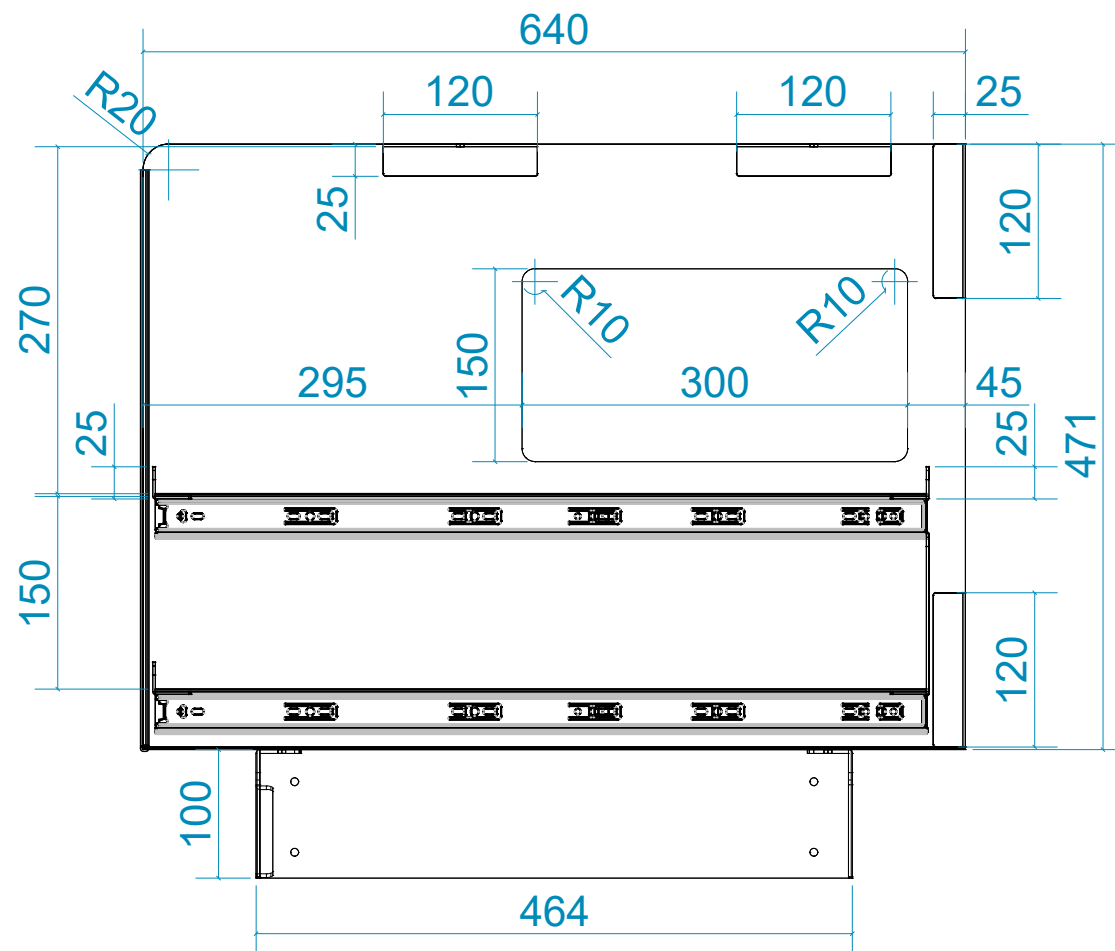

Вид спереди

Вид спереди

" СОГЛАСОВАНО "

Заказчик _____

" ____ " _____ 2026 г.

Вид справа

Вид слева

Check in counter Type2 Species 3 Fema R /Стойка регистрации_New Тип2_Вид3_Fema_R