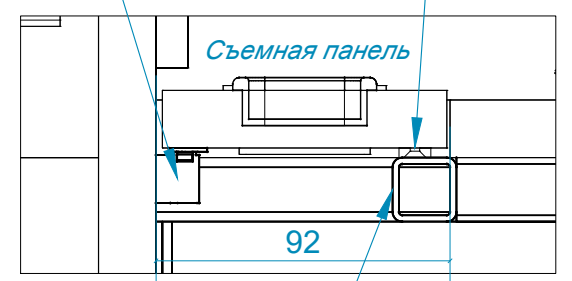

Искусственный камень

Заглушка для кабеля врезной GTV MERIDA 51/180 алюминий

Ручка MD 61 (DD 61) белая (Арт.87372 (Вияр))

Съемная панель

Магнит мебельный белый (накладной) (Арт.51944 (Вияр))

Фиксация панели - неодимовый магнит 10x3мм под потай 4-7,5мм (зенковка) Усилие на отрыв - 1,5 кг. (neodimoviy-magnit.com.ua)