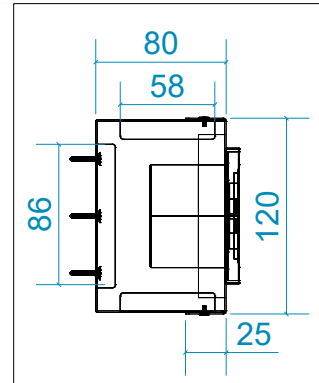

Сталь листовая 1 мм. Покраска порошковая. Цвет - RAL 9016 (Белый). Поверхность матовая, гладкая

Влагостойкая основа. Лицевая сторона - искусственный камень STARON Bright White BW010 12 мм

Плита ламинированная пластиком - EGGER W980 ST (Белый)

Искусственный камень STARON Bright White BW010 12 мм

Труба металлическая 60x20 мм . Покраска порошковая. Цвет - RAL 9016 (Белый). Поверхность матовая, гладкая

Эрго кромка (полиуритан) (серия KBS).

Навесная тумба для принтера и документов с выдвижными полками
Направляющие шариковые частичного выдвижения Assuride 2132 нагрузка до 35 кг на пару 600 мм (Арт.422.40.960(Häfele))

Уголок для фиксации стойки к полу. Покраска порошковая. Цвет - RAL 9016 (Белый). Поверхность матовая, гладкая

Труба металлическая 60x20 мм . Покраска порошковая. Цвет - RAL 9016 (Белый). Поверхность матовая, гладкая

Плита ламинированная пластиком - EGGER W980 ST (Белый)

Вырез для вывода кабелей (60x40 мм)