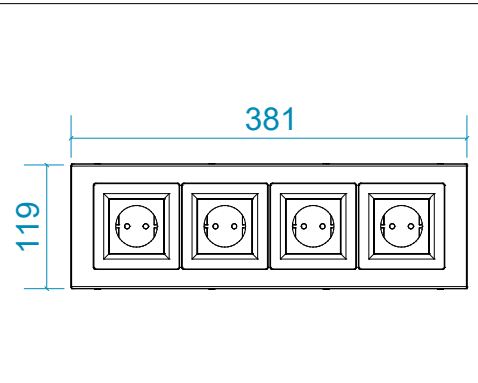

Заглушка GTV MERIDA под кабеля 51x450 Алюминий

Врезной профиль - обрамление асимметричный ТГ для плиты 18мм L=5500мм серебро (Арт.17427(ПКФ Выбор)). Покраска. Цвет- RAL 9016 (Белый). Поверхность матовая, гладкая

Сталь листовая 1 мм. Покраска порошковая. Цвет - RAL 9016 (Белый). Поверхность матовая, гладкая

Влагостойкая основа. Лицевая сторона - искусственный камень STARON Bright White BW010 12 мм

Плита ламинированная пластиком - EGGER W980 ST (Белый)

Искусственный камень STARON Bright White BW010 12 мм

Труба металлическая 60x20 мм . Покраска порошковая. Цвет - RAL 9016 (Белый). Поверхность матовая, гладкая

Эрго кромка (полиуритан) (серия KBS).

Навесная тумба для принтера и документов с выдвижными полками
Направляющие шариковые частичного выдвижения Assuride 2132 нагрузка до 35 кг на пару 600 мм (Арт.422.40.960(Häfele))

Уголок для фиксации стойки к полу. Покраска порошковая. Цвет - RAL 9016 (Белый). Поверхность матовая, гладкая

Труба металлическая 60x20 мм . Покраска порошковая. Цвет - RAL 9016 (Белый). Поверхность матовая, гладкая

Плита ламинированная пластиком - EGGER W980 ST (Белый)

Вырез для вывода кабелей (60x40 мм)