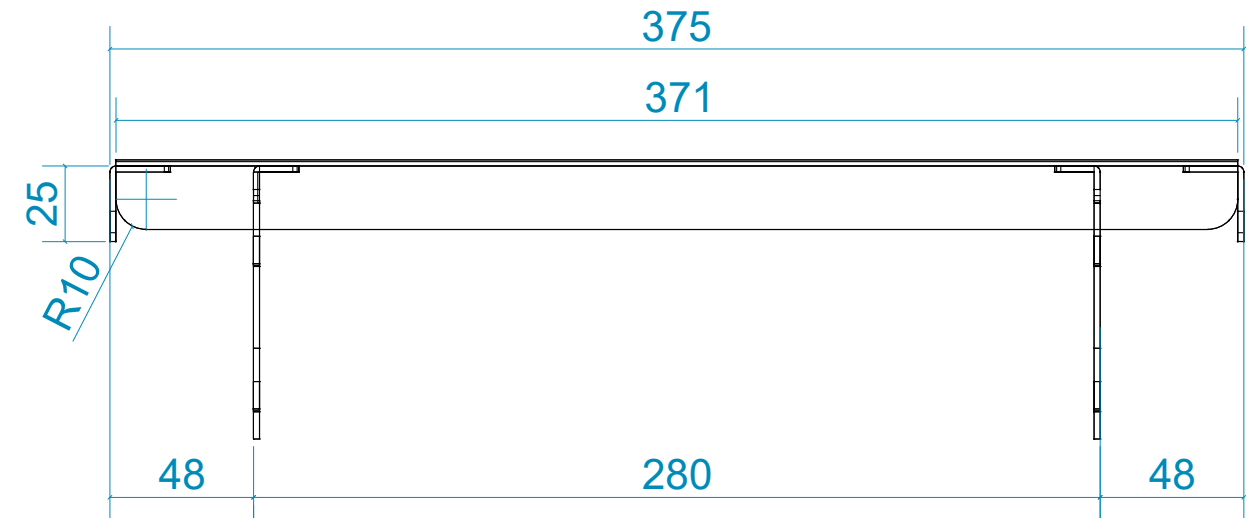

Вид спереди

" СОГЛАСОВАНО "

Заказчик _____

" ____ " _____ 2026 г.

Съемная полка с регулировкой по высоте

Вид слева

Вид справа

Check in counter Type2 Species 3 Fema L /Стойка регистрации_New Тип2_Вид3_Фема_L