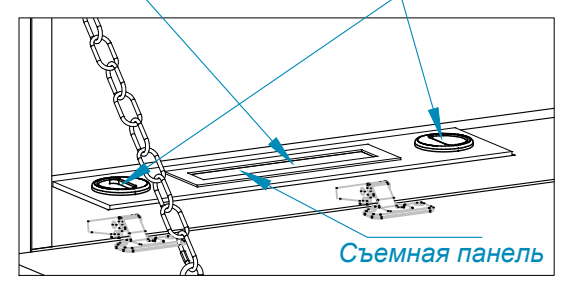

Съемная панель

Магнит мебельный белый (накладной) (Арт.51944 (Вияр))

Фиксация панели - неодимовый магнит 10x3мм под потай 4-7,5мм (зенковка) Усилие на отрыв - 1,5 кг. (neodimoviy-magnit.com.ua)