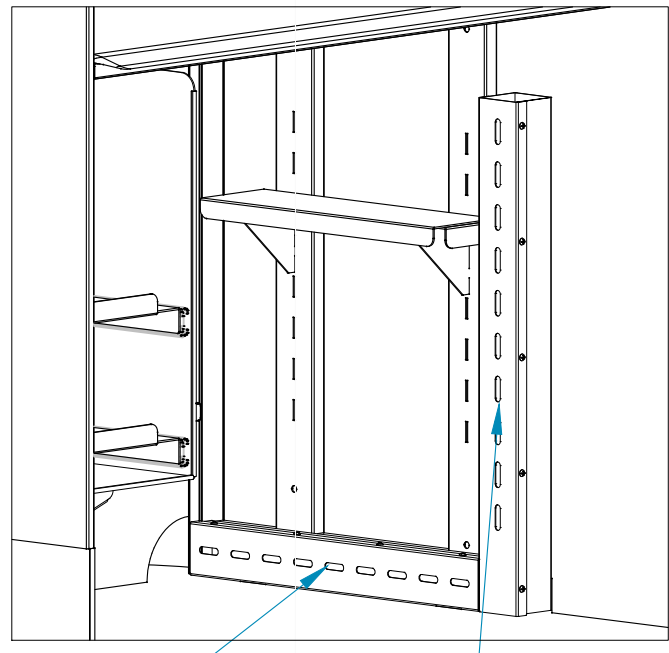

Вырез для вывода кабелей (110x110 мм)

Розеточный блок

Вырез для вывода кабелей (70x70 мм)

Съемная полка с регулировкой по высоте

Schneider Electric Multifix air, монтажная коробка 1-постовая, 67x47 мм (IMT35032)

Schneider Electric Розетка с заземлением, белый Asfora (EPH2900121)

Schneider Electric Одноклавишный переключатель IP55, наружный монтаж, белый, Mureva Styl (MUR39021)

Сталь нержавеющая 0,8-1мм (шлифованная)

Кабель-канал алюминиевый 60x40мм (с 1 крышкой). Сталь листовая 1 мм. Покраска порошковая. Цвет- RAL 9016 (Белый). Поверхность матовая, гладкая

Кабель-канал алюминиевый 60x60мм (с 1 крышкой). Сталь листовая 1 мм. Покраска порошковая. Цвет- RAL 9016 (Белый). Поверхность матовая, гладкая. С заземлением.

Сталь листовая 2 мм. Покраска порошковая. Цвет - RAL 9016 (Белый). Поверхность матовая, гладкая