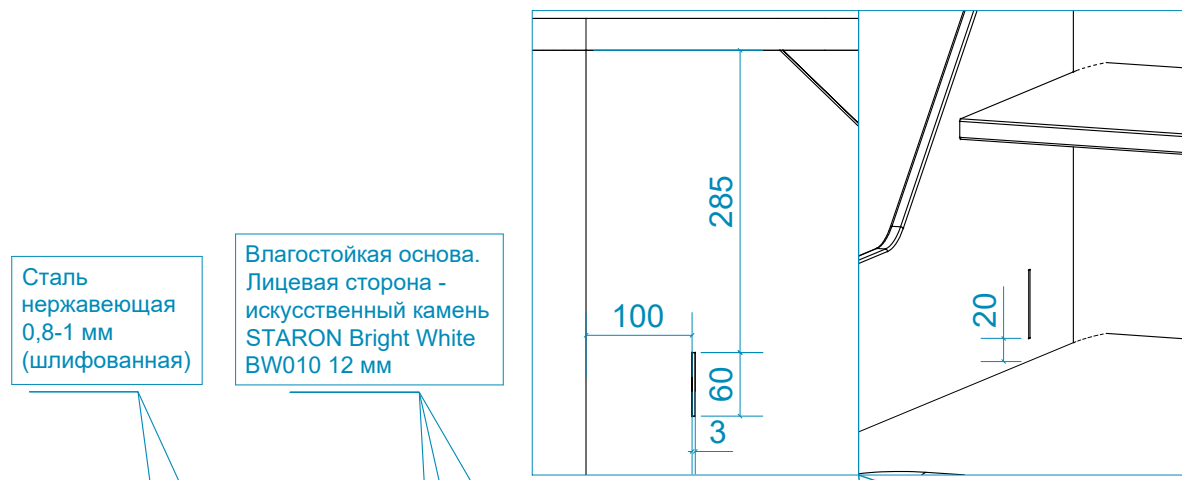

Сталь нержавеющая 0,8-1 мм (шлифованная)

Влагостойкая основа. Лицевая сторона - искусственный камень STARON Bright White BW010 12 мм

Вырез для ленты