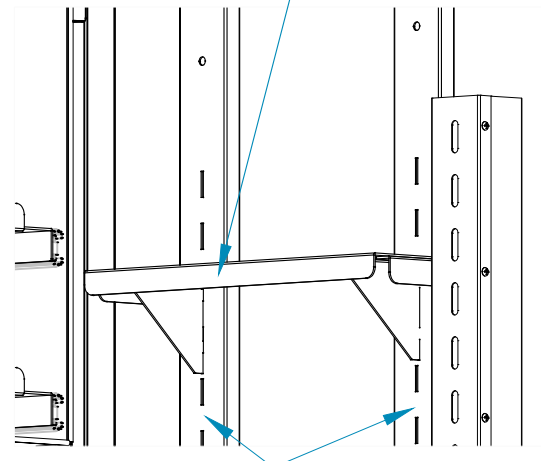

Труба металлическая 60x20 мм с перфорацией для регулировки высоты полки. Покраска порошковая. Цвет - RAL 9016 (Белый). Поверхность матовая, гладкая.

" СОГЛАСОВАНО "
 Заказчик _____
 " _____ 2026 г.

Check in counter Type2 Species 3 Fema R /Стойка регистрации_New Тип2_Вид3_Fema_R