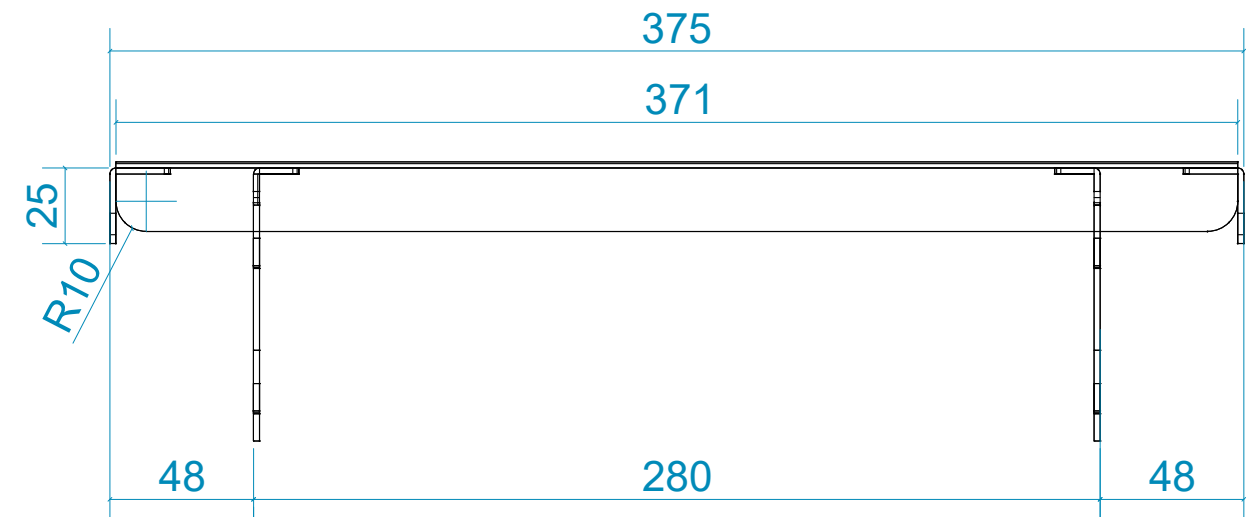

Плита ламинированная пластиком - EGGER W980 ST (Белый)

Вырез для вывода кабелей (60x40 мм)

Вырез для вывода кабелей (110x110 мм)

Розеточный блок

Вырез для вывода кабелей (70x70 мм)

Съемная полка с регулировкой по высоте

Вид спереди

" СОГЛАСОВАНО "

Заказчик _____

" ____ " _____ 2026 г.

Съемная полка с регулировкой по высоте

Вид справа

Вид слева

Check in counter Type2 Species 3 Fema R /Стойка регистрации_New Тип2_Вид3_Fema_R