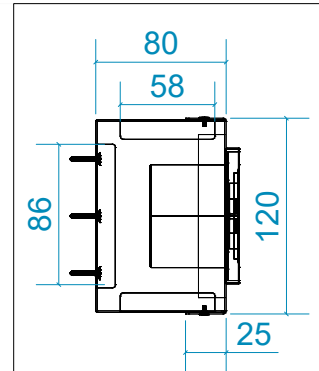

Сталь листовая 1 мм. Покраска порошковая. Цвет - RAL 9016 (Белый). Поверхность матовая, гладкая

Сталь листовая 2 мм. Покраска порошковая. Цвет - RAL 9016 (Белый). Поверхность матовая, гладкая

Schneider Electric Розетка с заземлением, белый Asfora (EPH2900121)

Плита ламинированная пластиком - EGGER W980 ST (Белый)

Труба металлическая 60x20 мм. Покраска порошковая. Цвет - RAL 9016 (Белый). Поверхность матовая, гладкая

Эрго кромка (полиуритан) (серия KBS).

Съемная полка с регулировкой по высоте

Уголок для фиксации стойки к полу. Покраска порошковая. Цвет - RAL 9016 (Белый). Поверхность матовая, гладкая

Плита ламинированная пластиком - EGGER W980 ST (Белый)

Вырез для вывода кабелей (110x110 мм)

Розеточный блок

Вырез для вывода кабелей (70x70 мм)

Навесная тумба для принтера и документов с выдвижными полками
Направляющие шариковые частичного выдвижения Accuride 2132 нагрузка до 35 кг на пару 600 мм (Арт.422.40.960(Häfele))

Труба металлическая 60x20 мм. Покраска порошковая. Цвет - RAL 9016 (Белый). Поверхность матовая, гладкая

Кабель-канал 60x60мм (с крышкой). Сталь листовая 1 мм. Покраска порошковая. Цвет - RAL 9016 (Белый). Поверхность матовая, гладкая. С заземлением.

Кабель-канал 60x40мм (с крышкой). Сталь листовая 1 мм. Покраска порошковая. Цвет - RAL 9016 (Белый). Поверхность матовая, гладкая

Труба металлическая 60x20 мм с перфорацией для регулировки высоты полки. Покраска порошковая. Цвет - RAL 9016 (Белый). Поверхность матовая, гладкая.

Вырез для вывода кабелей (60x40 мм)

" СОГ ЛАС О В А Н О "

Заказчик _____

" _____ " 2026 г.

Check in counter Type2 Species 3 Fema L /Стойка регистрации_New Тип2_Вид3_Fema_L