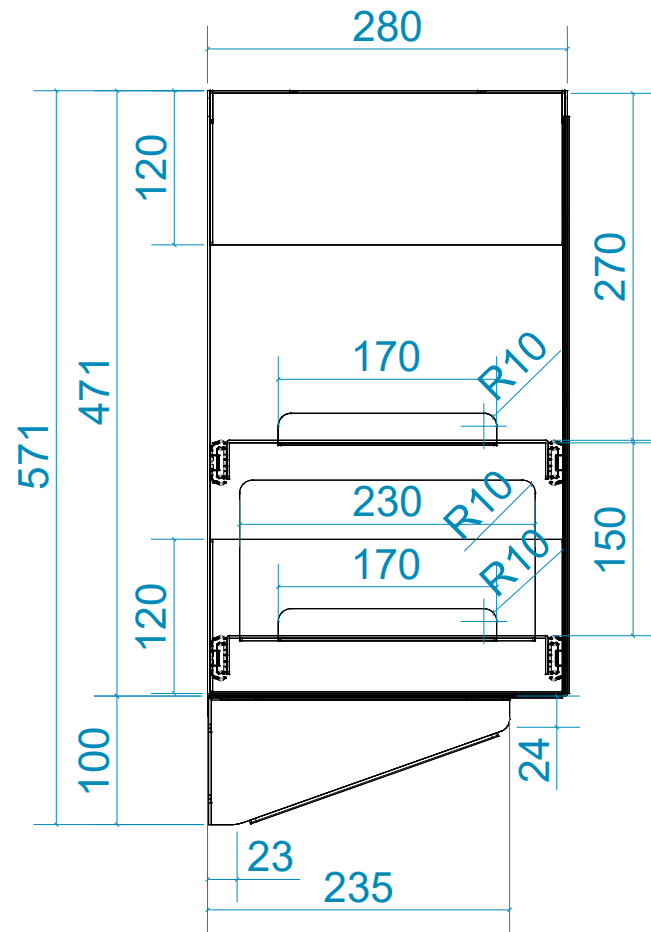

Вид спереди

Навесная тумба для принтера и документов с выдвигающимися полками

Вид спереди

" СОГЛАСОВАНО "

Заказчик _____

" ____ " _____ 2026 г.