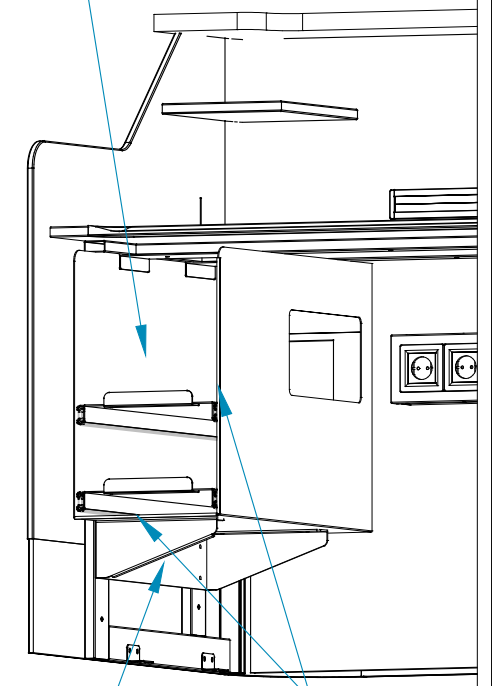

Сталь листовая 3мм. Покраска порошковая. Цвет- RAL 9016 (Белый). Поверхность матовая, гладкая

Защитная полоса для автомобильных кромок CTRICALVER (4 метра) Арт.V0706 (electronicstar.com.ua)

Сталь листовая 2 мм. Покраска порошковая. Цвет - RAL 9016 (Белый). Поверхность матовая, гладкая