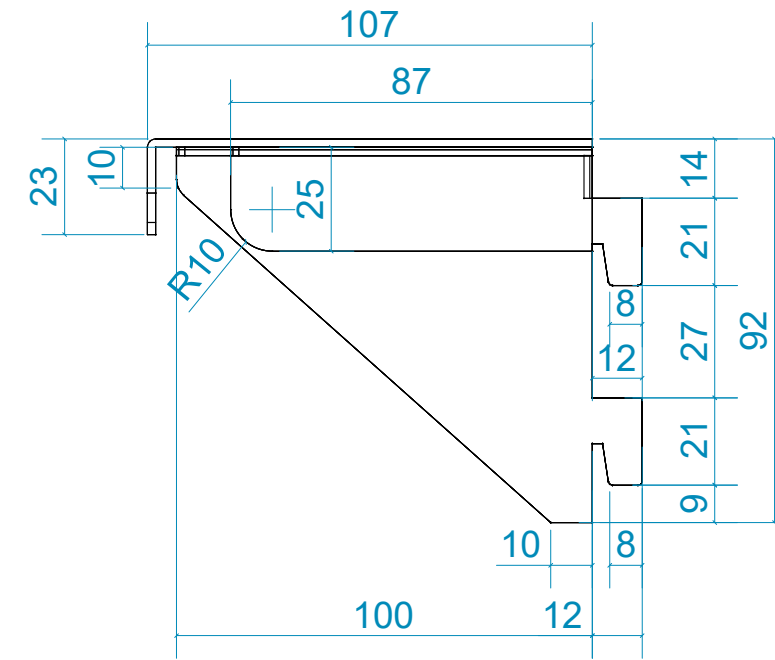

Съемная полка с регулировкой по высоте

Вид справа