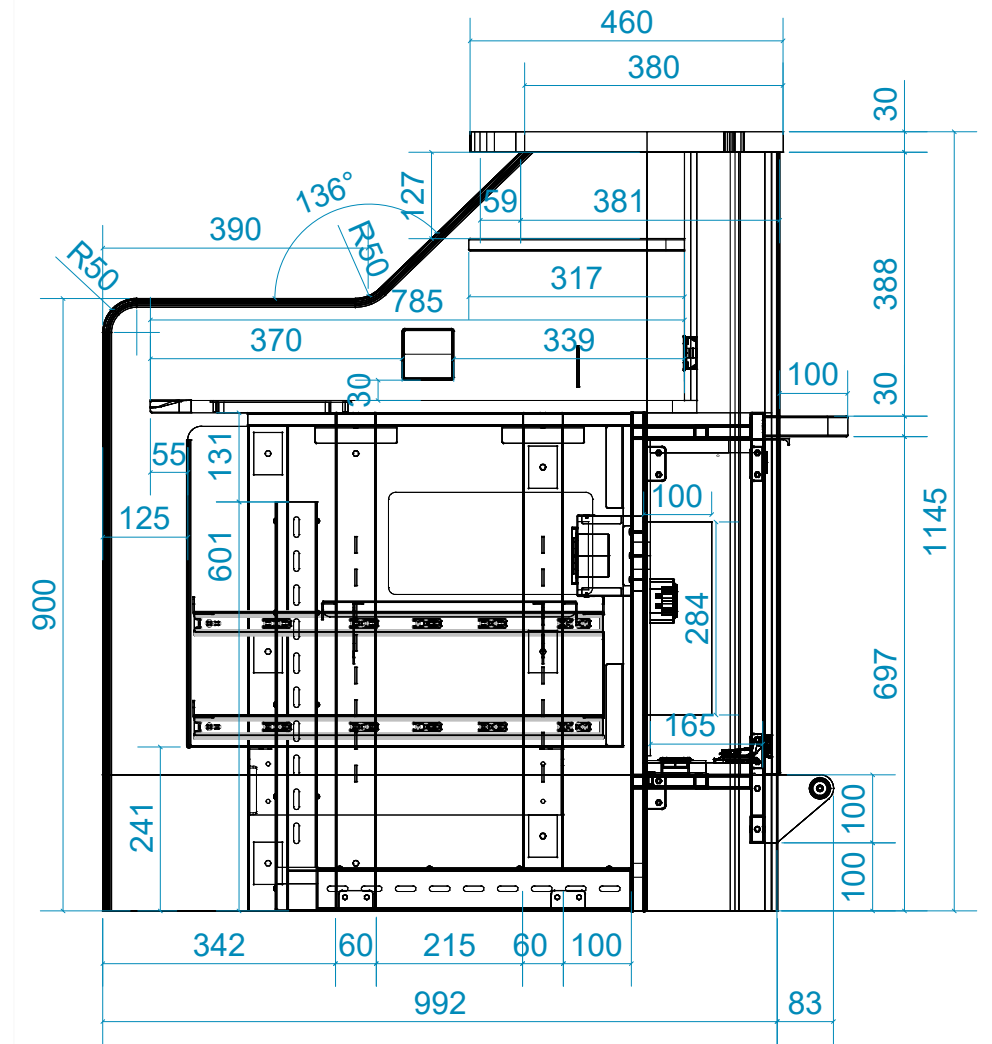

Вид слева

" СОГЛАСОВАНО "

Заказчик _____

" _____ " 2026 г.

Check in counter Type2 Species 3 Fema L /Стойка регистрации_New Тип2_Вид3_Fema_R