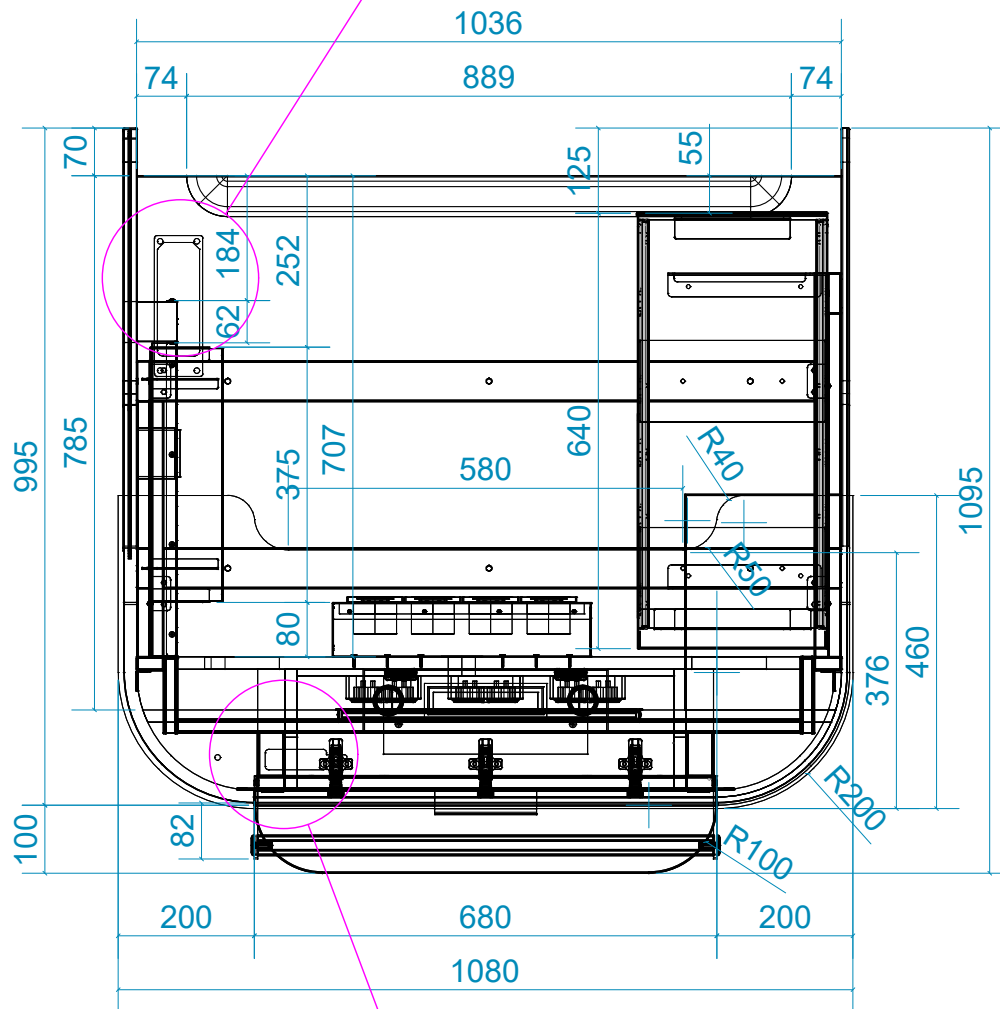

Вид сверху

Вид спереди

Вид слева

" СОГЛАСОВАНО "

Заказчик _____

" _____ " 2026 г.

Check in counter Type2 Species 3 Fema L /Стойка регистрации_New Тип2_Вид3_Fema_R