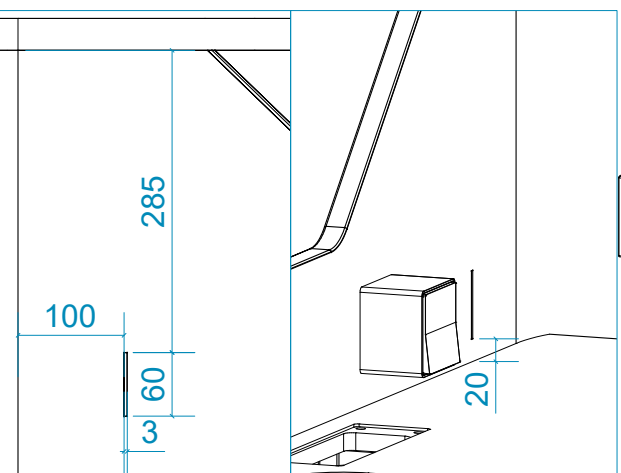

Влагостойкая основа.
Лицевая сторона -
искусственный камень
STARON Bright White
BW010 12 мм

Сталь
нержавеющая
0,8-1 мм
(шлифованная)

Вырез для ленты