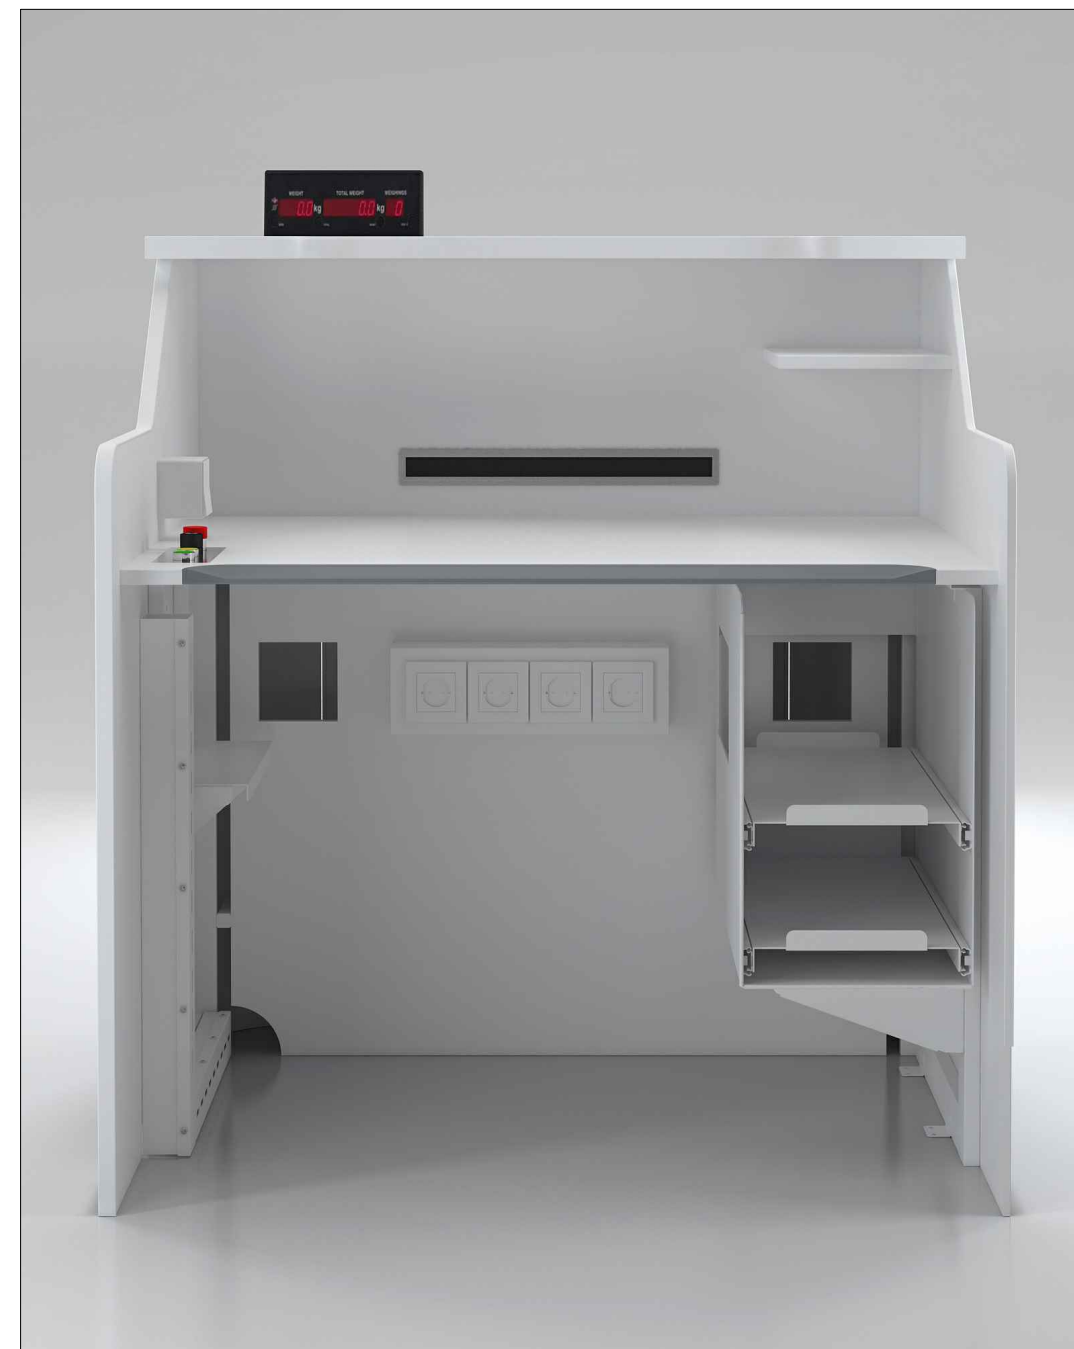

"СОГЛАСОВАНО"

Заказчик _____

"_____" 2026 г.

Check in counter Type2 Species 3 Fema L
/Стойка регистрации_New Тип2_Вид3_Fema_L