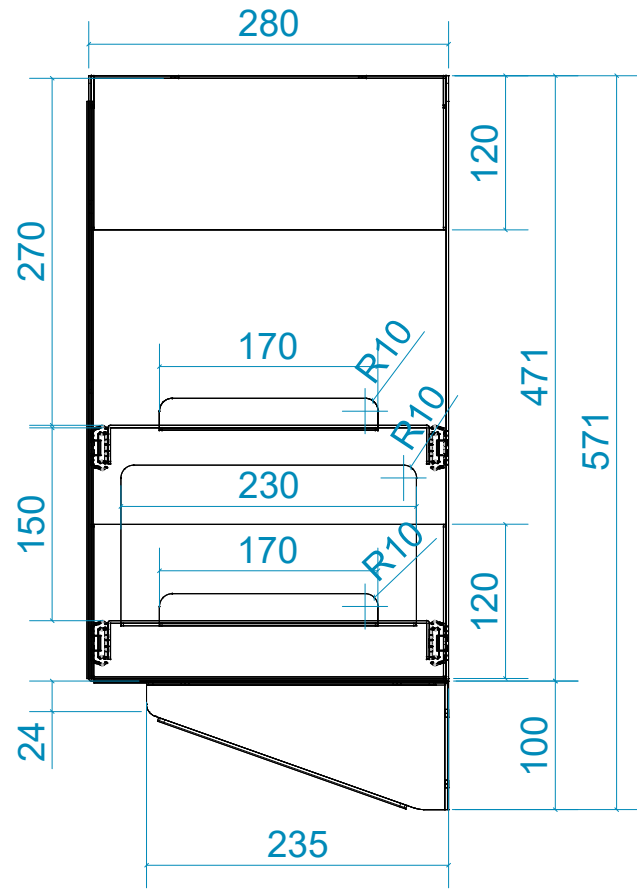

Вырез для вывода кабелей (60x40 мм)

" СОГ ЛАС О В А Н О "

Заказчик _____

" _____ " 2026 г.

Check in counter Type2 Species 3 Fema L /Стойка регистрации_New Тип2_Вид3_Fema_L

Вид спереди

Навесная тумба для принтера и документов с выдвигаемыми полками