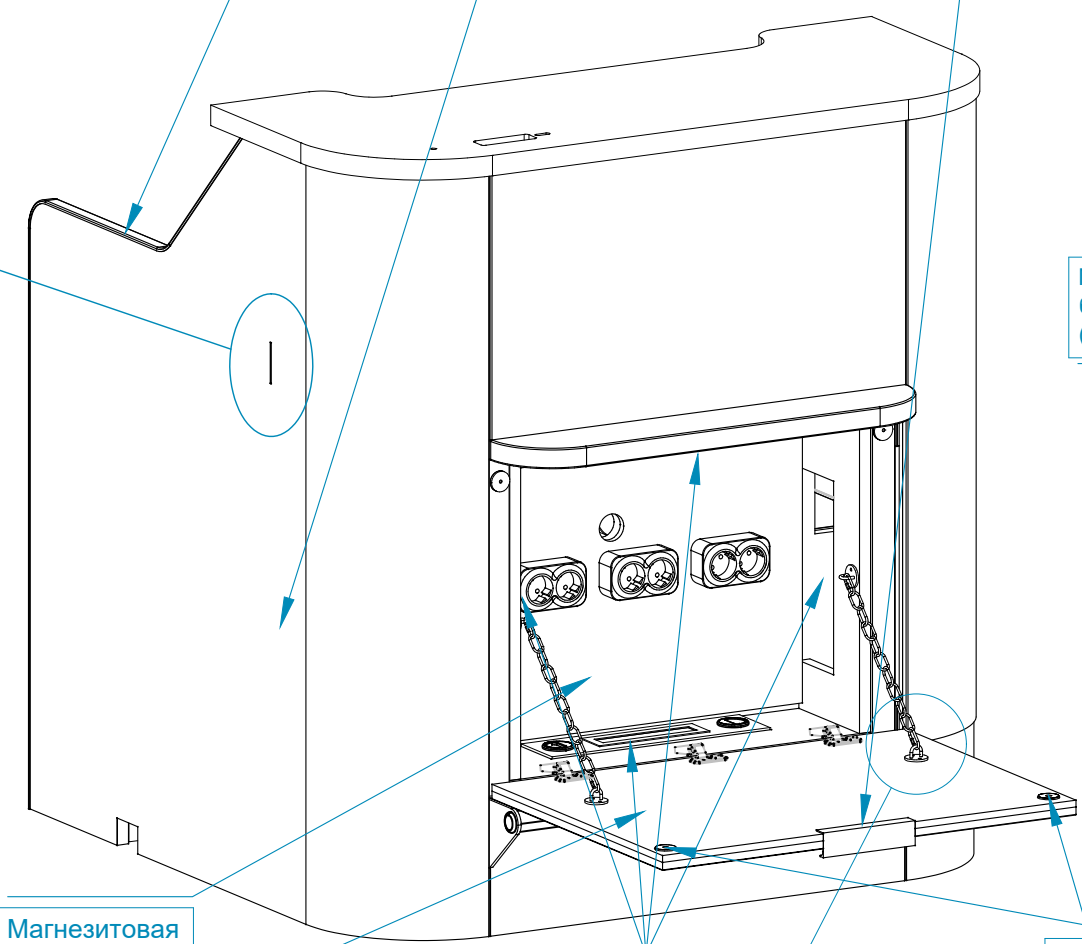

Сталь нержавеющая 5 мм (шлифованная)

Труба метал. D-30мм. Сталь нержавеющая (шлифованная)

Сталь нержавеющая 0,8-1 мм (шлифованная)

МДФ гнуклеенная, лицевая сторона - искусственный камень STARON Bright White BW010 12 мм

Искусственный камень STARON Bright White BW010 12 мм

Врезной профиль - обрамление асимметричный ТГ для плиты 18мм L=5500мм серебро (Арт.17427(ПКФ Выбор)). Покраска. Цвет - RAL 9016 (Белый). Поверхность матовая, гладкая

Сталь нержавеющая 0,8-1 мм (шлифованная)

Ручка U 9 серебро анод.5 м.(Арт. 36541(Вияр))

Магнетитовая плита 10 мм

Фанера 10 мм

Вырез для вывода кабелей

Шпилька металлическая с резьбой

Фанера 10 мм

Пластина металлическая 2 мм

Искусственный камень

Заглушка для кабеля врезной GTV MERIDA 51/180 алюминий

Ручка MD 61 (DD 61) белая (Арт.87372 (Вияр))