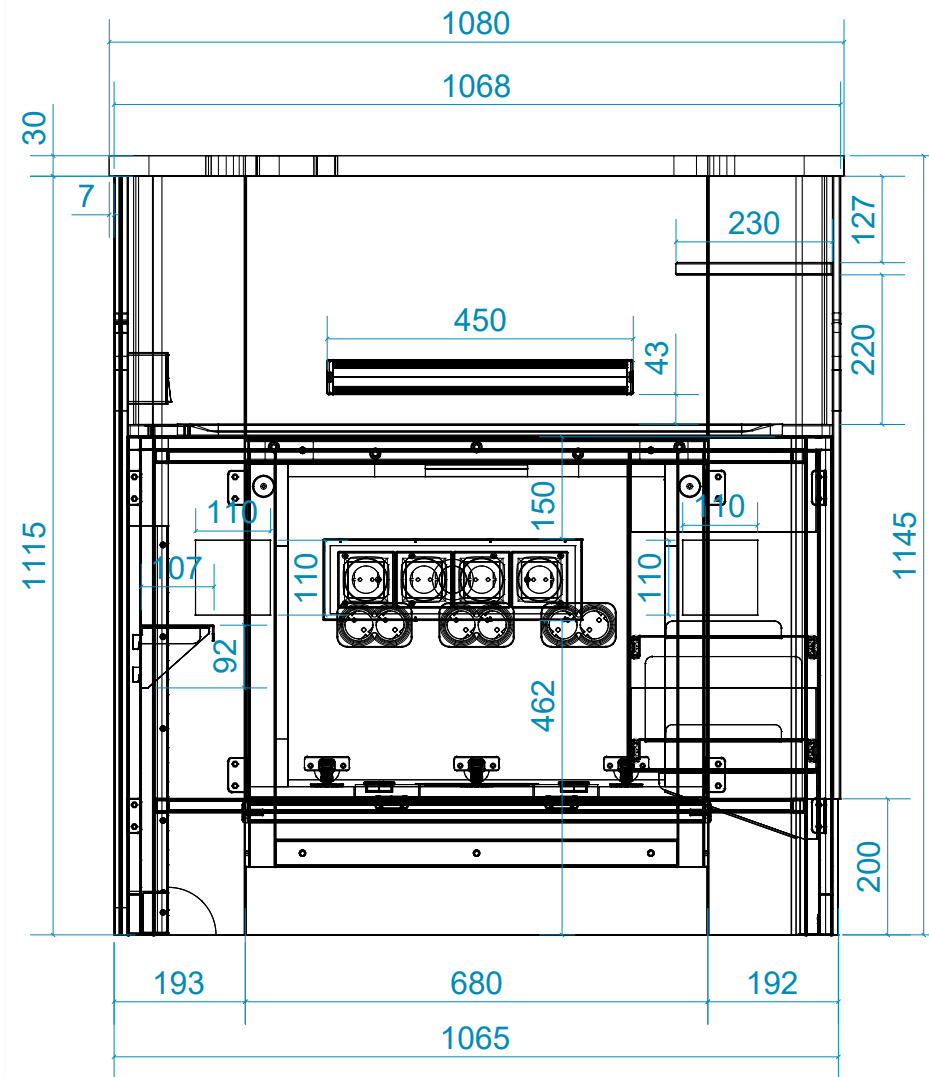

Плита ламинированная пластиком - EGGER W980 ST (Белый)

Вырез для вывода кабелей (60x40 мм)

Вырез для вывода кабелей (110x110 мм)

Розеточный блок

Вырез для вывода кабелей (70x70 мм)

Съемная полка с регулировкой по высоте

Вид сверху

Пульт конвейеров Logan

Двухсторонний дисплей весов FEMA

Вид спереди

Вид слева

" СОГЛАСОВАНО "

Заказчик _____

" _____ " 2026 г.