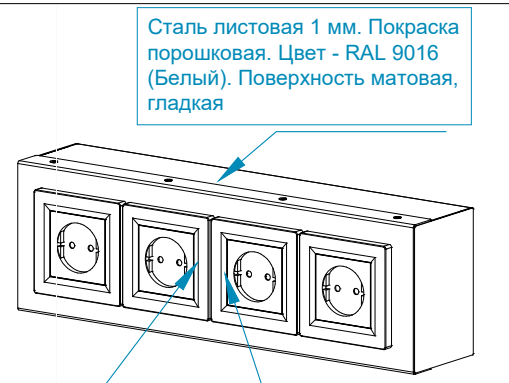

Заглушка GTV MERIDA под кабеля 51x450 Алюминий

Врезной профиль - обрамление асимметричный ТГ для плиты 18мм L=5500мм серебро (Арт.17427(ПКФ Выбор)). Покраска. Цвет- RAL 9016 (Белый). Поверхность матовая, гладкая

Сталь листовая 1 мм. Покраска порошковая. Цвет - RAL 9016 (Белый). Поверхность матовая, гладкая

Влагостойкая основа. Лицевая сторона - искусственный камень STARON Bright White BW010 12 мм

Плита ламинированная пластиком - EGGER W980 ST (Белый)

Искусственный камень STARON Bright White BW010 12 мм

Труба металлическая 60x20 мм . Покраска порошковая. Цвет - RAL 9016 (Белый). Поверхность матовая, гладкая

Эрго кромка (полиуритан) (серия KBS).

Навесная тумба для принтера и документов с выдвижными полками
Направляющие шариковые частичного выдвижения Assuride 2132 нагрузка до 35 кг на пару 600 мм (Арт.422.40.960(Häfele))

Уголок для фиксации стойки к полу. Покраска порошковая. Цвет - RAL 9016 (Белый). Поверхность матовая, гладкая

Труба металлическая 60x20 мм . Покраска порошковая. Цвет - RAL 9016 (Белый). Поверхность матовая, гладкая

Плита ламинированная пластиком - EGGER W980 ST (Белый)

Вырез для вывода кабелей (60x40 мм)