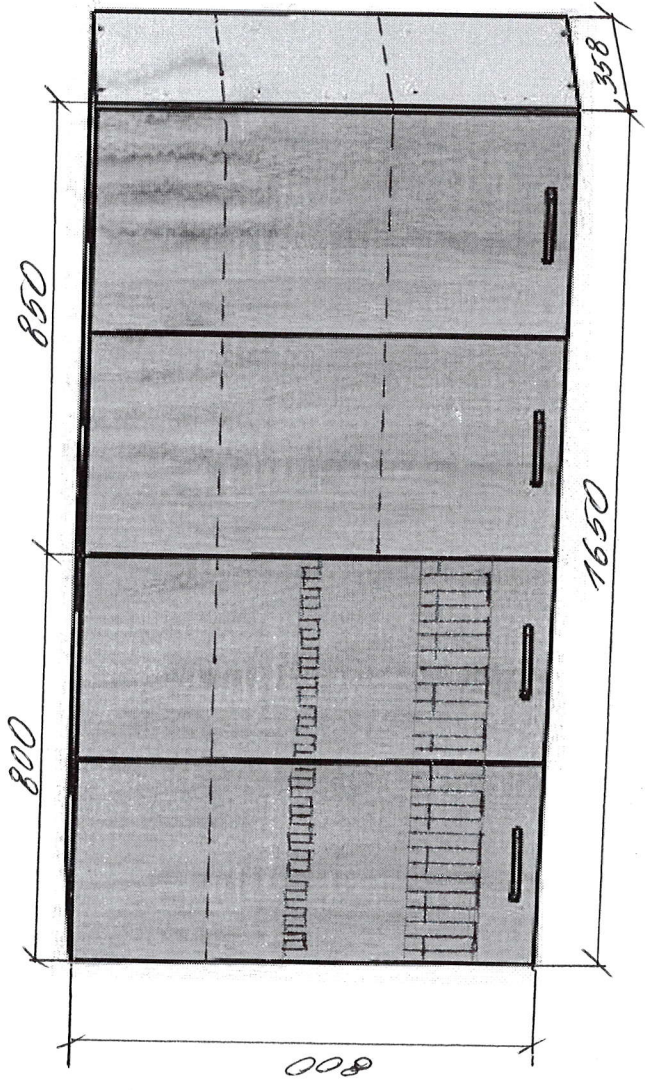

6m 1. 2005

set de bucatarie - 4
Anexo 66