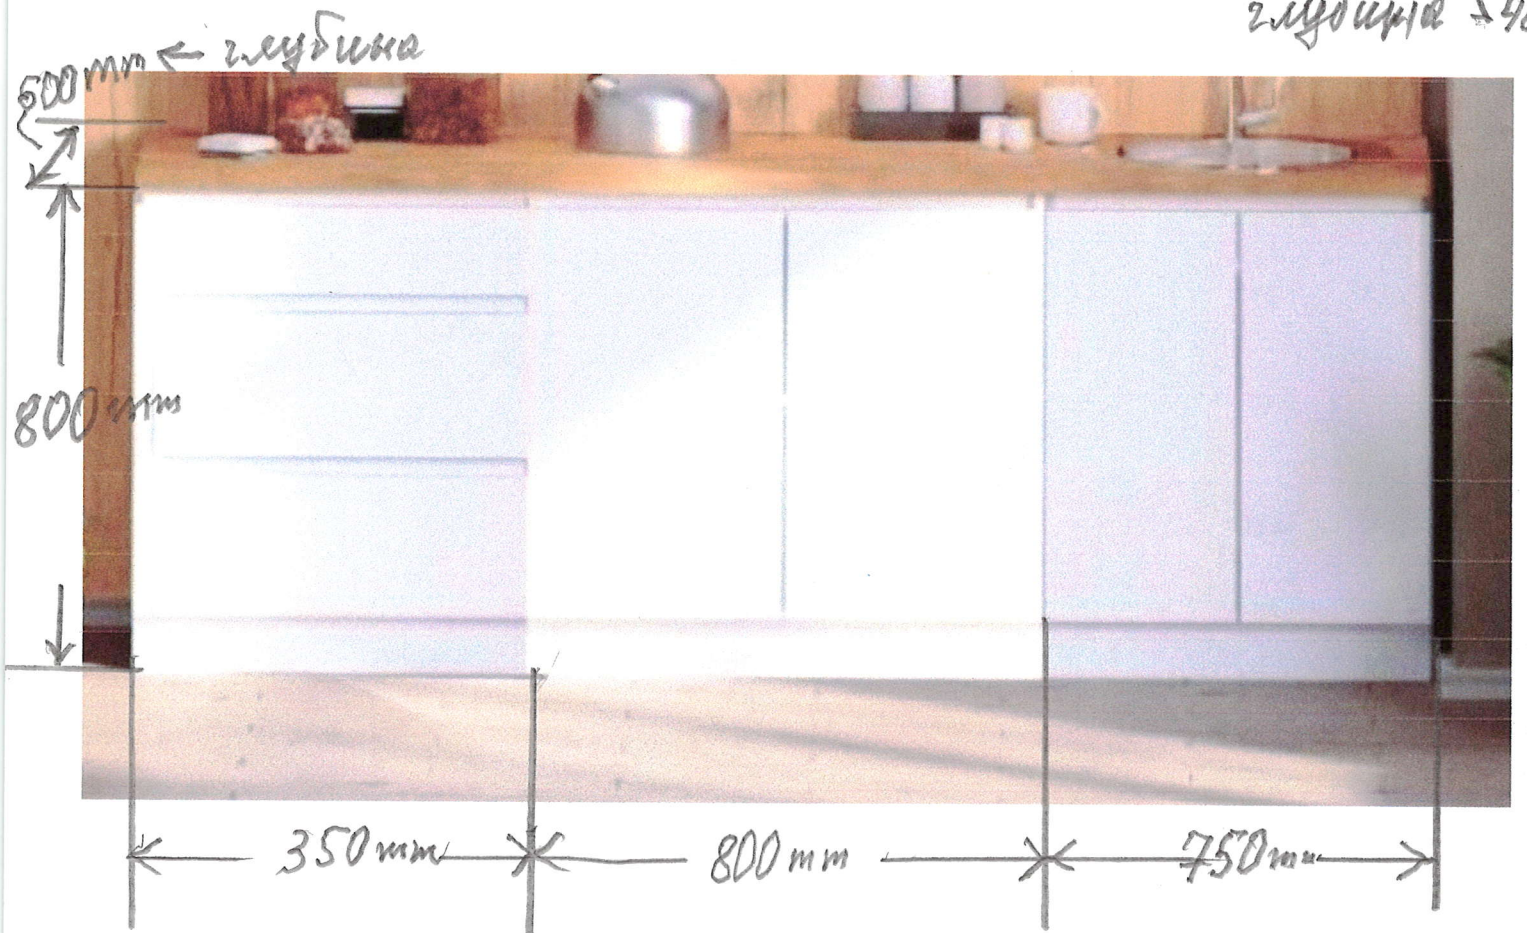

сфг 184

Анекс 67

1 брус