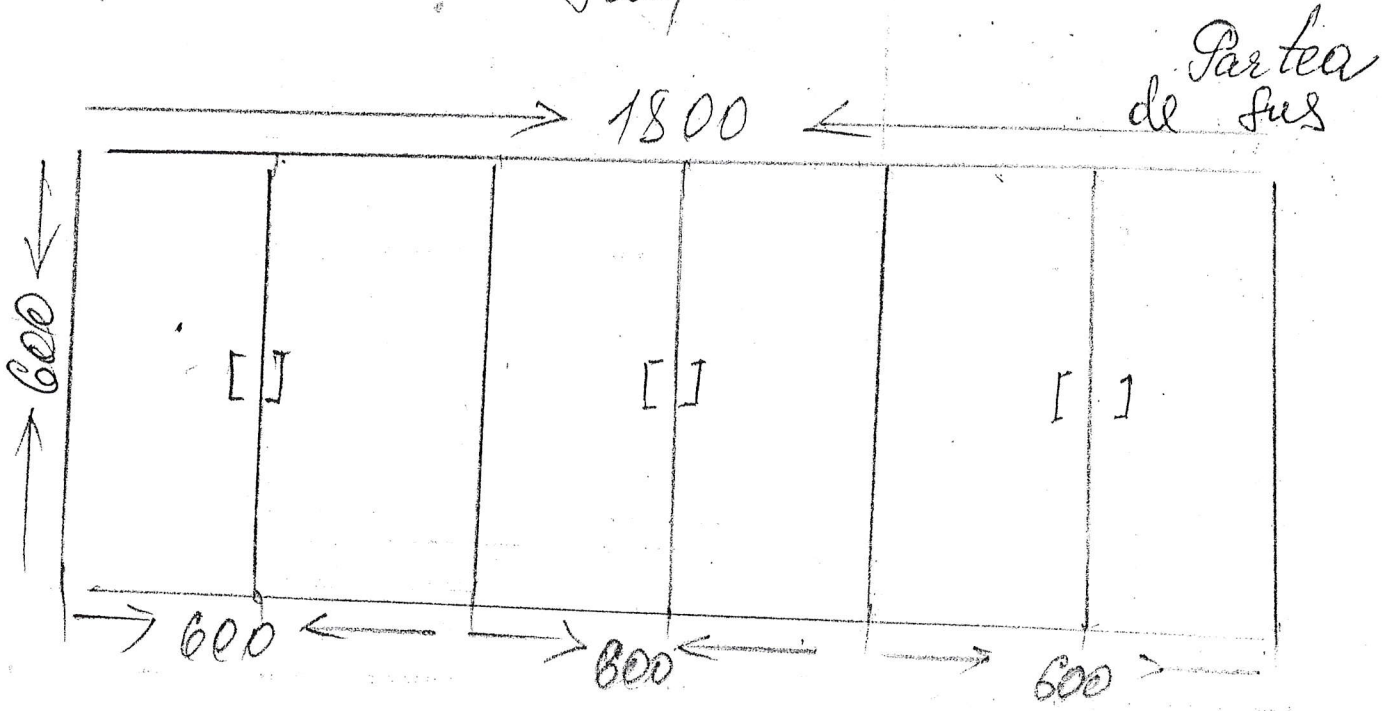

Crădinița nr. 30

grupa nr. 12

1 buc.