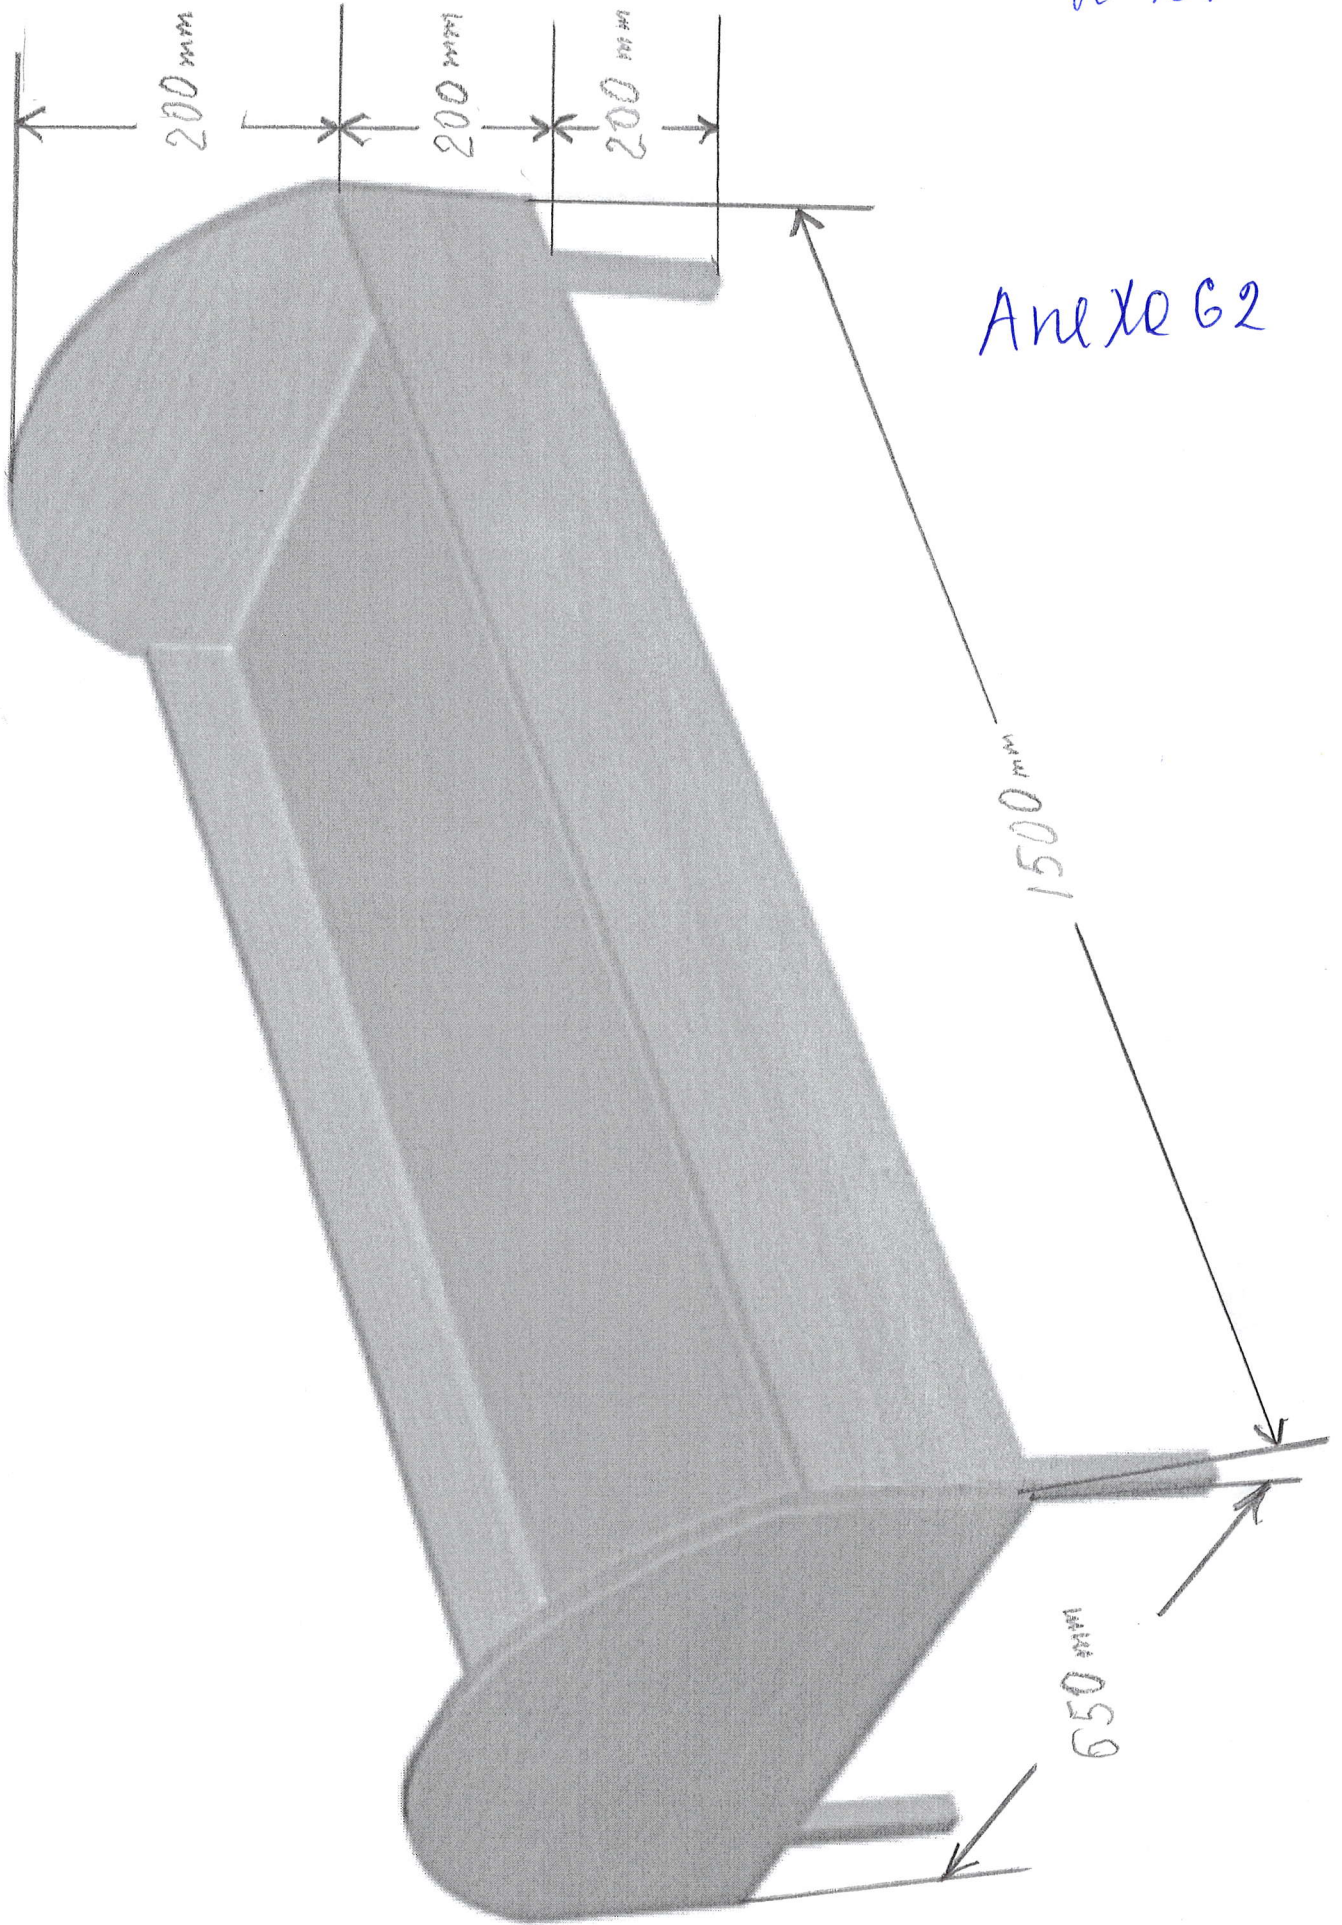

eye 184

Anexo G2

28 buc