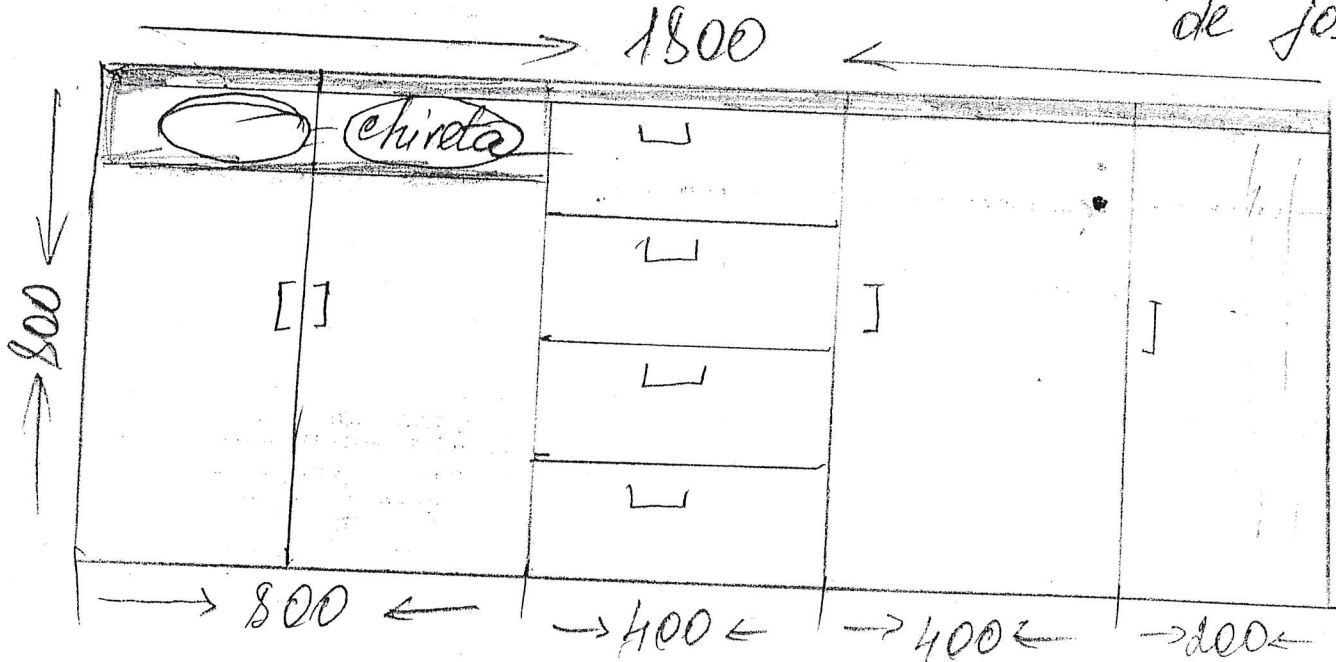

Anexa 64

Partea
de jos