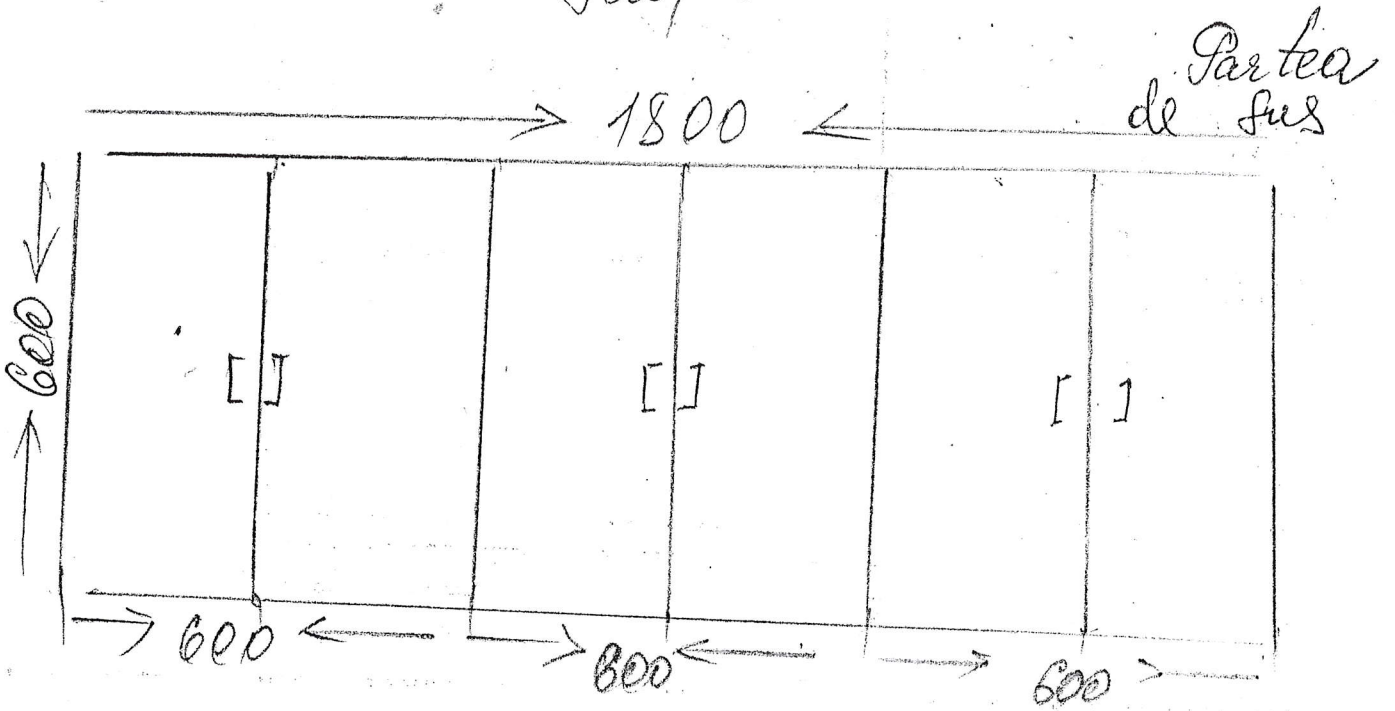

Grădinița nr. 30

Grupa nr. 6

- 16cc