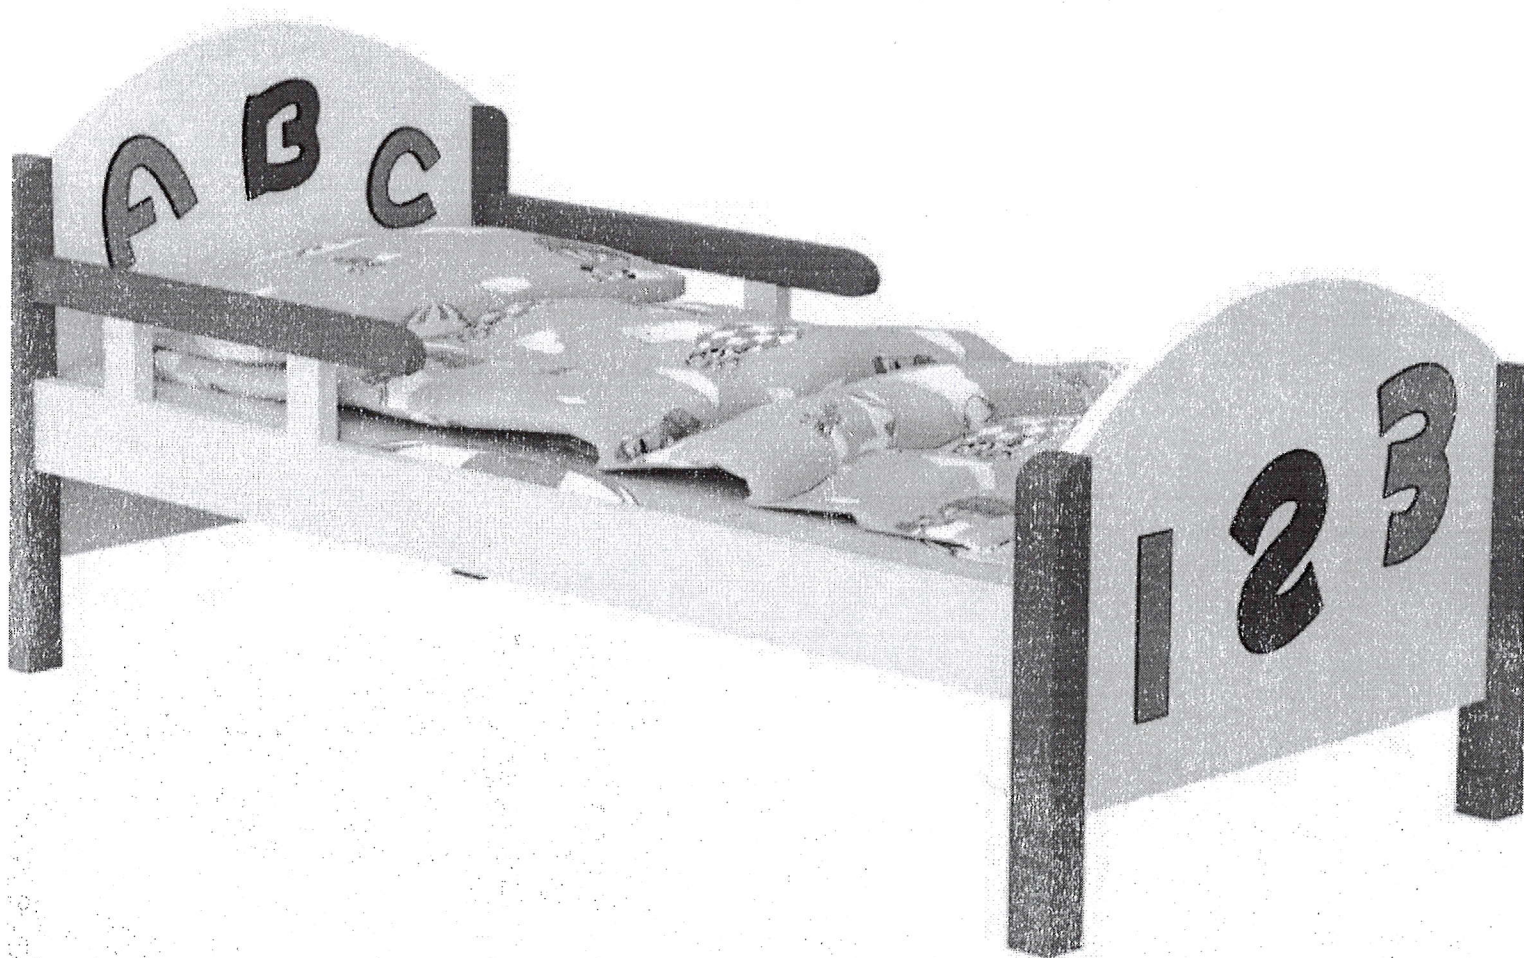

Pat pentru copii

Anexa 60