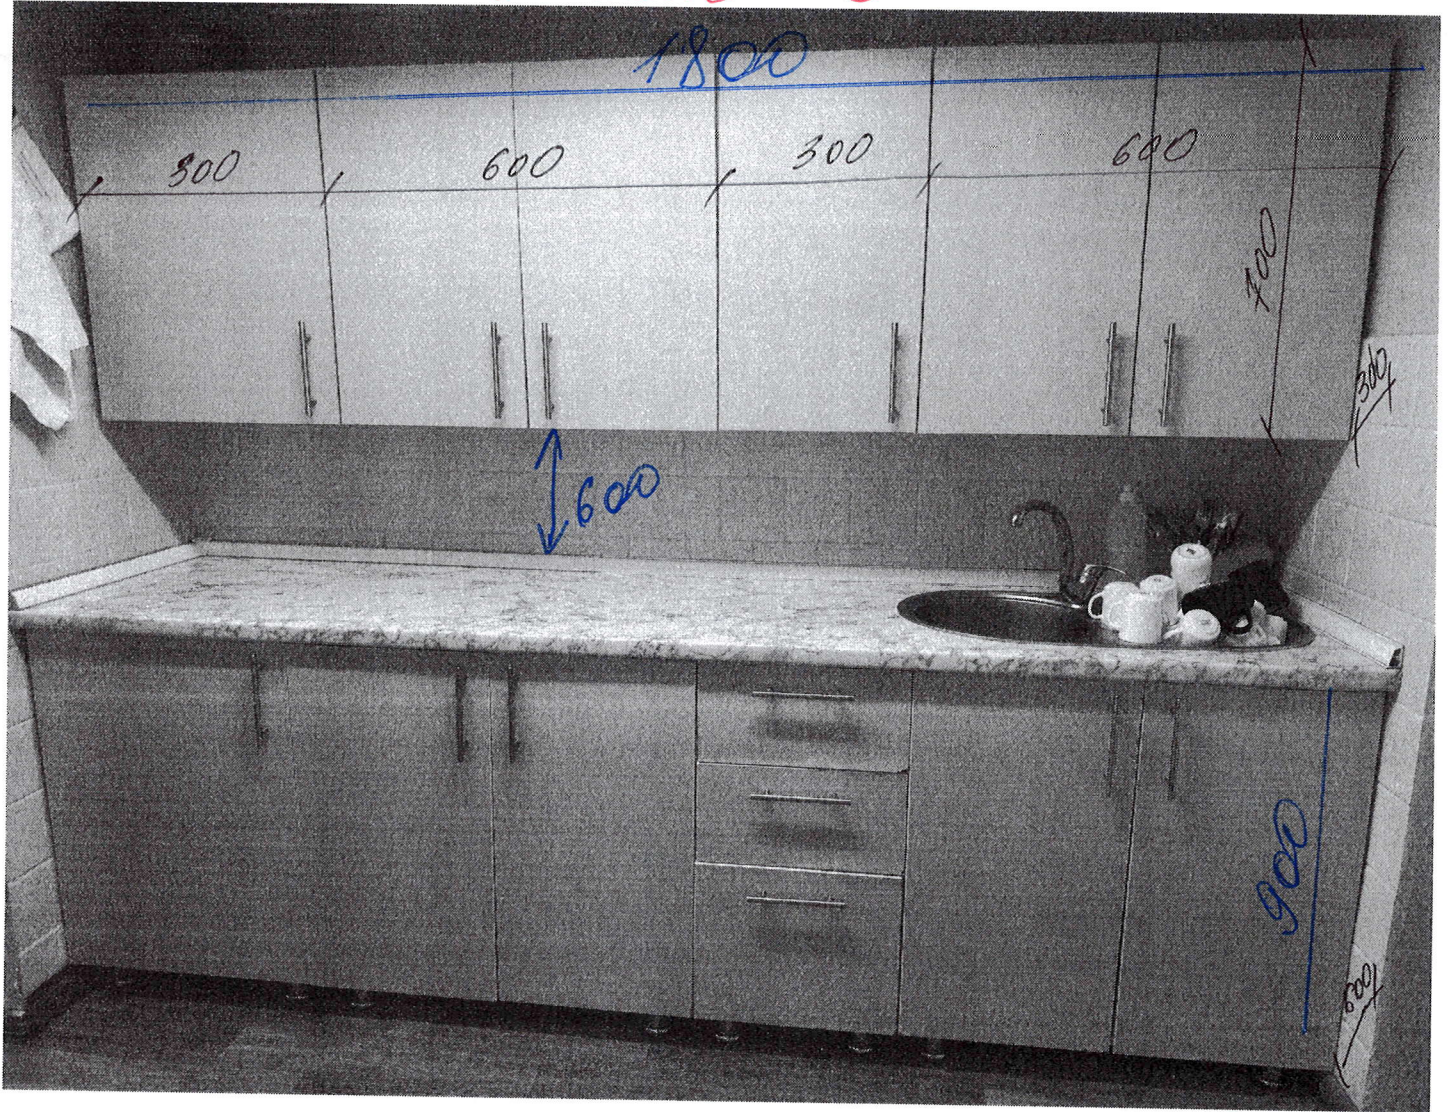

Set de bucatarie - 3

Stradă N 188

Anexo 68

sg N. [signature]