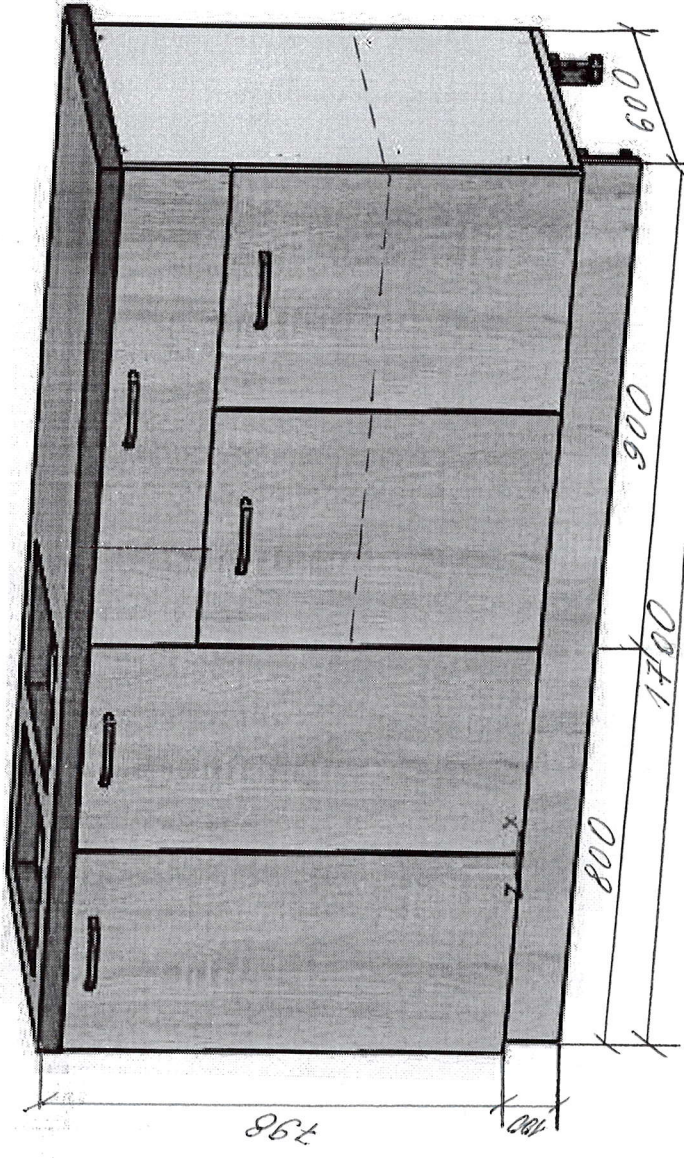

### Scăunele reglabile – 30 bucăți

- **Dimensiuni (Lxlxh):** 310x315x (539-619) mm
- **Inaltime reglabila:** 260-300-340 mm.
- Cadrul scaunului este confecționat din profil pătrat/ rotunde din metal de 20x20 mm (grosimea de 1,2 mm) și din profil pătrat/ rotund din metal de 15x15 mm (grosimea de 1,2 mm).
- Spătarul și șezutul sunt confecționate din placaj arcuit, cu colțurile rotunjite.
- Scaunul este prevăzut cu garnituri din plastic rezistent, ceea ce elimină riscul de deteriorare a pardoselii.
- Toate piesele scaunului sunt asamblate prin elemente de fixare ascunse și sigure.
- Culoarea cadrului: gri.

Set bucătărie :

2 buc -

Lungime - 220 cm

1 buc

Lungime - 250 cm

Anexa 65

chiuveta dubla  
Dulapuri superioare bej, dulapuri de jos gri.

Director *[Signature]* Anexa 11

6m 1. 2005

set de bucatarie - 4  
Anexo 66