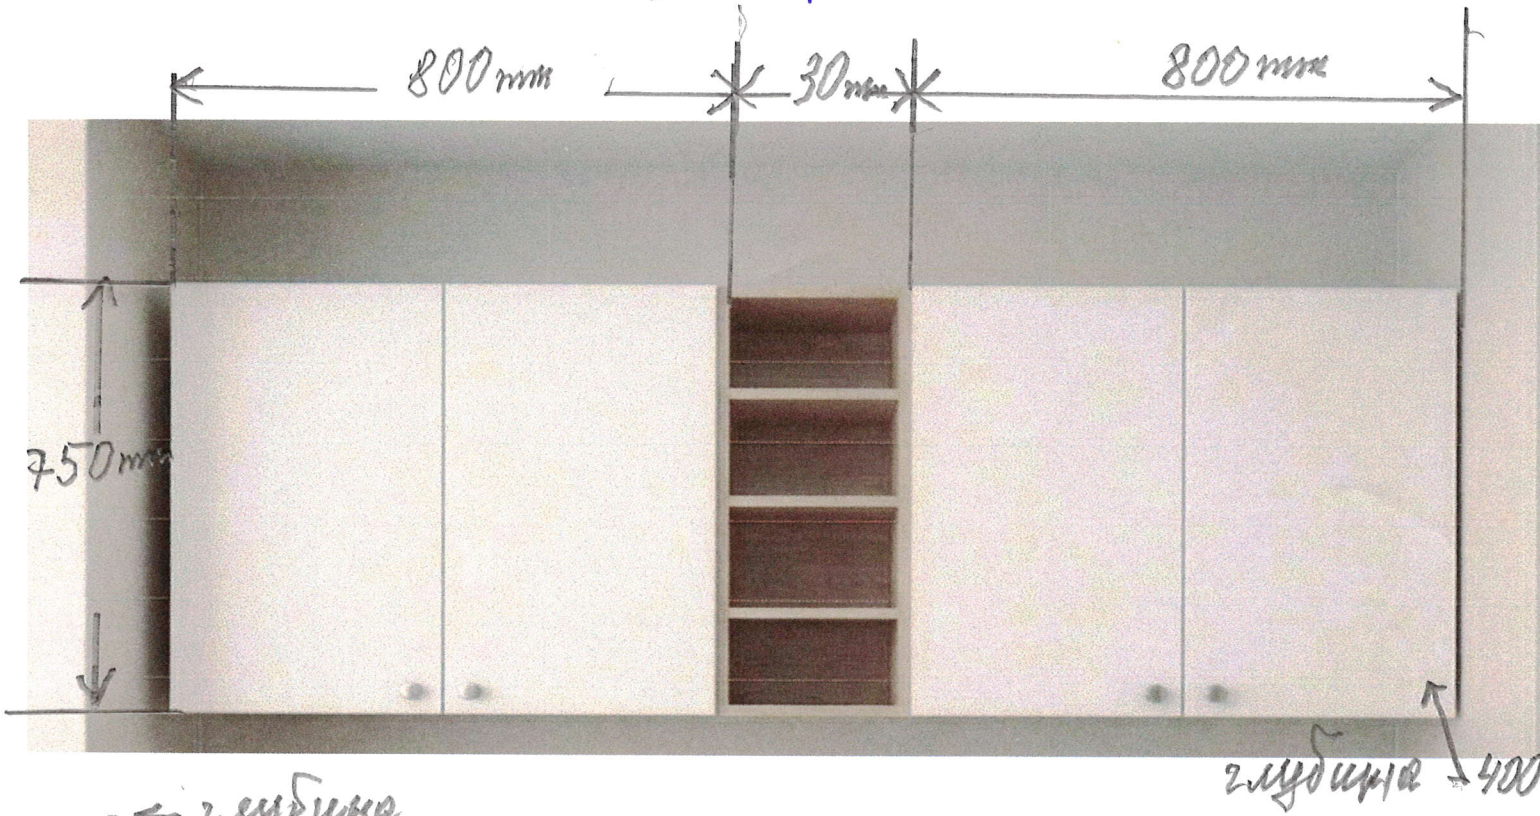

сфг 184

Анекс 67

1 брус