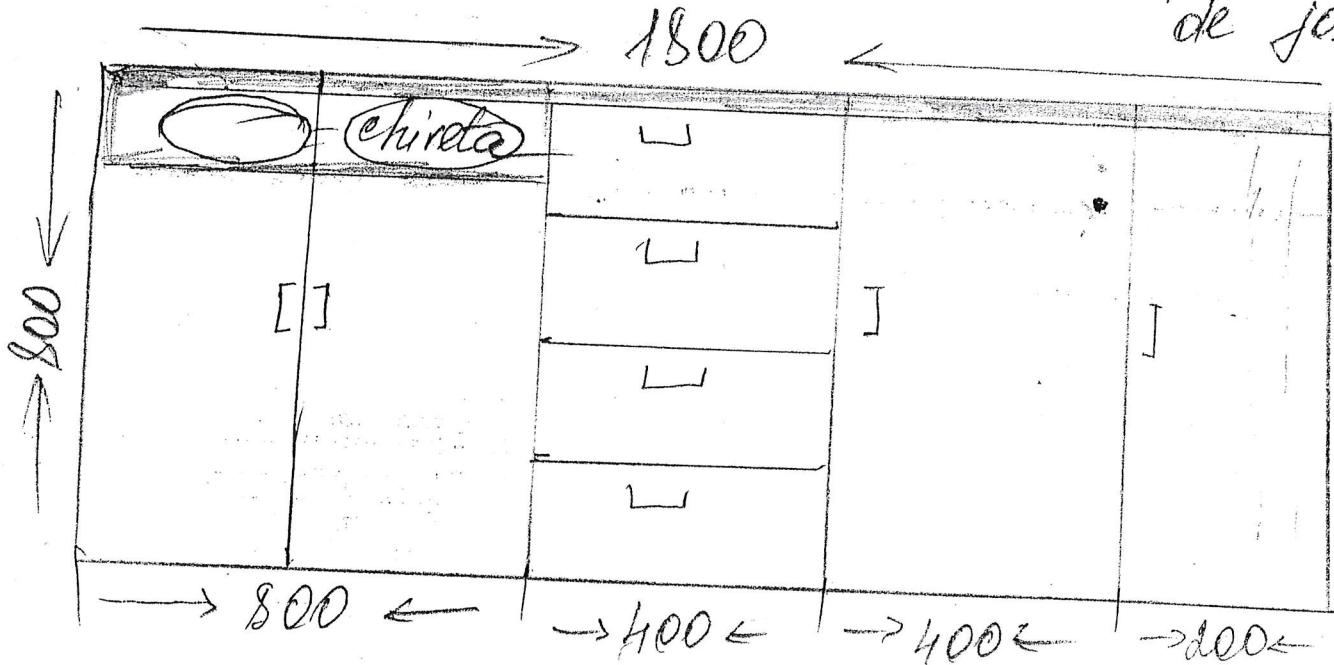

### Scăunele reglabile – 30 bucăți

- **Dimensiuni (Lxlxh):** 310x315x (539-619) mm
- **Inaltime reglabila:** 260-300-340 mm.
- Cadrul scaunului este confecționat din profil pătrat/ rotunde din metal de 20x20 mm (grosimea de 1,2 mm) și din profil pătrat/ rotund din metal de 15x15 mm (grosimea de 1,2 mm).
- Spătarul și șezutul sunt confecționate din placaj arcuit, cu colțurile rotunjite.
- Scaunul este prevăzut cu garnituri din plastic rezistent, ceea ce elimină riscul de deteriorare a pardoselii.
- Toate piesele scaunului sunt asamblate prin elemente de fixare ascunse și sigure.
- Culoarea cadrului: gri.

Nr.	Denumirea	Cantitate	Modelul	
6.	Scaune reglabile	36 buc.	Dimensiuni (Lx): 1180x1040mm.	 <p style="text-align: center; color: blue; font-size: 24px; font-family: cursive;">Anexo 51</p> <p style="text-align: center; color: blue; font-size: 18px; font-family: cursive;">Director Grădinița nr. 135</p> 

### Pat pentru copii cu 3 nivele

- 
- 
- **Dimensiuni (L x l x h):** 1491x649x868 mm. **Greutatea:** 75,6 kg.
- **Latimea patului extensibil :** 1848 mm.
- Patul contine 2 blaturi mobile si unul fix.
- Fiecare nivel este asamblat pe 4 roti pivotante din plastic.
- Suportul pentru saltea se confectioneaza din placaj cu grosimea de 10 mm.
- Carcasul blatului se confectioneaza din placaj cu grosimea de 12 mm.
- Patul este confectionat din PAL melaminat cu grosimea de 16 mm, cant din ABS de 1 mm culoare argint.
- Toate piesele patului sunt rotunjite si netede, panourile frontale au tăieturi decorative în formă de valuri care simplifica extinderea patului
- Partea de jos a cadrului este prevazuta cu garnituri din plastic rezistent.
- Toate piesele patului sunt asamblate prin elemente de fixare ascunse si sigure.
- Culori: fag deschis

Anexa G3

~~\_\_\_\_\_~~  
\_\_\_\_\_

Grădinița nr. 30

Grupa nr. 6

- 16cc

Anexa 64

Partea de jos

Director