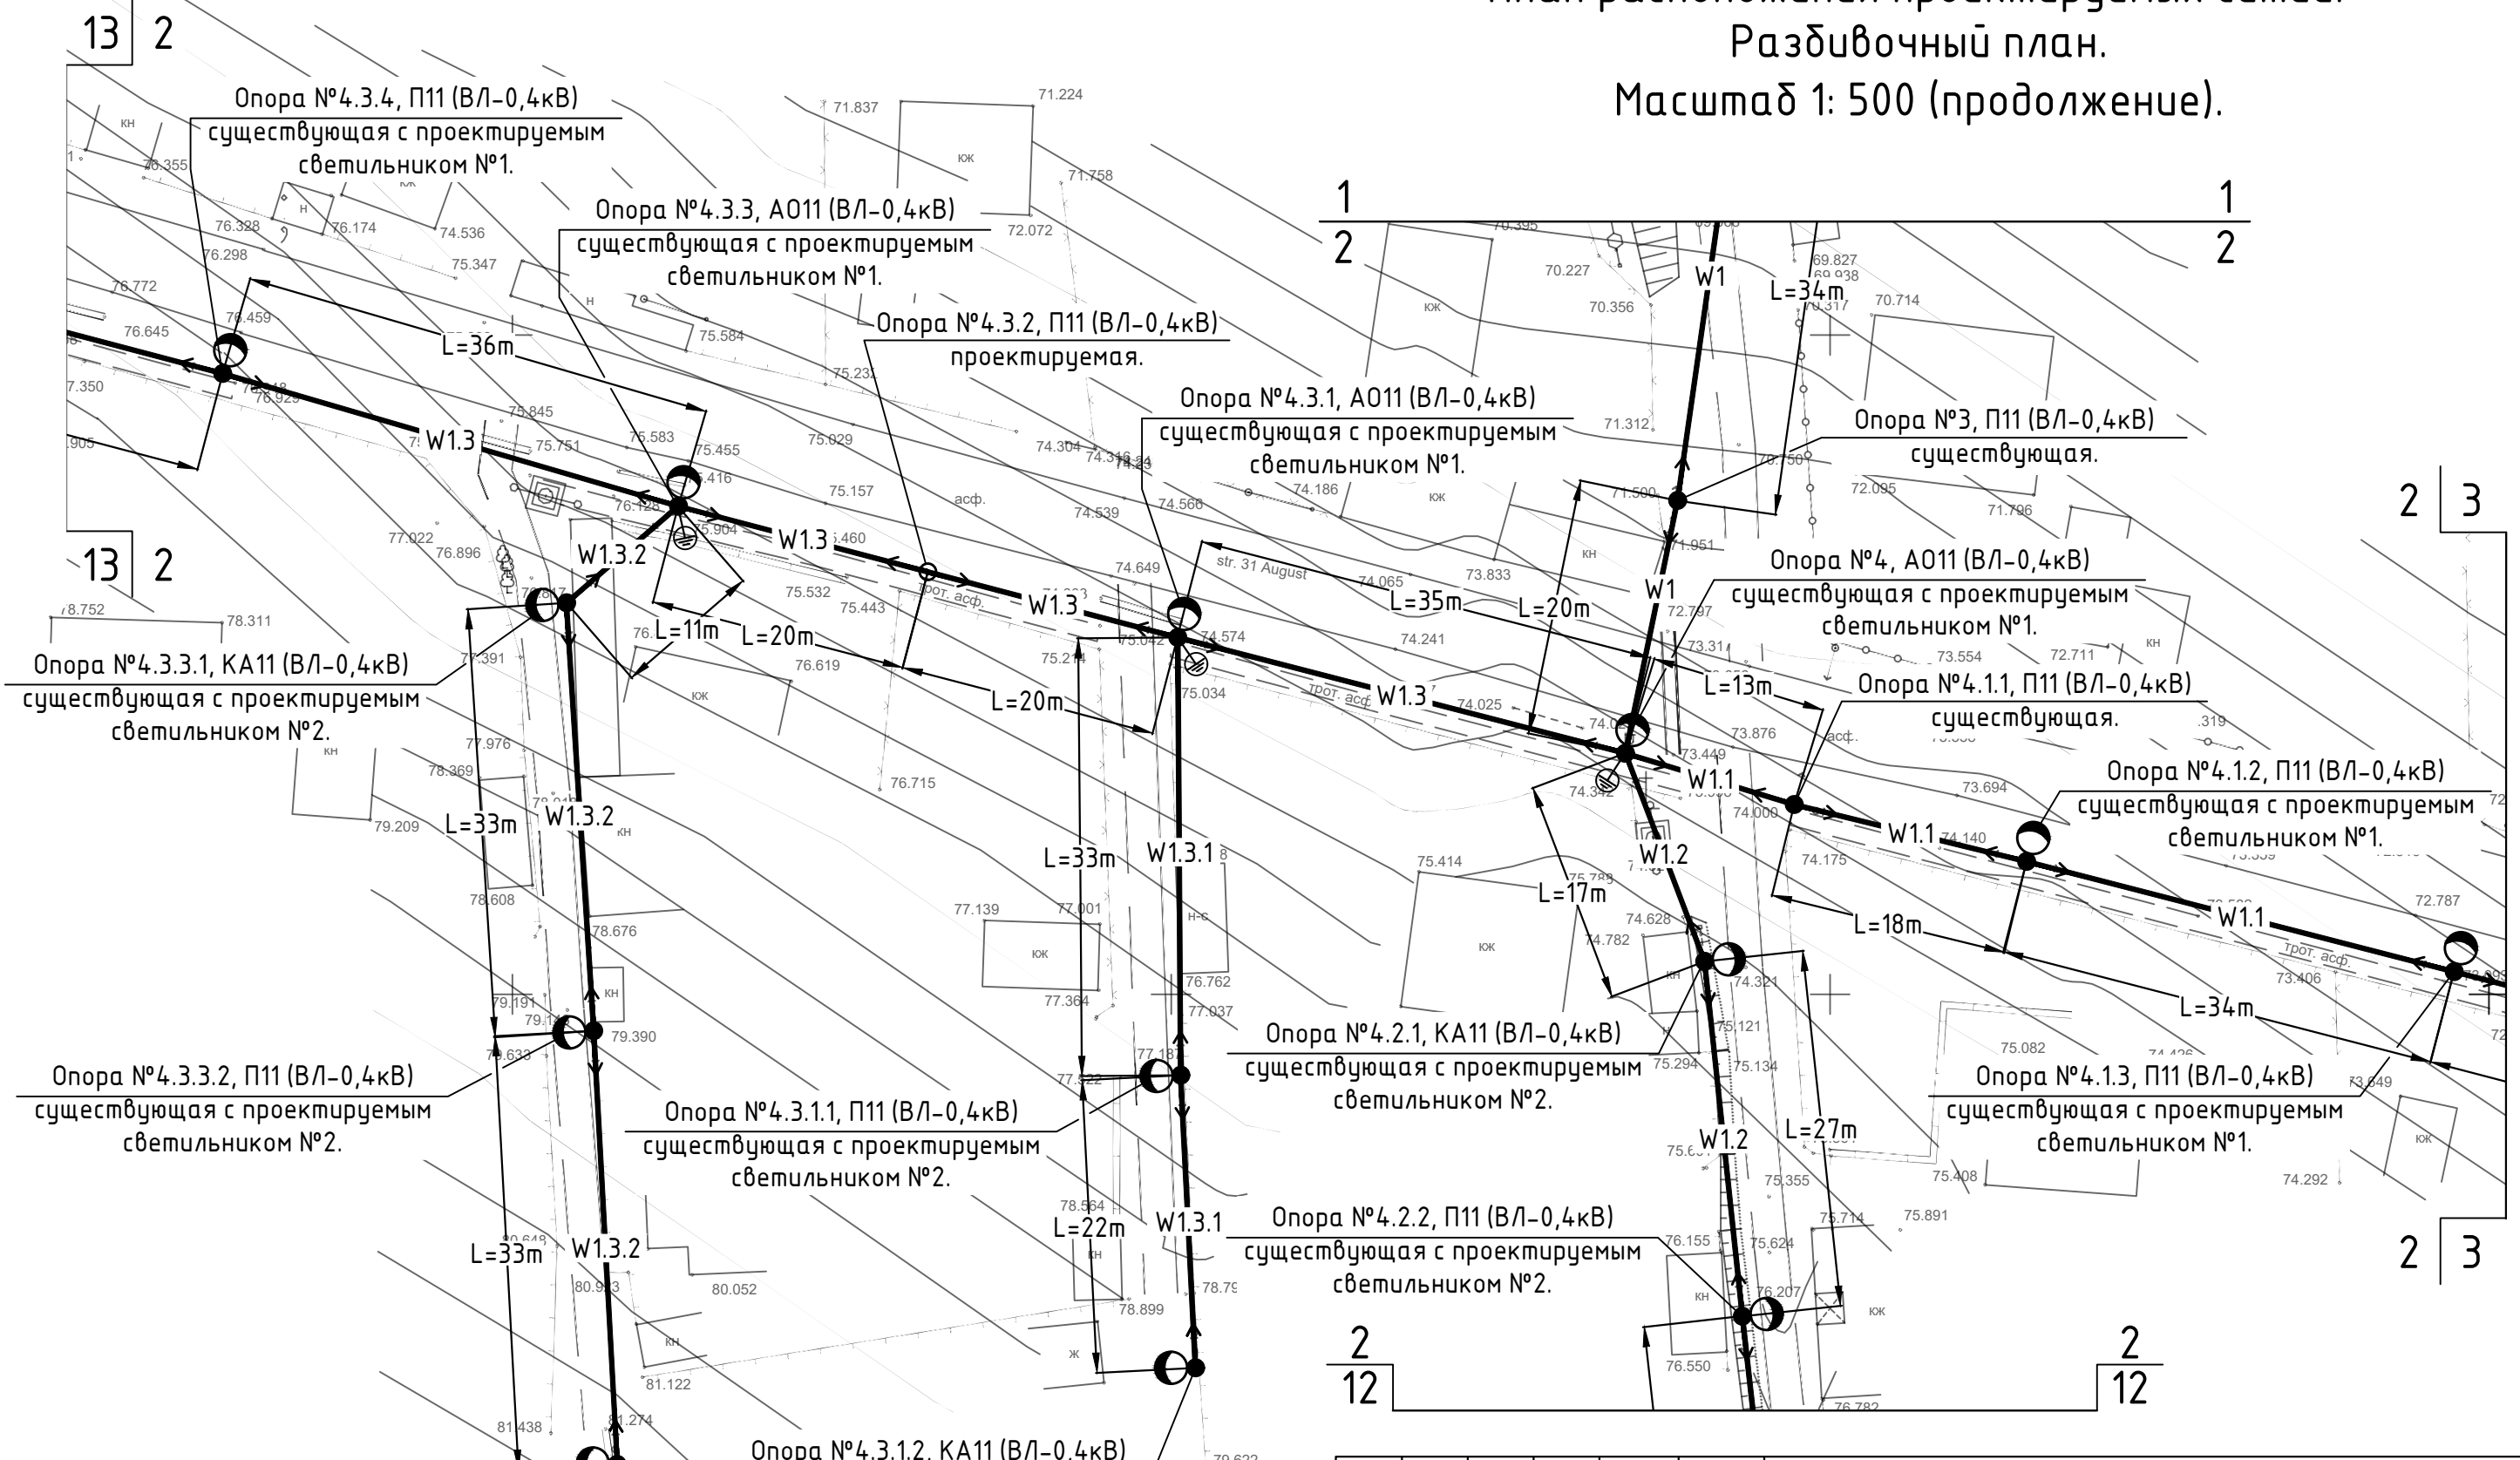

План расположения проектируемых сетей.
Разбивочный план.
Масштаб 1: 500 (продолжение).

n local N inv.
Semnatura, data
N inv. original

						60/2020-IEE-1			
						Iluminare stradala in satul Mindresti, raionul Telenesti.			
Изм.	Кол.уч	Лист	N. док.	Подп.	Дата	Iluminarea Electrica Exterioara - 0,22kV	Стадия	Лист	Листов
							РП	6	
						План расположения проектируемых сетей. Разбивочный план. Масштаб 1: 500 (продолжение).	"ARCAN PROIECT" S.R.L. mun. Chisinau, 2021		
Гл. спец.	Biber V.				01.21				
Разработал	Biber V.				01.21				