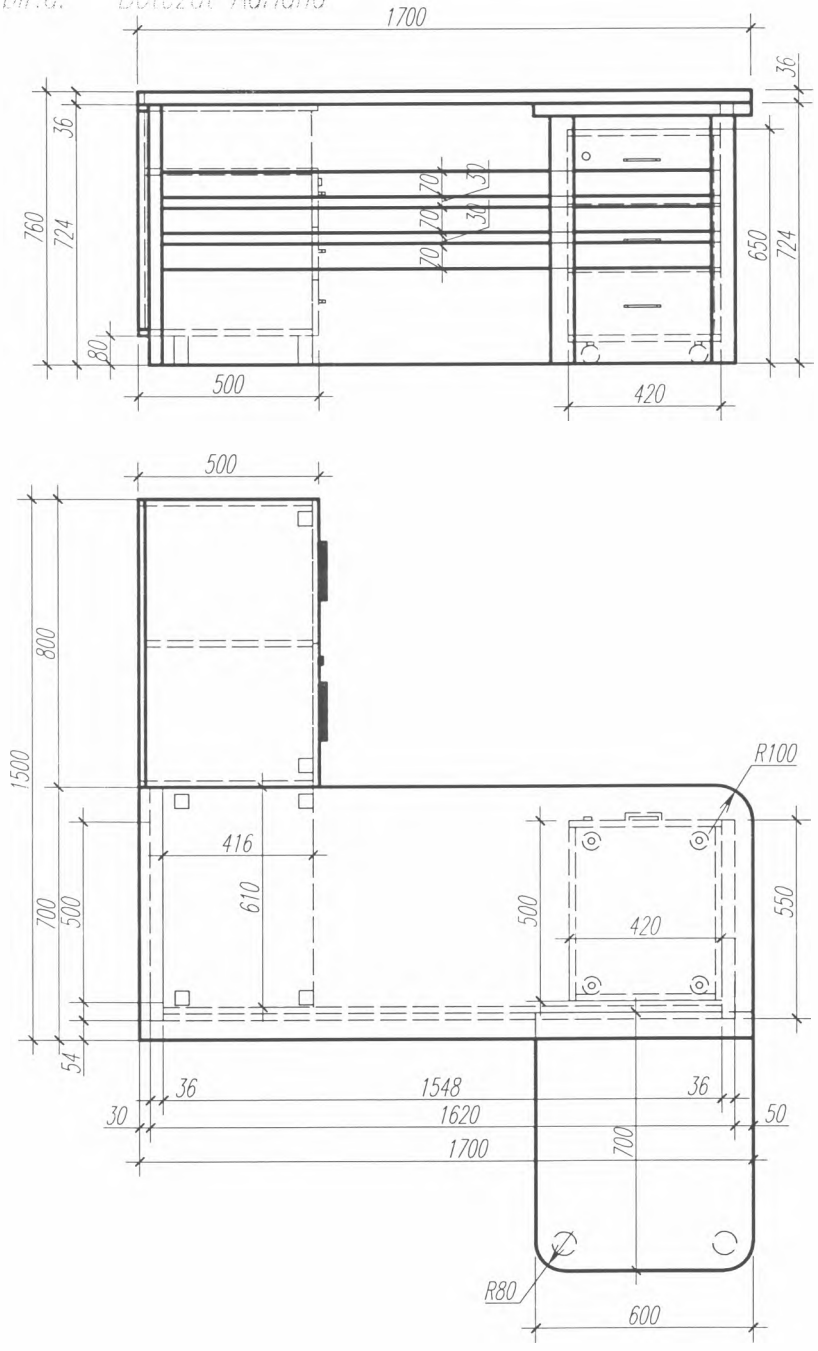

dir. d. Botezal Adriano

client: USMR  
Masa de birou

1buc.

client: USMF  
Dulap haine-mape

bir de Botezat Ariana

Client: USMF  
POLITA CARTI

Arch. Toilet Plans

client: USMF  
Masa de birou