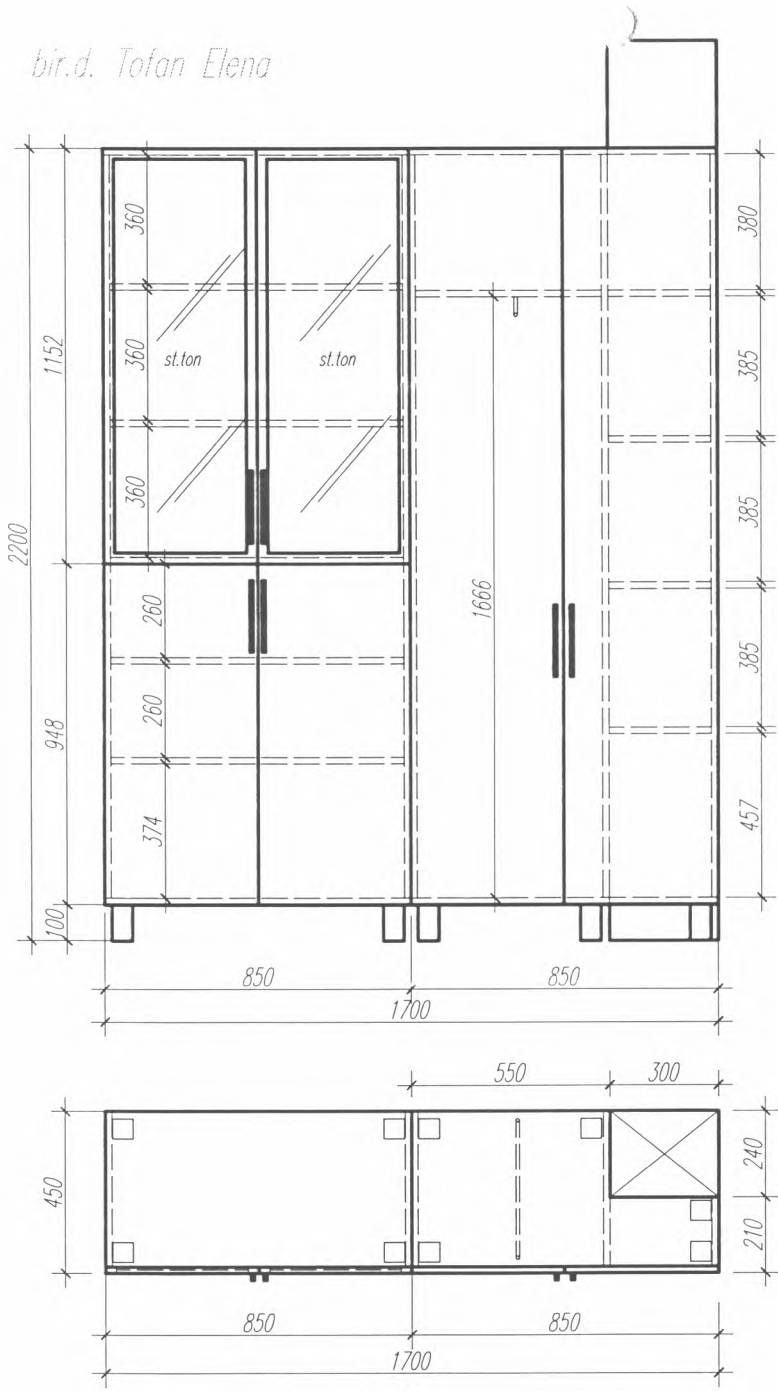

bir.d. Tofan Elena