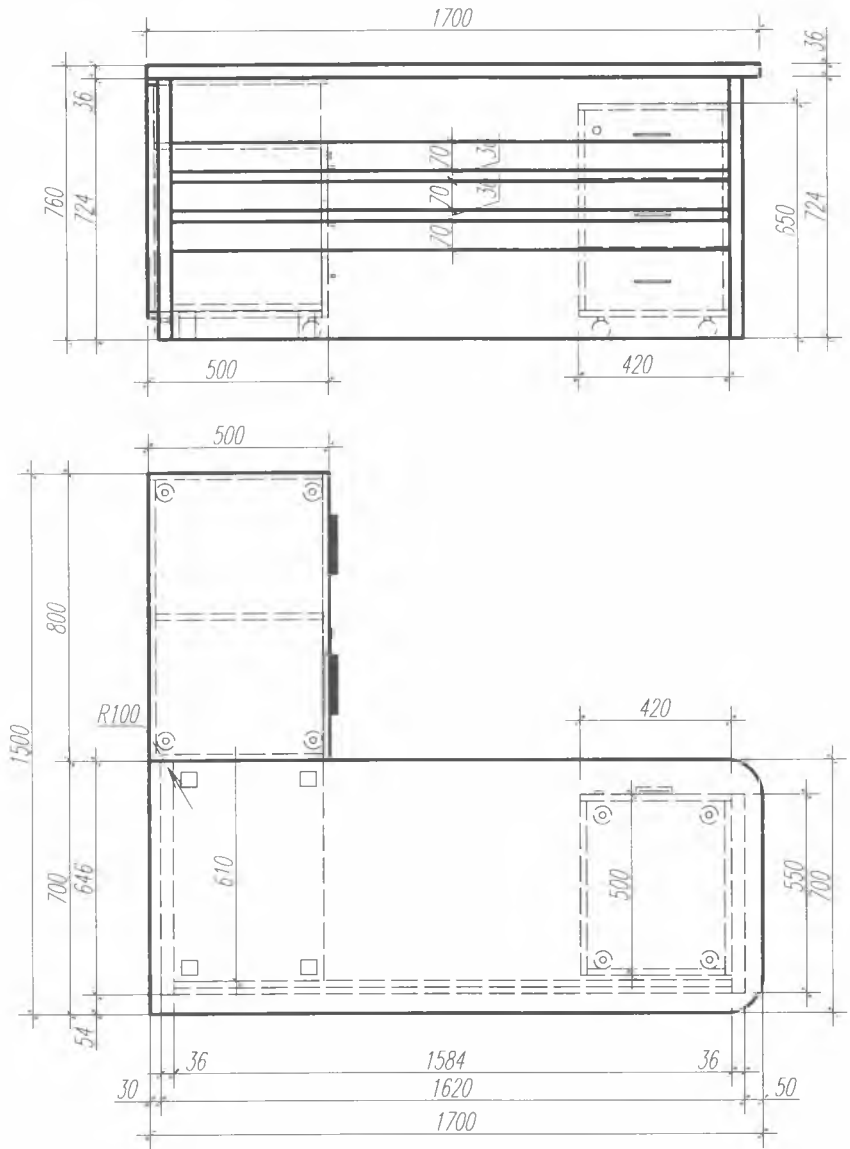

dir. d. Botezal Adriano

client: USMR  
Masa de birou

1buc.

client: USMF  
Dulap haine-mape

bir de Botezat Ariana

Client: USMF  
POLITA CARTI

Arch. Toilet Plans

client: USMF  
Masa de birou