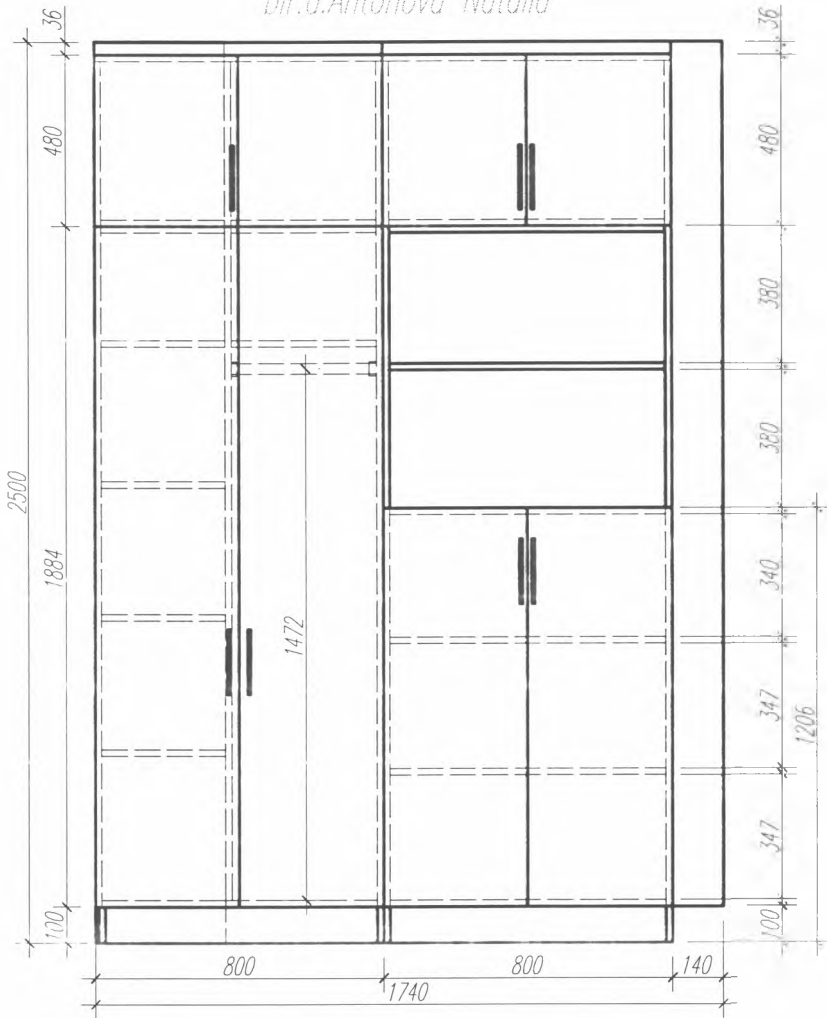

bir.d.Antonova Natalia