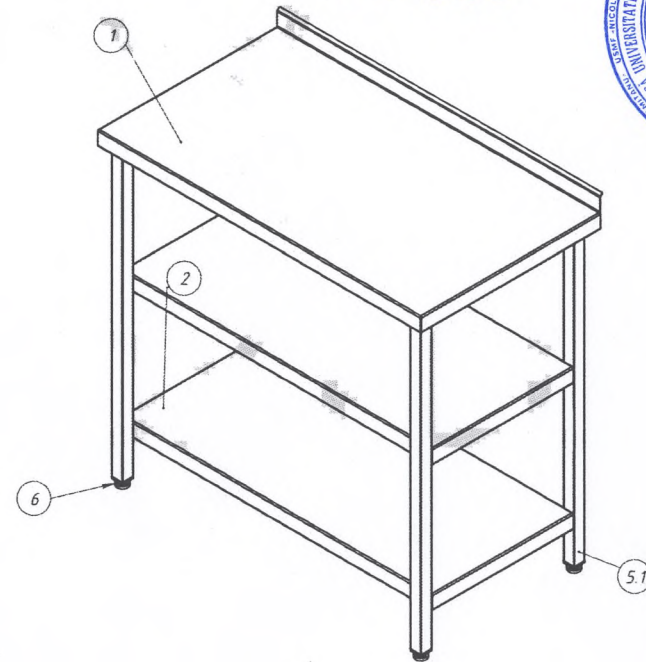

L=860 1buc
L=820 2buc

B (1:5)

Se propune a schifele
pentru Campusul Studentesc
Stegarescu S.
04.01.23
22 buc

ITEM NO.	PART NUMBER	DESCRIPTION	ДЛИНА	QT.
1	Blat 900x500	S1.2		1
2	polita 860x395	S1.0		2
3	Ranfort 820			2
4	Ranfort 860			1
5	carcas masa 900x500x850			1
5.1		Teava profilata 30 X 30 X 1,2	830	4
5.2		Teava profilata 25 X 25 X 1,2	897	1
6	picior	Reglabil		4

Masa 900x600x850 cu 2 polite