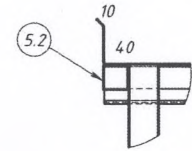

L=860 1buc
L=820 2buc

B (1:5)

Se propune a schifele
pentru Campusul Studentesc
Stegarescu S.
04.01.23
22 buc

ITEM NO.	PART NUMBER	DESCRIPTION	ДЛИНА	QT.
1	Blat 900x500	S1.2		1
2	polita 860x395	S1.0		2
3	Ranfort 820			2
4	Ranfort 860			1
5	carcas masa 900x500x850			1
5.1		Teava profilata 30 X 30 X 1,2	830	4
5.2		Teava profilata 25 X 25 X 1,2	897	1
6	picior	Reglabil		4

Masa 900x600x850 cu 2 polite