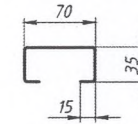

L=860 1buc
L=820 2buc

B (1:5)

Se propune a schifele
pentru Campusul Studentesc
Stegarescu S.
04.01.23
22 buc

ITEM NO.	PART NUMBER	DESCRIPTION	ДЛИНА	QT.
1	Blat 900x500	S1.2		1
2	polita 860x395	S1.0		2
3	Ranfort 820			2
4	Ranfort 860			1
5	carcas masa 900x500x850			1
5.1		Teava profilata 30 X 30 X 1,2	830	4
5.2		Teava profilata 25 X 25 X 1,2	897	1
6	picior	Reglabil		4

Masa 900x600x850 cu 2 polite