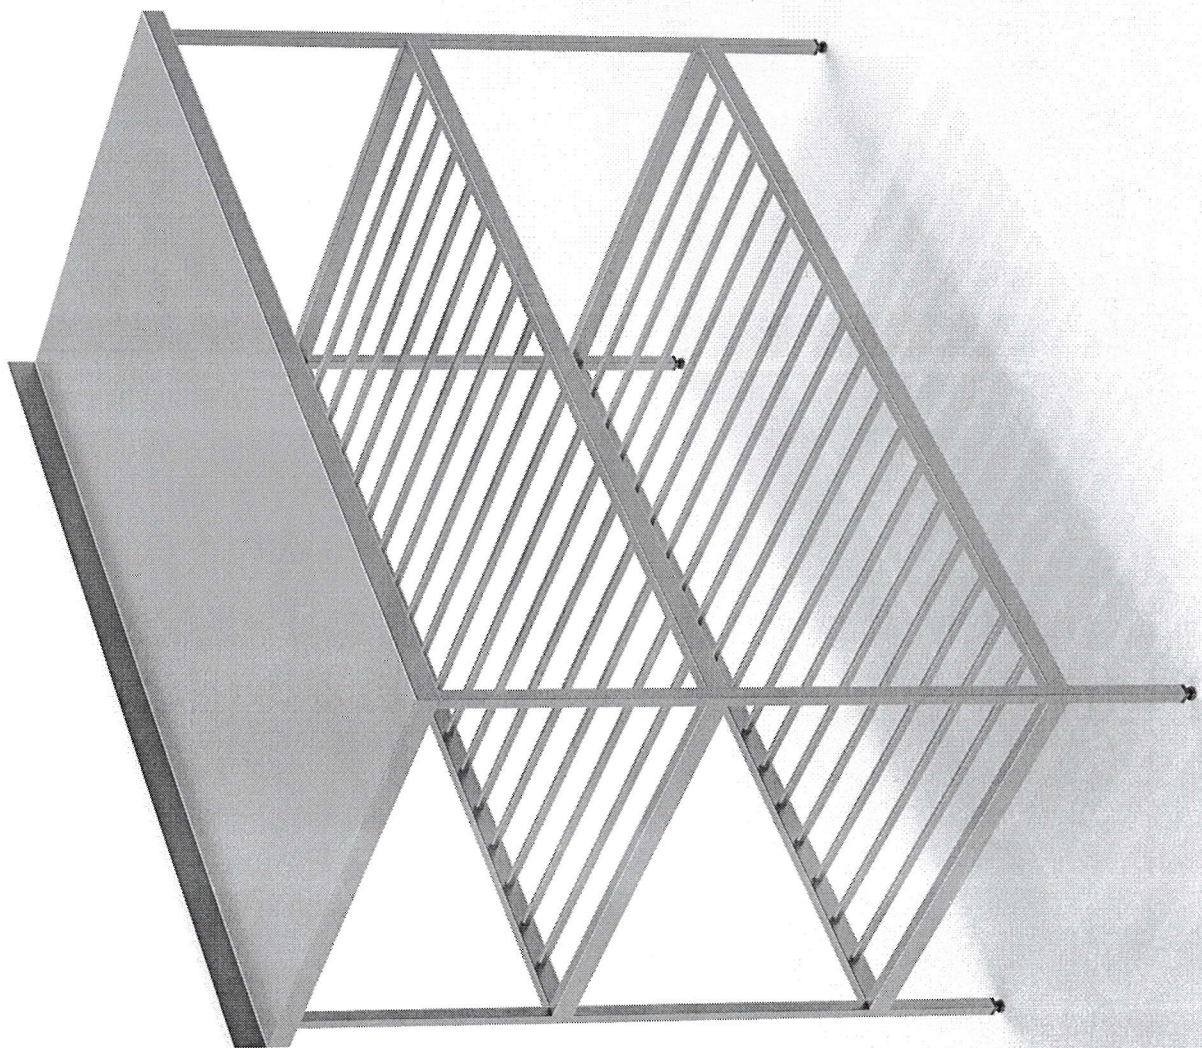

Înălțimea 200cm

Dulapul trebuie să fie compus din 2 jumătăți în înălțime, a câte 1m fiecare (sus și jos), care se vor asambla la fața locului!

Director

GET 128

N. Bodrova

**Masă din inox cu 2 polițe de tip grilă-  
1bucăți.**

- Inox alimentar de marca A
- Dimensiunea 1000\*500\*850
- Cu bordură de protecție
- Rafturi inferioare de tip grilă

**Masă din inox cu poliță de tip grilă -2 bucată**

- Inox alimentar de marca
- Dimensiunea 800\*600\*850
- Cu bordură de protecție
- Raft inferior de tip grilă