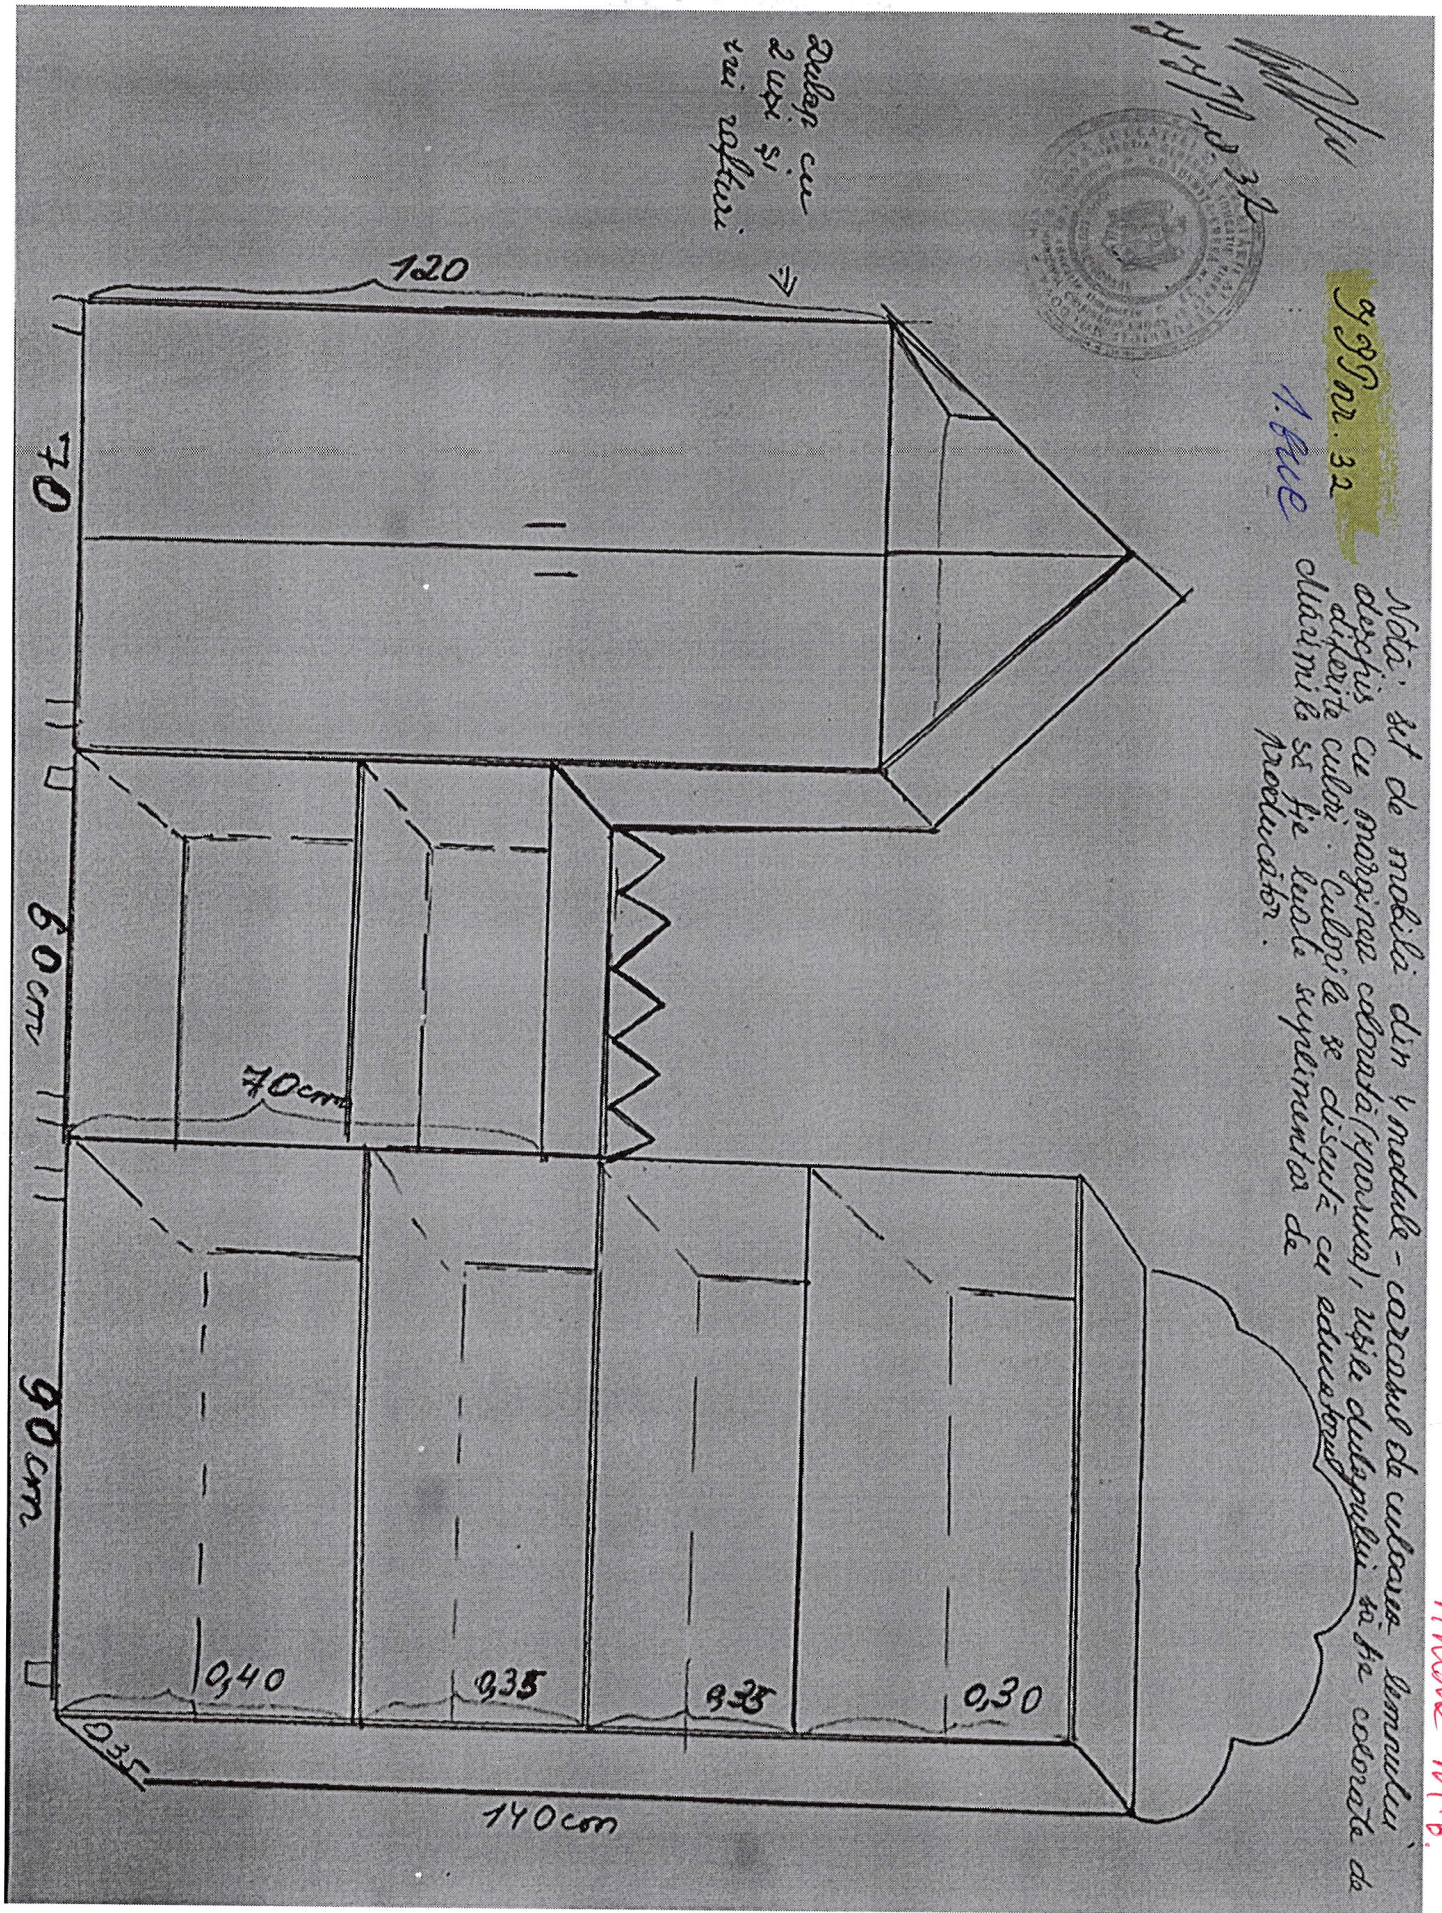

096 T nr. 30

AMEVA nr. 1

**Mobilier medical din metal**  
**DULAP PENTRU MEDICAMENTE**

- 1 buc.

	Înălțime	Lățime	Adâncime
<b>Dimensiuni externe:</b>	<b>1750/1850</b>	<b>800</b>	<b>400</b>
<b>Dimensiuni interioare:</b>		<b>822 798</b>	<b>360</b>
<b>Greutate, kg:</b>	<b>45,1</b>		
<b>Volum interior, l:-</b>			
<b>Tip de lăcată:</b>	<b>cu cheie</b>		

800 mm (80 cm)

880 mm (88 cm)

170 mm (17 cm)

80-100 mm (8-10 cm)

800 mm (80 cm)

Anexa nr. 7.

Aneada 7

JETW32.