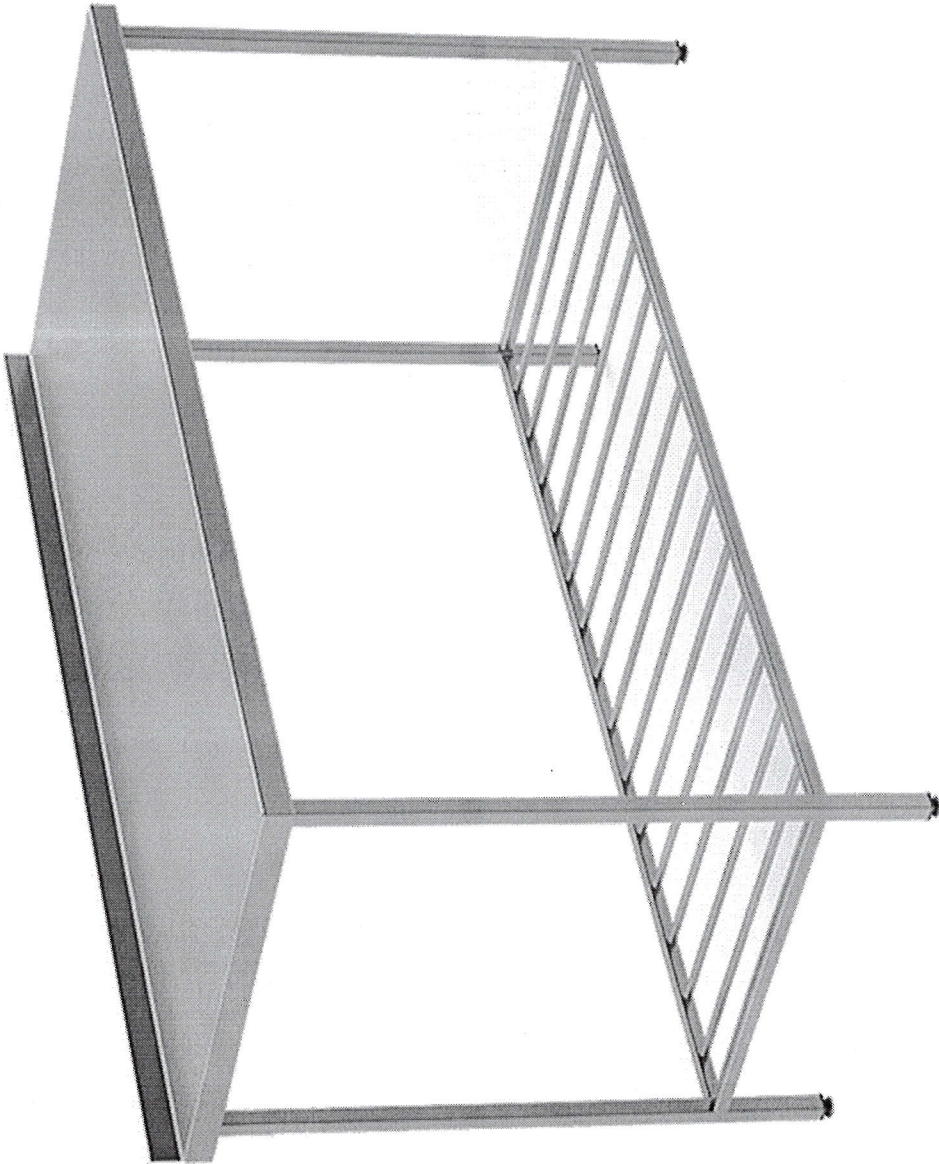

Înălțimea 200cm

Dulapul trebuie să fie compus din 2 jumătăți în înălțime, a câte 1m fiecare (sus și jos), care se vor asambla la fața locului!

Director

GET 128

N. Bodrova

**Masă din inox cu 2 polițe de tip grilă-  
1bucăți.**

- Inox alimentar de marca A
- Dimensiunea 1000\*500\*850
- Cu bordură de protecție
- Rafturi inferioare de tip grilă

**Masă din inox cu poliță de tip grilă -2 bucată**

- Inox alimentar de marca
- Dimensiunea 800\*600\*850
- Cu bordură de protecție
- Raft inferior de tip grilă