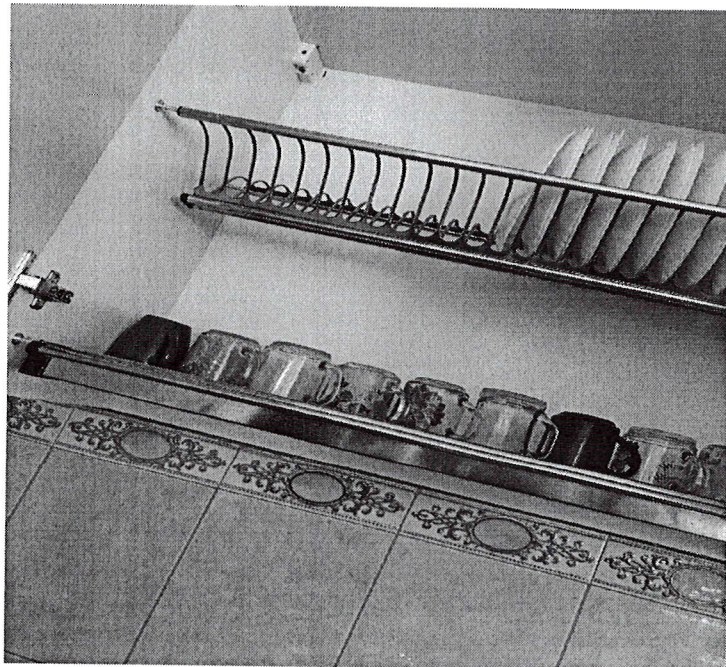

Anexe nr. 19

Bucătăria 4 bucăți.
Cu măsurile exacte și culoarea de convenit.
Lungimea 2100