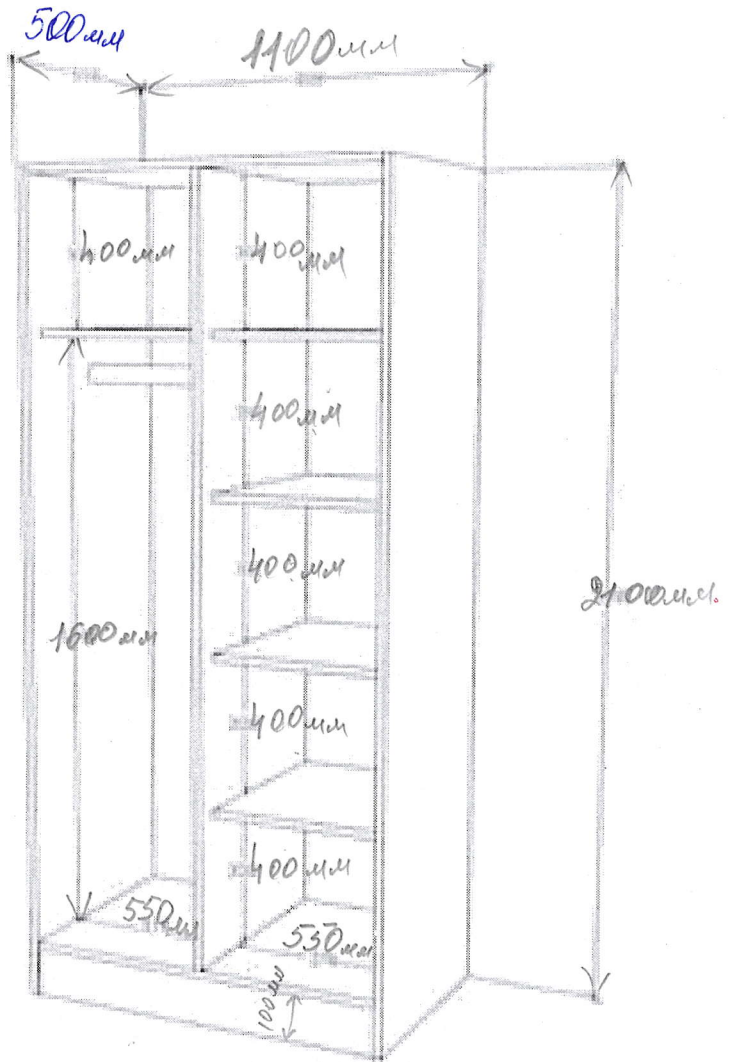

Dulap cu 2 usi - 1 buc.
GET nr. 30

latimea - 1100mm
adancimea - 500mm
h - 2100mm

culoarea
stejar Sonoma
(cafeniu galben)