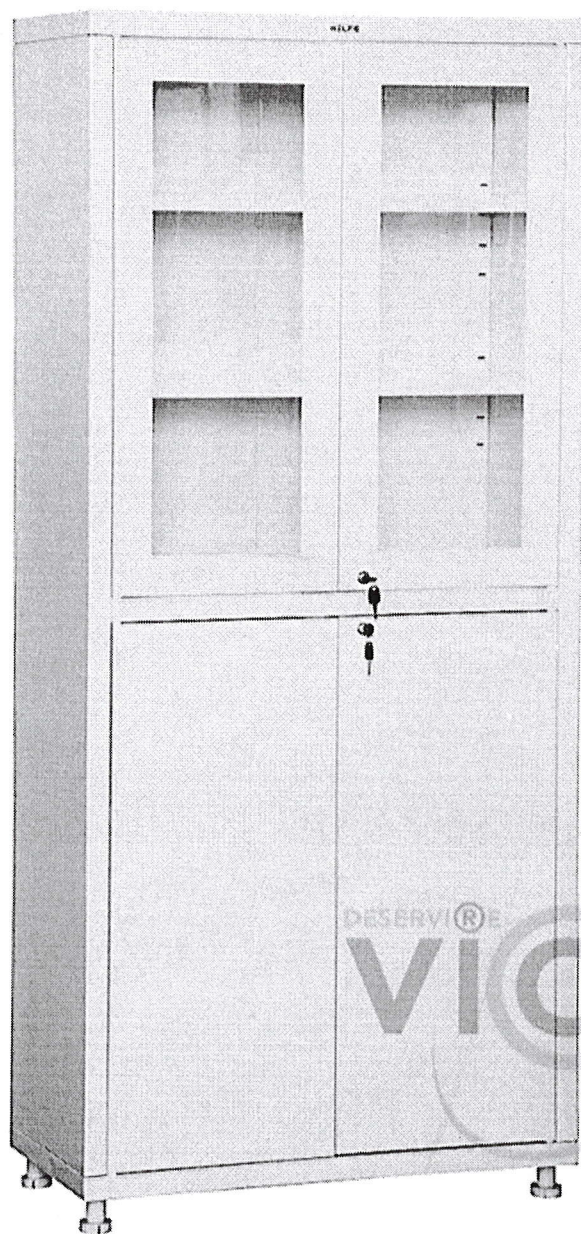

096 T nr. 30

AMEVA nr. 1

**Mobilier medical din metal**  
**DULAP PENTRU MEDICAMENTE**

- 1 buc.

	Înălțime	Lățime	Adâncime
<b>Dimensiuni externe:</b>	<b>1750/1850</b>	<b>800</b>	<b>400</b>
<b>Dimensiuni interioare:</b>		<b>822 798</b>	<b>360</b>
<b>Greutate, kg:</b>	<b>45,1</b>		
<b>Volum interior, l:-</b>			
<b>Tip de lăcată:</b>	<b>cu cheie</b>		