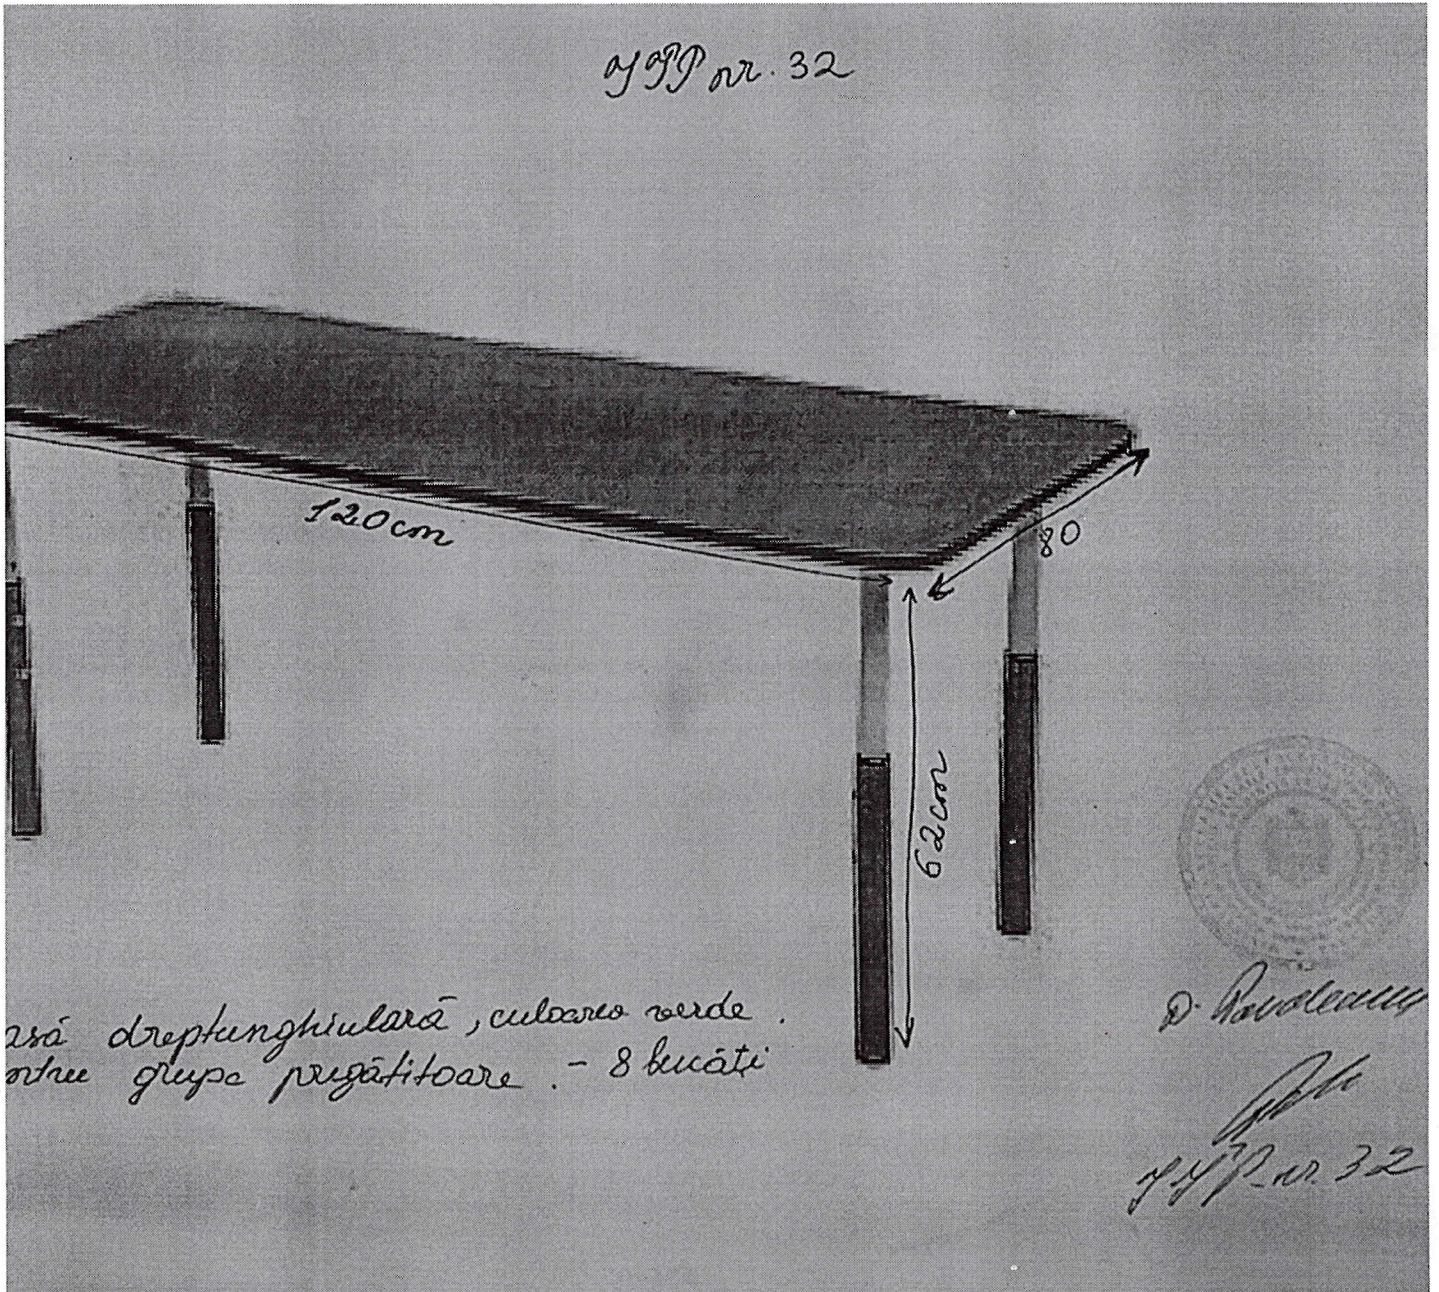

800 mm (80 cm)

880 mm (88 cm)

170 mm (17 cm)

80-100 mm (8-10 cm)

800 mm (80 cm)

Anexa nr. 7.

Aneada 7

JETW32.

Scaun reglabil  
de culoarea lemnului  
dexteris.

315x (539-619) mm. Greutatea: 2,51kg.

300-340 mm.

Fabricate din placaj lacuit usor curbat cu grosimea de 8 mm.  
Sectionat din profile rotunde din metal cu marimea de 20x25 mm si  
e in cimp electrostatic si polimerizat.  
e acrilic pe baza de apa, non-toxic.  
Inchisori din plastic rezistent.  
e asamblate prin intermediul unor suruburi cu cap bombat sigure si piulite