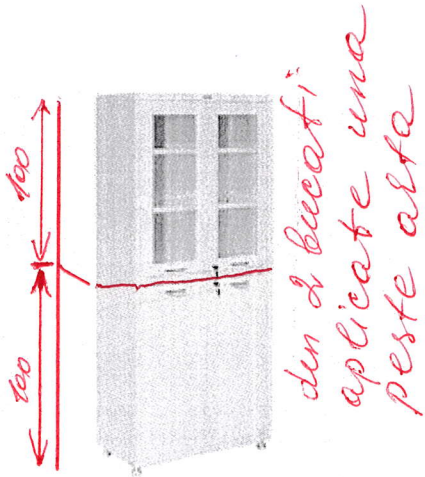

IET NR.67

186 cm

105 cm.

Director *[Signature]* / Reapa Patricia

Anexa nr. 11

Anexa 1 Dulap medical *cu lacat*  
de culoare albă

Dimensiuni: Lățimea 110cm

Adâncimea 40cm

Înălțimea 200cm

Dulapul trebuie să fie compus din 2 jumătăți în înălțime, a câte 1m fiecare (sus și jos), care se vor asambla la fața locului!

Director

GET 128

N. Bodrova

**Masă din inox cu 2 polițe de tip grilă-  
1bucăți.**