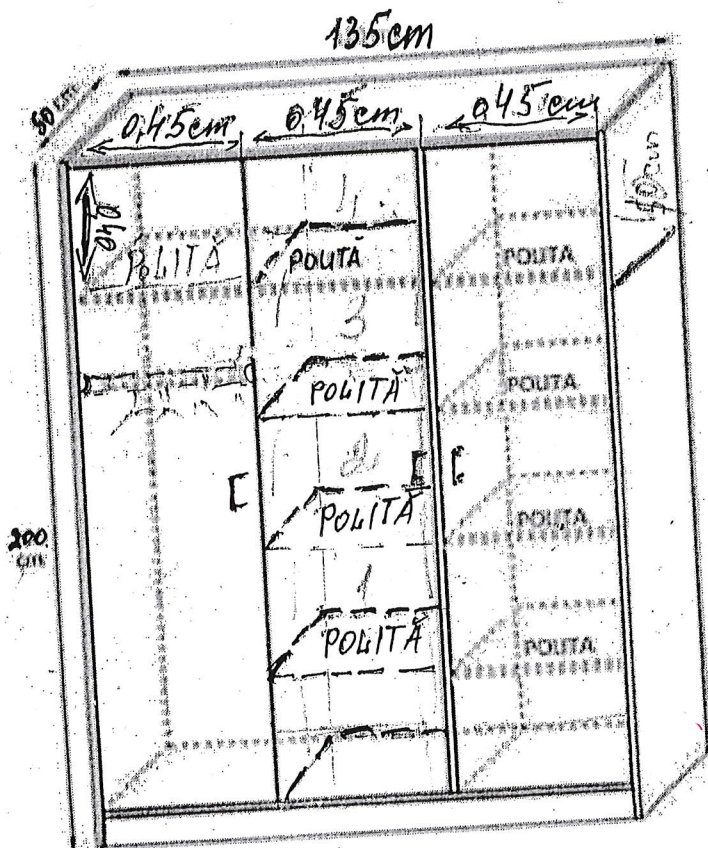

acoperire pulbere, igienic sigură, rezistentă la coroziune  
culoare: albă (RAL 9016)

Instrucția de asamblare dulapuri medicale

IET nr. 30

Anexa nr. 2

DULAP pentru HAINE cu 3 uși.  
IET nr. 30,

Dimensiunile: 135 cm latime, 50 cm adancime si 200 cm inaltime, Culoarea: cafea cu  
lapte(deschis)  
2 culori