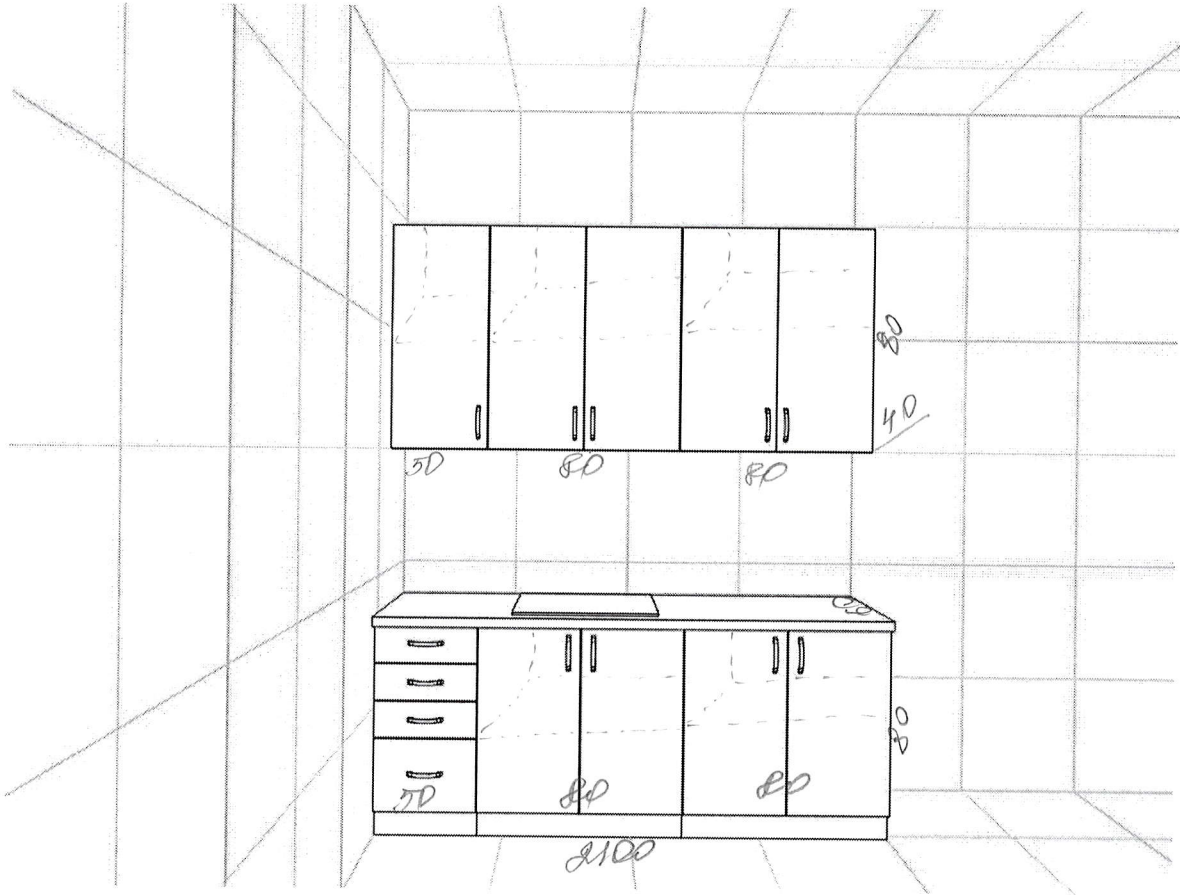

Anexe nr. 19

Bucătăria 4 bucăți.
Cu măsurile exacte și culoarea de convenit.
Lungimea 2100