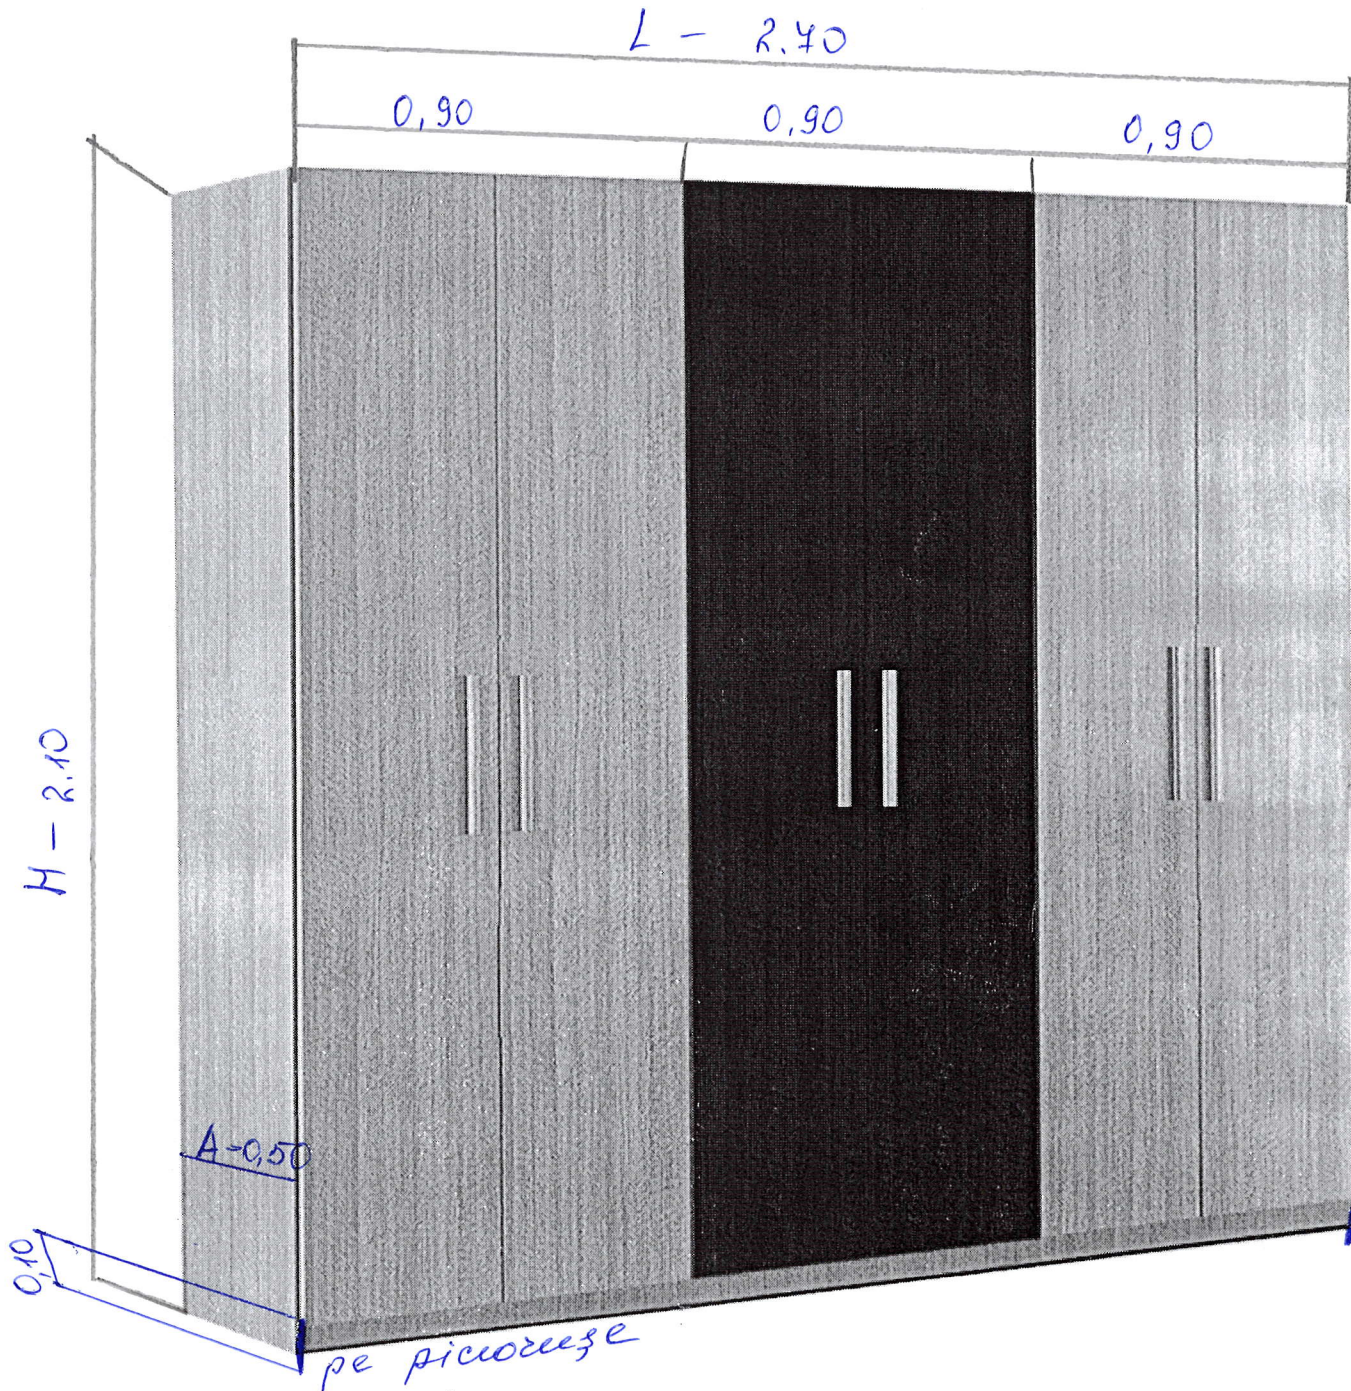

Anexo nr. 9

IET nr. 67 h (patzei)

Dulap cu rafturi și 6 uși pe picioare

Culoare - cireș (Bej)

H - 2,10

L - 2,70

A - 0,50