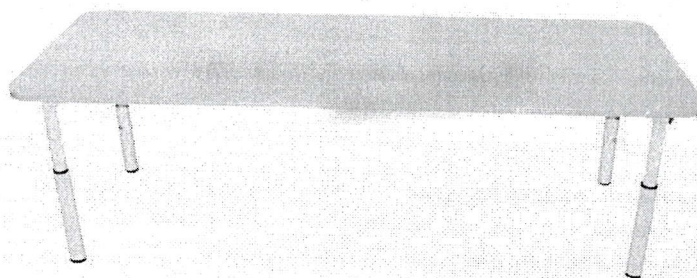

5 mese + 30 scaune

Director, IET nr. 138  
Crăciun Ludmila

**Scaun reglabil din profil metalic rotund (30 bucăți)**

- **Dimensiuni (Lxlxh):** 310x315x (539-619) mm. **Greutatea:** 2,51kg.
- **Inaltime reglabila:** 260-300-340 mm.
- Spatarul si sezutul sunt fabricate din placaj lacuit usor curbat cu grosimea de 8 mm.
- Cadrul scaunului este confectionat din profile rotunde din metal cu marimea de 20x25 mm si grosimea de 1,2 mm vopsite in cimp electrostatic si polimerizat.
- Placajul este acoperit cu lac acrilic pe baza de apa, non-toxic.
- Scaunul este prevăzut cu garnituri din plastic rezistent.
- Toate piesele scaunului sunt asamblate prin intermediul unor suruburi cu cap bombat sigure si piulite ascunse.
- **Culoarea carcasului:** gri.