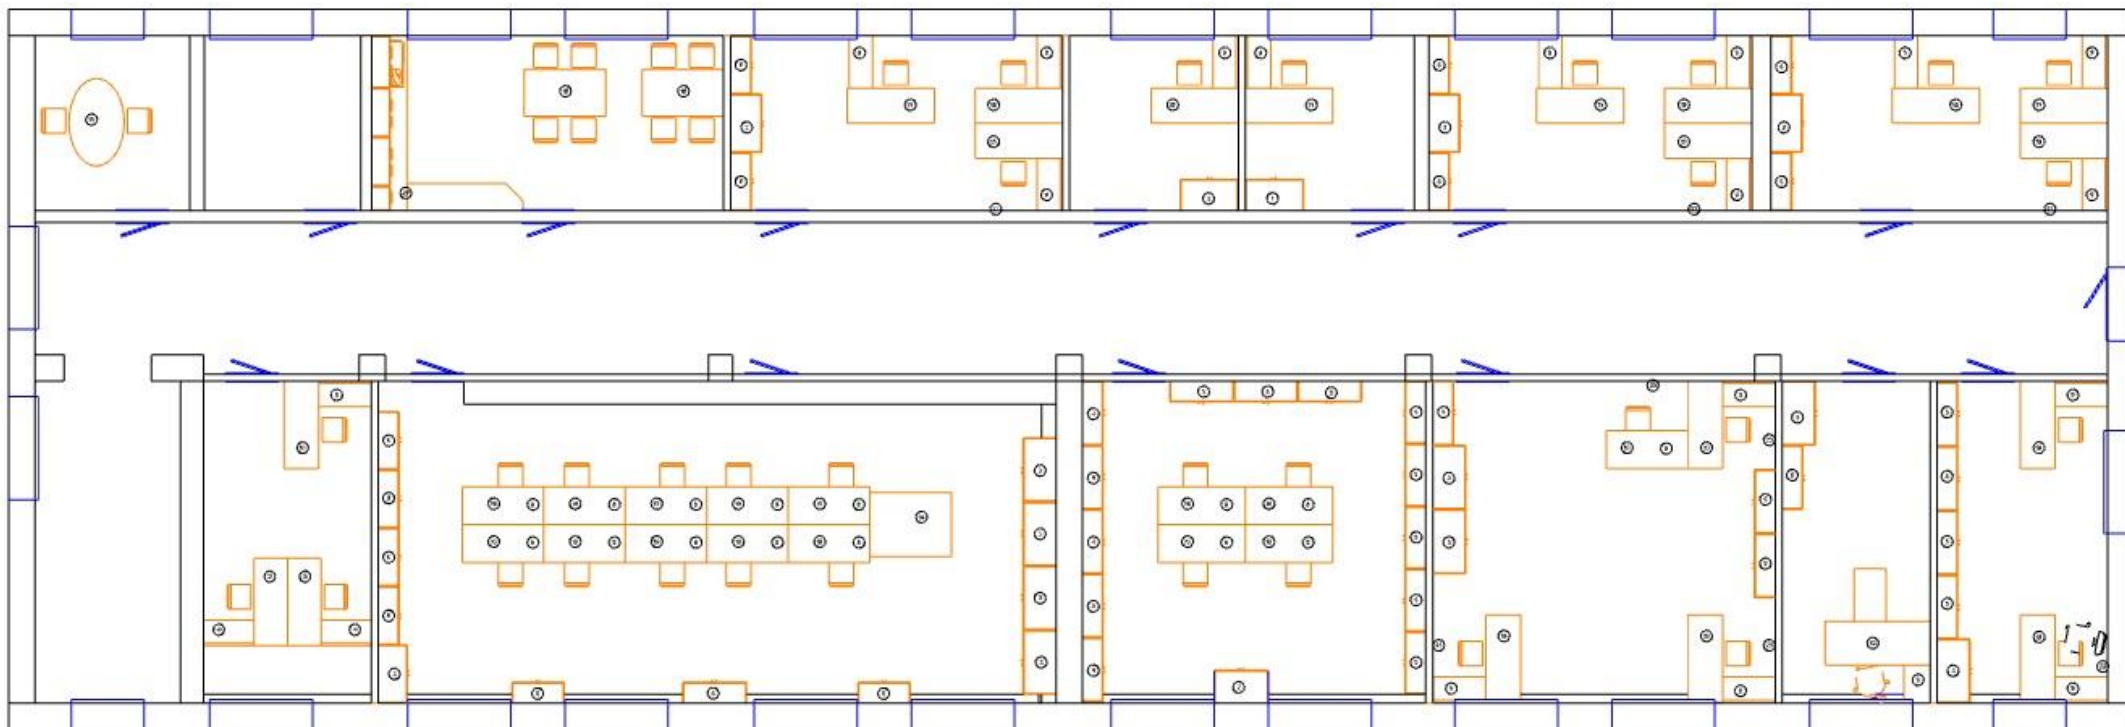

CAIET DE SARCINI

proiectul de amenajare cu mobilier și lista mobilierului

1. Etajul 2 , str.Iacob Hîncu 3a

2. Recepția, str.Iacob Hîncu 3a

3. Anticamera, str. V. Alecsandri 42

№	Denumirea	Cantitatea necesară	Specificațiile tehnice
1.	Dulap pentru haine și documente 2250x1000x550 	3	Forma: dreptunghiulară Dimensiuni: -înălțimea 2250, lungimea 1000, adâncimea 550 Material: PAL melaminat Egger, corpH1399ST10, fasade H1401 ST22, spatele PFL alb Cant ABS după culoarea PAL- corp 0,5mm fasade 2mm Balama Samet Mănere RE11-0192-G0008
2.	Dulap pentru haine 2250x950x550 	4	Forma: dreptunghiulară Dimensiuni: -înălțimea 2250, lungimea 950, adâncimea 550 Material: PAL melaminat Egger, corpH1399ST10, fasade H1401 ST22, spatele PFL alb Cant ABS după culoarea PAL- corp 0,5mm fasade 2mm Balama Samet Mănere RE11-0192-G0008
3	Dulap pentru haine 2250x1100x550 	9	Forma: dreptunghiulară Dimensiuni: -înălțimea 2250, lungimea 1100, adâncimea 550 Material: PAL melaminat Egger, corpH1399ST10, fasade H1401 ST22, spatele PFL alb Cant ABS după culoarea PAL- corp 0,5mm fasade 2mm Balama Samet Mănere RE11-0192-G0008