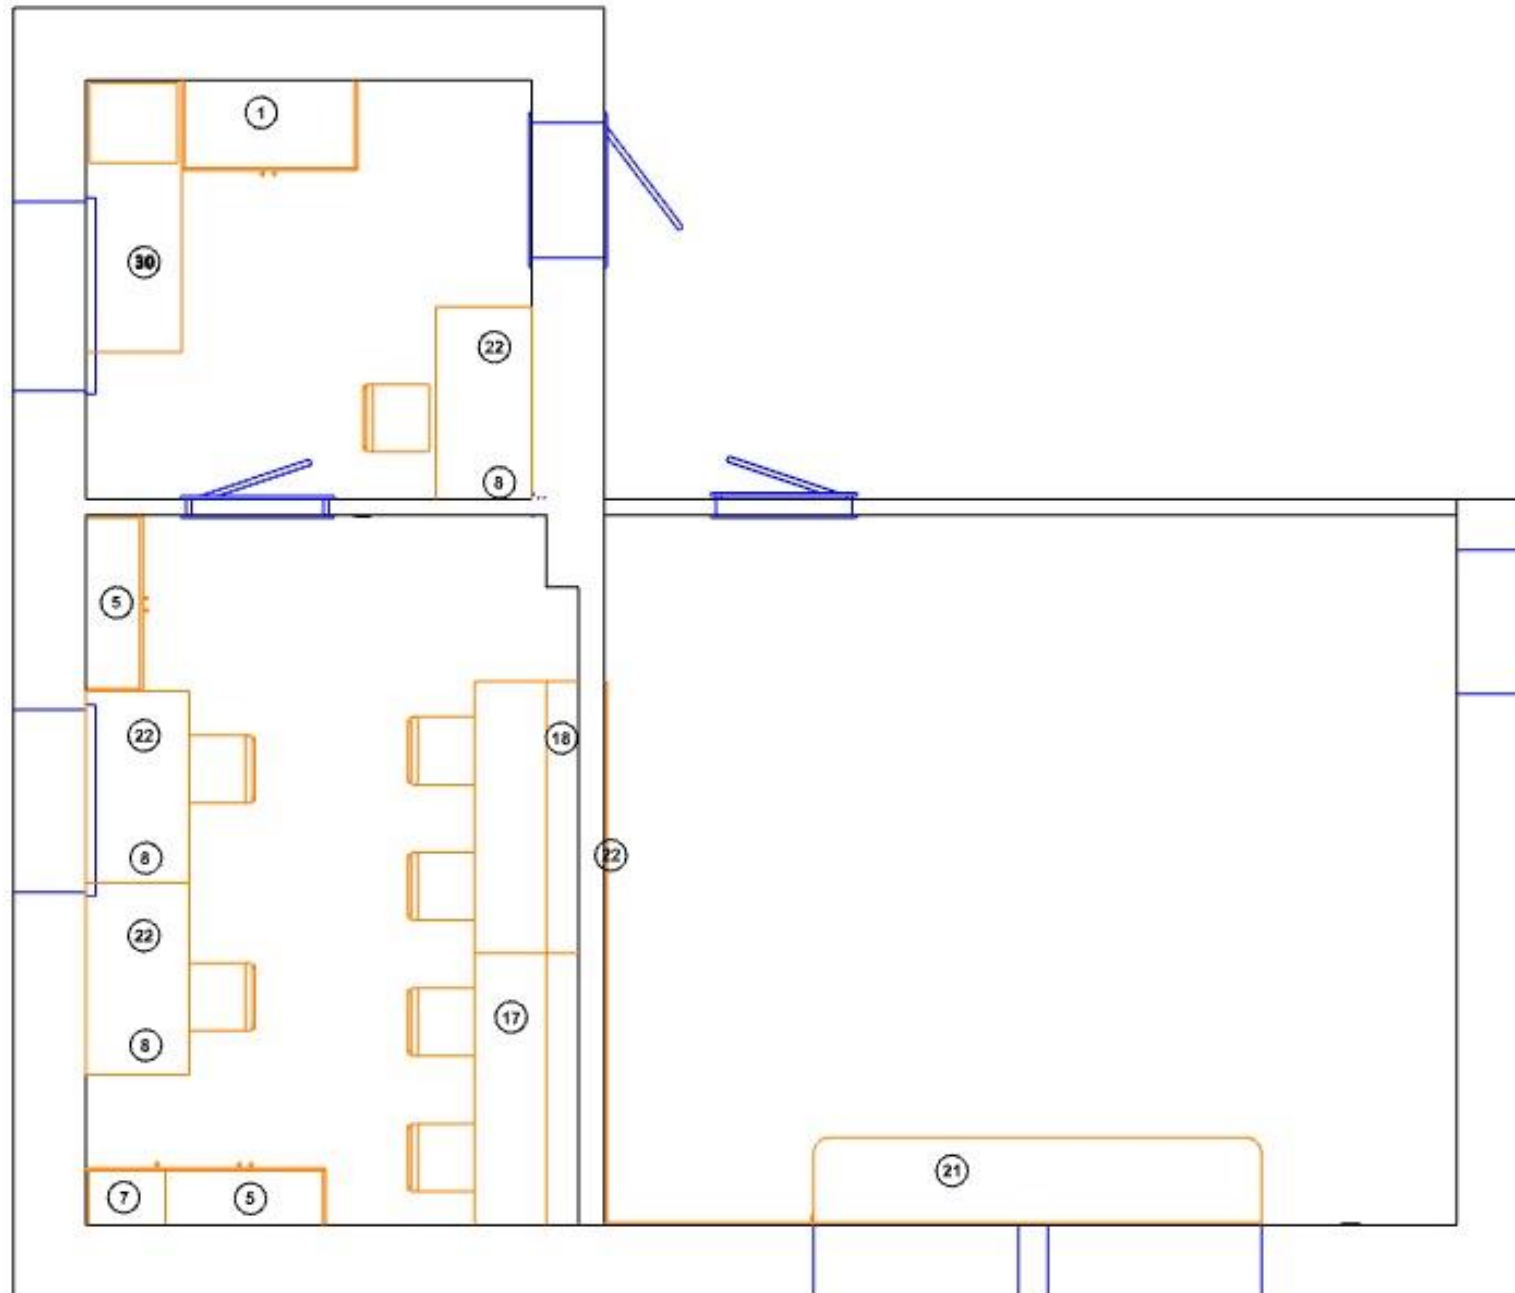

CAIET DE SARCINI

proiectul de amenajare cu mobilier și lista mobilierului

1. Etajul 2 , str.Iacob Hîncu 3a

2. Recepția, str.Iacob Hîncu 3a

3. Anticamera, str. V. Alecsandri 42

№	Denumirea	Cantitatea necesară	Specificațiile tehnice
1.	Dulap pentru haine și documente 2250x1000x550 	3	Forma: dreptunghiulară Dimensiuni: -înălțimea 2250, lungimea 1000, adâncimea 550 Material: PAL melaminat Egger, corpH1399ST10, fasade H1401 ST22, spatele PFL alb Cant ABS după culoarea PAL- corp 0,5mm fasade 2mm Balama Samet Mănere RE11-0192-G0008
2.	Dulap pentru haine 2250x950x550 	4	Forma: dreptunghiulară Dimensiuni: -înălțimea 2250, lungimea 950, adâncimea 550 Material: PAL melaminat Egger, corpH1399ST10, fasade H1401 ST22, spatele PFL alb Cant ABS după culoarea PAL- corp 0,5mm fasade 2mm Balama Samet Mănere RE11-0192-G0008
3	Dulap pentru haine 2250x1100x550 	9	Forma: dreptunghiulară Dimensiuni: -înălțimea 2250, lungimea 1100, adâncimea 550 Material: PAL melaminat Egger, corpH1399ST10, fasade H1401 ST22, spatele PFL alb Cant ABS după culoarea PAL- corp 0,5mm fasade 2mm Balama Samet Mănere RE11-0192-G0008