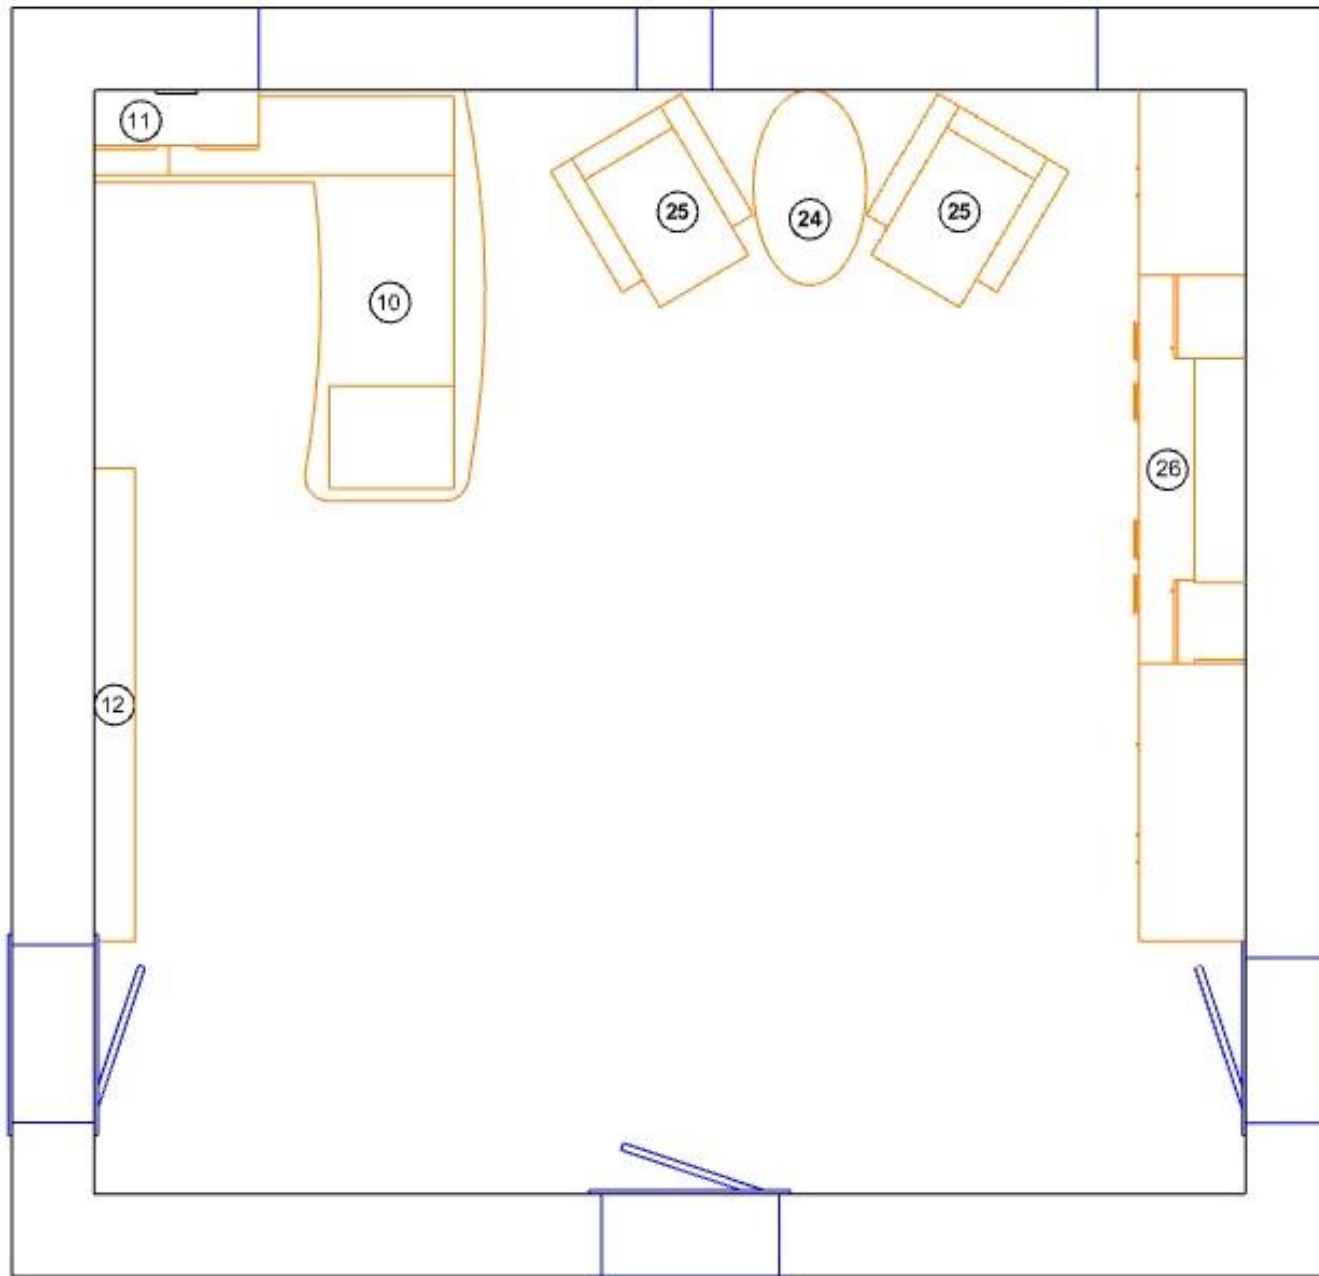

CAIET DE SARCINI

proiectul de amenajare cu mobilier și lista mobilierului

1. Etajul 2 , str.Iacob Hîncu 3a

2. Recepția, str.Iacob Hîncu 3a

3. Anticamera, str. V. Alecsandri 42

№	Denumirea	Cantitatea necesară	Specificațiile tehnice
1.	Dulap pentru haine și documente 2250x1000x550 	3	Forma: dreptunghiulară Dimensiuni: -înălțimea 2250, lungimea 1000, adâncimea 550 Material: PAL melaminat Egger, corpH1399ST10, fasade H1401 ST22, spatele PFL alb Cant ABS după culoarea PAL- corp 0,5mm fasade 2mm Balama Samet Mănere RE11-0192-G0008
2.	Dulap pentru haine 2250x950x550 	4	Forma: dreptunghiulară Dimensiuni: -înălțimea 2250, lungimea 950, adâncimea 550 Material: PAL melaminat Egger, corpH1399ST10, fasade H1401 ST22, spatele PFL alb Cant ABS după culoarea PAL- corp 0,5mm fasade 2mm Balama Samet Mănere RE11-0192-G0008
3	Dulap pentru haine 2250x1100x550 	9	Forma: dreptunghiulară Dimensiuni: -înălțimea 2250, lungimea 1100, adâncimea 550 Material: PAL melaminat Egger, corpH1399ST10, fasade H1401 ST22, spatele PFL alb Cant ABS după culoarea PAL- corp 0,5mm fasade 2mm Balama Samet Mănere RE11-0192-G0008