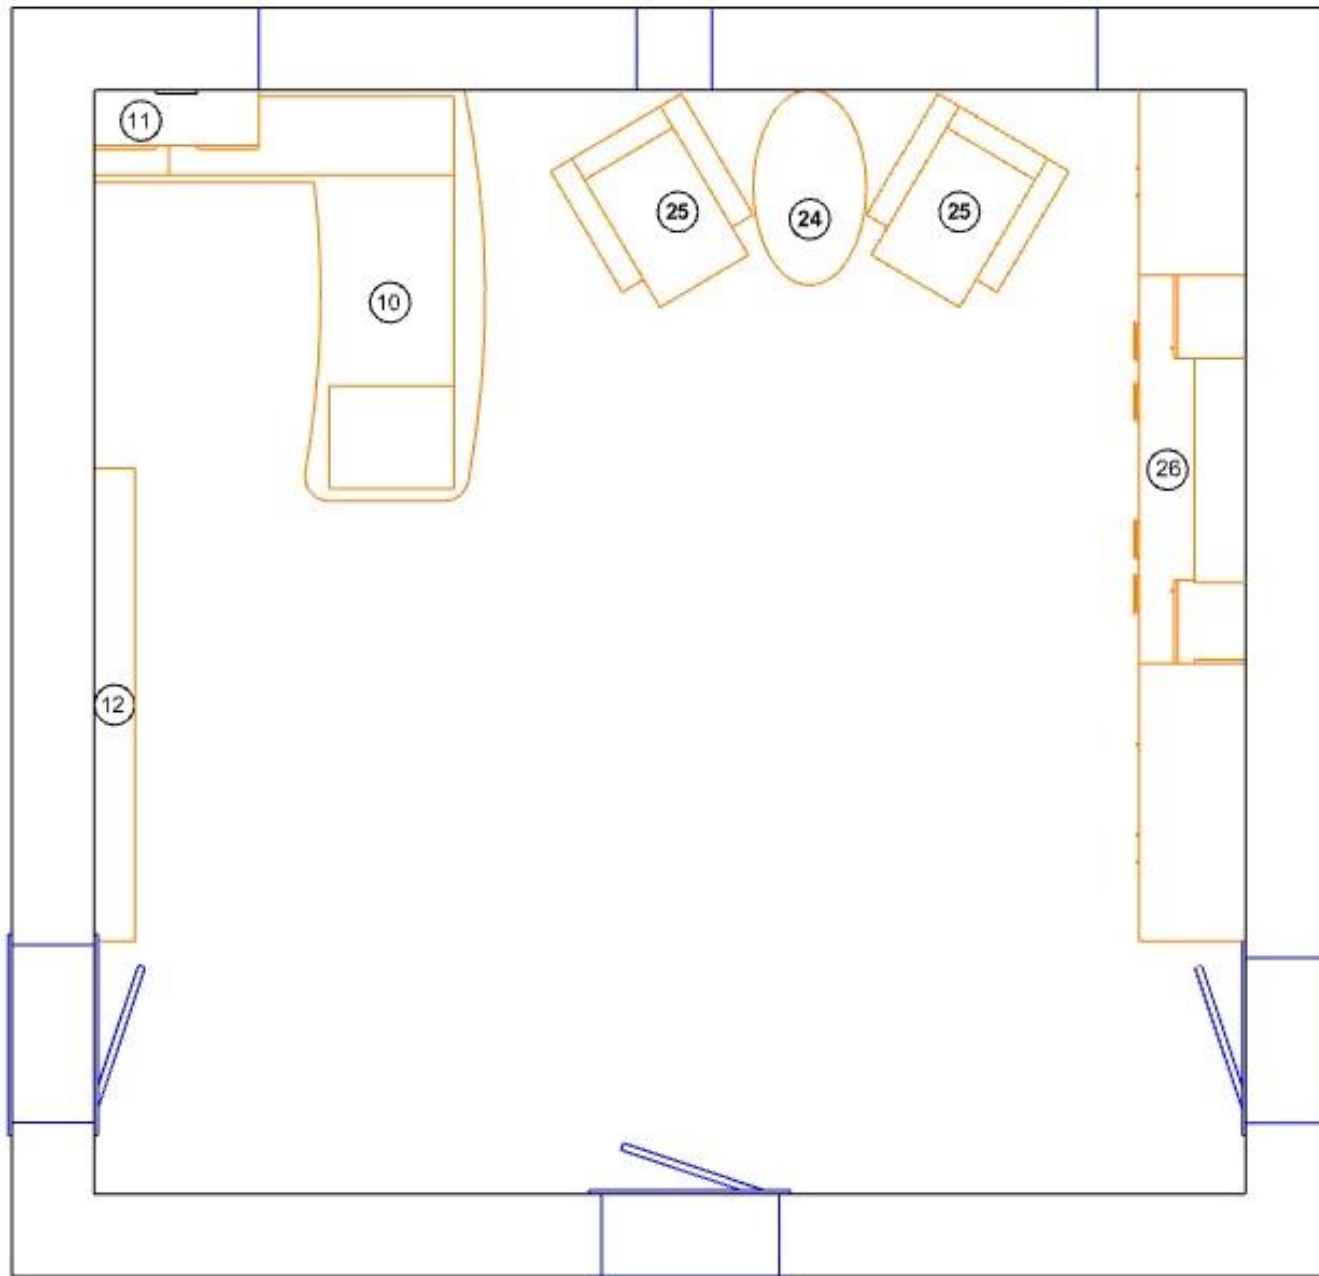

CAIET DE SARCINI

proiectul de amenajare cu mobilier și lista mobilierului

1. Etajul 2 , str.Iacob Hîncu 3a

2. Recepția, str.Iacob Hîncu 3a

3. Anticamera, str. V. Alecsandri 42

№	Denumirea	Cantitatea necesară	Specificațiile tehnice
1.	Dulap pentru haine și documente 2250x1000x550 	3	Forma: dreptunghiulară Dimensiuni: -înălțimea 2250, lungimea 1000, adâncimea 550 Material: PAL melaminat –grosimea 18mm, corpH1399ST10, fasade H1401 ST22, spatele PFL alb Cant ABS după culoarea PAL- corp 0,5mm fasade 2mm Balama Mănere RE11-0192-G0008
2.	Dulap pentru haine 2250x950x550 	4	Forma: dreptunghiulară Dimensiuni: -înălțimea 2250, lungimea 950, adâncimea 550 Material: PAL melaminat - grosimea 18mm , corpH1399ST10, fasade H1401 ST22, spatele PFL alb Cant ABS după culoarea PAL- corp 0,5mm fasade 2mm Balama Mănere RE11-0192-G0008
3	Dulap pentru haine 2250x1100x550 	9	Forma: dreptunghiulară Dimensiuni: -înălțimea 2250, lungimea 1100, adâncimea 550 Material: PAL melaminat - grosimea 18mm , corpH1399ST10, fasade H1401 ST22, spatele PFL alb Cant ABS după culoarea PAL- corp 0,5mm fasade 2mm Balama Mănere RE11-0192-G0008