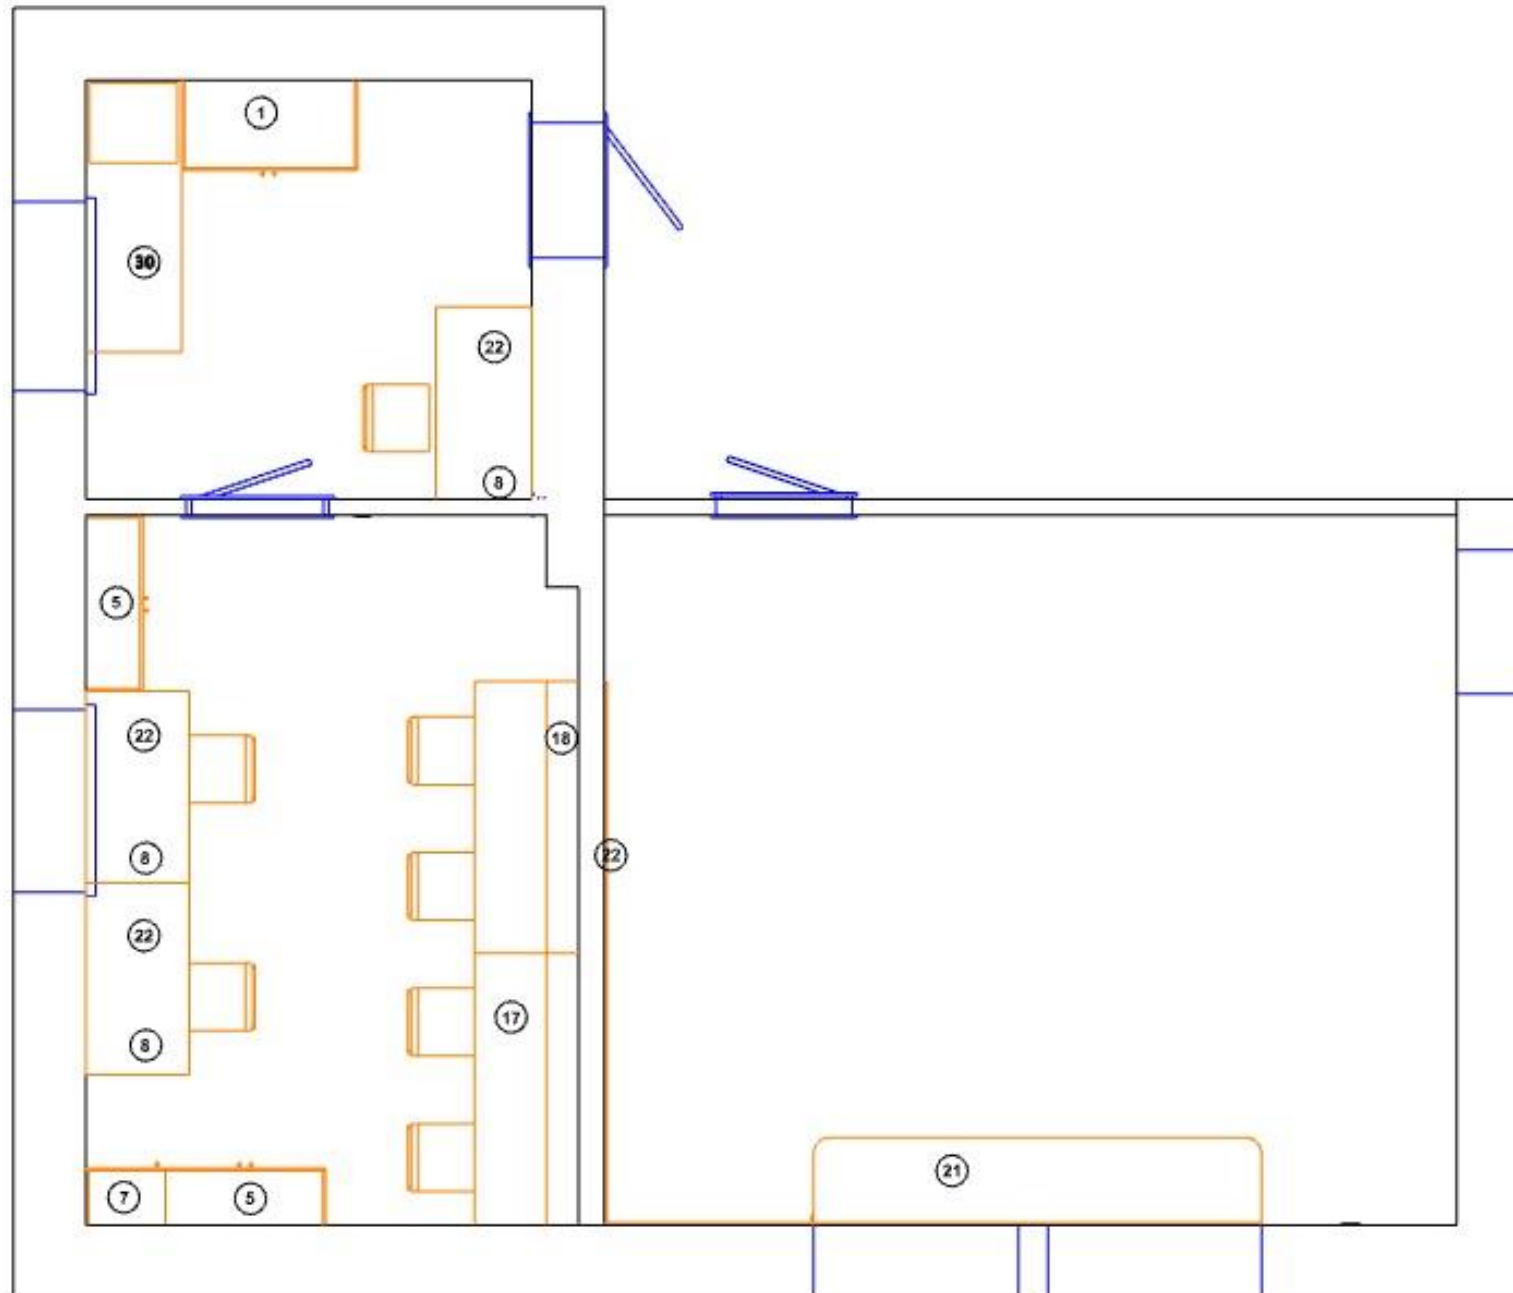

CAIET DE SARCINI

proiectul de amenajare cu mobilier și lista mobilierului

1. Etajul 2 , str.Iacob Hîncu 3a

2. Recepția, str.Iacob Hîncu 3a

3. Anticamera, str. V. Alecsandri 42

№	Denumirea	Cantitatea necesară	Specificațiile tehnice
1.	Dulap pentru haine și documente 2250x1000x550 	3	Forma: dreptunghiulară Dimensiuni: -înălțimea 2250, lungimea 1000, adâncimea 550 Material: PAL melaminat –grosimea 18mm, corpH1399ST10, fasade H1401 ST22, spatele PFL alb Cant ABS după culoarea PAL- corp 0,5mm fasade 2mm Balama Mănere RE11-0192-G0008
2.	Dulap pentru haine 2250x950x550 	4	Forma: dreptunghiulară Dimensiuni: -înălțimea 2250, lungimea 950, adâncimea 550 Material: PAL melaminat - grosimea 18mm , corpH1399ST10, fasade H1401 ST22, spatele PFL alb Cant ABS după culoarea PAL- corp 0,5mm fasade 2mm Balama Mănere RE11-0192-G0008
3	Dulap pentru haine 2250x1100x550 	9	Forma: dreptunghiulară Dimensiuni: -înălțimea 2250, lungimea 1100, adâncimea 550 Material: PAL melaminat - grosimea 18mm , corpH1399ST10, fasade H1401 ST22, spatele PFL alb Cant ABS după culoarea PAL- corp 0,5mm fasade 2mm Balama Mănere RE11-0192-G0008