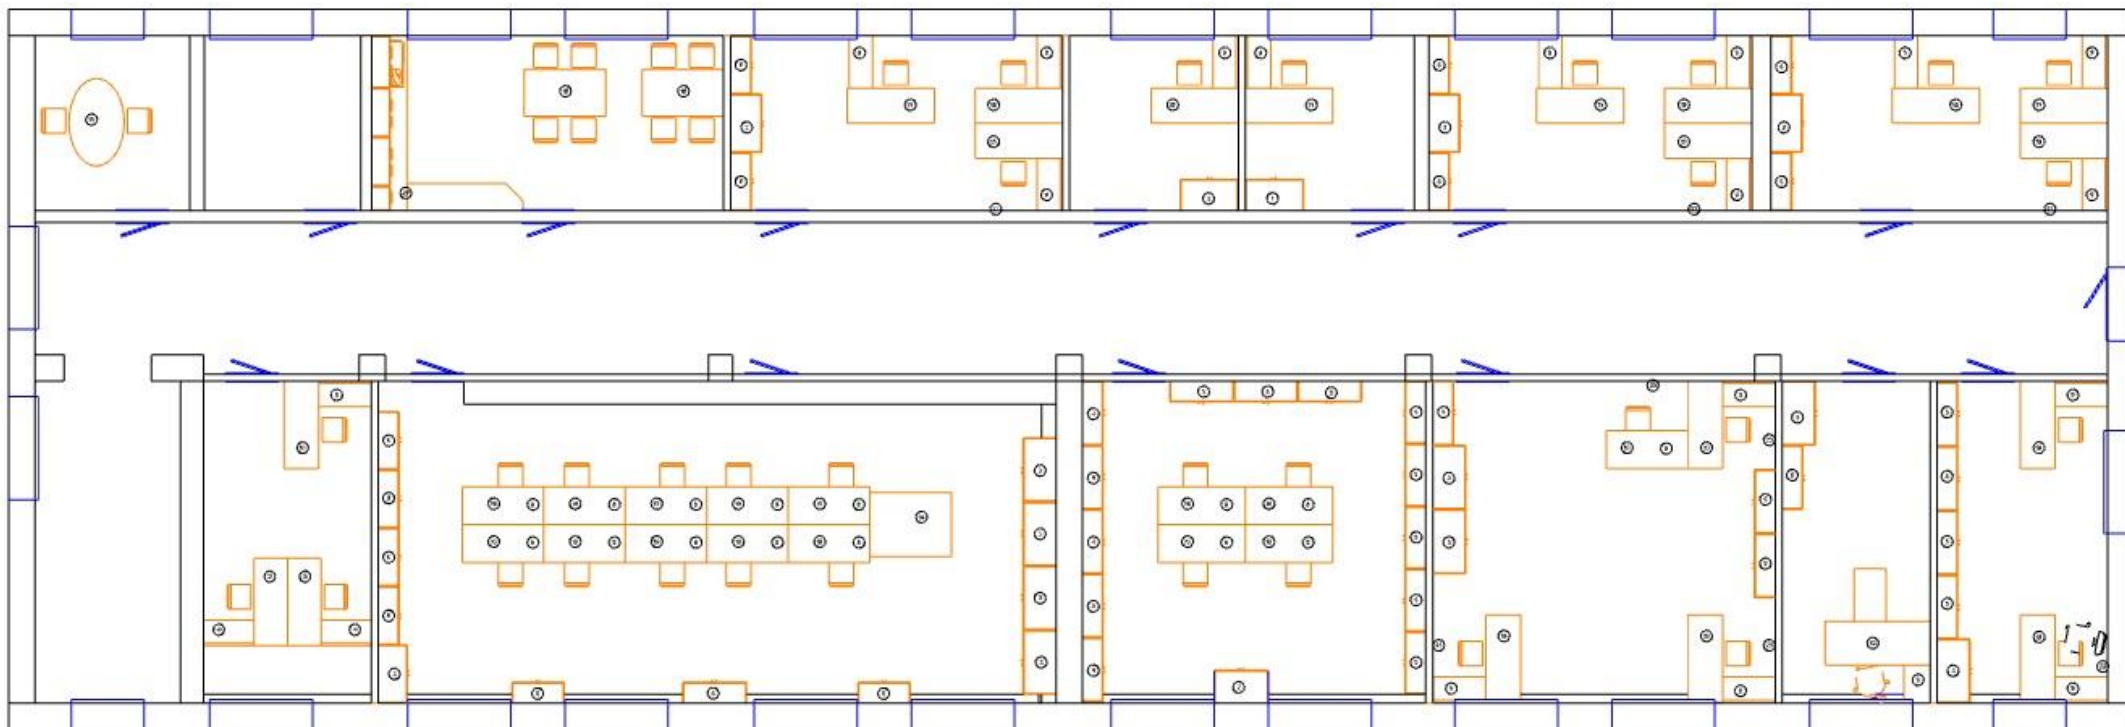

CAIET DE SARCINI

proiectul de amenajare cu mobilier și lista mobilierului

1. Etajul 2 , str.Iacob Hîncu 3a

2. Recepția, str.Iacob Hîncu 3a

3. Anticamera, str. V. Alecsandri 42

№	Denumirea	Cantitatea necesară	Specificațiile tehnice
1.	Dulap pentru haine și documente 2250x1000x550 	3	Forma: dreptunghiulară Dimensiuni: -înălțimea 2250, lungimea 1000, adâncimea 550 Material: PAL melaminat –grosimea 18mm, corpH1399ST10, fasade H1401 ST22, spatele PFL alb Cant ABS după culoarea PAL- corp 0,5mm fasade 2mm Balama Mănere RE11-0192-G0008
2.	Dulap pentru haine 2250x950x550 	4	Forma: dreptunghiulară Dimensiuni: -înălțimea 2250, lungimea 950, adâncimea 550 Material: PAL melaminat - grosimea 18mm , corpH1399ST10, fasade H1401 ST22, spatele PFL alb Cant ABS după culoarea PAL- corp 0,5mm fasade 2mm Balama Mănere RE11-0192-G0008
3	Dulap pentru haine 2250x1100x550 	9	Forma: dreptunghiulară Dimensiuni: -înălțimea 2250, lungimea 1100, adâncimea 550 Material: PAL melaminat - grosimea 18mm , corpH1399ST10, fasade H1401 ST22, spatele PFL alb Cant ABS după culoarea PAL- corp 0,5mm fasade 2mm Balama Mănere RE11-0192-G0008